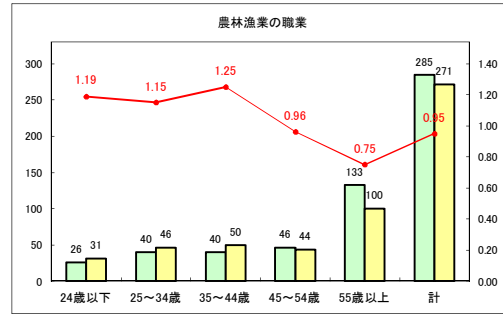

求人・求職バランスシート（常用+常用パート）〔青森労働局〕

令和2年11月

求人・求職バランスシート（常用+常用パート）〔ハローワーク青森〕

令和2年11月

求人・求職バランスシート（常用+常用パート）〔ハローワーク八戸〕

令和2年11月

求人・求職バランスシート（常用+常用パート）〔ハローワーク弘前〕

令和2年11月