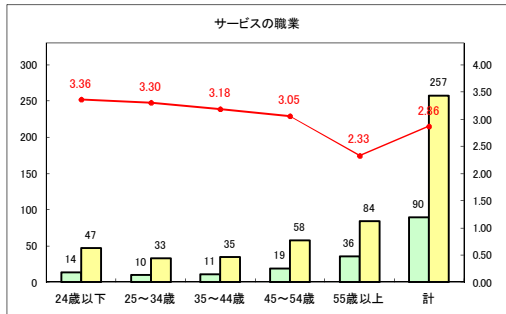

求人・求職バランスシート（常用+常用パート）〔ハローワーク野辺地〕

令和2年11月