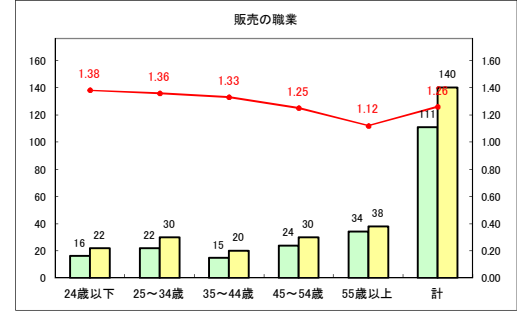

求人・求職バランスシート（常用+常用パート）〔ハローワークむつ〕

令和2年11月

求人・求職バランスシート（常用+常用パート）〔ハローワーク野辺地〕

令和2年11月

求人・求職バランスシート（常用+常用パート） 【ハローワーク五所川原】

令和2年11月

求人・求職バランスシート（常用+常用パート）〔ハローワーク三沢〕

令和2年11月

求人・求職バランスシート（常用+常用パート）〔ハローワーク+和田〕

令和2年11月

求人・求職バランスシート（常用+常用パート）〔ハローワーク黒石〕

令和2年11月