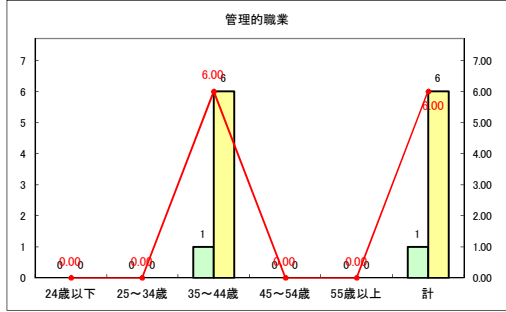

求人・求職バランスシート（常用+常用パート）〔ハローワークむつ〕

令和2年11月

求人・求職バランスシート（常用+常用パート）〔ハローワーク野辺地〕

令和2年11月

求人・求職バランスシート（常用+常用パート） 【ハローワーク五所川原】

令和2年11月

求人・求職バランスシート（常用+常用パート）〔ハローワーク三沢〕

令和2年11月