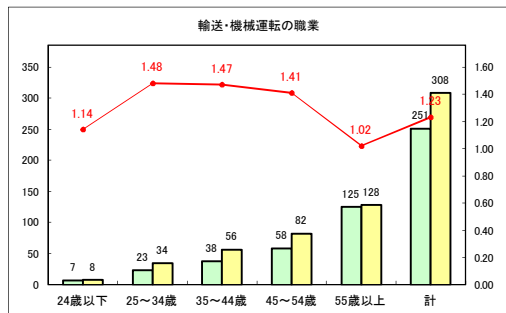

求人・求職バランスシート（常用+常用パート）〔青森労働局〕

令和2年11月

求人・求職バランスシート（常用+常用パート）〔ハローワーク青森〕

令和2年11月

求人・求職バランスシート（常用+常用パート）〔ハローワーク八戸〕

令和2年11月

求人・求職バランスシート（常用+常用パート）〔ハローワーク弘前〕

令和2年11月