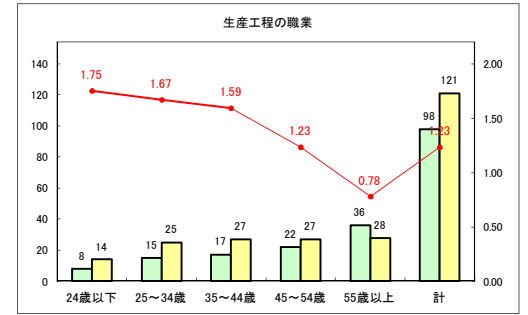

求人・求職バランスシート（常用+常用パート）〔ハローワークむつ〕

令和2年11月

求人・求職バランスシート（常用+常用パート）〔ハローワーク野辺地〕

令和2年11月

求人・求職バランスシート（常用+常用パート） 【ハローワーク五所川原】

令和2年11月

求人・求職バランスシート（常用+常用パート）〔ハローワーク三沢〕

令和2年11月

求人・求職バランスシート（常用+常用パート）〔ハローワーク+和田〕

令和2年11月

求人・求職バランスシート（常用+常用パート）〔ハローワーク黒石〕

令和2年11月