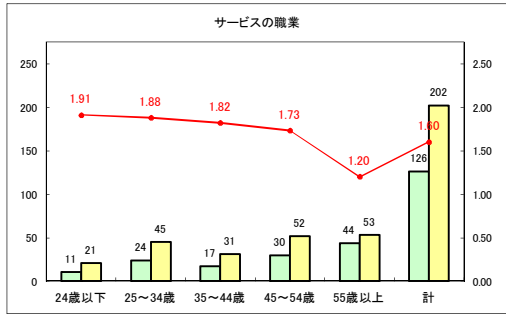

求人・求職バランスシート（常用+常用パート）〔ハローワークむつ〕

令和2年11月

求人・求職バランスシート（常用+常用パート）〔ハローワーク野辺地〕

令和2年11月

求人・求職バランスシート（常用+常用パート） 【ハローワーク五所川原】

令和2年11月

求人・求職バランスシート（常用+常用パート）〔ハローワーク三沢〕

令和2年11月

求人・求職バランスシート（常用+常用パート）〔ハローワーク+和田〕

令和2年11月

求人・求職バランスシート（常用+常用パート）〔ハローワーク黒石〕

令和2年11月