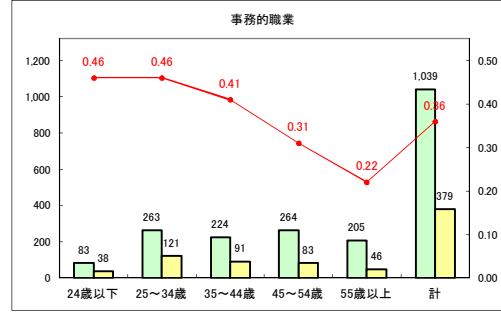

求人・求職バランスシート（常用+常用パート）〔青森労働局〕

令和2年11月

求人・求職バランスシート（常用+常用パート）〔ハローワーク青森〕

令和2年11月

求人・求職バランスシート（常用+常用パート）〔ハローワーク八戸〕

令和2年11月

求人・求職バランスシート（常用+常用パート）〔ハローワーク弘前〕

令和2年11月