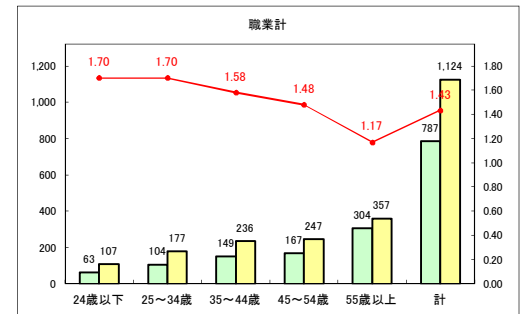

求人・求職バランスシート（常用+常用パート）〔ハローワーク野辺地〕

令和2年11月