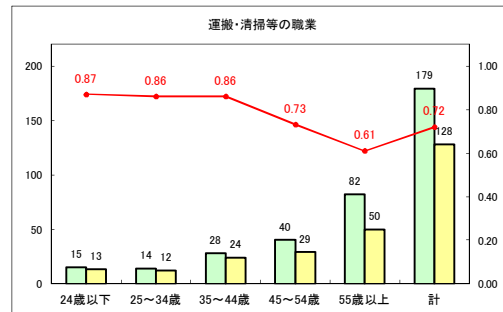

求人・求職バランスシート（常用+常用パート）〔ハローワークむつ〕

令和2年11月

求人・求職バランスシート（常用+常用パート）〔ハローワーク野辺地〕

令和2年11月

求人・求職バランスシート（常用+常用パート） 【ハローワーク五所川原】

令和2年11月

求人・求職バランスシート（常用+常用パート）〔ハローワーク三沢〕

令和2年11月

求人・求職バランスシート（常用+常用パート）〔ハローワーク+和田〕

令和2年11月

求人・求職バランスシート（常用+常用パート）〔ハローワーク黒石〕

令和2年11月