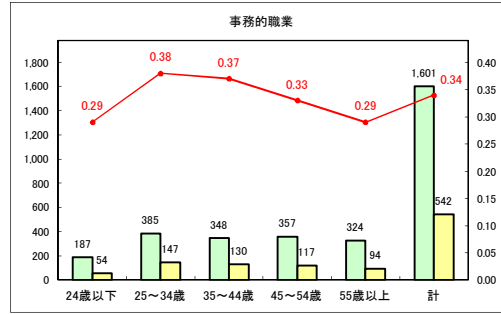

求人・求職バランスシート（常用+常用パート）〔青森労働局〕

令和2年11月

求人・求職バランスシート（常用+常用パート）〔ハローワーク青森〕

令和2年11月

求人・求職バランスシート（常用+常用パート）〔ハローワーク八戸〕

令和2年11月

求人・求職バランスシート（常用+常用パート）〔ハローワーク弘前〕

令和2年11月