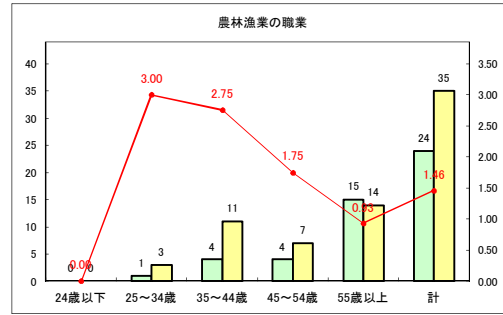

求人・求職バランスシート（常用+常用パート）〔ハローワークむつ〕

令和2年11月

求人・求職バランスシート（常用+常用パート）〔ハローワーク野辺地〕

令和2年11月

求人・求職バランスシート（常用+常用パート） 【ハローワーク五所川原】

令和2年11月

求人・求職バランスシート（常用+常用パート）〔ハローワーク三沢〕

令和2年11月

求人・求職バランスシート（常用+常用パート）〔ハローワーク+和田〕

令和2年11月

求人・求職バランスシート（常用+常用パート）〔ハローワーク黒石〕

令和2年11月