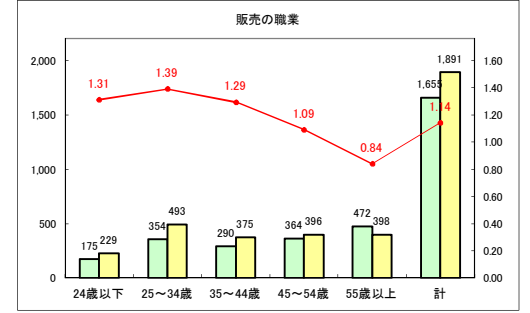

求人・求職バランスシート（常用+常用パート）〔青森労働局〕

令和2年11月

求人・求職バランスシート（常用+常用パート）〔ハローワーク青森〕

令和2年11月

求人・求職バランスシート（常用+常用パート）〔ハローワーク八戸〕

令和2年11月

求人・求職バランスシート（常用+常用パート）〔ハローワーク弘前〕

令和2年11月