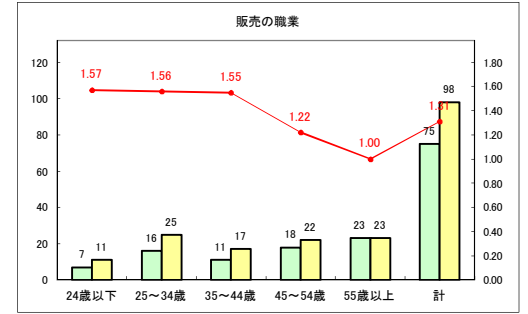

求人・求職バランスシート（常用+常用パート）〔ハローワークむつ〕

令和2年11月

求人・求職バランスシート（常用+常用パート）〔ハローワーク野辺地〕

令和2年11月

求人・求職バランスシート（常用+常用パート） 【ハローワーク五所川原】

令和2年11月

求人・求職バランスシート（常用+常用パート）〔ハローワーク三沢〕

令和2年11月

求人・求職バランスシート（常用+常用パート）〔ハローワーク+和田〕

令和2年11月

求人・求職バランスシート（常用+常用パート）〔ハローワーク黒石〕

令和2年11月