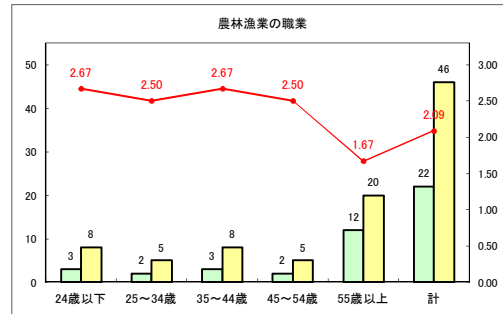

求人・求職バランスシート（常用+常用パート）〔ハローワーク野辺地〕

令和2年11月