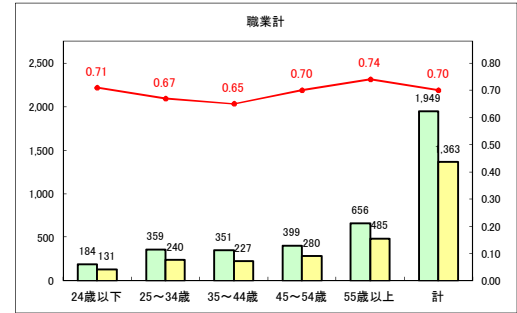

求人・求職バランスシート（常用+常用パート）〔ハローワークむつ〕

令和2年11月

求人・求職バランスシート（常用+常用パート）〔ハローワーク野辺地〕

令和2年11月

求人・求職バランスシート（常用+常用パート） 【ハローワーク五所川原】

令和2年11月

求人・求職バランスシート（常用+常用パート）〔ハローワーク三沢〕

令和2年11月

求人・求職バランスシート（常用+常用パート）〔ハローワーク+和田〕

令和2年11月

求人・求職バランスシート（常用+常用パート）〔ハローワーク黒石〕

令和2年11月