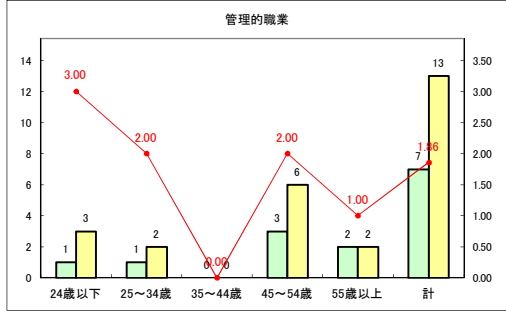

求人・求職バランスシート（常用+常用パート）〔青森労働局〕

令和2年11月

求人・求職バランスシート（常用+常用パート）〔ハローワーク青森〕

令和2年11月

求人・求職バランスシート（常用+常用パート）〔ハローワーク八戸〕

令和2年11月

求人・求職バランスシート（常用+常用パート）〔ハローワーク弘前〕

令和2年11月