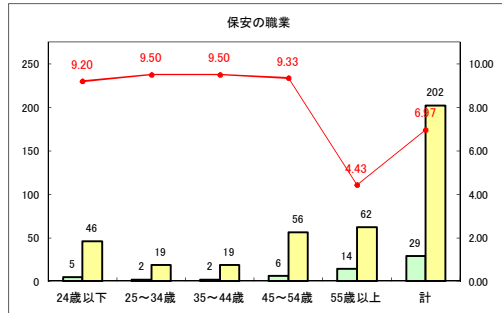

求人・求職バランスシート（常用+常用パート）〔青森労働局〕

令和2年11月

求人・求職バランスシート（常用+常用パート）〔ハローワーク青森〕

令和2年11月

求人・求職バランスシート（常用+常用パート）〔ハローワーク八戸〕

令和2年11月

求人・求職バランスシート（常用+常用パート）〔ハローワーク弘前〕

令和2年11月