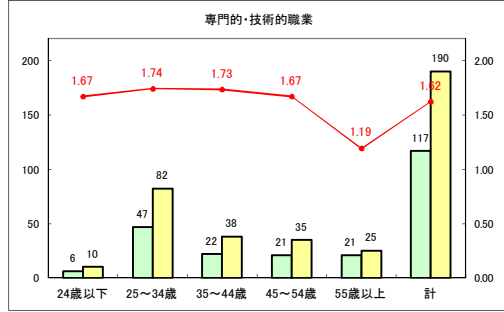

求人・求職バランスシート（常用+常用パート）〔ハローワークむつ〕

令和2年11月

求人・求職バランスシート（常用+常用パート）〔ハローワーク野辺地〕

令和2年11月

求人・求職バランスシート（常用+常用パート） 【ハローワーク五所川原】

令和2年11月

求人・求職バランスシート（常用+常用パート）〔ハローワーク三沢〕

令和2年11月

求人・求職バランスシート（常用+常用パート）〔ハローワーク+和田〕

令和2年11月

求人・求職バランスシート（常用+常用パート）〔ハローワーク黒石〕

令和2年11月