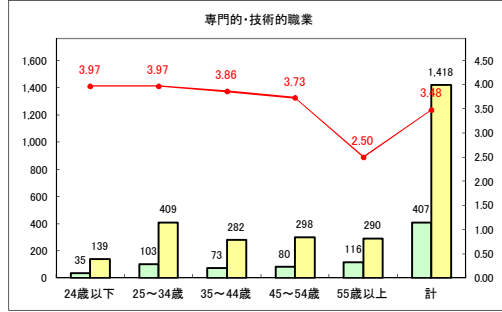

求人・求職バランスシート（常用+常用パート）〔青森労働局〕

令和2年11月

求人・求職バランスシート（常用+常用パート）〔ハローワーク青森〕

令和2年11月

求人・求職バランスシート（常用+常用パート）〔ハローワーク八戸〕

令和2年11月

求人・求職バランスシート（常用+常用パート）〔ハローワーク弘前〕

令和2年11月