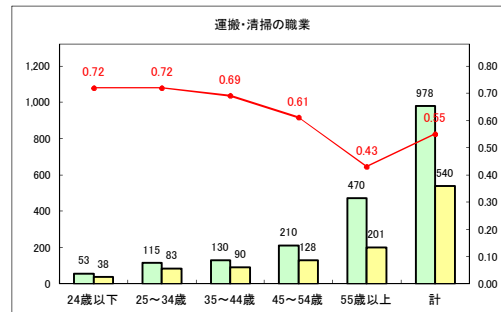

求人・求職バランスシート（常用+常用パート）〔青森労働局〕

令和2年11月

求人・求職バランスシート（常用+常用パート）〔ハローワーク青森〕

令和2年11月

求人・求職バランスシート（常用+常用パート）〔ハローワーク八戸〕

令和2年11月

求人・求職バランスシート（常用+常用パート）〔ハローワーク弘前〕

令和2年11月