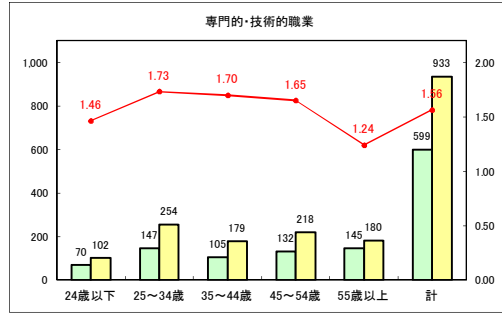

求人・求職バランスシート（常用+常用パート）〔青森労働局〕

令和2年11月

求人・求職バランスシート（常用+常用パート）〔ハローワーク青森〕

令和2年11月

求人・求職バランスシート（常用+常用パート）〔ハローワーク八戸〕

令和2年11月

求人・求職バランスシート（常用+常用パート）〔ハローワーク弘前〕

令和2年11月