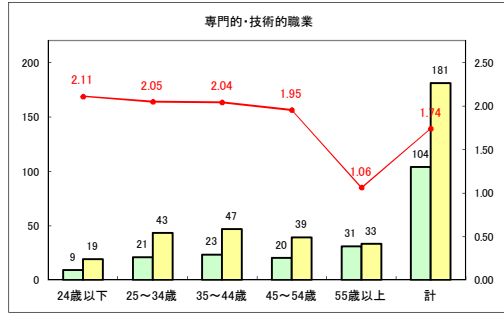

求人・求職バランスシート（常用+常用パート）〔ハローワーク+和田〕

令和2年11月