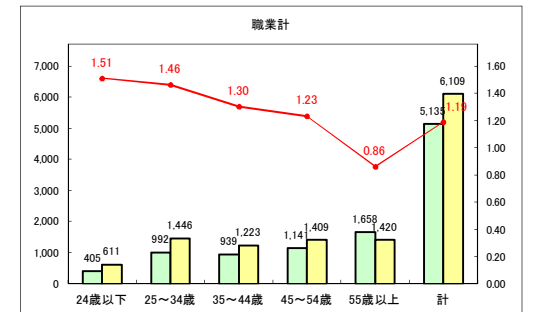

求人・求職バランスシート（常用+常用パート）〔青森労働局〕

令和2年11月

求人・求職バランスシート（常用+常用パート）〔ハローワーク青森〕

令和2年11月

求人・求職バランスシート（常用+常用パート）〔ハローワーク八戸〕

令和2年11月

求人・求職バランスシート（常用+常用パート）〔ハローワーク弘前〕

令和2年11月