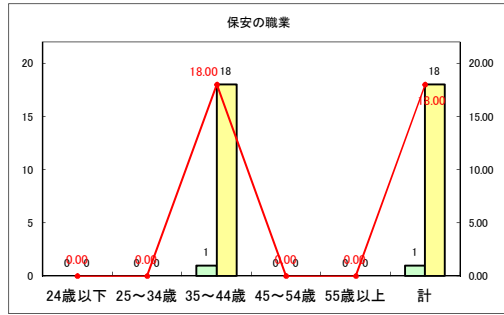

求人・求職バランスシート（常用+常用パート）〔ハローワーク+和田〕

令和2年11月