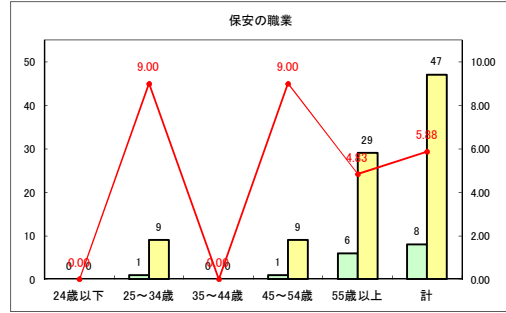

求人・求職バランスシート（常用+常用パート）〔ハローワークむつ〕

令和2年11月

求人・求職バランスシート（常用+常用パート）〔ハローワーク野辺地〕

令和2年11月

求人・求職バランスシート（常用+常用パート） 【ハローワーク五所川原】

令和2年11月

求人・求職バランスシート（常用+常用パート）〔ハローワーク三沢〕

令和2年11月

求人・求職バランスシート（常用+常用パート）〔ハローワーク+和田〕

令和2年11月

求人・求職バランスシート（常用+常用パート）〔ハローワーク黒石〕

令和2年11月