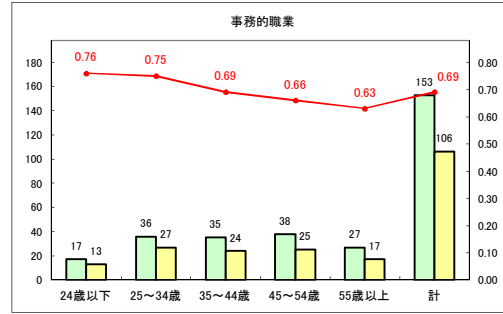

求人・求職バランスシート（常用+常用パート）〔ハローワーク野辺地〕

令和2年11月