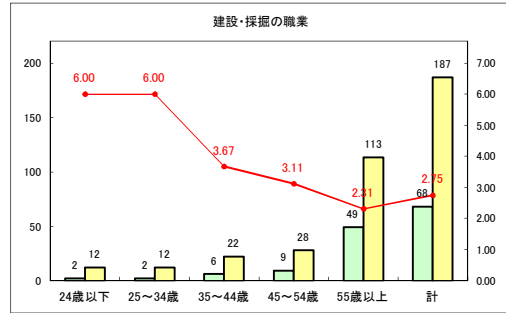

求人・求職バランスシート（常用+常用パート）〔ハローワークむつ〕

令和2年11月

求人・求職バランスシート（常用+常用パート）〔ハローワーク野辺地〕

令和2年11月

求人・求職バランスシート（常用+常用パート） 【ハローワーク五所川原】

令和2年11月

求人・求職バランスシート（常用+常用パート）〔ハローワーク三沢〕

令和2年11月

求人・求職バランスシート（常用+常用パート）〔ハローワーク+和田〕

令和2年11月

求人・求職バランスシート（常用+常用パート）〔ハローワーク黒石〕

令和2年11月