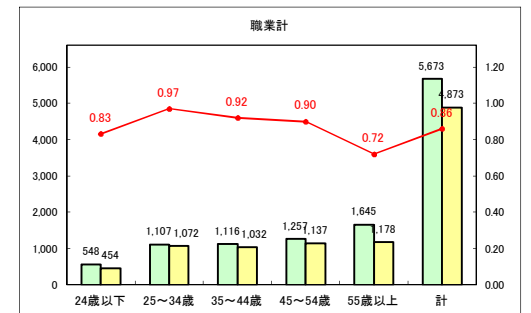

求人・求職バランスシート（常用+常用パート）〔青森労働局〕

令和2年11月

求人・求職バランスシート（常用+常用パート）〔ハローワーク青森〕

令和2年11月

求人・求職バランスシート（常用+常用パート）〔ハローワーク八戸〕

令和2年11月

求人・求職バランスシート（常用+常用パート）〔ハローワーク弘前〕

令和2年11月