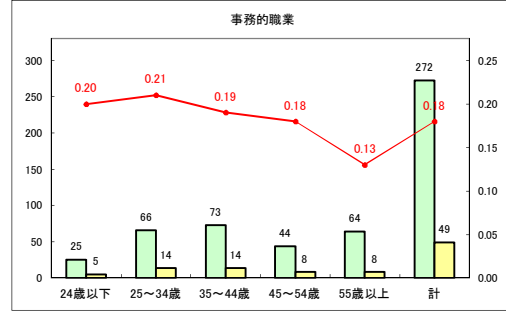

求人・求職バランスシート（常用+常用パート）〔ハローワークむつ〕

令和2年11月

求人・求職バランスシート（常用+常用パート）〔ハローワーク野辺地〕

令和2年11月

求人・求職バランスシート（常用+常用パート） 【ハローワーク五所川原】

令和2年11月

求人・求職バランスシート（常用+常用パート）〔ハローワーク三沢〕

令和2年11月