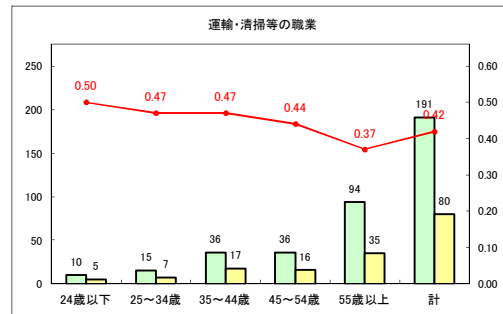

求人・求職バランスシート（常用+常用パート）〔ハローワーク野辺地〕

令和2年11月