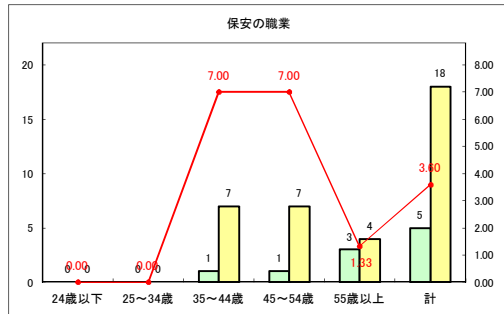

求人・求職バランスシート（常用+常用パート）〔ハローワーク野辺地〕

令和2年11月