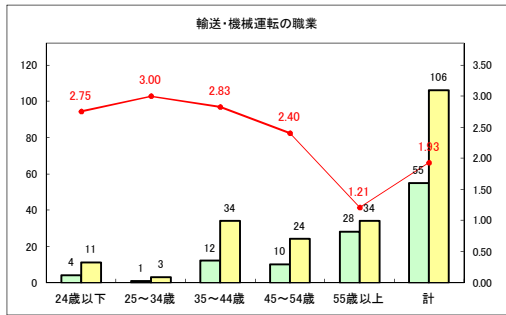

求人・求職バランスシート（常用+常用パート）〔ハローワークむつ〕

令和2年11月

求人・求職バランスシート（常用+常用パート）〔ハローワーク野辺地〕

令和2年11月

求人・求職バランスシート（常用+常用パート） 【ハローワーク五所川原】

令和2年11月

求人・求職バランスシート（常用+常用パート）〔ハローワーク三沢〕

令和2年11月

求人・求職バランスシート（常用+常用パート）〔ハローワーク+和田〕

令和2年11月

求人・求職バランスシート（常用+常用パート）〔ハローワーク黒石〕

令和2年11月