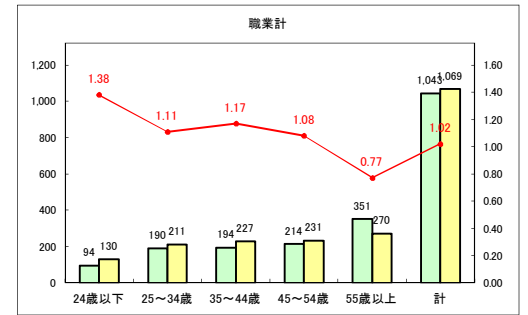

求人・求職バランスシート（常用+常用パート）〔ハローワークむつ〕

令和2年11月

求人・求職バランスシート（常用+常用パート）〔ハローワーク野辺地〕

令和2年11月

求人・求職バランスシート（常用+常用パート） 【ハローワーク五所川原】

令和2年11月

求人・求職バランスシート（常用+常用パート）〔ハローワーク三沢〕

令和2年11月

求人・求職バランスシート（常用+常用パート）〔ハローワーク+和田〕

令和2年11月

求人・求職バランスシート（常用+常用パート）〔ハローワーク黒石〕

令和2年11月