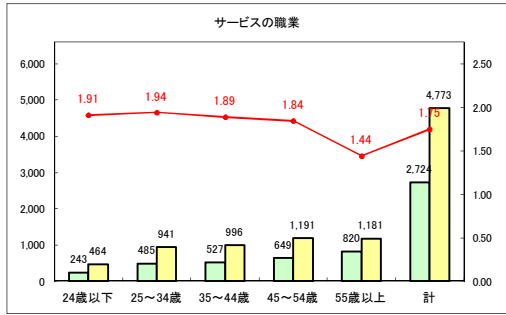

求人・求職バランスシート（常用+常用パート）〔青森労働局〕

令和2年11月

求人・求職バランスシート（常用+常用パート）〔ハローワーク青森〕

令和2年11月

求人・求職バランスシート（常用+常用パート）〔ハローワーク八戸〕

令和2年11月

求人・求職バランスシート（常用+常用パート）〔ハローワーク弘前〕

令和2年11月