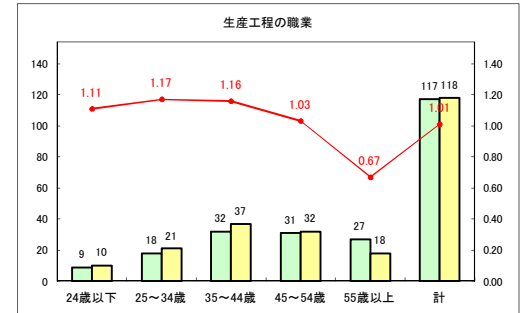

求人・求職バランスシート（常用+常用パート）〔ハローワークむつ〕

令和2年11月

求人・求職バランスシート（常用+常用パート）〔ハローワーク野辺地〕

令和2年11月

求人・求職バランスシート（常用+常用パート） 【ハローワーク五所川原】

令和2年11月

求人・求職バランスシート（常用+常用パート）〔ハローワーク三沢〕

令和2年11月

求人・求職バランスシート（常用+常用パート）〔ハローワーク+和田〕

令和2年11月

求人・求職バランスシート（常用+常用パート）〔ハローワーク黒石〕

令和2年11月