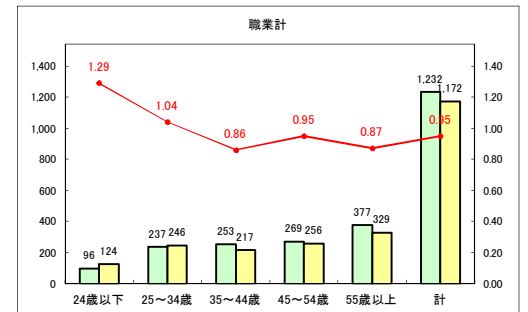

求人・求職バランスシート（常用+常用パート）〔ハローワークむつ〕

令和2年11月

求人・求職バランスシート（常用+常用パート）〔ハローワーク野辺地〕

令和2年11月

求人・求職バランスシート（常用+常用パート） 【ハローワーク五所川原】

令和2年11月

求人・求職バランスシート（常用+常用パート）〔ハローワーク三沢〕

令和2年11月