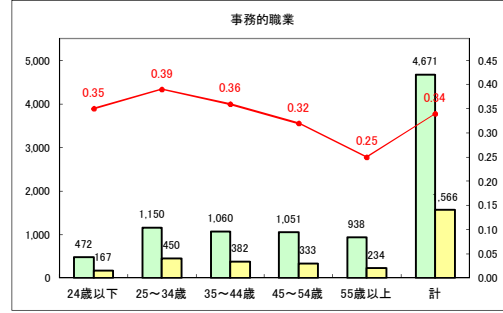

求人・求職バランスシート（常用+常用パート）〔青森労働局〕

令和2年11月

求人・求職バランスシート（常用+常用パート）〔ハローワーク青森〕

令和2年11月

求人・求職バランスシート（常用+常用パート）〔ハローワーク八戸〕

令和2年11月

求人・求職バランスシート（常用+常用パート）〔ハローワーク弘前〕

令和2年11月