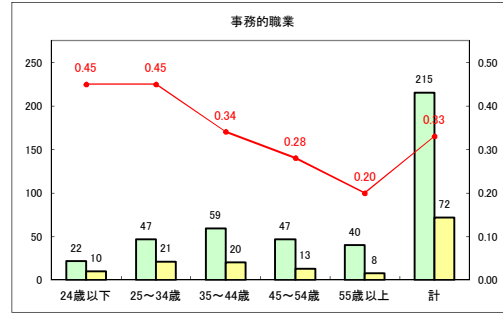

求人・求職バランスシート（常用+常用パート）〔ハローワークむつ〕

令和2年11月

求人・求職バランスシート（常用+常用パート）〔ハローワーク野辺地〕

令和2年11月

求人・求職バランスシート（常用+常用パート） 【ハローワーク五所川原】

令和2年11月

求人・求職バランスシート（常用+常用パート）〔ハローワーク三沢〕

令和2年11月

求人・求職バランスシート（常用+常用パート）〔ハローワーク+和田〕

令和2年11月

求人・求職バランスシート（常用+常用パート）〔ハローワーク黒石〕

令和2年11月