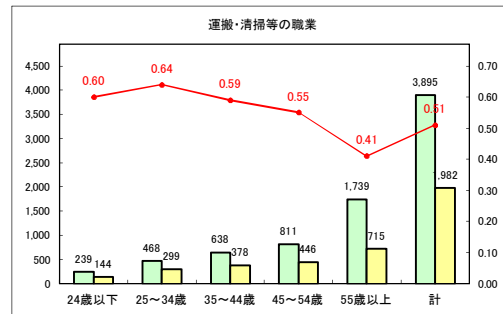

求人・求職バランスシート（常用+常用パート）〔青森労働局〕

令和2年11月

求人・求職バランスシート（常用+常用パート）〔ハローワーク青森〕

令和2年11月

求人・求職バランスシート（常用+常用パート）〔ハローワーク八戸〕

令和2年11月

求人・求職バランスシート（常用+常用パート）〔ハローワーク弘前〕

令和2年11月