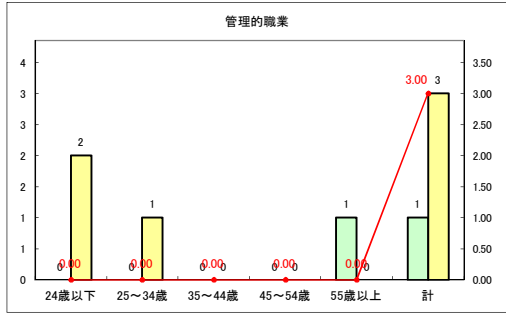

求人・求職バランスシート（常用+常用パート）〔ハローワーク野辺地〕

令和2年11月