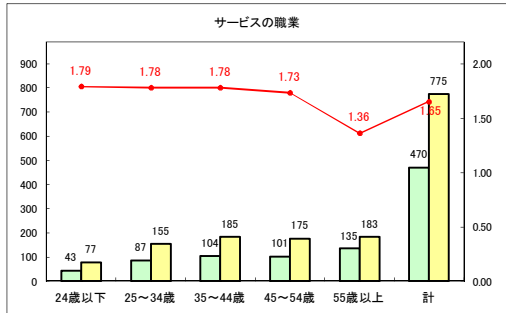

求人・求職バランスシート（常用+常用パート）〔青森労働局〕

令和2年11月

求人・求職バランスシート（常用+常用パート）〔ハローワーク青森〕

令和2年11月

求人・求職バランスシート（常用+常用パート）〔ハローワーク八戸〕

令和2年11月

求人・求職バランスシート（常用+常用パート）〔ハローワーク弘前〕

令和2年11月