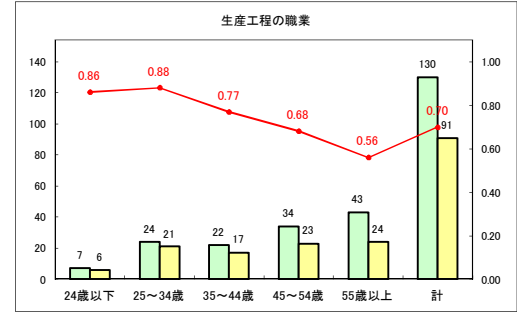

求人・求職バランスシート（常用+常用パート）〔ハローワークむつ〕

令和2年11月

求人・求職バランスシート（常用+常用パート）〔ハローワーク野辺地〕

令和2年11月

求人・求職バランスシート（常用+常用パート） 【ハローワーク五所川原】

令和2年11月

求人・求職バランスシート（常用+常用パート）〔ハローワーク三沢〕

令和2年11月

求人・求職バランスシート（常用+常用パート）〔ハローワーク+和田〕

令和2年11月

求人・求職バランスシート（常用+常用パート）〔ハローワーク黒石〕

令和2年11月