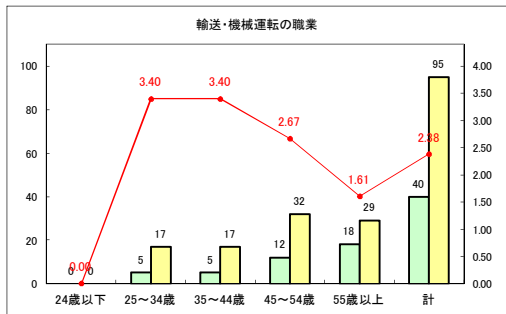

求人・求職バランスシート（常用+常用パート）〔ハローワーク野辺地〕

令和2年11月