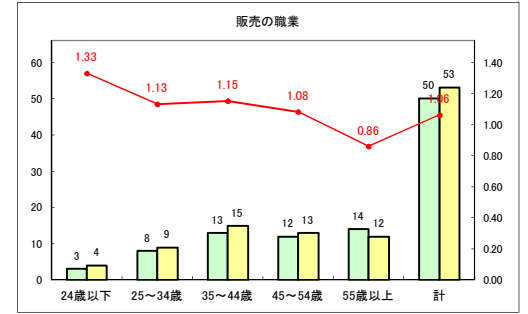

求人・求職バランスシート（常用+常用パート）〔ハローワーク野辺地〕

令和2年11月