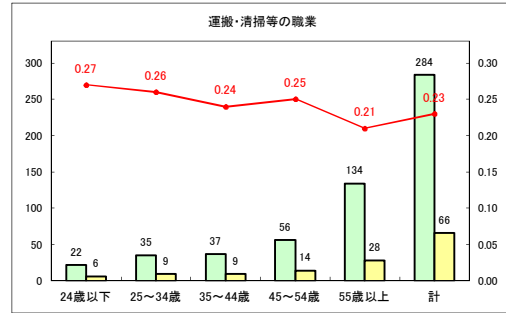

求人・求職バランスシート（常用+常用パート）〔ハローワークむつ〕

令和2年11月

求人・求職バランスシート（常用+常用パート）〔ハローワーク野辺地〕

令和2年11月

求人・求職バランスシート（常用+常用パート） 【ハローワーク五所川原】

令和2年11月

求人・求職バランスシート（常用+常用パート）〔ハローワーク三沢〕

令和2年11月

求人・求職バランスシート（常用+常用パート）〔ハローワーク+和田〕

令和2年11月

求人・求職バランスシート（常用+常用パート）〔ハローワーク黒石〕

令和2年11月