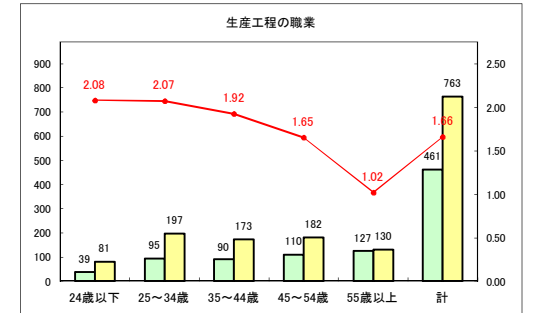

求人・求職バランスシート（常用+常用パート）〔青森労働局〕

令和2年11月

求人・求職バランスシート（常用+常用パート）〔ハローワーク青森〕

令和2年11月

求人・求職バランスシート（常用+常用パート）〔ハローワーク八戸〕

令和2年11月

求人・求職バランスシート（常用+常用パート）〔ハローワーク弘前〕

令和2年11月