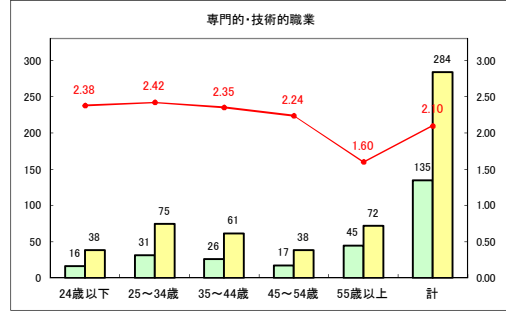

求人・求職バランスシート（常用+常用パート）〔ハローワークむつ〕

令和2年11月

求人・求職バランスシート（常用+常用パート）〔ハローワーク野辺地〕

令和2年11月

求人・求職バランスシート（常用+常用パート） 【ハローワーク五所川原】

令和2年11月

求人・求職バランスシート（常用+常用パート）〔ハローワーク三沢〕

令和2年11月