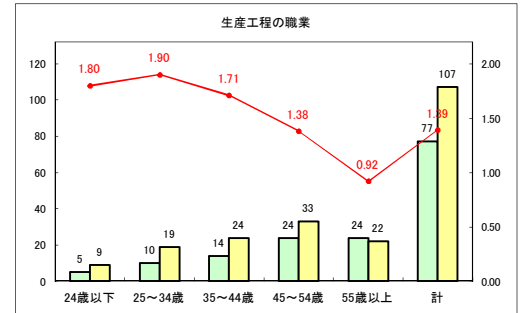

求人・求職バランスシート（常用+常用パート）〔ハローワークむつ〕

令和2年11月