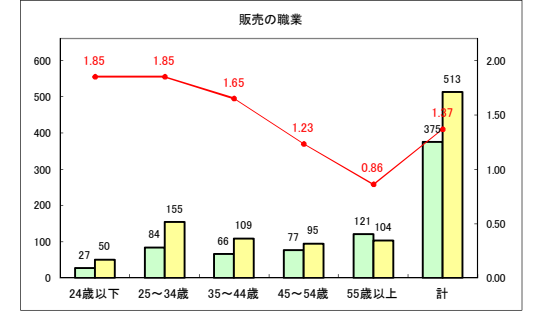

求人・求職バランスシート（常用+常用パート）〔青森労働局〕

令和2年11月

求人・求職バランスシート（常用+常用パート）〔ハローワーク青森〕

令和2年11月

求人・求職バランスシート（常用+常用パート）〔ハローワーク八戸〕

令和2年11月

求人・求職バランスシート（常用+常用パート）〔ハローワーク弘前〕

令和2年11月