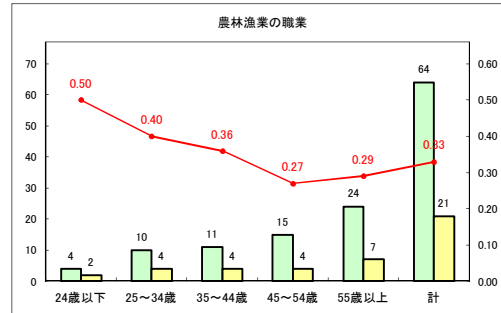

求人・求職バランスシート（常用+常用パート）〔青森労働局〕

令和2年11月

求人・求職バランスシート（常用+常用パート）〔ハローワーク青森〕

令和2年11月

求人・求職バランスシート（常用+常用パート）〔ハローワーク八戸〕

令和2年11月

求人・求職バランスシート（常用+常用パート）〔ハローワーク弘前〕

令和2年11月