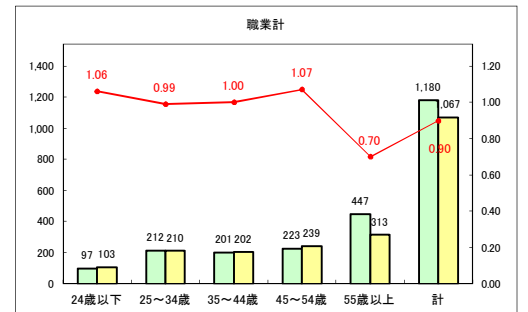

求人・求職バランスシート（常用+常用パート）〔ハローワークむつ〕

令和2年11月