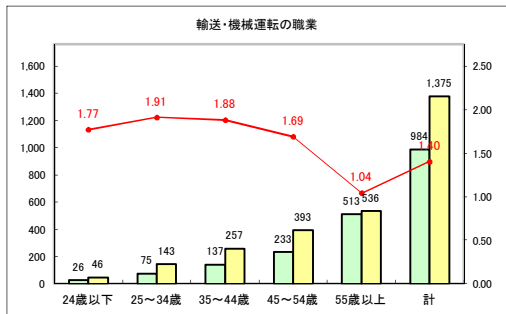

求人・求職バランスシート（常用+常用パート）〔青森労働局〕

令和2年11月

求人・求職バランスシート（常用+常用パート）〔ハローワーク青森〕

令和2年11月

求人・求職バランスシート（常用+常用パート）〔ハローワーク八戸〕

令和2年11月

求人・求職バランスシート（常用+常用パート）〔ハローワーク弘前〕

令和2年11月