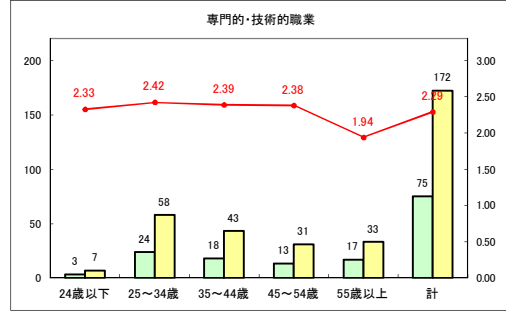

求人・求職バランスシート（常用+常用パート）〔ハローワークむつ〕

令和2年11月