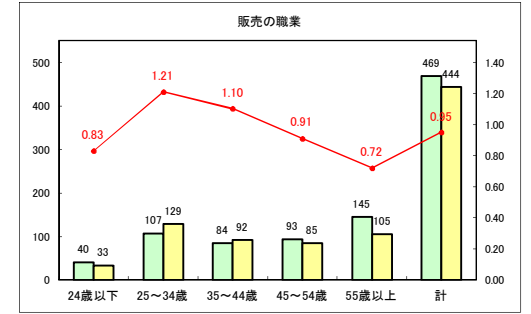

求人・求職バランスシート（常用+常用パート）〔青森労働局〕

令和2年11月

求人・求職バランスシート（常用+常用パート）〔ハローワーク青森〕

令和2年11月

求人・求職バランスシート（常用+常用パート）〔ハローワーク八戸〕

令和2年11月

求人・求職バランスシート（常用+常用パート）〔ハローワーク弘前〕

令和2年11月