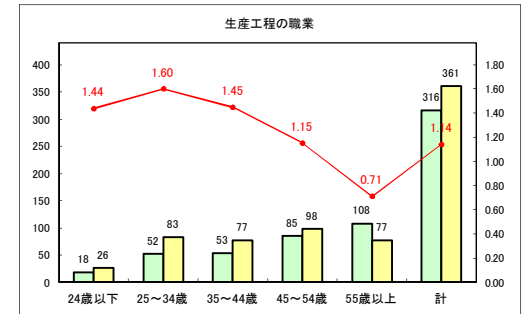

求人・求職バランスシート（常用+常用パート）〔青森労働局〕

令和2年11月

求人・求職バランスシート（常用+常用パート）〔ハローワーク青森〕

令和2年11月

求人・求職バランスシート（常用+常用パート）〔ハローワーク八戸〕

令和2年11月

求人・求職バランスシート（常用+常用パート）〔ハローワーク弘前〕

令和2年11月