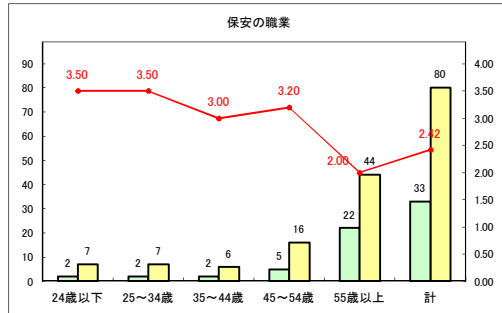

求人・求職バランスシート（常用+常用パート）〔青森労働局〕

令和2年11月

求人・求職バランスシート（常用+常用パート）〔ハローワーク青森〕

令和2年11月

求人・求職バランスシート（常用+常用パート）〔ハローワーク八戸〕

令和2年11月

求人・求職バランスシート（常用+常用パート）〔ハローワーク弘前〕

令和2年11月