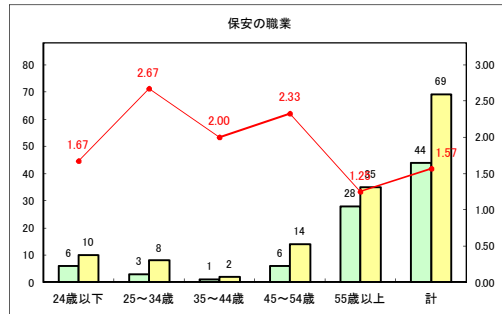

求人・求職バランスシート（常用+常用パート）〔青森労働局〕

令和2年11月

求人・求職バランスシート（常用+常用パート）〔ハローワーク青森〕

令和2年11月

求人・求職バランスシート（常用+常用パート）〔ハローワーク八戸〕

令和2年11月

求人・求職バランスシート（常用+常用パート）〔ハローワーク弘前〕

令和2年11月