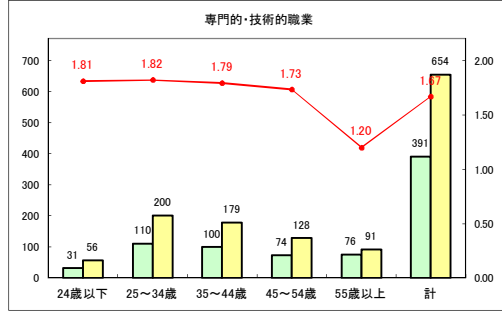

求人・求職バランスシート（常用+常用パート）〔青森労働局〕

令和2年11月

求人・求職バランスシート（常用+常用パート）〔ハローワーク青森〕

令和2年11月

求人・求職バランスシート（常用+常用パート）〔ハローワーク八戸〕

令和2年11月

求人・求職バランスシート（常用+常用パート）〔ハローワーク弘前〕

令和2年11月