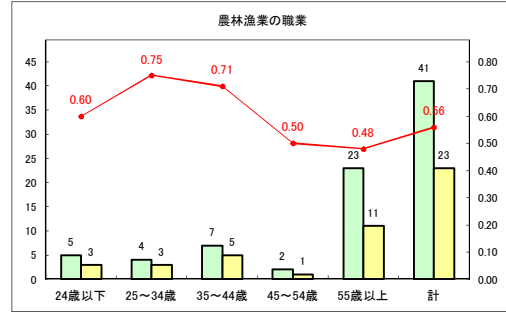

求人・求職バランスシート（常用+常用パート）〔ハローワークむつ〕

令和2年11月

求人・求職バランスシート（常用+常用パート）〔ハローワーク野辺地〕

令和2年11月

求人・求職バランスシート（常用+常用パート） 【ハローワーク五所川原】

令和2年11月

求人・求職バランスシート（常用+常用パート）〔ハローワーク三沢〕

令和2年11月

求人・求職バランスシート（常用+常用パート）〔ハローワーク+和田〕

令和2年11月

求人・求職バランスシート（常用+常用パート）〔ハローワーク黒石〕

令和2年11月