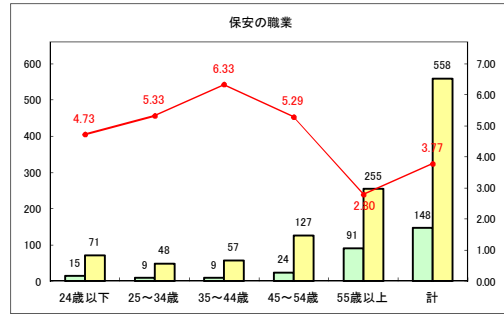

求人・求職バランスシート（常用+常用パート）〔青森労働局〕

令和2年11月

求人・求職バランスシート（常用+常用パート）〔ハローワーク青森〕

令和2年11月

求人・求職バランスシート（常用+常用パート）〔ハローワーク八戸〕

令和2年11月

求人・求職バランスシート（常用+常用パート）〔ハローワーク弘前〕

令和2年11月