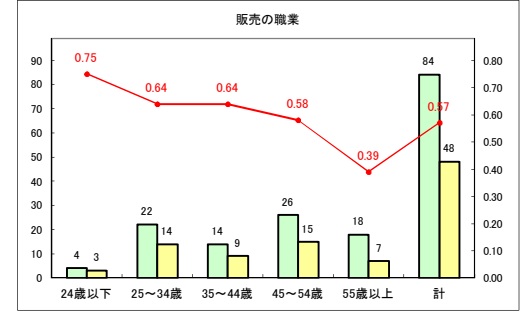

求人・求職バランスシート（常用+常用パート）〔ハローワークむつ〕

令和2年11月

求人・求職バランスシート（常用+常用パート）〔ハローワーク野辺地〕

令和2年11月

求人・求職バランスシート（常用+常用パート） 【ハローワーク五所川原】

令和2年11月

求人・求職バランスシート（常用+常用パート）〔ハローワーク三沢〕

令和2年11月

求人・求職バランスシート（常用+常用パート）〔ハローワーク+和田〕

令和2年11月

求人・求職バランスシート（常用+常用パート）〔ハローワーク黒石〕

令和2年11月