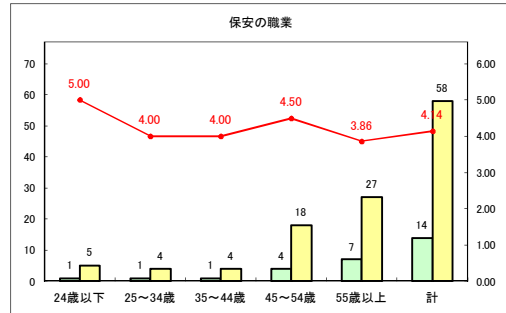

求人・求職バランスシート（常用+常用パート）〔青森労働局〕

令和2年11月

求人・求職バランスシート（常用+常用パート）〔ハローワーク青森〕

令和2年11月

求人・求職バランスシート（常用+常用パート）〔ハローワーク八戸〕

令和2年11月

求人・求職バランスシート（常用+常用パート）〔ハローワーク弘前〕

令和2年11月

求人・求職バランスシート（常用+常用パート）〔ハローワークむつ〕

令和2年11月

求人・求職バランスシート（常用+常用パート）〔ハローワーク野辺地〕

令和2年11月

求人・求職バランスシート（常用+常用パート） 【ハローワーク五所川原】

令和2年11月

求人・求職バランスシート（常用+常用パート）〔ハローワーク三沢〕

令和2年11月