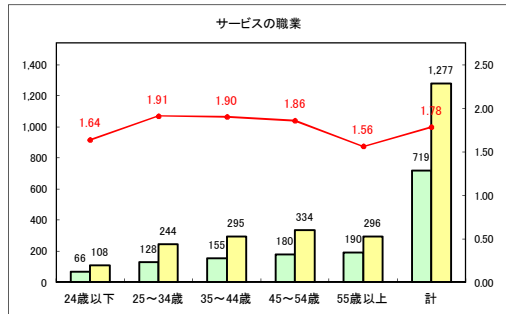

求人・求職バランスシート（常用+常用パート）〔青森労働局〕

令和2年11月

求人・求職バランスシート（常用+常用パート）〔ハローワーク青森〕

令和2年11月

求人・求職バランスシート（常用+常用パート）〔ハローワーク八戸〕

令和2年11月

求人・求職バランスシート（常用+常用パート）〔ハローワーク弘前〕

令和2年11月