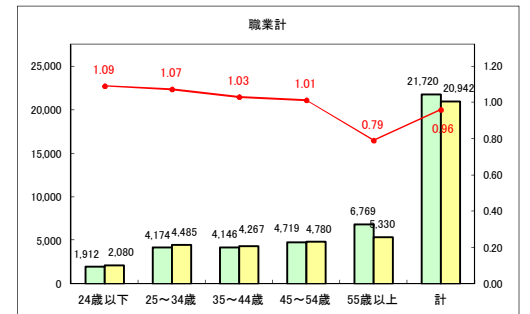

求人・求職バランスシート（常用+常用パート）〔青森労働局〕

令和2年11月

求人・求職バランスシート（常用+常用パート）〔ハローワーク青森〕

令和2年11月

求人・求職バランスシート（常用+常用パート）〔ハローワーク八戸〕

令和2年11月

求人・求職バランスシート（常用+常用パート）〔ハローワーク弘前〕

令和2年11月