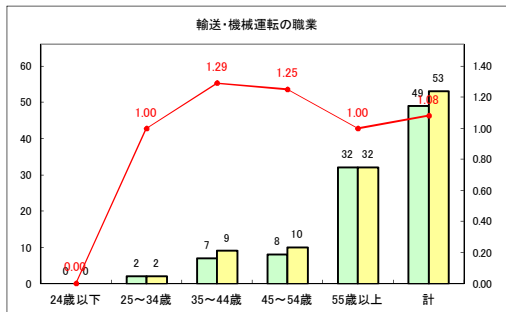

求人・求職バランスシート（常用+常用パート）〔ハローワークむつ〕

令和2年11月