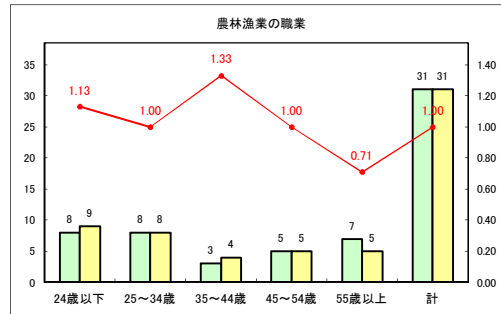

求人・求職バランスシート（常用+常用パート）〔青森労働局〕

令和2年11月

求人・求職バランスシート（常用+常用パート）〔ハローワーク青森〕

令和2年11月

求人・求職バランスシート（常用+常用パート）〔ハローワーク八戸〕

令和2年11月

求人・求職バランスシート（常用+常用パート）〔ハローワーク弘前〕

令和2年11月