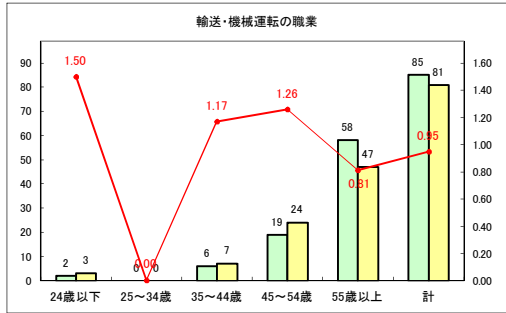

求人・求職バランスシート（常用+常用パート）〔ハローワークむつ〕

令和2年11月

求人・求職バランスシート（常用+常用パート）〔ハローワーク野辺地〕

令和2年11月

求人・求職バランスシート（常用+常用パート） 【ハローワーク五所川原】

令和2年11月

求人・求職バランスシート（常用+常用パート）〔ハローワーク三沢〕

令和2年11月

求人・求職バランスシート（常用+常用パート）〔ハローワーク+和田〕

令和2年11月

求人・求職バランスシート（常用+常用パート）〔ハローワーク黒石〕

令和2年11月