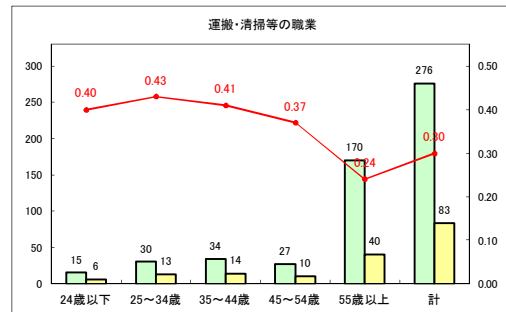

求人・求職バランスシート（常用+常用パート）〔ハローワークむつ〕

令和2年11月