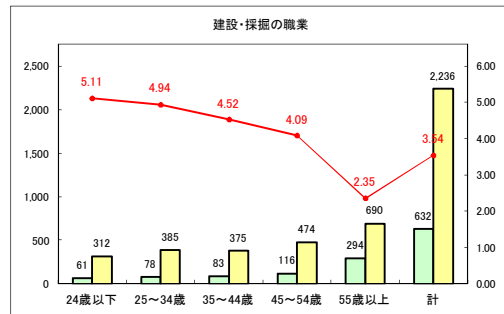

求人・求職バランスシート（常用+常用パート）〔青森労働局〕

令和2年11月

求人・求職バランスシート（常用+常用パート）〔ハローワーク青森〕

令和2年11月

求人・求職バランスシート（常用+常用パート）〔ハローワーク八戸〕

令和2年11月

求人・求職バランスシート（常用+常用パート）〔ハローワーク弘前〕

令和2年11月