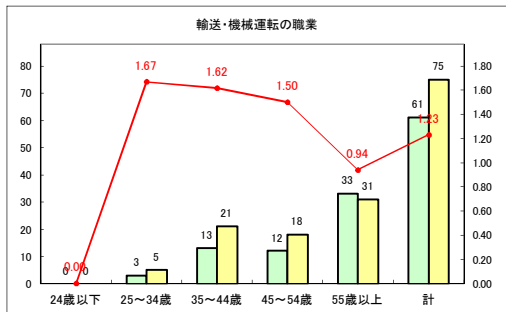

求人・求職バランスシート（常用+常用パート）〔ハローワークむつ〕

令和2年11月

求人・求職バランスシート（常用+常用パート）〔ハローワーク野辺地〕

令和2年11月

求人・求職バランスシート（常用+常用パート） 【ハローワーク五所川原】

令和2年11月

求人・求職バランスシート（常用+常用パート）〔ハローワーク三沢〕

令和2年11月

求人・求職バランスシート（常用+常用パート）〔ハローワーク+和田〕

令和2年11月

求人・求職バランスシート（常用+常用パート）〔ハローワーク黒石〕

令和2年11月