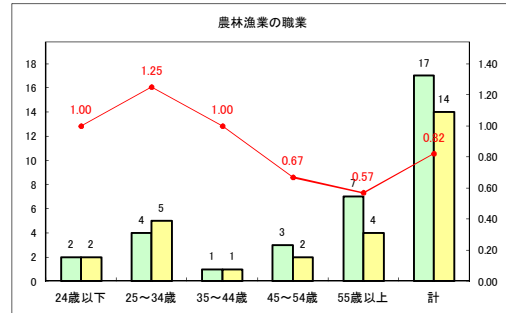

求人・求職バランスシート（常用+常用パート）〔青森労働局〕

令和2年11月

求人・求職バランスシート（常用+常用パート）〔ハローワーク青森〕

令和2年11月

求人・求職バランスシート（常用+常用パート）〔ハローワーク八戸〕

令和2年11月

求人・求職バランスシート（常用+常用パート）〔ハローワーク弘前〕

令和2年11月

求人・求職バランスシート（常用+常用パート）〔ハローワークむつ〕

令和2年11月

求人・求職バランスシート（常用+常用パート）〔ハローワーク野辺地〕

令和2年11月

求人・求職バランスシート（常用+常用パート） 【ハローワーク五所川原】

令和2年11月

求人・求職バランスシート（常用+常用パート）〔ハローワーク三沢〕

令和2年11月