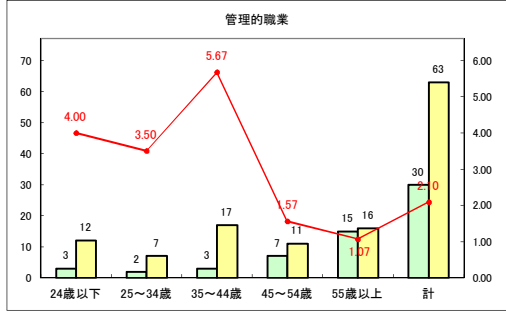

求人・求職バランスシート（常用+常用パート）〔青森労働局〕

令和2年11月

求人・求職バランスシート（常用+常用パート）〔ハローワーク青森〕

令和2年11月

求人・求職バランスシート（常用+常用パート）〔ハローワーク八戸〕

令和2年11月

求人・求職バランスシート（常用+常用パート）〔ハローワーク弘前〕

令和2年11月

求人・求職バランスシート（常用+常用パート）〔ハローワークむつ〕

令和2年11月

求人・求職バランスシート（常用+常用パート）〔ハローワーク野辺地〕

令和2年11月

求人・求職バランスシート（常用+常用パート） 【ハローワーク五所川原】

令和2年11月

求人・求職バランスシート（常用+常用パート）〔ハローワーク三沢〕

令和2年11月