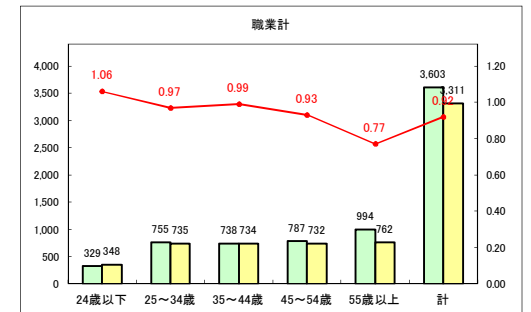

求人・求職バランスシート（常用+常用パート）〔青森労働局〕

令和2年11月

求人・求職バランスシート（常用+常用パート）〔ハローワーク青森〕

令和2年11月

求人・求職バランスシート（常用+常用パート）〔ハローワーク八戸〕

令和2年11月

求人・求職バランスシート（常用+常用パート）〔ハローワーク弘前〕

令和2年11月