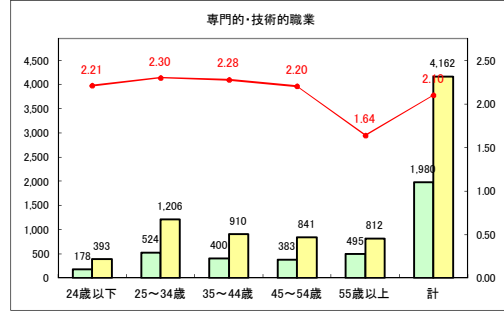

求人・求職バランスシート（常用+常用パート）〔青森労働局〕

令和2年11月

求人・求職バランスシート（常用+常用パート）〔ハローワーク青森〕

令和2年11月

求人・求職バランスシート（常用+常用パート）〔ハローワーク八戸〕

令和2年11月

求人・求職バランスシート（常用+常用パート）〔ハローワーク弘前〕

令和2年11月