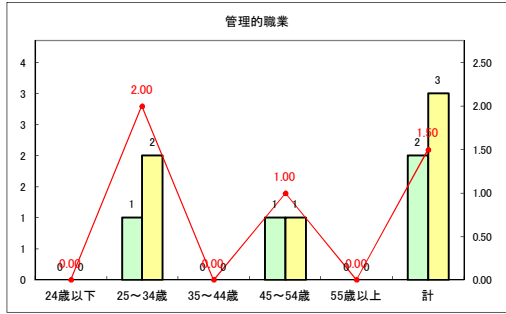

求人・求職バランスシート（常用+常用パート）〔ハローワーク+和田〕

令和2年11月