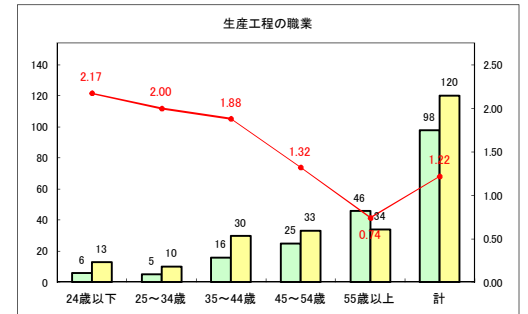

求人・求職バランスシート（常用+常用パート）〔ハローワーク野辺地〕

令和2年11月