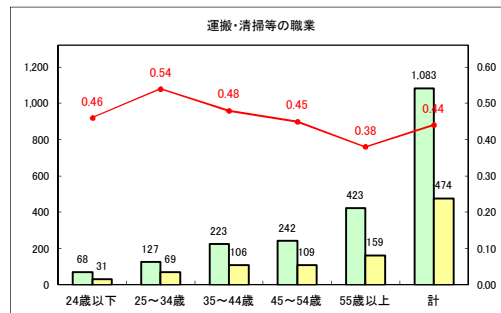

求人・求職バランスシート（常用+常用パート）〔青森労働局〕

令和2年11月

求人・求職バランスシート（常用+常用パート）〔ハローワーク青森〕

令和2年11月

求人・求職バランスシート（常用+常用パート）〔ハローワーク八戸〕

令和2年11月

求人・求職バランスシート（常用+常用パート）〔ハローワーク弘前〕

令和2年11月