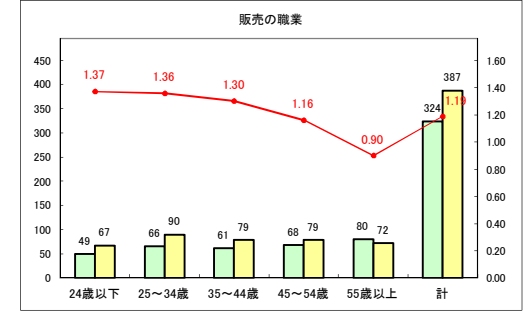

求人・求職バランスシート（常用+常用パート）〔青森労働局〕

令和2年11月

求人・求職バランスシート（常用+常用パート）〔ハローワーク青森〕

令和2年11月

求人・求職バランスシート（常用+常用パート）〔ハローワーク八戸〕

令和2年11月

求人・求職バランスシート（常用+常用パート）〔ハローワーク弘前〕

令和2年11月