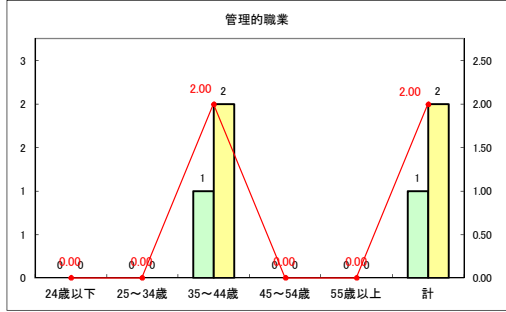

求人・求職バランスシート（常用+常用パート）〔ハローワークむつ〕

令和2年11月