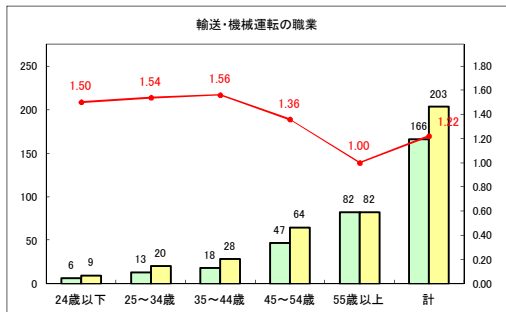

求人・求職バランスシート（常用+常用パート）〔青森労働局〕

令和2年11月

求人・求職バランスシート（常用+常用パート）〔ハローワーク青森〕

令和2年11月

求人・求職バランスシート（常用+常用パート）〔ハローワーク八戸〕

令和2年11月

求人・求職バランスシート（常用+常用パート）〔ハローワーク弘前〕

令和2年11月