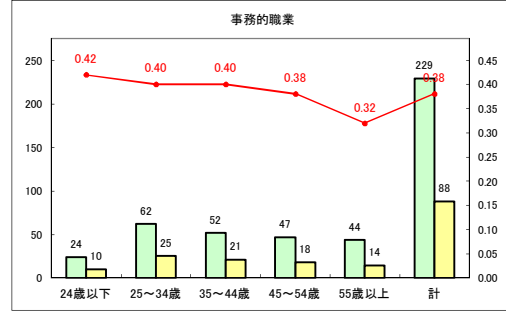

求人・求職バランスシート（常用+常用パート）〔ハローワークむつ〕

令和2年11月