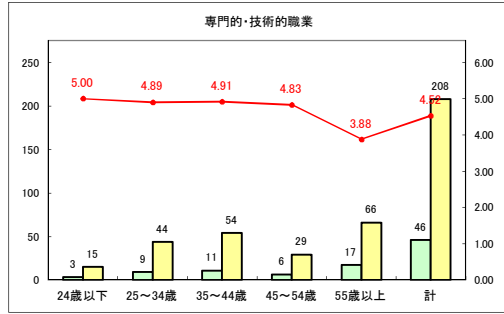

求人・求職バランスシート（常用+常用パート）〔ハローワーク野辺地〕

令和2年11月