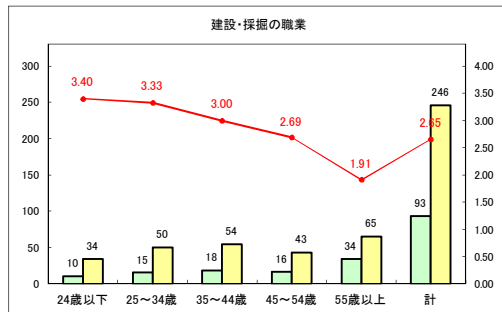

求人・求職バランスシート（常用+常用パート）〔青森労働局〕

令和2年11月

求人・求職バランスシート（常用+常用パート）〔ハローワーク青森〕

令和2年11月

求人・求職バランスシート（常用+常用パート）〔ハローワーク八戸〕

令和2年11月

求人・求職バランスシート（常用+常用パート）〔ハローワーク弘前〕

令和2年11月