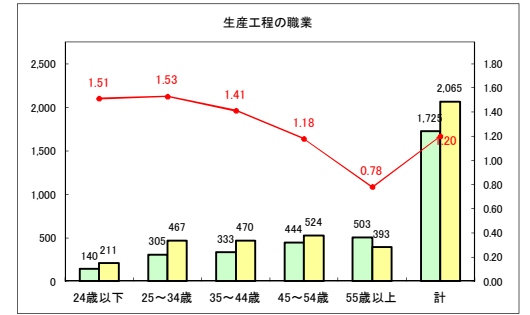

求人・求職バランスシート（常用+常用パート）〔青森労働局〕

令和2年11月

求人・求職バランスシート（常用+常用パート）〔ハローワーク青森〕

令和2年11月

求人・求職バランスシート（常用+常用パート）〔ハローワーク八戸〕

令和2年11月

求人・求職バランスシート（常用+常用パート）〔ハローワーク弘前〕

令和2年11月