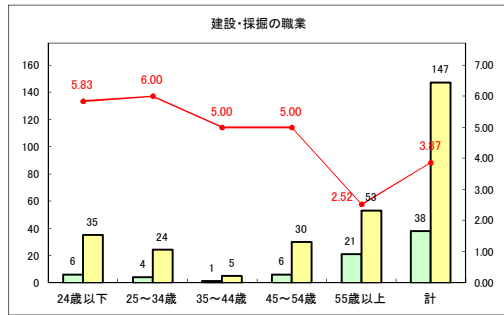

求人・求職バランスシート（常用+常用パート）〔ハローワークむつ〕

令和2年11月

求人・求職バランスシート（常用+常用パート）〔ハローワーク野辺地〕

令和2年11月

求人・求職バランスシート（常用+常用パート） 【ハローワーク五所川原】

令和2年11月

求人・求職バランスシート（常用+常用パート）〔ハローワーク三沢〕

令和2年11月

求人・求職バランスシート（常用+常用パート）〔ハローワーク+和田〕

令和2年11月

求人・求職バランスシート（常用+常用パート）〔ハローワーク黒石〕

令和2年11月