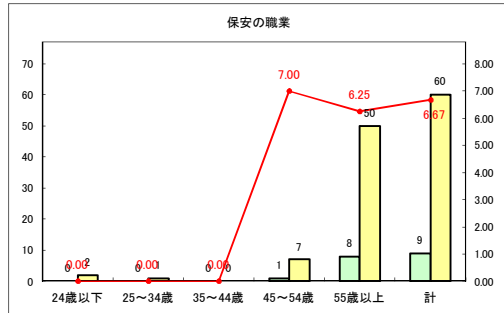

求人・求職バランスシート（常用+常用パート）〔ハローワークむつ〕

令和2年11月

求人・求職バランスシート（常用+常用パート）〔ハローワーク野辺地〕

令和2年11月

求人・求職バランスシート（常用+常用パート） 【ハローワーク五所川原】

令和2年11月

求人・求職バランスシート（常用+常用パート）〔ハローワーク三沢〕

令和2年11月

求人・求職バランスシート（常用+常用パート）〔ハローワーク+和田〕

令和2年11月

求人・求職バランスシート（常用+常用パート）〔ハローワーク黒石〕

令和2年11月