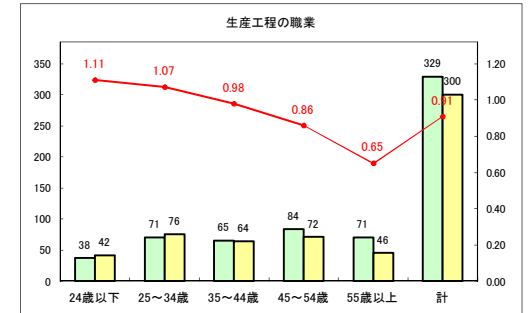

求人・求職バランスシート（常用+常用パート）〔青森労働局〕

令和2年11月

求人・求職バランスシート（常用+常用パート）〔ハローワーク青森〕

令和2年11月

求人・求職バランスシート（常用+常用パート）〔ハローワーク八戸〕

令和2年11月

求人・求職バランスシート（常用+常用パート）〔ハローワーク弘前〕

令和2年11月