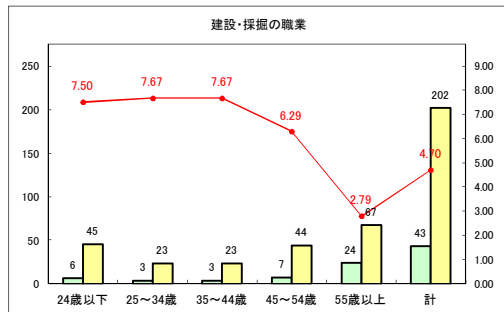

求人・求職バランスシート（常用+常用パート）〔ハローワークむつ〕

令和2年11月

求人・求職バランスシート（常用+常用パート）〔ハローワーク野辺地〕

令和2年11月

求人・求職バランスシート（常用+常用パート） 【ハローワーク五所川原】

令和2年11月

求人・求職バランスシート（常用+常用パート）〔ハローワーク三沢〕

令和2年11月

求人・求職バランスシート（常用+常用パート）〔ハローワーク+和田〕

令和2年11月

求人・求職バランスシート（常用+常用パート）〔ハローワーク黒石〕

令和2年11月