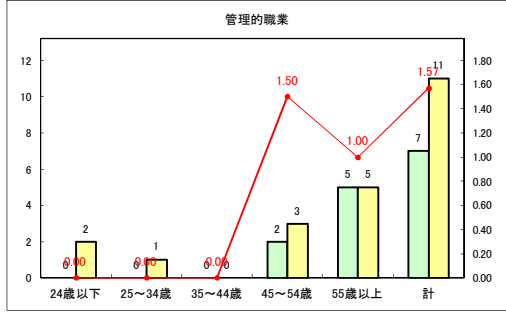

求人・求職バランスシート（常用+常用パート）〔青森労働局〕

令和2年11月

求人・求職バランスシート（常用+常用パート）〔ハローワーク青森〕

令和2年11月

求人・求職バランスシート（常用+常用パート）〔ハローワーク八戸〕

令和2年11月

求人・求職バランスシート（常用+常用パート）〔ハローワーク弘前〕

令和2年11月