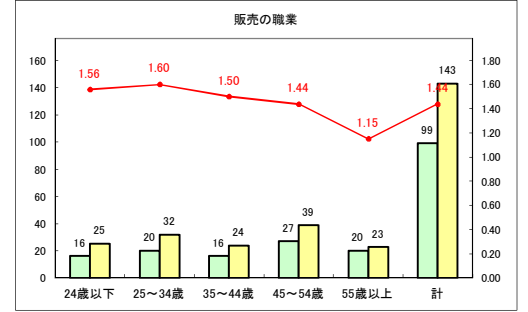

求人・求職バランスシート（常用+常用パート）〔ハローワークむつ〕

令和2年11月