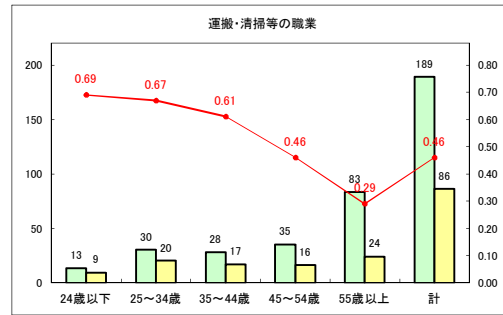

求人・求職バランスシート（常用+常用パート）〔ハローワークむつ〕

令和2年11月

求人・求職バランスシート（常用+常用パート）〔ハローワーク野辺地〕

令和2年11月

求人・求職バランスシート（常用+常用パート） 【ハローワーク五所川原】

令和2年11月

求人・求職バランスシート（常用+常用パート）〔ハローワーク三沢〕

令和2年11月

求人・求職バランスシート（常用+常用パート）〔ハローワーク+和田〕

令和2年11月

求人・求職バランスシート（常用+常用パート）〔ハローワーク黒石〕

令和2年11月