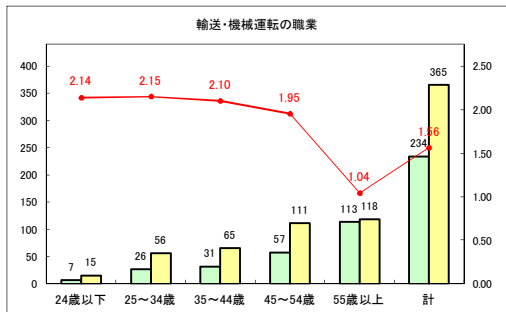

求人・求職バランスシート（常用+常用パート）〔青森労働局〕

令和2年11月

求人・求職バランスシート（常用+常用パート）〔ハローワーク青森〕

令和2年11月

求人・求職バランスシート（常用+常用パート）〔ハローワーク八戸〕

令和2年11月

求人・求職バランスシート（常用+常用パート）〔ハローワーク弘前〕

令和2年11月