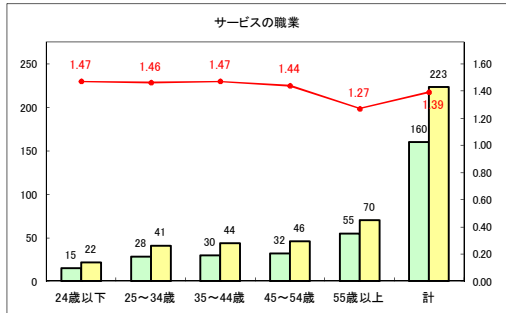

求人・求職バランスシート（常用+常用パート）〔ハローワークむつ〕

令和2年11月