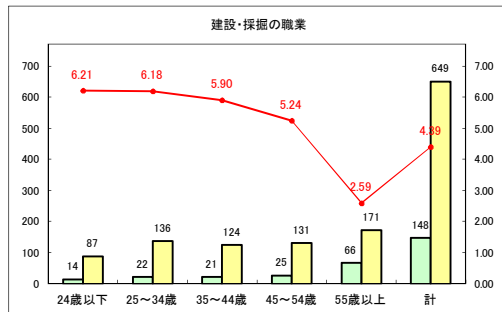

求人・求職バランスシート（常用+常用パート）〔青森労働局〕

令和2年11月

求人・求職バランスシート（常用+常用パート）〔ハローワーク青森〕

令和2年11月

求人・求職バランスシート（常用+常用パート）〔ハローワーク八戸〕

令和2年11月

求人・求職バランスシート（常用+常用パート）〔ハローワーク弘前〕

令和2年11月