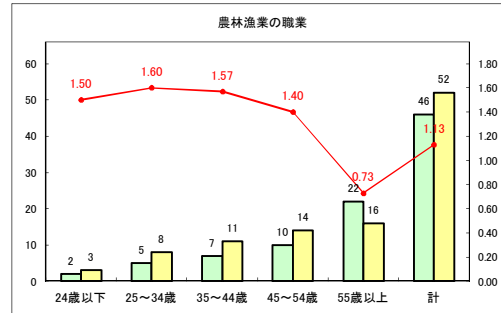

求人・求職バランスシート（常用+常用パート）〔青森労働局〕

令和2年11月

求人・求職バランスシート（常用+常用パート）〔ハローワーク青森〕

令和2年11月

求人・求職バランスシート（常用+常用パート）〔ハローワーク八戸〕

令和2年11月

求人・求職バランスシート（常用+常用パート）〔ハローワーク弘前〕

令和2年11月