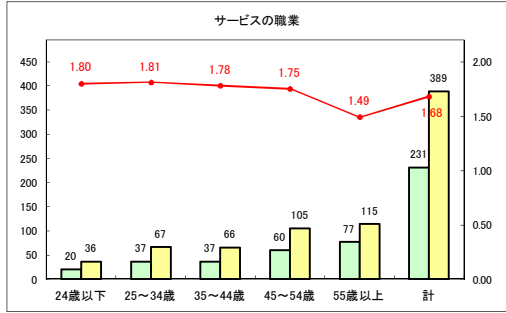

求人・求職バランスシート（常用+常用パート）〔ハローワークむつ〕

令和2年11月

求人・求職バランスシート（常用+常用パート）〔ハローワーク野辺地〕

令和2年11月

求人・求職バランスシート（常用+常用パート） 【ハローワーク五所川原】

令和2年11月

求人・求職バランスシート（常用+常用パート）〔ハローワーク三沢〕

令和2年11月

求人・求職バランスシート（常用+常用パート）〔ハローワーク+和田〕

令和2年11月

求人・求職バランスシート（常用+常用パート）〔ハローワーク黒石〕

令和2年11月