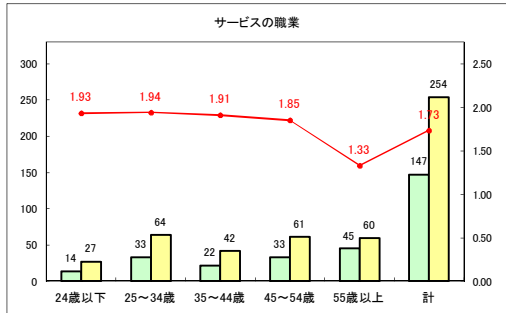

求人・求職バランスシート（常用+常用パート）〔ハローワークむつ〕

令和2年11月

求人・求職バランスシート（常用+常用パート）〔ハローワーク野辺地〕

令和2年11月

求人・求職バランスシート（常用+常用パート） 【ハローワーク五所川原】

令和2年11月

求人・求職バランスシート（常用+常用パート）〔ハローワーク三沢〕

令和2年11月

求人・求職バランスシート（常用+常用パート）〔ハローワーク+和田〕

令和2年11月

求人・求職バランスシート（常用+常用パート）〔ハローワーク黒石〕

令和2年11月