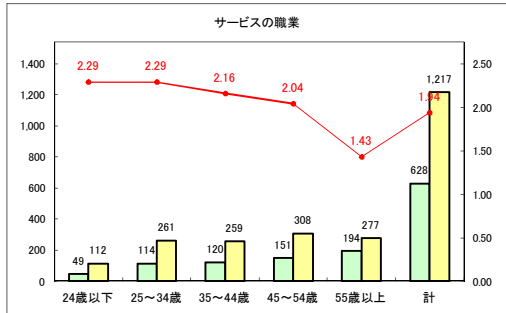

求人・求職バランスシート（常用+常用パート）〔青森労働局〕

令和2年11月

求人・求職バランスシート（常用+常用パート）〔ハローワーク青森〕

令和2年11月

求人・求職バランスシート（常用+常用パート）〔ハローワーク八戸〕

令和2年11月

求人・求職バランスシート（常用+常用パート）〔ハローワーク弘前〕

令和2年11月