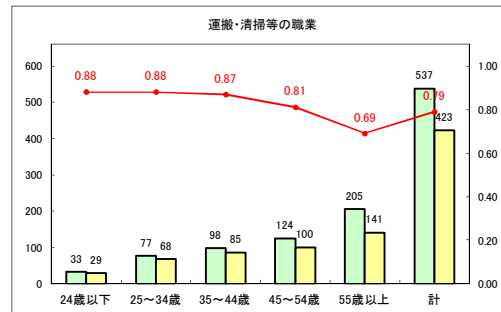

求人・求職バランスシート（常用+常用パート）〔青森労働局〕

令和2年11月

求人・求職バランスシート（常用+常用パート）〔ハローワーク青森〕

令和2年11月

求人・求職バランスシート（常用+常用パート）〔ハローワーク八戸〕

令和2年11月

求人・求職バランスシート（常用+常用パート）〔ハローワーク弘前〕

令和2年11月