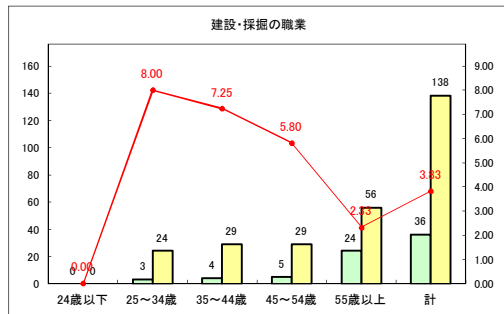

求人・求職バランスシート（常用+常用パート）〔ハローワーク野辺地〕

令和2年11月