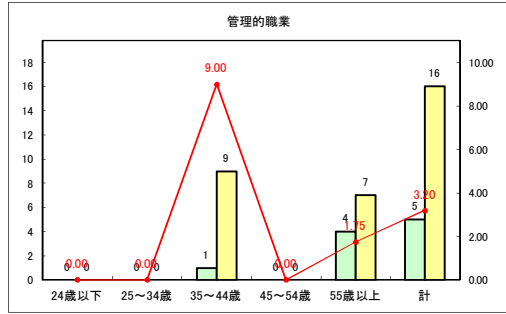

求人・求職バランスシート（常用+常用パート）〔青森労働局〕

令和2年11月

求人・求職バランスシート（常用+常用パート）〔ハローワーク青森〕

令和2年11月

求人・求職バランスシート（常用+常用パート）〔ハローワーク八戸〕

令和2年11月

求人・求職バランスシート（常用+常用パート）〔ハローワーク弘前〕

令和2年11月