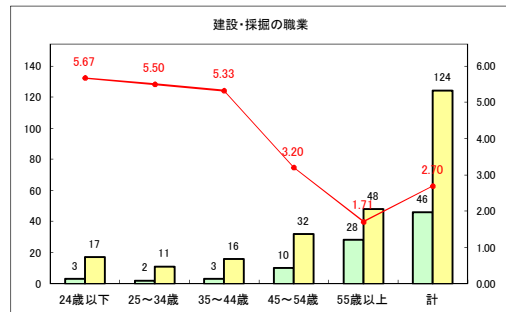

求人・求職バランスシート（常用+常用パート）〔ハローワークむつ〕

令和2年11月