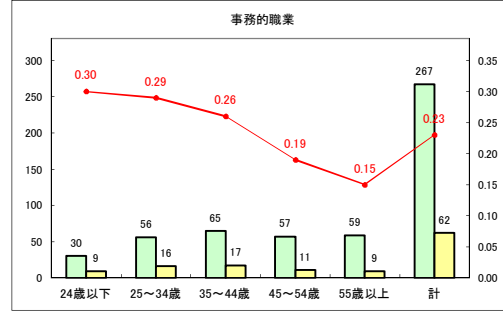

求人・求職バランスシート（常用+常用パート）〔ハローワークむつ〕

令和2年11月

求人・求職バランスシート（常用+常用パート）〔ハローワーク野辺地〕

令和2年11月

求人・求職バランスシート（常用+常用パート） 【ハローワーク五所川原】

令和2年11月

求人・求職バランスシート（常用+常用パート）〔ハローワーク三沢〕

令和2年11月