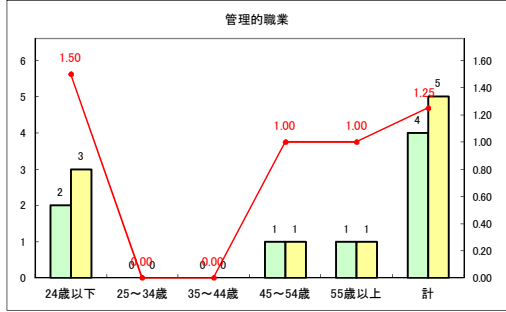

求人・求職バランスシート（常用+常用パート）〔ハローワークむつ〕

令和2年11月

求人・求職バランスシート（常用+常用パート）〔ハローワーク野辺地〕

令和2年11月

求人・求職バランスシート（常用+常用パート） 【ハローワーク五所川原】

令和2年11月

求人・求職バランスシート（常用+常用パート）〔ハローワーク三沢〕

令和2年11月

求人・求職バランスシート（常用+常用パート）〔ハローワーク+和田〕

令和2年11月

求人・求職バランスシート（常用+常用パート）〔ハローワーク黒石〕

令和2年11月