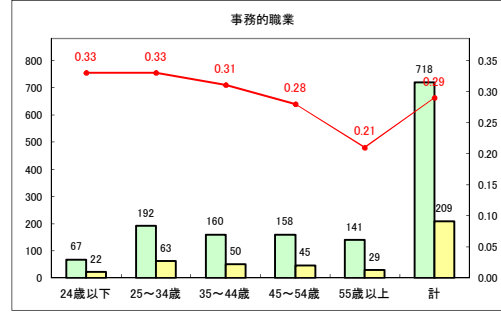

求人・求職バランスシート（常用+常用パート）〔青森労働局〕

令和2年11月

求人・求職バランスシート（常用+常用パート）〔ハローワーク青森〕

令和2年11月

求人・求職バランスシート（常用+常用パート）〔ハローワーク八戸〕

令和2年11月

求人・求職バランスシート（常用+常用パート）〔ハローワーク弘前〕

令和2年11月