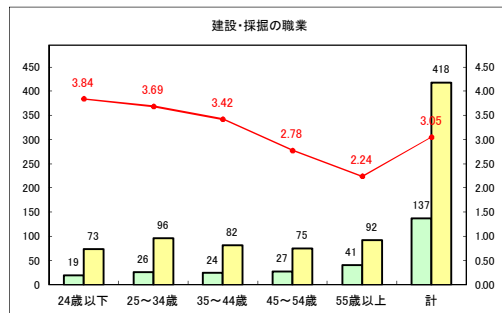

求人・求職バランスシート（常用+常用パート）〔青森労働局〕

令和2年11月

求人・求職バランスシート（常用+常用パート）〔ハローワーク青森〕

令和2年11月

求人・求職バランスシート（常用+常用パート）〔ハローワーク八戸〕

令和2年11月

求人・求職バランスシート（常用+常用パート）〔ハローワーク弘前〕

令和2年11月