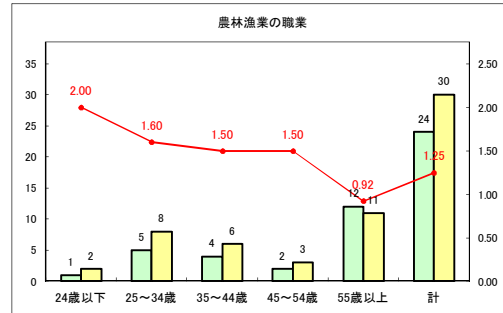

求人・求職バランスシート（常用+常用パート）〔ハローワークむつ〕

令和2年11月

求人・求職バランスシート（常用+常用パート）〔ハローワーク野辺地〕

令和2年11月

求人・求職バランスシート（常用+常用パート） 【ハローワーク五所川原】

令和2年11月

求人・求職バランスシート（常用+常用パート）〔ハローワーク三沢〕

令和2年11月

求人・求職バランスシート（常用+常用パート）〔ハローワーク+和田〕

令和2年11月

求人・求職バランスシート（常用+常用パート）〔ハローワーク黒石〕

令和2年11月