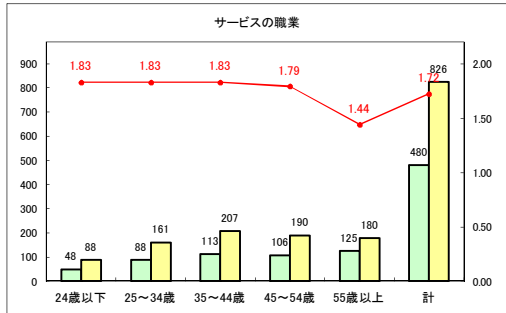

求人・求職バランスシート（常用+常用パート）〔青森労働局〕

令和2年10月

求人・求職バランスシート（常用+常用パート）〔ハローワーク青森〕

令和2年10月

求人・求職バランスシート（常用+常用パート）〔ハローワーク八戸〕

令和2年10月

求人・求職バランスシート（常用+常用パート）〔ハローワーク弘前〕

令和2年10月