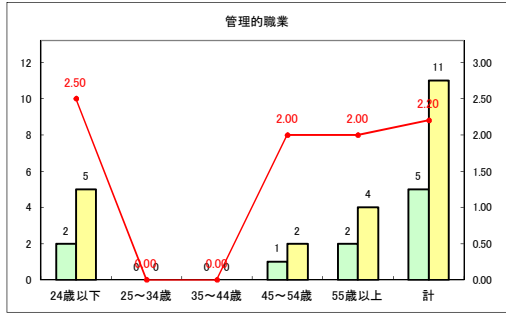

求人・求職バランスシート（常用+常用パート）〔ハローワークむつ〕

令和2年10月

求人・求職バランスシート（常用+常用パート）〔ハローワーク野辺地〕

令和2年10月

求人・求職バランスシート（常用+常用パート）〔ハローワーク五所川原〕

令和2年10月

求人・求職バランスシート（常用+常用パート）〔ハローワーク三沢〕

令和2年10月

求人・求職バランスシート（常用+常用パート）（ハローワーク+和田）

令和2年10月

求人・求職バランスシート（常用+常用パート）〔ハローワーク黒石〕

令和2年10月