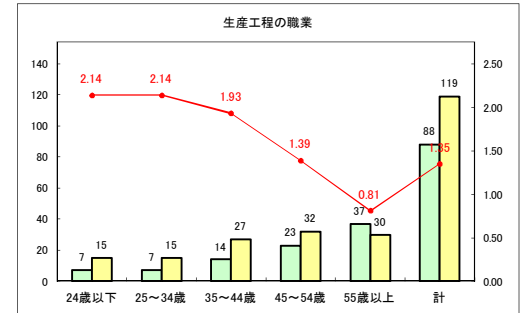

求人・求職バランスシート（常用+常用パート）〔ハローワーク野辺地〕

令和2年10月