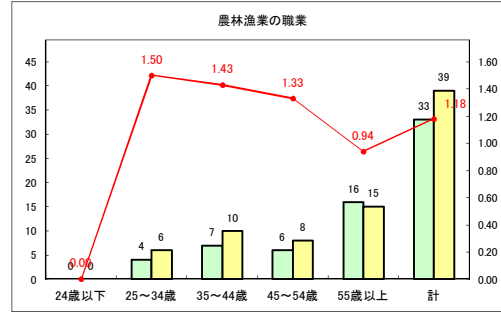

求人・求職バランスシート（常用+常用パート）〔ハローワークむつ〕

令和2年10月

求人・求職バランスシート（常用+常用パート）〔ハローワーク野辺地〕

令和2年10月

求人・求職バランスシート（常用+常用パート）〔ハローワーク五所川原〕

令和2年10月

求人・求職バランスシート（常用+常用パート）〔ハローワーク三沢〕

令和2年10月

求人・求職バランスシート（常用+常用パート）（ハローワーク+和田）

令和2年10月

求人・求職バランスシート（常用+常用パート）〔ハローワーク黒石〕

令和2年10月