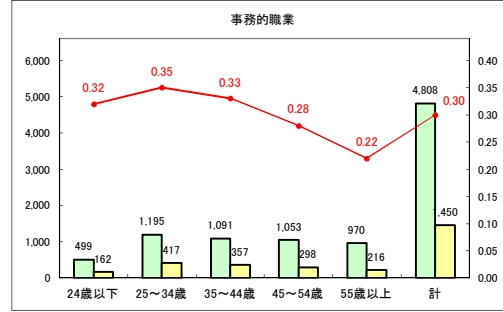

求人・求職バランスシート（常用+常用パート）〔青森労働局〕

令和2年10月

求人・求職バランスシート（常用+常用パート）〔ハローワーク青森〕

令和2年10月

求人・求職バランスシート（常用+常用パート）〔ハローワーク八戸〕

令和2年10月

求人・求職バランスシート（常用+常用パート）〔ハローワーク弘前〕

令和2年10月