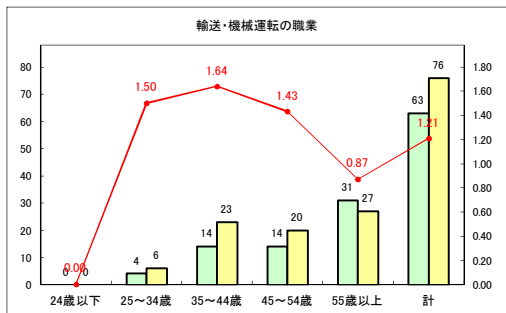

求人・求職バランスシート（常用+常用パート）〔ハローワークむつ〕

令和2年10月

求人・求職バランスシート（常用+常用パート）〔ハローワーク野辺地〕

令和2年10月

求人・求職バランスシート（常用+常用パート）〔ハローワーク五所川原〕

令和2年10月

求人・求職バランスシート（常用+常用パート）〔ハローワーク三沢〕

令和2年10月

求人・求職バランスシート（常用+常用パート）（ハローワーク+和田）

令和2年10月

求人・求職バランスシート（常用+常用パート）〔ハローワーク黒石〕

令和2年10月