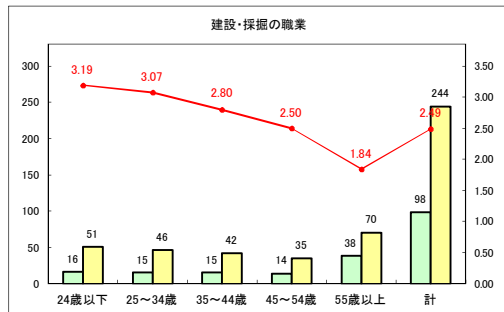

求人・求職バランスシート（常用+常用パート）〔青森労働局〕

令和2年10月

求人・求職バランスシート（常用+常用パート）〔ハローワーク青森〕

令和2年10月

求人・求職バランスシート（常用+常用パート）〔ハローワーク八戸〕

令和2年10月

求人・求職バランスシート（常用+常用パート）〔ハローワーク弘前〕

令和2年10月