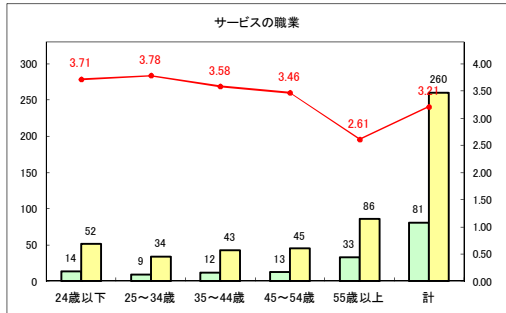

求人・求職バランスシート（常用+常用パート）〔青森労働局〕

令和2年10月

求人・求職バランスシート（常用+常用パート）〔ハローワーク青森〕

令和2年10月

求人・求職バランスシート（常用+常用パート）〔ハローワーク八戸〕

令和2年10月

求人・求職バランスシート（常用+常用パート）〔ハローワーク弘前〕

令和2年10月

求人・求職バランスシート（常用+常用パート）〔ハローワークむつ〕

令和2年10月

求人・求職バランスシート（常用+常用パート）〔ハローワーク野辺地〕

令和2年10月

求人・求職バランスシート（常用+常用パート）〔ハローワーク五所川原〕

令和2年10月

求人・求職バランスシート（常用+常用パート）〔ハローワーク三沢〕

令和2年10月