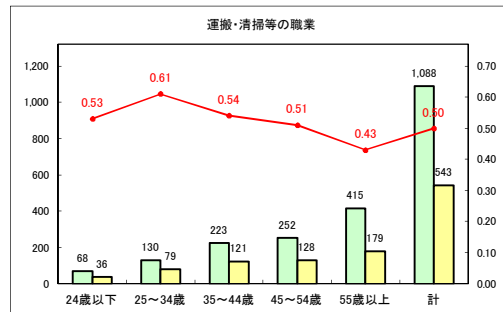

求人・求職バランスシート（常用+常用パート）〔青森労働局〕

令和2年10月

求人・求職バランスシート（常用+常用パート）〔ハローワーク青森〕

令和2年10月

求人・求職バランスシート（常用+常用パート）〔ハローワーク八戸〕

令和2年10月

求人・求職バランスシート（常用+常用パート）〔ハローワーク弘前〕

令和2年10月