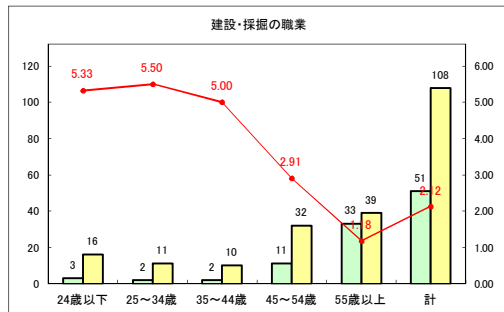

求人・求職バランスシート（常用+常用パート）〔青森労働局〕

令和2年10月

求人・求職バランスシート（常用+常用パート）〔ハローワーク青森〕

令和2年10月

求人・求職バランスシート（常用+常用パート）〔ハローワーク八戸〕

令和2年10月

求人・求職バランスシート（常用+常用パート）〔ハローワーク弘前〕

令和2年10月

求人・求職バランスシート（常用+常用パート）〔ハローワークむつ〕

令和2年10月

求人・求職バランスシート（常用+常用パート）〔ハローワーク野辺地〕

令和2年10月

求人・求職バランスシート（常用+常用パート）〔ハローワーク五所川原〕

令和2年10月

求人・求職バランスシート（常用+常用パート）〔ハローワーク三沢〕

令和2年10月