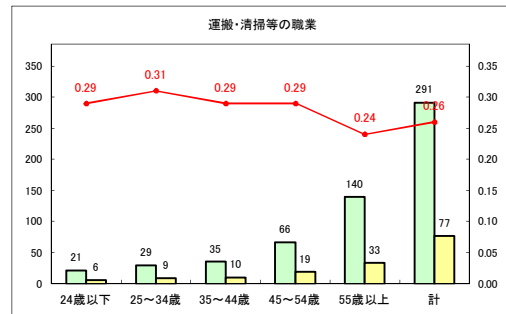

求人・求職バランスシート（常用+常用パート）〔ハローワークむつ〕

令和2年10月

求人・求職バランスシート（常用+常用パート）〔ハローワーク野辺地〕

令和2年10月

求人・求職バランスシート（常用+常用パート）〔ハローワーク五所川原〕

令和2年10月

求人・求職バランスシート（常用+常用パート）〔ハローワーク三沢〕

令和2年10月

求人・求職バランスシート（常用+常用パート）（ハローワーク+和田）

令和2年10月

求人・求職バランスシート（常用+常用パート）〔ハローワーク黒石〕

令和2年10月