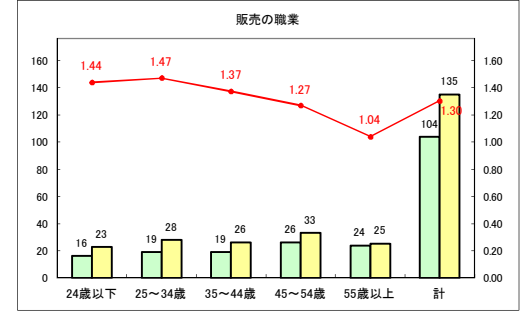

求人・求職バランスシート（常用+常用パート）〔ハローワークむつ〕

令和2年10月