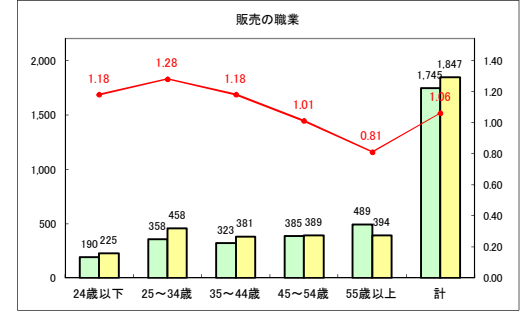

求人・求職バランスシート（常用+常用パート）〔青森労働局〕

令和2年10月

求人・求職バランスシート（常用+常用パート）〔ハローワーク青森〕

令和2年10月

求人・求職バランスシート（常用+常用パート）〔ハローワーク八戸〕

令和2年10月

求人・求職バランスシート（常用+常用パート）〔ハローワーク弘前〕

令和2年10月