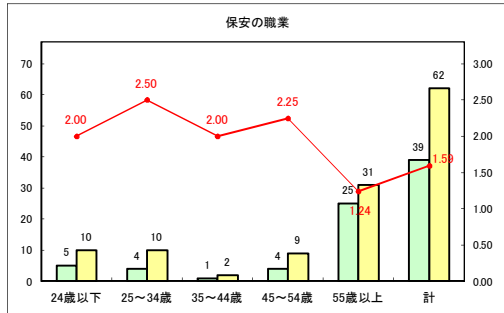

求人・求職バランスシート（常用+常用パート）〔青森労働局〕

令和2年10月

求人・求職バランスシート（常用+常用パート）〔ハローワーク青森〕

令和2年10月

求人・求職バランスシート（常用+常用パート）〔ハローワーク八戸〕

令和2年10月

求人・求職バランスシート（常用+常用パート）〔ハローワーク弘前〕

令和2年10月

求人・求職バランスシート（常用+常用パート）〔ハローワークむつ〕

令和2年10月

求人・求職バランスシート（常用+常用パート）〔ハローワーク野辺地〕

令和2年10月

求人・求職バランスシート（常用+常用パート）〔ハローワーク五所川原〕

令和2年10月

求人・求職バランスシート（常用+常用パート）〔ハローワーク三沢〕

令和2年10月