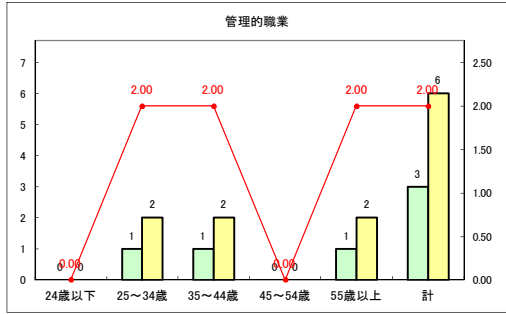

求人・求職バランスシート（常用+常用パート）〔ハローワークむつ〕

令和2年10月

求人・求職バランスシート（常用+常用パート）〔ハローワーク野辺地〕

令和2年10月

求人・求職バランスシート（常用+常用パート）〔ハローワーク五所川原〕

令和2年10月

求人・求職バランスシート（常用+常用パート）〔ハローワーク三沢〕

令和2年10月

求人・求職バランスシート（常用+常用パート）（ハローワーク+和田）

令和2年10月

求人・求職バランスシート（常用+常用パート）〔ハローワーク黒石〕

令和2年10月