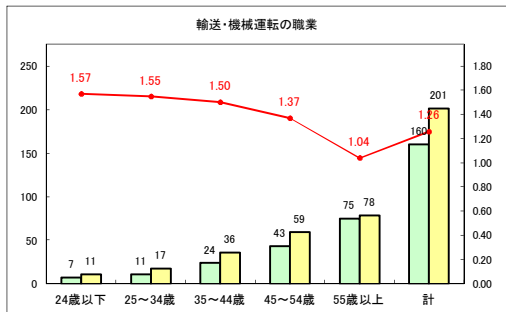

求人・求職バランスシート（常用+常用パート）〔青森労働局〕

令和2年10月

求人・求職バランスシート（常用+常用パート）〔ハローワーク青森〕

令和2年10月

求人・求職バランスシート（常用+常用パート）〔ハローワーク八戸〕

令和2年10月

求人・求職バランスシート（常用+常用パート）〔ハローワーク弘前〕

令和2年10月