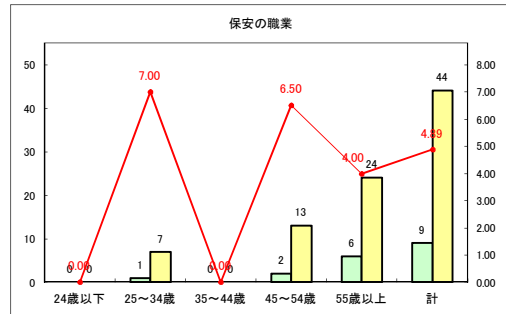

求人・求職バランスシート（常用+常用パート）〔ハローワークむつ〕

令和2年10月

求人・求職バランスシート（常用+常用パート）〔ハローワーク野辺地〕

令和2年10月

求人・求職バランスシート（常用+常用パート）〔ハローワーク五所川原〕

令和2年10月

求人・求職バランスシート（常用+常用パート）〔ハローワーク三沢〕

令和2年10月

求人・求職バランスシート（常用+常用パート）（ハローワーク+和田）

令和2年10月

求人・求職バランスシート（常用+常用パート）〔ハローワーク黒石〕

令和2年10月