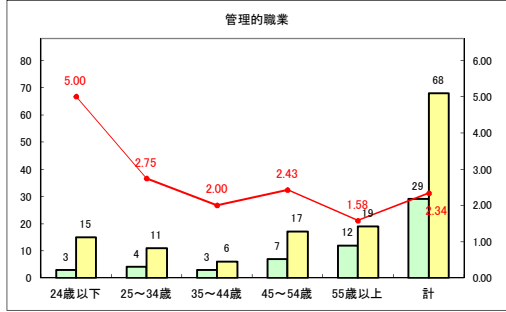

求人・求職バランスシート（常用+常用パート）〔青森労働局〕

令和2年10月

求人・求職バランスシート（常用+常用パート）〔ハローワーク青森〕

令和2年10月

求人・求職バランスシート（常用+常用パート）〔ハローワーク八戸〕

令和2年10月

求人・求職バランスシート（常用+常用パート）〔ハローワーク弘前〕

令和2年10月