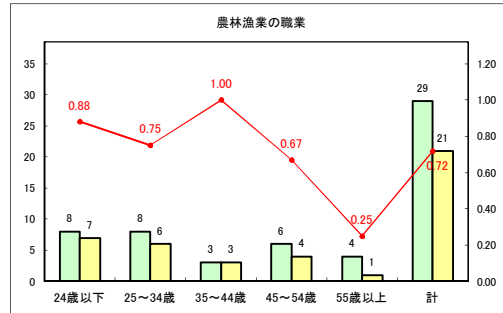

求人・求職バランスシート（常用+常用パート）〔青森労働局〕

令和2年10月

求人・求職バランスシート（常用+常用パート）〔ハローワーク青森〕

令和2年10月

求人・求職バランスシート（常用+常用パート）〔ハローワーク八戸〕

令和2年10月

求人・求職バランスシート（常用+常用パート）〔ハローワーク弘前〕

令和2年10月

求人・求職バランスシート（常用+常用パート）〔ハローワークむつ〕

令和2年10月

求人・求職バランスシート（常用+常用パート）〔ハローワーク野辺地〕

令和2年10月

求人・求職バランスシート（常用+常用パート）〔ハローワーク五所川原〕

令和2年10月

求人・求職バランスシート（常用+常用パート）〔ハローワーク三沢〕

令和2年10月