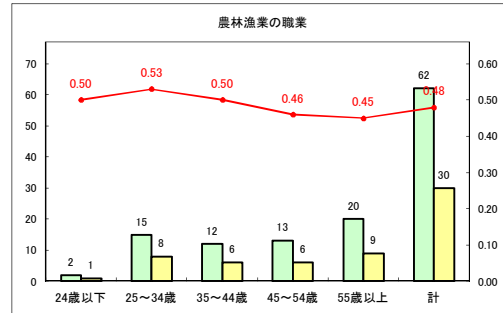

求人・求職バランスシート（常用+常用パート）〔青森労働局〕

令和2年10月

求人・求職バランスシート（常用+常用パート）〔ハローワーク青森〕

令和2年10月

求人・求職バランスシート（常用+常用パート）〔ハローワーク八戸〕

令和2年10月

求人・求職バランスシート（常用+常用パート）〔ハローワーク弘前〕

令和2年10月

求人・求職バランスシート（常用+常用パート）〔ハローワークむつ〕

令和2年10月

求人・求職バランスシート（常用+常用パート）〔ハローワーク野辺地〕

令和2年10月

求人・求職バランスシート（常用+常用パート）〔ハローワーク五所川原〕

令和2年10月

求人・求職バランスシート（常用+常用パート）〔ハローワーク三沢〕

令和2年10月