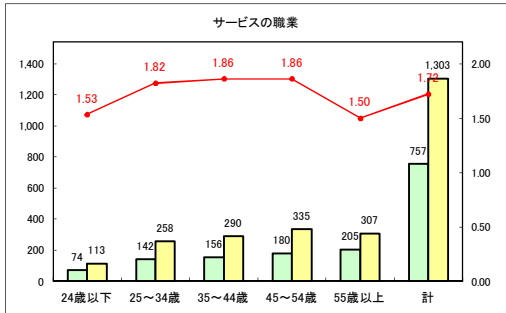

求人・求職バランスシート（常用+常用パート）〔青森労働局〕

令和2年10月

求人・求職バランスシート（常用+常用パート）〔ハローワーク青森〕

令和2年10月

求人・求職バランスシート（常用+常用パート）〔ハローワーク八戸〕

令和2年10月

求人・求職バランスシート（常用+常用パート）〔ハローワーク弘前〕

令和2年10月