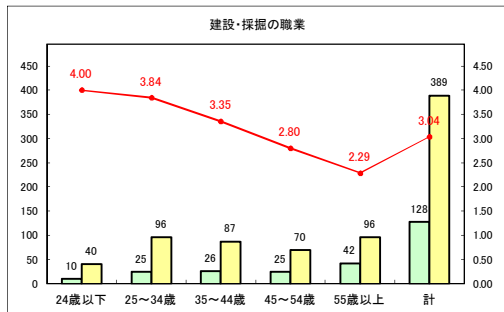

求人・求職バランスシート（常用+常用パート）〔青森労働局〕

令和2年10月

求人・求職バランスシート（常用+常用パート）〔ハローワーク青森〕

令和2年10月

求人・求職バランスシート（常用+常用パート）〔ハローワーク八戸〕

令和2年10月

求人・求職バランスシート（常用+常用パート）〔ハローワーク弘前〕

令和2年10月