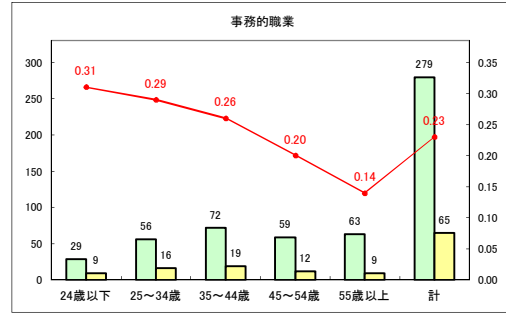

求人・求職バランスシート（常用+常用パート）〔ハローワークむつ〕

令和2年10月

求人・求職バランスシート（常用+常用パート）〔ハローワーク野辺地〕

令和2年10月

求人・求職バランスシート（常用+常用パート）〔ハローワーク五所川原〕

令和2年10月

求人・求職バランスシート（常用+常用パート）〔ハローワーク三沢〕

令和2年10月

求人・求職バランスシート（常用+常用パート）（ハローワーク+和田）

令和2年10月

求人・求職バランスシート（常用+常用パート）〔ハローワーク黒石〕

令和2年10月