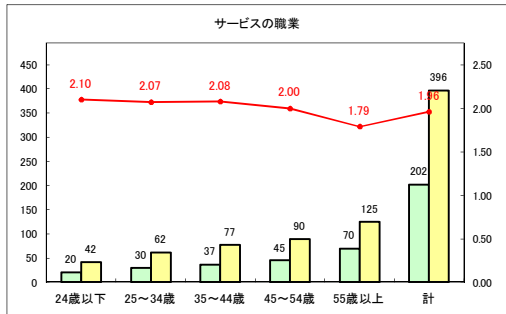

求人・求職バランスシート（常用+常用パート）〔ハローワークむつ〕

令和2年10月

求人・求職バランスシート（常用+常用パート）〔ハローワーク野辺地〕

令和2年10月

求人・求職バランスシート（常用+常用パート）〔ハローワーク五所川原〕

令和2年10月

求人・求職バランスシート（常用+常用パート）〔ハローワーク三沢〕

令和2年10月

求人・求職バランスシート（常用+常用パート）（ハローワーク+和田）

令和2年10月

求人・求職バランスシート（常用+常用パート）〔ハローワーク黒石〕

令和2年10月