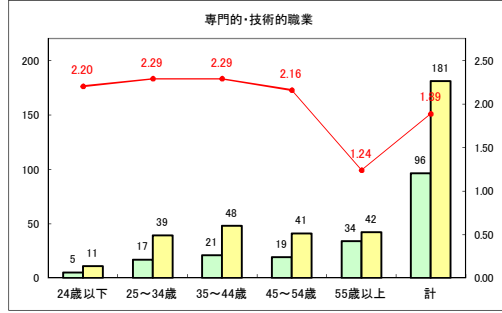

求人・求職バランスシート（常用+常用パート）〔ハローワークむつ〕

令和2年10月

求人・求職バランスシート（常用+常用パート）〔ハローワーク野辺地〕

令和2年10月

求人・求職バランスシート（常用+常用パート）〔ハローワーク五所川原〕

令和2年10月

求人・求職バランスシート（常用+常用パート）〔ハローワーク三沢〕

令和2年10月

求人・求職バランスシート（常用+常用パート）（ハローワーク+和田）

令和2年10月

求人・求職バランスシート（常用+常用パート）〔ハローワーク黒石〕

令和2年10月