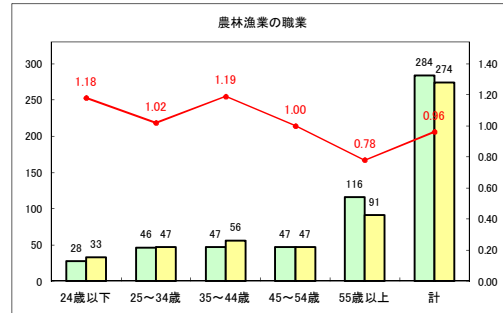

求人・求職バランスシート（常用+常用パート）〔青森労働局〕

令和2年10月

求人・求職バランスシート（常用+常用パート）〔ハローワーク青森〕

令和2年10月

求人・求職バランスシート（常用+常用パート）〔ハローワーク八戸〕

令和2年10月

求人・求職バランスシート（常用+常用パート）〔ハローワーク弘前〕

令和2年10月