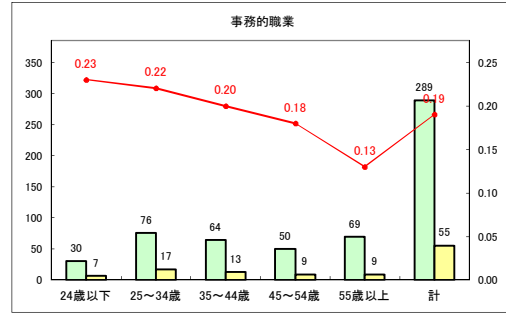

求人・求職バランスシート（常用+常用パート）〔ハローワークむつ〕

令和2年10月

求人・求職バランスシート（常用+常用パート）〔ハローワーク野辺地〕

令和2年10月

求人・求職バランスシート（常用+常用パート）〔ハローワーク五所川原〕

令和2年10月

求人・求職バランスシート（常用+常用パート）〔ハローワーク三沢〕

令和2年10月

求人・求職バランスシート（常用+常用パート）（ハローワーク+和田）

令和2年10月

求人・求職バランスシート（常用+常用パート）〔ハローワーク黒石〕

令和2年10月