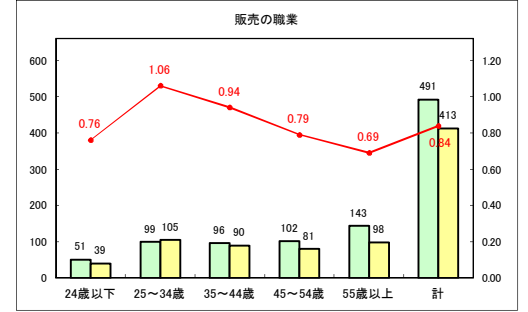

求人・求職バランスシート（常用+常用パート）〔青森労働局〕

令和2年10月

求人・求職バランスシート（常用+常用パート）〔ハローワーク青森〕

令和2年10月

求人・求職バランスシート（常用+常用パート）〔ハローワーク八戸〕

令和2年10月

求人・求職バランスシート（常用+常用パート）〔ハローワーク弘前〕

令和2年10月