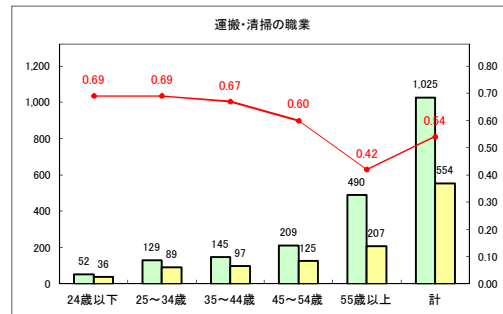

求人・求職バランスシート（常用+常用パート）〔青森労働局〕

令和2年10月

求人・求職バランスシート（常用+常用パート）〔ハローワーク青森〕

令和2年10月

求人・求職バランスシート（常用+常用パート）〔ハローワーク八戸〕

令和2年10月

求人・求職バランスシート（常用+常用パート）〔ハローワーク弘前〕

令和2年10月