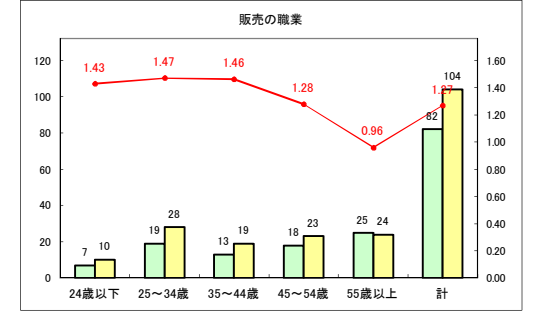

求人・求職バランスシート（常用+常用パート）〔ハローワークむつ〕

令和2年10月

求人・求職バランスシート（常用+常用パート）〔ハローワーク野辺地〕

令和2年10月

求人・求職バランスシート（常用+常用パート）〔ハローワーク五所川原〕

令和2年10月

求人・求職バランスシート（常用+常用パート）〔ハローワーク三沢〕

令和2年10月

求人・求職バランスシート（常用+常用パート）（ハローワーク+和田）

令和2年10月

求人・求職バランスシート（常用+常用パート）〔ハローワーク黒石〕

令和2年10月