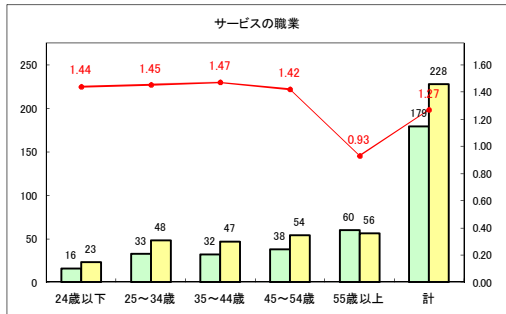

求人・求職バランスシート（常用+常用パート）〔ハローワークむつ〕

令和2年10月

求人・求職バランスシート（常用+常用パート）〔ハローワーク野辺地〕

令和2年10月

求人・求職バランスシート（常用+常用パート）〔ハローワーク五所川原〕

令和2年10月

求人・求職バランスシート（常用+常用パート）〔ハローワーク三沢〕

令和2年10月

求人・求職バランスシート（常用+常用パート）（ハローワーク+和田）

令和2年10月

求人・求職バランスシート（常用+常用パート）〔ハローワーク黒石〕

令和2年10月