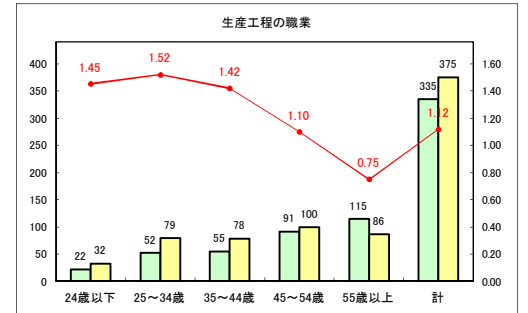

求人・求職バランスシート（常用+常用パート）〔青森労働局〕

令和2年10月

求人・求職バランスシート（常用+常用パート）〔ハローワーク青森〕

令和2年10月

求人・求職バランスシート（常用+常用パート）〔ハローワーク八戸〕

令和2年10月

求人・求職バランスシート（常用+常用パート）〔ハローワーク弘前〕

令和2年10月