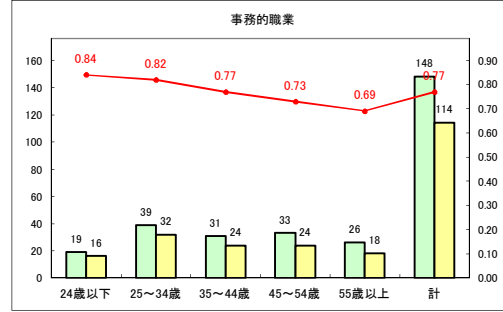

求人・求職バランスシート（常用+常用パート）〔ハローワーク野辺地〕

令和2年10月