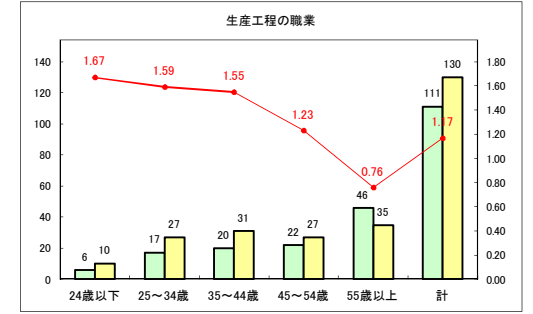

求人・求職バランスシート（常用+常用パート）〔ハローワークむつ〕

令和2年10月

求人・求職バランスシート（常用+常用パート）〔ハローワーク野辺地〕

令和2年10月

求人・求職バランスシート（常用+常用パート）〔ハローワーク五所川原〕

令和2年10月

求人・求職バランスシート（常用+常用パート）〔ハローワーク三沢〕

令和2年10月

求人・求職バランスシート（常用+常用パート）（ハローワーク+和田）

令和2年10月

求人・求職バランスシート（常用+常用パート）〔ハローワーク黒石〕

令和2年10月