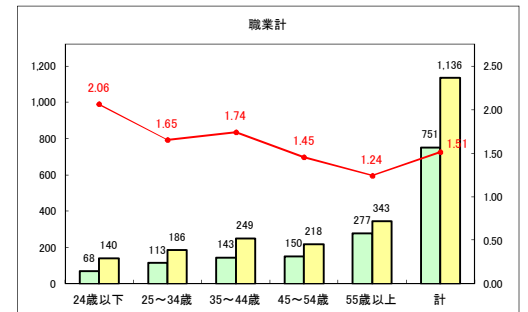

求人・求職バランスシート（常用+常用パート）〔ハローワーク野辺地〕

令和2年10月