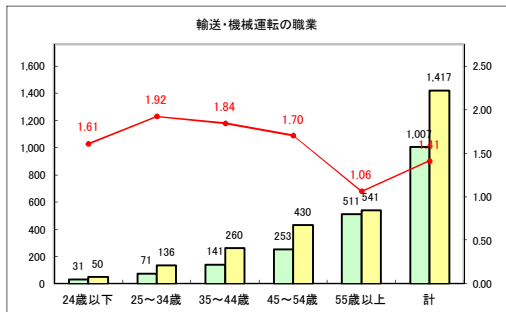

求人・求職バランスシート（常用+常用パート）〔青森労働局〕

令和2年10月

求人・求職バランスシート（常用+常用パート）〔ハローワーク青森〕

令和2年10月

求人・求職バランスシート（常用+常用パート）〔ハローワーク八戸〕

令和2年10月

求人・求職バランスシート（常用+常用パート）〔ハローワーク弘前〕

令和2年10月