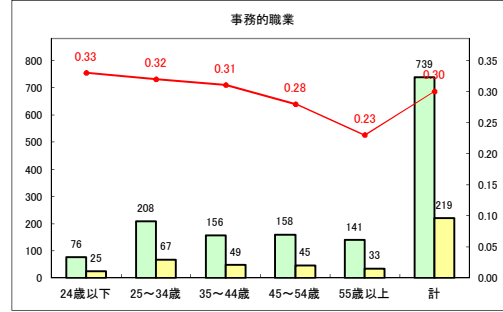

求人・求職バランスシート（常用+常用パート）〔青森労働局〕

令和2年10月

求人・求職バランスシート（常用+常用パート）〔ハローワーク青森〕

令和2年10月

求人・求職バランスシート（常用+常用パート）〔ハローワーク八戸〕

令和2年10月

求人・求職バランスシート（常用+常用パート）〔ハローワーク弘前〕

令和2年10月