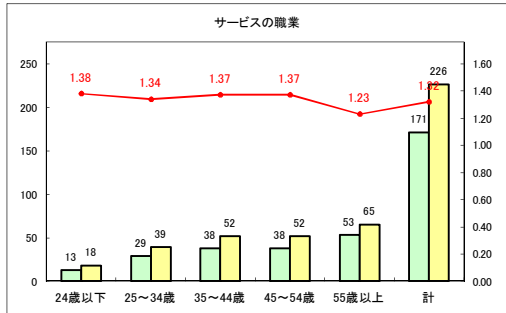

求人・求職バランスシート（常用+常用パート）〔青森労働局〕

令和2年10月

求人・求職バランスシート（常用+常用パート）〔ハローワーク青森〕

令和2年10月

求人・求職バランスシート（常用+常用パート）〔ハローワーク八戸〕

令和2年10月

求人・求職バランスシート（常用+常用パート）〔ハローワーク弘前〕

令和2年10月

求人・求職バランスシート（常用+常用パート）〔ハローワークむつ〕

令和2年10月

求人・求職バランスシート（常用+常用パート）〔ハローワーク野辺地〕

令和2年10月

求人・求職バランスシート（常用+常用パート）〔ハローワーク五所川原〕

令和2年10月

求人・求職バランスシート（常用+常用パート）〔ハローワーク三沢〕

令和2年10月