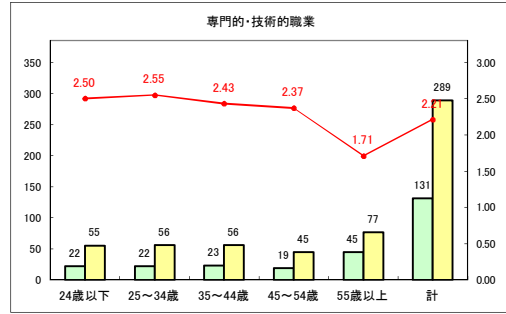

求人・求職バランスシート（常用+常用パート）〔ハローワークむつ〕

令和2年10月

求人・求職バランスシート（常用+常用パート）〔ハローワーク野辺地〕

令和2年10月

求人・求職バランスシート（常用+常用パート）〔ハローワーク五所川原〕

令和2年10月

求人・求職バランスシート（常用+常用パート）〔ハローワーク三沢〕

令和2年10月

求人・求職バランスシート（常用+常用パート）（ハローワーク+和田）

令和2年10月

求人・求職バランスシート（常用+常用パート）〔ハローワーク黒石〕

令和2年10月