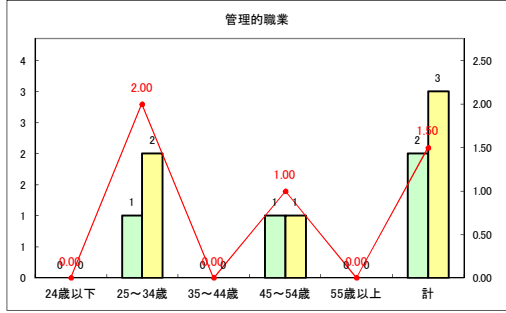

求人・求職バランスシート（常用+常用パート）〔ハローワークむつ〕

令和2年10月

求人・求職バランスシート（常用+常用パート）〔ハローワーク野辺地〕

令和2年10月

求人・求職バランスシート（常用+常用パート）〔ハローワーク五所川原〕

令和2年10月

求人・求職バランスシート（常用+常用パート）〔ハローワーク三沢〕

令和2年10月

求人・求職バランスシート（常用+常用パート）（ハローワーク+和田）

令和2年10月

求人・求職バランスシート（常用+常用パート）〔ハローワーク黒石〕

令和2年10月