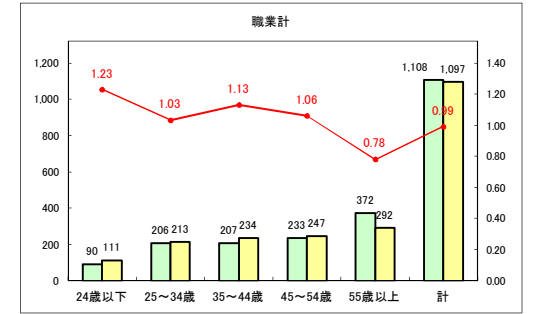

求人・求職バランスシート（常用+常用パート）〔ハローワークむつ〕

令和2年10月

求人・求職バランスシート（常用+常用パート）〔ハローワーク野辺地〕

令和2年10月

求人・求職バランスシート（常用+常用パート）〔ハローワーク五所川原〕

令和2年10月

求人・求職バランスシート（常用+常用パート）〔ハローワーク三沢〕

令和2年10月

求人・求職バランスシート（常用+常用パート）（ハローワーク+和田）

令和2年10月

求人・求職バランスシート（常用+常用パート）〔ハローワーク黒石〕

令和2年10月