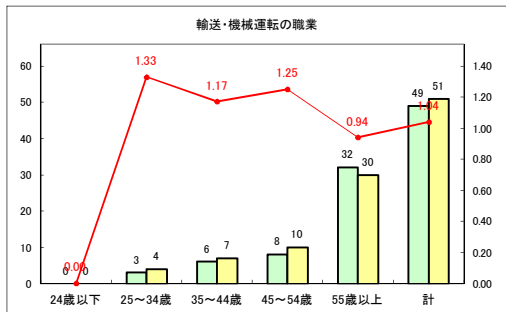

求人・求職バランスシート（常用+常用パート）〔青森労働局〕

令和2年10月

求人・求職バランスシート（常用+常用パート）〔ハローワーク青森〕

令和2年10月

求人・求職バランスシート（常用+常用パート）〔ハローワーク八戸〕

令和2年10月

求人・求職バランスシート（常用+常用パート）〔ハローワーク弘前〕

令和2年10月

求人・求職バランスシート（常用+常用パート）〔ハローワークむつ〕

令和2年10月

求人・求職バランスシート（常用+常用パート）〔ハローワーク野辺地〕

令和2年10月

求人・求職バランスシート（常用+常用パート）〔ハローワーク五所川原〕

令和2年10月

求人・求職バランスシート（常用+常用パート）〔ハローワーク三沢〕

令和2年10月