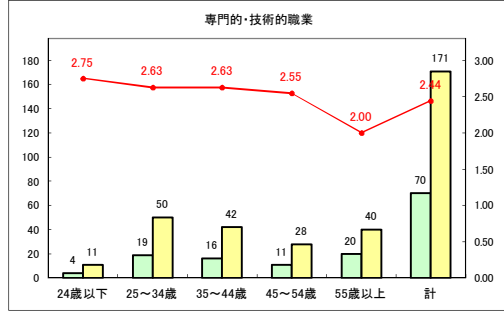

求人・求職バランスシート（常用+常用パート）〔ハローワークむつ〕

令和2年10月