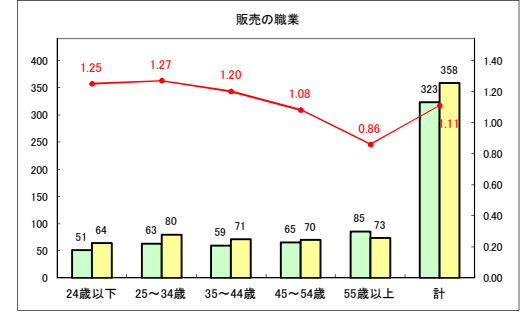

求人・求職バランスシート（常用+常用パート）〔青森労働局〕

令和2年10月

求人・求職バランスシート（常用+常用パート）〔ハローワーク青森〕

令和2年10月

求人・求職バランスシート（常用+常用パート）〔ハローワーク八戸〕

令和2年10月

求人・求職バランスシート（常用+常用パート）〔ハローワーク弘前〕

令和2年10月