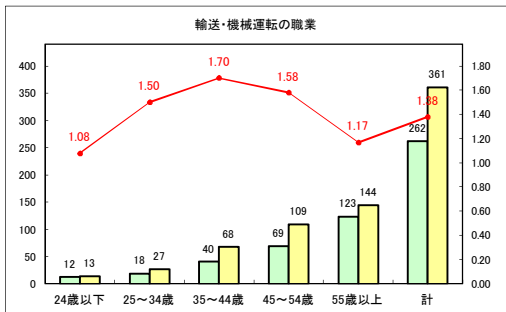

求人・求職バランスシート（常用+常用パート）〔青森労働局〕

令和2年10月

求人・求職バランスシート（常用+常用パート）〔ハローワーク青森〕

令和2年10月

求人・求職バランスシート（常用+常用パート）〔ハローワーク八戸〕

令和2年10月

求人・求職バランスシート（常用+常用パート）〔ハローワーク弘前〕

令和2年10月