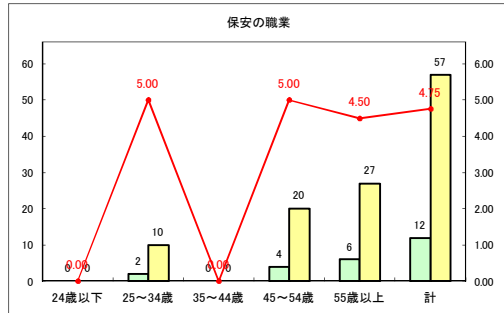

求人・求職バランスシート（常用+常用パート）〔青森労働局〕

令和2年10月

求人・求職バランスシート（常用+常用パート）〔ハローワーク青森〕

令和2年10月

求人・求職バランスシート（常用+常用パート）〔ハローワーク八戸〕

令和2年10月

求人・求職バランスシート（常用+常用パート）〔ハローワーク弘前〕

令和2年10月

求人・求職バランスシート（常用+常用パート）〔ハローワークむつ〕

令和2年10月

求人・求職バランスシート（常用+常用パート）〔ハローワーク野辺地〕

令和2年10月

求人・求職バランスシート（常用+常用パート）〔ハローワーク五所川原〕

令和2年10月

求人・求職バランスシート（常用+常用パート）〔ハローワーク三沢〕

令和2年10月