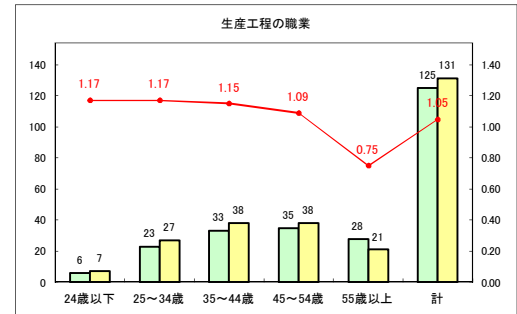

求人・求職バランスシート（常用+常用パート）〔ハローワークむつ〕

令和2年10月

求人・求職バランスシート（常用+常用パート）〔ハローワーク野辺地〕

令和2年10月

求人・求職バランスシート（常用+常用パート）〔ハローワーク五所川原〕

令和2年10月

求人・求職バランスシート（常用+常用パート）〔ハローワーク三沢〕

令和2年10月

求人・求職バランスシート（常用+常用パート）（ハローワーク+和田）

令和2年10月

求人・求職バランスシート（常用+常用パート）〔ハローワーク黒石〕

令和2年10月