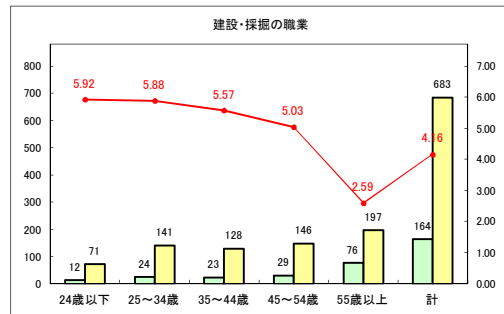

求人・求職バランスシート（常用+常用パート）〔青森労働局〕

令和2年10月

求人・求職バランスシート（常用+常用パート）〔ハローワーク青森〕

令和2年10月

求人・求職バランスシート（常用+常用パート）〔ハローワーク八戸〕

令和2年10月

求人・求職バランスシート（常用+常用パート）〔ハローワーク弘前〕

令和2年10月

求人・求職バランスシート（常用+常用パート）〔ハローワークむつ〕

令和2年10月

求人・求職バランスシート（常用+常用パート）〔ハローワーク野辺地〕

令和2年10月

求人・求職バランスシート（常用+常用パート）〔ハローワーク五所川原〕

令和2年10月

求人・求職バランスシート（常用+常用パート）〔ハローワーク三沢〕

令和2年10月