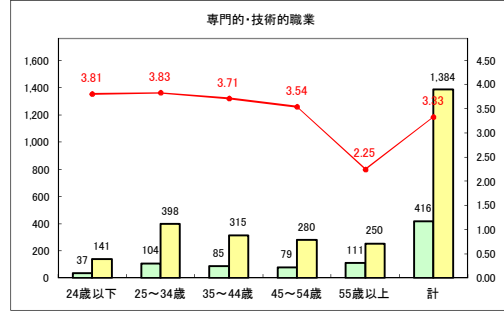

求人・求職バランスシート（常用+常用パート）〔青森労働局〕

令和2年10月

求人・求職バランスシート（常用+常用パート）〔ハローワーク青森〕

令和2年10月

求人・求職バランスシート（常用+常用パート）〔ハローワーク八戸〕

令和2年10月

求人・求職バランスシート（常用+常用パート）〔ハローワーク弘前〕

令和2年10月