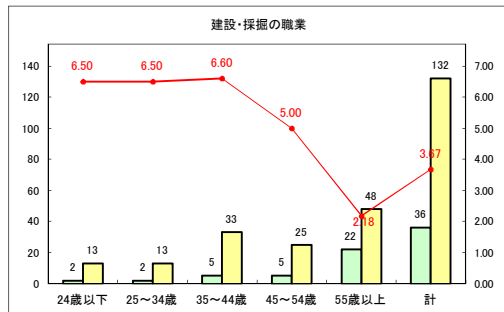

求人・求職バランスシート（常用+常用パート）〔青森労働局〕

令和2年10月

求人・求職バランスシート（常用+常用パート）〔ハローワーク青森〕

令和2年10月

求人・求職バランスシート（常用+常用パート）〔ハローワーク八戸〕

令和2年10月

求人・求職バランスシート（常用+常用パート）〔ハローワーク弘前〕

令和2年10月

求人・求職バランスシート（常用+常用パート）〔ハローワークむつ〕

令和2年10月

求人・求職バランスシート（常用+常用パート）〔ハローワーク野辺地〕

令和2年10月

求人・求職バランスシート（常用+常用パート）〔ハローワーク五所川原〕

令和2年10月

求人・求職バランスシート（常用+常用パート）〔ハローワーク三沢〕

令和2年10月