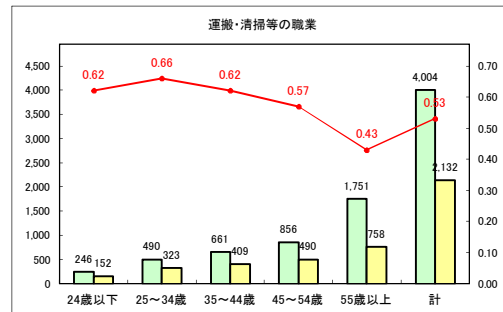

求人・求職バランスシート（常用+常用パート）〔青森労働局〕

令和2年10月

求人・求職バランスシート（常用+常用パート）〔ハローワーク青森〕

令和2年10月

求人・求職バランスシート（常用+常用パート）〔ハローワーク八戸〕

令和2年10月

求人・求職バランスシート（常用+常用パート）〔ハローワーク弘前〕

令和2年10月