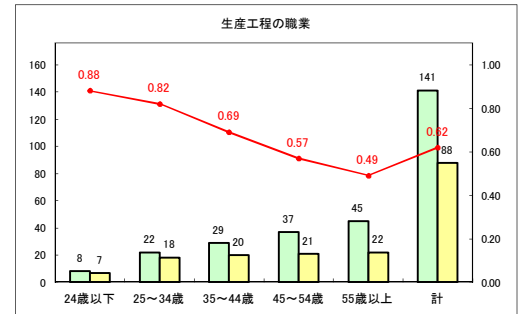

求人・求職バランスシート（常用+常用パート）〔ハローワークむつ〕

令和2年10月

求人・求職バランスシート（常用+常用パート）〔ハローワーク野辺地〕

令和2年10月

求人・求職バランスシート（常用+常用パート）〔ハローワーク五所川原〕

令和2年10月

求人・求職バランスシート（常用+常用パート）〔ハローワーク三沢〕

令和2年10月

求人・求職バランスシート（常用+常用パート）（ハローワーク+和田）

令和2年10月

求人・求職バランスシート（常用+常用パート）〔ハローワーク黒石〕

令和2年10月