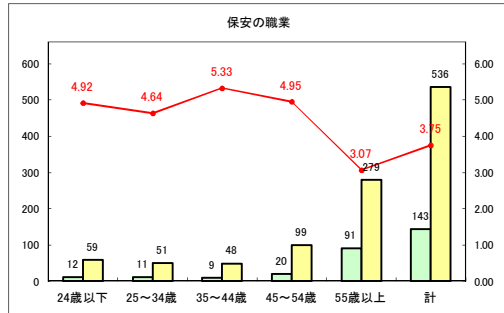

求人・求職バランスシート（常用+常用パート）〔青森労働局〕

令和2年10月

求人・求職バランスシート（常用+常用パート）〔ハローワーク青森〕

令和2年10月

求人・求職バランスシート（常用+常用パート）〔ハローワーク八戸〕

令和2年10月

求人・求職バランスシート（常用+常用パート）〔ハローワーク弘前〕

令和2年10月

求人・求職バランスシート（常用+常用パート）〔ハローワークむつ〕

令和2年10月

求人・求職バランスシート（常用+常用パート）〔ハローワーク野辺地〕

令和2年10月

求人・求職バランスシート（常用+常用パート）〔ハローワーク五所川原〕

令和2年10月

求人・求職バランスシート（常用+常用パート）〔ハローワーク三沢〕

令和2年10月