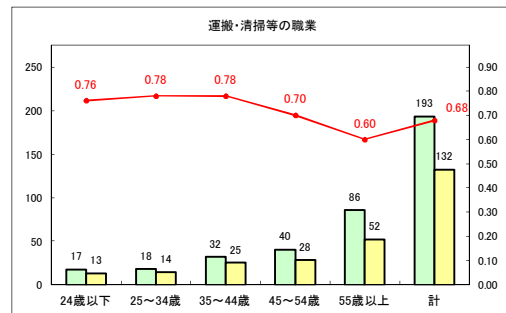

求人・求職バランスシート（常用+常用パート）〔ハローワークむつ〕

令和2年10月

求人・求職バランスシート（常用+常用パート）〔ハローワーク野辺地〕

令和2年10月

求人・求職バランスシート（常用+常用パート）〔ハローワーク五所川原〕

令和2年10月

求人・求職バランスシート（常用+常用パート）〔ハローワーク三沢〕

令和2年10月

求人・求職バランスシート（常用+常用パート）（ハローワーク+和田）

令和2年10月

求人・求職バランスシート（常用+常用パート）〔ハローワーク黒石〕

令和2年10月