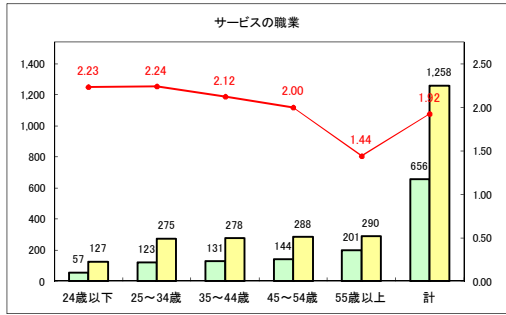

求人・求職バランスシート（常用+常用パート）〔青森労働局〕

令和2年10月

求人・求職バランスシート（常用+常用パート）〔ハローワーク青森〕

令和2年10月

求人・求職バランスシート（常用+常用パート）〔ハローワーク八戸〕

令和2年10月

求人・求職バランスシート（常用+常用パート）〔ハローワーク弘前〕

令和2年10月