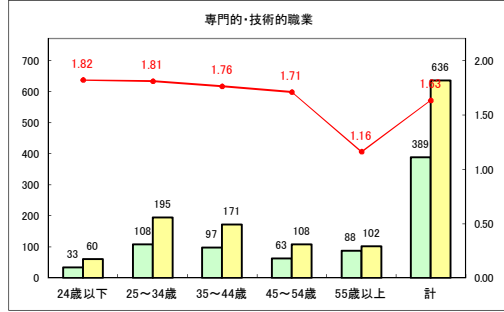

求人・求職バランスシート（常用+常用パート）〔青森労働局〕

令和2年10月

求人・求職バランスシート（常用+常用パート）〔ハローワーク青森〕

令和2年10月

求人・求職バランスシート（常用+常用パート）〔ハローワーク八戸〕

令和2年10月

求人・求職バランスシート（常用+常用パート）〔ハローワーク弘前〕

令和2年10月