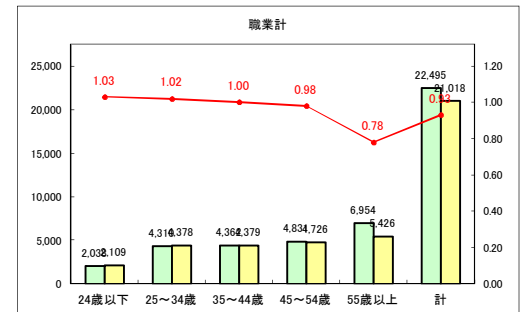

求人・求職バランスシート（常用+常用パート）〔青森労働局〕

令和2年10月

求人・求職バランスシート（常用+常用パート）〔ハローワーク青森〕

令和2年10月

求人・求職バランスシート（常用+常用パート）〔ハローワーク八戸〕

令和2年10月

求人・求職バランスシート（常用+常用パート）〔ハローワーク弘前〕

令和2年10月