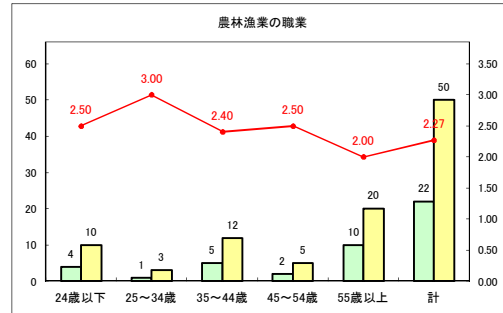

求人・求職バランスシート（常用+常用パート）〔青森労働局〕

令和2年10月

求人・求職バランスシート（常用+常用パート）〔ハローワーク青森〕

令和2年10月

求人・求職バランスシート（常用+常用パート）〔ハローワーク八戸〕

令和2年10月

求人・求職バランスシート（常用+常用パート）〔ハローワーク弘前〕

令和2年10月

求人・求職バランスシート（常用+常用パート）〔ハローワークむつ〕

令和2年10月

求人・求職バランスシート（常用+常用パート）〔ハローワーク野辺地〕

令和2年10月

求人・求職バランスシート（常用+常用パート）〔ハローワーク五所川原〕

令和2年10月

求人・求職バランスシート（常用+常用パート）〔ハローワーク三沢〕

令和2年10月