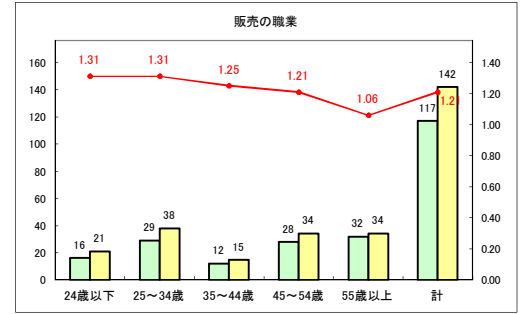

求人・求職バランスシート（常用+常用パート）〔ハローワークむつ〕

令和2年10月

求人・求職バランスシート（常用+常用パート）〔ハローワーク野辺地〕

令和2年10月

求人・求職バランスシート（常用+常用パート）〔ハローワーク五所川原〕

令和2年10月

求人・求職バランスシート（常用+常用パート）〔ハローワーク三沢〕

令和2年10月

求人・求職バランスシート（常用+常用パート）（ハローワーク+和田）

令和2年10月

求人・求職バランスシート（常用+常用パート）〔ハローワーク黒石〕

令和2年10月