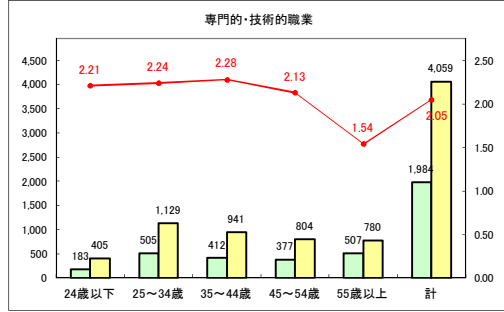

求人・求職バランスシート（常用+常用パート）〔青森労働局〕

令和2年10月

求人・求職バランスシート（常用+常用パート）〔ハローワーク青森〕

令和2年10月

求人・求職バランスシート（常用+常用パート）〔ハローワーク八戸〕

令和2年10月

求人・求職バランスシート（常用+常用パート）〔ハローワーク弘前〕

令和2年10月