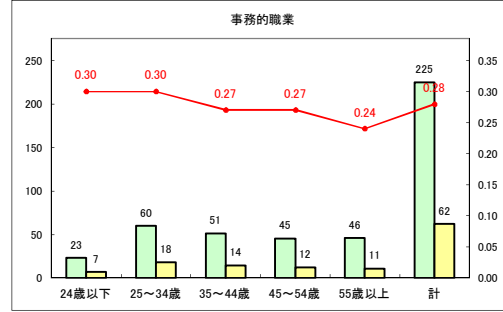

求人・求職バランスシート（常用+常用パート）〔ハローワークむつ〕

令和2年10月