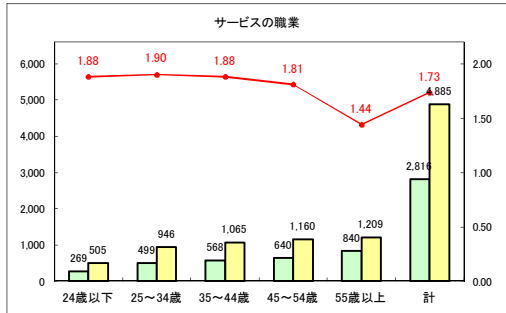

求人・求職バランスシート（常用+常用パート）〔青森労働局〕

令和2年10月

求人・求職バランスシート（常用+常用パート）〔ハローワーク青森〕

令和2年10月

求人・求職バランスシート（常用+常用パート）〔ハローワーク八戸〕

令和2年10月

求人・求職バランスシート（常用+常用パート）〔ハローワーク弘前〕

令和2年10月