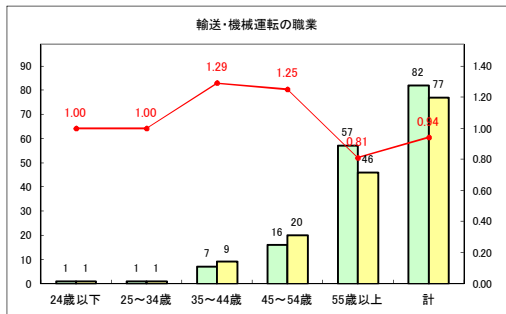

求人・求職バランスシート（常用+常用パート）〔ハローワークむつ〕

令和2年10月

求人・求職バランスシート（常用+常用パート）〔ハローワーク野辺地〕

令和2年10月

求人・求職バランスシート（常用+常用パート）〔ハローワーク五所川原〕

令和2年10月

求人・求職バランスシート（常用+常用パート）〔ハローワーク三沢〕

令和2年10月

求人・求職バランスシート（常用+常用パート）（ハローワーク+和田）

令和2年10月

求人・求職バランスシート（常用+常用パート）〔ハローワーク黒石〕

令和2年10月