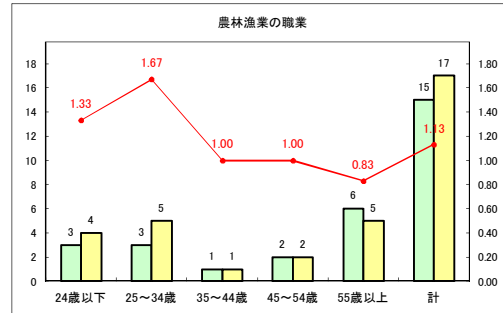

求人・求職バランスシート（常用+常用パート）〔青森労働局〕

令和2年10月

求人・求職バランスシート（常用+常用パート）〔ハローワーク青森〕

令和2年10月

求人・求職バランスシート（常用+常用パート）〔ハローワーク八戸〕

令和2年10月

求人・求職バランスシート（常用+常用パート）〔ハローワーク弘前〕

令和2年10月

求人・求職バランスシート（常用+常用パート）〔ハローワークむつ〕

令和2年10月

求人・求職バランスシート（常用+常用パート）〔ハローワーク野辺地〕

令和2年10月

求人・求職バランスシート（常用+常用パート）〔ハローワーク五所川原〕

令和2年10月

求人・求職バランスシート（常用+常用パート）〔ハローワーク三沢〕

令和2年10月