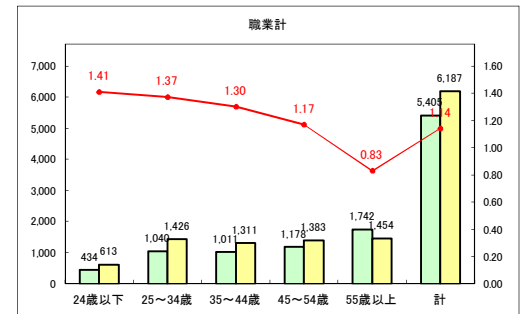

求人・求職バランスシート（常用+常用パート）〔青森労働局〕

令和2年10月

求人・求職バランスシート（常用+常用パート）〔ハローワーク青森〕

令和2年10月

求人・求職バランスシート（常用+常用パート）〔ハローワーク八戸〕

令和2年10月

求人・求職バランスシート（常用+常用パート）〔ハローワーク弘前〕

令和2年10月