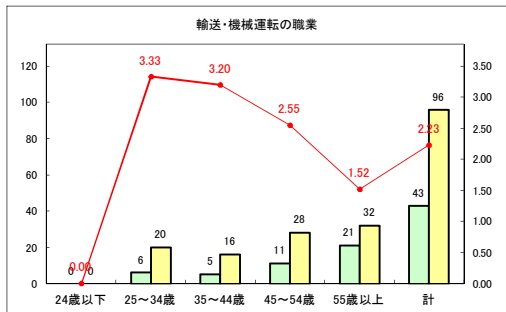

求人・求職バランスシート（常用+常用パート）〔青森労働局〕

令和2年10月

求人・求職バランスシート（常用+常用パート）〔ハローワーク青森〕

令和2年10月

求人・求職バランスシート（常用+常用パート）〔ハローワーク八戸〕

令和2年10月

求人・求職バランスシート（常用+常用パート）〔ハローワーク弘前〕

令和2年10月

求人・求職バランスシート（常用+常用パート）〔ハローワークむつ〕

令和2年10月

求人・求職バランスシート（常用+常用パート）〔ハローワーク野辺地〕

令和2年10月

求人・求職バランスシート（常用+常用パート）〔ハローワーク五所川原〕

令和2年10月

求人・求職バランスシート（常用+常用パート）〔ハローワーク三沢〕

令和2年10月