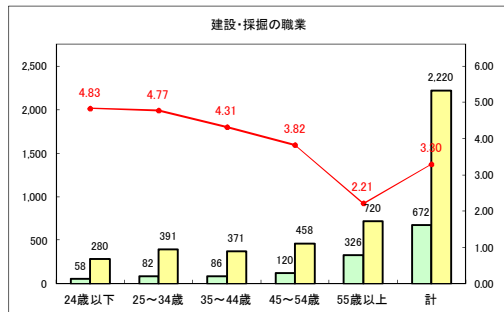

求人・求職バランスシート（常用+常用パート）〔青森労働局〕

令和2年10月

求人・求職バランスシート（常用+常用パート）〔ハローワーク青森〕

令和2年10月

求人・求職バランスシート（常用+常用パート）〔ハローワーク八戸〕

令和2年10月

求人・求職バランスシート（常用+常用パート）〔ハローワーク弘前〕

令和2年10月