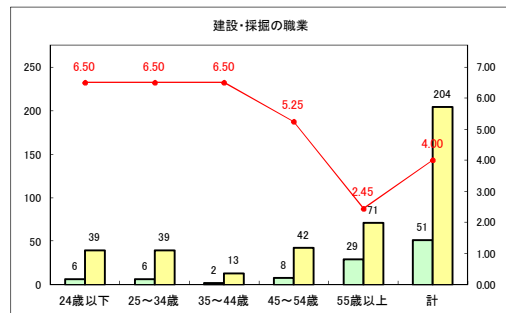

求人・求職バランスシート（常用+常用パート）〔ハローワークむつ〕

令和2年10月

求人・求職バランスシート（常用+常用パート）〔ハローワーク野辺地〕

令和2年10月

求人・求職バランスシート（常用+常用パート）〔ハローワーク五所川原〕

令和2年10月

求人・求職バランスシート（常用+常用パート）〔ハローワーク三沢〕

令和2年10月

求人・求職バランスシート（常用+常用パート）（ハローワーク+和田）

令和2年10月

求人・求職バランスシート（常用+常用パート）〔ハローワーク黒石〕

令和2年10月