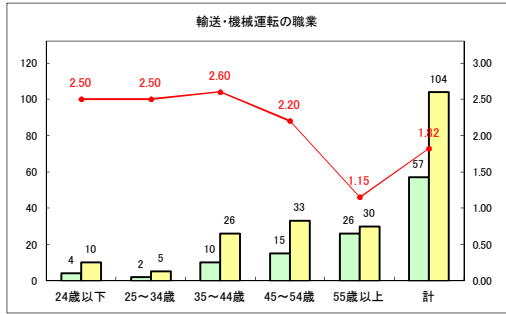

求人・求職バランスシート（常用+常用パート）〔ハローワークむつ〕

令和2年10月

求人・求職バランスシート（常用+常用パート）〔ハローワーク野辺地〕

令和2年10月

求人・求職バランスシート（常用+常用パート）〔ハローワーク五所川原〕

令和2年10月

求人・求職バランスシート（常用+常用パート）〔ハローワーク三沢〕

令和2年10月

求人・求職バランスシート（常用+常用パート）（ハローワーク+和田）

令和2年10月

求人・求職バランスシート（常用+常用パート）〔ハローワーク黒石〕

令和2年10月