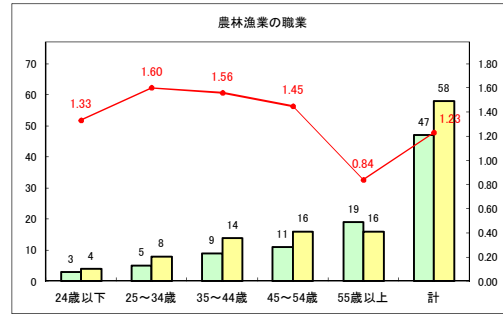

求人・求職バランスシート（常用+常用パート）〔青森労働局〕

令和2年10月

求人・求職バランスシート（常用+常用パート）〔ハローワーク青森〕

令和2年10月

求人・求職バランスシート（常用+常用パート）〔ハローワーク八戸〕

令和2年10月

求人・求職バランスシート（常用+常用パート）〔ハローワーク弘前〕

令和2年10月