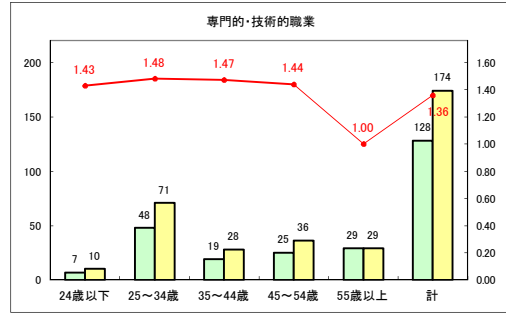

求人・求職バランスシート（常用+常用パート）〔ハローワークむつ〕

令和2年10月

求人・求職バランスシート（常用+常用パート）〔ハローワーク野辺地〕

令和2年10月

求人・求職バランスシート（常用+常用パート）〔ハローワーク五所川原〕

令和2年10月

求人・求職バランスシート（常用+常用パート）〔ハローワーク三沢〕

令和2年10月

求人・求職バランスシート（常用+常用パート）（ハローワーク+和田）

令和2年10月

求人・求職バランスシート（常用+常用パート）〔ハローワーク黒石〕

令和2年10月