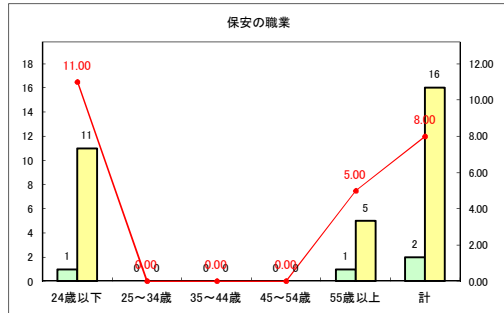

求人・求職バランスシート（常用+常用パート）〔ハローワーク野辺地〕

令和2年10月