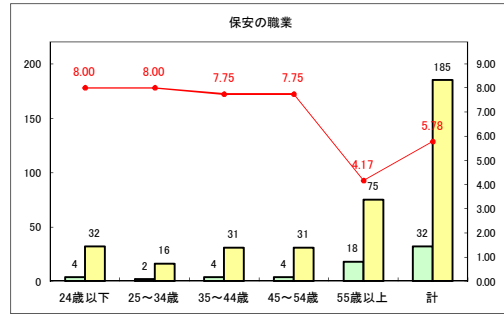

求人・求職バランスシート（常用+常用パート）〔青森労働局〕

令和2年10月

求人・求職バランスシート（常用+常用パート）〔ハローワーク青森〕

令和2年10月

求人・求職バランスシート（常用+常用パート）〔ハローワーク八戸〕

令和2年10月

求人・求職バランスシート（常用+常用パート）〔ハローワーク弘前〕

令和2年10月