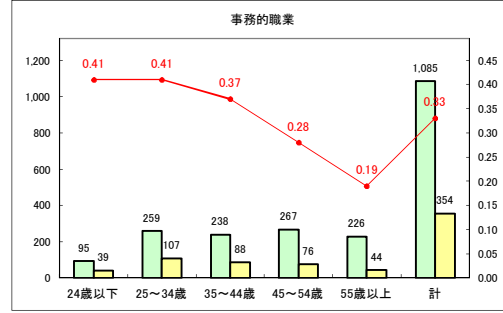

求人・求職バランスシート（常用+常用パート）〔青森労働局〕

令和2年10月

求人・求職バランスシート（常用+常用パート）〔ハローワーク青森〕

令和2年10月

求人・求職バランスシート（常用+常用パート）〔ハローワーク八戸〕

令和2年10月

求人・求職バランスシート（常用+常用パート）〔ハローワーク弘前〕

令和2年10月