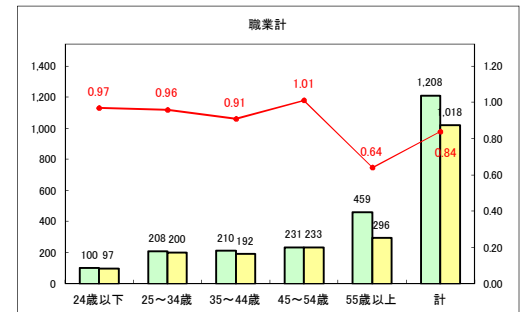

求人・求職バランスシート（常用+常用パート）〔ハローワークむつ〕

令和2年10月