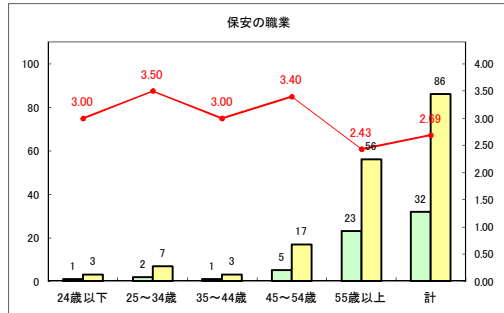

求人・求職バランスシート（常用+常用パート）〔青森労働局〕

令和2年10月

求人・求職バランスシート（常用+常用パート）〔ハローワーク青森〕

令和2年10月

求人・求職バランスシート（常用+常用パート）〔ハローワーク八戸〕

令和2年10月

求人・求職バランスシート（常用+常用パート）〔ハローワーク弘前〕

令和2年10月

求人・求職バランスシート（常用+常用パート）〔ハローワークむつ〕

令和2年10月

求人・求職バランスシート（常用+常用パート）〔ハローワーク野辺地〕

令和2年10月

求人・求職バランスシート（常用+常用パート）〔ハローワーク五所川原〕

令和2年10月

求人・求職バランスシート（常用+常用パート）〔ハローワーク三沢〕

令和2年10月