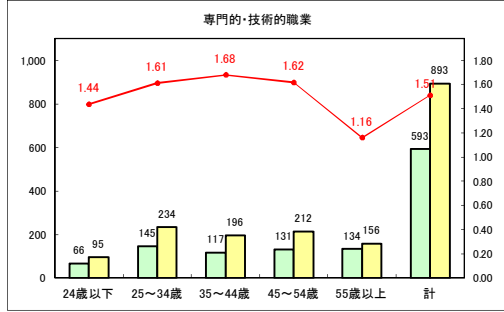

求人・求職バランスシート（常用+常用パート）〔青森労働局〕

令和2年10月

求人・求職バランスシート（常用+常用パート）〔ハローワーク青森〕

令和2年10月

求人・求職バランスシート（常用+常用パート）〔ハローワーク八戸〕

令和2年10月

求人・求職バランスシート（常用+常用パート）〔ハローワーク弘前〕

令和2年10月