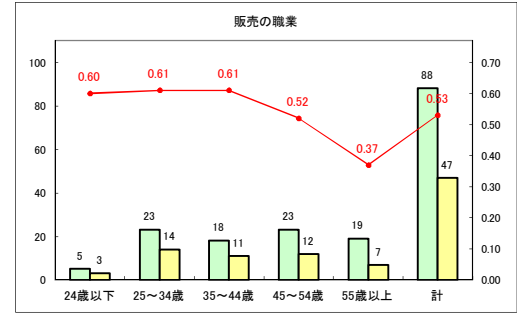

求人・求職バランスシート（常用+常用パート）〔ハローワークむつ〕

令和2年10月

求人・求職バランスシート（常用+常用パート）〔ハローワーク野辺地〕

令和2年10月

求人・求職バランスシート（常用+常用パート）〔ハローワーク五所川原〕

令和2年10月

求人・求職バランスシート（常用+常用パート）〔ハローワーク三沢〕

令和2年10月

求人・求職バランスシート（常用+常用パート）（ハローワーク+和田）

令和2年10月

求人・求職バランスシート（常用+常用パート）〔ハローワーク黒石〕

令和2年10月