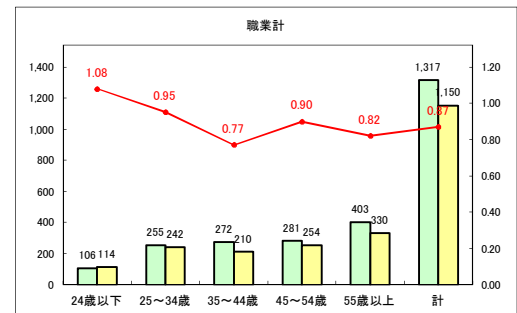

求人・求職バランスシート（常用+常用パート）〔ハローワークむつ〕

令和2年10月

求人・求職バランスシート（常用+常用パート）〔ハローワーク野辺地〕

令和2年10月

求人・求職バランスシート（常用+常用パート）〔ハローワーク五所川原〕

令和2年10月

求人・求職バランスシート（常用+常用パート）〔ハローワーク三沢〕

令和2年10月

求人・求職バランスシート（常用+常用パート）（ハローワーク+和田）

令和2年10月

求人・求職バランスシート（常用+常用パート）〔ハローワーク黒石〕

令和2年10月