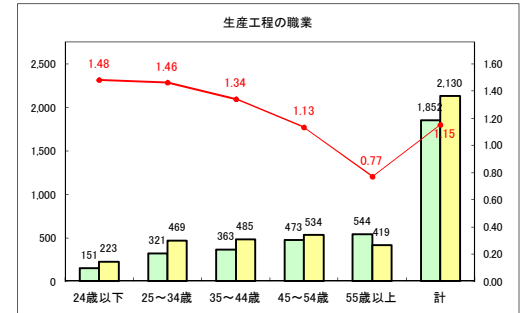

求人・求職バランスシート（常用+常用パート）〔青森労働局〕

令和2年10月

求人・求職バランスシート（常用+常用パート）〔ハローワーク青森〕

令和2年10月

求人・求職バランスシート（常用+常用パート）〔ハローワーク八戸〕

令和2年10月

求人・求職バランスシート（常用+常用パート）〔ハローワーク弘前〕

令和2年10月