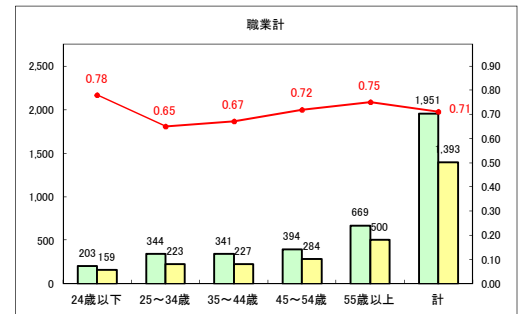

求人・求職バランスシート（常用+常用パート）〔ハローワークむつ〕

令和2年10月

求人・求職バランスシート（常用+常用パート）〔ハローワーク野辺地〕

令和2年10月

求人・求職バランスシート（常用+常用パート）〔ハローワーク五所川原〕

令和2年10月

求人・求職バランスシート（常用+常用パート）〔ハローワーク三沢〕

令和2年10月

求人・求職バランスシート（常用+常用パート）（ハローワーク+和田）

令和2年10月

求人・求職バランスシート（常用+常用パート）〔ハローワーク黒石〕

令和2年10月