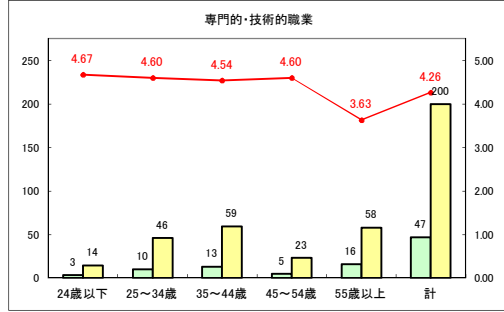

求人・求職バランスシート（常用+常用パート）〔青森労働局〕

令和2年10月

求人・求職バランスシート（常用+常用パート）〔ハローワーク青森〕

令和2年10月

求人・求職バランスシート（常用+常用パート）〔ハローワーク八戸〕

令和2年10月

求人・求職バランスシート（常用+常用パート）〔ハローワーク弘前〕

令和2年10月

求人・求職バランスシート（常用+常用パート）〔ハローワークむつ〕

令和2年10月

求人・求職バランスシート（常用+常用パート）〔ハローワーク野辺地〕

令和2年10月

求人・求職バランスシート（常用+常用パート）〔ハローワーク五所川原〕

令和2年10月

求人・求職バランスシート（常用+常用パート）〔ハローワーク三沢〕

令和2年10月