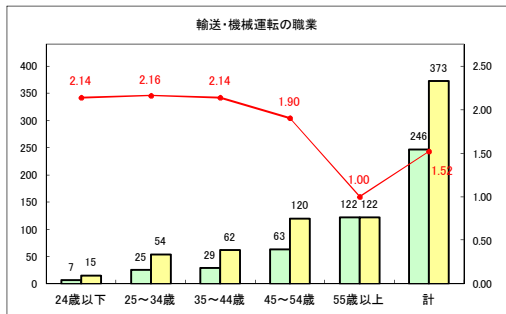

求人・求職バランスシート（常用+常用パート）〔青森労働局〕

令和2年10月

求人・求職バランスシート（常用+常用パート）〔ハローワーク青森〕

令和2年10月

求人・求職バランスシート（常用+常用パート）〔ハローワーク八戸〕

令和2年10月

求人・求職バランスシート（常用+常用パート）〔ハローワーク弘前〕

令和2年10月