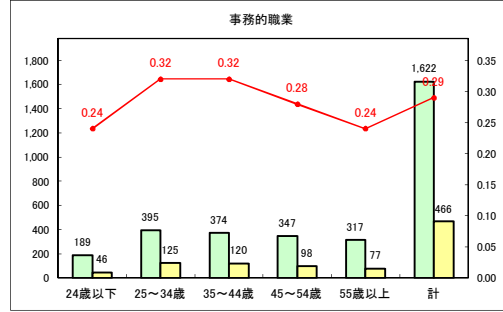

求人・求職バランスシート（常用+常用パート）〔青森労働局〕

令和2年10月

求人・求職バランスシート（常用+常用パート）〔ハローワーク青森〕

令和2年10月

求人・求職バランスシート（常用+常用パート）〔ハローワーク八戸〕

令和2年10月

求人・求職バランスシート（常用+常用パート）〔ハローワーク弘前〕

令和2年10月