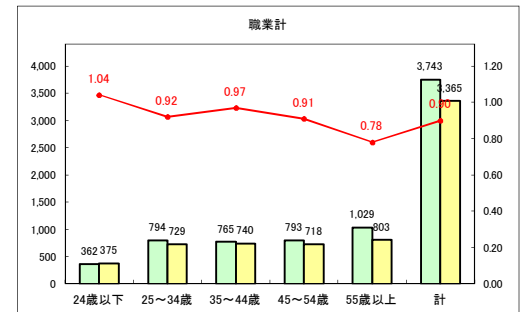

求人・求職バランスシート（常用+常用パート）〔青森労働局〕

令和2年10月

求人・求職バランスシート（常用+常用パート）〔ハローワーク青森〕

令和2年10月

求人・求職バランスシート（常用+常用パート）〔ハローワーク八戸〕

令和2年10月

求人・求職バランスシート（常用+常用パート）〔ハローワーク弘前〕

令和2年10月