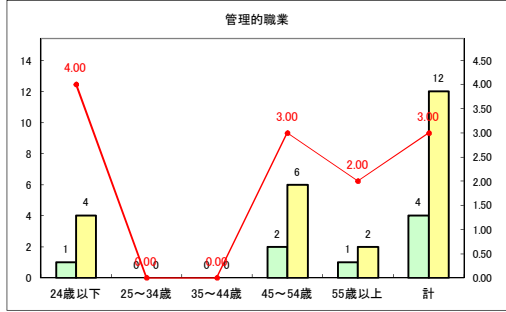

求人・求職バランスシート（常用+常用パート）〔青森労働局〕

令和2年10月

求人・求職バランスシート（常用+常用パート）〔ハローワーク青森〕

令和2年10月

求人・求職バランスシート（常用+常用パート）〔ハローワーク八戸〕

令和2年10月

求人・求職バランスシート（常用+常用パート）〔ハローワーク弘前〕

令和2年10月