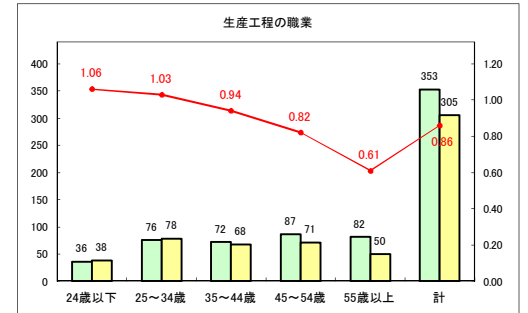

求人・求職バランスシート（常用+常用パート）〔青森労働局〕

令和2年10月

求人・求職バランスシート（常用+常用パート）〔ハローワーク青森〕

令和2年10月

求人・求職バランスシート（常用+常用パート）〔ハローワーク八戸〕

令和2年10月

求人・求職バランスシート（常用+常用パート）〔ハローワーク弘前〕

令和2年10月