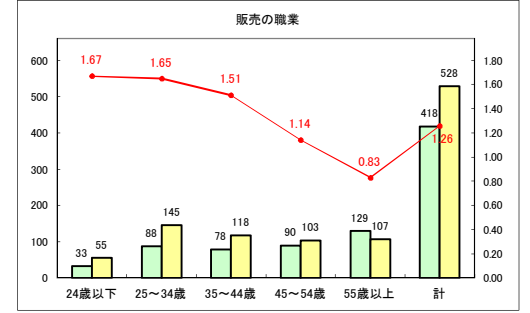

求人・求職バランスシート（常用+常用パート）〔青森労働局〕

令和2年10月

求人・求職バランスシート（常用+常用パート）〔ハローワーク青森〕

令和2年10月

求人・求職バランスシート（常用+常用パート）〔ハローワーク八戸〕

令和2年10月

求人・求職バランスシート（常用+常用パート）〔ハローワーク弘前〕

令和2年10月