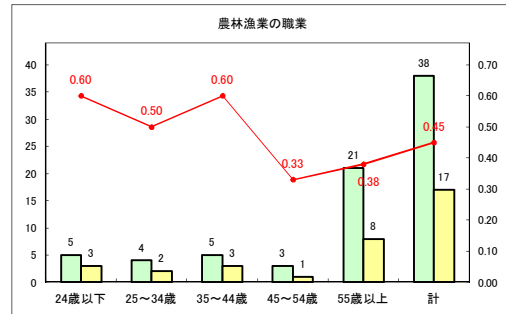

求人・求職バランスシート（常用+常用パート）〔ハローワークむつ〕

令和2年10月

求人・求職バランスシート（常用+常用パート）〔ハローワーク野辺地〕

令和2年10月

求人・求職バランスシート（常用+常用パート）〔ハローワーク五所川原〕

令和2年10月

求人・求職バランスシート（常用+常用パート）〔ハローワーク三沢〕

令和2年10月

求人・求職バランスシート（常用+常用パート）（ハローワーク+和田）

令和2年10月

求人・求職バランスシート（常用+常用パート）〔ハローワーク黒石〕

令和2年10月