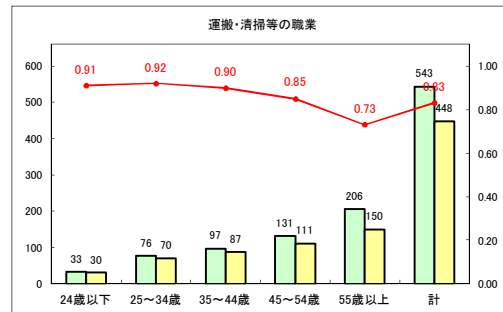

求人・求職バランスシート（常用+常用パート）〔青森労働局〕

令和2年10月

求人・求職バランスシート（常用+常用パート）〔ハローワーク青森〕

令和2年10月

求人・求職バランスシート（常用+常用パート）〔ハローワーク八戸〕

令和2年10月

求人・求職バランスシート（常用+常用パート）〔ハローワーク弘前〕

令和2年10月