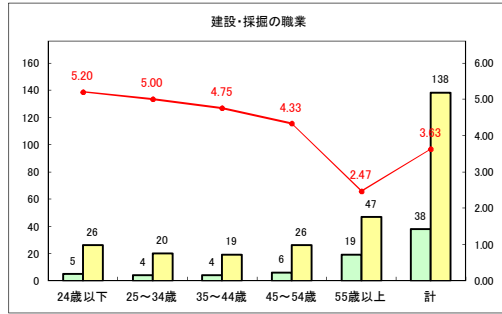

求人・求職バランスシート（常用+常用パート）〔ハローワークむつ〕

令和2年10月

求人・求職バランスシート（常用+常用パート）〔ハローワーク野辺地〕

令和2年10月

求人・求職バランスシート（常用+常用パート）〔ハローワーク五所川原〕

令和2年10月

求人・求職バランスシート（常用+常用パート）〔ハローワーク三沢〕

令和2年10月

求人・求職バランスシート（常用+常用パート）（ハローワーク+和田）

令和2年10月

求人・求職バランスシート（常用+常用パート）〔ハローワーク黒石〕

令和2年10月