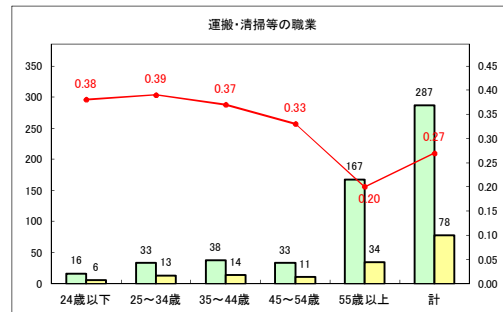

求人・求職バランスシート（常用+常用パート）〔ハローワークむつ〕

令和2年10月