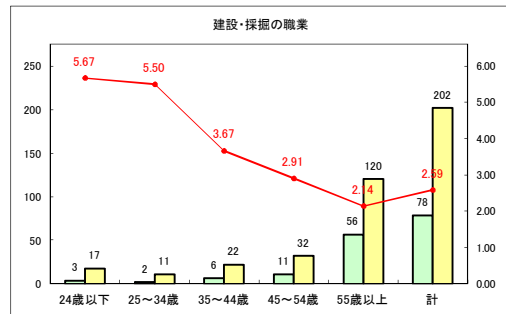

求人・求職バランスシート（常用+常用パート）〔ハローワークむつ〕

令和2年10月

求人・求職バランスシート（常用+常用パート）〔ハローワーク野辺地〕

令和2年10月

求人・求職バランスシート（常用+常用パート）〔ハローワーク五所川原〕

令和2年10月

求人・求職バランスシート（常用+常用パート）〔ハローワーク三沢〕

令和2年10月

求人・求職バランスシート（常用+常用パート）（ハローワーク+和田）

令和2年10月

求人・求職バランスシート（常用+常用パート）〔ハローワーク黒石〕

令和2年10月