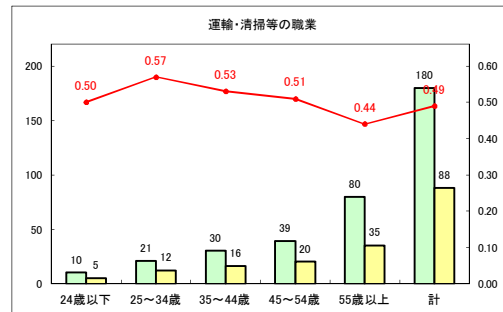

求人・求職バランスシート（常用+常用パート）〔青森労働局〕

令和2年10月

求人・求職バランスシート（常用+常用パート）〔ハローワーク青森〕

令和2年10月

求人・求職バランスシート（常用+常用パート）〔ハローワーク八戸〕

令和2年10月

求人・求職バランスシート（常用+常用パート）〔ハローワーク弘前〕

令和2年10月

求人・求職バランスシート（常用+常用パート）〔ハローワークむつ〕

令和2年10月

求人・求職バランスシート（常用+常用パート）〔ハローワーク野辺地〕

令和2年10月

求人・求職バランスシート（常用+常用パート）〔ハローワーク五所川原〕

令和2年10月

求人・求職バランスシート（常用+常用パート）〔ハローワーク三沢〕

令和2年10月