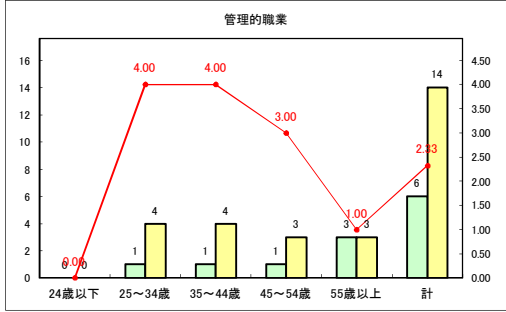

求人・求職バランスシート（常用+常用パート）〔青森労働局〕

令和2年10月

求人・求職バランスシート（常用+常用パート）〔ハローワーク青森〕

令和2年10月

求人・求職バランスシート（常用+常用パート）〔ハローワーク八戸〕

令和2年10月

求人・求職バランスシート（常用+常用パート）〔ハローワーク弘前〕

令和2年10月