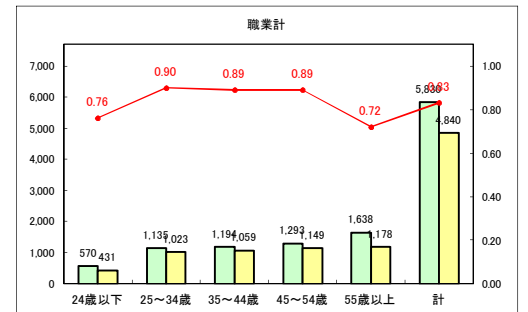

求人・求職バランスシート（常用+常用パート）〔青森労働局〕

令和2年10月

求人・求職バランスシート（常用+常用パート）〔ハローワーク青森〕

令和2年10月

求人・求職バランスシート（常用+常用パート）〔ハローワーク八戸〕

令和2年10月

求人・求職バランスシート（常用+常用パート）〔ハローワーク弘前〕

令和2年10月