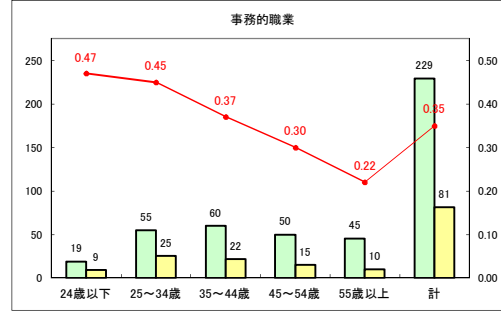

求人・求職バランスシート（常用+常用パート）〔ハローワークむつ〕

令和2年10月

求人・求職バランスシート（常用+常用パート）〔ハローワーク野辺地〕

令和2年10月

求人・求職バランスシート（常用+常用パート）〔ハローワーク五所川原〕

令和2年10月

求人・求職バランスシート（常用+常用パート）〔ハローワーク三沢〕

令和2年10月

求人・求職バランスシート（常用+常用パート）（ハローワーク+和田）

令和2年10月

求人・求職バランスシート（常用+常用パート）〔ハローワーク黒石〕

令和2年10月