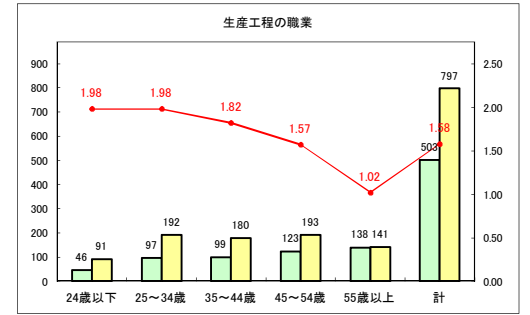

求人・求職バランスシート（常用+常用パート）〔青森労働局〕

令和2年10月

求人・求職バランスシート（常用+常用パート）〔ハローワーク青森〕

令和2年10月

求人・求職バランスシート（常用+常用パート）〔ハローワーク八戸〕

令和2年10月

求人・求職バランスシート（常用+常用パート）〔ハローワーク弘前〕

令和2年10月