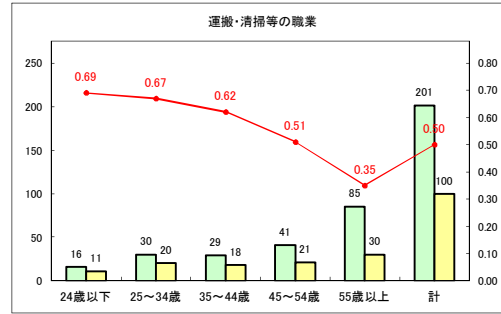

求人・求職バランスシート（常用+常用パート）〔ハローワークむつ〕

令和2年10月

求人・求職バランスシート（常用+常用パート）〔ハローワーク野辺地〕

令和2年10月

求人・求職バランスシート（常用+常用パート）〔ハローワーク五所川原〕

令和2年10月

求人・求職バランスシート（常用+常用パート）〔ハローワーク三沢〕

令和2年10月

求人・求職バランスシート（常用+常用パート）（ハローワーク+和田）

令和2年10月

求人・求職バランスシート（常用+常用パート）〔ハローワーク黒石〕

令和2年10月