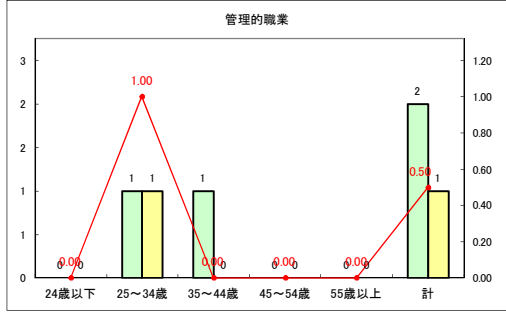

求人・求職バランスシート（常用+常用パート）〔ハローワークむつ〕

令和2年10月