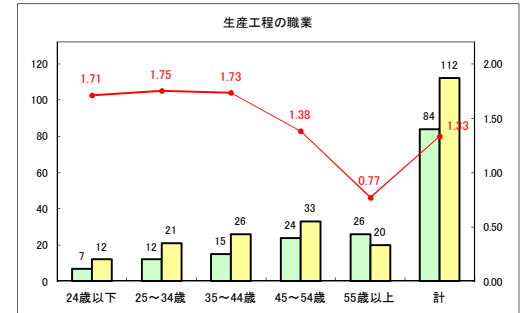

求人・求職バランスシート（常用+常用パート）〔ハローワークむつ〕

令和2年10月