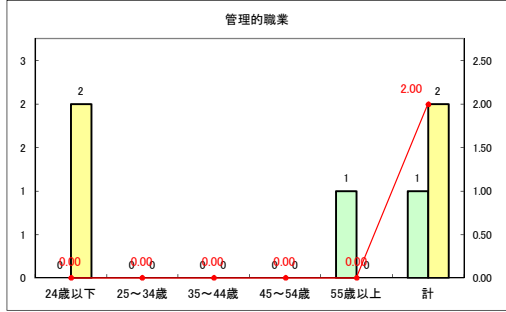

求人・求職バランスシート（常用+常用パート）〔ハローワーク野辺地〕

令和2年10月