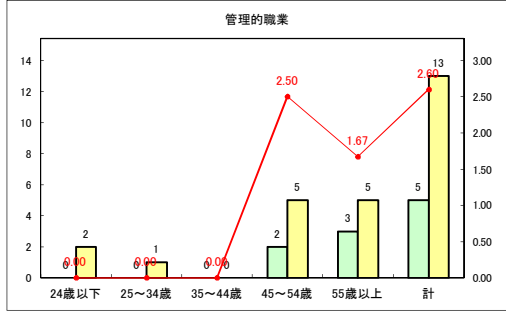

求人・求職バランスシート（常用+常用パート）〔青森労働局〕

令和2年10月

求人・求職バランスシート（常用+常用パート）〔ハローワーク青森〕

令和2年10月

求人・求職バランスシート（常用+常用パート）〔ハローワーク八戸〕

令和2年10月

求人・求職バランスシート（常用+常用パート）〔ハローワーク弘前〕

令和2年10月