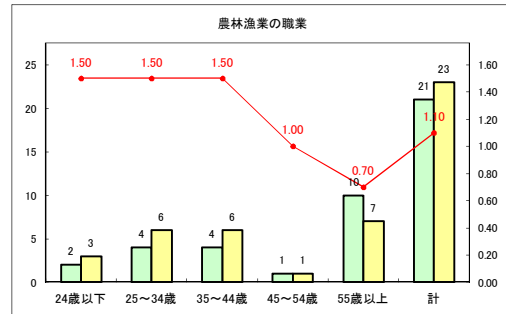

求人・求職バランスシート（常用+常用パート）〔ハローワークむつ〕

令和2年10月

求人・求職バランスシート（常用+常用パート）〔ハローワーク野辺地〕

令和2年10月

求人・求職バランスシート（常用+常用パート）〔ハローワーク五所川原〕

令和2年10月

求人・求職バランスシート（常用+常用パート）〔ハローワーク三沢〕

令和2年10月

求人・求職バランスシート（常用+常用パート）（ハローワーク+和田）

令和2年10月

求人・求職バランスシート（常用+常用パート）〔ハローワーク黒石〕

令和2年10月