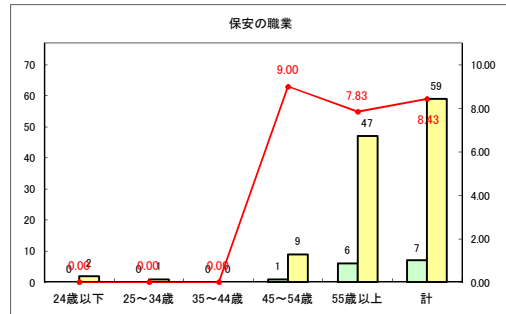

求人・求職バランスシート（常用+常用パート）〔ハローワークむつ〕

令和2年10月

求人・求職バランスシート（常用+常用パート）〔ハローワーク野辺地〕

令和2年10月

求人・求職バランスシート（常用+常用パート）〔ハローワーク五所川原〕

令和2年10月

求人・求職バランスシート（常用+常用パート）〔ハローワーク三沢〕

令和2年10月

求人・求職バランスシート（常用+常用パート）（ハローワーク+和田）

令和2年10月

求人・求職バランスシート（常用+常用パート）〔ハローワーク黒石〕

令和2年10月