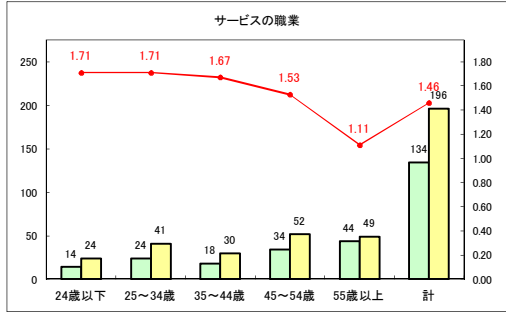

求人・求職バランスシート（常用+常用パート）〔ハローワークむつ〕

令和2年10月

求人・求職バランスシート（常用+常用パート）〔ハローワーク野辺地〕

令和2年10月

求人・求職バランスシート（常用+常用パート）〔ハローワーク五所川原〕

令和2年10月

求人・求職バランスシート（常用+常用パート）〔ハローワーク三沢〕

令和2年10月

求人・求職バランスシート（常用+常用パート）（ハローワーク+和田）

令和2年10月

求人・求職バランスシート（常用+常用パート）〔ハローワーク黒石〕

令和2年10月