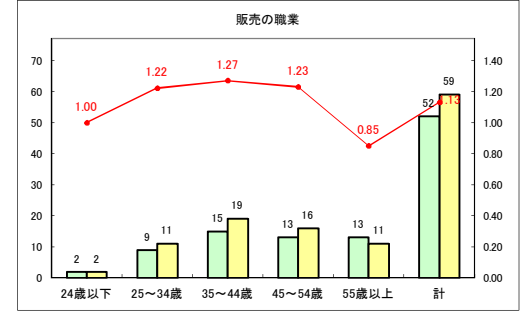

求人・求職バランスシート（常用+常用パート）〔ハローワーク野辺地〕

令和2年10月