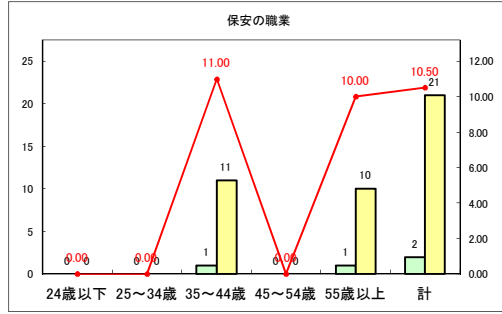

求人・求職バランスシート（常用+常用パート）〔ハローワークむつ〕

令和2年10月

求人・求職バランスシート（常用+常用パート）〔ハローワーク野辺地〕

令和2年10月

求人・求職バランスシート（常用+常用パート）〔ハローワーク五所川原〕

令和2年10月

求人・求職バランスシート（常用+常用パート）〔ハローワーク三沢〕

令和2年10月

求人・求職バランスシート（常用+常用パート）（ハローワーク+和田）

令和2年10月

求人・求職バランスシート（常用+常用パート）〔ハローワーク黒石〕

令和2年10月