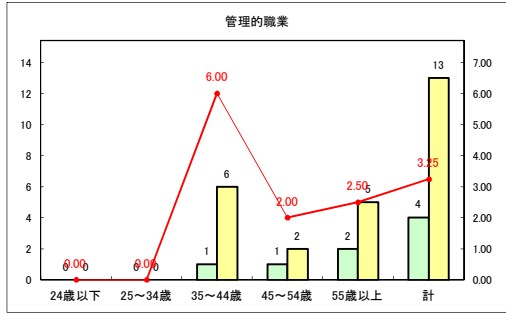

求人・求職バランスシート（常用+常用パート）〔青森労働局〕

令和2年9月

求人・求職バランスシート（常用+常用パート）〔ハローワーク青森〕

令和2年9月

求人・求職バランスシート（常用+常用パート）〔ハローワーク八戸〕

令和2年9月

求人・求職バランスシート（常用+常用パート）〔ハローワーク弘前〕

令和2年9月

求人・求職バランスシート（常用+常用パート）〔ハローワークむつ〕

令和2年9月

求人・求職バランスシート（常用+常用パート）〔ハローワーク野辺地〕

令和2年9月

求人・求職バランスシート（常用+常用パート）（ハローワーク五所川原）

令和2年9月

求人・求職バランスシート（常用+常用パート）〔ハローワーク三沢〕

令和2年9月