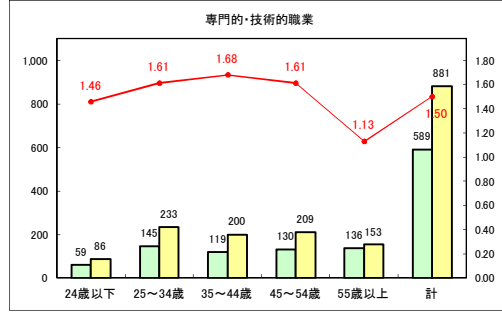

求人・求職バランスシート（常用+常用パート）〔青森労働局〕

令和2年9月

求人・求職バランスシート（常用+常用パート）〔ハローワーク青森〕

令和2年9月

求人・求職バランスシート（常用+常用パート）〔ハローワーク八戸〕

令和2年9月

求人・求職バランスシート（常用+常用パート）〔ハローワーク弘前〕

令和2年9月