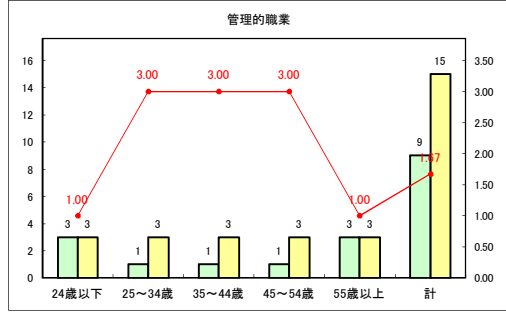

求人・求職バランスシート（常用+常用パート）〔青森労働局〕

令和2年9月

求人・求職バランスシート（常用+常用パート）〔ハローワーク青森〕

令和2年9月

求人・求職バランスシート（常用+常用パート）〔ハローワーク八戸〕

令和2年9月

求人・求職バランスシート（常用+常用パート）〔ハローワーク弘前〕

令和2年9月

求人・求職バランスシート（常用+常用パート）〔ハローワークむつ〕

令和2年9月

求人・求職バランスシート（常用+常用パート）〔ハローワーク野辺地〕

令和2年9月

求人・求職バランスシート（常用+常用パート）（ハローワーク五所川原）

令和2年9月

求人・求職バランスシート（常用+常用パート）〔ハローワーク三沢〕

令和2年9月