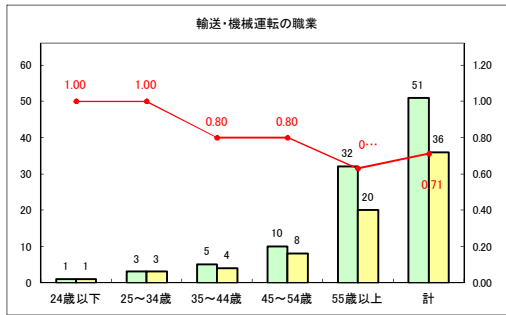

求人・求職バランスシート（常用+常用パート）〔青森労働局〕

令和2年9月

求人・求職バランスシート（常用+常用パート）〔ハローワーク青森〕

令和2年9月

求人・求職バランスシート（常用+常用パート）〔ハローワーク八戸〕

令和2年9月

求人・求職バランスシート（常用+常用パート）〔ハローワーク弘前〕

令和2年9月

求人・求職バランスシート（常用+常用パート）〔ハローワークむつ〕

令和2年9月

求人・求職バランスシート（常用+常用パート）〔ハローワーク野辺地〕

令和2年9月

求人・求職バランスシート（常用+常用パート）（ハローワーク五所川原）

令和2年9月

求人・求職バランスシート（常用+常用パート）〔ハローワーク三沢〕

令和2年9月