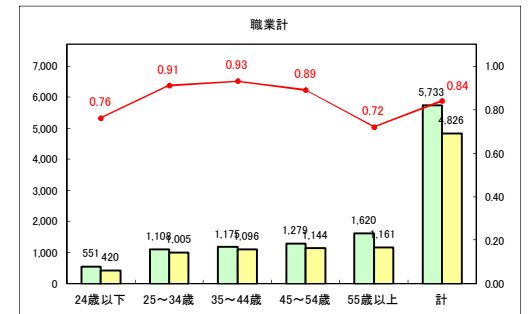

求人・求職バランスシート（常用+常用パート）〔青森労働局〕

令和2年9月

求人・求職バランスシート（常用+常用パート）〔ハローワーク青森〕

令和2年9月

求人・求職バランスシート（常用+常用パート）〔ハローワーク八戸〕

令和2年9月

求人・求職バランスシート（常用+常用パート）〔ハローワーク弘前〕

令和2年9月