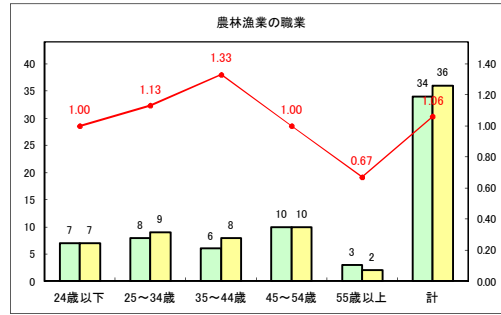

求人・求職バランスシート（常用+常用パート）〔青森労働局〕

令和2年9月

求人・求職バランスシート（常用+常用パート）〔ハローワーク青森〕

令和2年9月

求人・求職バランスシート（常用+常用パート）〔ハローワーク八戸〕

令和2年9月

求人・求職バランスシート（常用+常用パート）〔ハローワーク弘前〕

令和2年9月

求人・求職バランスシート（常用+常用パート）〔ハローワークむつ〕

令和2年9月

求人・求職バランスシート（常用+常用パート）〔ハローワーク野辺地〕

令和2年9月

求人・求職バランスシート（常用+常用パート）（ハローワーク五所川原）

令和2年9月

求人・求職バランスシート（常用+常用パート）〔ハローワーク三沢〕

令和2年9月