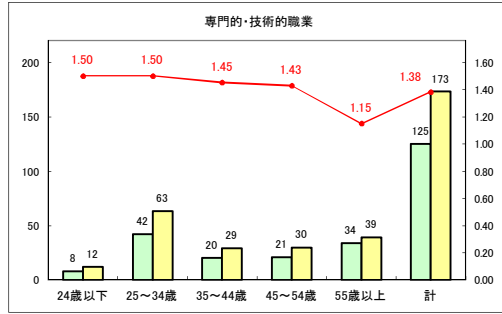

求人・求職バランスシート（常用+常用パート）〔ハローワークむつ〕

令和2年9月

求人・求職バランスシート（常用+常用パート）〔ハローワーク野辺地〕

令和2年9月

求人・求職バランスシート（常用+常用パート）（ハローワーク五所川原）

令和2年9月

求人・求職バランスシート（常用+常用パート）〔ハローワーク三沢〕

令和2年9月

求人・求職バランスシート（常用+常用パート）〔ハローワーク+和田〕

令和2年9月

求人・求職バランスシート（常用+常用パート）〔ハローワーク黒石〕

令和2年9月