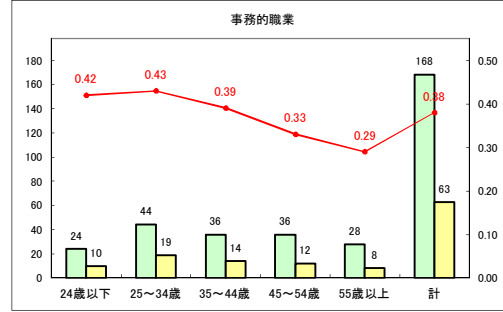

求人・求職バランスシート（常用+常用パート）〔ハローワーク野辺地〕

令和2年9月