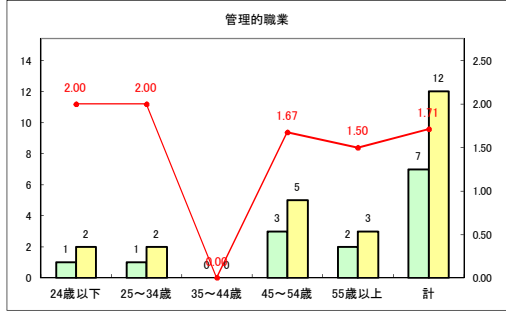

求人・求職バランスシート（常用+常用パート）〔青森労働局〕

令和2年9月

求人・求職バランスシート（常用+常用パート）〔ハローワーク青森〕

令和2年9月

求人・求職バランスシート（常用+常用パート）〔ハローワーク八戸〕

令和2年9月

求人・求職バランスシート（常用+常用パート）〔ハローワーク弘前〕

令和2年9月

求人・求職バランスシート（常用+常用パート）〔ハローワークむつ〕

令和2年9月

求人・求職バランスシート（常用+常用パート）〔ハローワーク野辺地〕

令和2年9月

求人・求職バランスシート（常用+常用パート）（ハローワーク五所川原）

令和2年9月

求人・求職バランスシート（常用+常用パート）〔ハローワーク三沢〕

令和2年9月