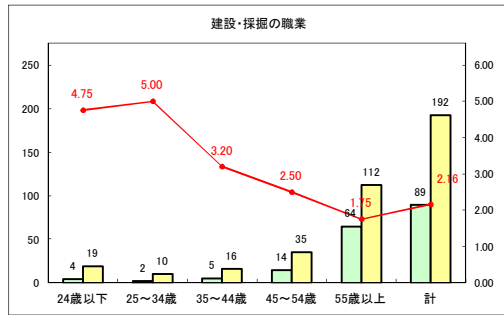

求人・求職バランスシート（常用+常用パート）〔ハローワークむつ〕

令和2年9月

求人・求職バランスシート（常用+常用パート）〔ハローワーク野辺地〕

令和2年9月

求人・求職バランスシート（常用+常用パート）（ハローワーク五所川原）

令和2年9月

求人・求職バランスシート（常用+常用パート）〔ハローワーク三沢〕

令和2年9月

求人・求職バランスシート（常用+常用パート）〔ハローワーク+和田〕

令和2年9月

求人・求職バランスシート（常用+常用パート）〔ハローワーク黒石〕

令和2年9月