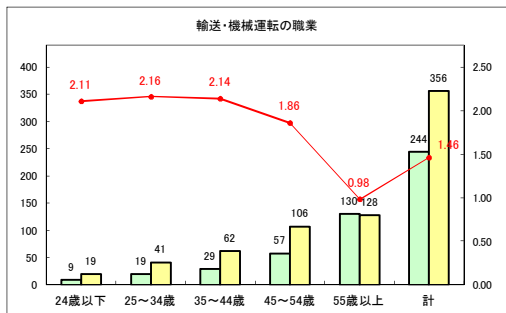

求人・求職バランスシート（常用+常用パート）〔青森労働局〕

令和2年9月

求人・求職バランスシート（常用+常用パート）〔ハローワーク青森〕

令和2年9月

求人・求職バランスシート（常用+常用パート）〔ハローワーク八戸〕

令和2年9月

求人・求職バランスシート（常用+常用パート）〔ハローワーク弘前〕

令和2年9月

求人・求職バランスシート（常用+常用パート）〔ハローワークむつ〕

令和2年9月

求人・求職バランスシート（常用+常用パート）〔ハローワーク野辺地〕

令和2年9月

求人・求職バランスシート（常用+常用パート）（ハローワーク五所川原）

令和2年9月

求人・求職バランスシート（常用+常用パート）〔ハローワーク三沢〕

令和2年9月