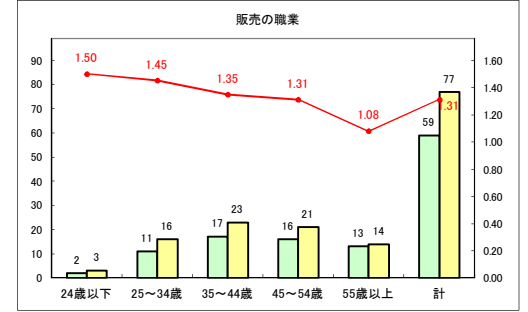

求人・求職バランスシート（常用+常用パート）〔ハローワーク野辺地〕

令和2年9月