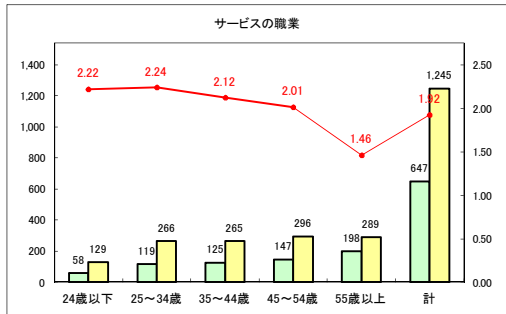

求人・求職バランスシート（常用+常用パート）〔青森労働局〕

令和2年9月

求人・求職バランスシート（常用+常用パート）〔ハローワーク青森〕

令和2年9月

求人・求職バランスシート（常用+常用パート）〔ハローワーク八戸〕

令和2年9月

求人・求職バランスシート（常用+常用パート）〔ハローワーク弘前〕

令和2年9月

求人・求職バランスシート（常用+常用パート）〔ハローワークむつ〕

令和2年9月

求人・求職バランスシート（常用+常用パート）〔ハローワーク野辺地〕

令和2年9月

求人・求職バランスシート（常用+常用パート）（ハローワーク五所川原）

令和2年9月

求人・求職バランスシート（常用+常用パート）〔ハローワーク三沢〕

令和2年9月