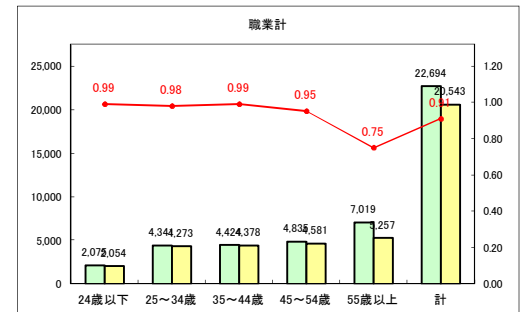

求人・求職バランスシート（常用+常用パート）〔青森労働局〕

令和2年9月

求人・求職バランスシート（常用+常用パート）〔ハローワーク青森〕

令和2年9月

求人・求職バランスシート（常用+常用パート）〔ハローワーク八戸〕

令和2年9月

求人・求職バランスシート（常用+常用パート）〔ハローワーク弘前〕

令和2年9月