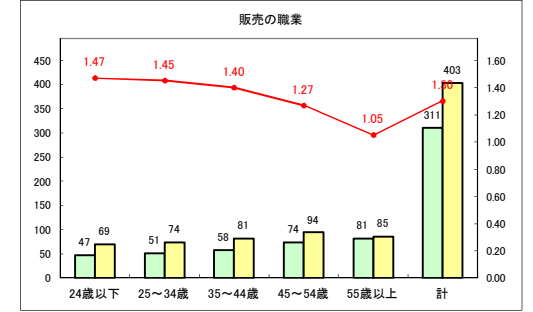

求人・求職バランスシート（常用+常用パート）〔青森労働局〕

令和2年9月

求人・求職バランスシート（常用+常用パート）〔ハローワーク青森〕

令和2年9月

求人・求職バランスシート（常用+常用パート）〔ハローワーク八戸〕

令和2年9月

求人・求職バランスシート（常用+常用パート）〔ハローワーク弘前〕

令和2年9月