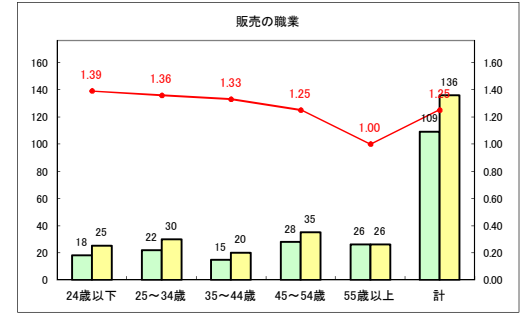

求人・求職バランスシート（常用+常用パート）〔ハローワークむつ〕

令和2年9月

求人・求職バランスシート（常用+常用パート）〔ハローワーク野辺地〕

令和2年9月

求人・求職バランスシート（常用+常用パート）（ハローワーク五所川原）

令和2年9月

求人・求職バランスシート（常用+常用パート）〔ハローワーク三沢〕

令和2年9月

求人・求職バランスシート（常用+常用パート）〔ハローワーク+和田〕

令和2年9月

求人・求職バランスシート（常用+常用パート）〔ハローワーク黒石〕

令和2年9月