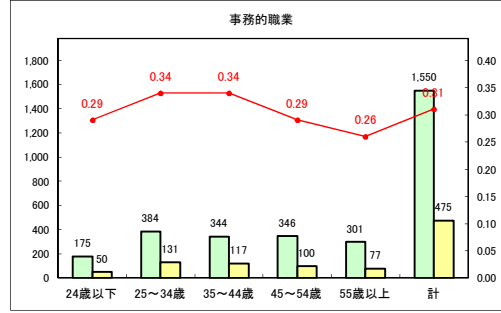

求人・求職バランスシート（常用+常用パート）〔青森労働局〕

令和2年9月

求人・求職バランスシート（常用+常用パート）〔ハローワーク青森〕

令和2年9月

求人・求職バランスシート（常用+常用パート）〔ハローワーク八戸〕

令和2年9月

求人・求職バランスシート（常用+常用パート）〔ハローワーク弘前〕

令和2年9月