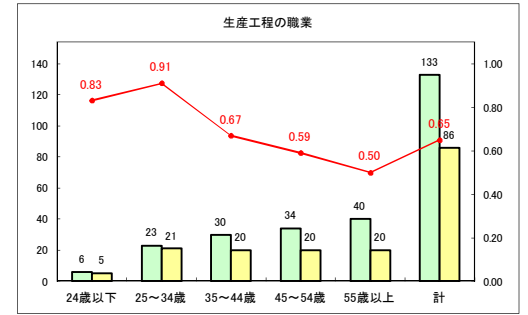

求人・求職バランスシート（常用+常用パート）〔ハローワークむつ〕

令和2年9月

求人・求職バランスシート（常用+常用パート）〔ハローワーク野辺地〕

令和2年9月

求人・求職バランスシート（常用+常用パート）（ハローワーク五所川原）

令和2年9月

求人・求職バランスシート（常用+常用パート）〔ハローワーク三沢〕

令和2年9月

求人・求職バランスシート（常用+常用パート）〔ハローワーク+和田〕

令和2年9月

求人・求職バランスシート（常用+常用パート）〔ハローワーク黒石〕

令和2年9月