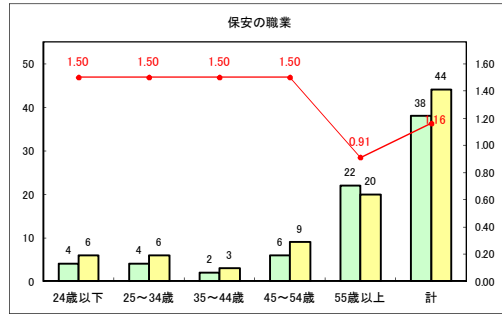

求人・求職バランスシート（常用+常用パート）〔青森労働局〕

令和2年9月

求人・求職バランスシート（常用+常用パート）〔ハローワーク青森〕

令和2年9月

求人・求職バランスシート（常用+常用パート）〔ハローワーク八戸〕

令和2年9月

求人・求職バランスシート（常用+常用パート）〔ハローワーク弘前〕

令和2年9月