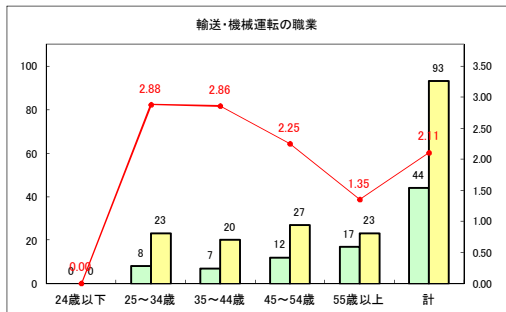

求人・求職バランスシート（常用+常用パート）〔青森労働局〕

令和2年9月

求人・求職バランスシート（常用+常用パート）〔ハローワーク青森〕

令和2年9月

求人・求職バランスシート（常用+常用パート）〔ハローワーク八戸〕

令和2年9月

求人・求職バランスシート（常用+常用パート）〔ハローワーク弘前〕

令和2年9月

求人・求職バランスシート（常用+常用パート）〔ハローワークむつ〕

令和2年9月

求人・求職バランスシート（常用+常用パート）〔ハローワーク野辺地〕

令和2年9月

求人・求職バランスシート（常用+常用パート）（ハローワーク五所川原）

令和2年9月

求人・求職バランスシート（常用+常用パート）〔ハローワーク三沢〕

令和2年9月