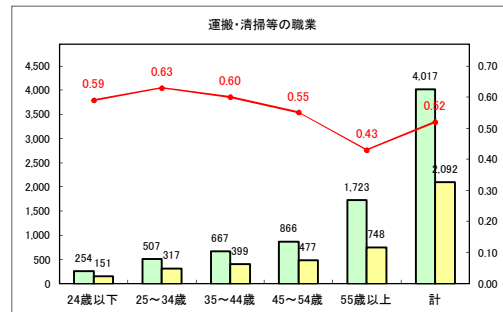

求人・求職バランスシート（常用+常用パート）〔青森労働局〕

令和2年9月

求人・求職バランスシート（常用+常用パート）〔ハローワーク青森〕

令和2年9月

求人・求職バランスシート（常用+常用パート）〔ハローワーク八戸〕

令和2年9月

求人・求職バランスシート（常用+常用パート）〔ハローワーク弘前〕

令和2年9月

求人・求職バランスシート（常用+常用パート）〔ハローワークむつ〕

令和2年9月

求人・求職バランスシート（常用+常用パート）〔ハローワーク野辺地〕

令和2年9月

求人・求職バランスシート（常用+常用パート）（ハローワーク五所川原）

令和2年9月

求人・求職バランスシート（常用+常用パート）〔ハローワーク三沢〕

令和2年9月