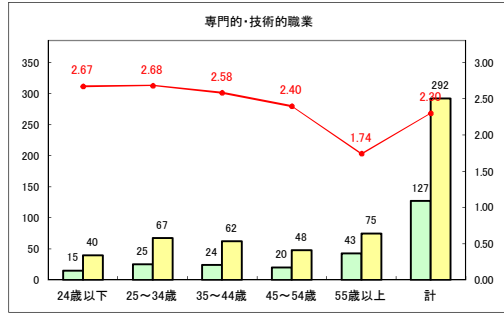

求人・求職バランスシート（常用+常用パート）〔ハローワークむつ〕

令和2年9月

求人・求職バランスシート（常用+常用パート）〔ハローワーク野辺地〕

令和2年9月

求人・求職バランスシート（常用+常用パート）（ハローワーク五所川原）

令和2年9月

求人・求職バランスシート（常用+常用パート）〔ハローワーク三沢〕

令和2年9月

求人・求職バランスシート（常用+常用パート）〔ハローワーク+和田〕

令和2年9月

求人・求職バランスシート（常用+常用パート）〔ハローワーク黒石〕

令和2年9月