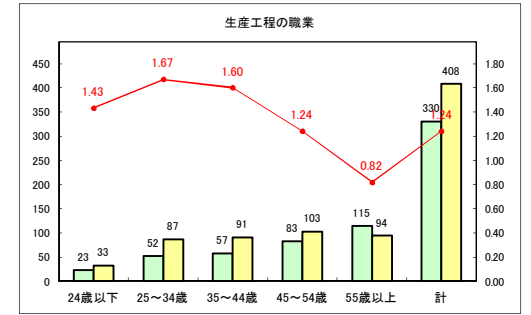

求人・求職バランスシート（常用+常用パート）〔青森労働局〕

令和2年9月

求人・求職バランスシート（常用+常用パート）〔ハローワーク青森〕

令和2年9月

求人・求職バランスシート（常用+常用パート）〔ハローワーク八戸〕

令和2年9月

求人・求職バランスシート（常用+常用パート）〔ハローワーク弘前〕

令和2年9月