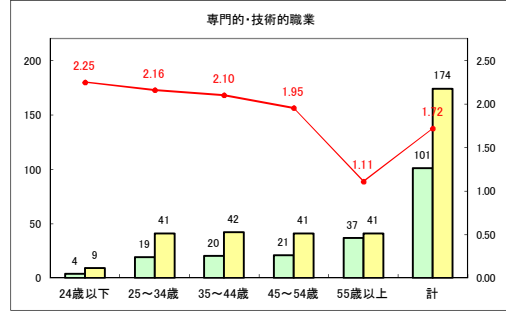

求人・求職バランスシート（常用+常用パート）〔ハローワークむつ〕

令和2年9月

求人・求職バランスシート（常用+常用パート）〔ハローワーク野辺地〕

令和2年9月

求人・求職バランスシート（常用+常用パート）（ハローワーク五所川原）

令和2年9月

求人・求職バランスシート（常用+常用パート）〔ハローワーク三沢〕

令和2年9月

求人・求職バランスシート（常用+常用パート）〔ハローワーク+和田〕

令和2年9月

求人・求職バランスシート（常用+常用パート）〔ハローワーク黒石〕

令和2年9月