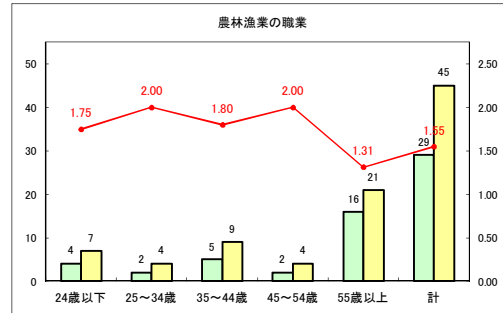

求人・求職バランスシート（常用+常用パート）〔青森労働局〕

令和2年9月

求人・求職バランスシート（常用+常用パート）〔ハローワーク青森〕

令和2年9月

求人・求職バランスシート（常用+常用パート）〔ハローワーク八戸〕

令和2年9月

求人・求職バランスシート（常用+常用パート）〔ハローワーク弘前〕

令和2年9月

求人・求職バランスシート（常用+常用パート）〔ハローワークむつ〕

令和2年9月

求人・求職バランスシート（常用+常用パート）〔ハローワーク野辺地〕

令和2年9月

求人・求職バランスシート（常用+常用パート）（ハローワーク五所川原）

令和2年9月

求人・求職バランスシート（常用+常用パート）〔ハローワーク三沢〕

令和2年9月