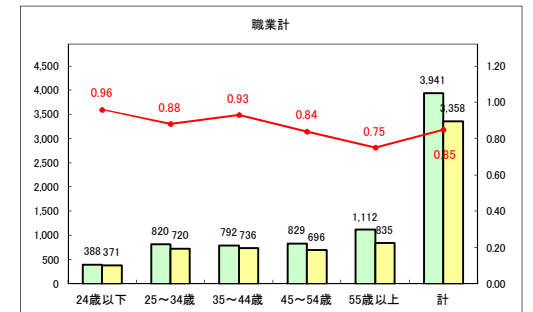

求人・求職バランスシート（常用+常用パート）〔青森労働局〕

令和2年9月

求人・求職バランスシート（常用+常用パート）〔ハローワーク青森〕

令和2年9月

求人・求職バランスシート（常用+常用パート）〔ハローワーク八戸〕

令和2年9月

求人・求職バランスシート（常用+常用パート）〔ハローワーク弘前〕

令和2年9月