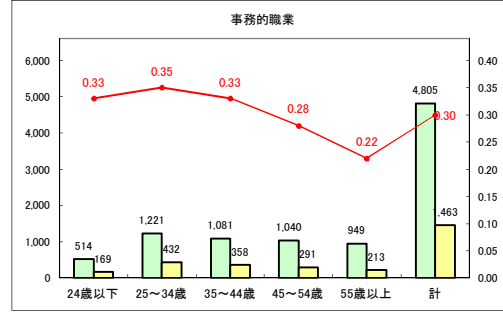

求人・求職バランスシート（常用+常用パート）〔青森労働局〕

令和2年9月

求人・求職バランスシート（常用+常用パート）〔ハローワーク青森〕

令和2年9月

求人・求職バランスシート（常用+常用パート）〔ハローワーク八戸〕

令和2年9月

求人・求職バランスシート（常用+常用パート）〔ハローワーク弘前〕

令和2年9月