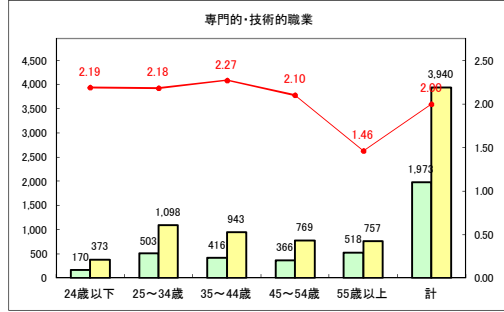

求人・求職バランスシート（常用+常用パート）〔青森労働局〕

令和2年9月

求人・求職バランスシート（常用+常用パート）〔ハローワーク青森〕

令和2年9月

求人・求職バランスシート（常用+常用パート）〔ハローワーク八戸〕

令和2年9月

求人・求職バランスシート（常用+常用パート）〔ハローワーク弘前〕

令和2年9月