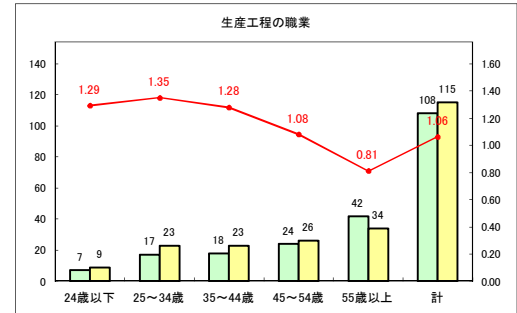

求人・求職バランスシート（常用+常用パート）〔ハローワークむつ〕

令和2年9月

求人・求職バランスシート（常用+常用パート）〔ハローワーク野辺地〕

令和2年9月

求人・求職バランスシート（常用+常用パート）（ハローワーク五所川原）

令和2年9月

求人・求職バランスシート（常用+常用パート）〔ハローワーク三沢〕

令和2年9月

求人・求職バランスシート（常用+常用パート）〔ハローワーク+和田〕

令和2年9月

求人・求職バランスシート（常用+常用パート）〔ハローワーク黒石〕

令和2年9月