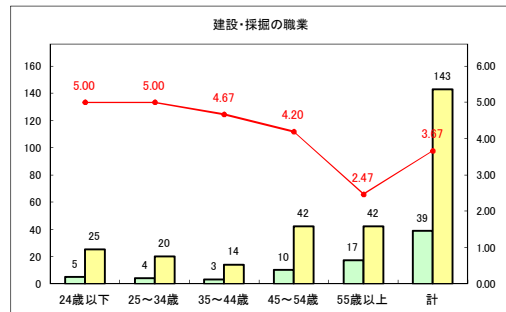

求人・求職バランスシート（常用+常用パート）〔ハローワークむつ〕

令和2年9月

求人・求職バランスシート（常用+常用パート）〔ハローワーク野辺地〕

令和2年9月

求人・求職バランスシート（常用+常用パート）（ハローワーク五所川原）

令和2年9月

求人・求職バランスシート（常用+常用パート）〔ハローワーク三沢〕

令和2年9月

求人・求職バランスシート（常用+常用パート）〔ハローワーク+和田〕

令和2年9月

求人・求職バランスシート（常用+常用パート）〔ハローワーク黒石〕

令和2年9月