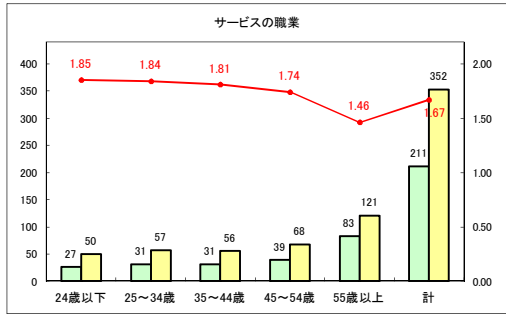

求人・求職バランスシート（常用+常用パート）〔ハローワークむつ〕

令和2年9月

求人・求職バランスシート（常用+常用パート）〔ハローワーク野辺地〕

令和2年9月

求人・求職バランスシート（常用+常用パート）（ハローワーク五所川原）

令和2年9月

求人・求職バランスシート（常用+常用パート）〔ハローワーク三沢〕

令和2年9月

求人・求職バランスシート（常用+常用パート）〔ハローワーク+和田〕

令和2年9月

求人・求職バランスシート（常用+常用パート）〔ハローワーク黒石〕

令和2年9月