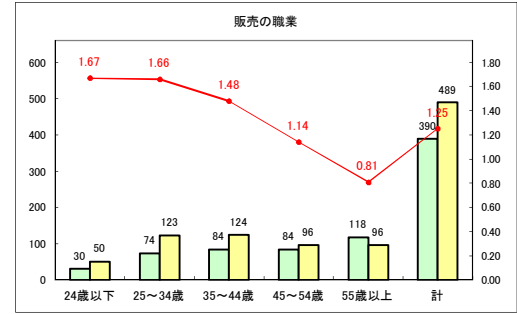

求人・求職バランスシート（常用+常用パート）〔青森労働局〕

令和2年9月

求人・求職バランスシート（常用+常用パート）〔ハローワーク青森〕

令和2年9月

求人・求職バランスシート（常用+常用パート）〔ハローワーク八戸〕

令和2年9月

求人・求職バランスシート（常用+常用パート）〔ハローワーク弘前〕

令和2年9月

求人・求職バランスシート（常用+常用パート）〔ハローワークむつ〕

令和2年9月

求人・求職バランスシート（常用+常用パート）〔ハローワーク野辺地〕

令和2年9月

求人・求職バランスシート（常用+常用パート）（ハローワーク五所川原）

令和2年9月

求人・求職バランスシート（常用+常用パート）〔ハローワーク三沢〕

令和2年9月