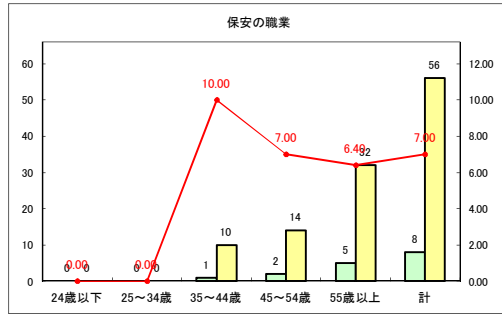

求人・求職バランスシート（常用+常用パート）〔ハローワークむつ〕

令和2年9月

求人・求職バランスシート（常用+常用パート）〔ハローワーク野辺地〕

令和2年9月

求人・求職バランスシート（常用+常用パート）（ハローワーク五所川原）

令和2年9月

求人・求職バランスシート（常用+常用パート）〔ハローワーク三沢〕

令和2年9月

求人・求職バランスシート（常用+常用パート）〔ハローワーク+和田〕

令和2年9月

求人・求職バランスシート（常用+常用パート）〔ハローワーク黒石〕

令和2年9月