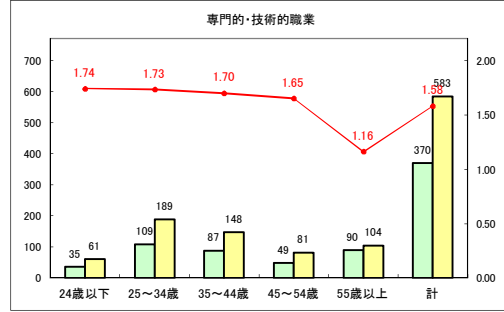

求人・求職バランスシート（常用+常用パート）〔青森労働局〕

令和2年9月

求人・求職バランスシート（常用+常用パート）〔ハローワーク青森〕

令和2年9月

求人・求職バランスシート（常用+常用パート）〔ハローワーク八戸〕

令和2年9月

求人・求職バランスシート（常用+常用パート）〔ハローワーク弘前〕

令和2年9月