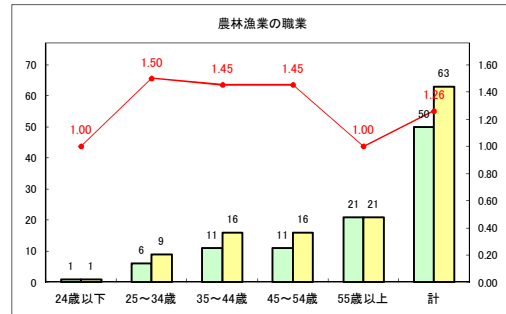

求人・求職バランスシート（常用+常用パート）〔青森労働局〕

令和2年9月

求人・求職バランスシート（常用+常用パート）〔ハローワーク青森〕

令和2年9月

求人・求職バランスシート（常用+常用パート）〔ハローワーク八戸〕

令和2年9月

求人・求職バランスシート（常用+常用パート）〔ハローワーク弘前〕

令和2年9月

求人・求職バランスシート（常用+常用パート）〔ハローワークむつ〕

令和2年9月

求人・求職バランスシート（常用+常用パート）〔ハローワーク野辺地〕

令和2年9月

求人・求職バランスシート（常用+常用パート）（ハローワーク五所川原）

令和2年9月

求人・求職バランスシート（常用+常用パート）〔ハローワーク三沢〕

令和2年9月