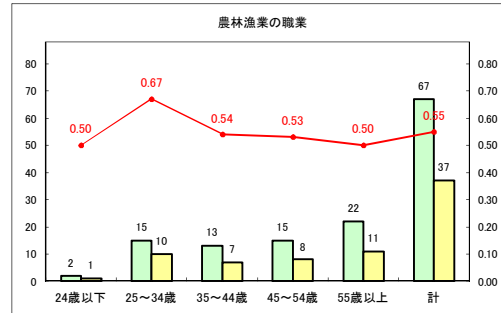

求人・求職バランスシート（常用+常用パート）〔青森労働局〕

令和2年9月

求人・求職バランスシート（常用+常用パート）〔ハローワーク青森〕

令和2年9月

求人・求職バランスシート（常用+常用パート）〔ハローワーク八戸〕

令和2年9月

求人・求職バランスシート（常用+常用パート）〔ハローワーク弘前〕

令和2年9月

求人・求職バランスシート（常用+常用パート）〔ハローワークむつ〕

令和2年9月

求人・求職バランスシート（常用+常用パート）〔ハローワーク野辺地〕

令和2年9月

求人・求職バランスシート（常用+常用パート）（ハローワーク五所川原）

令和2年9月

求人・求職バランスシート（常用+常用パート）〔ハローワーク三沢〕

令和2年9月