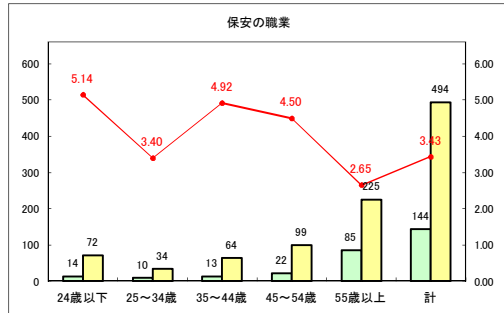

求人・求職バランスシート（常用+常用パート）〔青森労働局〕

令和2年9月

求人・求職バランスシート（常用+常用パート）〔ハローワーク青森〕

令和2年9月

求人・求職バランスシート（常用+常用パート）〔ハローワーク八戸〕

令和2年9月

求人・求職バランスシート（常用+常用パート）〔ハローワーク弘前〕

令和2年9月

求人・求職バランスシート（常用+常用パート）〔ハローワークむつ〕

令和2年9月

求人・求職バランスシート（常用+常用パート）〔ハローワーク野辺地〕

令和2年9月

求人・求職バランスシート（常用+常用パート）（ハローワーク五所川原）

令和2年9月

求人・求職バランスシート（常用+常用パート）〔ハローワーク三沢〕

令和2年9月