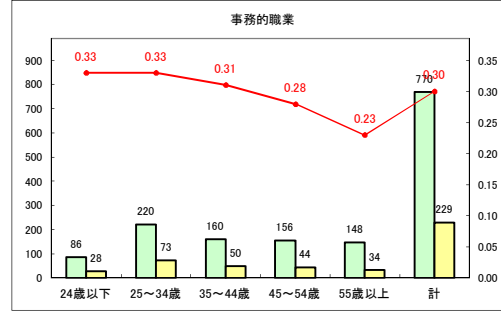

求人・求職バランスシート（常用+常用パート）〔青森労働局〕

令和2年9月

求人・求職バランスシート（常用+常用パート）〔ハローワーク青森〕

令和2年9月

求人・求職バランスシート（常用+常用パート）〔ハローワーク八戸〕

令和2年9月

求人・求職バランスシート（常用+常用パート）〔ハローワーク弘前〕

令和2年9月