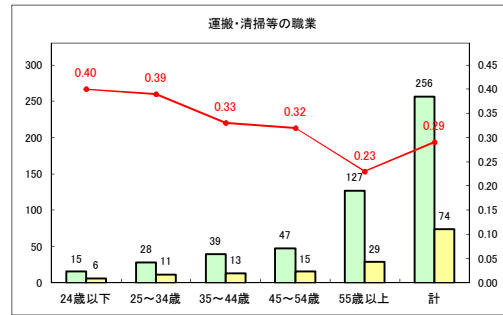

求人・求職バランスシート（常用+常用パート）〔青森労働局〕

令和2年9月

求人・求職バランスシート（常用+常用パート）〔ハローワーク青森〕

令和2年9月

求人・求職バランスシート（常用+常用パート）〔ハローワーク八戸〕

令和2年9月

求人・求職バランスシート（常用+常用パート）〔ハローワーク弘前〕

令和2年9月

求人・求職バランスシート（常用+常用パート）〔ハローワークむつ〕

令和2年9月

求人・求職バランスシート（常用+常用パート）〔ハローワーク野辺地〕

令和2年9月

求人・求職バランスシート（常用+常用パート）（ハローワーク五所川原）

令和2年9月

求人・求職バランスシート（常用+常用パート）〔ハローワーク三沢〕

令和2年9月