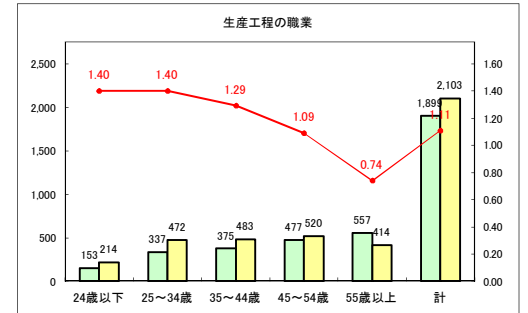

求人・求職バランスシート（常用+常用パート）〔青森労働局〕

令和2年9月

求人・求職バランスシート（常用+常用パート）〔ハローワーク青森〕

令和2年9月

求人・求職バランスシート（常用+常用パート）〔ハローワーク八戸〕

令和2年9月

求人・求職バランスシート（常用+常用パート）〔ハローワーク弘前〕

令和2年9月