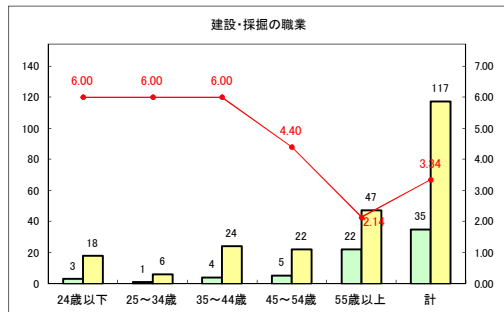

求人・求職バランスシート（常用+常用パート）〔青森労働局〕

令和2年9月

求人・求職バランスシート（常用+常用パート）〔ハローワーク青森〕

令和2年9月

求人・求職バランスシート（常用+常用パート）〔ハローワーク八戸〕

令和2年9月

求人・求職バランスシート（常用+常用パート）〔ハローワーク弘前〕

令和2年9月

求人・求職バランスシート（常用+常用パート）〔ハローワークむつ〕

令和2年9月

求人・求職バランスシート（常用+常用パート）〔ハローワーク野辺地〕

令和2年9月

求人・求職バランスシート（常用+常用パート）（ハローワーク五所川原）

令和2年9月

求人・求職バランスシート（常用+常用パート）〔ハローワーク三沢〕

令和2年9月