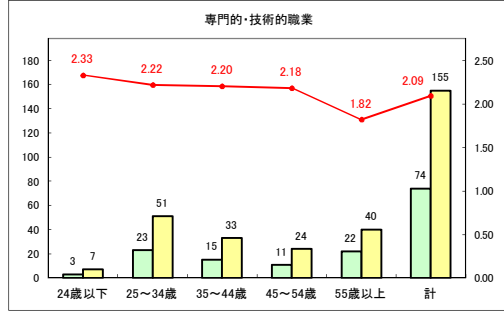

求人・求職バランスシート（常用+常用パート）〔ハローワークむつ〕

令和2年9月