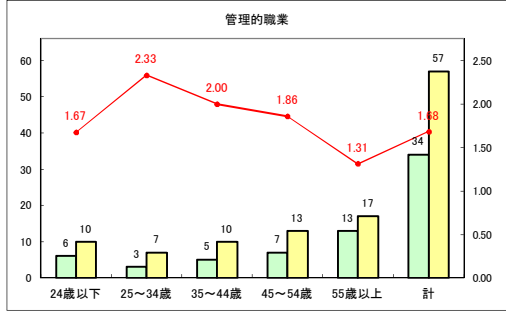

求人・求職バランスシート（常用+常用パート）〔青森労働局〕

令和2年9月

求人・求職バランスシート（常用+常用パート）〔ハローワーク青森〕

令和2年9月

求人・求職バランスシート（常用+常用パート）〔ハローワーク八戸〕

令和2年9月

求人・求職バランスシート（常用+常用パート）〔ハローワーク弘前〕

令和2年9月

求人・求職バランスシート（常用+常用パート）〔ハローワークむつ〕

令和2年9月

求人・求職バランスシート（常用+常用パート）〔ハローワーク野辺地〕

令和2年9月

求人・求職バランスシート（常用+常用パート）（ハローワーク五所川原）

令和2年9月

求人・求職バランスシート（常用+常用パート）〔ハローワーク三沢〕

令和2年9月