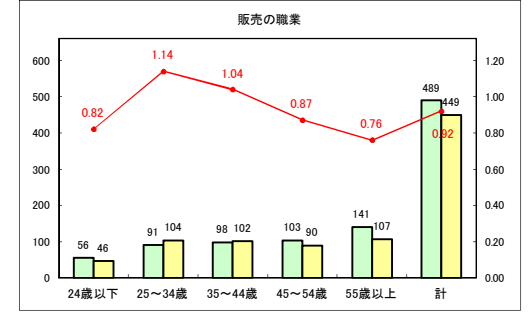

求人・求職バランスシート（常用+常用パート）〔青森労働局〕

令和2年9月

求人・求職バランスシート（常用+常用パート）〔ハローワーク青森〕

令和2年9月

求人・求職バランスシート（常用+常用パート）〔ハローワーク八戸〕

令和2年9月

求人・求職バランスシート（常用+常用パート）〔ハローワーク弘前〕

令和2年9月

求人・求職バランスシート（常用+常用パート）〔ハローワークむつ〕

令和2年9月

求人・求職バランスシート（常用+常用パート）〔ハローワーク野辺地〕

令和2年9月

求人・求職バランスシート（常用+常用パート）（ハローワーク五所川原）

令和2年9月

求人・求職バランスシート（常用+常用パート）〔ハローワーク三沢〕

令和2年9月