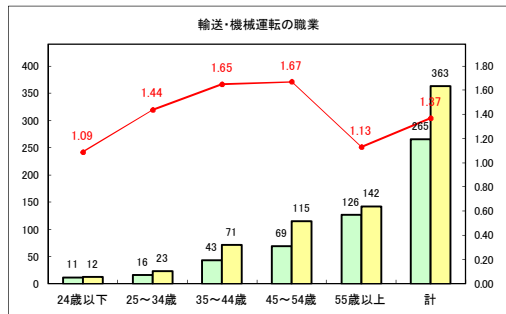

求人・求職バランスシート（常用+常用パート）〔青森労働局〕

令和2年9月

求人・求職バランスシート（常用+常用パート）〔ハローワーク青森〕

令和2年9月

求人・求職バランスシート（常用+常用パート）〔ハローワーク八戸〕

令和2年9月

求人・求職バランスシート（常用+常用パート）〔ハローワーク弘前〕

令和2年9月

求人・求職バランスシート（常用+常用パート）〔ハローワークむつ〕

令和2年9月

求人・求職バランスシート（常用+常用パート）〔ハローワーク野辺地〕

令和2年9月

求人・求職バランスシート（常用+常用パート）（ハローワーク五所川原）

令和2年9月

求人・求職バランスシート（常用+常用パート）〔ハローワーク三沢〕

令和2年9月