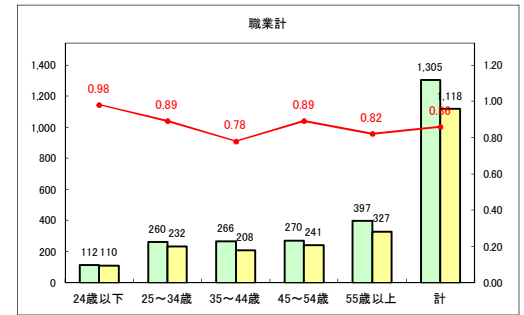

求人・求職バランスシート（常用+常用パート）〔ハローワークむつ〕

令和2年9月

求人・求職バランスシート（常用+常用パート）〔ハローワーク野辺地〕

令和2年9月

求人・求職バランスシート（常用+常用パート）（ハローワーク五所川原）

令和2年9月

求人・求職バランスシート（常用+常用パート）〔ハローワーク三沢〕

令和2年9月

求人・求職バランスシート（常用+常用パート）〔ハローワーク+和田〕

令和2年9月

求人・求職バランスシート（常用+常用パート）〔ハローワーク黒石〕

令和2年9月