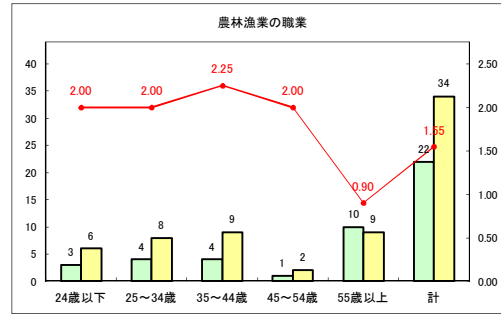

求人・求職バランスシート（常用+常用パート）〔ハローワークむつ〕

令和2年9月

求人・求職バランスシート（常用+常用パート）〔ハローワーク野辺地〕

令和2年9月

求人・求職バランスシート（常用+常用パート）（ハローワーク五所川原）

令和2年9月

求人・求職バランスシート（常用+常用パート）〔ハローワーク三沢〕

令和2年9月

求人・求職バランスシート（常用+常用パート）〔ハローワーク+和田〕

令和2年9月

求人・求職バランスシート（常用+常用パート）〔ハローワーク黒石〕

令和2年9月