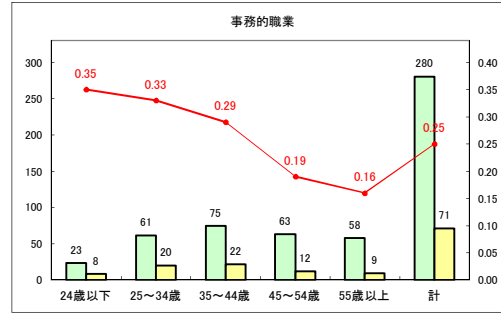

求人・求職バランスシート（常用+常用パート）〔ハローワークむつ〕

令和2年9月

求人・求職バランスシート（常用+常用パート）〔ハローワーク野辺地〕

令和2年9月

求人・求職バランスシート（常用+常用パート）（ハローワーク五所川原）

令和2年9月

求人・求職バランスシート（常用+常用パート）〔ハローワーク三沢〕

令和2年9月

求人・求職バランスシート（常用+常用パート）〔ハローワーク+和田〕

令和2年9月

求人・求職バランスシート（常用+常用パート）〔ハローワーク黒石〕

令和2年9月