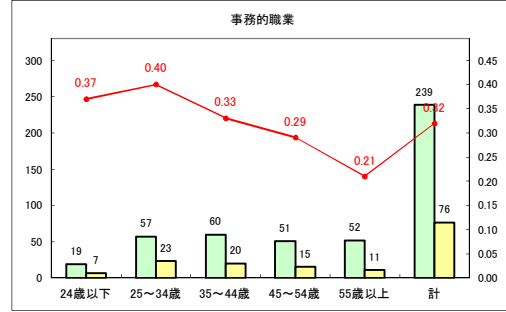

求人・求職バランスシート（常用+常用パート）〔ハローワークむつ〕

令和2年9月

求人・求職バランスシート（常用+常用パート）〔ハローワーク野辺地〕

令和2年9月

求人・求職バランスシート（常用+常用パート）（ハローワーク五所川原）

令和2年9月

求人・求職バランスシート（常用+常用パート）〔ハローワーク三沢〕

令和2年9月

求人・求職バランスシート（常用+常用パート）〔ハローワーク+和田〕

令和2年9月

求人・求職バランスシート（常用+常用パート）〔ハローワーク黒石〕

令和2年9月