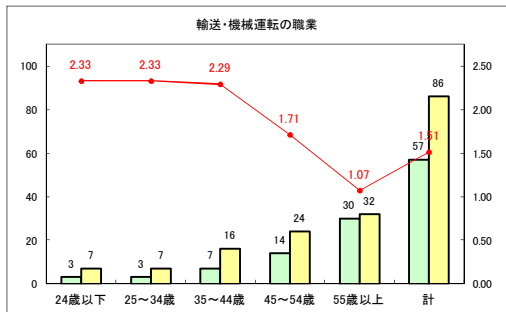

求人・求職バランスシート（常用+常用パート）〔ハローワークむつ〕

令和2年9月

求人・求職バランスシート（常用+常用パート）〔ハローワーク野辺地〕

令和2年9月

求人・求職バランスシート（常用+常用パート）（ハローワーク五所川原）

令和2年9月

求人・求職バランスシート（常用+常用パート）〔ハローワーク三沢〕

令和2年9月

求人・求職バランスシート（常用+常用パート）〔ハローワーク+和田〕

令和2年9月

求人・求職バランスシート（常用+常用パート）〔ハローワーク黒石〕

令和2年9月