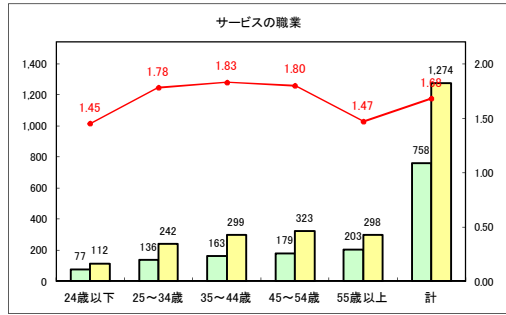

求人・求職バランスシート（常用+常用パート）〔青森労働局〕

令和2年9月

求人・求職バランスシート（常用+常用パート）〔ハローワーク青森〕

令和2年9月

求人・求職バランスシート（常用+常用パート）〔ハローワーク八戸〕

令和2年9月

求人・求職バランスシート（常用+常用パート）〔ハローワーク弘前〕

令和2年9月

求人・求職バランスシート（常用+常用パート）〔ハローワークむつ〕

令和2年9月

求人・求職バランスシート（常用+常用パート）〔ハローワーク野辺地〕

令和2年9月

求人・求職バランスシート（常用+常用パート）（ハローワーク五所川原）

令和2年9月

求人・求職バランスシート（常用+常用パート）〔ハローワーク三沢〕

令和2年9月