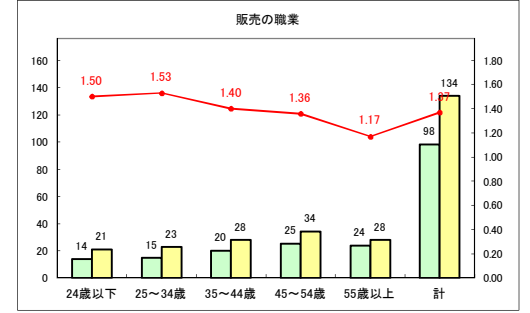

求人・求職バランスシート（常用+常用パート）〔ハローワークむつ〕

令和2年9月