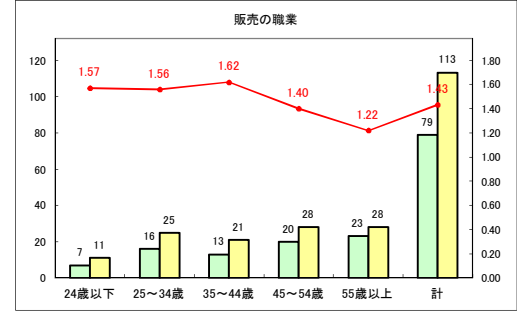

求人・求職バランスシート（常用+常用パート）〔ハローワークむつ〕

令和2年9月

求人・求職バランスシート（常用+常用パート）〔ハローワーク野辺地〕

令和2年9月

求人・求職バランスシート（常用+常用パート）（ハローワーク五所川原）

令和2年9月

求人・求職バランスシート（常用+常用パート）〔ハローワーク三沢〕

令和2年9月

求人・求職バランスシート（常用+常用パート）〔ハローワーク+和田〕

令和2年9月

求人・求職バランスシート（常用+常用パート）〔ハローワーク黒石〕

令和2年9月