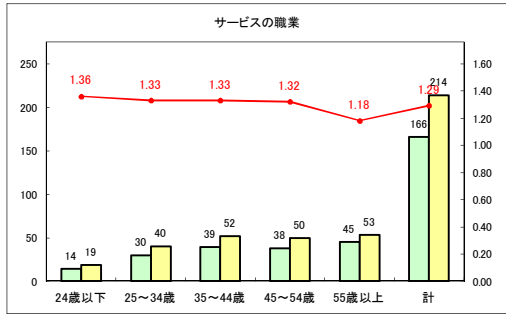

求人・求職バランスシート（常用+常用パート）〔青森労働局〕

令和2年9月

求人・求職バランスシート（常用+常用パート）〔ハローワーク青森〕

令和2年9月

求人・求職バランスシート（常用+常用パート）〔ハローワーク八戸〕

令和2年9月

求人・求職バランスシート（常用+常用パート）〔ハローワーク弘前〕

令和2年9月

求人・求職バランスシート（常用+常用パート）〔ハローワークむつ〕

令和2年9月

求人・求職バランスシート（常用+常用パート）〔ハローワーク野辺地〕

令和2年9月

求人・求職バランスシート（常用+常用パート）（ハローワーク五所川原）

令和2年9月

求人・求職バランスシート（常用+常用パート）〔ハローワーク三沢〕

令和2年9月