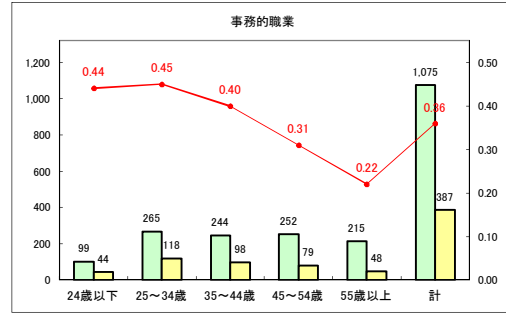

求人・求職バランスシート（常用+常用パート）〔青森労働局〕

令和2年9月

求人・求職バランスシート（常用+常用パート）〔ハローワーク青森〕

令和2年9月

求人・求職バランスシート（常用+常用パート）〔ハローワーク八戸〕

令和2年9月

求人・求職バランスシート（常用+常用パート）〔ハローワーク弘前〕

令和2年9月