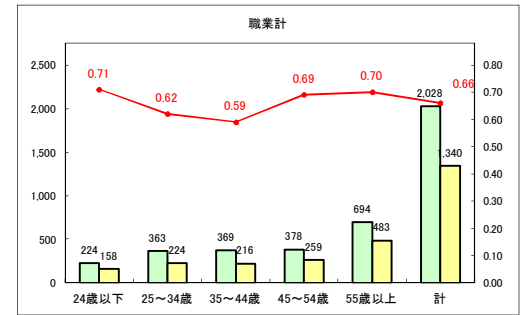

求人・求職バランスシート（常用+常用パート）〔ハローワークむつ〕

令和2年9月

求人・求職バランスシート（常用+常用パート）〔ハローワーク野辺地〕

令和2年9月

求人・求職バランスシート（常用+常用パート）（ハローワーク五所川原）

令和2年9月

求人・求職バランスシート（常用+常用パート）〔ハローワーク三沢〕

令和2年9月

求人・求職バランスシート（常用+常用パート）〔ハローワーク+和田〕

令和2年9月

求人・求職バランスシート（常用+常用パート）〔ハローワーク黒石〕

令和2年9月