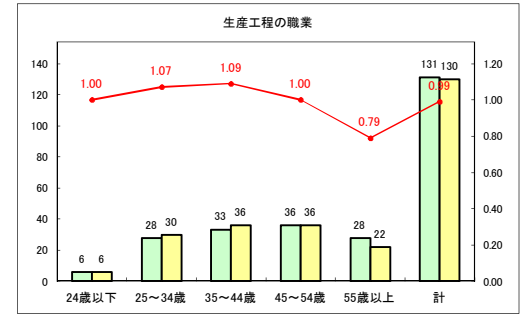

求人・求職バランスシート（常用+常用パート）〔ハローワークむつ〕

令和2年9月

求人・求職バランスシート（常用+常用パート）〔ハローワーク野辺地〕

令和2年9月

求人・求職バランスシート（常用+常用パート）（ハローワーク五所川原）

令和2年9月

求人・求職バランスシート（常用+常用パート）〔ハローワーク三沢〕

令和2年9月

求人・求職バランスシート（常用+常用パート）〔ハローワーク+和田〕

令和2年9月

求人・求職バランスシート（常用+常用パート）〔ハローワーク黒石〕

令和2年9月