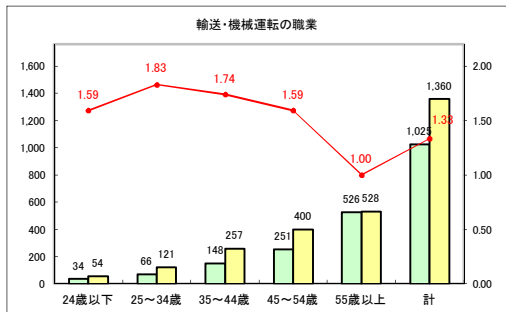

求人・求職バランスシート（常用+常用パート）〔青森労働局〕

令和2年9月

求人・求職バランスシート（常用+常用パート）〔ハローワーク青森〕

令和2年9月

求人・求職バランスシート（常用+常用パート）〔ハローワーク八戸〕

令和2年9月

求人・求職バランスシート（常用+常用パート）〔ハローワーク弘前〕

令和2年9月

求人・求職バランスシート（常用+常用パート）〔ハローワークむつ〕

令和2年9月

求人・求職バランスシート（常用+常用パート）〔ハローワーク野辺地〕

令和2年9月

求人・求職バランスシート（常用+常用パート）（ハローワーク五所川原）

令和2年9月

求人・求職バランスシート（常用+常用パート）〔ハローワーク三沢〕

令和2年9月