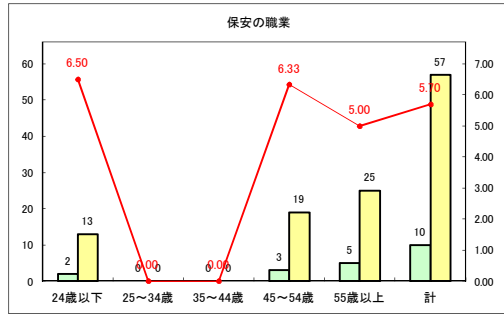

求人・求職バランスシート（常用+常用パート）〔青森労働局〕

令和2年9月

求人・求職バランスシート（常用+常用パート）〔ハローワーク青森〕

令和2年9月

求人・求職バランスシート（常用+常用パート）〔ハローワーク八戸〕

令和2年9月

求人・求職バランスシート（常用+常用パート）〔ハローワーク弘前〕

令和2年9月

求人・求職バランスシート（常用+常用パート）〔ハローワークむつ〕

令和2年9月

求人・求職バランスシート（常用+常用パート）〔ハローワーク野辺地〕

令和2年9月

求人・求職バランスシート（常用+常用パート）（ハローワーク五所川原）

令和2年9月

求人・求職バランスシート（常用+常用パート）〔ハローワーク三沢〕

令和2年9月