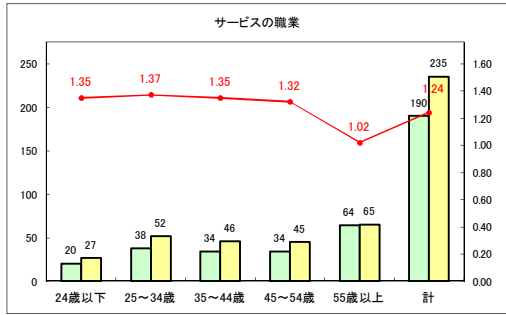

求人・求職バランスシート（常用+常用パート）〔ハローワークむつ〕

令和2年9月

求人・求職バランスシート（常用+常用パート）〔ハローワーク野辺地〕

令和2年9月

求人・求職バランスシート（常用+常用パート）（ハローワーク五所川原）

令和2年9月

求人・求職バランスシート（常用+常用パート）〔ハローワーク三沢〕

令和2年9月

求人・求職バランスシート（常用+常用パート）〔ハローワーク+和田〕

令和2年9月

求人・求職バランスシート（常用+常用パート）〔ハローワーク黒石〕

令和2年9月