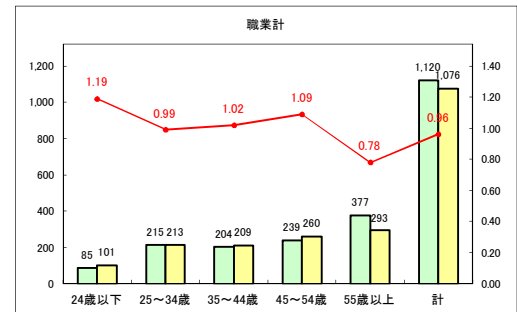

求人・求職バランスシート（常用+常用パート）〔ハローワークむつ〕

令和2年9月

求人・求職バランスシート（常用+常用パート）〔ハローワーク野辺地〕

令和2年9月

求人・求職バランスシート（常用+常用パート）（ハローワーク五所川原）

令和2年9月

求人・求職バランスシート（常用+常用パート）〔ハローワーク三沢〕

令和2年9月

求人・求職バランスシート（常用+常用パート）〔ハローワーク+和田〕

令和2年9月

求人・求職バランスシート（常用+常用パート）〔ハローワーク黒石〕

令和2年9月