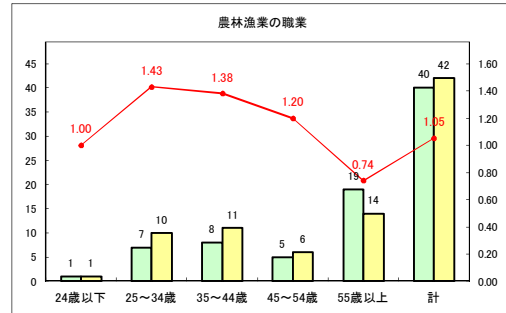

求人・求職バランスシート（常用+常用パート）〔ハローワークむつ〕

令和2年9月

求人・求職バランスシート（常用+常用パート）〔ハローワーク野辺地〕

令和2年9月

求人・求職バランスシート（常用+常用パート）（ハローワーク五所川原）

令和2年9月

求人・求職バランスシート（常用+常用パート）〔ハローワーク三沢〕

令和2年9月

求人・求職バランスシート（常用+常用パート）〔ハローワーク+和田〕

令和2年9月

求人・求職バランスシート（常用+常用パート）〔ハローワーク黒石〕

令和2年9月