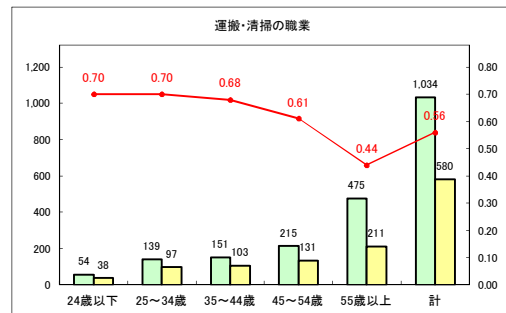

求人・求職バランスシート（常用+常用パート）〔青森労働局〕

令和2年9月

求人・求職バランスシート（常用+常用パート）〔ハローワーク青森〕

令和2年9月

求人・求職バランスシート（常用+常用パート）〔ハローワーク八戸〕

令和2年9月

求人・求職バランスシート（常用+常用パート）〔ハローワーク弘前〕

令和2年9月

求人・求職バランスシート（常用+常用パート）〔ハローワークむつ〕

令和2年9月

求人・求職バランスシート（常用+常用パート）〔ハローワーク野辺地〕

令和2年9月

求人・求職バランスシート（常用+常用パート）（ハローワーク五所川原）

令和2年9月

求人・求職バランスシート（常用+常用パート）〔ハローワーク三沢〕

令和2年9月