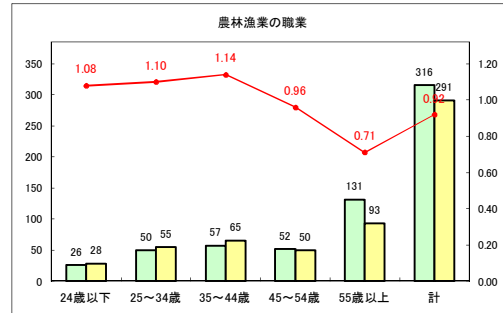

求人・求職バランスシート（常用+常用パート）〔青森労働局〕

令和2年9月

求人・求職バランスシート（常用+常用パート）〔ハローワーク青森〕

令和2年9月

求人・求職バランスシート（常用+常用パート）〔ハローワーク八戸〕

令和2年9月

求人・求職バランスシート（常用+常用パート）〔ハローワーク弘前〕

令和2年9月