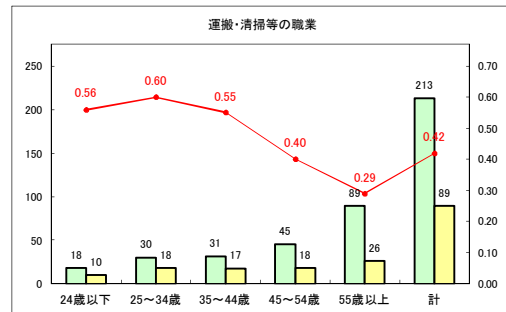

求人・求職バランスシート（常用+常用パート）〔ハローワークむつ〕

令和2年9月

求人・求職バランスシート（常用+常用パート）〔ハローワーク野辺地〕

令和2年9月

求人・求職バランスシート（常用+常用パート）（ハローワーク五所川原）

令和2年9月

求人・求職バランスシート（常用+常用パート）〔ハローワーク三沢〕

令和2年9月

求人・求職バランスシート（常用+常用パート）〔ハローワーク+和田〕

令和2年9月

求人・求職バランスシート（常用+常用パート）〔ハローワーク黒石〕

令和2年9月