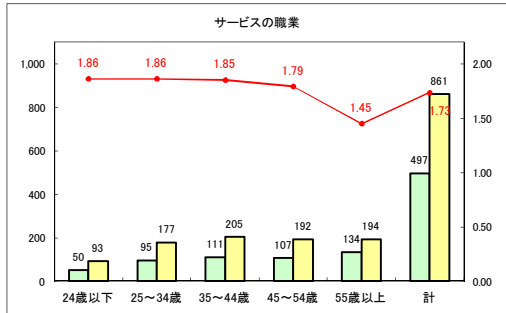

求人・求職バランスシート（常用+常用パート）〔青森労働局〕

令和2年9月

求人・求職バランスシート（常用+常用パート）〔ハローワーク青森〕

令和2年9月

求人・求職バランスシート（常用+常用パート）〔ハローワーク八戸〕

令和2年9月

求人・求職バランスシート（常用+常用パート）〔ハローワーク弘前〕

令和2年9月

求人・求職バランスシート（常用+常用パート）〔ハローワークむつ〕

令和2年9月

求人・求職バランスシート（常用+常用パート）〔ハローワーク野辺地〕

令和2年9月

求人・求職バランスシート（常用+常用パート）（ハローワーク五所川原）

令和2年9月

求人・求職バランスシート（常用+常用パート）〔ハローワーク三沢〕

令和2年9月