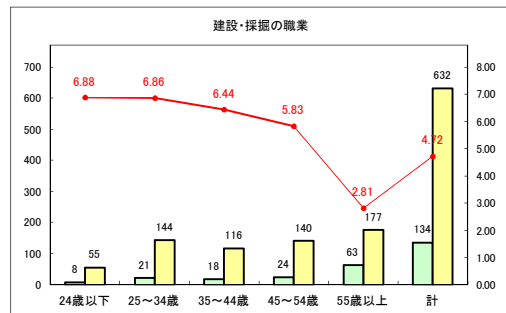

求人・求職バランスシート（常用+常用パート）〔青森労働局〕

令和2年9月

求人・求職バランスシート（常用+常用パート）〔ハローワーク青森〕

令和2年9月

求人・求職バランスシート（常用+常用パート）〔ハローワーク八戸〕

令和2年9月

求人・求職バランスシート（常用+常用パート）〔ハローワーク弘前〕

令和2年9月

求人・求職バランスシート（常用+常用パート）〔ハローワークむつ〕

令和2年9月

求人・求職バランスシート（常用+常用パート）〔ハローワーク野辺地〕

令和2年9月

求人・求職バランスシート（常用+常用パート）（ハローワーク五所川原）

令和2年9月

求人・求職バランスシート（常用+常用パート）〔ハローワーク三沢〕

令和2年9月