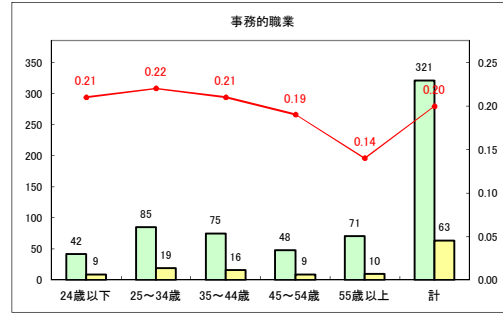

求人・求職バランスシート（常用+常用パート）〔ハローワークむつ〕

令和2年9月

求人・求職バランスシート（常用+常用パート）〔ハローワーク野辺地〕

令和2年9月

求人・求職バランスシート（常用+常用パート）（ハローワーク五所川原）

令和2年9月

求人・求職バランスシート（常用+常用パート）〔ハローワーク三沢〕

令和2年9月

求人・求職バランスシート（常用+常用パート）〔ハローワーク+和田〕

令和2年9月

求人・求職バランスシート（常用+常用パート）〔ハローワーク黒石〕

令和2年9月