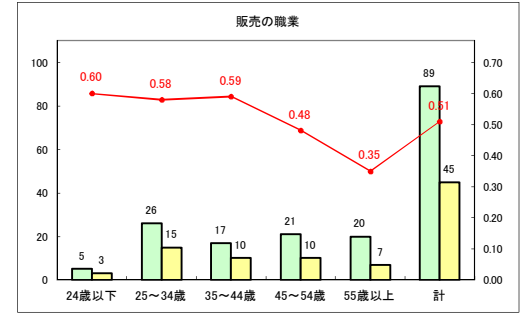

求人・求職バランスシート（常用+常用パート）〔ハローワークむつ〕

令和2年9月

求人・求職バランスシート（常用+常用パート）〔ハローワーク野辺地〕

令和2年9月

求人・求職バランスシート（常用+常用パート）（ハローワーク五所川原）

令和2年9月

求人・求職バランスシート（常用+常用パート）〔ハローワーク三沢〕

令和2年9月

求人・求職バランスシート（常用+常用パート）〔ハローワーク+和田〕

令和2年9月

求人・求職バランスシート（常用+常用パート）〔ハローワーク黒石〕

令和2年9月