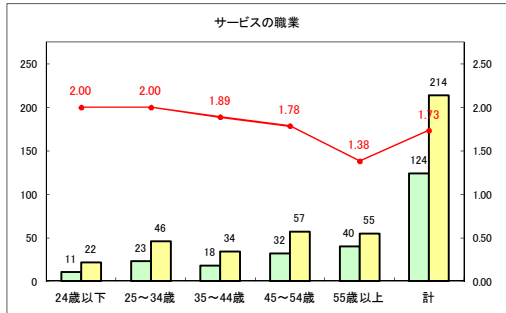

求人・求職バランスシート（常用+常用パート）〔ハローワークむつ〕

令和2年9月

求人・求職バランスシート（常用+常用パート）〔ハローワーク野辺地〕

令和2年9月

求人・求職バランスシート（常用+常用パート）（ハローワーク五所川原）

令和2年9月

求人・求職バランスシート（常用+常用パート）〔ハローワーク三沢〕

令和2年9月

求人・求職バランスシート（常用+常用パート）〔ハローワーク+和田〕

令和2年9月

求人・求職バランスシート（常用+常用パート）〔ハローワーク黒石〕

令和2年9月