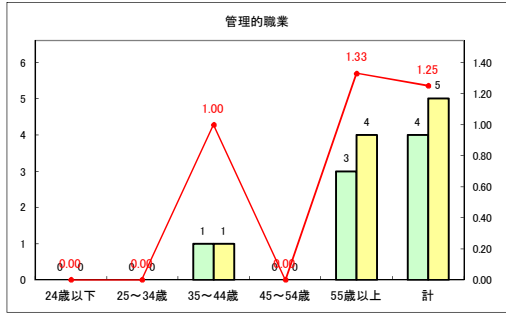

求人・求職バランスシート（常用+常用パート）〔ハローワークむつ〕

令和2年9月

求人・求職バランスシート（常用+常用パート）〔ハローワーク野辺地〕

令和2年9月

求人・求職バランスシート（常用+常用パート）（ハローワーク五所川原）

令和2年9月

求人・求職バランスシート（常用+常用パート）〔ハローワーク三沢〕

令和2年9月

求人・求職バランスシート（常用+常用パート）〔ハローワーク+和田〕

令和2年9月

求人・求職バランスシート（常用+常用パート）〔ハローワーク黒石〕

令和2年9月