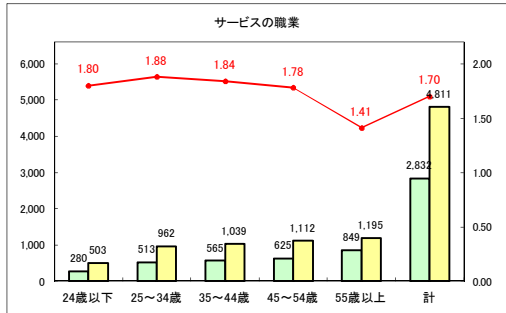

求人・求職バランスシート（常用+常用パート）〔青森労働局〕

令和2年9月

求人・求職バランスシート（常用+常用パート）〔ハローワーク青森〕

令和2年9月

求人・求職バランスシート（常用+常用パート）〔ハローワーク八戸〕

令和2年9月

求人・求職バランスシート（常用+常用パート）〔ハローワーク弘前〕

令和2年9月

求人・求職バランスシート（常用+常用パート）〔ハローワークむつ〕

令和2年9月

求人・求職バランスシート（常用+常用パート）〔ハローワーク野辺地〕

令和2年9月

求人・求職バランスシート（常用+常用パート）（ハローワーク五所川原）

令和2年9月

求人・求職バランスシート（常用+常用パート）〔ハローワーク三沢〕

令和2年9月