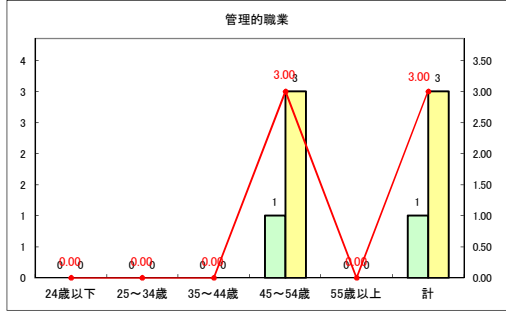

求人・求職バランスシート（常用+常用パート）〔ハローワークむつ〕

令和2年9月

求人・求職バランスシート（常用+常用パート）〔ハローワーク野辺地〕

令和2年9月

求人・求職バランスシート（常用+常用パート）（ハローワーク五所川原）

令和2年9月

求人・求職バランスシート（常用+常用パート）〔ハローワーク三沢〕

令和2年9月

求人・求職バランスシート（常用+常用パート）〔ハローワーク+和田〕

令和2年9月

求人・求職バランスシート（常用+常用パート）〔ハローワーク黒石〕

令和2年9月