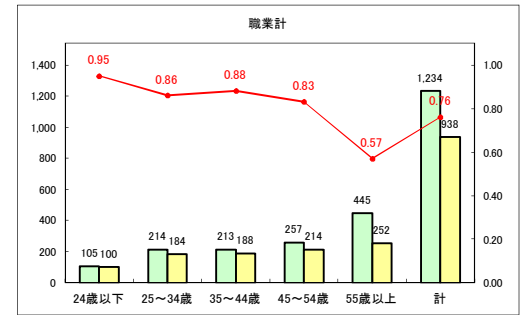

求人・求職バランスシート（常用+常用パート）〔ハローワークむつ〕

令和2年9月