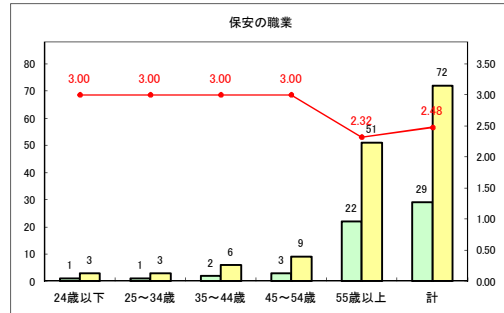

求人・求職バランスシート（常用+常用パート）〔青森労働局〕

令和2年9月

求人・求職バランスシート（常用+常用パート）〔ハローワーク青森〕

令和2年9月

求人・求職バランスシート（常用+常用パート）〔ハローワーク八戸〕

令和2年9月

求人・求職バランスシート（常用+常用パート）〔ハローワーク弘前〕

令和2年9月

求人・求職バランスシート（常用+常用パート）〔ハローワークむつ〕

令和2年9月

求人・求職バランスシート（常用+常用パート）〔ハローワーク野辺地〕

令和2年9月

求人・求職バランスシート（常用+常用パート）（ハローワーク五所川原）

令和2年9月

求人・求職バランスシート（常用+常用パート）〔ハローワーク三沢〕

令和2年9月