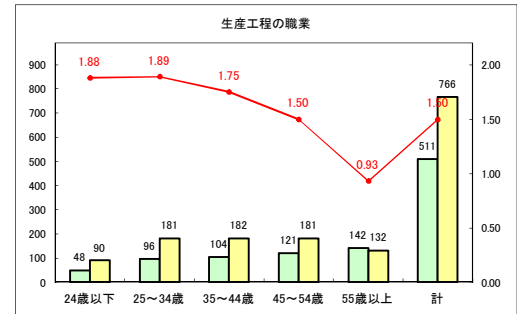

求人・求職バランスシート（常用+常用パート）〔青森労働局〕

令和2年9月

求人・求職バランスシート（常用+常用パート）〔ハローワーク青森〕

令和2年9月

求人・求職バランスシート（常用+常用パート）〔ハローワーク八戸〕

令和2年9月

求人・求職バランスシート（常用+常用パート）〔ハローワーク弘前〕

令和2年9月