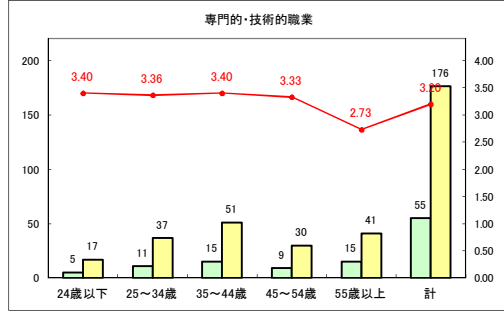

求人・求職バランスシート（常用+常用パート）〔ハローワーク野辺地〕

令和2年9月