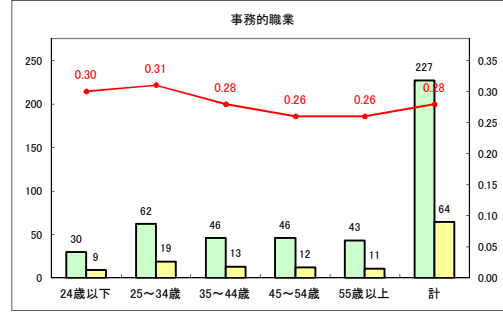

求人・求職バランスシート（常用+常用パート）〔ハローワークむつ〕

令和2年9月