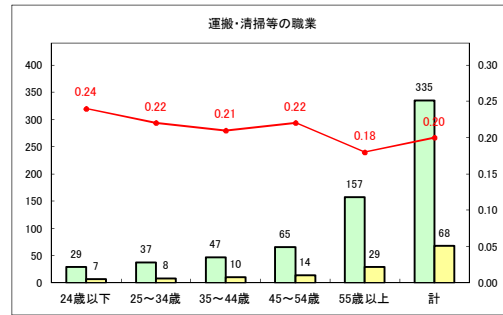

求人・求職バランスシート（常用+常用パート）〔ハローワークむつ〕

令和2年9月

求人・求職バランスシート（常用+常用パート）〔ハローワーク野辺地〕

令和2年9月

求人・求職バランスシート（常用+常用パート）（ハローワーク五所川原）

令和2年9月

求人・求職バランスシート（常用+常用パート）〔ハローワーク三沢〕

令和2年9月

求人・求職バランスシート（常用+常用パート）〔ハローワーク+和田〕

令和2年9月

求人・求職バランスシート（常用+常用パート）〔ハローワーク黒石〕

令和2年9月