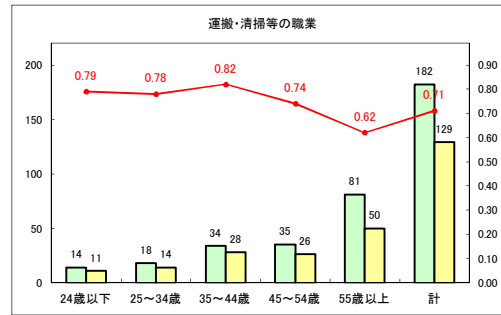

求人・求職バランスシート（常用+常用パート）〔ハローワークむつ〕

令和2年9月

求人・求職バランスシート（常用+常用パート）〔ハローワーク野辺地〕

令和2年9月

求人・求職バランスシート（常用+常用パート）（ハローワーク五所川原）

令和2年9月

求人・求職バランスシート（常用+常用パート）〔ハローワーク三沢〕

令和2年9月

求人・求職バランスシート（常用+常用パート）〔ハローワーク+和田〕

令和2年9月

求人・求職バランスシート（常用+常用パート）〔ハローワーク黒石〕

令和2年9月