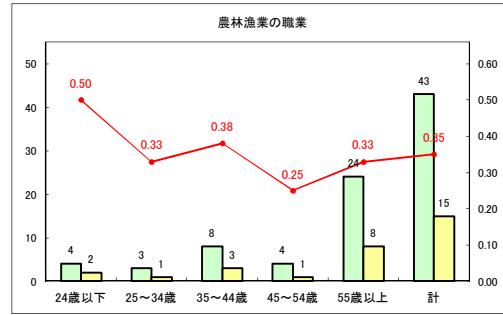

求人・求職バランスシート（常用+常用パート）〔ハローワークむつ〕

令和2年9月

求人・求職バランスシート（常用+常用パート）〔ハローワーク野辺地〕

令和2年9月

求人・求職バランスシート（常用+常用パート）（ハローワーク五所川原）

令和2年9月

求人・求職バランスシート（常用+常用パート）〔ハローワーク三沢〕

令和2年9月

求人・求職バランスシート（常用+常用パート）〔ハローワーク+和田〕

令和2年9月

求人・求職バランスシート（常用+常用パート）〔ハローワーク黒石〕

令和2年9月