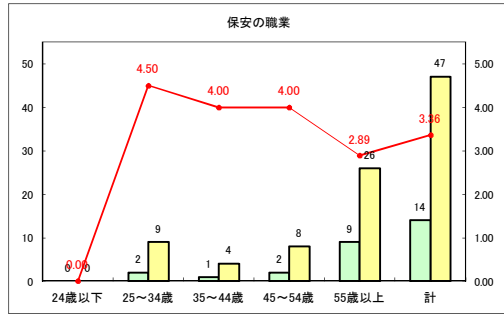

求人・求職バランスシート（常用+常用パート）〔ハローワークむつ〕

令和2年9月

求人・求職バランスシート（常用+常用パート）〔ハローワーク野辺地〕

令和2年9月

求人・求職バランスシート（常用+常用パート）（ハローワーク五所川原）

令和2年9月

求人・求職バランスシート（常用+常用パート）〔ハローワーク三沢〕

令和2年9月

求人・求職バランスシート（常用+常用パート）〔ハローワーク+和田〕

令和2年9月

求人・求職バランスシート（常用+常用パート）〔ハローワーク黒石〕

令和2年9月