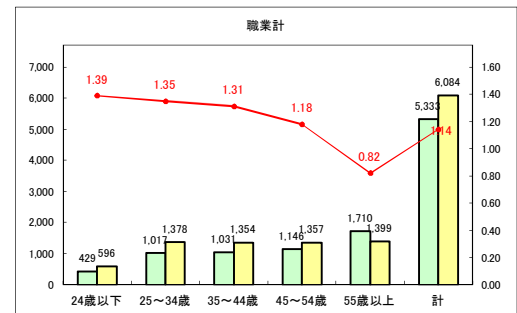

求人・求職バランスシート（常用+常用パート）〔青森労働局〕

令和2年9月

求人・求職バランスシート（常用+常用パート）〔ハローワーク青森〕

令和2年9月

求人・求職バランスシート（常用+常用パート）〔ハローワーク八戸〕

令和2年9月

求人・求職バランスシート（常用+常用パート）〔ハローワーク弘前〕

令和2年9月