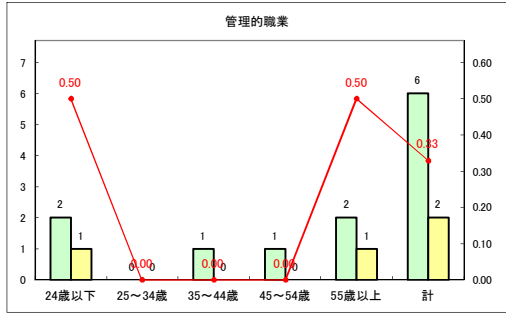

求人・求職バランスシート（常用+常用パート）〔ハローワークむつ〕

令和2年9月

求人・求職バランスシート（常用+常用パート）〔ハローワーク野辺地〕

令和2年9月

求人・求職バランスシート（常用+常用パート）（ハローワーク五所川原）

令和2年9月

求人・求職バランスシート（常用+常用パート）〔ハローワーク三沢〕

令和2年9月

求人・求職バランスシート（常用+常用パート）〔ハローワーク+和田〕

令和2年9月

求人・求職バランスシート（常用+常用パート）〔ハローワーク黒石〕

令和2年9月