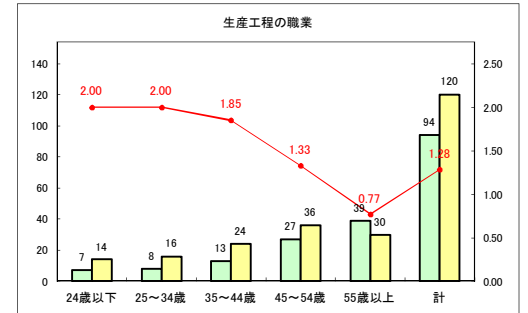

求人・求職バランスシート（常用+常用パート）〔ハローワーク野辺地〕

令和2年9月