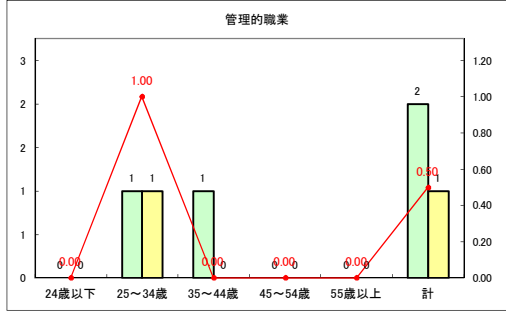

求人・求職バランスシート（常用+常用パート）〔ハローワークむつ〕

令和2年9月