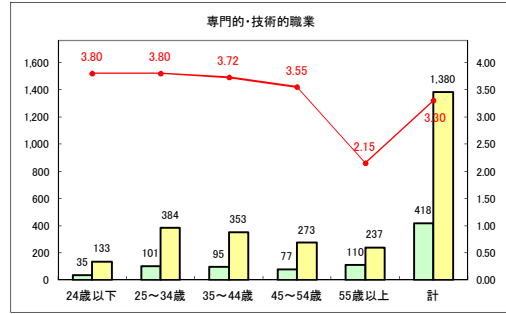

求人・求職バランスシート（常用+常用パート）〔青森労働局〕

令和2年9月

求人・求職バランスシート（常用+常用パート）〔ハローワーク青森〕

令和2年9月

求人・求職バランスシート（常用+常用パート）〔ハローワーク八戸〕

令和2年9月

求人・求職バランスシート（常用+常用パート）〔ハローワーク弘前〕

令和2年9月