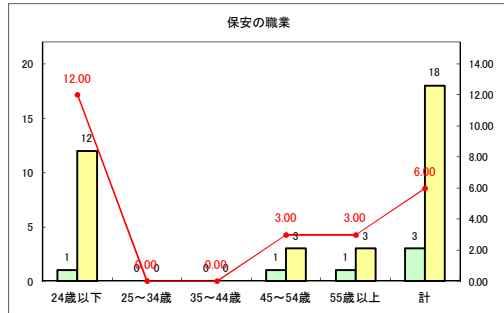

求人・求職バランスシート（常用+常用パート）〔ハローワーク野辺地〕

令和2年9月