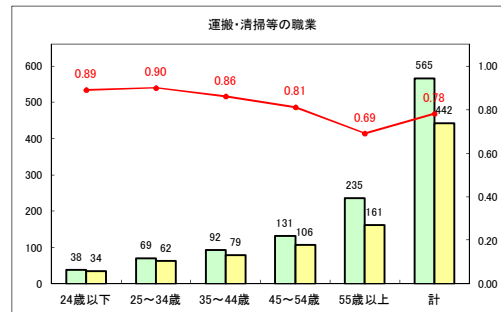

求人・求職バランスシート（常用+常用パート）〔青森労働局〕

令和2年9月

求人・求職バランスシート（常用+常用パート）〔ハローワーク青森〕

令和2年9月

求人・求職バランスシート（常用+常用パート）〔ハローワーク八戸〕

令和2年9月

求人・求職バランスシート（常用+常用パート）〔ハローワーク弘前〕

令和2年9月

求人・求職バランスシート（常用+常用パート）〔ハローワークむつ〕

令和2年9月

求人・求職バランスシート（常用+常用パート）〔ハローワーク野辺地〕

令和2年9月

求人・求職バランスシート（常用+常用パート）（ハローワーク五所川原）

令和2年9月

求人・求職バランスシート（常用+常用パート）〔ハローワーク三沢〕

令和2年9月