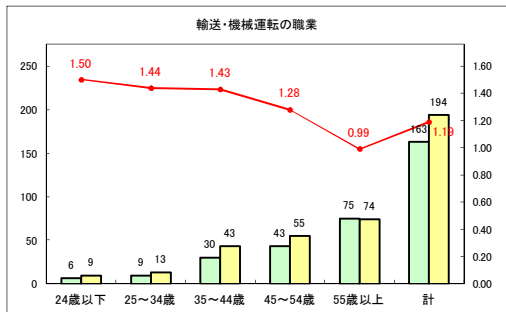

求人・求職バランスシート（常用+常用パート）〔青森労働局〕

令和2年9月

求人・求職バランスシート（常用+常用パート）〔ハローワーク青森〕

令和2年9月

求人・求職バランスシート（常用+常用パート）〔ハローワーク八戸〕

令和2年9月

求人・求職バランスシート（常用+常用パート）〔ハローワーク弘前〕

令和2年9月