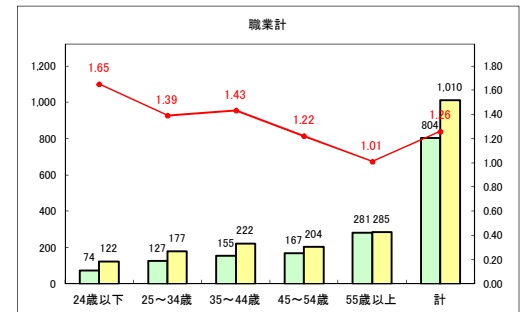

求人・求職バランスシート（常用+常用パート）〔ハローワーク野辺地〕

令和2年9月