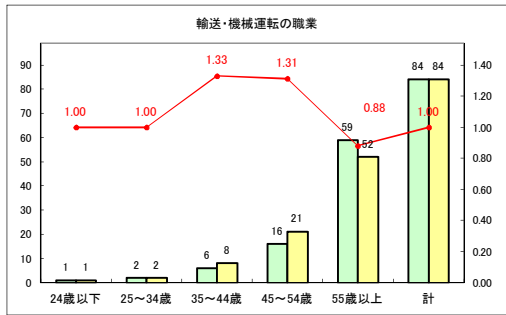

求人・求職バランスシート（常用+常用パート）〔ハローワークむつ〕

令和2年9月

求人・求職バランスシート（常用+常用パート）〔ハローワーク野辺地〕

令和2年9月

求人・求職バランスシート（常用+常用パート）（ハローワーク五所川原）

令和2年9月

求人・求職バランスシート（常用+常用パート）〔ハローワーク三沢〕

令和2年9月

求人・求職バランスシート（常用+常用パート）〔ハローワーク+和田〕

令和2年9月

求人・求職バランスシート（常用+常用パート）〔ハローワーク黒石〕

令和2年9月