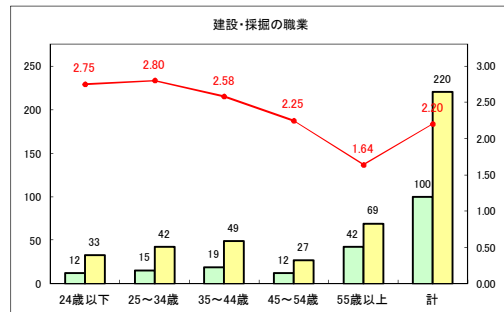

求人・求職バランスシート（常用+常用パート）〔青森労働局〕

令和2年9月

求人・求職バランスシート（常用+常用パート）〔ハローワーク青森〕

令和2年9月

求人・求職バランスシート（常用+常用パート）〔ハローワーク八戸〕

令和2年9月

求人・求職バランスシート（常用+常用パート）〔ハローワーク弘前〕

令和2年9月

求人・求職バランスシート（常用+常用パート）〔ハローワークむつ〕

令和2年9月

求人・求職バランスシート（常用+常用パート）〔ハローワーク野辺地〕

令和2年9月

求人・求職バランスシート（常用+常用パート）（ハローワーク五所川原）

令和2年9月

求人・求職バランスシート（常用+常用パート）〔ハローワーク三沢〕

令和2年9月