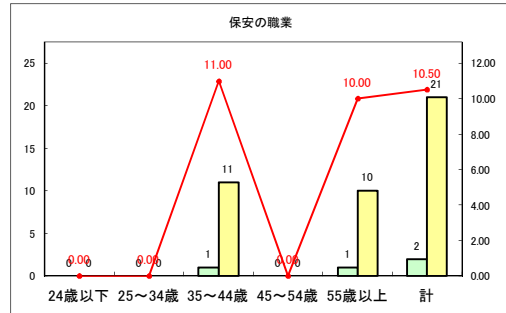

求人・求職バランスシート（常用+常用パート）〔ハローワークむつ〕

令和2年9月

求人・求職バランスシート（常用+常用パート）〔ハローワーク野辺地〕

令和2年9月

求人・求職バランスシート（常用+常用パート）（ハローワーク五所川原）

令和2年9月

求人・求職バランスシート（常用+常用パート）〔ハローワーク三沢〕

令和2年9月

求人・求職バランスシート（常用+常用パート）〔ハローワーク+和田〕

令和2年9月

求人・求職バランスシート（常用+常用パート）〔ハローワーク黒石〕

令和2年9月