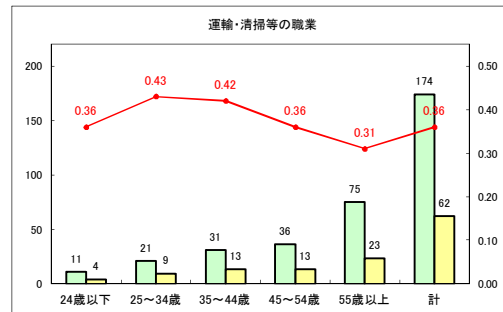

求人・求職バランスシート（常用+常用パート）〔青森労働局〕

令和2年9月

求人・求職バランスシート（常用+常用パート）〔ハローワーク青森〕

令和2年9月

求人・求職バランスシート（常用+常用パート）〔ハローワーク八戸〕

令和2年9月

求人・求職バランスシート（常用+常用パート）〔ハローワーク弘前〕

令和2年9月

求人・求職バランスシート（常用+常用パート）〔ハローワークむつ〕

令和2年9月

求人・求職バランスシート（常用+常用パート）〔ハローワーク野辺地〕

令和2年9月

求人・求職バランスシート（常用+常用パート）（ハローワーク五所川原）

令和2年9月

求人・求職バランスシート（常用+常用パート）〔ハローワーク三沢〕

令和2年9月