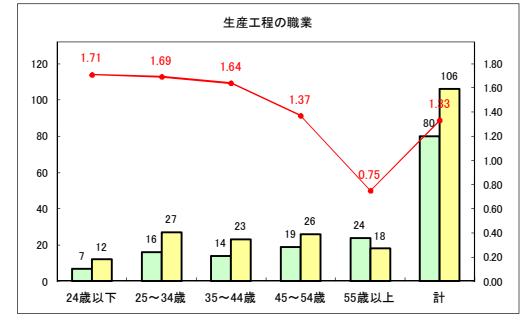

求人・求職バランスシート（常用+常用パート）〔青森労働局〕

令和2年9月

求人・求職バランスシート（常用+常用パート）〔ハローワーク青森〕

令和2年9月

求人・求職バランスシート（常用+常用パート）〔ハローワーク八戸〕

令和2年9月

求人・求職バランスシート（常用+常用パート）〔ハローワーク弘前〕

令和2年9月

求人・求職バランスシート（常用+常用パート）〔ハローワークむつ〕

令和2年9月

求人・求職バランスシート（常用+常用パート）〔ハローワーク野辺地〕

令和2年9月

求人・求職バランスシート（常用+常用パート）（ハローワーク五所川原）

令和2年9月

求人・求職バランスシート（常用+常用パート）〔ハローワーク三沢〕

令和2年9月