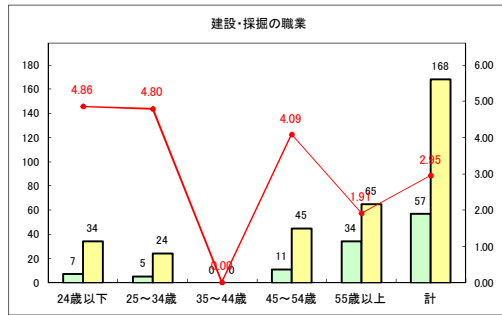

求人・求職バランスシート（常用+常用パート）〔ハローワークむつ〕

令和2年9月

求人・求職バランスシート（常用+常用パート）〔ハローワーク野辺地〕

令和2年9月

求人・求職バランスシート（常用+常用パート）（ハローワーク五所川原）

令和2年9月

求人・求職バランスシート（常用+常用パート）〔ハローワーク三沢〕

令和2年9月

求人・求職バランスシート（常用+常用パート）〔ハローワーク+和田〕

令和2年9月

求人・求職バランスシート（常用+常用パート）〔ハローワーク黒石〕

令和2年9月