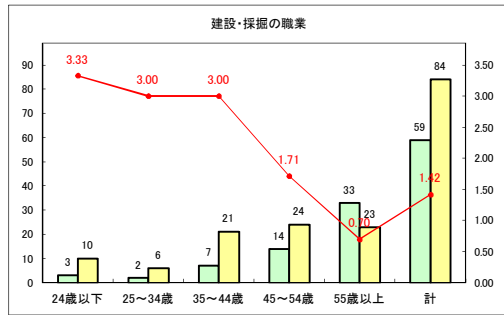

求人・求職バランスシート（常用+常用パート）〔青森労働局〕

令和2年9月

求人・求職バランスシート（常用+常用パート）〔ハローワーク青森〕

令和2年9月

求人・求職バランスシート（常用+常用パート）〔ハローワーク八戸〕

令和2年9月

求人・求職バランスシート（常用+常用パート）〔ハローワーク弘前〕

令和2年9月

求人・求職バランスシート（常用+常用パート）〔ハローワークむつ〕

令和2年9月

求人・求職バランスシート（常用+常用パート）〔ハローワーク野辺地〕

令和2年9月

求人・求職バランスシート（常用+常用パート）（ハローワーク五所川原）

令和2年9月

求人・求職バランスシート（常用+常用パート）〔ハローワーク三沢〕

令和2年9月