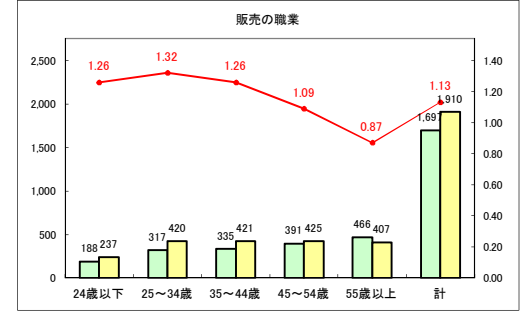

求人・求職バランスシート（常用+常用パート）〔青森労働局〕

令和2年9月

求人・求職バランスシート（常用+常用パート）〔ハローワーク青森〕

令和2年9月

求人・求職バランスシート（常用+常用パート）〔ハローワーク八戸〕

令和2年9月

求人・求職バランスシート（常用+常用パート）〔ハローワーク弘前〕

令和2年9月

求人・求職バランスシート（常用+常用パート）〔ハローワークむつ〕

令和2年9月

求人・求職バランスシート（常用+常用パート）〔ハローワーク野辺地〕

令和2年9月

求人・求職バランスシート（常用+常用パート）（ハローワーク五所川原）

令和2年9月

求人・求職バランスシート（常用+常用パート）〔ハローワーク三沢〕

令和2年9月