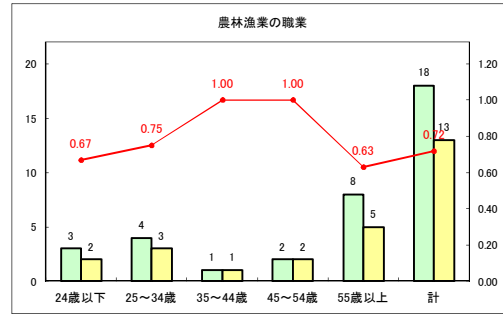

求人・求職バランスシート（常用+常用パート）〔青森労働局〕

令和2年9月

求人・求職バランスシート（常用+常用パート）〔ハローワーク青森〕

令和2年9月

求人・求職バランスシート（常用+常用パート）〔ハローワーク八戸〕

令和2年9月

求人・求職バランスシート（常用+常用パート）〔ハローワーク弘前〕

令和2年9月

求人・求職バランスシート（常用+常用パート）〔ハローワークむつ〕

令和2年9月

求人・求職バランスシート（常用+常用パート）〔ハローワーク野辺地〕

令和2年9月

求人・求職バランスシート（常用+常用パート）（ハローワーク五所川原）

令和2年9月

求人・求職バランスシート（常用+常用パート）〔ハローワーク三沢〕

令和2年9月