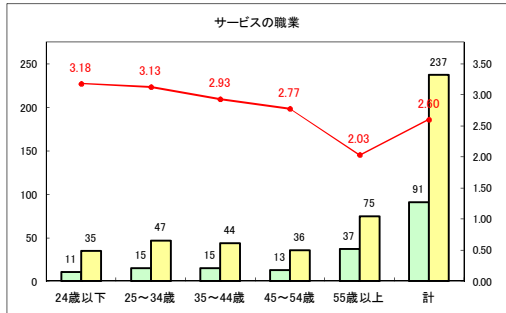

求人・求職バランスシート（常用+常用パート）〔青森労働局〕

令和2年9月

求人・求職バランスシート（常用+常用パート）〔ハローワーク青森〕

令和2年9月

求人・求職バランスシート（常用+常用パート）〔ハローワーク八戸〕

令和2年9月

求人・求職バランスシート（常用+常用パート）〔ハローワーク弘前〕

令和2年9月

求人・求職バランスシート（常用+常用パート）〔ハローワークむつ〕

令和2年9月

求人・求職バランスシート（常用+常用パート）〔ハローワーク野辺地〕

令和2年9月

求人・求職バランスシート（常用+常用パート）（ハローワーク五所川原）

令和2年9月

求人・求職バランスシート（常用+常用パート）〔ハローワーク三沢〕

令和2年9月