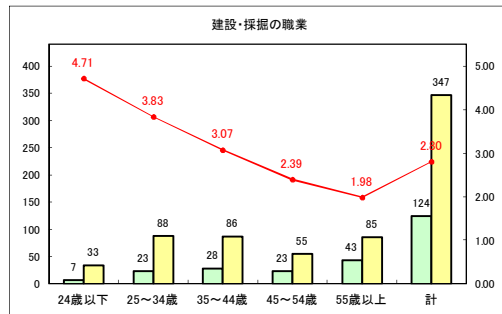

求人・求職バランスシート（常用+常用パート）〔青森労働局〕

令和2年9月

求人・求職バランスシート（常用+常用パート）〔ハローワーク青森〕

令和2年9月

求人・求職バランスシート（常用+常用パート）〔ハローワーク八戸〕

令和2年9月

求人・求職バランスシート（常用+常用パート）〔ハローワーク弘前〕

令和2年9月