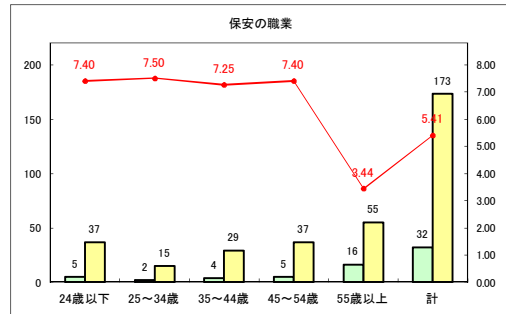

求人・求職バランスシート（常用+常用パート）〔青森労働局〕

令和2年9月

求人・求職バランスシート（常用+常用パート）〔ハローワーク青森〕

令和2年9月

求人・求職バランスシート（常用+常用パート）〔ハローワーク八戸〕

令和2年9月

求人・求職バランスシート（常用+常用パート）〔ハローワーク弘前〕

令和2年9月

求人・求職バランスシート（常用+常用パート）〔ハローワークむつ〕

令和2年9月

求人・求職バランスシート（常用+常用パート）〔ハローワーク野辺地〕

令和2年9月

求人・求職バランスシート（常用+常用パート）（ハローワーク五所川原）

令和2年9月

求人・求職バランスシート（常用+常用パート）〔ハローワーク三沢〕

令和2年9月