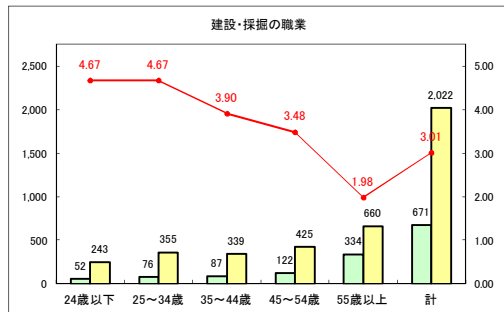

求人・求職バランスシート（常用+常用パート）〔青森労働局〕

令和2年9月

求人・求職バランスシート（常用+常用パート）〔ハローワーク青森〕

令和2年9月

求人・求職バランスシート（常用+常用パート）〔ハローワーク八戸〕

令和2年9月

求人・求職バランスシート（常用+常用パート）〔ハローワーク弘前〕

令和2年9月

求人・求職バランスシート（常用+常用パート）〔ハローワークむつ〕

令和2年9月

求人・求職バランスシート（常用+常用パート）〔ハローワーク野辺地〕

令和2年9月

求人・求職バランスシート（常用+常用パート）（ハローワーク五所川原）

令和2年9月

求人・求職バランスシート（常用+常用パート）〔ハローワーク三沢〕

令和2年9月