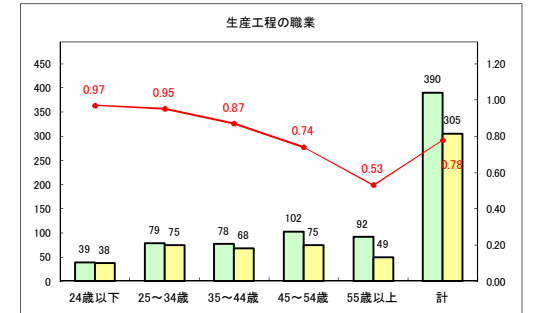

求人・求職バランスシート（常用+常用パート）〔青森労働局〕

令和2年9月

求人・求職バランスシート（常用+常用パート）〔ハローワーク青森〕

令和2年9月

求人・求職バランスシート（常用+常用パート）〔ハローワーク八戸〕

令和2年9月

求人・求職バランスシート（常用+常用パート）〔ハローワーク弘前〕

令和2年9月

求人・求職バランスシート（常用+常用パート）〔ハローワークむつ〕

令和2年9月

求人・求職バランスシート（常用+常用パート）〔ハローワーク野辺地〕

令和2年9月

求人・求職バランスシート（常用+常用パート）（ハローワーク五所川原）

令和2年9月

求人・求職バランスシート（常用+常用パート）〔ハローワーク三沢〕

令和2年9月