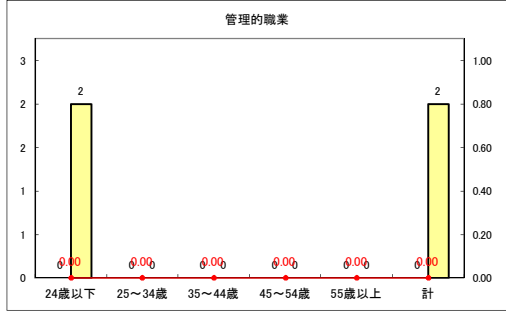

求人・求職バランスシート（常用+常用パート）〔ハローワーク野辺地〕

令和2年9月