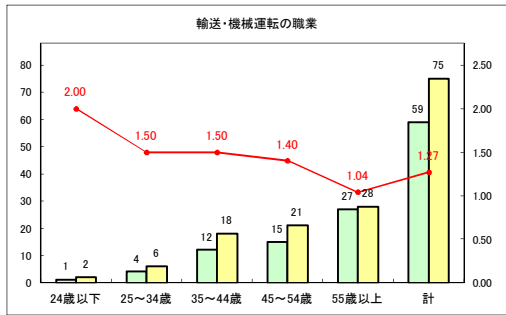

求人・求職バランスシート（常用+常用パート）〔ハローワークむつ〕

令和2年9月

求人・求職バランスシート（常用+常用パート）〔ハローワーク野辺地〕

令和2年9月

求人・求職バランスシート（常用+常用パート）（ハローワーク五所川原）

令和2年9月

求人・求職バランスシート（常用+常用パート）〔ハローワーク三沢〕

令和2年9月

求人・求職バランスシート（常用+常用パート）〔ハローワーク+和田〕

令和2年9月

求人・求職バランスシート（常用+常用パート）〔ハローワーク黒石〕

令和2年9月