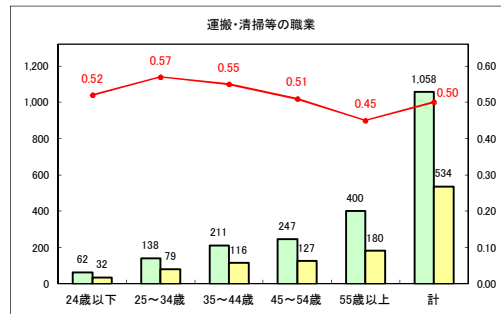

求人・求職バランスシート（常用+常用パート）〔青森労働局〕

令和2年9月

求人・求職バランスシート（常用+常用パート）〔ハローワーク青森〕

令和2年9月

求人・求職バランスシート（常用+常用パート）〔ハローワーク八戸〕

令和2年9月

求人・求職バランスシート（常用+常用パート）〔ハローワーク弘前〕

令和2年9月

求人・求職バランスシート（常用+常用パート）〔ハローワークむつ〕

令和2年9月

求人・求職バランスシート（常用+常用パート）〔ハローワーク野辺地〕

令和2年9月

求人・求職バランスシート（常用+常用パート）（ハローワーク五所川原）

令和2年9月

求人・求職バランスシート（常用+常用パート）〔ハローワーク三沢〕

令和2年9月