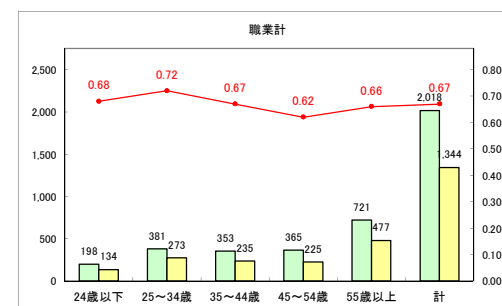

求人・求職バランスシート（常用+常用パート）（ハローワークむつ）

令和2年4月

求人・求職バランスシート（常用+常用パート）〔ハローワーク野辺地〕

令和2年4月

求人・求職バランスシート（常用+常用パート）〔ハローワーク五所川原〕

令和2年4月

求人・求職バランスシート（常用+常用パート）〔ハローワーク三沢〕

令和2年4月

求人・求職バランスシート（常用+常用パート）（ハローワーク+和田）

令和2年4月

求人・求職バランスシート（常用+常用パート）（ハローワーク黒石）

令和2年4月