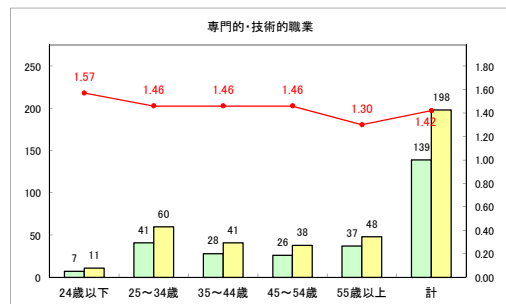

求人・求職バランスシート（常用+常用パート）（ハローワークむつ）

令和2年4月

求人・求職バランスシート（常用+常用パート）〔ハローワーク野辺地〕

令和2年4月

求人・求職バランスシート（常用+常用パート）〔ハローワーク五所川原〕

令和2年4月

求人・求職バランスシート（常用+常用パート）〔ハローワーク三沢〕

令和2年4月

求人・求職バランスシート（常用+常用パート）（ハローワーク+和田）

令和2年4月

求人・求職バランスシート（常用+常用パート）（ハローワーク黒石）

令和2年4月