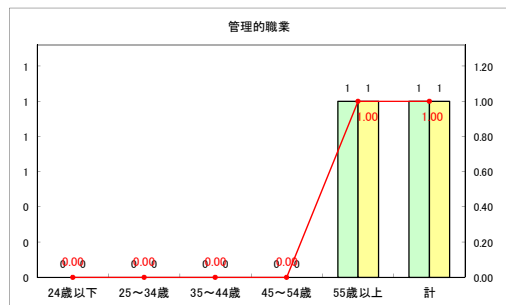

求人・求職バランスシート（常用+常用パート）（ハローワークむつ）

令和2年4月