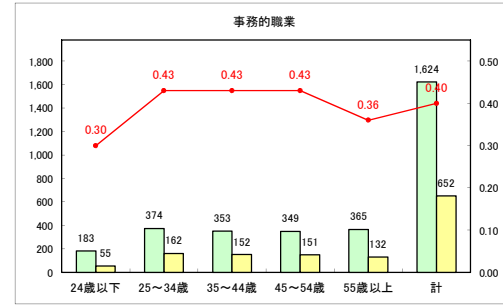

求人・求職バランスシート（常用+常用パート）〔青森労働局〕

令和2年4月

求人・求職バランスシート（常用+常用パート）〔ハローワーク青森〕

令和2年4月

求人・求職バランスシート（常用+常用パート）〔ハローワーク八戸〕

令和2年4月

求人・求職バランスシート（常用+常用パート）〔ハローワーク弘前〕

令和2年4月