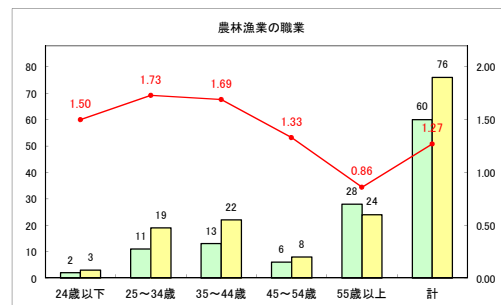

求人・求職バランスシート（常用+常用パート）〔青森労働局〕

令和2年4月

求人・求職バランスシート（常用+常用パート）〔ハローワーク青森〕

令和2年4月

求人・求職バランスシート（常用+常用パート）〔ハローワーク八戸〕

令和2年4月

求人・求職バランスシート（常用+常用パート）〔ハローワーク弘前〕

令和2年4月

求人・求職バランスシート（常用+常用パート）（ハローワークむつ）

令和2年4月

求人・求職バランスシート（常用+常用パート）〔ハローワーク野辺地〕

令和2年4月

求人・求職バランスシート（常用+常用パート）〔ハローワーク五所川原〕

令和2年4月

求人・求職バランスシート（常用+常用パート）〔ハローワーク三沢〕

令和2年4月