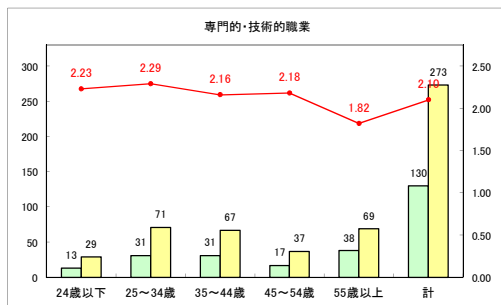

求人・求職バランスシート（常用+常用パート）（ハローワークむつ）

令和2年4月

求人・求職バランスシート（常用+常用パート）〔ハローワーク野辺地〕

令和2年4月

求人・求職バランスシート（常用+常用パート）〔ハローワーク五所川原〕

令和2年4月

求人・求職バランスシート（常用+常用パート）〔ハローワーク三沢〕

令和2年4月

求人・求職バランスシート（常用+常用パート）（ハローワーク+和田）

令和2年4月

求人・求職バランスシート（常用+常用パート）（ハローワーク黒石）

令和2年4月