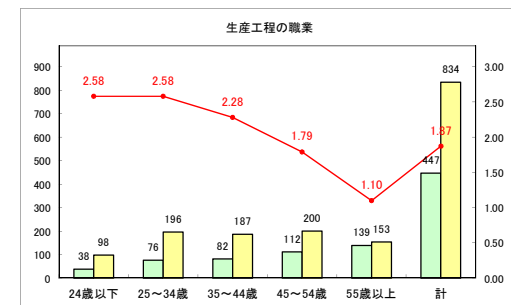

求人・求職バランスシート（常用+常用パート）〔青森労働局〕

令和2年4月

求人・求職バランスシート（常用+常用パート）〔ハローワーク青森〕

令和2年4月

求人・求職バランスシート（常用+常用パート）〔ハローワーク八戸〕

令和2年4月

求人・求職バランスシート（常用+常用パート）〔ハローワーク弘前〕

令和2年4月