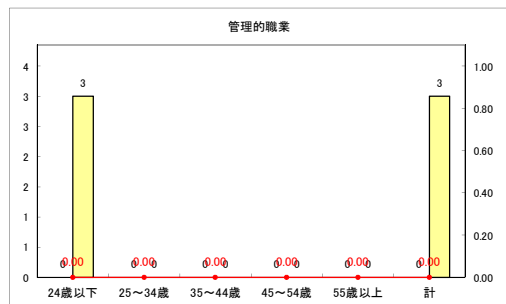

求人・求職バランスシート（常用+常用パート）〔ハローワーク野辺地〕

令和2年4月