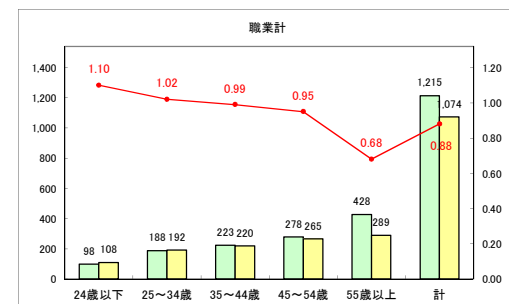

求人・求職バランスシート（常用+常用パート）（ハローワークむつ）

令和2年4月

求人・求職バランスシート（常用+常用パート）〔ハローワーク野辺地〕

令和2年4月

求人・求職バランスシート（常用+常用パート）〔ハローワーク五所川原〕

令和2年4月

求人・求職バランスシート（常用+常用パート）〔ハローワーク三沢〕

令和2年4月

求人・求職バランスシート（常用+常用パート）（ハローワーク+和田）

令和2年4月

求人・求職バランスシート（常用+常用パート）（ハローワーク黒石）

令和2年4月