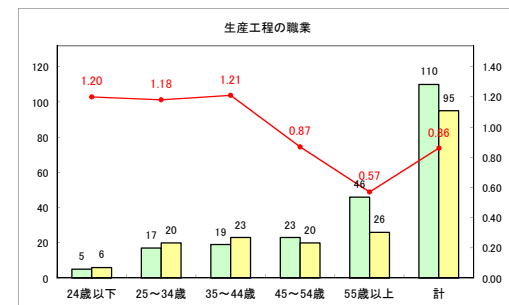

求人・求職バランスシート（常用+常用パート）（ハローワークむつ）

令和2年4月

求人・求職バランスシート（常用+常用パート）〔ハローワーク野辺地〕

令和2年4月

求人・求職バランスシート（常用+常用パート）〔ハローワーク五所川原〕

令和2年4月

求人・求職バランスシート（常用+常用パート）〔ハローワーク三沢〕

令和2年4月

求人・求職バランスシート（常用+常用パート）（ハローワーク+和田）

令和2年4月

求人・求職バランスシート（常用+常用パート）（ハローワーク黒石）

令和2年4月