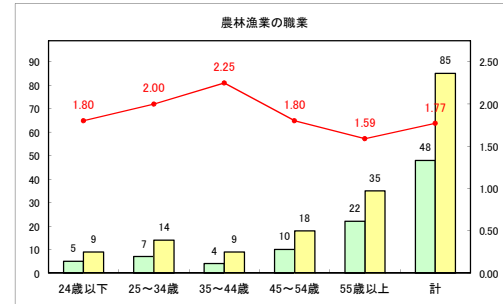

求人・求職バランスシート（常用+常用パート）〔青森労働局〕

令和2年4月

求人・求職バランスシート（常用+常用パート）〔ハローワーク青森〕

令和2年4月

求人・求職バランスシート（常用+常用パート）〔ハローワーク八戸〕

令和2年4月

求人・求職バランスシート（常用+常用パート）〔ハローワーク弘前〕

令和2年4月