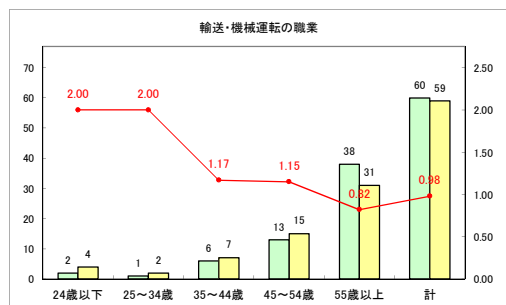

求人・求職バランスシート（常用+常用パート）（ハローワークむつ）

令和2年4月