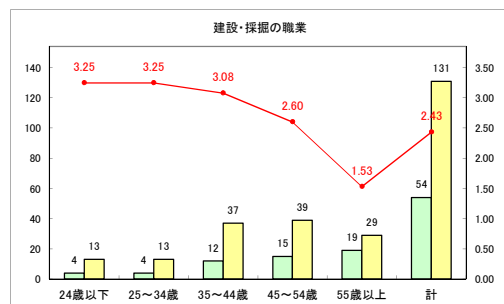

求人・求職バランスシート（常用+常用パート）（ハローワークむつ）

令和2年4月

求人・求職バランスシート（常用+常用パート）〔ハローワーク野辺地〕

令和2年4月

求人・求職バランスシート（常用+常用パート）〔ハローワーク五所川原〕

令和2年4月

求人・求職バランスシート（常用+常用パート）〔ハローワーク三沢〕

令和2年4月

求人・求職バランスシート（常用+常用パート）（ハローワーク+和田）

令和2年4月

求人・求職バランスシート（常用+常用パート）（ハローワーク黒石）

令和2年4月