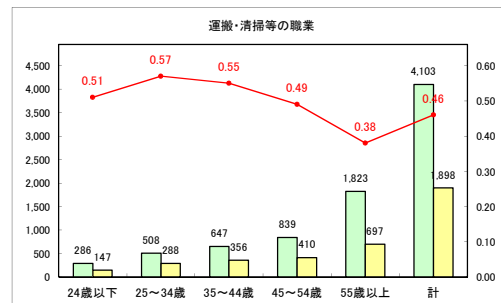

求人・求職バランスシート（常用+常用パート）〔青森労働局〕

令和2年4月

求人・求職バランスシート（常用+常用パート）〔ハローワーク青森〕

令和2年4月

求人・求職バランスシート（常用+常用パート）〔ハローワーク八戸〕

令和2年4月

求人・求職バランスシート（常用+常用パート）〔ハローワーク弘前〕

令和2年4月