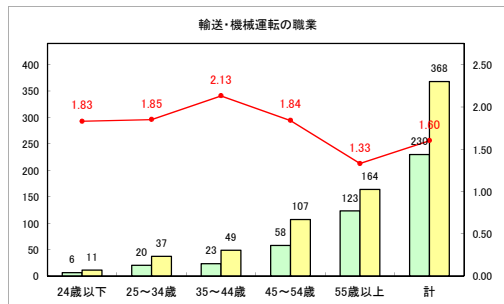

求人・求職バランスシート（常用+常用パート）〔青森労働局〕

令和2年4月

求人・求職バランスシート（常用+常用パート）〔ハローワーク青森〕

令和2年4月

求人・求職バランスシート（常用+常用パート）〔ハローワーク八戸〕

令和2年4月

求人・求職バランスシート（常用+常用パート）〔ハローワーク弘前〕

令和2年4月