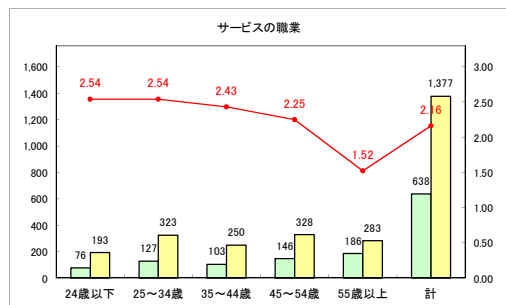

求人・求職バランスシート（常用+常用パート）〔青森労働局〕

令和2年4月

求人・求職バランスシート（常用+常用パート）〔ハローワーク青森〕

令和2年4月

求人・求職バランスシート（常用+常用パート）〔ハローワーク八戸〕

令和2年4月

求人・求職バランスシート（常用+常用パート）〔ハローワーク弘前〕

令和2年4月

求人・求職バランスシート（常用+常用パート）（ハローワークむつ）

令和2年4月

求人・求職バランスシート（常用+常用パート）〔ハローワーク野辺地〕

令和2年4月

求人・求職バランスシート（常用+常用パート）〔ハローワーク五所川原〕

令和2年4月

求人・求職バランスシート（常用+常用パート）〔ハローワーク三沢〕

令和2年4月