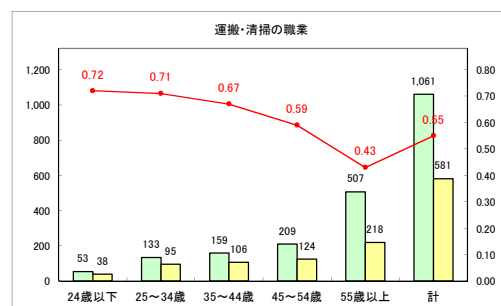

求人・求職バランスシート（常用+常用パート）〔青森労働局〕

令和2年4月

求人・求職バランスシート（常用+常用パート）〔ハローワーク青森〕

令和2年4月

求人・求職バランスシート（常用+常用パート）〔ハローワーク八戸〕

令和2年4月

求人・求職バランスシート（常用+常用パート）〔ハローワーク弘前〕

令和2年4月

求人・求職バランスシート（常用+常用パート）（ハローワークむつ）

令和2年4月

求人・求職バランスシート（常用+常用パート）〔ハローワーク野辺地〕

令和2年4月

求人・求職バランスシート（常用+常用パート）〔ハローワーク五所川原〕

令和2年4月

求人・求職バランスシート（常用+常用パート）〔ハローワーク三沢〕

令和2年4月