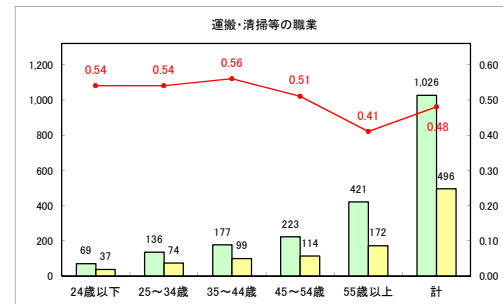

求人・求職バランスシート（常用+常用パート）〔青森労働局〕

令和2年4月

求人・求職バランスシート（常用+常用パート）〔ハローワーク青森〕

令和2年4月

求人・求職バランスシート（常用+常用パート）〔ハローワーク八戸〕

令和2年4月

求人・求職バランスシート（常用+常用パート）〔ハローワーク弘前〕

令和2年4月

求人・求職バランスシート（常用+常用パート）（ハローワークむつ）

令和2年4月

求人・求職バランスシート（常用+常用パート）〔ハローワーク野辺地〕

令和2年4月

求人・求職バランスシート（常用+常用パート）〔ハローワーク五所川原〕

令和2年4月

求人・求職バランスシート（常用+常用パート）〔ハローワーク三沢〕

令和2年4月