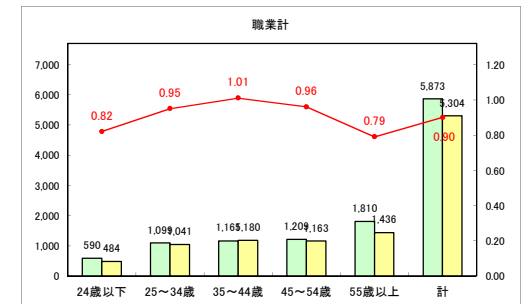

求人・求職バランスシート（常用+常用パート）〔青森労働局〕

令和2年4月

求人・求職バランスシート（常用+常用パート）〔ハローワーク青森〕

令和2年4月

求人・求職バランスシート（常用+常用パート）〔ハローワーク八戸〕

令和2年4月

求人・求職バランスシート（常用+常用パート）〔ハローワーク弘前〕

令和2年4月