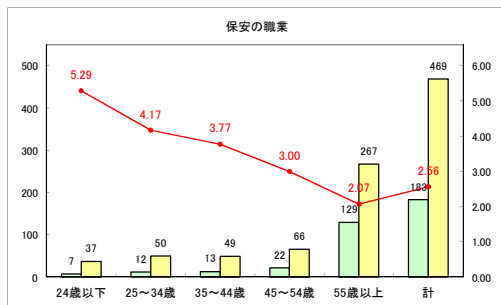

求人・求職バランスシート（常用+常用パート）〔青森労働局〕

令和2年4月

求人・求職バランスシート（常用+常用パート）〔ハローワーク青森〕

令和2年4月

求人・求職バランスシート（常用+常用パート）〔ハローワーク八戸〕

令和2年4月

求人・求職バランスシート（常用+常用パート）〔ハローワーク弘前〕

令和2年4月