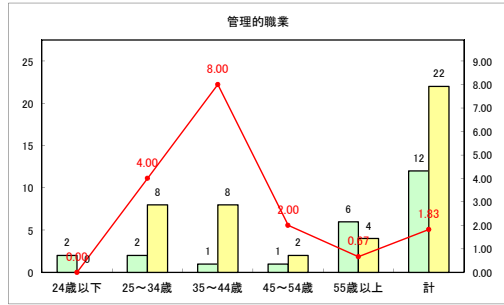

求人・求職バランスシート（常用+常用パート）〔青森労働局〕

令和2年4月

求人・求職バランスシート（常用+常用パート）〔ハローワーク青森〕

令和2年4月

求人・求職バランスシート（常用+常用パート）〔ハローワーク八戸〕

令和2年4月

求人・求職バランスシート（常用+常用パート）〔ハローワーク弘前〕

令和2年4月

求人・求職バランスシート（常用+常用パート）（ハローワークむつ）

令和2年4月

求人・求職バランスシート（常用+常用パート）〔ハローワーク野辺地〕

令和2年4月

求人・求職バランスシート（常用+常用パート）〔ハローワーク五所川原〕

令和2年4月

求人・求職バランスシート（常用+常用パート）〔ハローワーク三沢〕

令和2年4月