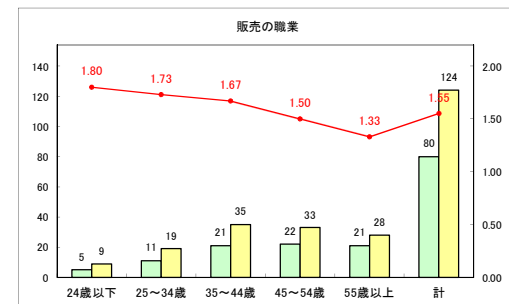

求人・求職バランスシート（常用+常用パート）（ハローワークむつ）

令和2年4月

求人・求職バランスシート（常用+常用パート）〔ハローワーク野辺地〕

令和2年4月

求人・求職バランスシート（常用+常用パート）〔ハローワーク五所川原〕

令和2年4月

求人・求職バランスシート（常用+常用パート）〔ハローワーク三沢〕

令和2年4月

求人・求職バランスシート（常用+常用パート）（ハローワーク+和田）

令和2年4月

求人・求職バランスシート（常用+常用パート）（ハローワーク黒石）

令和2年4月