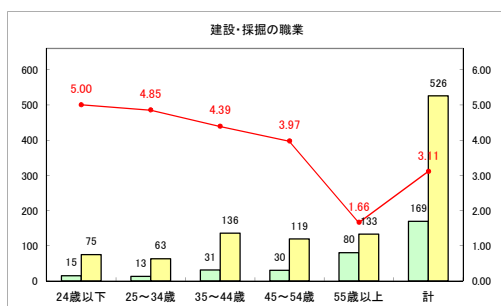

求人・求職バランスシート（常用+常用パート）〔青森労働局〕

令和2年4月

求人・求職バランスシート（常用+常用パート）〔ハローワーク青森〕

令和2年4月

求人・求職バランスシート（常用+常用パート）〔ハローワーク八戸〕

令和2年4月

求人・求職バランスシート（常用+常用パート）〔ハローワーク弘前〕

令和2年4月

求人・求職バランスシート（常用+常用パート）（ハローワークむつ）

令和2年4月

求人・求職バランスシート（常用+常用パート）〔ハローワーク野辺地〕

令和2年4月

求人・求職バランスシート（常用+常用パート）〔ハローワーク五所川原〕

令和2年4月

求人・求職バランスシート（常用+常用パート）〔ハローワーク三沢〕

令和2年4月