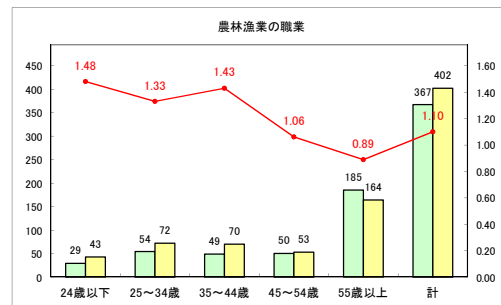

求人・求職バランスシート（常用+常用パート）〔青森労働局〕

令和2年4月

求人・求職バランスシート（常用+常用パート）〔ハローワーク青森〕

令和2年4月

求人・求職バランスシート（常用+常用パート）〔ハローワーク八戸〕

令和2年4月

求人・求職バランスシート（常用+常用パート）〔ハローワーク弘前〕

令和2年4月