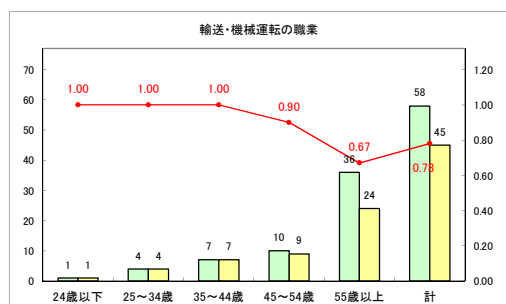

求人・求職バランスシート（常用+常用パート）（ハローワークむつ）

令和2年4月

求人・求職バランスシート（常用+常用パート）〔ハローワーク野辺地〕

令和2年4月

求人・求職バランスシート（常用+常用パート）〔ハローワーク五所川原〕

令和2年4月

求人・求職バランスシート（常用+常用パート）〔ハローワーク三沢〕

令和2年4月

求人・求職バランスシート（常用+常用パート）（ハローワーク+和田）

令和2年4月

求人・求職バランスシート（常用+常用パート）（ハローワーク黒石）

令和2年4月