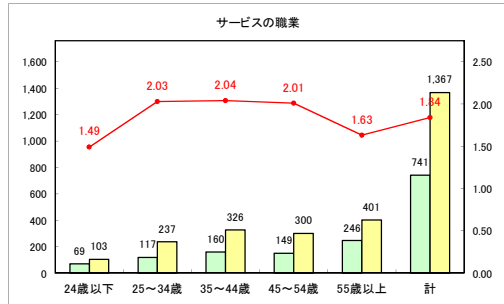

求人・求職バランスシート（常用+常用パート）〔青森労働局〕

令和2年4月

求人・求職バランスシート（常用+常用パート）〔ハローワーク青森〕

令和2年4月

求人・求職バランスシート（常用+常用パート）〔ハローワーク八戸〕

令和2年4月

求人・求職バランスシート（常用+常用パート）〔ハローワーク弘前〕

令和2年4月