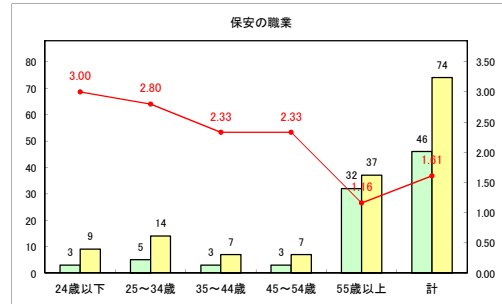

求人・求職バランスシート（常用+常用パート）〔青森労働局〕

令和2年4月

求人・求職バランスシート（常用+常用パート）〔ハローワーク青森〕

令和2年4月

求人・求職バランスシート（常用+常用パート）〔ハローワーク八戸〕

令和2年4月

求人・求職バランスシート（常用+常用パート）〔ハローワーク弘前〕

令和2年4月