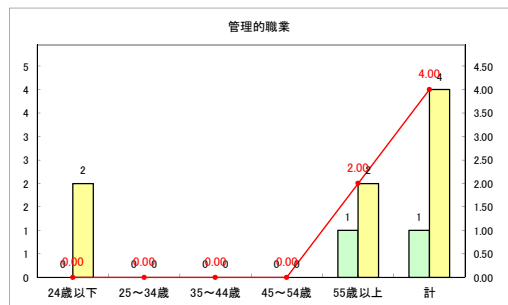

求人・求職バランスシート（常用+常用パート）（ハローワークむつ）

令和2年4月

求人・求職バランスシート（常用+常用パート）〔ハローワーク野辺地〕

令和2年4月

求人・求職バランスシート（常用+常用パート）〔ハローワーク五所川原〕

令和2年4月

求人・求職バランスシート（常用+常用パート）〔ハローワーク三沢〕

令和2年4月

求人・求職バランスシート（常用+常用パート）（ハローワーク+和田）

令和2年4月

求人・求職バランスシート（常用+常用パート）（ハローワーク黒石）

令和2年4月