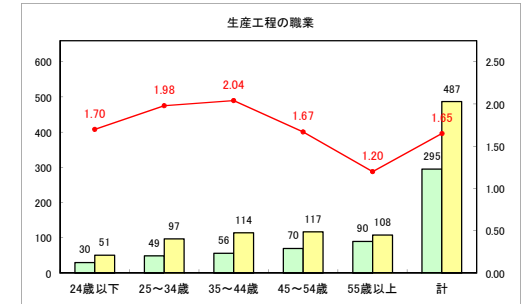

求人・求職バランスシート（常用+常用パート）〔青森労働局〕

令和2年4月

求人・求職バランスシート（常用+常用パート）〔ハローワーク青森〕

令和2年4月

求人・求職バランスシート（常用+常用パート）〔ハローワーク八戸〕

令和2年4月

求人・求職バランスシート（常用+常用パート）〔ハローワーク弘前〕

令和2年4月