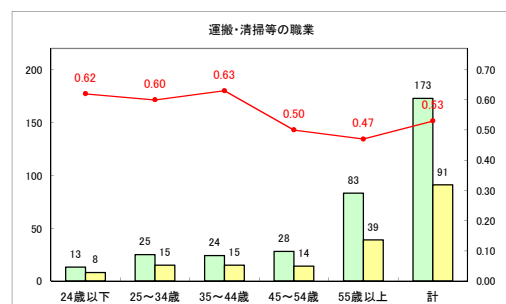

求人・求職バランスシート（常用+常用パート）（ハローワークむつ）

令和2年4月

求人・求職バランスシート（常用+常用パート）〔ハローワーク野辺地〕

令和2年4月

求人・求職バランスシート（常用+常用パート）〔ハローワーク五所川原〕

令和2年4月

求人・求職バランスシート（常用+常用パート）〔ハローワーク三沢〕

令和2年4月

求人・求職バランスシート（常用+常用パート）（ハローワーク+和田）

令和2年4月

求人・求職バランスシート（常用+常用パート）（ハローワーク黒石）

令和2年4月