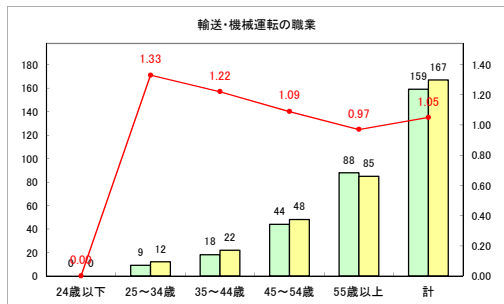

求人・求職バランスシート（常用+常用パート）〔青森労働局〕

令和2年4月

求人・求職バランスシート（常用+常用パート）〔ハローワーク青森〕

令和2年4月

求人・求職バランスシート（常用+常用パート）〔ハローワーク八戸〕

令和2年4月

求人・求職バランスシート（常用+常用パート）〔ハローワーク弘前〕

令和2年4月