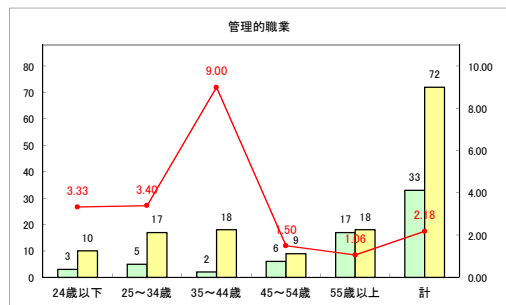

求人・求職バランスシート（常用+常用パート）〔青森労働局〕

令和2年4月

求人・求職バランスシート（常用+常用パート）〔ハローワーク青森〕

令和2年4月

求人・求職バランスシート（常用+常用パート）〔ハローワーク八戸〕

令和2年4月

求人・求職バランスシート（常用+常用パート）〔ハローワーク弘前〕

令和2年4月

求人・求職バランスシート（常用+常用パート）（ハローワークむつ）

令和2年4月

求人・求職バランスシート（常用+常用パート）〔ハローワーク野辺地〕

令和2年4月

求人・求職バランスシート（常用+常用パート）〔ハローワーク五所川原〕

令和2年4月

求人・求職バランスシート（常用+常用パート）〔ハローワーク三沢〕

令和2年4月