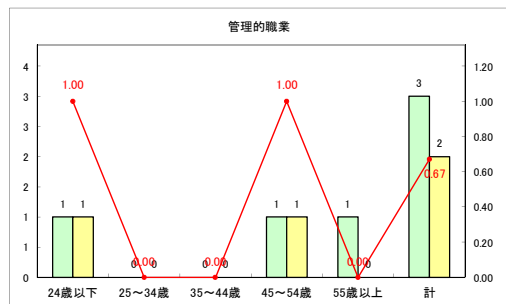

求人・求職バランスシート（常用+常用パート）（ハローワークむつ）

令和2年4月

求人・求職バランスシート（常用+常用パート）〔ハローワーク野辺地〕

令和2年4月

求人・求職バランスシート（常用+常用パート）〔ハローワーク五所川原〕

令和2年4月

求人・求職バランスシート（常用+常用パート）〔ハローワーク三沢〕

令和2年4月

求人・求職バランスシート（常用+常用パート）（ハローワーク+和田）

令和2年4月

求人・求職バランスシート（常用+常用パート）（ハローワーク黒石）

令和2年4月