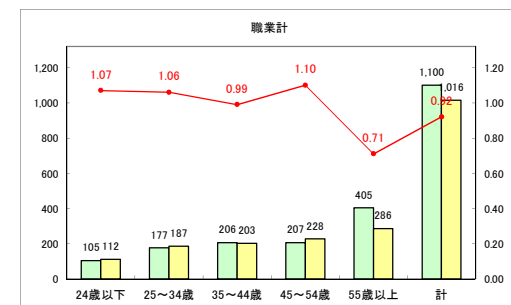

求人・求職バランスシート（常用+常用パート）（ハローワークむつ）

令和2年4月