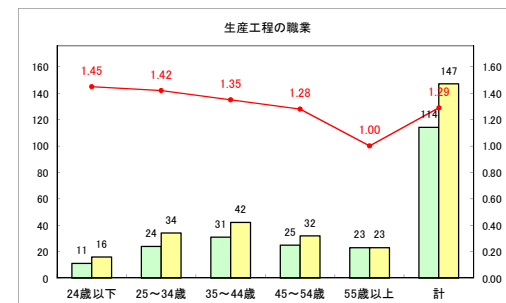

求人・求職バランスシート（常用+常用パート）（ハローワークむつ）

令和2年4月

求人・求職バランスシート（常用+常用パート）〔ハローワーク野辺地〕

令和2年4月

求人・求職バランスシート（常用+常用パート）〔ハローワーク五所川原〕

令和2年4月

求人・求職バランスシート（常用+常用パート）〔ハローワーク三沢〕

令和2年4月

求人・求職バランスシート（常用+常用パート）（ハローワーク+和田）

令和2年4月

求人・求職バランスシート（常用+常用パート）（ハローワーク黒石）

令和2年4月