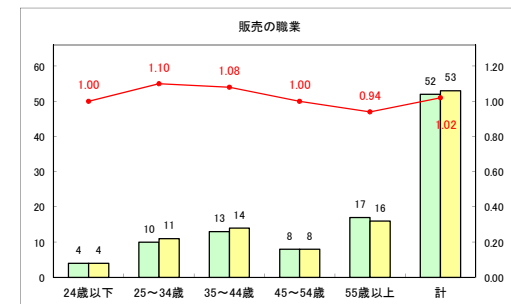

求人・求職バランスシート（常用+常用パート）〔ハローワーク野辺地〕

令和2年4月