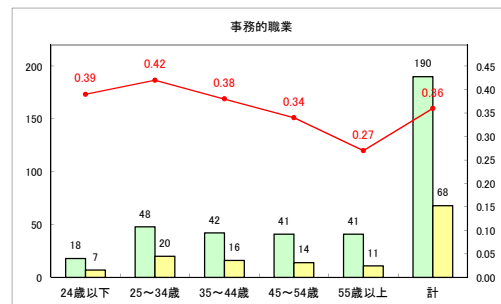

求人・求職バランスシート（常用+常用パート）〔青森労働局〕

令和2年4月

求人・求職バランスシート（常用+常用パート）〔ハローワーク青森〕

令和2年4月

求人・求職バランスシート（常用+常用パート）〔ハローワーク八戸〕

令和2年4月

求人・求職バランスシート（常用+常用パート）〔ハローワーク弘前〕

令和2年4月

求人・求職バランスシート（常用+常用パート）（ハローワークむつ）

令和2年4月

求人・求職バランスシート（常用+常用パート）〔ハローワーク野辺地〕

令和2年4月

求人・求職バランスシート（常用+常用パート）〔ハローワーク五所川原〕

令和2年4月

求人・求職バランスシート（常用+常用パート）〔ハローワーク三沢〕

令和2年4月