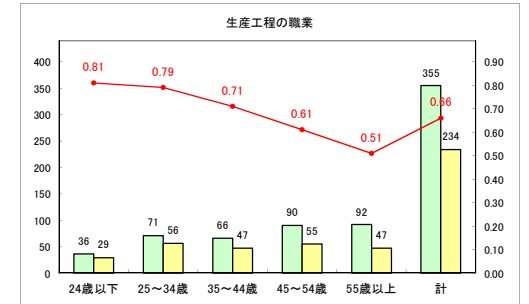

求人・求職バランスシート（常用+常用パート）〔青森労働局〕

令和2年4月

求人・求職バランスシート（常用+常用パート）〔ハローワーク青森〕

令和2年4月

求人・求職バランスシート（常用+常用パート）〔ハローワーク八戸〕

令和2年4月

求人・求職バランスシート（常用+常用パート）〔ハローワーク弘前〕

令和2年4月