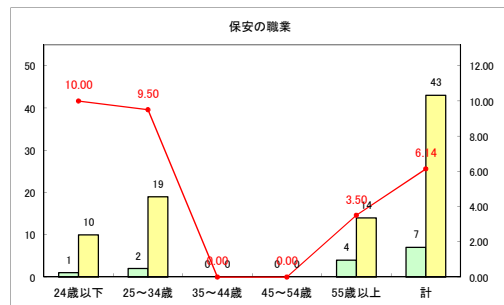

求人・求職バランスシート（常用+常用パート）〔青森労働局〕

令和2年4月

求人・求職バランスシート（常用+常用パート）〔ハローワーク青森〕

令和2年4月

求人・求職バランスシート（常用+常用パート）〔ハローワーク八戸〕

令和2年4月

求人・求職バランスシート（常用+常用パート）〔ハローワーク弘前〕

令和2年4月

求人・求職バランスシート（常用+常用パート）（ハローワークむつ）

令和2年4月

求人・求職バランスシート（常用+常用パート）〔ハローワーク野辺地〕

令和2年4月

求人・求職バランスシート（常用+常用パート）〔ハローワーク五所川原〕

令和2年4月

求人・求職バランスシート（常用+常用パート）〔ハローワーク三沢〕

令和2年4月