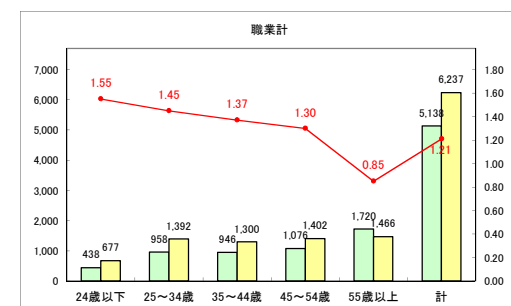

求人・求職バランスシート（常用+常用パート）〔青森労働局〕

令和2年4月

求人・求職バランスシート（常用+常用パート）〔ハローワーク青森〕

令和2年4月

求人・求職バランスシート（常用+常用パート）〔ハローワーク八戸〕

令和2年4月

求人・求職バランスシート（常用+常用パート）〔ハローワーク弘前〕

令和2年4月