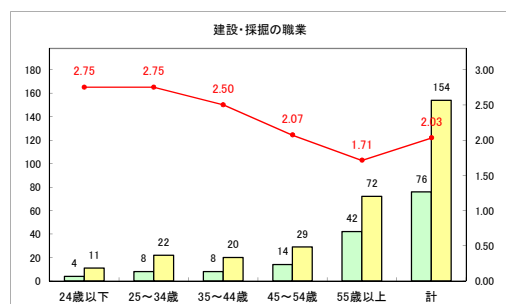

求人・求職バランスシート（常用+常用パート）（ハローワークむつ）

令和2年4月

求人・求職バランスシート（常用+常用パート）〔ハローワーク野辺地〕

令和2年4月

求人・求職バランスシート（常用+常用パート）〔ハローワーク五所川原〕

令和2年4月

求人・求職バランスシート（常用+常用パート）〔ハローワーク三沢〕

令和2年4月

求人・求職バランスシート（常用+常用パート）（ハローワーク+和田）

令和2年4月

求人・求職バランスシート（常用+常用パート）（ハローワーク黒石）

令和2年4月