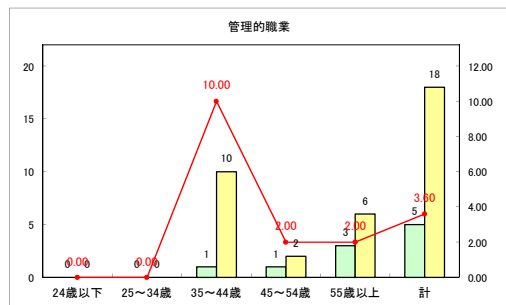

求人・求職バランスシート（常用+常用パート）〔青森労働局〕

令和2年4月

求人・求職バランスシート（常用+常用パート）〔ハローワーク青森〕

令和2年4月

求人・求職バランスシート（常用+常用パート）〔ハローワーク八戸〕

令和2年4月

求人・求職バランスシート（常用+常用パート）〔ハローワーク弘前〕

令和2年4月