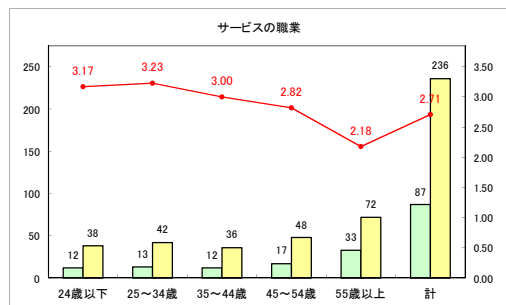

求人・求職バランスシート（常用+常用パート）〔ハローワーク野辺地〕

令和2年4月