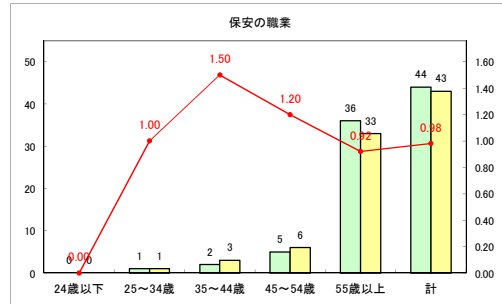

求人・求職バランスシート（常用+常用パート）〔青森労働局〕

令和2年4月

求人・求職バランスシート（常用+常用パート）〔ハローワーク青森〕

令和2年4月

求人・求職バランスシート（常用+常用パート）〔ハローワーク八戸〕

令和2年4月

求人・求職バランスシート（常用+常用パート）〔ハローワーク弘前〕

令和2年4月

求人・求職バランスシート（常用+常用パート）（ハローワークむつ）

令和2年4月

求人・求職バランスシート（常用+常用パート）〔ハローワーク野辺地〕

令和2年4月

求人・求職バランスシート（常用+常用パート）〔ハローワーク五所川原〕

令和2年4月

求人・求職バランスシート（常用+常用パート）〔ハローワーク三沢〕

令和2年4月