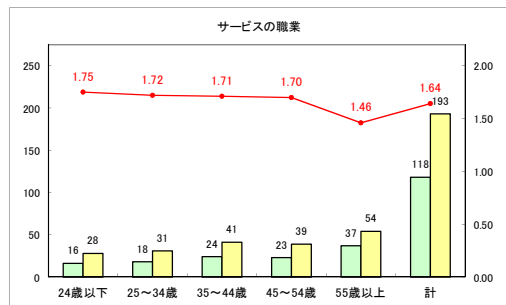

求人・求職バランスシート（常用+常用パート）（ハローワークむつ）

令和2年4月