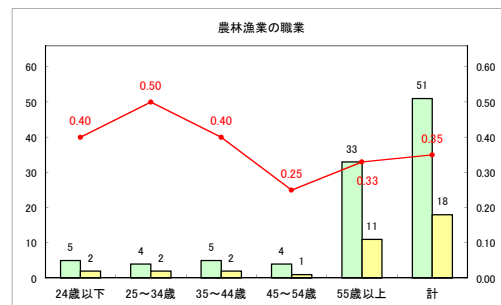

求人・求職バランスシート（常用+常用パート）（ハローワークむつ）

令和2年4月

求人・求職バランスシート（常用+常用パート）〔ハローワーク野辺地〕

令和2年4月

求人・求職バランスシート（常用+常用パート）〔ハローワーク五所川原〕

令和2年4月

求人・求職バランスシート（常用+常用パート）〔ハローワーク三沢〕

令和2年4月

求人・求職バランスシート（常用+常用パート）（ハローワーク+和田）

令和2年4月

求人・求職バランスシート（常用+常用パート）（ハローワーク黒石）

令和2年4月