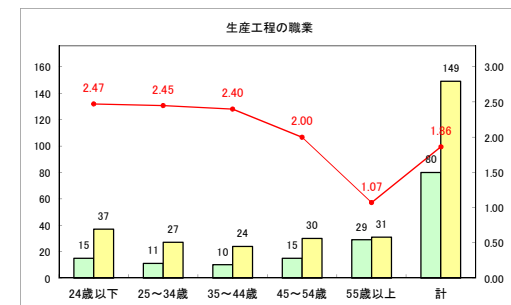

求人・求職バランスシート（常用+常用パート）〔ハローワーク野辺地〕

令和2年4月