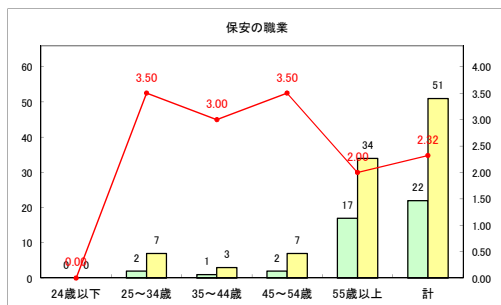

求人・求職バランスシート（常用+常用パート）（ハローワークむつ）

令和2年4月

求人・求職バランスシート（常用+常用パート）〔ハローワーク野辺地〕

令和2年4月

求人・求職バランスシート（常用+常用パート）〔ハローワーク五所川原〕

令和2年4月

求人・求職バランスシート（常用+常用パート）〔ハローワーク三沢〕

令和2年4月

求人・求職バランスシート（常用+常用パート）（ハローワーク+和田）

令和2年4月

求人・求職バランスシート（常用+常用パート）（ハローワーク黒石）

令和2年4月