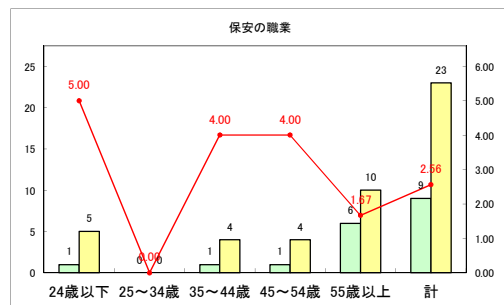

求人・求職バランスシート（常用+常用パート）（ハローワークむつ）

令和2年4月

求人・求職バランスシート（常用+常用パート）〔ハローワーク野辺地〕

令和2年4月

求人・求職バランスシート（常用+常用パート）〔ハローワーク五所川原〕

令和2年4月

求人・求職バランスシート（常用+常用パート）〔ハローワーク三沢〕

令和2年4月

求人・求職バランスシート（常用+常用パート）（ハローワーク+和田）

令和2年4月

求人・求職バランスシート（常用+常用パート）（ハローワーク黒石）

令和2年4月