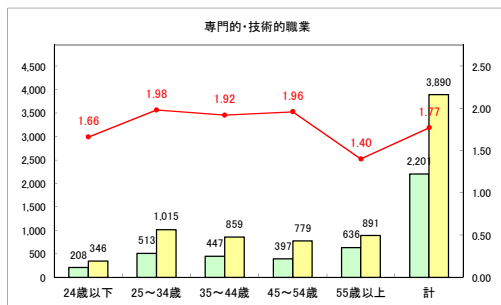

求人・求職バランスシート（常用+常用パート）〔青森労働局〕

令和2年4月

求人・求職バランスシート（常用+常用パート）〔ハローワーク青森〕

令和2年4月

求人・求職バランスシート（常用+常用パート）〔ハローワーク八戸〕

令和2年4月

求人・求職バランスシート（常用+常用パート）〔ハローワーク弘前〕

令和2年4月