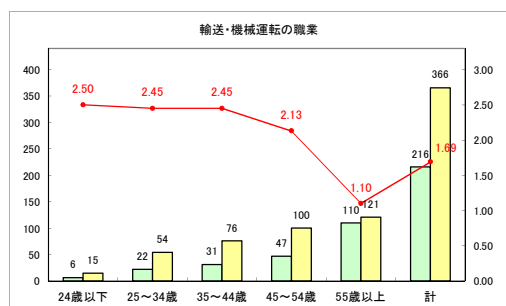

求人・求職バランスシート（常用+常用パート）〔青森労働局〕

令和2年4月

求人・求職バランスシート（常用+常用パート）〔ハローワーク青森〕

令和2年4月

求人・求職バランスシート（常用+常用パート）〔ハローワーク八戸〕

令和2年4月

求人・求職バランスシート（常用+常用パート）〔ハローワーク弘前〕

令和2年4月