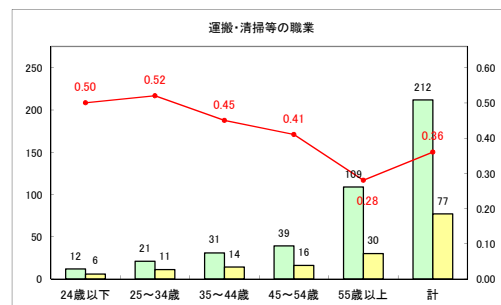

求人・求職バランスシート（常用+常用パート）（ハローワークむつ）

令和2年4月