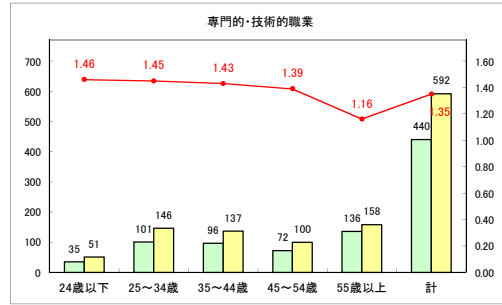

求人・求職バランスシート（常用+常用パート）〔青森労働局〕

令和2年4月

求人・求職バランスシート（常用+常用パート）〔ハローワーク青森〕

令和2年4月

求人・求職バランスシート（常用+常用パート）〔ハローワーク八戸〕

令和2年4月

求人・求職バランスシート（常用+常用パート）〔ハローワーク弘前〕

令和2年4月