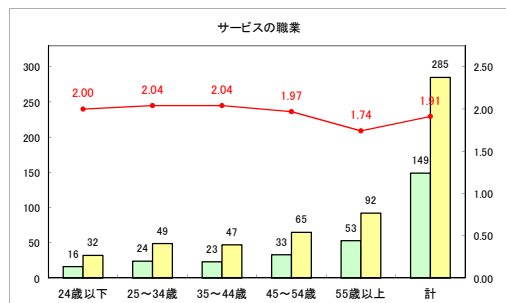

求人・求職バランスシート（常用+常用パート）（ハローワークむつ）

令和2年4月

求人・求職バランスシート（常用+常用パート）〔ハローワーク野辺地〕

令和2年4月

求人・求職バランスシート（常用+常用パート）〔ハローワーク五所川原〕

令和2年4月

求人・求職バランスシート（常用+常用パート）〔ハローワーク三沢〕

令和2年4月

求人・求職バランスシート（常用+常用パート）（ハローワーク+和田）

令和2年4月

求人・求職バランスシート（常用+常用パート）（ハローワーク黒石）

令和2年4月