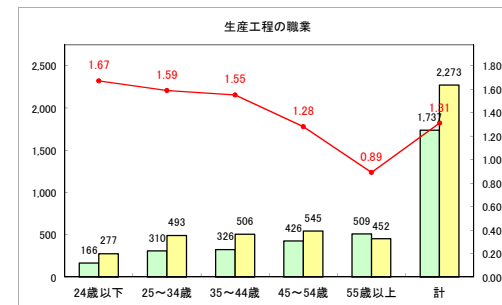

求人・求職バランスシート（常用+常用パート）〔青森労働局〕

令和2年4月

求人・求職バランスシート（常用+常用パート）〔ハローワーク青森〕

令和2年4月

求人・求職バランスシート（常用+常用パート）〔ハローワーク八戸〕

令和2年4月

求人・求職バランスシート（常用+常用パート）〔ハローワーク弘前〕

令和2年4月