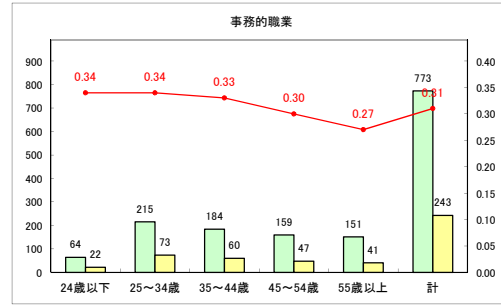

求人・求職バランスシート（常用+常用パート）〔青森労働局〕

令和2年4月

求人・求職バランスシート（常用+常用パート）〔ハローワーク青森〕

令和2年4月

求人・求職バランスシート（常用+常用パート）〔ハローワーク八戸〕

令和2年4月

求人・求職バランスシート（常用+常用パート）〔ハローワーク弘前〕

令和2年4月