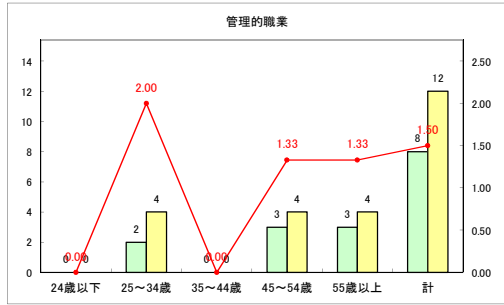

求人・求職バランスシート（常用+常用パート）〔青森労働局〕

令和2年4月

求人・求職バランスシート（常用+常用パート）〔ハローワーク青森〕

令和2年4月

求人・求職バランスシート（常用+常用パート）〔ハローワーク八戸〕

令和2年4月

求人・求職バランスシート（常用+常用パート）〔ハローワーク弘前〕

令和2年4月