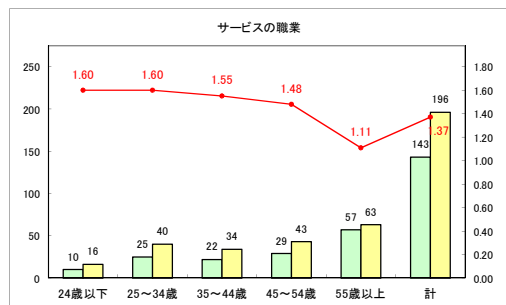

求人・求職バランスシート（常用+常用パート）（ハローワークむつ）

令和2年4月

求人・求職バランスシート（常用+常用パート）〔ハローワーク野辺地〕

令和2年4月

求人・求職バランスシート（常用+常用パート）〔ハローワーク五所川原〕

令和2年4月

求人・求職バランスシート（常用+常用パート）〔ハローワーク三沢〕

令和2年4月

求人・求職バランスシート（常用+常用パート）（ハローワーク+和田）

令和2年4月

求人・求職バランスシート（常用+常用パート）（ハローワーク黒石）

令和2年4月