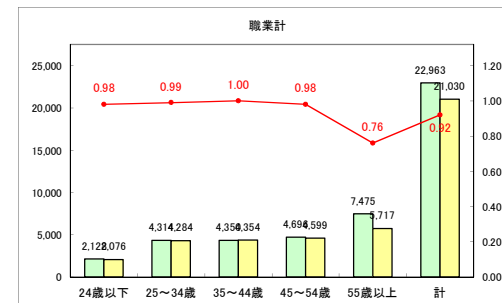

求人・求職バランスシート（常用+常用パート）〔青森労働局〕

令和2年4月

求人・求職バランスシート（常用+常用パート）〔ハローワーク青森〕

令和2年4月

求人・求職バランスシート（常用+常用パート）〔ハローワーク八戸〕

令和2年4月

求人・求職バランスシート（常用+常用パート）〔ハローワーク弘前〕

令和2年4月