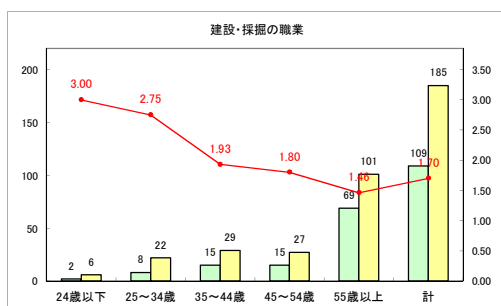

求人・求職バランスシート（常用+常用パート）（ハローワークむつ）

令和2年4月

求人・求職バランスシート（常用+常用パート）〔ハローワーク野辺地〕

令和2年4月

求人・求職バランスシート（常用+常用パート）〔ハローワーク五所川原〕

令和2年4月

求人・求職バランスシート（常用+常用パート）〔ハローワーク三沢〕

令和2年4月

求人・求職バランスシート（常用+常用パート）（ハローワーク+和田）

令和2年4月

求人・求職バランスシート（常用+常用パート）（ハローワーク黒石）

令和2年4月