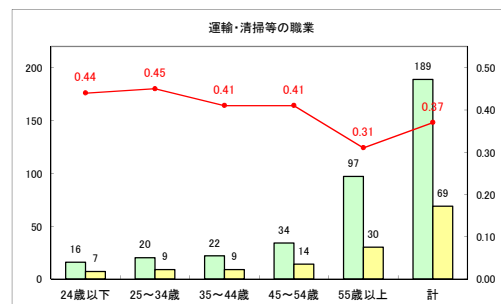

求人・求職バランスシート（常用+常用パート）〔ハローワーク野辺地〕

令和2年4月