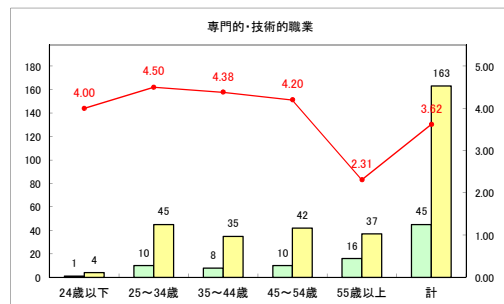

求人・求職バランスシート（常用+常用パート）〔ハローワーク野辺地〕

令和2年4月