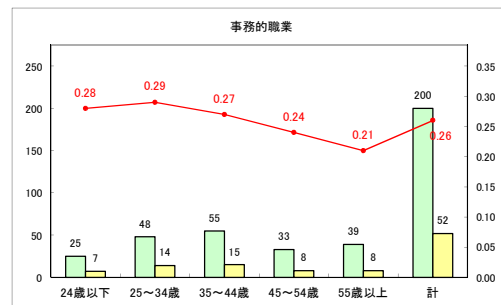

求人・求職バランスシート（常用+常用パート）（ハローワークむつ）

令和2年4月