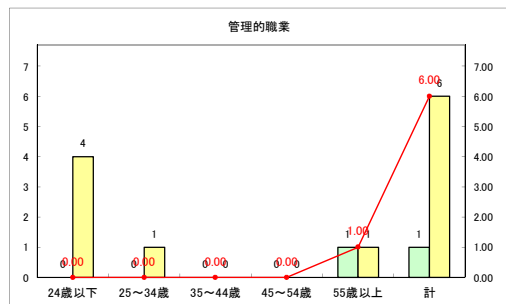

求人・求職バランスシート（常用+常用パート）（ハローワークむつ）

令和2年4月

求人・求職バランスシート（常用+常用パート）〔ハローワーク野辺地〕

令和2年4月

求人・求職バランスシート（常用+常用パート）〔ハローワーク五所川原〕

令和2年4月

求人・求職バランスシート（常用+常用パート）〔ハローワーク三沢〕

令和2年4月

求人・求職バランスシート（常用+常用パート）（ハローワーク+和田）

令和2年4月

求人・求職バランスシート（常用+常用パート）（ハローワーク黒石）

令和2年4月