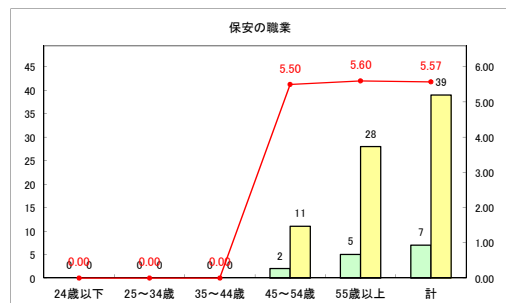

求人・求職バランスシート（常用+常用パート）（ハローワークむつ）

令和2年4月

求人・求職バランスシート（常用+常用パート）〔ハローワーク野辺地〕

令和2年4月

求人・求職バランスシート（常用+常用パート）〔ハローワーク五所川原〕

令和2年4月

求人・求職バランスシート（常用+常用パート）〔ハローワーク三沢〕

令和2年4月

求人・求職バランスシート（常用+常用パート）（ハローワーク+和田）

令和2年4月

求人・求職バランスシート（常用+常用パート）（ハローワーク黒石）

令和2年4月