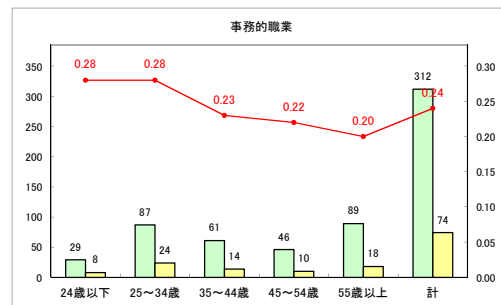

求人・求職バランスシート（常用+常用パート）（ハローワークむつ）

令和2年4月

求人・求職バランスシート（常用+常用パート）〔ハローワーク野辺地〕

令和2年4月

求人・求職バランスシート（常用+常用パート）〔ハローワーク五所川原〕

令和2年4月

求人・求職バランスシート（常用+常用パート）〔ハローワーク三沢〕

令和2年4月

求人・求職バランスシート（常用+常用パート）（ハローワーク+和田）

令和2年4月

求人・求職バランスシート（常用+常用パート）（ハローワーク黒石）

令和2年4月