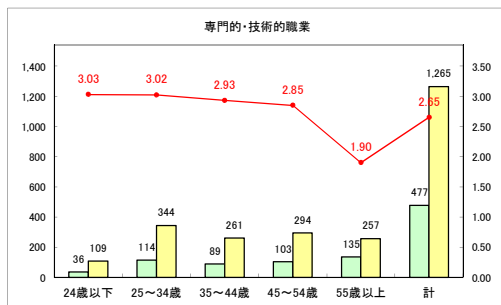

求人・求職バランスシート（常用+常用パート）〔青森労働局〕

令和2年4月

求人・求職バランスシート（常用+常用パート）〔ハローワーク青森〕

令和2年4月

求人・求職バランスシート（常用+常用パート）〔ハローワーク八戸〕

令和2年4月

求人・求職バランスシート（常用+常用パート）〔ハローワーク弘前〕

令和2年4月