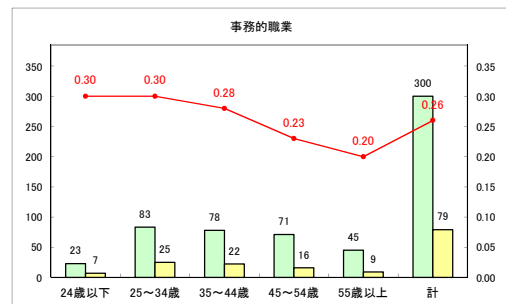

求人・求職バランスシート（常用+常用パート）（ハローワークむつ）

令和2年4月

求人・求職バランスシート（常用+常用パート）〔ハローワーク野辺地〕

令和2年4月

求人・求職バランスシート（常用+常用パート）〔ハローワーク五所川原〕

令和2年4月

求人・求職バランスシート（常用+常用パート）〔ハローワーク三沢〕

令和2年4月

求人・求職バランスシート（常用+常用パート）（ハローワーク+和田）

令和2年4月

求人・求職バランスシート（常用+常用パート）（ハローワーク黒石）

令和2年4月