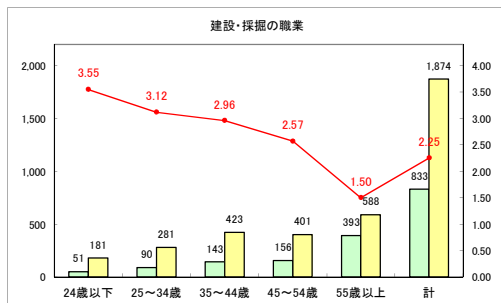

求人・求職バランスシート（常用+常用パート）〔青森労働局〕

令和2年4月

求人・求職バランスシート（常用+常用パート）〔ハローワーク青森〕

令和2年4月

求人・求職バランスシート（常用+常用パート）〔ハローワーク八戸〕

令和2年4月

求人・求職バランスシート（常用+常用パート）〔ハローワーク弘前〕

令和2年4月