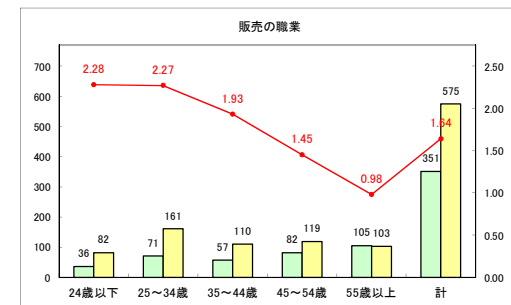

求人・求職バランスシート（常用+常用パート）〔青森労働局〕

令和2年4月

求人・求職バランスシート（常用+常用パート）〔ハローワーク青森〕

令和2年4月

求人・求職バランスシート（常用+常用パート）〔ハローワーク八戸〕

令和2年4月

求人・求職バランスシート（常用+常用パート）〔ハローワーク弘前〕

令和2年4月

求人・求職バランスシート（常用+常用パート）（ハローワークむつ）

令和2年4月

求人・求職バランスシート（常用+常用パート）〔ハローワーク野辺地〕

令和2年4月

求人・求職バランスシート（常用+常用パート）〔ハローワーク五所川原〕

令和2年4月

求人・求職バランスシート（常用+常用パート）〔ハローワーク三沢〕

令和2年4月