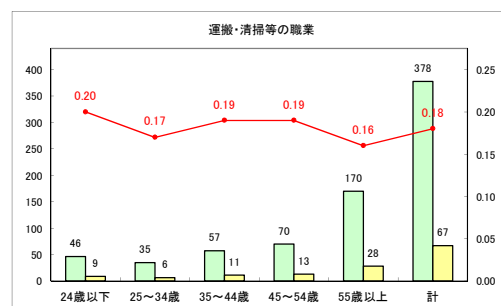

求人・求職バランスシート（常用+常用パート）（ハローワークむつ）

令和2年4月

求人・求職バランスシート（常用+常用パート）〔ハローワーク野辺地〕

令和2年4月

求人・求職バランスシート（常用+常用パート）〔ハローワーク五所川原〕

令和2年4月

求人・求職バランスシート（常用+常用パート）〔ハローワーク三沢〕

令和2年4月

求人・求職バランスシート（常用+常用パート）（ハローワーク+和田）

令和2年4月

求人・求職バランスシート（常用+常用パート）（ハローワーク黒石）

令和2年4月