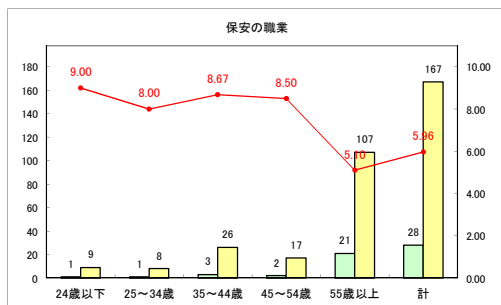

求人・求職バランスシート（常用+常用パート）〔青森労働局〕

令和2年4月

求人・求職バランスシート（常用+常用パート）〔ハローワーク青森〕

令和2年4月

求人・求職バランスシート（常用+常用パート）〔ハローワーク八戸〕

令和2年4月

求人・求職バランスシート（常用+常用パート）〔ハローワーク弘前〕

令和2年4月

求人・求職バランスシート（常用+常用パート）（ハローワークむつ）

令和2年4月

求人・求職バランスシート（常用+常用パート）〔ハローワーク野辺地〕

令和2年4月

求人・求職バランスシート（常用+常用パート）〔ハローワーク五所川原〕

令和2年4月

求人・求職バランスシート（常用+常用パート）〔ハローワーク三沢〕

令和2年4月