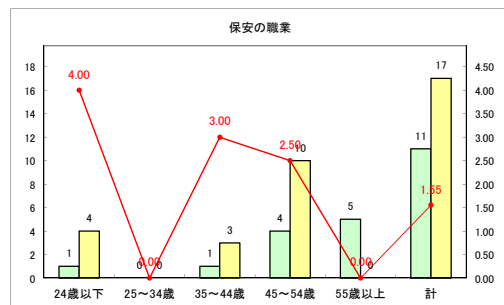

求人・求職バランスシート（常用+常用パート）〔青森労働局〕

令和2年4月

求人・求職バランスシート（常用+常用パート）〔ハローワーク青森〕

令和2年4月

求人・求職バランスシート（常用+常用パート）〔ハローワーク八戸〕

令和2年4月

求人・求職バランスシート（常用+常用パート）〔ハローワーク弘前〕

令和2年4月

求人・求職バランスシート（常用+常用パート）（ハローワークむつ）

令和2年4月

求人・求職バランスシート（常用+常用パート）〔ハローワーク野辺地〕

令和2年4月

求人・求職バランスシート（常用+常用パート）〔ハローワーク五所川原〕

令和2年4月

求人・求職バランスシート（常用+常用パート）〔ハローワーク三沢〕

令和2年4月