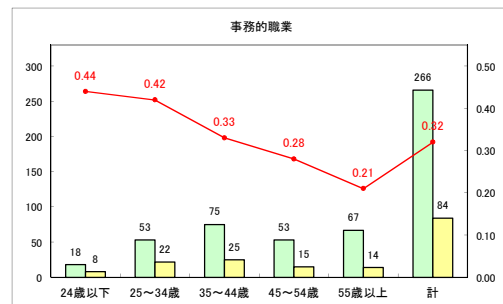

求人・求職バランスシート（常用+常用パート）（ハローワークむつ）

令和2年4月

求人・求職バランスシート（常用+常用パート）〔ハローワーク野辺地〕

令和2年4月

求人・求職バランスシート（常用+常用パート）〔ハローワーク五所川原〕

令和2年4月

求人・求職バランスシート（常用+常用パート）〔ハローワーク三沢〕

令和2年4月

求人・求職バランスシート（常用+常用パート）（ハローワーク+和田）

令和2年4月

求人・求職バランスシート（常用+常用パート）（ハローワーク黒石）

令和2年4月