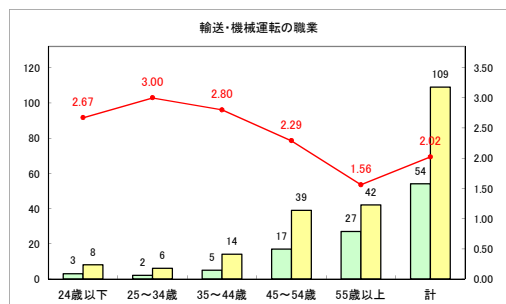

求人・求職バランスシート（常用+常用パート）（ハローワークむつ）

令和2年4月

求人・求職バランスシート（常用+常用パート）〔ハローワーク野辺地〕

令和2年4月

求人・求職バランスシート（常用+常用パート）〔ハローワーク五所川原〕

令和2年4月

求人・求職バランスシート（常用+常用パート）〔ハローワーク三沢〕

令和2年4月

求人・求職バランスシート（常用+常用パート）（ハローワーク+和田）

令和2年4月

求人・求職バランスシート（常用+常用パート）（ハローワーク黒石）

令和2年4月