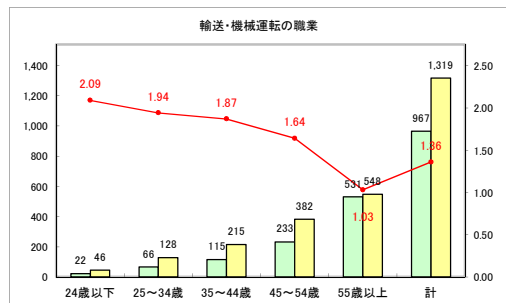

求人・求職バランスシート（常用+常用パート）〔青森労働局〕

令和2年4月

求人・求職バランスシート（常用+常用パート）〔ハローワーク青森〕

令和2年4月

求人・求職バランスシート（常用+常用パート）〔ハローワーク八戸〕

令和2年4月

求人・求職バランスシート（常用+常用パート）〔ハローワーク弘前〕

令和2年4月