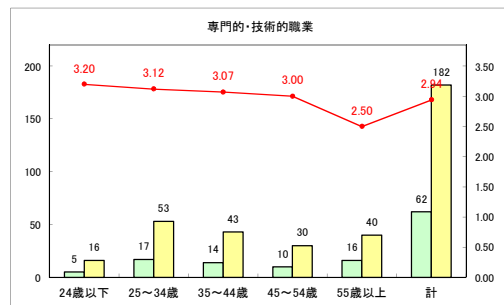

求人・求職バランスシート（常用+常用パート）（ハローワークむつ）

令和2年4月