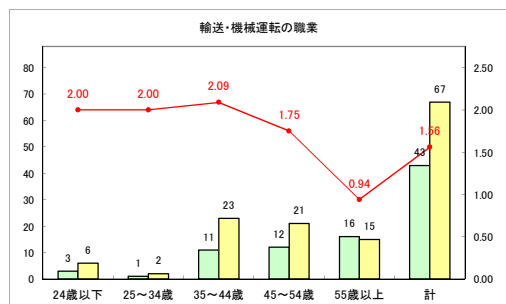

求人・求職バランスシート（常用+常用パート）〔ハローワーク野辺地〕

令和2年4月