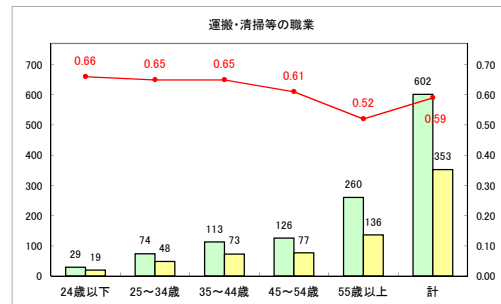

求人・求職バランスシート（常用+常用パート）〔青森労働局〕

令和2年4月

求人・求職バランスシート（常用+常用パート）〔ハローワーク青森〕

令和2年4月

求人・求職バランスシート（常用+常用パート）〔ハローワーク八戸〕

令和2年4月

求人・求職バランスシート（常用+常用パート）〔ハローワーク弘前〕

令和2年4月