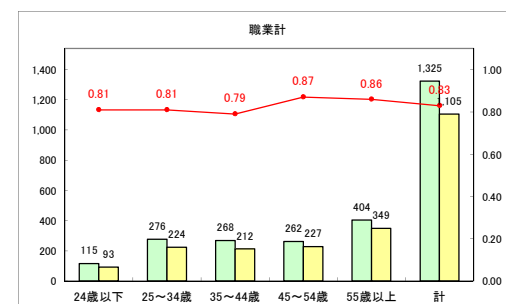

求人・求職バランスシート（常用+常用パート）（ハローワークむつ）

令和2年4月

求人・求職バランスシート（常用+常用パート）〔ハローワーク野辺地〕

令和2年4月

求人・求職バランスシート（常用+常用パート）〔ハローワーク五所川原〕

令和2年4月

求人・求職バランスシート（常用+常用パート）〔ハローワーク三沢〕

令和2年4月

求人・求職バランスシート（常用+常用パート）（ハローワーク+和田）

令和2年4月

求人・求職バランスシート（常用+常用パート）（ハローワーク黒石）

令和2年4月