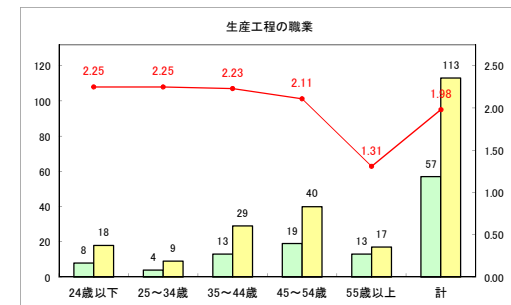

求人・求職バランスシート（常用+常用パート）（ハローワークむつ）

令和2年4月