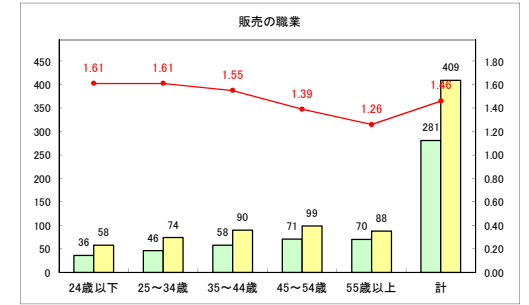

求人・求職バランスシート（常用+常用パート）〔青森労働局〕

令和2年4月

求人・求職バランスシート（常用+常用パート）〔ハローワーク青森〕

令和2年4月

求人・求職バランスシート（常用+常用パート）〔ハローワーク八戸〕

令和2年4月

求人・求職バランスシート（常用+常用パート）〔ハローワーク弘前〕

令和2年4月