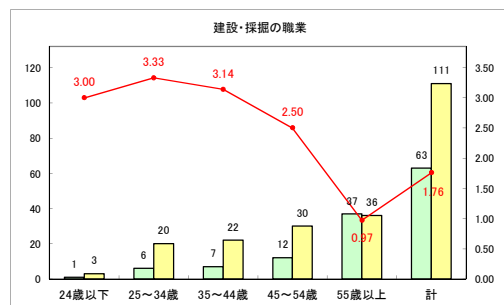

求人・求職バランスシート（常用+常用パート）（ハローワークむつ）

令和2年4月