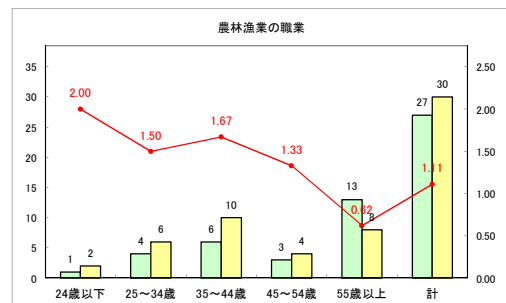

求人・求職バランスシート（常用+常用パート）（ハローワークむつ）

令和2年4月

求人・求職バランスシート（常用+常用パート）〔ハローワーク野辺地〕

令和2年4月

求人・求職バランスシート（常用+常用パート）〔ハローワーク五所川原〕

令和2年4月

求人・求職バランスシート（常用+常用パート）〔ハローワーク三沢〕

令和2年4月

求人・求職バランスシート（常用+常用パート）（ハローワーク+和田）

令和2年4月

求人・求職バランスシート（常用+常用パート）（ハローワーク黒石）

令和2年4月