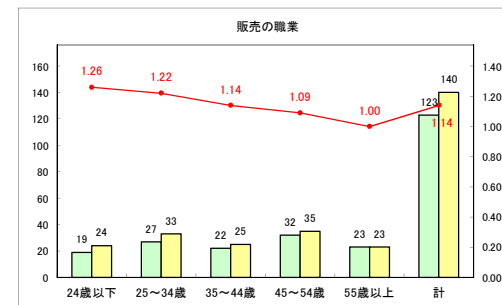

求人・求職バランスシート（常用+常用パート）（ハローワークむつ）

令和2年4月

求人・求職バランスシート（常用+常用パート）〔ハローワーク野辺地〕

令和2年4月

求人・求職バランスシート（常用+常用パート）〔ハローワーク五所川原〕

令和2年4月

求人・求職バランスシート（常用+常用パート）〔ハローワーク三沢〕

令和2年4月

求人・求職バランスシート（常用+常用パート）（ハローワーク+和田）

令和2年4月

求人・求職バランスシート（常用+常用パート）（ハローワーク黒石）

令和2年4月