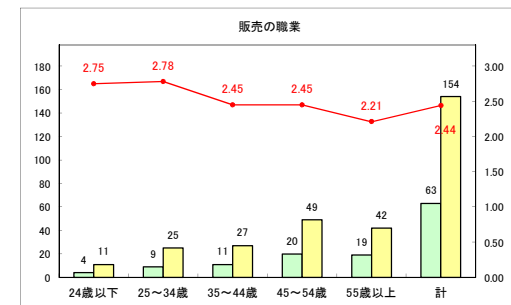

求人・求職バランスシート（常用+常用パート）（ハローワークむつ）

令和2年4月