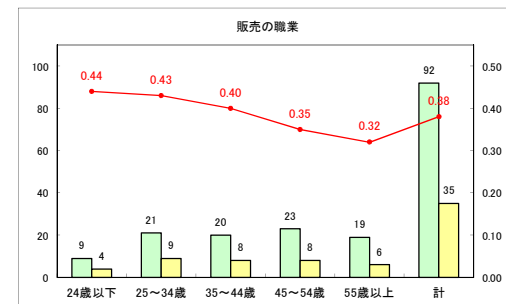

求人・求職バランスシート（常用+常用パート）（ハローワークむつ）

令和2年4月

求人・求職バランスシート（常用+常用パート）〔ハローワーク野辺地〕

令和2年4月

求人・求職バランスシート（常用+常用パート）〔ハローワーク五所川原〕

令和2年4月

求人・求職バランスシート（常用+常用パート）〔ハローワーク三沢〕

令和2年4月

求人・求職バランスシート（常用+常用パート）（ハローワーク+和田）

令和2年4月

求人・求職バランスシート（常用+常用パート）（ハローワーク黒石）

令和2年4月