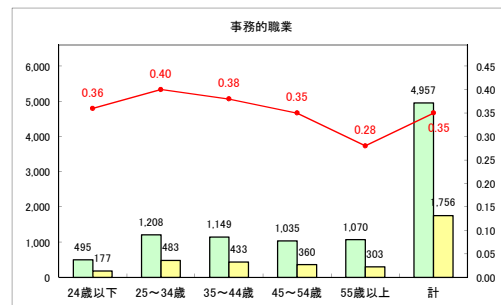

求人・求職バランスシート（常用+常用パート）〔青森労働局〕

令和2年4月

求人・求職バランスシート（常用+常用パート）〔ハローワーク青森〕

令和2年4月

求人・求職バランスシート（常用+常用パート）〔ハローワーク八戸〕

令和2年4月

求人・求職バランスシート（常用+常用パート）〔ハローワーク弘前〕

令和2年4月