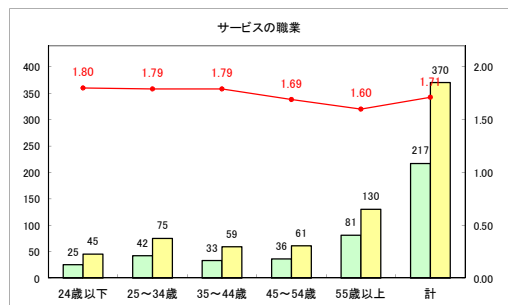

求人・求職バランスシート（常用+常用パート）（ハローワークむつ）

令和2年4月

求人・求職バランスシート（常用+常用パート）〔ハローワーク野辺地〕

令和2年4月

求人・求職バランスシート（常用+常用パート）〔ハローワーク五所川原〕

令和2年4月

求人・求職バランスシート（常用+常用パート）〔ハローワーク三沢〕

令和2年4月

求人・求職バランスシート（常用+常用パート）（ハローワーク+和田）

令和2年4月

求人・求職バランスシート（常用+常用パート）（ハローワーク黒石）

令和2年4月