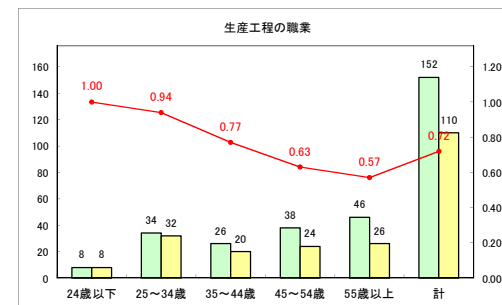

求人・求職バランスシート（常用+常用パート）（ハローワークむつ）

令和2年4月

求人・求職バランスシート（常用+常用パート）〔ハローワーク野辺地〕

令和2年4月

求人・求職バランスシート（常用+常用パート）〔ハローワーク五所川原〕

令和2年4月

求人・求職バランスシート（常用+常用パート）〔ハローワーク三沢〕

令和2年4月

求人・求職バランスシート（常用+常用パート）（ハローワーク+和田）

令和2年4月

求人・求職バランスシート（常用+常用パート）（ハローワーク黒石）

令和2年4月