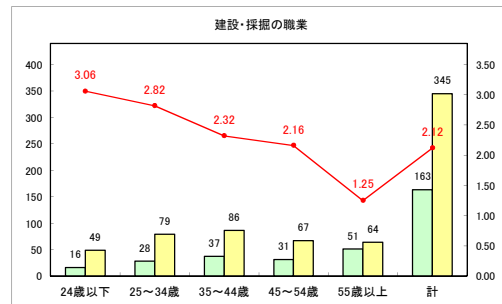

求人・求職バランスシート（常用+常用パート）〔青森労働局〕

令和2年4月

求人・求職バランスシート（常用+常用パート）〔ハローワーク青森〕

令和2年4月

求人・求職バランスシート（常用+常用パート）〔ハローワーク八戸〕

令和2年4月

求人・求職バランスシート（常用+常用パート）〔ハローワーク弘前〕

令和2年4月