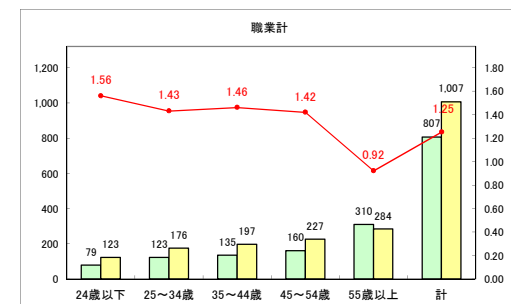

求人・求職バランスシート（常用+常用パート）〔ハローワーク野辺地〕

令和2年4月