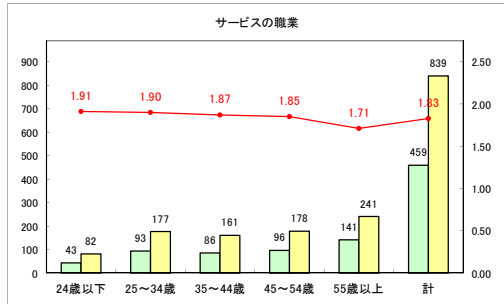

求人・求職バランスシート（常用+常用パート）〔青森労働局〕

令和2年4月

求人・求職バランスシート（常用+常用パート）〔ハローワーク青森〕

令和2年4月

求人・求職バランスシート（常用+常用パート）〔ハローワーク八戸〕

令和2年4月

求人・求職バランスシート（常用+常用パート）〔ハローワーク弘前〕

令和2年4月