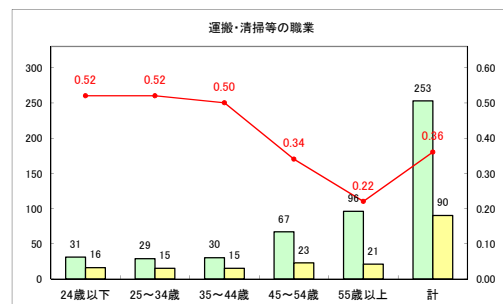

求人・求職バランスシート（常用+常用パート）（ハローワークむつ）

令和2年4月

求人・求職バランスシート（常用+常用パート）〔ハローワーク野辺地〕

令和2年4月

求人・求職バランスシート（常用+常用パート）〔ハローワーク五所川原〕

令和2年4月

求人・求職バランスシート（常用+常用パート）〔ハローワーク三沢〕

令和2年4月

求人・求職バランスシート（常用+常用パート）（ハローワーク+和田）

令和2年4月

求人・求職バランスシート（常用+常用パート）（ハローワーク黒石）

令和2年4月