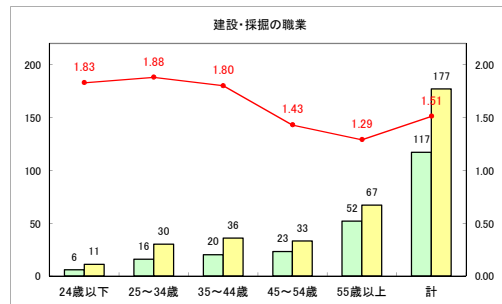

求人・求職バランスシート（常用+常用パート）〔青森労働局〕

令和2年4月

求人・求職バランスシート（常用+常用パート）〔ハローワーク青森〕

令和2年4月

求人・求職バランスシート（常用+常用パート）〔ハローワーク八戸〕

令和2年4月

求人・求職バランスシート（常用+常用パート）〔ハローワーク弘前〕

令和2年4月