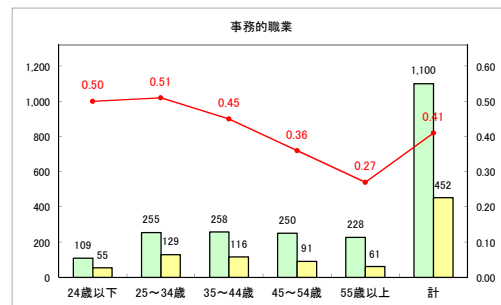

求人・求職バランスシート（常用+常用パート）〔青森労働局〕

令和2年4月

求人・求職バランスシート（常用+常用パート）〔ハローワーク青森〕

令和2年4月

求人・求職バランスシート（常用+常用パート）〔ハローワーク八戸〕

令和2年4月

求人・求職バランスシート（常用+常用パート）〔ハローワーク弘前〕

令和2年4月