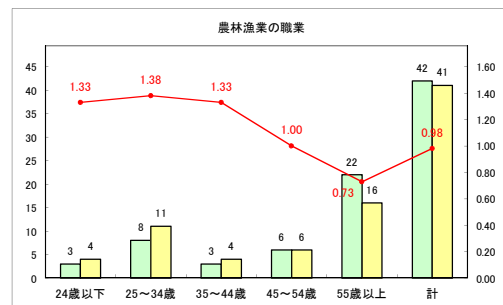

求人・求職バランスシート（常用+常用パート）（ハローワークむつ）

令和2年4月

求人・求職バランスシート（常用+常用パート）〔ハローワーク野辺地〕

令和2年4月

求人・求職バランスシート（常用+常用パート）〔ハローワーク五所川原〕

令和2年4月

求人・求職バランスシート（常用+常用パート）〔ハローワーク三沢〕

令和2年4月

求人・求職バランスシート（常用+常用パート）（ハローワーク+和田）

令和2年4月

求人・求職バランスシート（常用+常用パート）（ハローワーク黒石）

令和2年4月