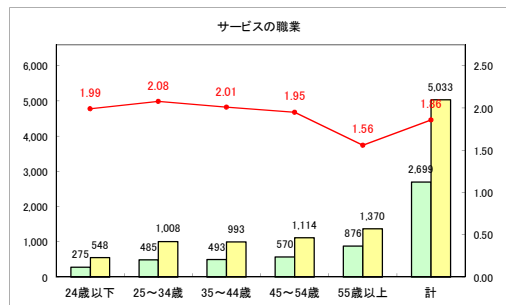

求人・求職バランスシート（常用+常用パート）〔青森労働局〕

令和2年4月

求人・求職バランスシート（常用+常用パート）〔ハローワーク青森〕

令和2年4月

求人・求職バランスシート（常用+常用パート）〔ハローワーク八戸〕

令和2年4月

求人・求職バランスシート（常用+常用パート）〔ハローワーク弘前〕

令和2年4月