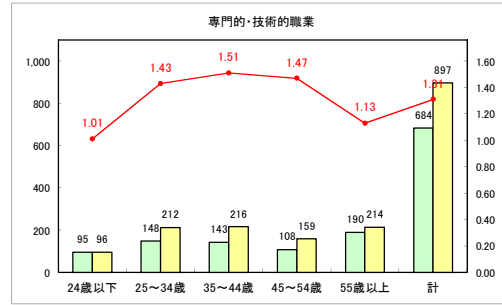

求人・求職バランスシート（常用+常用パート）〔青森労働局〕

令和2年4月

求人・求職バランスシート（常用+常用パート）〔ハローワーク青森〕

令和2年4月

求人・求職バランスシート（常用+常用パート）〔ハローワーク八戸〕

令和2年4月

求人・求職バランスシート（常用+常用パート）〔ハローワーク弘前〕

令和2年4月