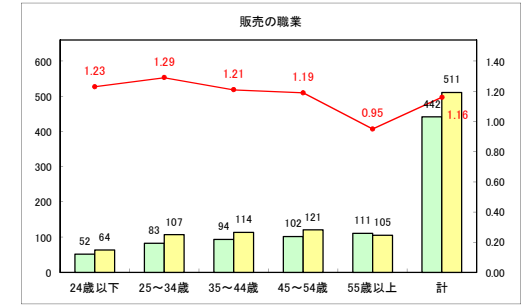

求人・求職バランスシート（常用+常用パート）〔青森労働局〕

令和2年4月

求人・求職バランスシート（常用+常用パート）〔ハローワーク青森〕

令和2年4月

求人・求職バランスシート（常用+常用パート）〔ハローワーク八戸〕

令和2年4月

求人・求職バランスシート（常用+常用パート）〔ハローワーク弘前〕

令和2年4月