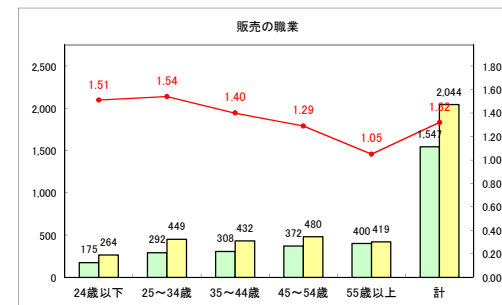

求人・求職バランスシート（常用+常用パート）〔青森労働局〕

令和2年4月

求人・求職バランスシート（常用+常用パート）〔ハローワーク青森〕

令和2年4月

求人・求職バランスシート（常用+常用パート）〔ハローワーク八戸〕

令和2年4月

求人・求職バランスシート（常用+常用パート）〔ハローワーク弘前〕

令和2年4月