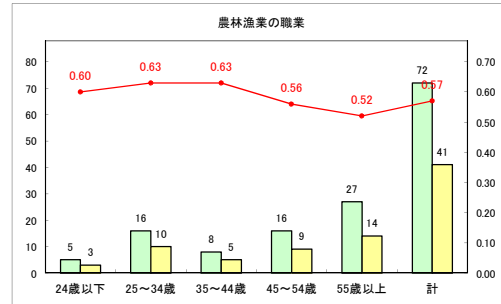

求人・求職バランスシート（常用+常用パート）〔青森労働局〕

令和2年4月

求人・求職バランスシート（常用+常用パート）〔ハローワーク青森〕

令和2年4月

求人・求職バランスシート（常用+常用パート）〔ハローワーク八戸〕

令和2年4月

求人・求職バランスシート（常用+常用パート）〔ハローワーク弘前〕

令和2年4月

求人・求職バランスシート（常用+常用パート）（ハローワークむつ）

令和2年4月

求人・求職バランスシート（常用+常用パート）〔ハローワーク野辺地〕

令和2年4月

求人・求職バランスシート（常用+常用パート）〔ハローワーク五所川原〕

令和2年4月

求人・求職バランスシート（常用+常用パート）〔ハローワーク三沢〕

令和2年4月