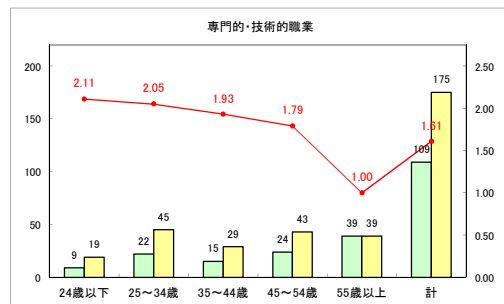

求人・求職バランスシート（常用+常用パート）（ハローワークむつ）

令和2年4月

求人・求職バランスシート（常用+常用パート）〔ハローワーク野辺地〕

令和2年4月

求人・求職バランスシート（常用+常用パート）〔ハローワーク五所川原〕

令和2年4月

求人・求職バランスシート（常用+常用パート）〔ハローワーク三沢〕

令和2年4月

求人・求職バランスシート（常用+常用パート）（ハローワーク+和田）

令和2年4月

求人・求職バランスシート（常用+常用パート）（ハローワーク黒石）

令和2年4月