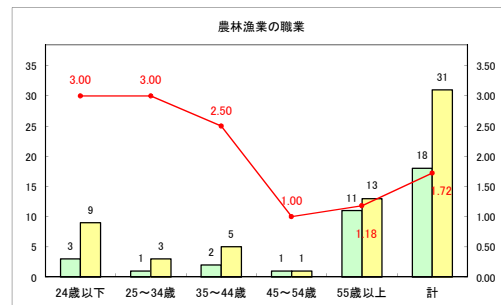

求人・求職バランスシート（常用+常用パート）〔青森労働局〕

令和2年4月

求人・求職バランスシート（常用+常用パート）〔ハローワーク青森〕

令和2年4月

求人・求職バランスシート（常用+常用パート）〔ハローワーク八戸〕

令和2年4月

求人・求職バランスシート（常用+常用パート）〔ハローワーク弘前〕

令和2年4月

求人・求職バランスシート（常用+常用パート）（ハローワークむつ）

令和2年4月

求人・求職バランスシート（常用+常用パート）〔ハローワーク野辺地〕

令和2年4月

求人・求職バランスシート（常用+常用パート）〔ハローワーク五所川原〕

令和2年4月

求人・求職バランスシート（常用+常用パート）〔ハローワーク三沢〕

令和2年4月