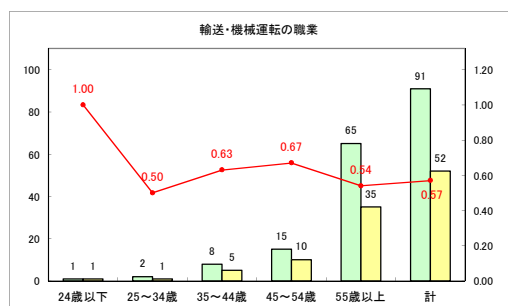

求人・求職バランスシート（常用+常用パート）（ハローワークむつ）

令和2年4月

求人・求職バランスシート（常用+常用パート）〔ハローワーク野辺地〕

令和2年4月

求人・求職バランスシート（常用+常用パート）〔ハローワーク五所川原〕

令和2年4月

求人・求職バランスシート（常用+常用パート）〔ハローワーク三沢〕

令和2年4月

求人・求職バランスシート（常用+常用パート）（ハローワーク+和田）

令和2年4月

求人・求職バランスシート（常用+常用パート）（ハローワーク黒石）

令和2年4月