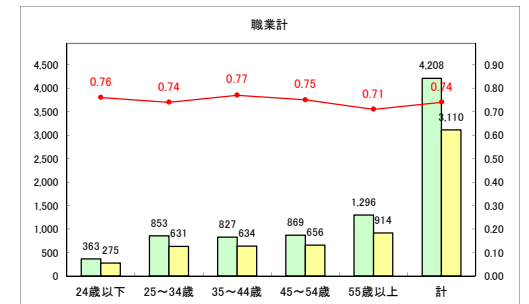

求人・求職バランスシート（常用+常用パート）〔青森労働局〕

令和2年4月

求人・求職バランスシート（常用+常用パート）〔ハローワーク青森〕

令和2年4月

求人・求職バランスシート（常用+常用パート）〔ハローワーク八戸〕

令和2年4月

求人・求職バランスシート（常用+常用パート）〔ハローワーク弘前〕

令和2年4月