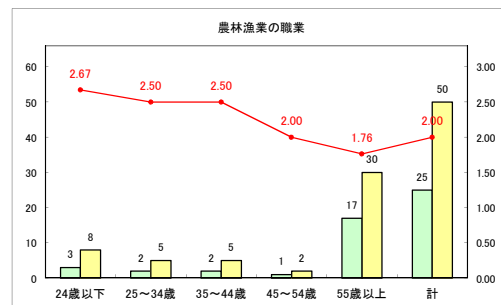

求人・求職バランスシート（常用+常用パート）〔青森労働局〕

令和2年4月

求人・求職バランスシート（常用+常用パート）〔ハローワーク青森〕

令和2年4月

求人・求職バランスシート（常用+常用パート）〔ハローワーク八戸〕

令和2年4月

求人・求職バランスシート（常用+常用パート）〔ハローワーク弘前〕

令和2年4月

求人・求職バランスシート（常用+常用パート）（ハローワークむつ）

令和2年4月

求人・求職バランスシート（常用+常用パート）〔ハローワーク野辺地〕

令和2年4月

求人・求職バランスシート（常用+常用パート）〔ハローワーク五所川原〕

令和2年4月

求人・求職バランスシート（常用+常用パート）〔ハローワーク三沢〕

令和2年4月