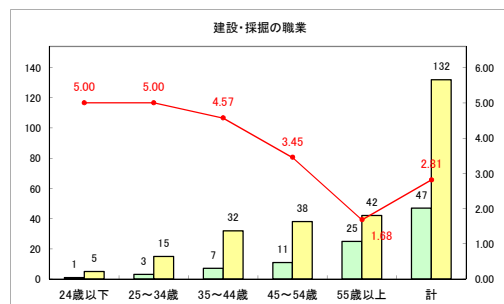

求人・求職バランスシート（常用+常用パート）〔ハローワーク野辺地〕

令和2年4月