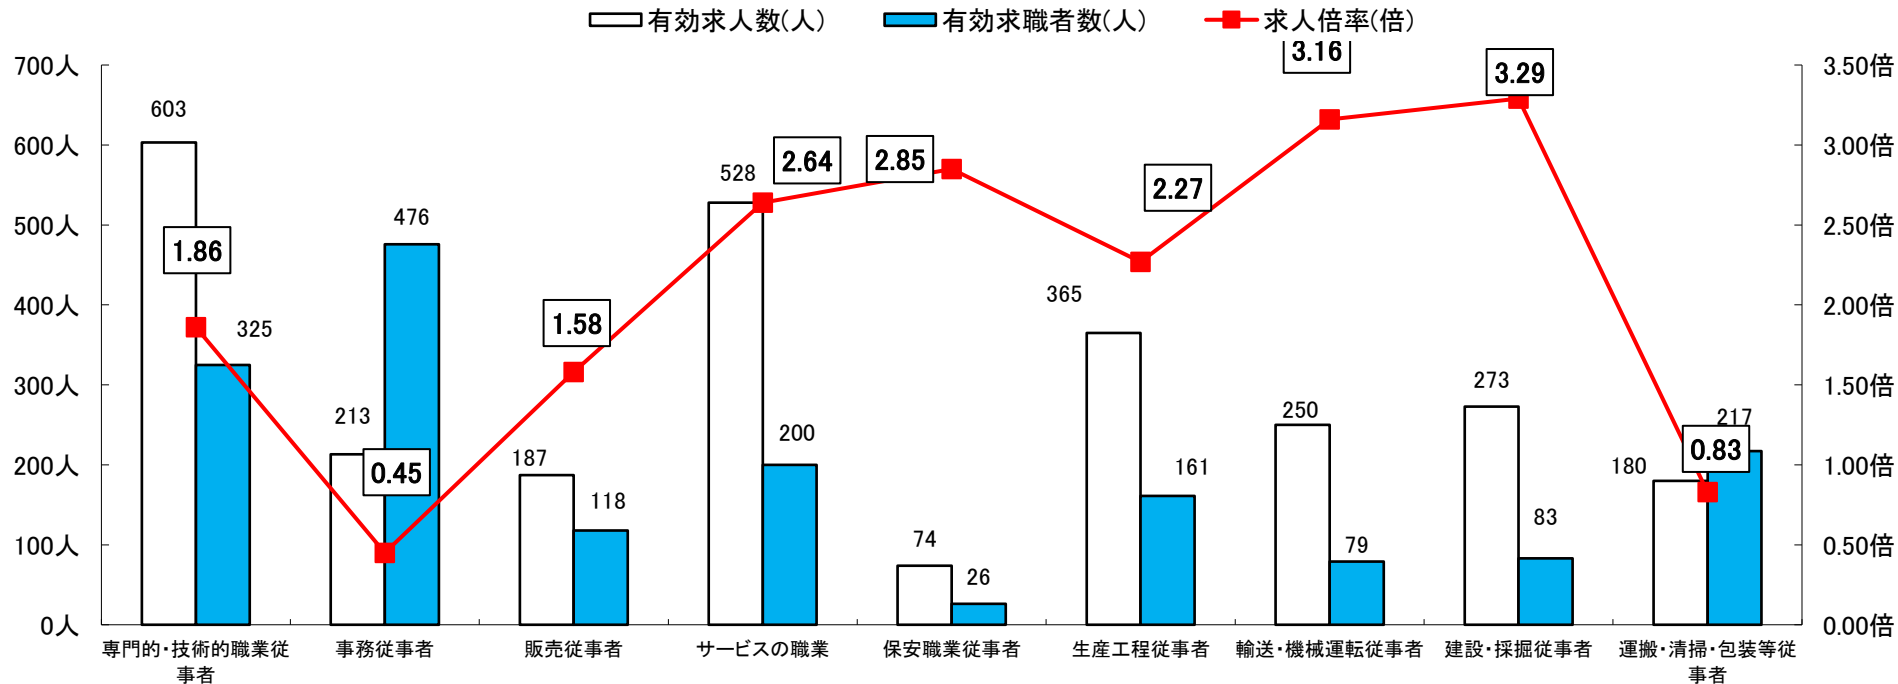

裏面は【パートタイム】

求人・求職のバランスシート 【フルタイム】 (令和8年4月)

職業分類	専門的・技術的職業従事者	事務従事者	販売従事者	サービスの職業	保安職業従事者	生産工程従事者	輸送・機械運転従事者	建設・採掘従事者	運搬・清掃・包装等従事者	職業計
主な職種	建築・土木・測量技術者、看護師、薬剤師、医療技術者、保育士、幼稚園教員、社会福祉専門的職業等	一般事務、秘書、受付・案内、会計事務、その他の一般事務、事務用機器操作員等	商品販売、販売類似、営業等	介護職員（医療・福祉施設等）、訪問介護、理容師、美容師、調理人、接客・給仕、居住施設・ビル等管理人等	警備員、他に分類されない保安等	板金、金属溶接・溶断、電気機械器具組立、自動車整備・修理、食料品製造、紡織・衣服・繊維製品製造、木・紙製品製造、印刷・製本等	自動車運転、建設・さく井機械運、他に分類されない輸送等	電気工事、大工、左官、土木作業等	配達員、清掃、包装等	
有効求人数(人)	603	213	187	528	74	365	250	273	180	2,721
有効求職者数(人)	325	476	118	200	26	161	79	83	217	2,259
求人倍率(倍)	1.86	0.45	1.58	2.64	2.85	2.27	3.16	3.29	0.83	1.20

※平成21年12月改定の「日本標準職業分類」に基づく区分、職業計には、管理的職業及び農林漁業の職業を含む。

求人・求職のバランスシート 【パートタイム】 (令和8年4月)

職業分類	専門的・技術的職業従事者	事務従事者	販売従事者	サービスの職業	保安職業従事者	生産工程従事者	輸送・機械運転従事者	建設・採掘従事者	運搬・清掃・包装等従事者	職業計
主な職種	建築・土木・測量技術者、看護師、薬剤師、医療技術者、保育士、幼稚園教員、社会福祉専門的職業等	一般事務、秘書、受付・案内、会計事務、その他の一般事務、事務用機器操作員等	商品販売、販売類似、営業等	介護職員（医療・福祉施設等）、訪問介護、理容師、美容師、調理人、接客・給仕、居住施設・ビル等管理人等	警備員、他に分類されない保安等	板金、金属溶接・溶断、電気機械器具組立、自動車整備・修理、食料品製造、紡織・衣服・繊維製品製造、木・紙製品製造、印刷・製本等	自動車運転、建設・さく井機械運、他に分類されない輸送等	電気工事、大工、左官、土木作業等	配達員、清掃、包装等	
有効求人数(人)	195	99	121	414	9	77	29	2	170	1,136
有効求職者数(人)	137	289	71	171	13	69	23	6	341	1,522
求人倍率(倍)	1.42	0.34	1.70	2.42	0.69	1.12	1.26	0.33	0.50	0.75