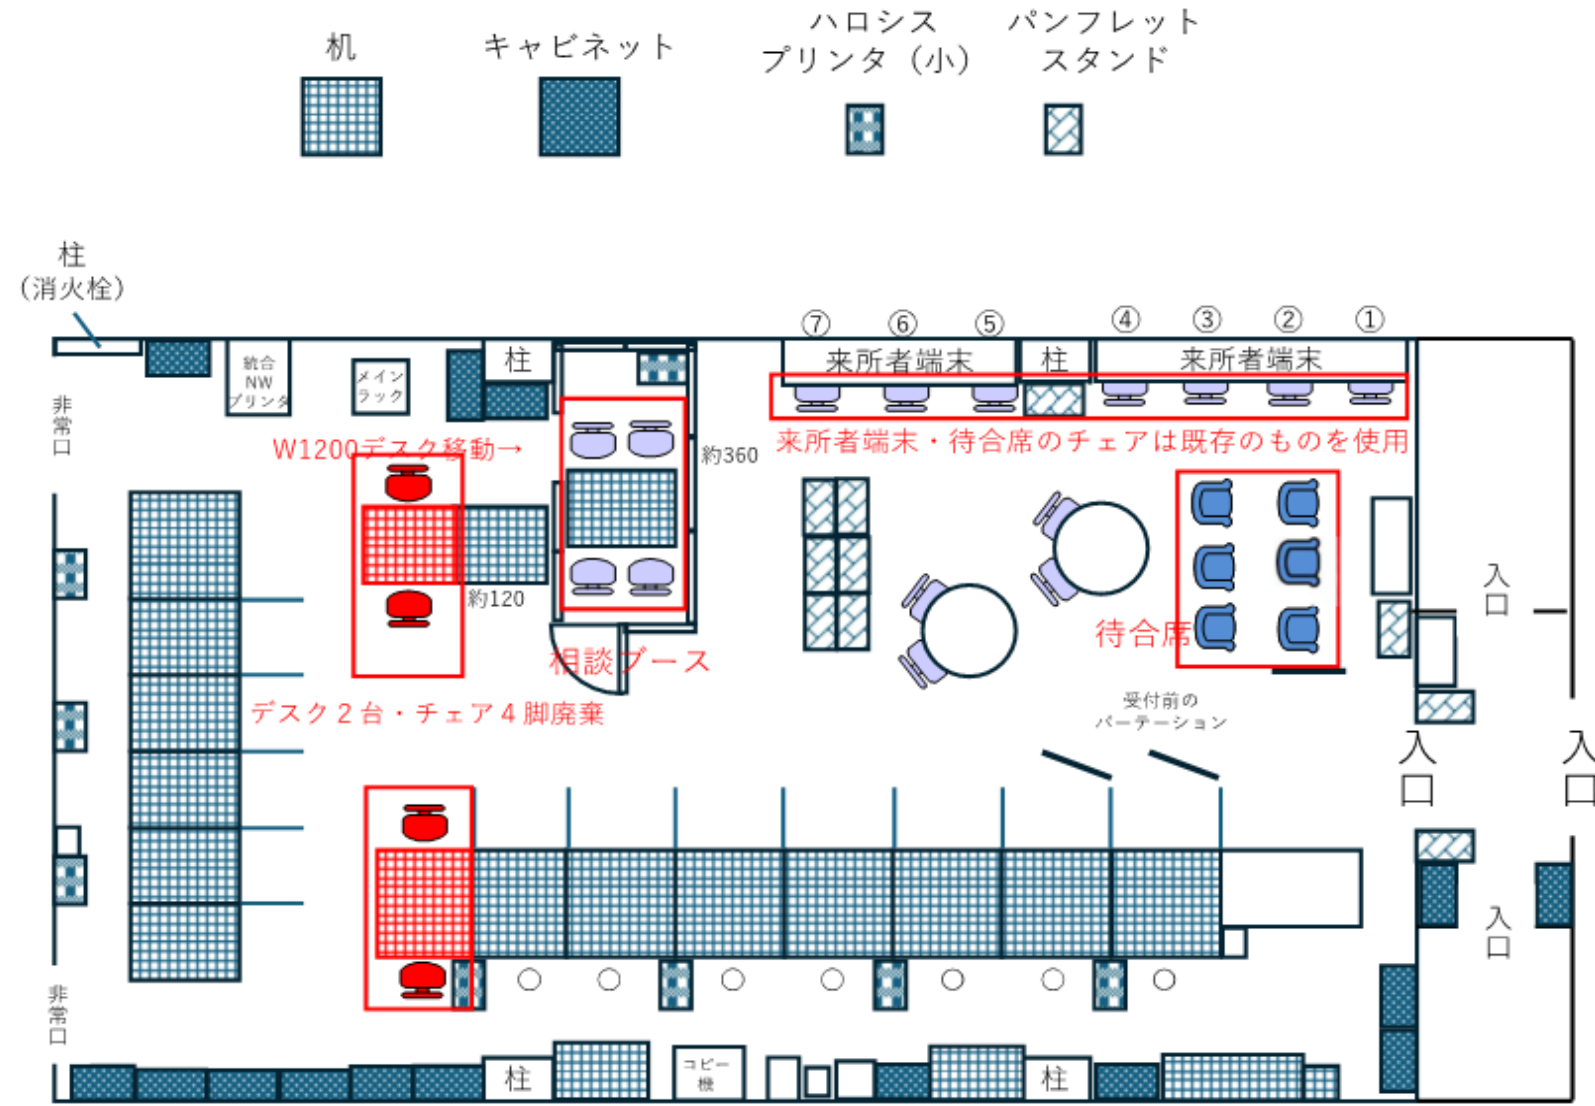

【変更後】

新たに作るブースについて

ある程度内部の様子分かるように統括席側は上半分がガラス