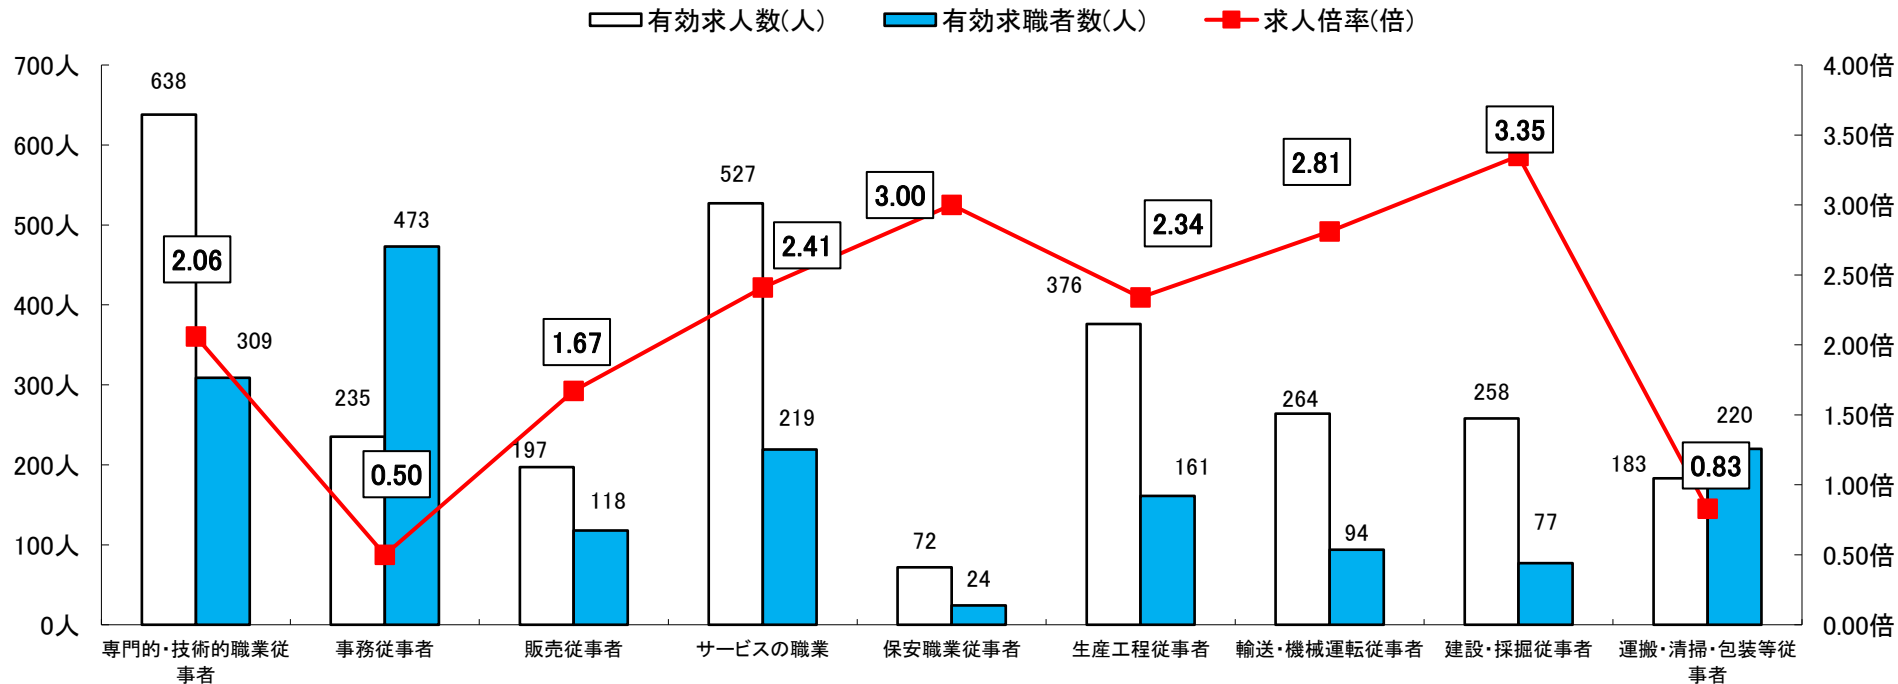

裏面は【パートタイム】

求人・求職のバランスシート 【フルタイム】 (令和8年3月)

職業分類	専門的・技術的職業従事者	事務従事者	販売従事者	サービスの職業	保安職業従事者	生産工程従事者	輸送・機械運転従事者	建設・採掘従事者	運搬・清掃・包装等従事者	職業計
主な職種	建築・土木・測量技術者、看護師、薬剤師、医療技術者、保育士、幼稚園教員、社会福祉専門的職業等	一般事務、秘書、受付・案内、会計事務、その他の一般事務、事務用機器操作員等	商品販売、販売類似、営業等	介護職員（医療・福祉施設等）、訪問介護、理容師、美容師、調理人、接客・給仕、居住施設・ビル等管理人等	警備員、他に分類されない保安等	板金、金属溶接・溶断、電気機械器具組立、自動車整備・修理、食料品製造、紡織・衣服・繊維製品製造、木・紙製品製造、印刷・製本等	自動車運転、建設・さく井機械運、他に分類されない輸送等	電気工事、大工、左官、土木作業等	配達員、清掃、包装等	
有効求人数(人)	638	235	197	527	72	376	264	258	183	2,792
有効求職者数(人)	309	473	118	219	24	161	94	77	220	2,203
求人倍率(倍)	2.06	0.50	1.67	2.41	3.00	2.34	2.81	3.35	0.83	1.27

※平成21年12月改定の「日本標準職業分類」に基づく区分、職業計には、管理的職業及び農林漁業の職業を含む。

求人・求職のバランスシート 【パートタイム】 (令和8年3月)

職業分類	専門的・技術的職業従事者	事務従事者	販売従事者	サービスの職業	保安職業従事者	生産工程従事者	輸送・機械運転従事者	建設・採掘従事者	運搬・清掃・包装等従事者	職業計
主な職種	建築・土木・測量技術者、看護師、薬剤師、医療技術者、保育士、幼稚園教員、社会福祉専門的職業等	一般事務、秘書、受付・案内、会計事務、その他の一般事務、事務用機器操作員等	商品販売、販売類似、営業等	介護職員（医療・福祉施設等）、訪問介護、理容師、美容師、調理人、接客・給仕、居住施設・ビル等管理人等	警備員、他に分類されない保安等	板金、金属溶接・溶断、電気機械器具組立、自動車整備・修理、食料品製造、紡織・衣服・繊維製品製造、木・紙製品製造、印刷・製本等	自動車運転、建設・さく井機械運、他に分類されない輸送等	電気工事、大工、左官、土木作業等	配達員、清掃、包装等	
有効求人数(人)	277	133	120	422	15	89	32	1	193	1,316
有効求職者数(人)	109	259	74	171	10	64	30	5	320	1,352
求人倍率(倍)	2.54	0.51	1.62	2.47	1.50	1.39	1.07	0.20	0.60	0.97