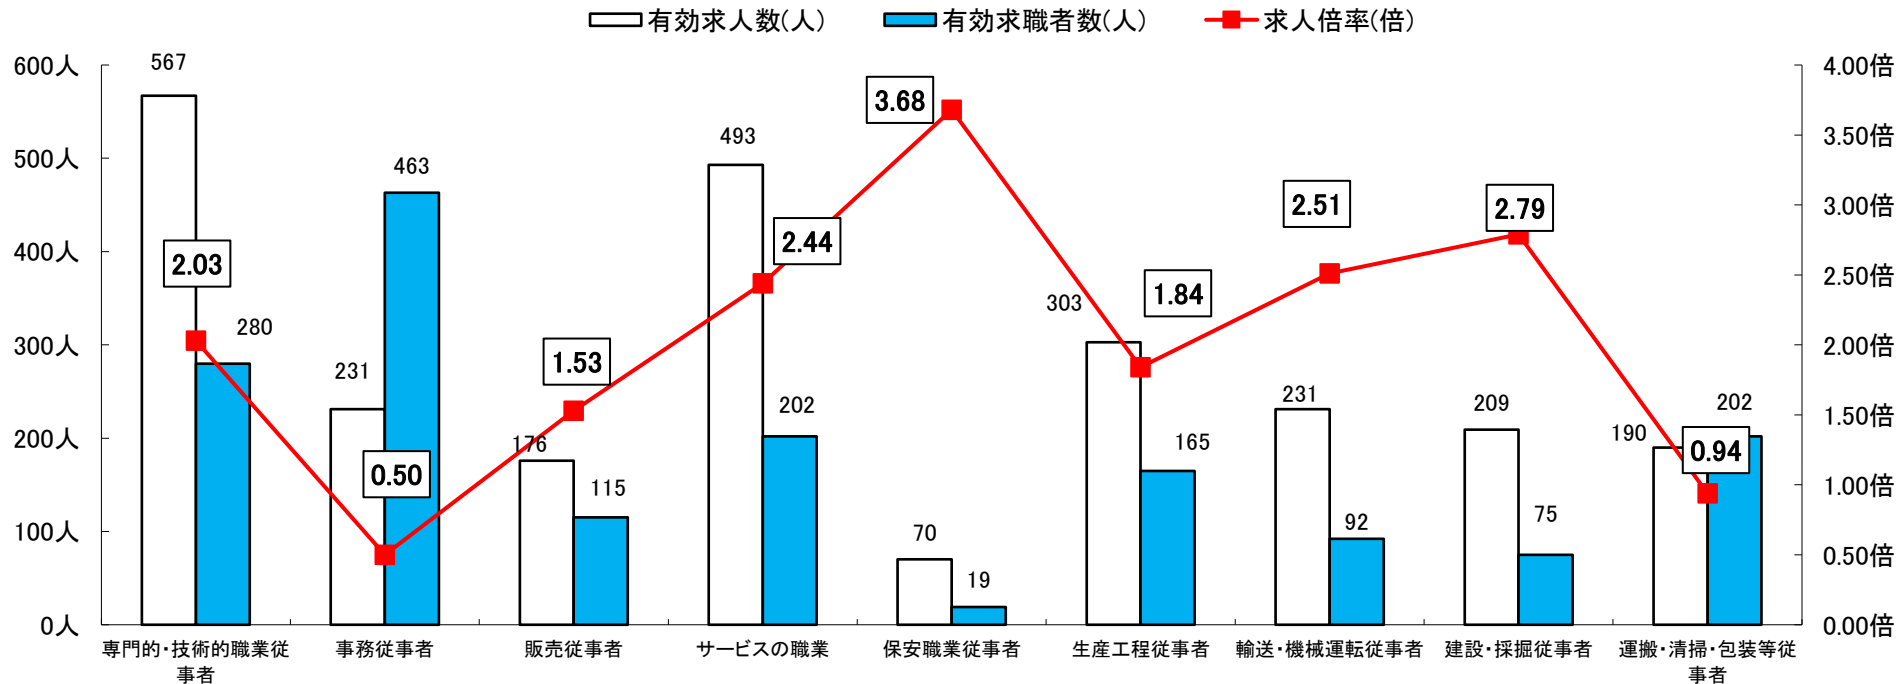

裏面は【パートタイム】

求人・求職のバランスシート 【フルタイム】 (令和8年2月)

職業分類	専門的・技術的職業従事者	事務従事者	販売従事者	サービスの職業	保安職業従事者	生産工程従事者	輸送・機械運転従事者	建設・採掘従事者	運搬・清掃・包装等従事者	職業計
主な職種	建築・土木・測量技術者、看護師、薬剤師、医療技術者、保育士、幼稚園教員、社会福祉専門的職業等	一般事務、秘書、受付・案内、会計事務、その他の一般事務、事務用機器操作員等	商品販売、販売類似、営業等	介護職員（医療・福祉施設等）、訪問介護、理容師、美容師、調理人、接客・給仕、居住施設・ビル等管理人等	警備員、他に分類されない保安等	板金、金属溶接・溶断、電気機械器具組立、自動車整備・修理、食料品製造、紡織・衣服、繊維製品製造、木・紙製品製造、印刷・製本等	自動車運転、建設・さく井機械運、他に分類されない輸送等	電気工事、大工、左官、土木作業等	配達員、清掃、包装等	
有効求人数(人)	567	231	176	493	70	303	231	209	190	2,500
有効求職者数(人)	280	463	115	202	19	165	92	75	202	2,084
求人倍率(倍)	2.03	0.50	1.53	2.44	3.68	1.84	2.51	2.79	0.94	1.20

※平成21年12月改定の「日本標準職業分類」に基づく区分、職業計には、管理的職業及び農林漁業の職業を含む。

求人・求職のバランスシート 【パートタイム】 (令和8年2月)

職業分類	専門的・技術的職業従事者	事務従事者	販売従事者	サービスの職業	保安職業従事者	生産工程従事者	輸送・機械運転従事者	建設・採掘従事者	運搬・清掃・包装等従事者	職業計
主な職種	建築・土木・測量技術者、看護師、薬剤師、医療技術者、保育士、幼稚園教員、社会福祉専門的職業等	一般事務、秘書、受付・案内、会計事務、その他の一般事務、事務用機器操作員等	商品販売、販売類似、営業等	介護職員（医療・福祉施設等）、訪問介護、理容師、美容師、調理人、接客・給仕、居住施設・ビル等管理人等	警備員、他に分類されない保安等	板金、金属溶接・溶断、電気機械器具組立、自動車整備・修理、食料品製造、紡織・衣服・繊維製品製造、木・紙製品製造、印刷・製本等	自動車運転、建設・さく井機械運、他に分類されない輸送等	電気工事、大工、左官、土木作業等	配達員、清掃、包装等	
有効求人数(人)	268	161	114	416	15	67	29	1	178	1,272
有効求職者数(人)	93	223	68	140	14	67	26	5	304	1,232
求人倍率(倍)	2.88	0.72	1.68	2.97	1.07	1.00	1.12	0.20	0.59	1.03