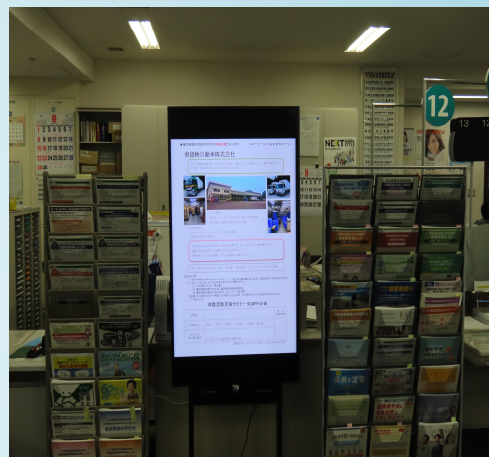

人材確保のために御社をPRしませんか！！

『求人事業所 PR 動画・静止画』 上映のご案内

- ◆ 求職者に対して、視覚的訴求ができる事業所情報を発信したい。
- ◆ 求人票だけでは伝わらない、職場風景等を画像で伝えたい。
- ◆ 応募前に事業所の雰囲気を知ってほしい。

動画・静止画上映サービスの内容

- ◆ ハローワーク三沢では、求職者相談コーナー待合近くに大型モニターを設置して、各種就職関連情報を無音で放映しています。
- ◆ 動画上映サービスとは、御社で作成した PR 動画を大型モニターで、求職者に向けて放映し、求職者の皆さまに御社及び業務内容を紹介することで、積極的な応募に結び付けていくためのサービスとなります。
- ◆ **ホームページや YouTube 等 SNS で公開している企業動画でも可能です。** (著作権等にご注意ください)

【参考】動画 3分程度 静止画 1枚 20秒程度

- ◆ 上映中止はいつでも可能です。
- ◆ 費用は無料です。

「企業動画」や「パワーポイント」などで作成したスライドでも上映が可能です。

◎ 次のような事業所は、当該サービスをご利用になれません。

- ・現在、ハローワークに求人申込を行っていない事業所
- ・三沢市・おいらせ町・六戸町で働く求人を申込みしていない事業所
- ・過去3年以内に労働基準法等関連法令違反により是正指導等が行われ、是正等が完了していない事業所
- ・その他、当ハローワークが上映にあたって不適切と判断した事業所