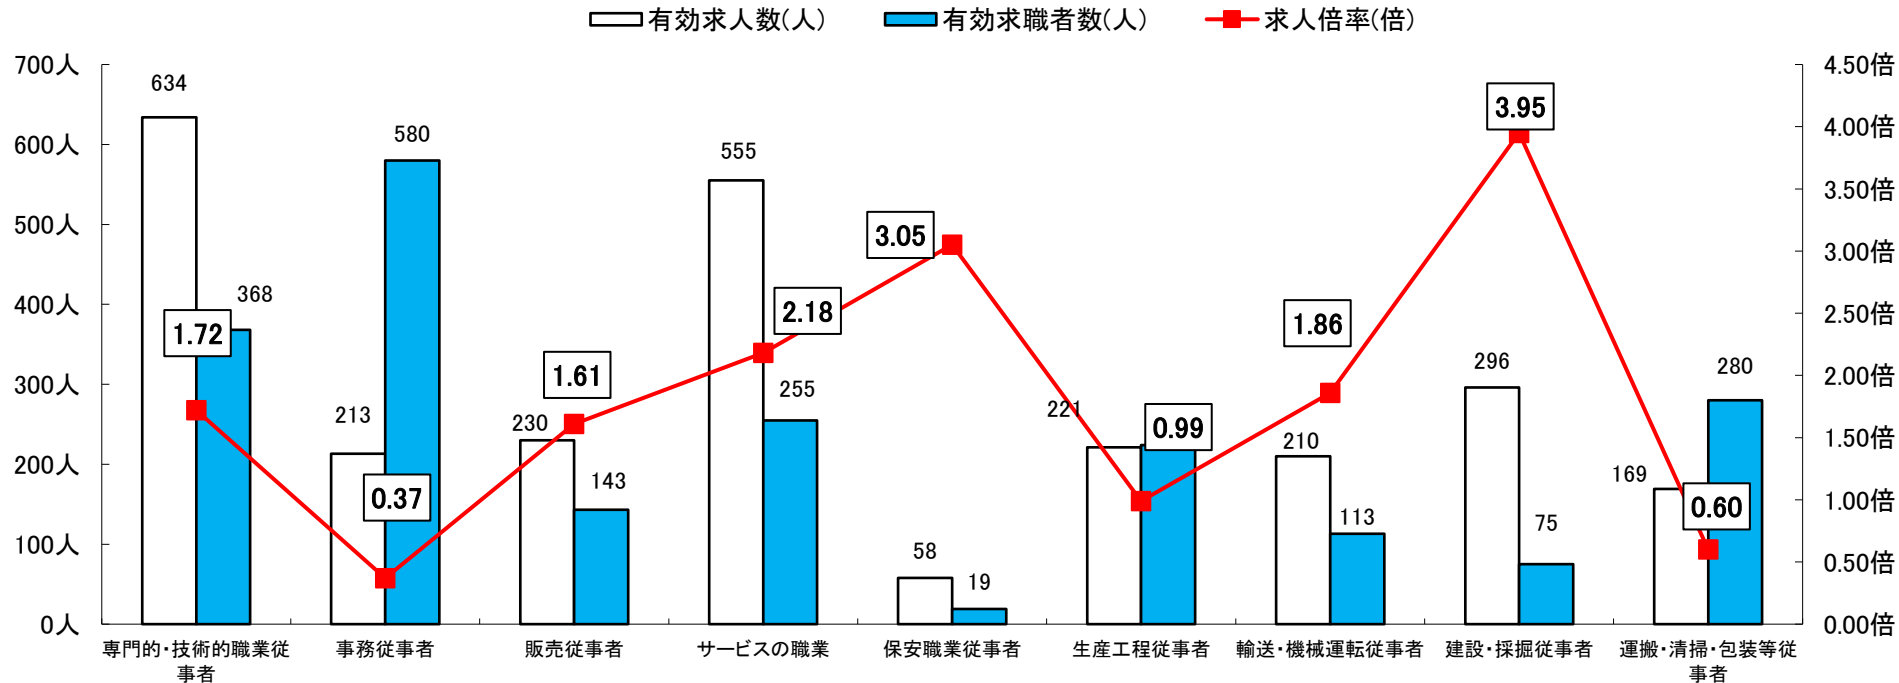

求人・求職のバランスシート 【フルタイム】 (令和6年6月)

職業分類	専門的・技術的職業従事者	事務従事者	販売従事者	サービスの職業	保安職業従事者	生産工程従事者	輸送・機械運転従事者	建設・採掘従事者	運搬・清掃・包装等従事者	職業計
主な職種	建築・土木・測量技術者、看護師、薬剤師、医療技術者、保育士、幼稚園教員、社会福祉専門的職業等	一般事務、秘書、受付・案内、会計事務、その他の一般事務、事務用機器操作員等	商品販売、販売類似、営業等	介護職員（医療・福祉施設等）、訪問介護、理容師、美容師、調理人、接客・給仕、居住施設・ビル等管理人等	警備員、他に分類されない保安等	板金、金属溶接・溶断、電気機械器具組立、自動車整備・修理、食料品製造、紡織・衣服、繊維製品製造、木・紙製品製造、印刷・製本等	自動車運転、建設・さく井機械運、他に分類されない輸送等	電気工事、大工、左官、土木作業等	配達員、清掃、包装等	
有効求人数(人)	634	213	230	555	58	221	210	296	169	2,622
有効求職者数(人)	368	580	143	255	19	224	113	75	280	2,419
求人倍率(倍)	1.72	0.37	1.61	2.18	3.05	0.99	1.86	3.95	0.60	1.08

※平成21年12月改定の「日本標準職業分類」に基づく区分、職業計には、管理的職業及び農林漁業の職業を含む。

求人・求職のバランスシート 【パートタイム】 (令和6年6月)

職業分類	専門的・技術的職業従事者	事務従事者	販売従事者	サービスの職業	保安職業従事者	生産工程従事者	輸送・機械運転従事者	建設・採掘従事者	運搬・清掃・包装等従事者	職業計
主な職種	建築・土木・測量技術者、看護師、薬剤師、医療技術者、保育士、幼稚園教員、社会福祉専門的職業等	一般事務、秘書、受付・案内、会計事務、その他の一般事務、事務用機器操作員等	商品販売、販売類似、営業等	介護職員（医療・福祉施設等）、訪問介護、理容師、美容師、調理人、接客・給仕、居住施設・ビル等管理人等	警備員、他に分類されない保安等	板金、金属溶接・溶断、電気機械器具組立、自動車整備・修理、食料品製造、紡織・衣服・繊維製品製造、木・紙製品製造、印刷・製本等	自動車運転、建設・さく井機械運、他に分類されない輸送等	電気工事、大工、左官、土木作業等	配達員、清掃、包装等	
有効求人数(人)	216	126	114	460	13	74	30	2	178	1,251
有効求職者数(人)	167	290	103	205	21	89	23	11	413	1,595
求人倍率(倍)	1.29	0.43	1.11	2.24	0.62	0.83	1.30	0.18	0.43	0.78