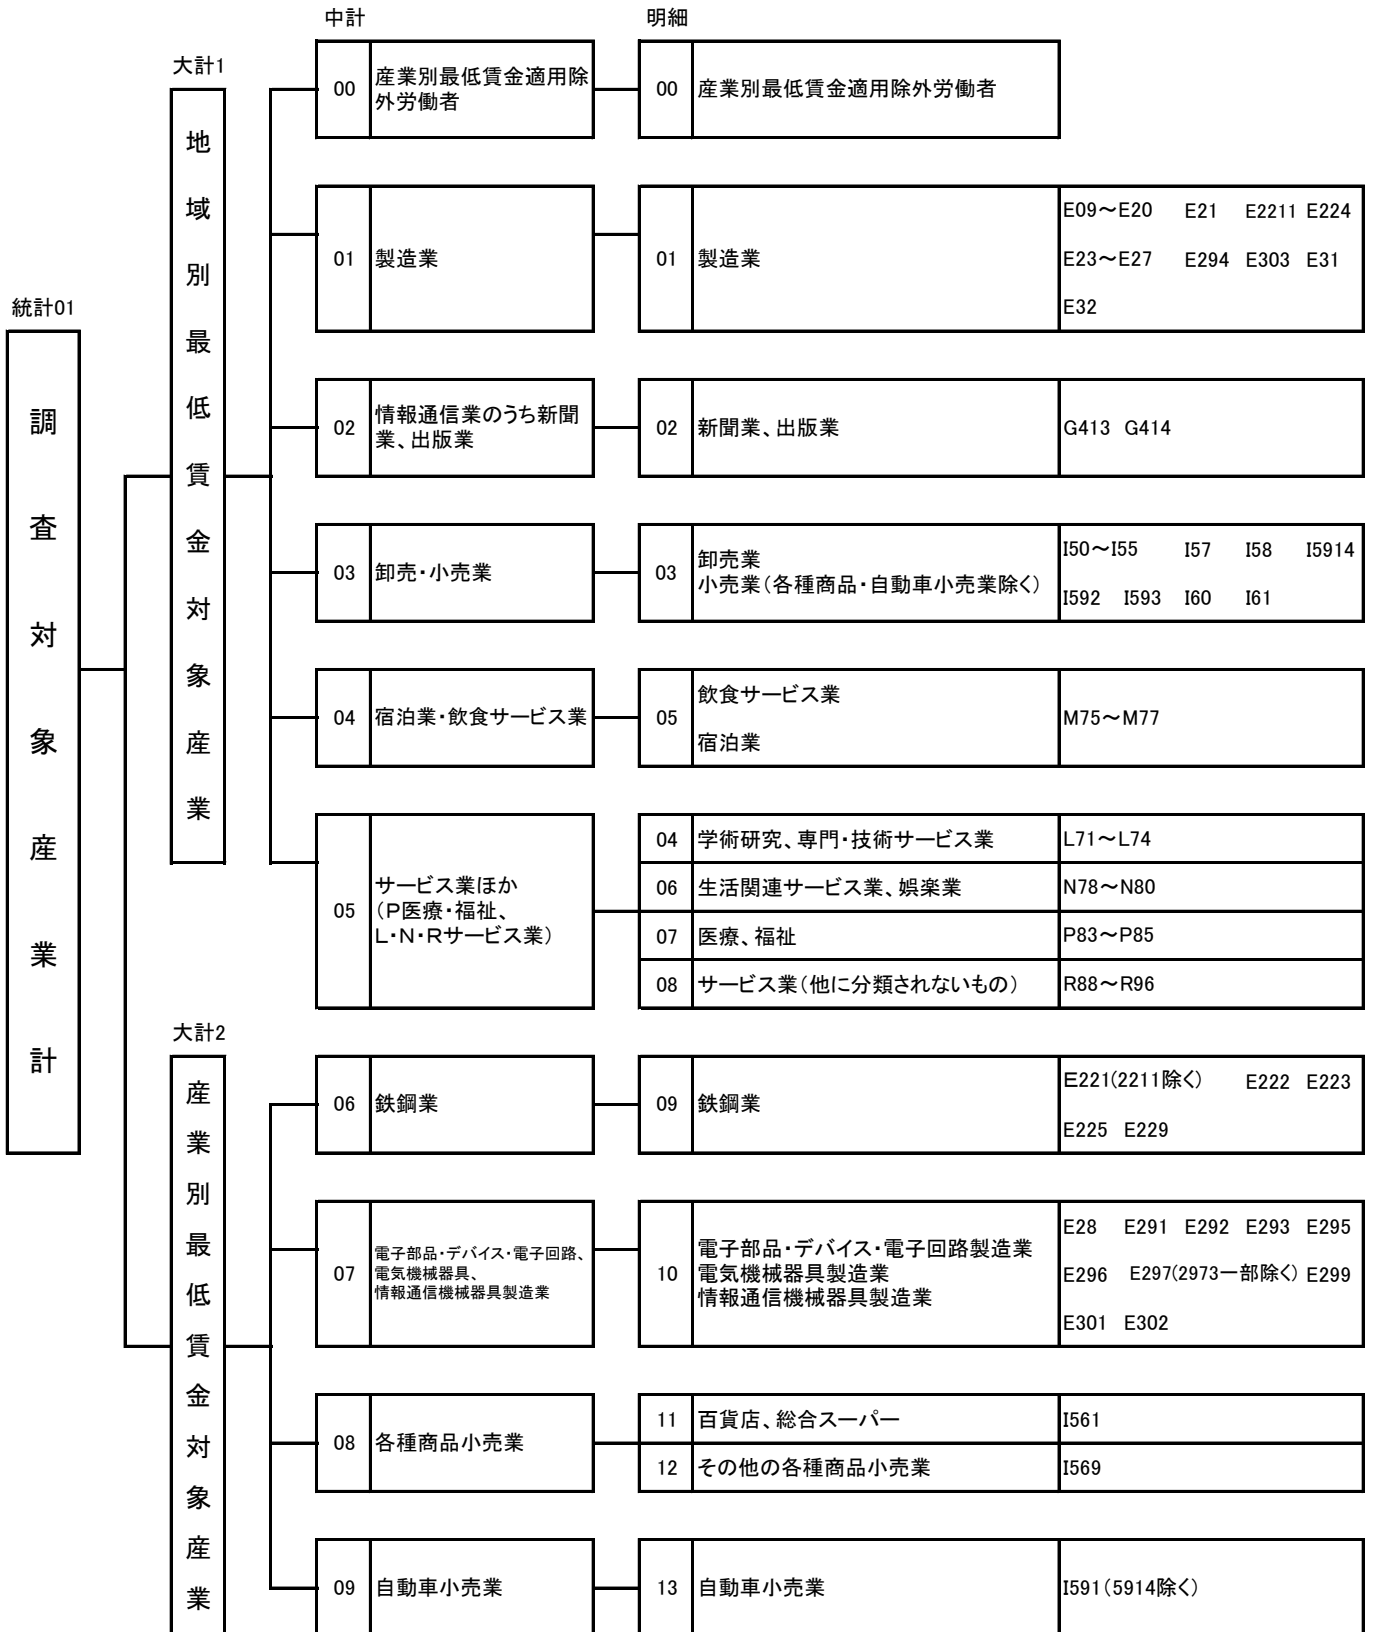

最低賃金基礎調査集計系図

(青森県最低賃金・産業別最低賃金)

時間当り所定内賃金額 （３手当を除く）	合計	規模別			地域別				年齢別					
		1～9人	10～29人	30～99人	青森県（市部）	青森県（郡部）			17歳以下	18～19歳	20～54歳	55～59歳	60～64歳	65歳以上
計	4,313	1,434	2,879		3,918	395					35	3,530	467	282
円	157	102	56		107	50					9	112	15	22
- 908	(3.6)	(7.1)	(1.9)		(2.7)	(12.7)					(24.5)	(3.2)	(3.2)	(7.9)
909 - 909	157 (3.6)	102 (7.1)	56 (1.9)		107 (2.7)	50 (12.7)					9 (24.5)	112 (3.2)	15 (3.2)	22 (7.9)
910 - 910	163 (3.8)	105 (7.3)	58 (2.0)		110 (2.8)	53 (13.5)					9 (24.5)	117 (3.3)	15 (3.2)	22 (7.9)
911 - 911	163 (3.8)	105 (7.3)	58 (2.0)		110 (2.8)	53 (13.5)					9 (24.5)	117 (3.3)	15 (3.2)	22 (7.9)
912 - 912	163 (3.8)	105 (7.3)	58 (2.0)		110 (2.8)	53 (13.5)					9 (24.5)	117 (3.3)	15 (3.2)	22 (7.9)
913 - 913	163 (3.8)	105 (7.3)	58 (2.0)		110 (2.8)	53 (13.5)					9 (24.5)	117 (3.3)	15 (3.2)	22 (7.9)
914 - 914	163 (3.8)	105 (7.3)	58 (2.0)		110 (2.8)	53 (13.5)					9 (24.5)	117 (3.3)	15 (3.2)	22 (7.9)
915 - 915	166 (3.9)	108 (7.5)	58 (2.0)		113 (2.9)	53 (13.5)					9 (24.5)	120 (3.4)	15 (3.2)	22 (7.9)
916 - 916	177 (4.1)	114 (8.0)	63 (2.2)		119 (3.0)	58 (14.6)					9 (24.5)	128 (3.6)	15 (3.2)	25 (9.0)
917 - 917	177 (4.1)	114 (8.0)	63 (2.2)		119 (3.0)	58 (14.6)					9 (24.5)	128 (3.6)	15 (3.2)	25 (9.0)
918 - 918	177 (4.1)	114 (8.0)	63 (2.2)		119 (3.0)	58 (14.6)					9 (24.5)	128 (3.6)	15 (3.2)	25 (9.0)
919 - 919	200 (4.6)	124 (8.7)	76 (2.6)		142 (3.6)	58 (14.6)					9 (24.5)	149 (4.2)	15 (3.2)	28 (10.0)
920 - 920	216 (5.0)	127 (8.9)	89 (3.1)		159 (4.1)	58 (14.6)					9 (24.5)	159 (4.5)	15 (3.2)	34 (12.0)
921 - 921	216 (5.0)	127 (8.9)	89 (3.1)		159 (4.1)	58 (14.6)					9 (24.5)	159 (4.5)	15 (3.2)	34 (12.0)
922 - 922	216 (5.0)	127 (8.9)	89 (3.1)		159 (4.1)	58 (14.6)					9 (24.5)	159 (4.5)	15 (3.2)	34 (12.0)
923 - 923	222 (5.1)	127 (8.9)	94 (3.3)		164 (4.2)	58 (14.6)					11 (32.1)	162 (4.6)	15 (3.2)	34 (12.0)
924 - 924	227 (5.3)	127 (8.9)	100 (3.5)		169 (4.3)	58 (14.6)					11 (32.1)	167 (4.7)	15 (3.2)	34 (12.0)
925 - 925	232 (5.4)	127 (8.9)	104 (3.6)		169 (4.3)	62 (15.8)					11 (32.1)	172 (4.9)	15 (3.2)	34 (12.0)
926 - 926	232 (5.4)	127 (8.9)	104 (3.6)		169 (4.3)	62 (15.8)					11 (32.1)	172 (4.9)	15 (3.2)	34 (12.0)
927 - 927	235 (5.4)	131 (9.1)	104 (3.6)		172 (4.4)	62 (15.8)					11 (32.1)	175 (5.0)	15 (3.2)	34 (12.0)
928 - 928	235 (5.4)	131 (9.1)	104 (3.6)		172 (4.4)	62 (15.8)					11 (32.1)	175 (5.0)	15 (3.2)	34 (12.0)
929 - 929	235 (5.4)	131 (9.1)	104 (3.6)		172 (4.4)	62 (15.8)					11 (32.1)	175 (5.0)	15 (3.2)	34 (12.0)
930 - 930	248 (5.7)	131 (9.1)	117 (4.1)		186 (4.7)	62 (15.8)					11 (32.1)	185 (5.2)	15 (3.2)	37 (13.0)
931 - 931	251 (5.8)	134 (9.3)	117 (4.1)		189 (4.8)	62 (15.8)					11 (32.1)	189 (5.3)	15 (3.2)	37 (13.0)
932 - 932	254 (5.9)	134 (9.3)	120 (4.2)		192 (4.9)	62 (15.8)					11 (32.1)	191 (5.4)	15 (3.2)	37 (13.0)
933 - 933	256 (5.9)	134 (9.3)	123 (4.3)		194 (5.0)	62 (15.8)					11 (32.1)	194 (5.5)	15 (3.2)	37 (13.0)