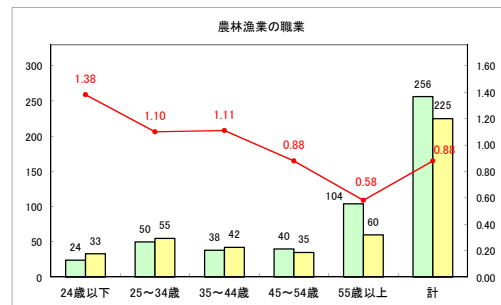

求人・求職バランスシート（常用+常用パート）〔青森労働局〕

令和元年12月