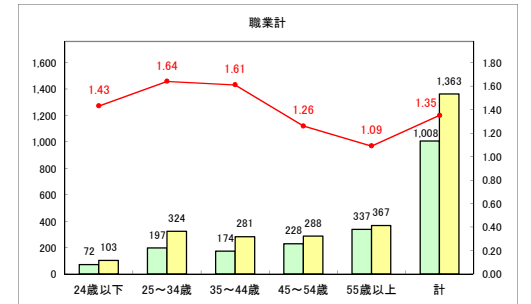

求人・求職バランスシート（常用+常用パート）〔ハローワーク野辺地〕

令和元年12月

求人・求職バランスシート（常用+常用パート）〔ハローワーク五所川原〕

令和元年12月

求人・求職バランスシート（常用+常用パート）〔ハローワーク三沢〕

令和元年12月

求人・求職バランスシート（常用+常用パート）〔ハローワーク+和田〕

令和元年12月

求人・求職バランスシート（常用+常用パート）〔ハローワーク黒石〕

令和元年12月

求人・求職バランスシート（常用+常用パート）〔青森労働局〕

令和元年12月

求人・求職バランスシート（常用+常用パート） 津軽地域〔ハローワーク弘前+ハローワーク黒石〕

令和元年12月