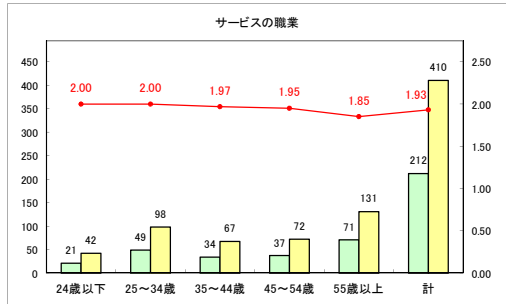

求人・求職バランスシート（常用+常用パート）〔ハローワーク五所川原〕

令和元年12月