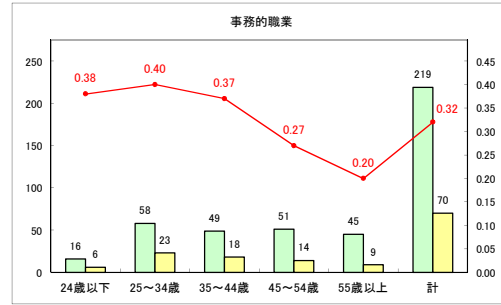

求人・求職バランスシート（常用+常用パート）〔ハローワーク野辺地〕

令和元年12月

求人・求職バランスシート（常用+常用パート）〔ハローワーク五所川原〕

令和元年12月

求人・求職バランスシート（常用+常用パート）〔ハローワーク三沢〕

令和元年12月

求人・求職バランスシート（常用+常用パート）〔ハローワーク+和田〕

令和元年12月

求人・求職バランスシート（常用+常用パート）〔ハローワーク黒石〕

令和元年12月

求人・求職バランスシート（常用+常用パート）〔青森労働局〕

令和元年12月

求人・求職バランスシート（常用+常用パート） 津軽地域〔ハローワーク弘前+ハローワーク黒石〕

令和元年12月