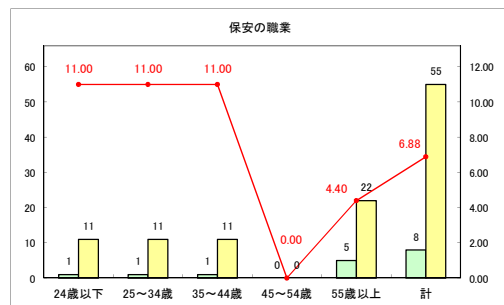

求人・求職バランスシート（常用+常用パート）〔ハローワーク青森〕

令和元年12月

求人・求職バランスシート（常用+常用パート）〔ハローワーク八戸〕

令和元年12月

求人・求職バランスシート（常用+常用パート）〔ハローワーク弘前〕

令和元年12月

求人・求職バランスシート（常用+常用パート） 【ハローワークむつ】

令和元年12月