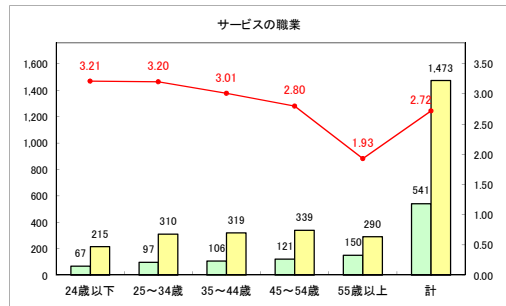

求人・求職バランスシート（常用+常用パート）〔ハローワーク青森〕

令和元年12月

求人・求職バランスシート（常用+常用パート）〔ハローワーク八戸〕

令和元年12月

求人・求職バランスシート（常用+常用パート）〔ハローワーク弘前〕

令和元年12月

求人・求職バランスシート（常用+常用パート） 【ハローワークむつ】

令和元年12月

求人・求職バランスシート（常用+常用パート）〔ハローワーク野辺地〕

令和元年12月

求人・求職バランスシート（常用+常用パート）〔ハローワーク五所川原〕

令和元年12月

求人・求職バランスシート（常用+常用パート）〔ハローワーク三沢〕

令和元年12月

求人・求職バランスシート（常用+常用パート）〔ハローワーク+和田〕

令和元年12月