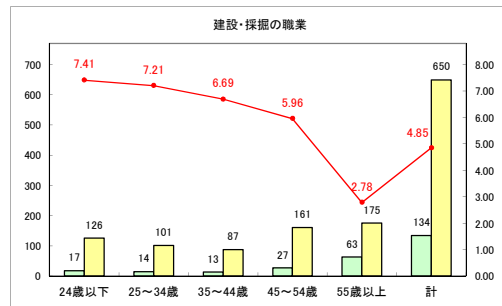

求人・求職バランスシート（常用+常用パート）〔ハローワーク青森〕

令和元年12月

求人・求職バランスシート（常用+常用パート）〔ハローワーク八戸〕

令和元年12月

求人・求職バランスシート（常用+常用パート）〔ハローワーク弘前〕

令和元年12月

求人・求職バランスシート（常用+常用パート） 【ハローワークむつ】

令和元年12月

求人・求職バランスシート（常用+常用パート）〔ハローワーク野辺地〕

令和元年12月

求人・求職バランスシート（常用+常用パート）〔ハローワーク五所川原〕

令和元年12月

求人・求職バランスシート（常用+常用パート）〔ハローワーク三沢〕

令和元年12月

求人・求職バランスシート（常用+常用パート）〔ハローワーク+和田〕

令和元年12月