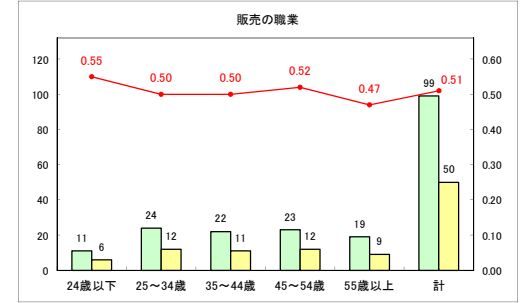

求人・求職バランスシート（常用+常用パート）〔ハローワーク野辺地〕

令和元年12月

求人・求職バランスシート（常用+常用パート）〔ハローワーク五所川原〕

令和元年12月

求人・求職バランスシート（常用+常用パート）〔ハローワーク三沢〕

令和元年12月

求人・求職バランスシート（常用+常用パート）〔ハローワーク+和田〕

令和元年12月

求人・求職バランスシート（常用+常用パート）〔ハローワーク黒石〕

令和元年12月

求人・求職バランスシート（常用+常用パート）〔青森労働局〕

令和元年12月

求人・求職バランスシート（常用+常用パート） 津軽地域〔ハローワーク弘前+ハローワーク黒石〕

令和元年12月