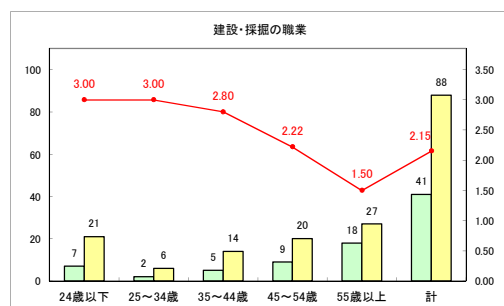

求人・求職バランスシート（常用+常用パート）〔ハローワーク青森〕

令和元年12月

求人・求職バランスシート（常用+常用パート）〔ハローワーク八戸〕

令和元年12月

求人・求職バランスシート（常用+常用パート）〔ハローワーク弘前〕

令和元年12月

求人・求職バランスシート（常用+常用パート） 【ハローワークむつ】

令和元年12月