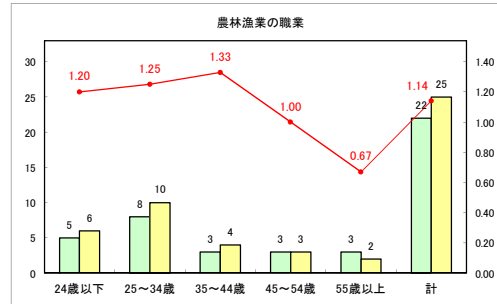

求人・求職バランスシート（常用+常用パート）〔ハローワーク青森〕

令和元年12月

求人・求職バランスシート（常用+常用パート）〔ハローワーク八戸〕

令和元年12月

求人・求職バランスシート（常用+常用パート）〔ハローワーク弘前〕

令和元年12月

求人・求職バランスシート（常用+常用パート） 【ハローワークむつ】

令和元年12月

求人・求職バランスシート（常用+常用パート）〔ハローワーク野辺地〕

令和元年12月

求人・求職バランスシート（常用+常用パート）〔ハローワーク五所川原〕

令和元年12月

求人・求職バランスシート（常用+常用パート）〔ハローワーク三沢〕

令和元年12月

求人・求職バランスシート（常用+常用パート）〔ハローワーク+和田〕

令和元年12月