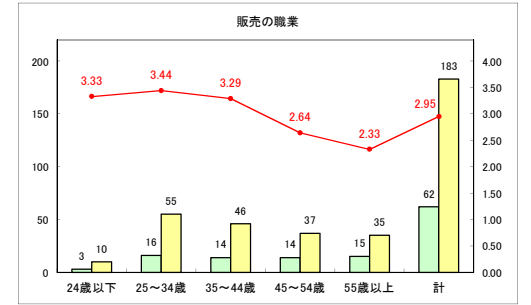

求人・求職バランスシート（常用+常用パート）〔ハローワーク野辺地〕

令和元年12月

求人・求職バランスシート（常用+常用パート）〔ハローワーク五所川原〕

令和元年12月

求人・求職バランスシート（常用+常用パート）〔ハローワーク三沢〕

令和元年12月

求人・求職バランスシート（常用+常用パート）〔ハローワーク+和田〕

令和元年12月

求人・求職バランスシート（常用+常用パート）〔ハローワーク黒石〕

令和元年12月

求人・求職バランスシート（常用+常用パート）〔青森労働局〕

令和元年12月

求人・求職バランスシート（常用+常用パート） 津軽地域〔ハローワーク弘前+ハローワーク黒石〕

令和元年12月