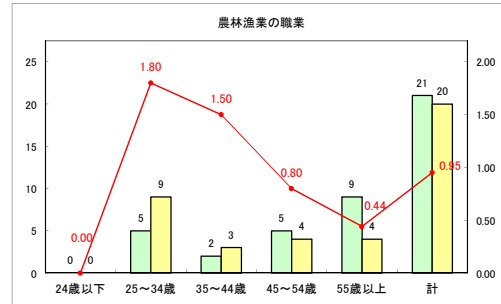

求人・求職バランスシート（常用+常用パート）〔ハローワーク野辺地〕

令和元年12月

求人・求職バランスシート（常用+常用パート）〔ハローワーク五所川原〕

令和元年12月

求人・求職バランスシート（常用+常用パート）〔ハローワーク三沢〕

令和元年12月

求人・求職バランスシート（常用+常用パート）〔ハローワーク+和田〕

令和元年12月

求人・求職バランスシート（常用+常用パート）〔ハローワーク黒石〕

令和元年12月

求人・求職バランスシート（常用+常用パート）〔青森労働局〕

令和元年12月

求人・求職バランスシート（常用+常用パート） 津軽地域〔ハローワーク弘前+ハローワーク黒石〕

令和元年12月