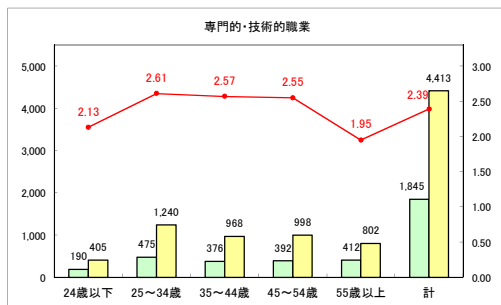

求人・求職バランスシート（常用+常用パート）〔青森労働局〕

令和元年12月