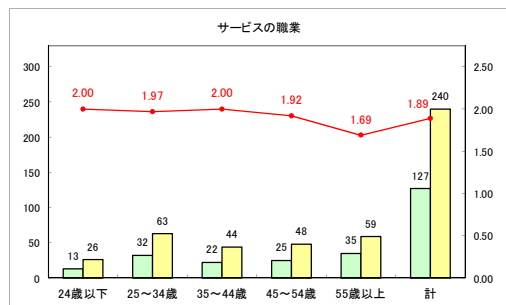

求人・求職バランスシート（常用+常用パート）〔ハローワーク青森〕

令和元年12月

求人・求職バランスシート（常用+常用パート）〔ハローワーク八戸〕

令和元年12月

求人・求職バランスシート（常用+常用パート）〔ハローワーク弘前〕

令和元年12月

求人・求職バランスシート（常用+常用パート） 【ハローワークむつ】

令和元年12月

求人・求職バランスシート（常用+常用パート）〔ハローワーク野辺地〕

令和元年12月

求人・求職バランスシート（常用+常用パート）〔ハローワーク五所川原〕

令和元年12月

求人・求職バランスシート（常用+常用パート）〔ハローワーク三沢〕

令和元年12月

求人・求職バランスシート（常用+常用パート）〔ハローワーク+和田〕

令和元年12月