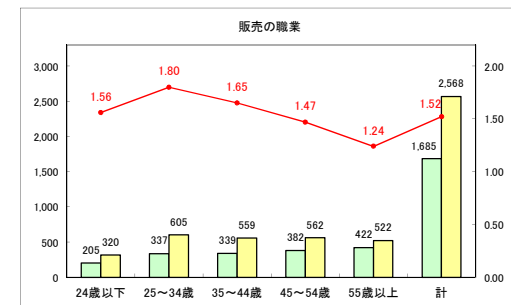

求人・求職バランスシート（常用+常用パート）〔青森労働局〕

令和元年12月