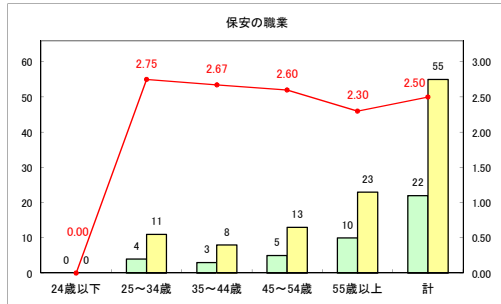

求人・求職バランスシート（常用+常用パート）〔ハローワーク青森〕

令和元年12月

求人・求職バランスシート（常用+常用パート）〔ハローワーク八戸〕

令和元年12月

求人・求職バランスシート（常用+常用パート）〔ハローワーク弘前〕

令和元年12月

求人・求職バランスシート（常用+常用パート） 【ハローワークむつ】

令和元年12月

求人・求職バランスシート（常用+常用パート）〔ハローワーク野辺地〕

令和元年12月

求人・求職バランスシート（常用+常用パート）〔ハローワーク五所川原〕

令和元年12月

求人・求職バランスシート（常用+常用パート）〔ハローワーク三沢〕

令和元年12月

求人・求職バランスシート（常用+常用パート）〔ハローワーク+和田〕

令和元年12月