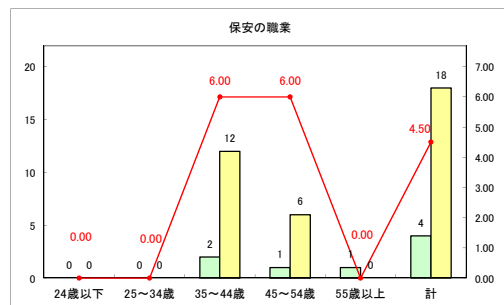

求人・求職バランスシート（常用+常用パート）〔ハローワーク青森〕

令和元年12月

求人・求職バランスシート（常用+常用パート）〔ハローワーク八戸〕

令和元年12月

求人・求職バランスシート（常用+常用パート）〔ハローワーク弘前〕

令和元年12月

求人・求職バランスシート（常用+常用パート） 【ハローワークむつ】

令和元年12月

求人・求職バランスシート（常用+常用パート）〔ハローワーク野辺地〕

令和元年12月

求人・求職バランスシート（常用+常用パート）〔ハローワーク五所川原〕

令和元年12月

求人・求職バランスシート（常用+常用パート）〔ハローワーク三沢〕

令和元年12月

求人・求職バランスシート（常用+常用パート）〔ハローワーク+和田〕

令和元年12月