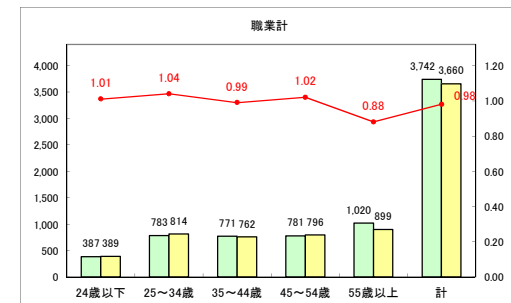

求人・求職バランスシート（常用+常用パート）〔ハローワーク青森〕

令和元年12月

求人・求職バランスシート（常用+常用パート）〔ハローワーク八戸〕

令和元年12月

求人・求職バランスシート（常用+常用パート）〔ハローワーク弘前〕

令和元年12月

求人・求職バランスシート（常用+常用パート） 【ハローワークむつ】

令和元年12月