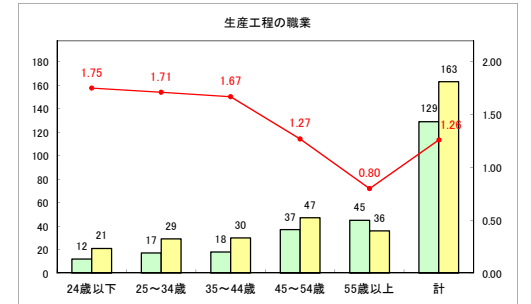

求人・求職バランスシート（常用+常用パート）〔ハローワーク野辺地〕

令和元年12月

求人・求職バランスシート（常用+常用パート）〔ハローワーク五所川原〕

令和元年12月

求人・求職バランスシート（常用+常用パート）〔ハローワーク三沢〕

令和元年12月

求人・求職バランスシート（常用+常用パート）〔ハローワーク+和田〕

令和元年12月

求人・求職バランスシート（常用+常用パート）〔ハローワーク黒石〕

令和元年12月

求人・求職バランスシート（常用+常用パート）〔青森労働局〕

令和元年12月

求人・求職バランスシート（常用+常用パート） 津軽地域〔ハローワーク弘前+ハローワーク黒石〕

令和元年12月