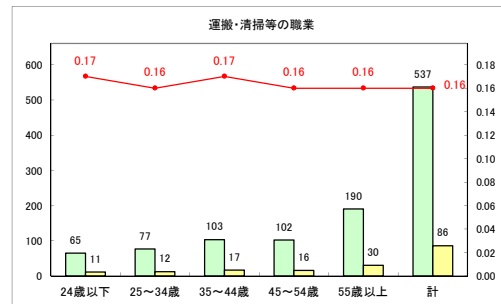

求人・求職バランスシート（常用+常用パート）〔ハローワーク五所川原〕

令和元年12月