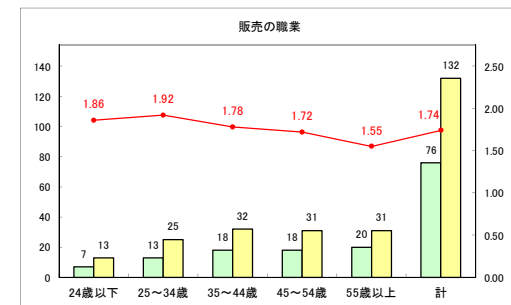

求人・求職バランスシート（常用+常用パート）〔ハローワーク青森〕

令和元年12月

求人・求職バランスシート（常用+常用パート）〔ハローワーク八戸〕

令和元年12月

求人・求職バランスシート（常用+常用パート）〔ハローワーク弘前〕

令和元年12月

求人・求職バランスシート（常用+常用パート） 【ハローワークむつ】

令和元年12月

求人・求職バランスシート（常用+常用パート）〔ハローワーク野辺地〕

令和元年12月

求人・求職バランスシート（常用+常用パート）〔ハローワーク五所川原〕

令和元年12月

求人・求職バランスシート（常用+常用パート）〔ハローワーク三沢〕

令和元年12月

求人・求職バランスシート（常用+常用パート）〔ハローワーク+和田〕

令和元年12月