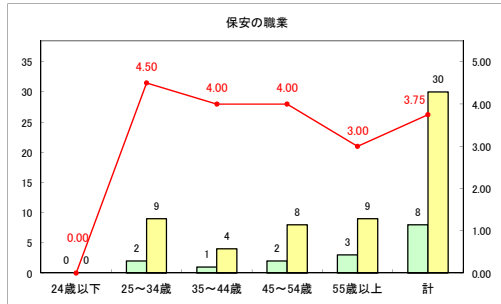

求人・求職バランスシート（常用+常用パート）〔ハローワーク野辺地〕

令和元年12月

求人・求職バランスシート（常用+常用パート）〔ハローワーク五所川原〕

令和元年12月

求人・求職バランスシート（常用+常用パート）〔ハローワーク三沢〕

令和元年12月

求人・求職バランスシート（常用+常用パート）〔ハローワーク+和田〕

令和元年12月

求人・求職バランスシート（常用+常用パート）〔ハローワーク黒石〕

令和元年12月

求人・求職バランスシート（常用+常用パート）〔青森労働局〕

令和元年12月

求人・求職バランスシート（常用+常用パート） 津軽地域〔ハローワーク弘前+ハローワーク黒石〕

令和元年12月