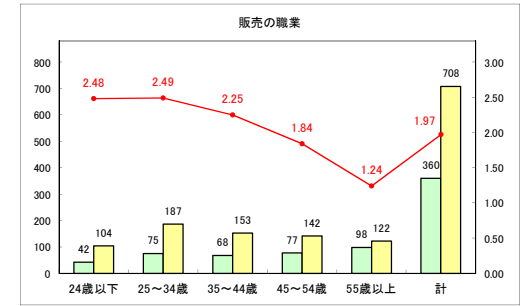

求人・求職バランスシート（常用+常用パート）〔ハローワーク青森〕

令和元年12月

求人・求職バランスシート（常用+常用パート）〔ハローワーク八戸〕

令和元年12月

求人・求職バランスシート（常用+常用パート）〔ハローワーク弘前〕

令和元年12月

求人・求職バランスシート（常用+常用パート） 【ハローワークむつ】

令和元年12月

求人・求職バランスシート（常用+常用パート）〔ハローワーク野辺地〕

令和元年12月

求人・求職バランスシート（常用+常用パート）〔ハローワーク五所川原〕

令和元年12月

求人・求職バランスシート（常用+常用パート）〔ハローワーク三沢〕

令和元年12月

求人・求職バランスシート（常用+常用パート）〔ハローワーク+和田〕

令和元年12月