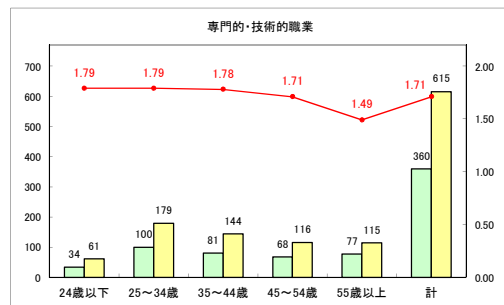

求人・求職バランスシート（常用+常用パート）〔ハローワーク青森〕

令和元年12月

求人・求職バランスシート（常用+常用パート）〔ハローワーク八戸〕

令和元年12月

求人・求職バランスシート（常用+常用パート）〔ハローワーク弘前〕

令和元年12月

求人・求職バランスシート（常用+常用パート） 【ハローワークむつ】

令和元年12月