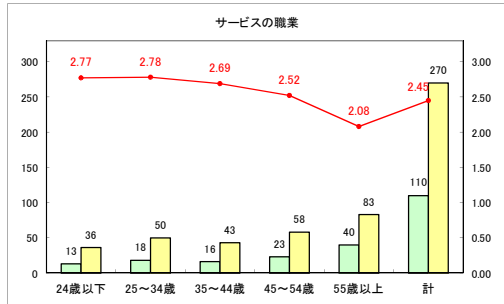

求人・求職バランスシート（常用+常用パート）〔ハローワーク野辺地〕

令和元年12月

求人・求職バランスシート（常用+常用パート）〔ハローワーク五所川原〕

令和元年12月

求人・求職バランスシート（常用+常用パート）〔ハローワーク三沢〕

令和元年12月

求人・求職バランスシート（常用+常用パート）〔ハローワーク+和田〕

令和元年12月

求人・求職バランスシート（常用+常用パート）〔ハローワーク黒石〕

令和元年12月

求人・求職バランスシート（常用+常用パート）〔青森労働局〕

令和元年12月

求人・求職バランスシート（常用+常用パート） 津軽地域〔ハローワーク弘前+ハローワーク黒石〕

令和元年12月