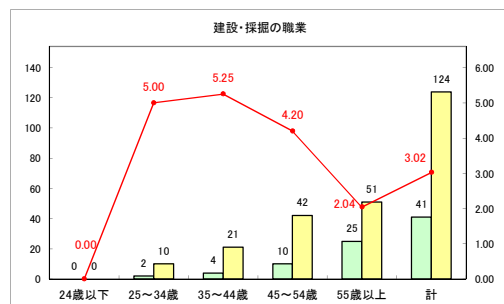

求人・求職バランスシート（常用+常用パート）〔ハローワーク青森〕

令和元年12月

求人・求職バランスシート（常用+常用パート）〔ハローワーク八戸〕

令和元年12月

求人・求職バランスシート（常用+常用パート）〔ハローワーク弘前〕

令和元年12月

求人・求職バランスシート（常用+常用パート） 【ハローワークむつ】

令和元年12月

求人・求職バランスシート（常用+常用パート）〔ハローワーク野辺地〕

令和元年12月

求人・求職バランスシート（常用+常用パート）〔ハローワーク五所川原〕

令和元年12月

求人・求職バランスシート（常用+常用パート）〔ハローワーク三沢〕

令和元年12月

求人・求職バランスシート（常用+常用パート）〔ハローワーク+和田〕

令和元年12月