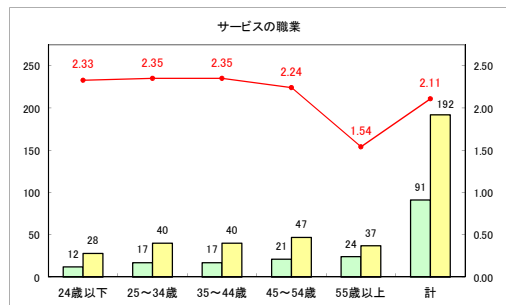

求人・求職バランスシート（常用+常用パート）〔ハローワーク野辺地〕

令和元年12月

求人・求職バランスシート（常用+常用パート）〔ハローワーク五所川原〕

令和元年12月

求人・求職バランスシート（常用+常用パート）〔ハローワーク三沢〕

令和元年12月

求人・求職バランスシート（常用+常用パート）〔ハローワーク+和田〕

令和元年12月

求人・求職バランスシート（常用+常用パート）〔ハローワーク黒石〕

令和元年12月

求人・求職バランスシート（常用+常用パート）〔青森労働局〕

令和元年12月

求人・求職バランスシート（常用+常用パート） 津軽地域〔ハローワーク弘前+ハローワーク黒石〕

令和元年12月