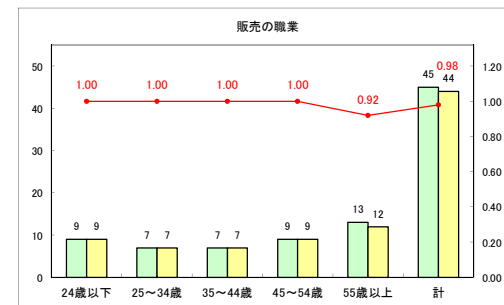

求人・求職バランスシート（常用+常用パート）〔ハローワーク野辺地〕

令和元年12月