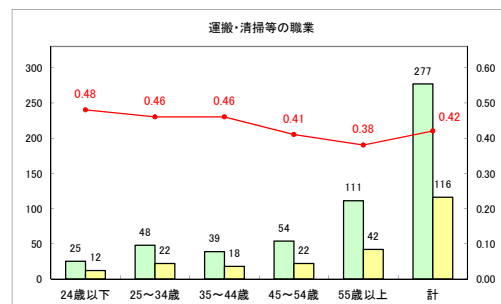

求人・求職バランスシート（常用+常用パート）〔ハローワーク黒石〕

令和元年12月