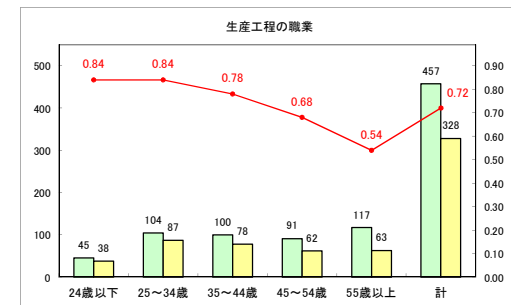

求人・求職バランスシート（常用+常用パート）〔ハローワーク青森〕

令和元年12月

求人・求職バランスシート（常用+常用パート）〔ハローワーク八戸〕

令和元年12月

求人・求職バランスシート（常用+常用パート）〔ハローワーク弘前〕

令和元年12月

求人・求職バランスシート（常用+常用パート） 【ハローワークむつ】

令和元年12月

求人・求職バランスシート（常用+常用パート）〔ハローワーク野辺地〕

令和元年12月

求人・求職バランスシート（常用+常用パート）〔ハローワーク五所川原〕

令和元年12月

求人・求職バランスシート（常用+常用パート）〔ハローワーク三沢〕

令和元年12月

求人・求職バランスシート（常用+常用パート）〔ハローワーク+和田〕

令和元年12月