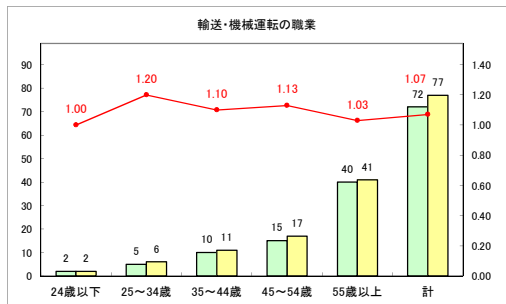

求人・求職バランスシート（常用+常用パート）〔ハローワーク五所川原〕

令和元年12月