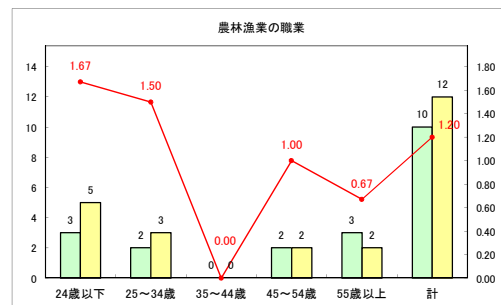

求人・求職バランスシート（常用+常用パート）〔ハローワーク青森〕

令和元年12月

求人・求職バランスシート（常用+常用パート）〔ハローワーク八戸〕

令和元年12月

求人・求職バランスシート（常用+常用パート）〔ハローワーク弘前〕

令和元年12月

求人・求職バランスシート（常用+常用パート） 【ハローワークむつ】

令和元年12月

求人・求職バランスシート（常用+常用パート）〔ハローワーク野辺地〕

令和元年12月

求人・求職バランスシート（常用+常用パート）〔ハローワーク五所川原〕

令和元年12月

求人・求職バランスシート（常用+常用パート）〔ハローワーク三沢〕

令和元年12月

求人・求職バランスシート（常用+常用パート）〔ハローワーク+和田〕

令和元年12月