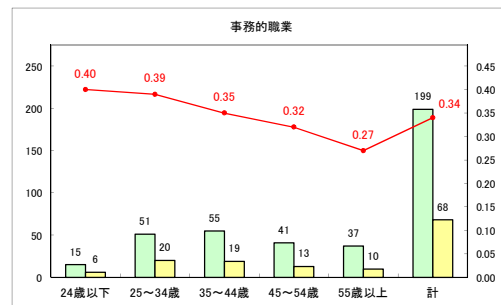

求人・求職バランスシート（常用+常用パート）〔ハローワーク青森〕

令和元年12月

求人・求職バランスシート（常用+常用パート）〔ハローワーク八戸〕

令和元年12月

求人・求職バランスシート（常用+常用パート）〔ハローワーク弘前〕

令和元年12月

求人・求職バランスシート（常用+常用パート） 【ハローワークむつ】

令和元年12月