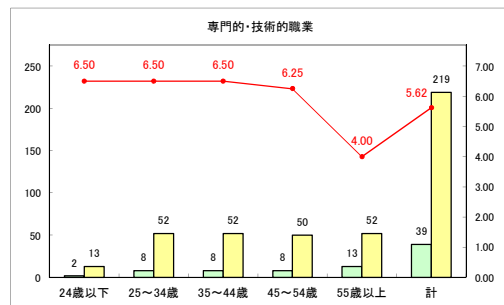

求人・求職バランスシート（常用+常用パート）〔ハローワーク野辺地〕

令和元年12月