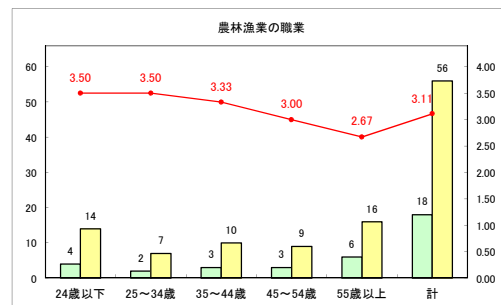

求人・求職バランスシート（常用+常用パート）〔ハローワーク青森〕

令和元年12月

求人・求職バランスシート（常用+常用パート）〔ハローワーク八戸〕

令和元年12月

求人・求職バランスシート（常用+常用パート）〔ハローワーク弘前〕

令和元年12月

求人・求職バランスシート（常用+常用パート） 【ハローワークむつ】

令和元年12月

求人・求職バランスシート（常用+常用パート）〔ハローワーク野辺地〕

令和元年12月

求人・求職バランスシート（常用+常用パート）〔ハローワーク五所川原〕

令和元年12月

求人・求職バランスシート（常用+常用パート）〔ハローワーク三沢〕

令和元年12月

求人・求職バランスシート（常用+常用パート）〔ハローワーク+和田〕

令和元年12月