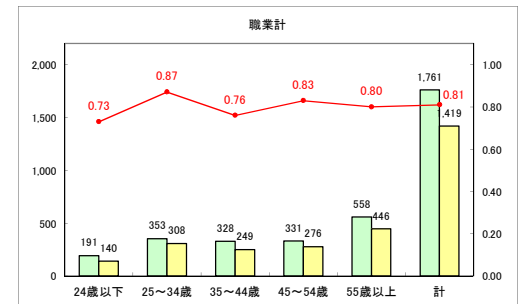

求人・求職バランスシート（常用+常用パート）〔ハローワーク青森〕

令和元年12月

求人・求職バランスシート（常用+常用パート）〔ハローワーク八戸〕

令和元年12月

求人・求職バランスシート（常用+常用パート）〔ハローワーク弘前〕

令和元年12月

求人・求職バランスシート（常用+常用パート） 【ハローワークむつ】

令和元年12月

求人・求職バランスシート（常用+常用パート）〔ハローワーク野辺地〕

令和元年12月

求人・求職バランスシート（常用+常用パート）〔ハローワーク五所川原〕

令和元年12月

求人・求職バランスシート（常用+常用パート）〔ハローワーク三沢〕

令和元年12月

求人・求職バランスシート（常用+常用パート）〔ハローワーク+和田〕

令和元年12月