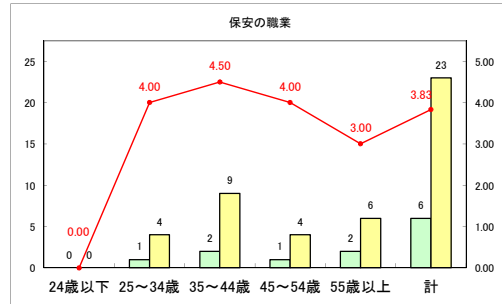

求人・求職バランスシート（常用+常用パート）〔ハローワーク野辺地〕

令和元年12月

求人・求職バランスシート（常用+常用パート）〔ハローワーク五所川原〕

令和元年12月

求人・求職バランスシート（常用+常用パート）〔ハローワーク三沢〕

令和元年12月

求人・求職バランスシート（常用+常用パート）〔ハローワーク+和田〕

令和元年12月

求人・求職バランスシート（常用+常用パート）〔ハローワーク黒石〕

令和元年12月

求人・求職バランスシート（常用+常用パート）〔青森労働局〕

令和元年12月

求人・求職バランスシート（常用+常用パート） 津軽地域〔ハローワーク弘前+ハローワーク黒石〕

令和元年12月