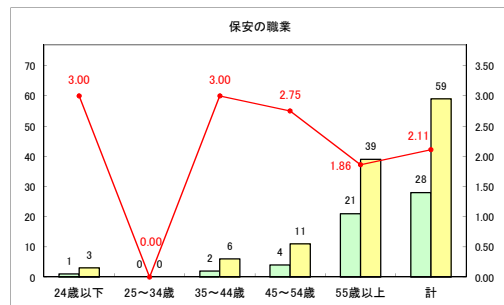

求人・求職バランスシート（常用+常用パート）〔ハローワーク青森〕

令和元年12月

求人・求職バランスシート（常用+常用パート）〔ハローワーク八戸〕

令和元年12月

求人・求職バランスシート（常用+常用パート）〔ハローワーク弘前〕

令和元年12月

求人・求職バランスシート（常用+常用パート） 【ハローワークむつ】

令和元年12月

求人・求職バランスシート（常用+常用パート）〔ハローワーク野辺地〕

令和元年12月

求人・求職バランスシート（常用+常用パート）〔ハローワーク五所川原〕

令和元年12月

求人・求職バランスシート（常用+常用パート）〔ハローワーク三沢〕

令和元年12月

求人・求職バランスシート（常用+常用パート）〔ハローワーク+和田〕

令和元年12月