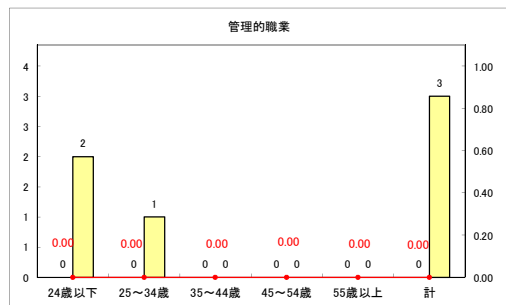

求人・求職バランスシート（常用+常用パート）〔ハローワーク野辺地〕

令和元年12月