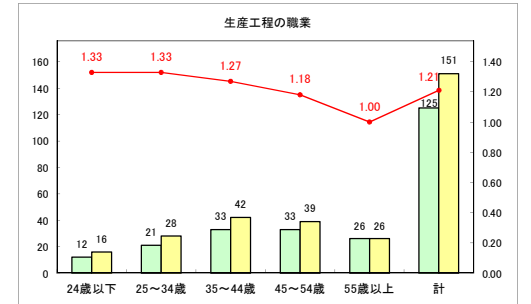

求人・求職バランスシート（常用+常用パート）〔ハローワーク野辺地〕

令和元年12月

求人・求職バランスシート（常用+常用パート）〔ハローワーク五所川原〕

令和元年12月

求人・求職バランスシート（常用+常用パート）〔ハローワーク三沢〕

令和元年12月

求人・求職バランスシート（常用+常用パート）〔ハローワーク+和田〕

令和元年12月

求人・求職バランスシート（常用+常用パート）〔ハローワーク黒石〕

令和元年12月

求人・求職バランスシート（常用+常用パート）〔青森労働局〕

令和元年12月

求人・求職バランスシート（常用+常用パート） 津軽地域〔ハローワーク弘前+ハローワーク黒石〕

令和元年12月