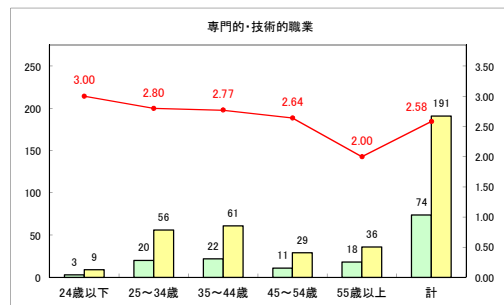

求人・求職バランスシート（常用+常用パート）〔ハローワーク青森〕

令和元年12月

求人・求職バランスシート（常用+常用パート）〔ハローワーク八戸〕

令和元年12月

求人・求職バランスシート（常用+常用パート）〔ハローワーク弘前〕

令和元年12月

求人・求職バランスシート（常用+常用パート） 【ハローワークむつ】

令和元年12月