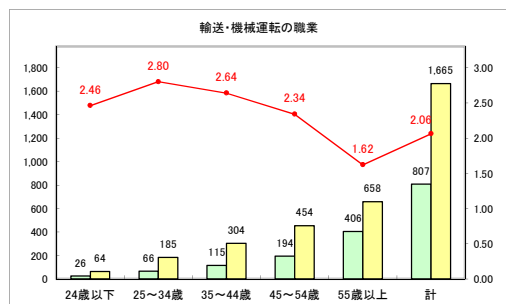

求人・求職バランスシート（常用+常用パート）〔青森労働局〕

令和元年12月