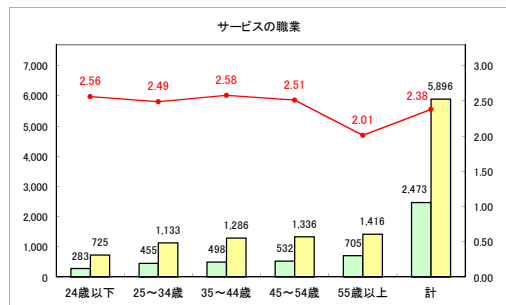

求人・求職バランスシート（常用+常用パート）〔ハローワーク野辺地〕

令和元年12月

求人・求職バランスシート（常用+常用パート）〔ハローワーク五所川原〕

令和元年12月

求人・求職バランスシート（常用+常用パート）〔ハローワーク三沢〕

令和元年12月

求人・求職バランスシート（常用+常用パート）〔ハローワーク+和田〕

令和元年12月

求人・求職バランスシート（常用+常用パート）〔ハローワーク黒石〕

令和元年12月

求人・求職バランスシート（常用+常用パート）〔青森労働局〕

令和元年12月

求人・求職バランスシート（常用+常用パート） 津軽地域〔ハローワーク弘前+ハローワーク黒石〕

令和元年12月