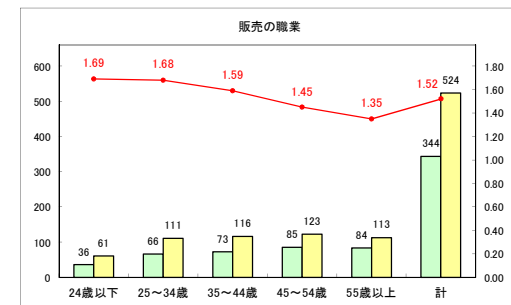

求人・求職バランスシート（常用+常用パート）〔ハローワーク青森〕

令和元年12月

求人・求職バランスシート（常用+常用パート）〔ハローワーク八戸〕

令和元年12月

求人・求職バランスシート（常用+常用パート）〔ハローワーク弘前〕

令和元年12月

求人・求職バランスシート（常用+常用パート） 【ハローワークむつ】

令和元年12月