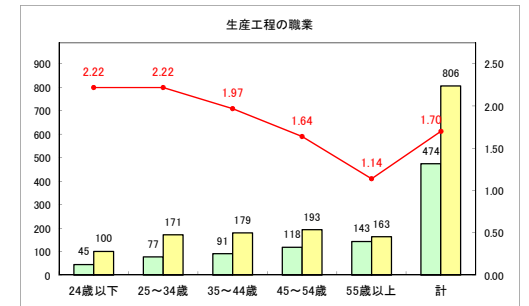

求人・求職バランスシート（常用+常用パート）〔ハローワーク青森〕

令和元年12月

求人・求職バランスシート（常用+常用パート）〔ハローワーク八戸〕

令和元年12月

求人・求職バランスシート（常用+常用パート）〔ハローワーク弘前〕

令和元年12月

求人・求職バランスシート（常用+常用パート） 【ハローワークむつ】

令和元年12月

求人・求職バランスシート（常用+常用パート）〔ハローワーク野辺地〕

令和元年12月

求人・求職バランスシート（常用+常用パート）〔ハローワーク五所川原〕

令和元年12月

求人・求職バランスシート（常用+常用パート）〔ハローワーク三沢〕

令和元年12月

求人・求職バランスシート（常用+常用パート）〔ハローワーク+和田〕

令和元年12月