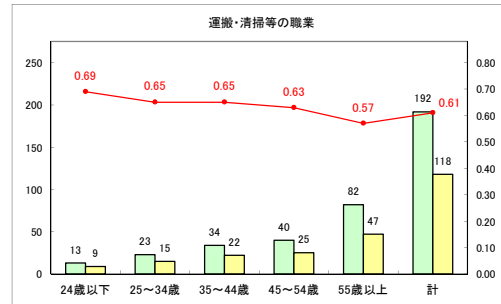

求人・求職バランスシート（常用+常用パート）〔ハローワーク野辺地〕

令和元年12月

求人・求職バランスシート（常用+常用パート）〔ハローワーク五所川原〕

令和元年12月

求人・求職バランスシート（常用+常用パート）〔ハローワーク三沢〕

令和元年12月

求人・求職バランスシート（常用+常用パート）〔ハローワーク+和田〕

令和元年12月