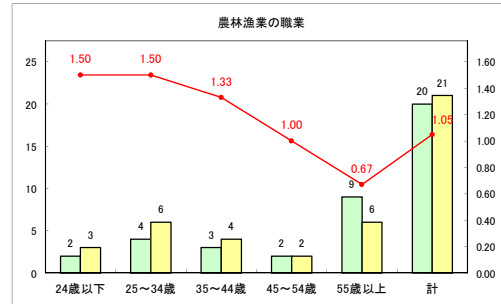

求人・求職バランスシート（常用+常用パート）〔ハローワーク野辺地〕

令和元年12月

求人・求職バランスシート（常用+常用パート）〔ハローワーク五所川原〕

令和元年12月

求人・求職バランスシート（常用+常用パート）〔ハローワーク三沢〕

令和元年12月

求人・求職バランスシート（常用+常用パート）〔ハローワーク+和田〕

令和元年12月

求人・求職バランスシート（常用+常用パート）〔ハローワーク黒石〕

令和元年12月

求人・求職バランスシート（常用+常用パート）〔青森労働局〕

令和元年12月

求人・求職バランスシート（常用+常用パート） 津軽地域〔ハローワーク弘前+ハローワーク黒石〕

令和元年12月