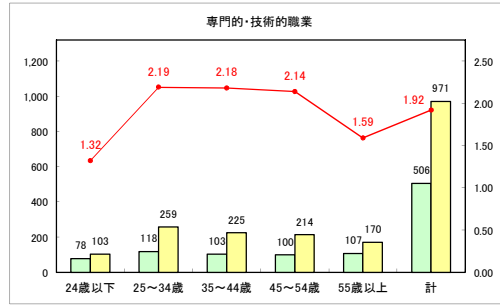

求人・求職バランスシート（常用+常用パート）〔ハローワーク青森〕

令和元年12月

求人・求職バランスシート（常用+常用パート）〔ハローワーク八戸〕

令和元年12月

求人・求職バランスシート（常用+常用パート）〔ハローワーク弘前〕

令和元年12月

求人・求職バランスシート（常用+常用パート） 【ハローワークむつ】

令和元年12月