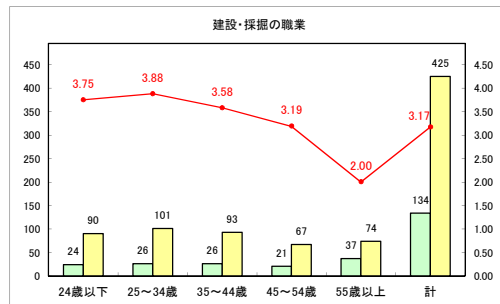

求人・求職バランスシート（常用+常用パート）〔ハローワーク青森〕

令和元年12月

求人・求職バランスシート（常用+常用パート）〔ハローワーク八戸〕

令和元年12月

求人・求職バランスシート（常用+常用パート）〔ハローワーク弘前〕

令和元年12月

求人・求職バランスシート（常用+常用パート） 【ハローワークむつ】

令和元年12月

求人・求職バランスシート（常用+常用パート）〔ハローワーク野辺地〕

令和元年12月

求人・求職バランスシート（常用+常用パート）〔ハローワーク五所川原〕

令和元年12月

求人・求職バランスシート（常用+常用パート）〔ハローワーク三沢〕

令和元年12月

求人・求職バランスシート（常用+常用パート）〔ハローワーク+和田〕

令和元年12月