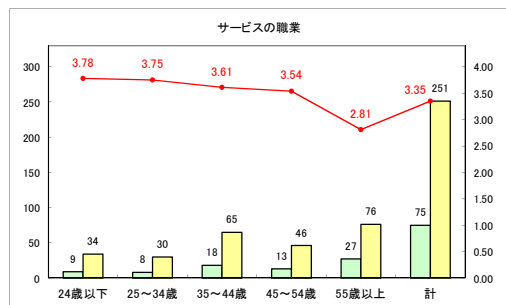

求人・求職バランスシート（常用+常用パート）〔ハローワーク青森〕

令和元年12月

求人・求職バランスシート（常用+常用パート）〔ハローワーク八戸〕

令和元年12月

求人・求職バランスシート（常用+常用パート）〔ハローワーク弘前〕

令和元年12月

求人・求職バランスシート（常用+常用パート） 【ハローワークむつ】

令和元年12月

求人・求職バランスシート（常用+常用パート）〔ハローワーク野辺地〕

令和元年12月

求人・求職バランスシート（常用+常用パート）〔ハローワーク五所川原〕

令和元年12月

求人・求職バランスシート（常用+常用パート）〔ハローワーク三沢〕

令和元年12月

求人・求職バランスシート（常用+常用パート）〔ハローワーク+和田〕

令和元年12月