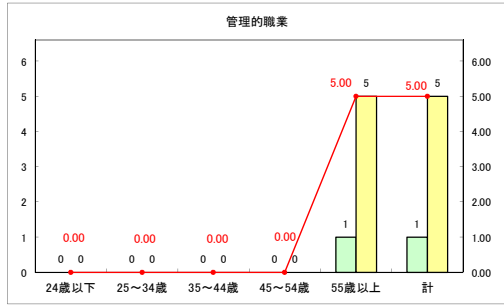

求人・求職バランスシート（常用+常用パート）〔ハローワーク野辺地〕

令和元年12月

求人・求職バランスシート（常用+常用パート）〔ハローワーク五所川原〕

令和元年12月

求人・求職バランスシート（常用+常用パート）〔ハローワーク三沢〕

令和元年12月

求人・求職バランスシート（常用+常用パート）〔ハローワーク+和田〕

令和元年12月