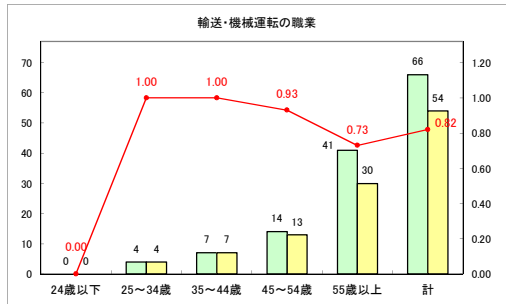

求人・求職バランスシート（常用+常用パート）〔ハローワーク野辺地〕

令和元年12月

求人・求職バランスシート（常用+常用パート）〔ハローワーク五所川原〕

令和元年12月

求人・求職バランスシート（常用+常用パート）〔ハローワーク三沢〕

令和元年12月

求人・求職バランスシート（常用+常用パート）〔ハローワーク+和田〕

令和元年12月

求人・求職バランスシート（常用+常用パート）〔ハローワーク黒石〕

令和元年12月

求人・求職バランスシート（常用+常用パート）〔青森労働局〕

令和元年12月

求人・求職バランスシート（常用+常用パート） 津軽地域〔ハローワーク弘前+ハローワーク黒石〕

令和元年12月