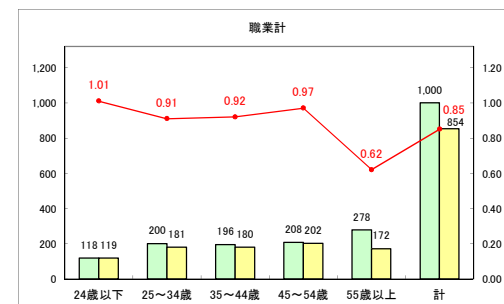

求人・求職バランスシート（常用+常用パート）〔ハローワーク黒石〕

令和元年12月