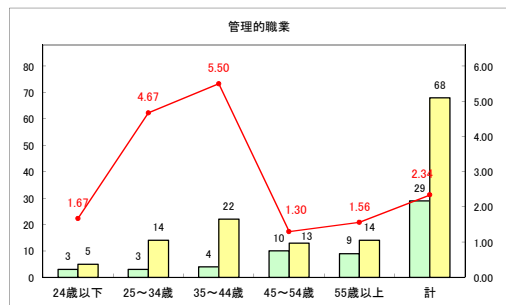

求人・求職バランスシート（常用+常用パート）〔ハローワーク野辺地〕

令和元年12月

求人・求職バランスシート（常用+常用パート）〔ハローワーク五所川原〕

令和元年12月

求人・求職バランスシート（常用+常用パート）〔ハローワーク三沢〕

令和元年12月

求人・求職バランスシート（常用+常用パート）〔ハローワーク+和田〕

令和元年12月

求人・求職バランスシート（常用+常用パート）〔ハローワーク黒石〕

令和元年12月

求人・求職バランスシート（常用+常用パート）〔青森労働局〕

令和元年12月

求人・求職バランスシート（常用+常用パート） 津軽地域〔ハローワーク弘前+ハローワーク黒石〕

令和元年12月