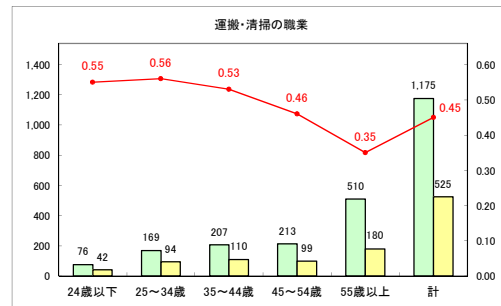

求人・求職バランスシート（常用+常用パート）〔ハローワーク青森〕

令和元年12月

求人・求職バランスシート（常用+常用パート）〔ハローワーク八戸〕

令和元年12月

求人・求職バランスシート（常用+常用パート）〔ハローワーク弘前〕

令和元年12月

求人・求職バランスシート（常用+常用パート） 【ハローワークむつ】

令和元年12月

求人・求職バランスシート（常用+常用パート）〔ハローワーク野辺地〕

令和元年12月

求人・求職バランスシート（常用+常用パート）〔ハローワーク五所川原〕

令和元年12月

求人・求職バランスシート（常用+常用パート）〔ハローワーク三沢〕

令和元年12月

求人・求職バランスシート（常用+常用パート）〔ハローワーク+和田〕

令和元年12月