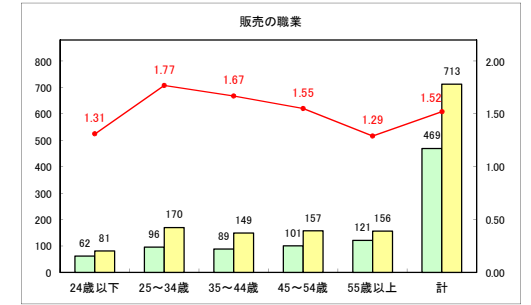

求人・求職バランスシート（常用+常用パート）〔ハローワーク青森〕

令和元年12月

求人・求職バランスシート（常用+常用パート）〔ハローワーク八戸〕

令和元年12月

求人・求職バランスシート（常用+常用パート）〔ハローワーク弘前〕

令和元年12月

求人・求職バランスシート（常用+常用パート） 【ハローワークむつ】

令和元年12月

求人・求職バランスシート（常用+常用パート）〔ハローワーク野辺地〕

令和元年12月

求人・求職バランスシート（常用+常用パート）〔ハローワーク五所川原〕

令和元年12月

求人・求職バランスシート（常用+常用パート）〔ハローワーク三沢〕

令和元年12月

求人・求職バランスシート（常用+常用パート）〔ハローワーク+和田〕

令和元年12月