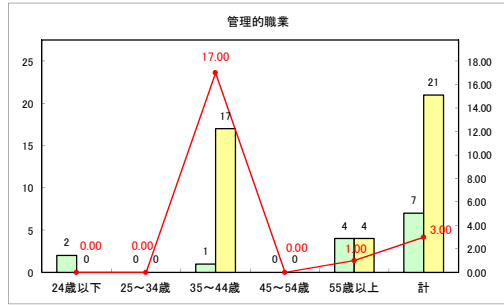

求人・求職バランスシート（常用+常用パート）〔ハローワーク青森〕

令和元年12月

求人・求職バランスシート（常用+常用パート）〔ハローワーク八戸〕

令和元年12月

求人・求職バランスシート（常用+常用パート）〔ハローワーク弘前〕

令和元年12月

求人・求職バランスシート（常用+常用パート） 【ハローワークむつ】

令和元年12月