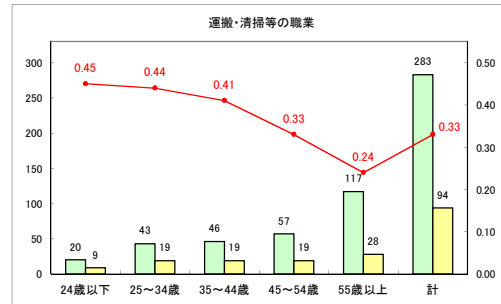

求人・求職バランスシート（常用+常用パート）〔ハローワーク野辺地〕

令和元年12月

求人・求職バランスシート（常用+常用パート）〔ハローワーク五所川原〕

令和元年12月

求人・求職バランスシート（常用+常用パート）〔ハローワーク三沢〕

令和元年12月

求人・求職バランスシート（常用+常用パート）〔ハローワーク+和田〕

令和元年12月