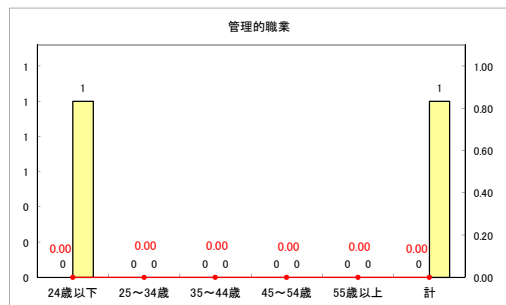

求人・求職バランスシート（常用+常用パート）〔ハローワーク青森〕

令和元年12月

求人・求職バランスシート（常用+常用パート）〔ハローワーク八戸〕

令和元年12月

求人・求職バランスシート（常用+常用パート）〔ハローワーク弘前〕

令和元年12月

求人・求職バランスシート（常用+常用パート） 【ハローワークむつ】

令和元年12月