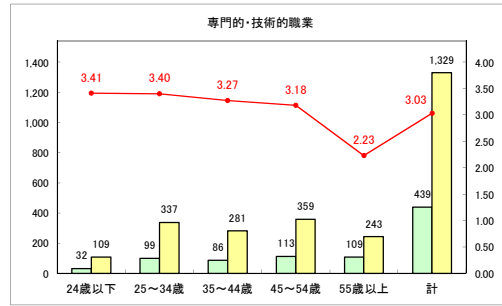

求人・求職バランスシート（常用+常用パート）〔ハローワーク青森〕

令和元年12月

求人・求職バランスシート（常用+常用パート）〔ハローワーク八戸〕

令和元年12月

求人・求職バランスシート（常用+常用パート）〔ハローワーク弘前〕

令和元年12月

求人・求職バランスシート（常用+常用パート） 【ハローワークむつ】

令和元年12月