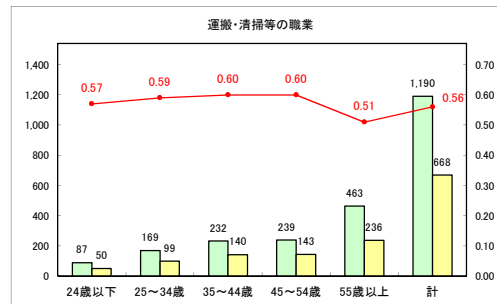

求人・求職バランスシート（常用+常用パート）〔ハローワーク青森〕

令和元年12月

求人・求職バランスシート（常用+常用パート）〔ハローワーク八戸〕

令和元年12月

求人・求職バランスシート（常用+常用パート）〔ハローワーク弘前〕

令和元年12月

求人・求職バランスシート（常用+常用パート） 【ハローワークむつ】

令和元年12月