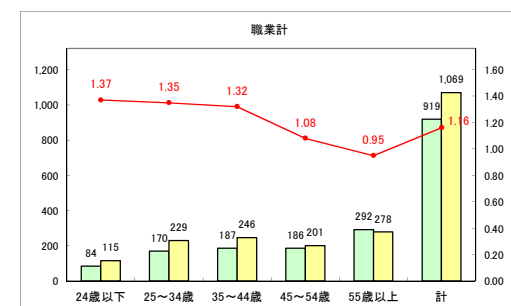

求人・求職バランスシート（常用+常用パート）〔ハローワーク青森〕

令和元年12月

求人・求職バランスシート（常用+常用パート）〔ハローワーク八戸〕

令和元年12月

求人・求職バランスシート（常用+常用パート）〔ハローワーク弘前〕

令和元年12月

求人・求職バランスシート（常用+常用パート） 【ハローワークむつ】

令和元年12月