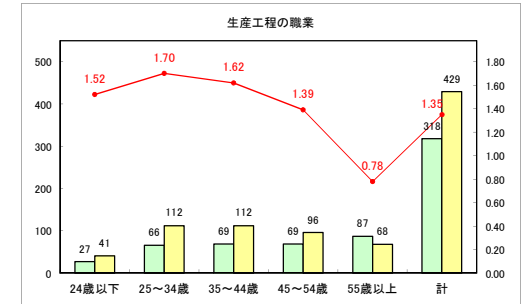

求人・求職バランスシート（常用+常用パート）〔ハローワーク青森〕

令和元年12月

求人・求職バランスシート（常用+常用パート）〔ハローワーク八戸〕

令和元年12月

求人・求職バランスシート（常用+常用パート）〔ハローワーク弘前〕

令和元年12月

求人・求職バランスシート（常用+常用パート） 【ハローワークむつ】

令和元年12月

求人・求職バランスシート（常用+常用パート）〔ハローワーク野辺地〕

令和元年12月

求人・求職バランスシート（常用+常用パート）〔ハローワーク五所川原〕

令和元年12月

求人・求職バランスシート（常用+常用パート）〔ハローワーク三沢〕

令和元年12月

求人・求職バランスシート（常用+常用パート）〔ハローワーク+和田〕

令和元年12月