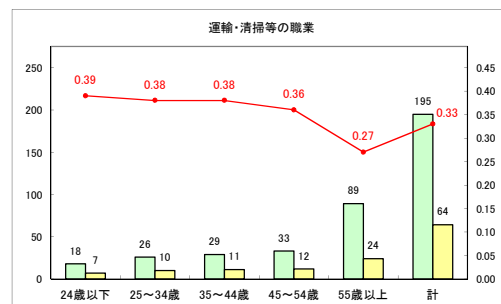

求人・求職バランスシート（常用+常用パート）〔ハローワーク野辺地〕

令和元年12月