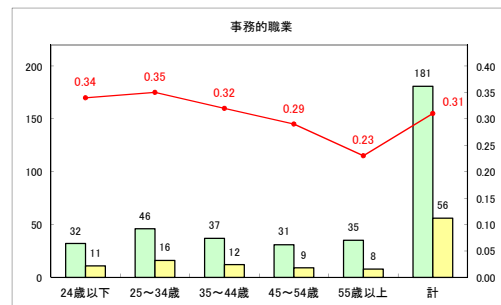

求人・求職バランスシート（常用+常用パート）〔ハローワーク黒石〕

令和元年12月