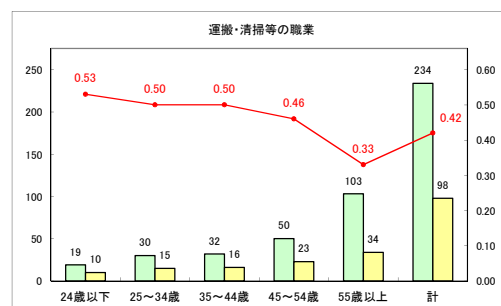

求人・求職バランスシート（常用+常用パート）〔ハローワーク青森〕

令和元年12月

求人・求職バランスシート（常用+常用パート）〔ハローワーク八戸〕

令和元年12月

求人・求職バランスシート（常用+常用パート）〔ハローワーク弘前〕

令和元年12月

求人・求職バランスシート（常用+常用パート） 【ハローワークむつ】

令和元年12月