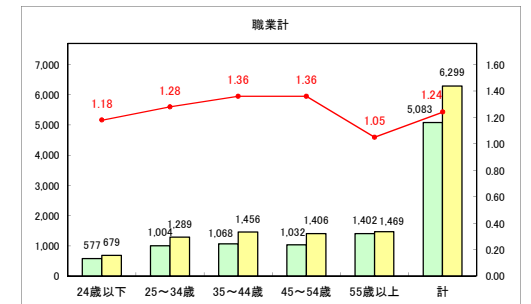

求人・求職バランスシート（常用+常用パート）〔ハローワーク青森〕

令和元年12月

求人・求職バランスシート（常用+常用パート）〔ハローワーク八戸〕

令和元年12月

求人・求職バランスシート（常用+常用パート）〔ハローワーク弘前〕

令和元年12月

求人・求職バランスシート（常用+常用パート） 【ハローワークむつ】

令和元年12月