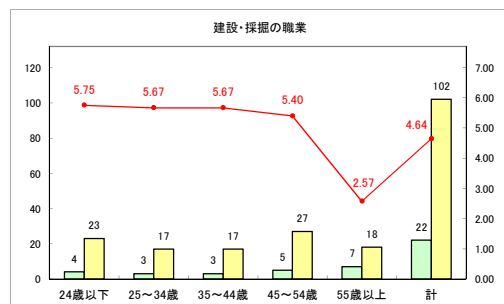

求人・求職バランスシート（常用+常用パート）〔ハローワーク野辺地〕

令和元年12月

求人・求職バランスシート（常用+常用パート）〔ハローワーク五所川原〕

令和元年12月

求人・求職バランスシート（常用+常用パート）〔ハローワーク三沢〕

令和元年12月

求人・求職バランスシート（常用+常用パート）〔ハローワーク+和田〕

令和元年12月

求人・求職バランスシート（常用+常用パート）〔ハローワーク黒石〕

令和元年12月

求人・求職バランスシート（常用+常用パート）〔青森労働局〕

令和元年12月

求人・求職バランスシート（常用+常用パート） 津軽地域〔ハローワーク弘前+ハローワーク黒石〕

令和元年12月