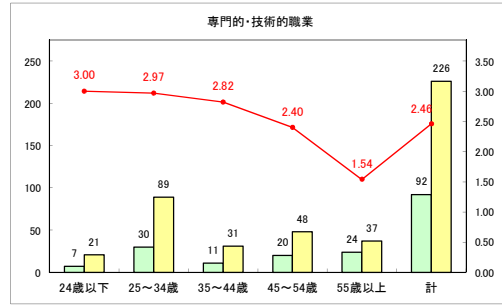

求人・求職バランスシート（常用+常用パート）〔ハローワーク野辺地〕

令和元年12月

求人・求職バランスシート（常用+常用パート）〔ハローワーク五所川原〕

令和元年12月

求人・求職バランスシート（常用+常用パート）〔ハローワーク三沢〕

令和元年12月

求人・求職バランスシート（常用+常用パート）〔ハローワーク+和田〕

令和元年12月