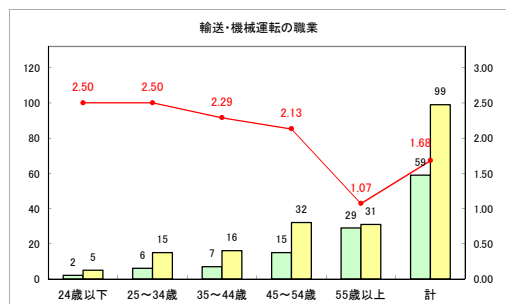

求人・求職バランスシート（常用+常用パート）〔ハローワーク野辺地〕

令和元年12月