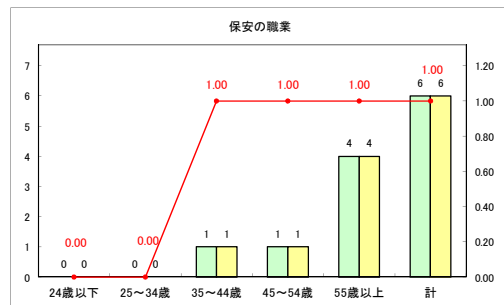

求人・求職バランスシート（常用+常用パート）〔ハローワーク黒石〕

令和元年12月