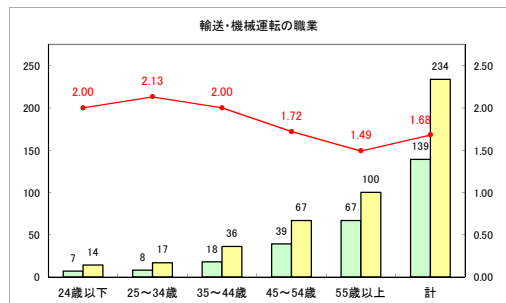

求人・求職バランスシート（常用+常用パート）〔ハローワーク青森〕

令和元年12月

求人・求職バランスシート（常用+常用パート）〔ハローワーク八戸〕

令和元年12月

求人・求職バランスシート（常用+常用パート）〔ハローワーク弘前〕

令和元年12月

求人・求職バランスシート（常用+常用パート） 【ハローワークむつ】

令和元年12月