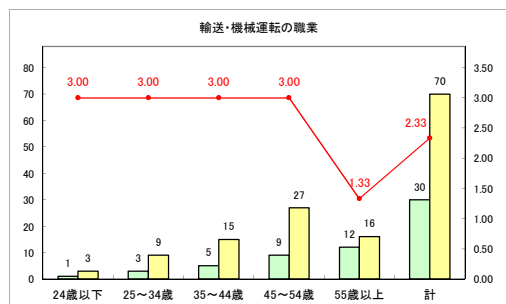

求人・求職バランスシート（常用+常用パート）〔ハローワーク黒石〕

令和元年12月