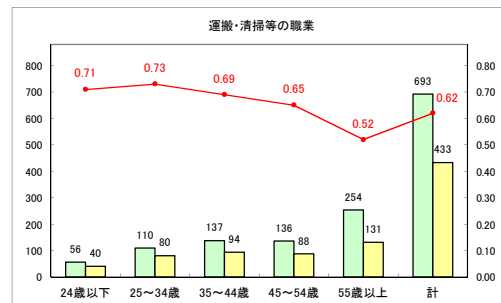

求人・求職バランスシート（常用+常用パート）〔ハローワーク青森〕

令和元年12月

求人・求職バランスシート（常用+常用パート）〔ハローワーク八戸〕

令和元年12月

求人・求職バランスシート（常用+常用パート）〔ハローワーク弘前〕

令和元年12月

求人・求職バランスシート（常用+常用パート） 【ハローワークむつ】

令和元年12月