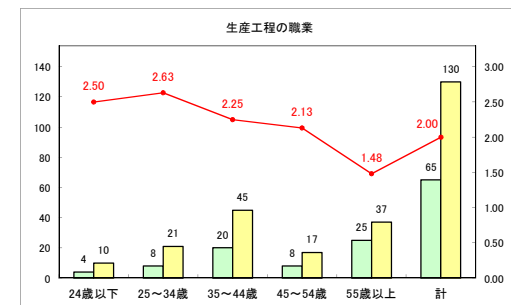

求人・求職バランスシート（常用+常用パート）〔ハローワーク青森〕

令和元年12月

求人・求職バランスシート（常用+常用パート）〔ハローワーク八戸〕

令和元年12月

求人・求職バランスシート（常用+常用パート）〔ハローワーク弘前〕

令和元年12月

求人・求職バランスシート（常用+常用パート） 【ハローワークむつ】

令和元年12月

求人・求職バランスシート（常用+常用パート）〔ハローワーク野辺地〕

令和元年12月

求人・求職バランスシート（常用+常用パート）〔ハローワーク五所川原〕

令和元年12月

求人・求職バランスシート（常用+常用パート）〔ハローワーク三沢〕

令和元年12月

求人・求職バランスシート（常用+常用パート）〔ハローワーク+和田〕

令和元年12月