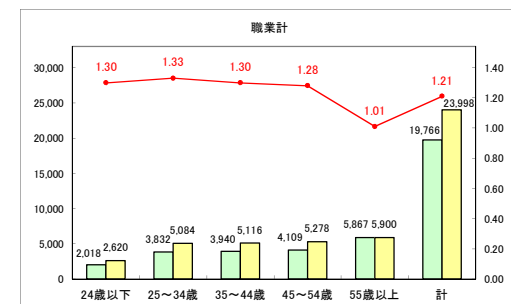

求人・求職バランスシート（常用+常用パート）〔青森労働局〕

令和元年12月