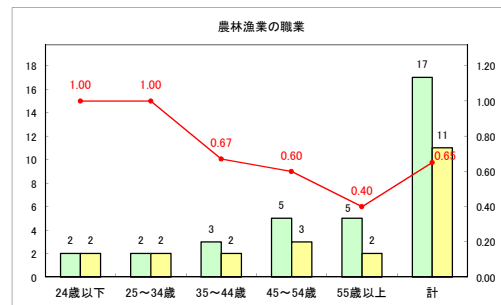

求人・求職バランスシート（常用+常用パート）〔ハローワーク野辺地〕

令和元年12月

求人・求職バランスシート（常用+常用パート）〔ハローワーク五所川原〕

令和元年12月

求人・求職バランスシート（常用+常用パート）〔ハローワーク三沢〕

令和元年12月

求人・求職バランスシート（常用+常用パート）〔ハローワーク+和田〕

令和元年12月

求人・求職バランスシート（常用+常用パート）〔ハローワーク黒石〕

令和元年12月

求人・求職バランスシート（常用+常用パート）〔青森労働局〕

令和元年12月

求人・求職バランスシート（常用+常用パート） 津軽地域〔ハローワーク弘前+ハローワーク黒石〕

令和元年12月