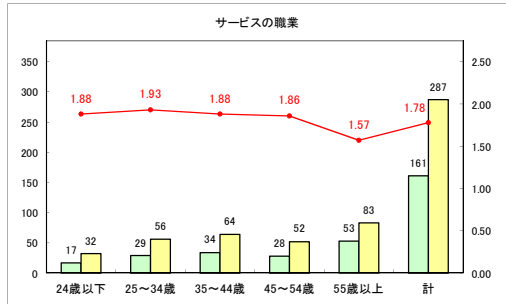

求人・求職バランスシート（常用+常用パート）〔ハローワーク野辺地〕

令和元年12月

求人・求職バランスシート（常用+常用パート）〔ハローワーク五所川原〕

令和元年12月

求人・求職バランスシート（常用+常用パート）〔ハローワーク三沢〕

令和元年12月

求人・求職バランスシート（常用+常用パート）〔ハローワーク+和田〕

令和元年12月

求人・求職バランスシート（常用+常用パート）〔ハローワーク黒石〕

令和元年12月

求人・求職バランスシート（常用+常用パート）〔青森労働局〕

令和元年12月

求人・求職バランスシート（常用+常用パート） 津軽地域〔ハローワーク弘前+ハローワーク黒石〕

令和元年12月