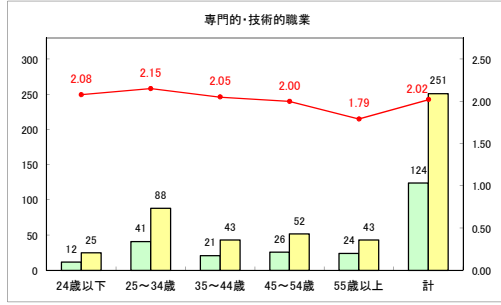

求人・求職バランスシート（常用+常用パート）〔ハローワーク五所川原〕

令和元年12月