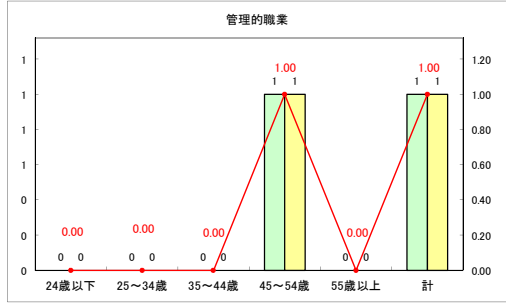

求人・求職バランスシート（常用+常用パート）〔ハローワーク五所川原〕

令和元年12月