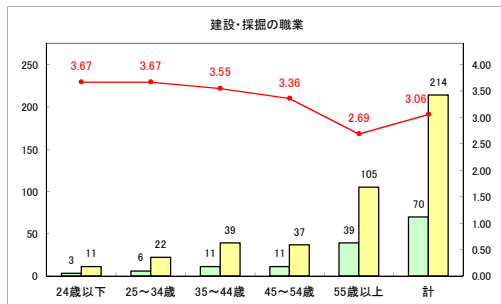

求人・求職バランスシート（常用+常用パート）〔ハローワーク青森〕

令和元年12月

求人・求職バランスシート（常用+常用パート）〔ハローワーク八戸〕

令和元年12月

求人・求職バランスシート（常用+常用パート）〔ハローワーク弘前〕

令和元年12月

求人・求職バランスシート（常用+常用パート） 【ハローワークむつ】

令和元年12月

求人・求職バランスシート（常用+常用パート）〔ハローワーク野辺地〕

令和元年12月

求人・求職バランスシート（常用+常用パート）〔ハローワーク五所川原〕

令和元年12月

求人・求職バランスシート（常用+常用パート）〔ハローワーク三沢〕

令和元年12月

求人・求職バランスシート（常用+常用パート）〔ハローワーク+和田〕

令和元年12月