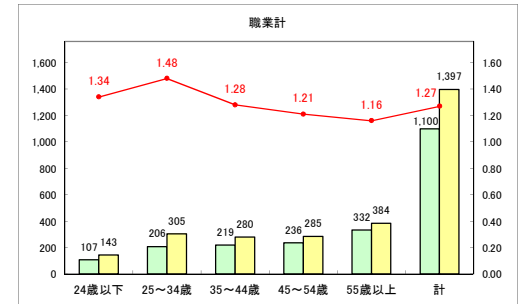

求人・求職バランスシート（常用+常用パート）〔ハローワーク野辺地〕

令和元年12月

求人・求職バランスシート（常用+常用パート）〔ハローワーク五所川原〕

令和元年12月

求人・求職バランスシート（常用+常用パート）〔ハローワーク三沢〕

令和元年12月

求人・求職バランスシート（常用+常用パート）〔ハローワーク+和田〕

令和元年12月