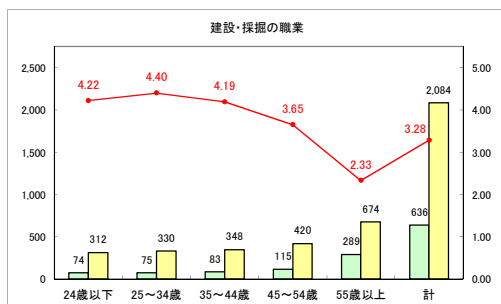

求人・求職バランスシート（常用+常用パート）〔ハローワーク野辺地〕

令和元年12月

求人・求職バランスシート（常用+常用パート）〔ハローワーク五所川原〕

令和元年12月

求人・求職バランスシート（常用+常用パート）〔ハローワーク三沢〕

令和元年12月

求人・求職バランスシート（常用+常用パート）〔ハローワーク+和田〕

令和元年12月

求人・求職バランスシート（常用+常用パート）〔ハローワーク黒石〕

令和元年12月

求人・求職バランスシート（常用+常用パート）〔青森労働局〕

令和元年12月

求人・求職バランスシート（常用+常用パート） 津軽地域〔ハローワーク弘前+ハローワーク黒石〕

令和元年12月