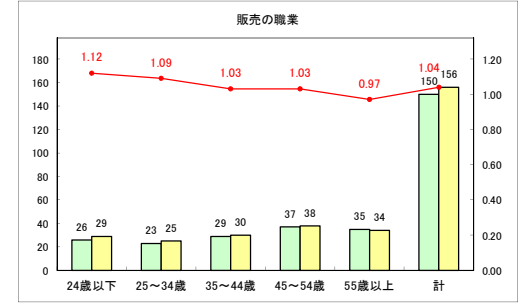

求人・求職バランスシート（常用+常用パート）〔ハローワーク五所川原〕

令和元年12月