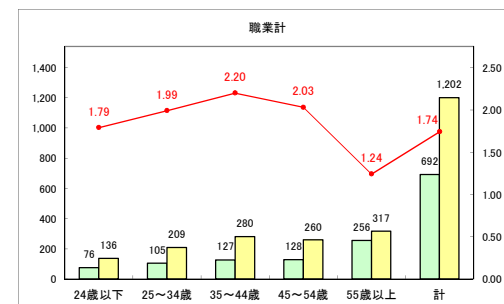

求人・求職バランスシート（常用+常用パート）〔ハローワーク野辺地〕

令和元年12月