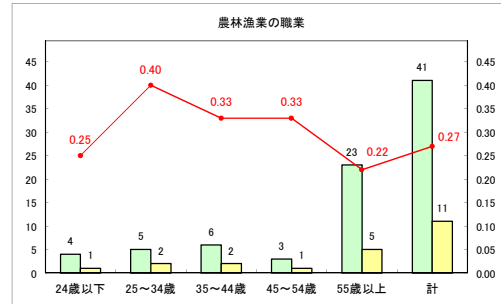

求人・求職バランスシート（常用+常用パート）〔ハローワーク青森〕

令和元年12月

求人・求職バランスシート（常用+常用パート）〔ハローワーク八戸〕

令和元年12月

求人・求職バランスシート（常用+常用パート）〔ハローワーク弘前〕

令和元年12月

求人・求職バランスシート（常用+常用パート） 【ハローワークむつ】

令和元年12月

求人・求職バランスシート（常用+常用パート）〔ハローワーク野辺地〕

令和元年12月

求人・求職バランスシート（常用+常用パート）〔ハローワーク五所川原〕

令和元年12月

求人・求職バランスシート（常用+常用パート）〔ハローワーク三沢〕

令和元年12月

求人・求職バランスシート（常用+常用パート）〔ハローワーク+和田〕

令和元年12月