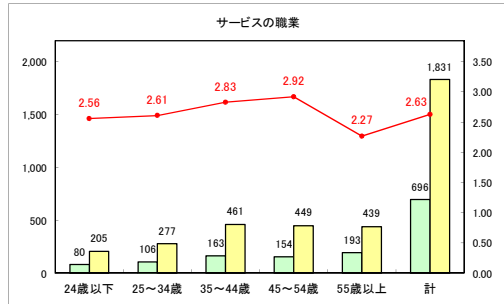

求人・求職バランスシート（常用+常用パート）〔ハローワーク青森〕

令和元年12月

求人・求職バランスシート（常用+常用パート）〔ハローワーク八戸〕

令和元年12月

求人・求職バランスシート（常用+常用パート）〔ハローワーク弘前〕

令和元年12月

求人・求職バランスシート（常用+常用パート） 【ハローワークむつ】

令和元年12月

求人・求職バランスシート（常用+常用パート）〔ハローワーク野辺地〕

令和元年12月

求人・求職バランスシート（常用+常用パート）〔ハローワーク五所川原〕

令和元年12月

求人・求職バランスシート（常用+常用パート）〔ハローワーク三沢〕

令和元年12月

求人・求職バランスシート（常用+常用パート）〔ハローワーク+和田〕

令和元年12月