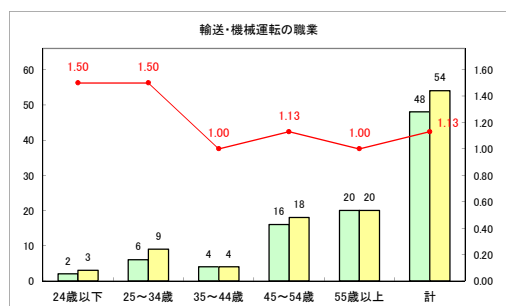

求人・求職バランスシート（常用+常用パート）〔ハローワーク青森〕

令和元年12月

求人・求職バランスシート（常用+常用パート）〔ハローワーク八戸〕

令和元年12月

求人・求職バランスシート（常用+常用パート）〔ハローワーク弘前〕

令和元年12月

求人・求職バランスシート（常用+常用パート） 【ハローワークむつ】

令和元年12月