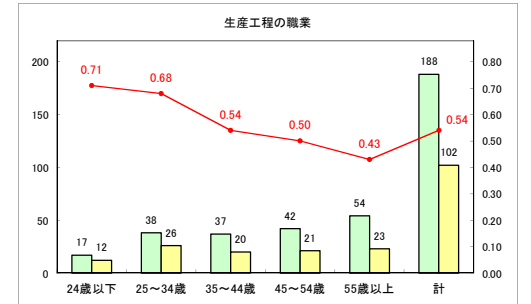

求人・求職バランスシート（常用+常用パート）〔ハローワーク青森〕

令和元年12月

求人・求職バランスシート（常用+常用パート）〔ハローワーク八戸〕

令和元年12月

求人・求職バランスシート（常用+常用パート）〔ハローワーク弘前〕

令和元年12月

求人・求職バランスシート（常用+常用パート） 【ハローワークむつ】

令和元年12月

求人・求職バランスシート（常用+常用パート）〔ハローワーク野辺地〕

令和元年12月

求人・求職バランスシート（常用+常用パート）〔ハローワーク五所川原〕

令和元年12月

求人・求職バランスシート（常用+常用パート）〔ハローワーク三沢〕

令和元年12月

求人・求職バランスシート（常用+常用パート）〔ハローワーク+和田〕

令和元年12月