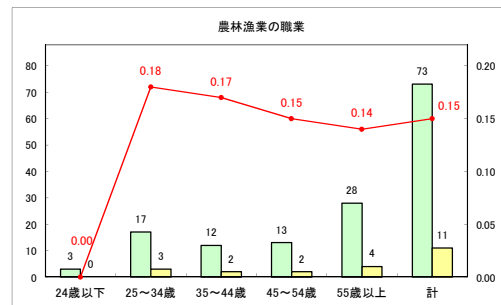

求人・求職バランスシート（常用+常用パート）〔ハローワーク青森〕

令和元年12月

求人・求職バランスシート（常用+常用パート）〔ハローワーク八戸〕

令和元年12月

求人・求職バランスシート（常用+常用パート）〔ハローワーク弘前〕

令和元年12月

求人・求職バランスシート（常用+常用パート） 【ハローワークむつ】

令和元年12月

求人・求職バランスシート（常用+常用パート）〔ハローワーク野辺地〕

令和元年12月

求人・求職バランスシート（常用+常用パート）〔ハローワーク五所川原〕

令和元年12月

求人・求職バランスシート（常用+常用パート）〔ハローワーク三沢〕

令和元年12月

求人・求職バランスシート（常用+常用パート）〔ハローワーク+和田〕

令和元年12月