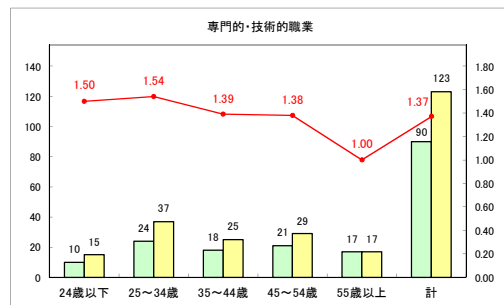

求人・求職バランスシート（常用+常用パート）〔ハローワーク黒石〕

令和元年12月