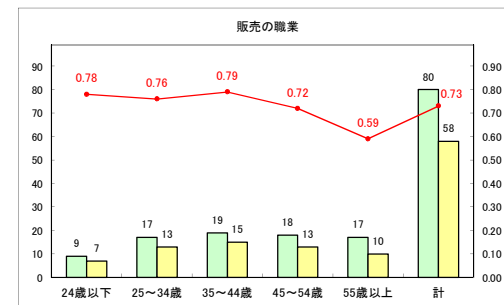

求人・求職バランスシート（常用+常用パート）〔ハローワーク野辺地〕

令和元年12月

求人・求職バランスシート（常用+常用パート）〔ハローワーク五所川原〕

令和元年12月

求人・求職バランスシート（常用+常用パート）〔ハローワーク三沢〕

令和元年12月

求人・求職バランスシート（常用+常用パート）〔ハローワーク+和田〕

令和元年12月

求人・求職バランスシート（常用+常用パート）〔ハローワーク黒石〕

令和元年12月

求人・求職バランスシート（常用+常用パート）〔青森労働局〕

令和元年12月

求人・求職バランスシート（常用+常用パート） 津軽地域〔ハローワーク弘前+ハローワーク黒石〕

令和元年12月