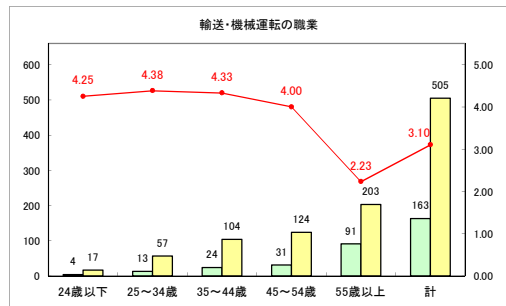

求人・求職バランスシート（常用+常用パート）〔ハローワーク青森〕

令和元年12月

求人・求職バランスシート（常用+常用パート）〔ハローワーク八戸〕

令和元年12月

求人・求職バランスシート（常用+常用パート）〔ハローワーク弘前〕

令和元年12月

求人・求職バランスシート（常用+常用パート） 【ハローワークむつ】

令和元年12月