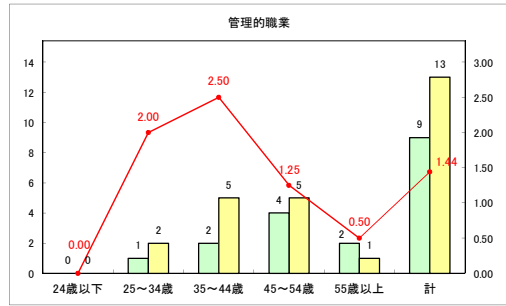

求人・求職バランスシート（常用+常用パート）〔ハローワーク青森〕

令和元年12月

求人・求職バランスシート（常用+常用パート）〔ハローワーク八戸〕

令和元年12月

求人・求職バランスシート（常用+常用パート）〔ハローワーク弘前〕

令和元年12月

求人・求職バランスシート（常用+常用パート） 【ハローワークむつ】

令和元年12月

求人・求職バランスシート（常用+常用パート）〔ハローワーク野辺地〕

令和元年12月

求人・求職バランスシート（常用+常用パート）〔ハローワーク五所川原〕

令和元年12月

求人・求職バランスシート（常用+常用パート）〔ハローワーク三沢〕

令和元年12月

求人・求職バランスシート（常用+常用パート）〔ハローワーク+和田〕

令和元年12月