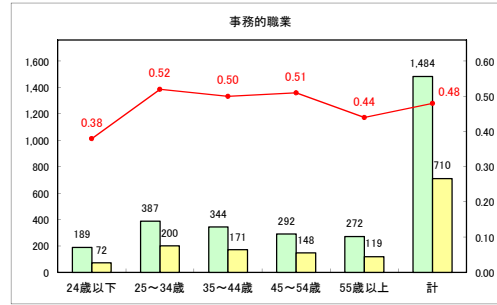

求人・求職バランスシート（常用+常用パート）〔ハローワーク青森〕

令和元年12月

求人・求職バランスシート（常用+常用パート）〔ハローワーク八戸〕

令和元年12月

求人・求職バランスシート（常用+常用パート）〔ハローワーク弘前〕

令和元年12月

求人・求職バランスシート（常用+常用パート） 【ハローワークむつ】

令和元年12月