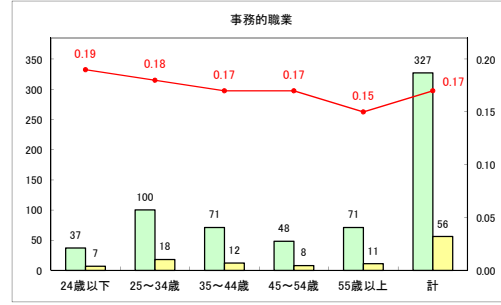

求人・求職バランスシート（常用+常用パート）〔ハローワーク五所川原〕

令和元年12月