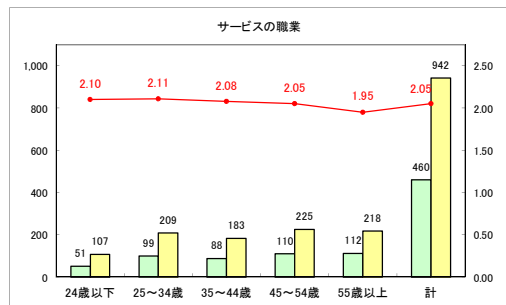

求人・求職バランスシート（常用+常用パート）〔ハローワーク青森〕

令和元年12月

求人・求職バランスシート（常用+常用パート）〔ハローワーク八戸〕

令和元年12月

求人・求職バランスシート（常用+常用パート）〔ハローワーク弘前〕

令和元年12月

求人・求職バランスシート（常用+常用パート） 【ハローワークむつ】

令和元年12月