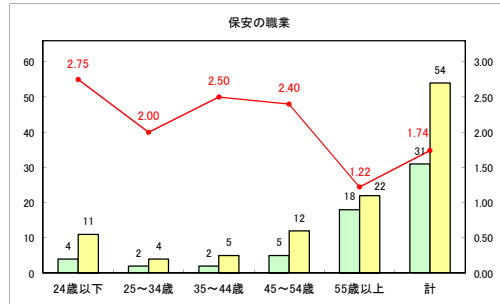

求人・求職バランスシート（常用+常用パート）〔ハローワーク青森〕

令和元年12月

求人・求職バランスシート（常用+常用パート）〔ハローワーク八戸〕

令和元年12月

求人・求職バランスシート（常用+常用パート）〔ハローワーク弘前〕

令和元年12月

求人・求職バランスシート（常用+常用パート） 【ハローワークむつ】

令和元年12月

求人・求職バランスシート（常用+常用パート）〔ハローワーク野辺地〕

令和元年12月

求人・求職バランスシート（常用+常用パート）〔ハローワーク五所川原〕

令和元年12月

求人・求職バランスシート（常用+常用パート）〔ハローワーク三沢〕

令和元年12月

求人・求職バランスシート（常用+常用パート）〔ハローワーク+和田〕

令和元年12月