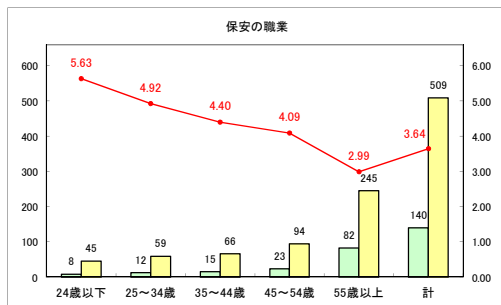

求人・求職バランスシート（常用+常用パート）〔ハローワーク野辺地〕

令和元年12月

求人・求職バランスシート（常用+常用パート）〔ハローワーク五所川原〕

令和元年12月

求人・求職バランスシート（常用+常用パート）〔ハローワーク三沢〕

令和元年12月

求人・求職バランスシート（常用+常用パート）〔ハローワーク+和田〕

令和元年12月

求人・求職バランスシート（常用+常用パート）〔ハローワーク黒石〕

令和元年12月

求人・求職バランスシート（常用+常用パート）〔青森労働局〕

令和元年12月

求人・求職バランスシート（常用+常用パート） 津軽地域〔ハローワーク弘前+ハローワーク黒石〕

令和元年12月