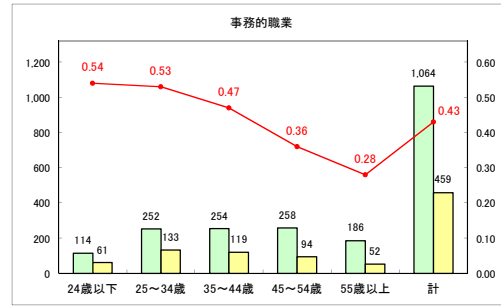

求人・求職バランスシート（常用+常用パート）〔ハローワーク青森〕

令和元年12月

求人・求職バランスシート（常用+常用パート）〔ハローワーク八戸〕

令和元年12月

求人・求職バランスシート（常用+常用パート）〔ハローワーク弘前〕

令和元年12月

求人・求職バランスシート（常用+常用パート） 【ハローワークむつ】

令和元年12月