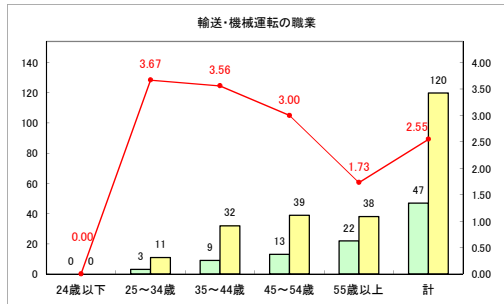

求人・求職バランスシート（常用+常用パート）〔ハローワーク野辺地〕

令和元年12月

求人・求職バランスシート（常用+常用パート）〔ハローワーク五所川原〕

令和元年12月

求人・求職バランスシート（常用+常用パート）〔ハローワーク三沢〕

令和元年12月

求人・求職バランスシート（常用+常用パート）〔ハローワーク+和田〕

令和元年12月

求人・求職バランスシート（常用+常用パート）〔ハローワーク黒石〕

令和元年12月

求人・求職バランスシート（常用+常用パート）〔青森労働局〕

令和元年12月

求人・求職バランスシート（常用+常用パート） 津軽地域〔ハローワーク弘前+ハローワーク黒石〕

令和元年12月