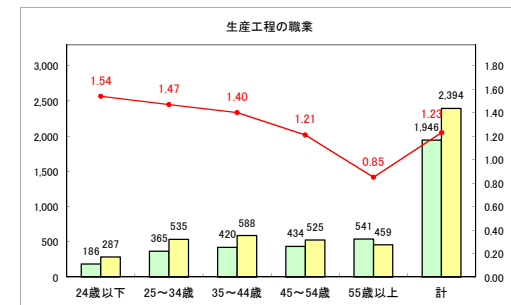

求人・求職バランスシート（常用+常用パート）〔青森労働局〕

令和元年12月