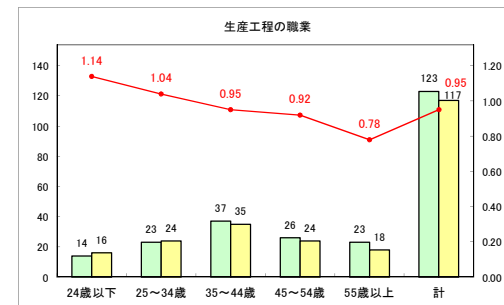

求人・求職バランスシート（常用+常用パート）〔ハローワーク野辺地〕

令和元年12月

求人・求職バランスシート（常用+常用パート）〔ハローワーク五所川原〕

令和元年12月

求人・求職バランスシート（常用+常用パート）〔ハローワーク三沢〕

令和元年12月

求人・求職バランスシート（常用+常用パート）〔ハローワーク+和田〕

令和元年12月

求人・求職バランスシート（常用+常用パート）〔ハローワーク黒石〕

令和元年12月

求人・求職バランスシート（常用+常用パート）〔青森労働局〕

令和元年12月

求人・求職バランスシート（常用+常用パート） 津軽地域〔ハローワーク弘前+ハローワーク黒石〕

令和元年12月