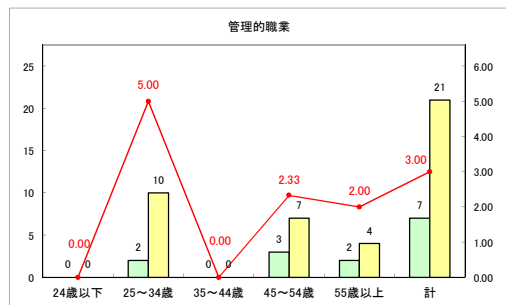

求人・求職バランスシート（常用+常用パート）〔ハローワーク青森〕

令和元年12月

求人・求職バランスシート（常用+常用パート）〔ハローワーク八戸〕

令和元年12月

求人・求職バランスシート（常用+常用パート）〔ハローワーク弘前〕

令和元年12月

求人・求職バランスシート（常用+常用パート） 【ハローワークむつ】

令和元年12月