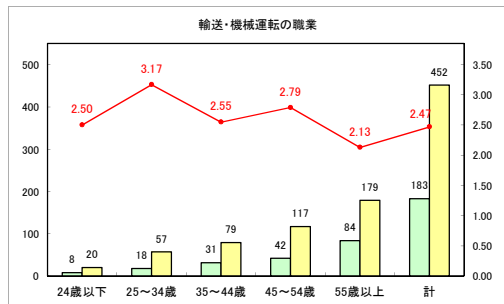

求人・求職バランスシート（常用+常用パート）〔ハローワーク青森〕

令和元年12月

求人・求職バランスシート（常用+常用パート）〔ハローワーク八戸〕

令和元年12月

求人・求職バランスシート（常用+常用パート）〔ハローワーク弘前〕

令和元年12月

求人・求職バランスシート（常用+常用パート） 【ハローワークむつ】

令和元年12月

求人・求職バランスシート（常用+常用パート）〔ハローワーク野辺地〕

令和元年12月

求人・求職バランスシート（常用+常用パート）〔ハローワーク五所川原〕

令和元年12月

求人・求職バランスシート（常用+常用パート）〔ハローワーク三沢〕

令和元年12月

求人・求職バランスシート（常用+常用パート）〔ハローワーク+和田〕

令和元年12月