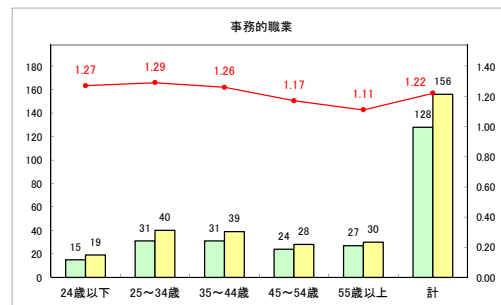

求人・求職バランスシート（常用+常用パート）〔ハローワーク野辺地〕

令和元年12月