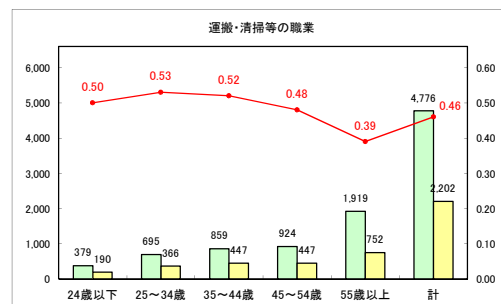

求人・求職バランスシート（常用+常用パート）〔ハローワーク野辺地〕

令和元年12月

求人・求職バランスシート（常用+常用パート）〔ハローワーク五所川原〕

令和元年12月

求人・求職バランスシート（常用+常用パート）〔ハローワーク三沢〕

令和元年12月

求人・求職バランスシート（常用+常用パート）〔ハローワーク+和田〕

令和元年12月

求人・求職バランスシート（常用+常用パート）〔ハローワーク黒石〕

令和元年12月

求人・求職バランスシート（常用+常用パート）〔青森労働局〕

令和元年12月

求人・求職バランスシート（常用+常用パート） 津軽地域〔ハローワーク弘前+ハローワーク黒石〕

令和元年12月