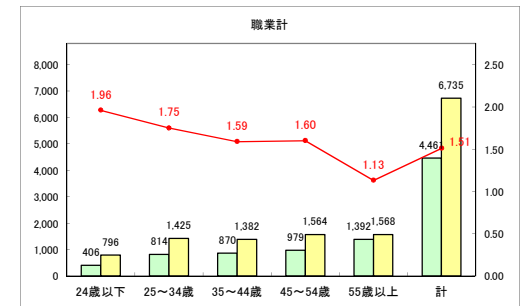

求人・求職バランスシート（常用+常用パート）〔ハローワーク青森〕

令和元年12月

求人・求職バランスシート（常用+常用パート）〔ハローワーク八戸〕

令和元年12月

求人・求職バランスシート（常用+常用パート）〔ハローワーク弘前〕

令和元年12月

求人・求職バランスシート（常用+常用パート） 【ハローワークむつ】

令和元年12月