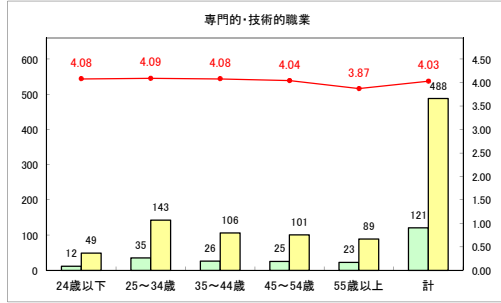

求人・求職バランスシート（常用+常用パート）〔ハローワーク野辺地〕

令和元年12月

求人・求職バランスシート（常用+常用パート）〔ハローワーク五所川原〕

令和元年12月

求人・求職バランスシート（常用+常用パート）〔ハローワーク三沢〕

令和元年12月

求人・求職バランスシート（常用+常用パート）〔ハローワーク+和田〕

令和元年12月