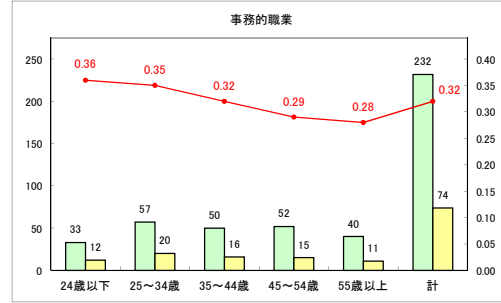

求人・求職バランスシート（常用+常用パート）〔ハローワーク野辺地〕

令和元年12月

求人・求職バランスシート（常用+常用パート）〔ハローワーク五所川原〕

令和元年12月

求人・求職バランスシート（常用+常用パート）〔ハローワーク三沢〕

令和元年12月

求人・求職バランスシート（常用+常用パート）〔ハローワーク+和田〕

令和元年12月