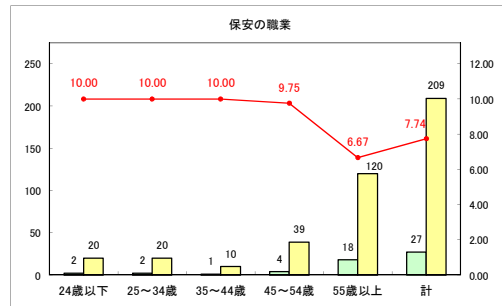

求人・求職バランスシート（常用+常用パート）〔ハローワーク青森〕

令和元年12月

求人・求職バランスシート（常用+常用パート）〔ハローワーク八戸〕

令和元年12月

求人・求職バランスシート（常用+常用パート）〔ハローワーク弘前〕

令和元年12月

求人・求職バランスシート（常用+常用パート） 【ハローワークむつ】

令和元年12月