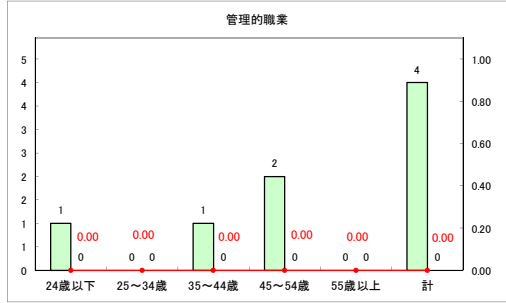

求人・求職バランスシート（常用+常用パート）〔ハローワーク野辺地〕

令和元年12月

求人・求職バランスシート（常用+常用パート）〔ハローワーク五所川原〕

令和元年12月

求人・求職バランスシート（常用+常用パート）〔ハローワーク三沢〕

令和元年12月

求人・求職バランスシート（常用+常用パート）〔ハローワーク+和田〕

令和元年12月

求人・求職バランスシート（常用+常用パート）〔ハローワーク黒石〕

令和元年12月

求人・求職バランスシート（常用+常用パート）〔青森労働局〕

令和元年12月

求人・求職バランスシート（常用+常用パート） 津軽地域〔ハローワーク弘前+ハローワーク黒石〕

令和元年12月