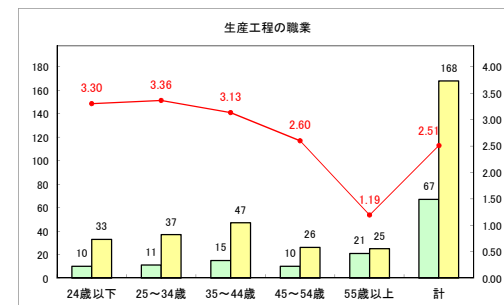

求人・求職バランスシート（常用+常用パート）〔ハローワーク青森〕

令和元年12月

求人・求職バランスシート（常用+常用パート）〔ハローワーク八戸〕

令和元年12月

求人・求職バランスシート（常用+常用パート）〔ハローワーク弘前〕

令和元年12月

求人・求職バランスシート（常用+常用パート） 【ハローワークむつ】

令和元年12月

求人・求職バランスシート（常用+常用パート）〔ハローワーク野辺地〕

令和元年12月

求人・求職バランスシート（常用+常用パート）〔ハローワーク五所川原〕

令和元年12月

求人・求職バランスシート（常用+常用パート）〔ハローワーク三沢〕

令和元年12月

求人・求職バランスシート（常用+常用パート）〔ハローワーク+和田〕

令和元年12月