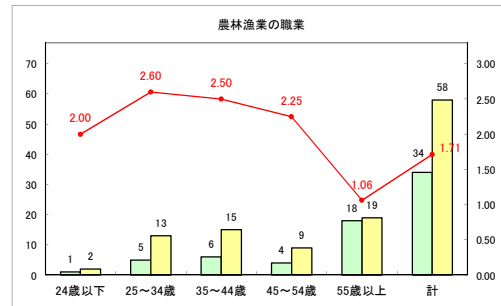

求人・求職バランスシート（常用+常用パート）〔ハローワーク青森〕

令和元年12月

求人・求職バランスシート（常用+常用パート）〔ハローワーク八戸〕

令和元年12月

求人・求職バランスシート（常用+常用パート）〔ハローワーク弘前〕

令和元年12月

求人・求職バランスシート（常用+常用パート） 【ハローワークむつ】

令和元年12月

求人・求職バランスシート（常用+常用パート）〔ハローワーク野辺地〕

令和元年12月

求人・求職バランスシート（常用+常用パート）〔ハローワーク五所川原〕

令和元年12月

求人・求職バランスシート（常用+常用パート）〔ハローワーク三沢〕

令和元年12月

求人・求職バランスシート（常用+常用パート）〔ハローワーク+和田〕

令和元年12月