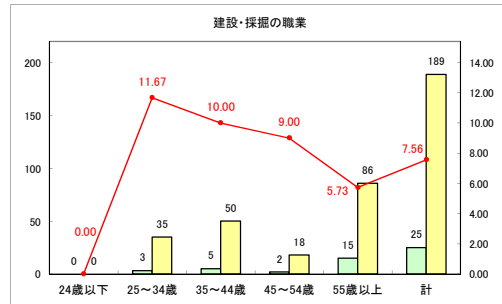

求人・求職バランスシート（常用+常用パート）〔ハローワーク野辺地〕

令和元年12月

求人・求職バランスシート（常用+常用パート）〔ハローワーク五所川原〕

令和元年12月

求人・求職バランスシート（常用+常用パート）〔ハローワーク三沢〕

令和元年12月

求人・求職バランスシート（常用+常用パート）〔ハローワーク+和田〕

令和元年12月

求人・求職バランスシート（常用+常用パート）〔ハローワーク黒石〕

令和元年12月

求人・求職バランスシート（常用+常用パート）〔青森労働局〕

令和元年12月

求人・求職バランスシート（常用+常用パート） 津軽地域〔ハローワーク弘前+ハローワーク黒石〕

令和元年12月