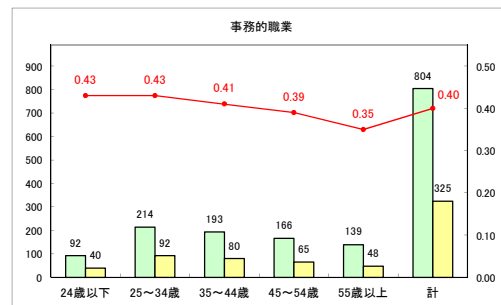

求人・求職バランスシート（常用+常用パート）〔ハローワーク青森〕

令和元年12月

求人・求職バランスシート（常用+常用パート）〔ハローワーク八戸〕

令和元年12月

求人・求職バランスシート（常用+常用パート）〔ハローワーク弘前〕

令和元年12月

求人・求職バランスシート（常用+常用パート） 【ハローワークむつ】

令和元年12月