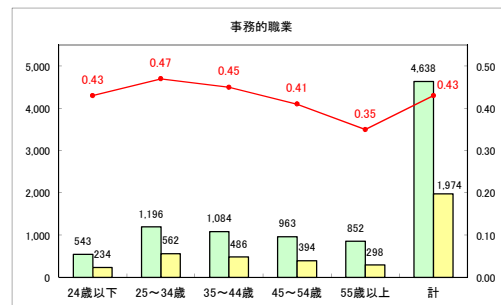

求人・求職バランスシート（常用+常用パート）〔ハローワーク野辺地〕

令和元年12月

求人・求職バランスシート（常用+常用パート）〔ハローワーク五所川原〕

令和元年12月

求人・求職バランスシート（常用+常用パート）〔ハローワーク三沢〕

令和元年12月

求人・求職バランスシート（常用+常用パート）〔ハローワーク+和田〕

令和元年12月

求人・求職バランスシート（常用+常用パート）〔ハローワーク黒石〕

令和元年12月

求人・求職バランスシート（常用+常用パート）〔青森労働局〕

令和元年12月

求人・求職バランスシート（常用+常用パート） 津軽地域〔ハローワーク弘前+ハローワーク黒石〕

令和元年12月