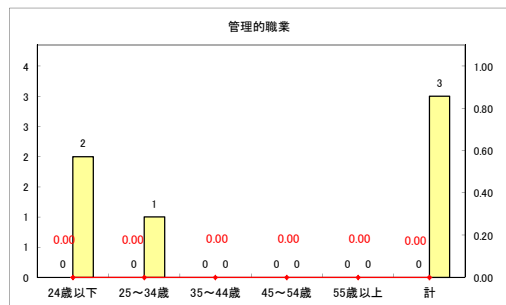

求人・求職バランスシート（常用+常用パート）〔ハローワーク黒石〕

令和元年12月