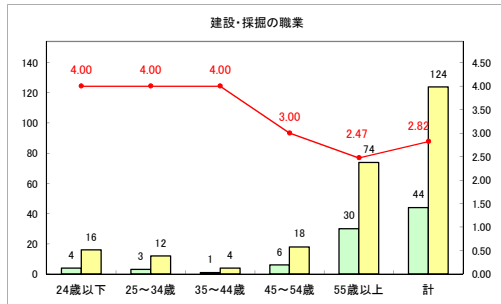

求人・求職バランスシート（常用+常用パート）〔ハローワーク野辺地〕

令和元年12月

求人・求職バランスシート（常用+常用パート）〔ハローワーク五所川原〕

令和元年12月

求人・求職バランスシート（常用+常用パート）〔ハローワーク三沢〕

令和元年12月

求人・求職バランスシート（常用+常用パート）〔ハローワーク+和田〕

令和元年12月

求人・求職バランスシート（常用+常用パート）〔ハローワーク黒石〕

令和元年12月

求人・求職バランスシート（常用+常用パート）〔青森労働局〕

令和元年12月

求人・求職バランスシート（常用+常用パート） 津軽地域〔ハローワーク弘前+ハローワーク黒石〕

令和元年12月