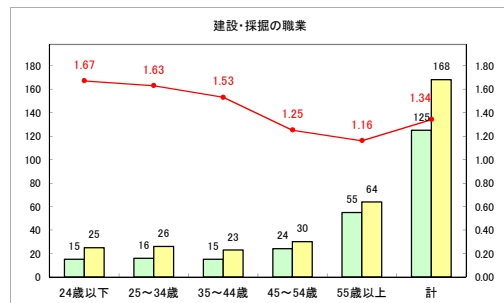

求人・求職バランスシート（常用+常用パート）〔ハローワーク青森〕

令和元年12月

求人・求職バランスシート（常用+常用パート）〔ハローワーク八戸〕

令和元年12月

求人・求職バランスシート（常用+常用パート）〔ハローワーク弘前〕

令和元年12月

求人・求職バランスシート（常用+常用パート） 【ハローワークむつ】

令和元年12月

求人・求職バランスシート（常用+常用パート）〔ハローワーク野辺地〕

令和元年12月

求人・求職バランスシート（常用+常用パート）〔ハローワーク五所川原〕

令和元年12月

求人・求職バランスシート（常用+常用パート）〔ハローワーク三沢〕

令和元年12月

求人・求職バランスシート（常用+常用パート）〔ハローワーク+和田〕

令和元年12月