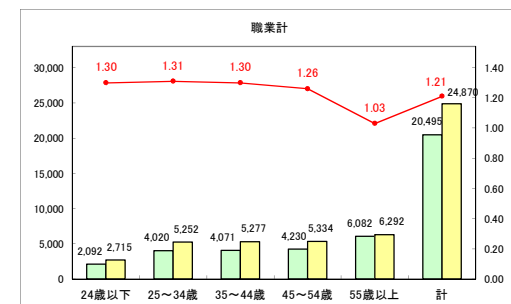

求人・求職バランスシート（常用+常用パート）〔青森労働局〕

令和元年11月