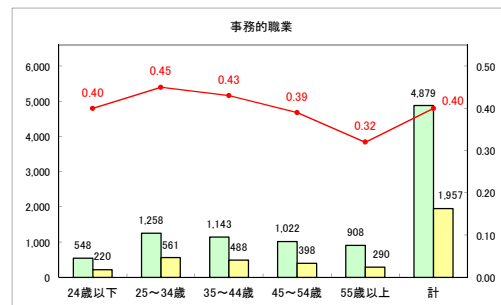

求人・求職バランスシート（常用+常用パート）〔青森労働局〕

令和元年11月