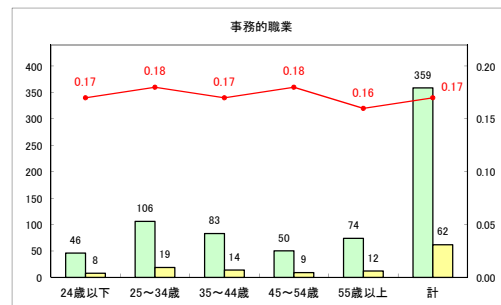

求人・求職バランスシート（常用+常用パート）〔ハローワーク五所川原〕

令和元年11月