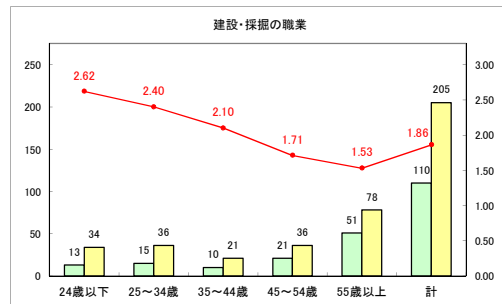

求人・求職バランスシート（常用+常用パート）〔ハローワーク青森〕

令和元年11月

求人・求職バランスシート（常用+常用パート）〔ハローワーク八戸〕

令和元年11月

求人・求職バランスシート（常用+常用パート）〔ハローワーク弘前〕

令和元年11月

求人・求職バランスシート（常用+常用パート）（ハローワークむつ）

令和元年11月