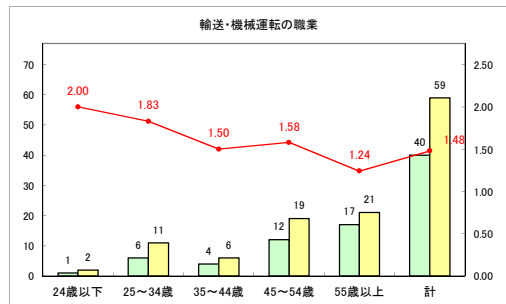

求人・求職バランスシート（常用+常用パート）〔ハローワーク青森〕

令和元年11月

求人・求職バランスシート（常用+常用パート）〔ハローワーク八戸〕

令和元年11月

求人・求職バランスシート（常用+常用パート）〔ハローワーク弘前〕

令和元年11月

求人・求職バランスシート（常用+常用パート）（ハローワークむつ）

令和元年11月