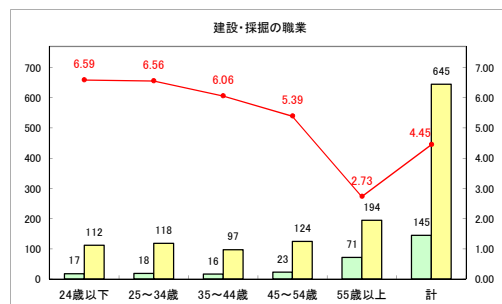

求人・求職バランスシート（常用+常用パート）〔ハローワーク青森〕

令和元年11月

求人・求職バランスシート（常用+常用パート）〔ハローワーク八戸〕

令和元年11月

求人・求職バランスシート（常用+常用パート）〔ハローワーク弘前〕

令和元年11月

求人・求職バランスシート（常用+常用パート）（ハローワークむつ）

令和元年11月

求人・求職バランスシート（常用+常用パート）〔ハローワーク野辺地〕

令和元年11月

求人・求職バランスシート（常用+常用パート）〔ハローワーク五所川原〕

令和元年11月

求人・求職バランスシート（常用+常用パート）〔ハローワーク三沢〕

令和元年11月

求人・求職バランスシート（常用+常用パート）〔ハローワーク+和田〕

令和元年11月