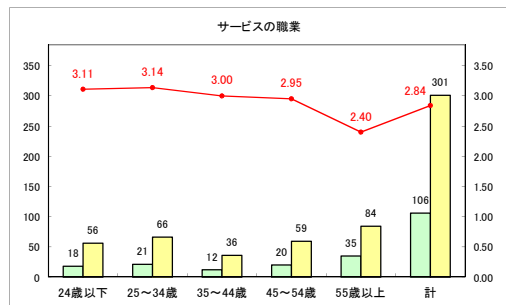

求人・求職バランスシート（常用+常用パート）〔ハローワーク野辺地〕

令和元年11月

求人・求職バランスシート（常用+常用パート）〔ハローワーク五所川原〕

令和元年11月

求人・求職バランスシート（常用+常用パート）〔ハローワーク三沢〕

令和元年11月

求人・求職バランスシート（常用+常用パート）〔ハローワーク+和田〕

令和元年11月

求人・求職バランスシート（常用+常用パート）〔ハローワーク黒石〕

令和元年11月

求人・求職バランスシート（常用+常用パート）〔青森労働局〕

令和元年11月

求人・求職バランスシート（常用+常用パート） 津軽地域〔ハローワーク弘前+ハローワーク黒石〕

令和元年11月