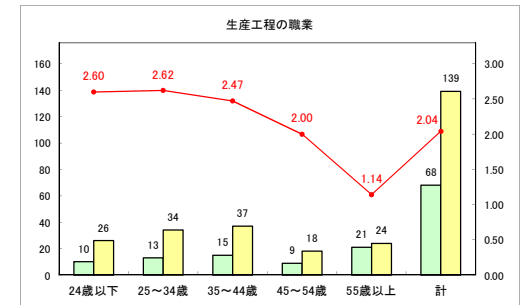

求人・求職バランスシート（常用+常用パート）〔ハローワーク青森〕

令和元年11月

求人・求職バランスシート（常用+常用パート）〔ハローワーク八戸〕

令和元年11月

求人・求職バランスシート（常用+常用パート）〔ハローワーク弘前〕

令和元年11月

求人・求職バランスシート（常用+常用パート）（ハローワークむつ）

令和元年11月

求人・求職バランスシート（常用+常用パート）〔ハローワーク野辺地〕

令和元年11月

求人・求職バランスシート（常用+常用パート）〔ハローワーク五所川原〕

令和元年11月

求人・求職バランスシート（常用+常用パート）〔ハローワーク三沢〕

令和元年11月

求人・求職バランスシート（常用+常用パート）〔ハローワーク+和田〕

令和元年11月