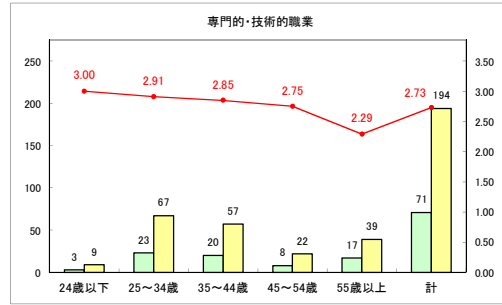

求人・求職バランスシート（常用+常用パート）〔ハローワーク青森〕

令和元年11月

求人・求職バランスシート（常用+常用パート）〔ハローワーク八戸〕

令和元年11月

求人・求職バランスシート（常用+常用パート）〔ハローワーク弘前〕

令和元年11月

求人・求職バランスシート（常用+常用パート）（ハローワークむつ）

令和元年11月