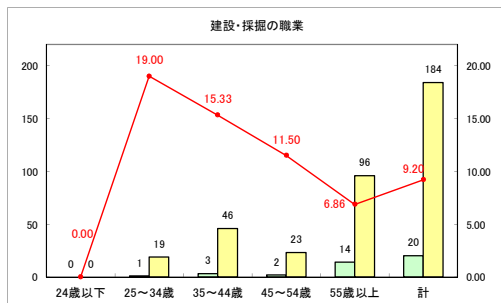

求人・求職バランスシート（常用+常用パート）〔ハローワーク野辺地〕

令和元年11月

求人・求職バランスシート（常用+常用パート）〔ハローワーク五所川原〕

令和元年11月

求人・求職バランスシート（常用+常用パート）〔ハローワーク三沢〕

令和元年11月

求人・求職バランスシート（常用+常用パート）〔ハローワーク+和田〕

令和元年11月

求人・求職バランスシート（常用+常用パート）〔ハローワーク黒石〕

令和元年11月

求人・求職バランスシート（常用+常用パート）〔青森労働局〕

令和元年11月

求人・求職バランスシート（常用+常用パート） 津軽地域〔ハローワーク弘前+ハローワーク黒石〕

令和元年11月