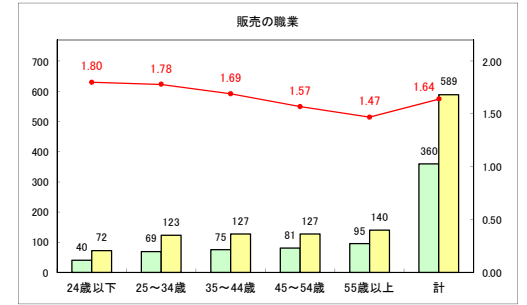

求人・求職バランスシート（常用+常用パート）〔ハローワーク青森〕

令和元年11月

求人・求職バランスシート（常用+常用パート）〔ハローワーク八戸〕

令和元年11月

求人・求職バランスシート（常用+常用パート）〔ハローワーク弘前〕

令和元年11月

求人・求職バランスシート（常用+常用パート）（ハローワークむつ）

令和元年11月

求人・求職バランスシート（常用+常用パート）〔ハローワーク野辺地〕

令和元年11月

求人・求職バランスシート（常用+常用パート）〔ハローワーク五所川原〕

令和元年11月

求人・求職バランスシート（常用+常用パート）〔ハローワーク三沢〕

令和元年11月

求人・求職バランスシート（常用+常用パート）〔ハローワーク+和田〕

令和元年11月