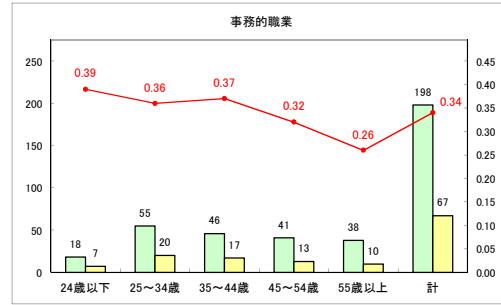

求人・求職バランスシート（常用+常用パート）〔ハローワーク青森〕

令和元年11月

求人・求職バランスシート（常用+常用パート）〔ハローワーク八戸〕

令和元年11月

求人・求職バランスシート（常用+常用パート）〔ハローワーク弘前〕

令和元年11月

求人・求職バランスシート（常用+常用パート）（ハローワークむつ）

令和元年11月

求人・求職バランスシート（常用+常用パート）〔ハローワーク野辺地〕

令和元年11月

求人・求職バランスシート（常用+常用パート）〔ハローワーク五所川原〕

令和元年11月

求人・求職バランスシート（常用+常用パート）〔ハローワーク三沢〕

令和元年11月

求人・求職バランスシート（常用+常用パート）〔ハローワーク+和田〕

令和元年11月