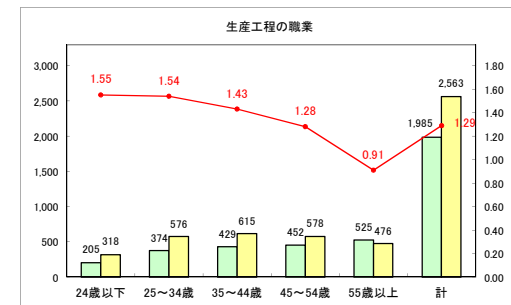

求人・求職バランスシート（常用+常用パート）〔青森労働局〕

令和元年11月