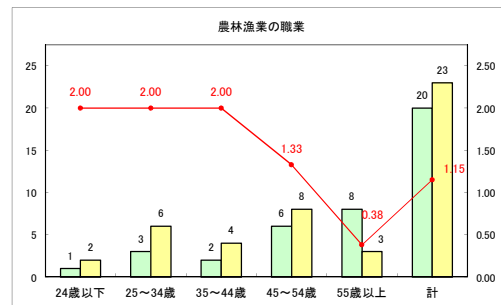

求人・求職バランスシート（常用+常用パート）〔ハローワーク野辺地〕

令和元年11月

求人・求職バランスシート（常用+常用パート）〔ハローワーク五所川原〕

令和元年11月

求人・求職バランスシート（常用+常用パート）〔ハローワーク三沢〕

令和元年11月

求人・求職バランスシート（常用+常用パート）〔ハローワーク+和田〕

令和元年11月