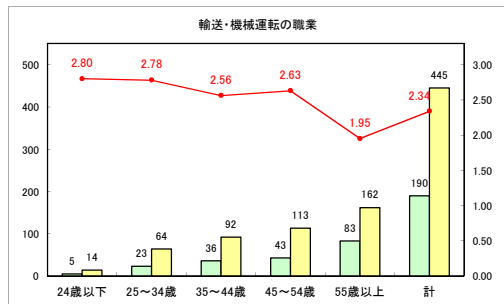

求人・求職バランスシート（常用+常用パート）〔ハローワーク青森〕

令和元年11月

求人・求職バランスシート（常用+常用パート）〔ハローワーク八戸〕

令和元年11月

求人・求職バランスシート（常用+常用パート）〔ハローワーク弘前〕

令和元年11月

求人・求職バランスシート（常用+常用パート）（ハローワークむつ）

令和元年11月