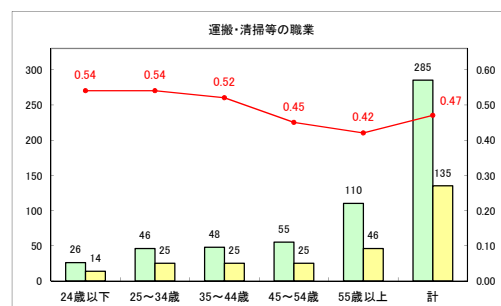

求人・求職バランスシート（常用+常用パート）〔ハローワーク黒石〕

令和元年11月