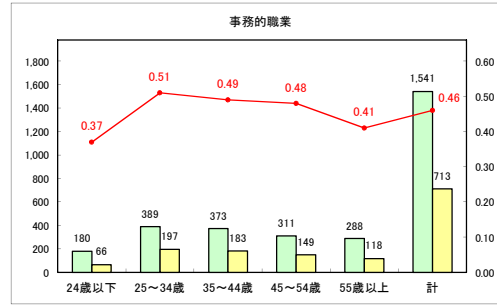

求人・求職バランスシート（常用+常用パート）〔ハローワーク青森〕

令和元年11月

求人・求職バランスシート（常用+常用パート）〔ハローワーク八戸〕

令和元年11月

求人・求職バランスシート（常用+常用パート）〔ハローワーク弘前〕

令和元年11月

求人・求職バランスシート（常用+常用パート）（ハローワークむつ）

令和元年11月