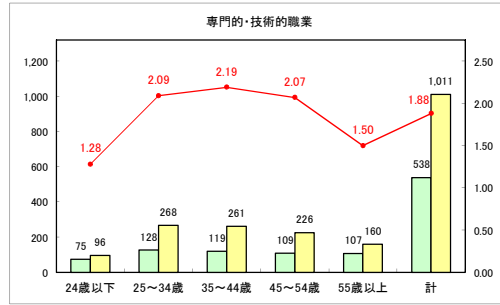

求人・求職バランスシート（常用+常用パート）〔ハローワーク青森〕

令和元年11月

求人・求職バランスシート（常用+常用パート）〔ハローワーク八戸〕

令和元年11月

求人・求職バランスシート（常用+常用パート）〔ハローワーク弘前〕

令和元年11月

求人・求職バランスシート（常用+常用パート）（ハローワークむつ）

令和元年11月