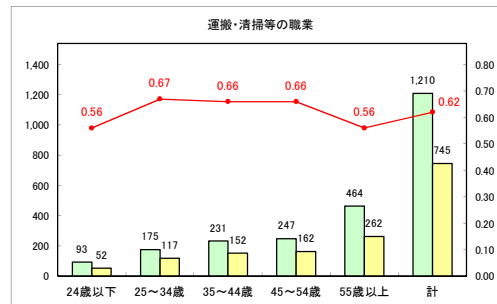

求人・求職バランスシート（常用+常用パート）〔ハローワーク青森〕

令和元年11月

求人・求職バランスシート（常用+常用パート）〔ハローワーク八戸〕

令和元年11月

求人・求職バランスシート（常用+常用パート）〔ハローワーク弘前〕

令和元年11月

求人・求職バランスシート（常用+常用パート）（ハローワークむつ）

令和元年11月

求人・求職バランスシート（常用+常用パート）〔ハローワーク野辺地〕

令和元年11月

求人・求職バランスシート（常用+常用パート）〔ハローワーク五所川原〕

令和元年11月

求人・求職バランスシート（常用+常用パート）〔ハローワーク三沢〕

令和元年11月

求人・求職バランスシート（常用+常用パート）〔ハローワーク+和田〕

令和元年11月