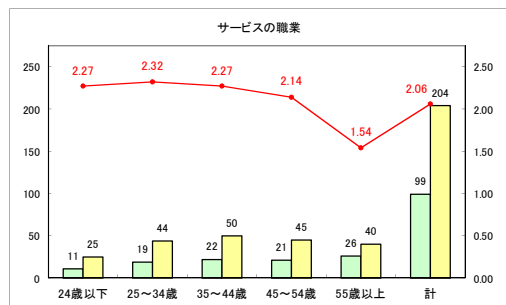

求人・求職バランスシート（常用+常用パート）〔ハローワーク野辺地〕

令和元年11月

求人・求職バランスシート（常用+常用パート）〔ハローワーク五所川原〕

令和元年11月

求人・求職バランスシート（常用+常用パート）〔ハローワーク三沢〕

令和元年11月

求人・求職バランスシート（常用+常用パート）〔ハローワーク+和田〕

令和元年11月

求人・求職バランスシート（常用+常用パート）〔ハローワーク黒石〕

令和元年11月

求人・求職バランスシート（常用+常用パート）〔青森労働局〕

令和元年11月

求人・求職バランスシート（常用+常用パート） 津軽地域〔ハローワーク弘前+ハローワーク黒石〕

令和元年11月