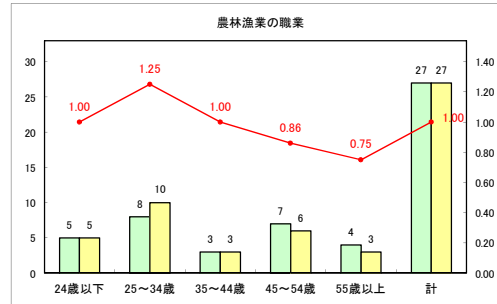

求人・求職バランスシート（常用+常用パート）〔ハローワーク青森〕

令和元年11月

求人・求職バランスシート（常用+常用パート）〔ハローワーク八戸〕

令和元年11月

求人・求職バランスシート（常用+常用パート）〔ハローワーク弘前〕

令和元年11月

求人・求職バランスシート（常用+常用パート）（ハローワークむつ）

令和元年11月

求人・求職バランスシート（常用+常用パート）〔ハローワーク野辺地〕

令和元年11月

求人・求職バランスシート（常用+常用パート）〔ハローワーク五所川原〕

令和元年11月

求人・求職バランスシート（常用+常用パート）〔ハローワーク三沢〕

令和元年11月

求人・求職バランスシート（常用+常用パート）〔ハローワーク+和田〕

令和元年11月