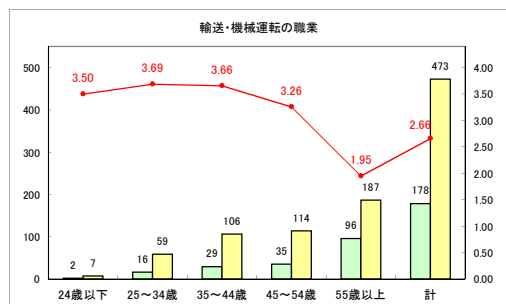

求人・求職バランスシート（常用+常用パート）〔ハローワーク青森〕

令和元年11月

求人・求職バランスシート（常用+常用パート）〔ハローワーク八戸〕

令和元年11月

求人・求職バランスシート（常用+常用パート）〔ハローワーク弘前〕

令和元年11月

求人・求職バランスシート（常用+常用パート）（ハローワークむつ）

令和元年11月