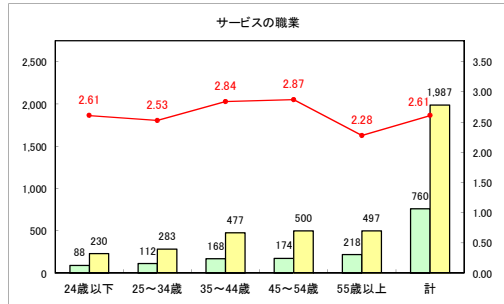

求人・求職バランスシート（常用+常用パート）〔ハローワーク青森〕

令和元年11月

求人・求職バランスシート（常用+常用パート）〔ハローワーク八戸〕

令和元年11月

求人・求職バランスシート（常用+常用パート）〔ハローワーク弘前〕

令和元年11月

求人・求職バランスシート（常用+常用パート）（ハローワークむつ）

令和元年11月

求人・求職バランスシート（常用+常用パート）〔ハローワーク野辺地〕

令和元年11月

求人・求職バランスシート（常用+常用パート）〔ハローワーク五所川原〕

令和元年11月

求人・求職バランスシート（常用+常用パート）〔ハローワーク三沢〕

令和元年11月

求人・求職バランスシート（常用+常用パート）〔ハローワーク+和田〕

令和元年11月