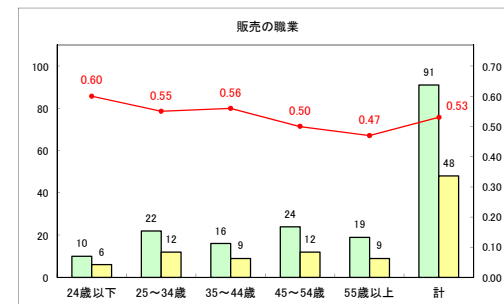

求人・求職バランスシート（常用+常用パート）〔ハローワーク野辺地〕

令和元年11月

求人・求職バランスシート（常用+常用パート）〔ハローワーク五所川原〕

令和元年11月

求人・求職バランスシート（常用+常用パート）〔ハローワーク三沢〕

令和元年11月

求人・求職バランスシート（常用+常用パート）〔ハローワーク+和田〕

令和元年11月

求人・求職バランスシート（常用+常用パート）〔ハローワーク黒石〕

令和元年11月

求人・求職バランスシート（常用+常用パート）〔青森労働局〕

令和元年11月

求人・求職バランスシート（常用+常用パート） 津軽地域〔ハローワーク弘前+ハローワーク黒石〕

令和元年11月