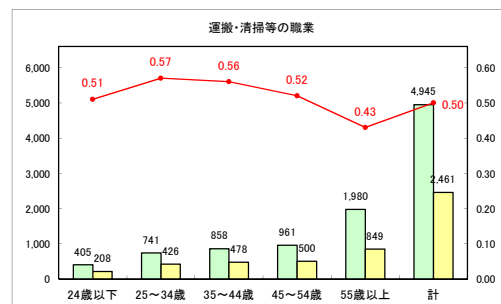

求人・求職バランスシート（常用+常用パート）〔ハローワーク野辺地〕

令和元年11月

求人・求職バランスシート（常用+常用パート）〔ハローワーク五所川原〕

令和元年11月

求人・求職バランスシート（常用+常用パート）〔ハローワーク三沢〕

令和元年11月

求人・求職バランスシート（常用+常用パート）〔ハローワーク+和田〕

令和元年11月

求人・求職バランスシート（常用+常用パート）〔ハローワーク黒石〕

令和元年11月

求人・求職バランスシート（常用+常用パート）〔青森労働局〕

令和元年11月

求人・求職バランスシート（常用+常用パート） 津軽地域〔ハローワーク弘前+ハローワーク黒石〕

令和元年11月