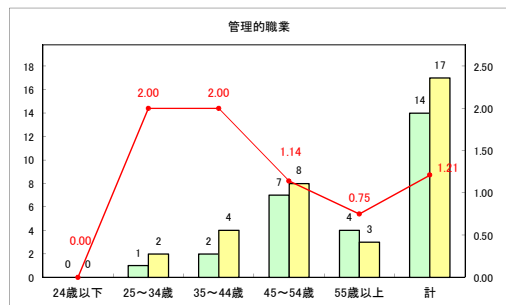

求人・求職バランスシート（常用+常用パート）〔ハローワーク青森〕

令和元年11月

求人・求職バランスシート（常用+常用パート）〔ハローワーク八戸〕

令和元年11月

求人・求職バランスシート（常用+常用パート）〔ハローワーク弘前〕

令和元年11月

求人・求職バランスシート（常用+常用パート）（ハローワークむつ）

令和元年11月