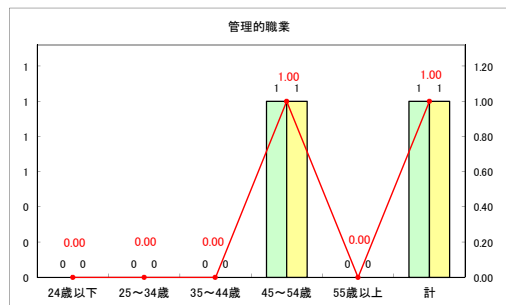

求人・求職バランスシート（常用+常用パート）〔ハローワーク五所川原〕

令和元年11月