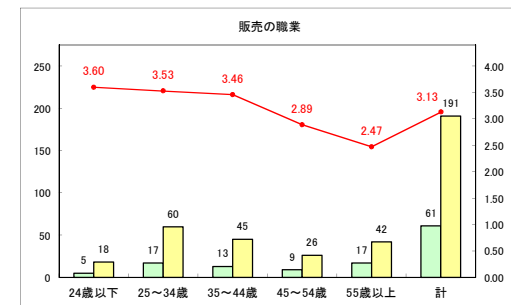

求人・求職バランスシート（常用+常用パート）〔ハローワーク野辺地〕

令和元年11月

求人・求職バランスシート（常用+常用パート）〔ハローワーク五所川原〕

令和元年11月

求人・求職バランスシート（常用+常用パート）〔ハローワーク三沢〕

令和元年11月

求人・求職バランスシート（常用+常用パート）〔ハローワーク+和田〕

令和元年11月

求人・求職バランスシート（常用+常用パート）〔ハローワーク黒石〕

令和元年11月

求人・求職バランスシート（常用+常用パート）〔青森労働局〕

令和元年11月

求人・求職バランスシート（常用+常用パート） 津軽地域〔ハローワーク弘前+ハローワーク黒石〕

令和元年11月