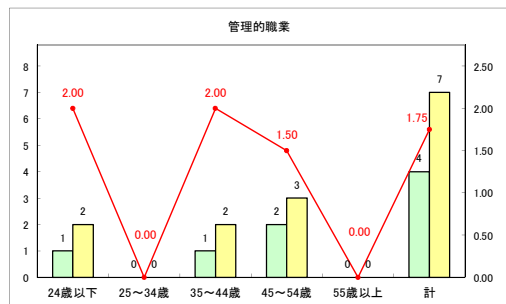

求人・求職バランスシート（常用+常用パート）〔ハローワーク野辺地〕

令和元年11月

求人・求職バランスシート（常用+常用パート）〔ハローワーク五所川原〕

令和元年11月

求人・求職バランスシート（常用+常用パート）〔ハローワーク三沢〕

令和元年11月

求人・求職バランスシート（常用+常用パート）〔ハローワーク+和田〕

令和元年11月