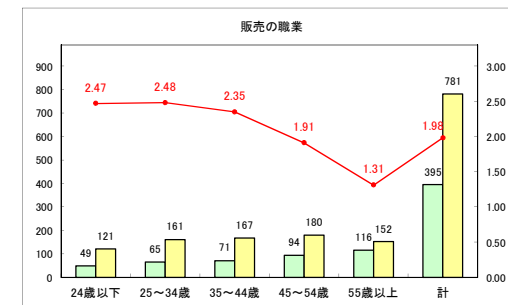

求人・求職バランスシート（常用+常用パート）〔ハローワーク青森〕

令和元年11月

求人・求職バランスシート（常用+常用パート）〔ハローワーク八戸〕

令和元年11月

求人・求職バランスシート（常用+常用パート）〔ハローワーク弘前〕

令和元年11月

求人・求職バランスシート（常用+常用パート）（ハローワークむつ）

令和元年11月

求人・求職バランスシート（常用+常用パート）〔ハローワーク野辺地〕

令和元年11月

求人・求職バランスシート（常用+常用パート）〔ハローワーク五所川原〕

令和元年11月

求人・求職バランスシート（常用+常用パート）〔ハローワーク三沢〕

令和元年11月

求人・求職バランスシート（常用+常用パート）〔ハローワーク+和田〕

令和元年11月