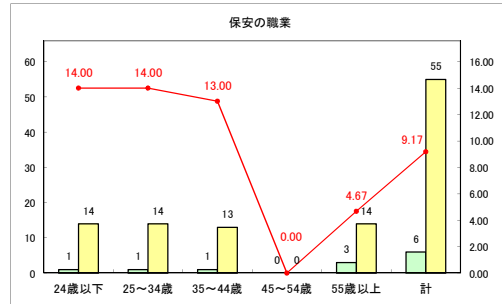

求人・求職バランスシート（常用+常用パート）〔ハローワーク青森〕

令和元年11月

求人・求職バランスシート（常用+常用パート）〔ハローワーク八戸〕

令和元年11月

求人・求職バランスシート（常用+常用パート）〔ハローワーク弘前〕

令和元年11月

求人・求職バランスシート（常用+常用パート）（ハローワークむつ）

令和元年11月

求人・求職バランスシート（常用+常用パート）〔ハローワーク野辺地〕

令和元年11月

求人・求職バランスシート（常用+常用パート）〔ハローワーク五所川原〕

令和元年11月

求人・求職バランスシート（常用+常用パート）〔ハローワーク三沢〕

令和元年11月

求人・求職バランスシート（常用+常用パート）〔ハローワーク+和田〕

令和元年11月