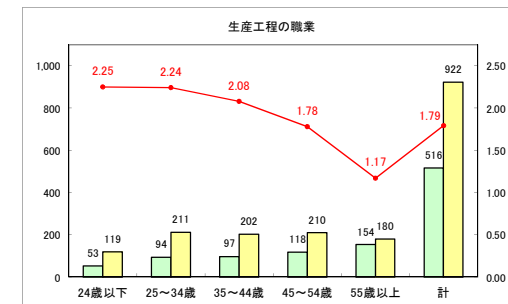

求人・求職バランスシート（常用+常用パート）〔ハローワーク青森〕

令和元年11月

求人・求職バランスシート（常用+常用パート）〔ハローワーク八戸〕

令和元年11月

求人・求職バランスシート（常用+常用パート）〔ハローワーク弘前〕

令和元年11月

求人・求職バランスシート（常用+常用パート）（ハローワークむつ）

令和元年11月

求人・求職バランスシート（常用+常用パート）〔ハローワーク野辺地〕

令和元年11月

求人・求職バランスシート（常用+常用パート）〔ハローワーク五所川原〕

令和元年11月

求人・求職バランスシート（常用+常用パート）〔ハローワーク三沢〕

令和元年11月

求人・求職バランスシート（常用+常用パート）〔ハローワーク+和田〕

令和元年11月