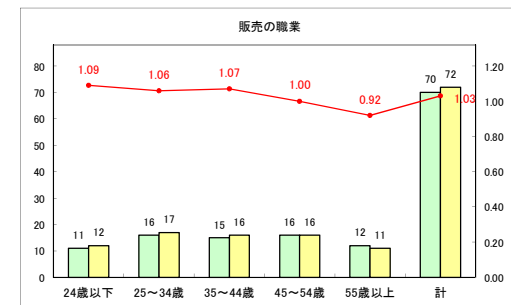

求人・求職バランスシート（常用+常用パート）〔ハローワーク黒石〕

令和元年11月