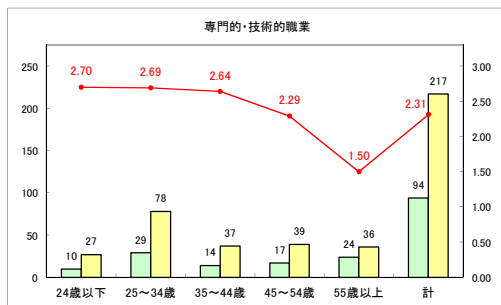

求人・求職バランスシート（常用+常用パート）〔ハローワーク野辺地〕

令和元年11月

求人・求職バランスシート（常用+常用パート）〔ハローワーク五所川原〕

令和元年11月

求人・求職バランスシート（常用+常用パート）〔ハローワーク三沢〕

令和元年11月

求人・求職バランスシート（常用+常用パート）〔ハローワーク+和田〕

令和元年11月