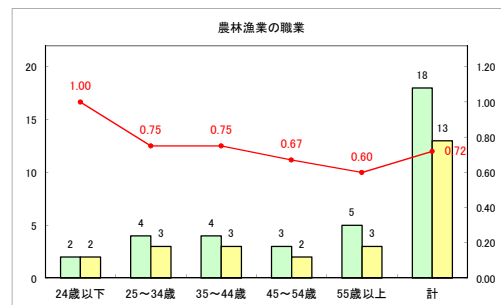

求人・求職バランスシート（常用+常用パート）〔ハローワーク野辺地〕

令和元年11月

求人・求職バランスシート（常用+常用パート）〔ハローワーク五所川原〕

令和元年11月

求人・求職バランスシート（常用+常用パート）〔ハローワーク三沢〕

令和元年11月

求人・求職バランスシート（常用+常用パート）〔ハローワーク+和田〕

令和元年11月

求人・求職バランスシート（常用+常用パート）〔ハローワーク黒石〕

令和元年11月

求人・求職バランスシート（常用+常用パート）〔青森労働局〕

令和元年11月

求人・求職バランスシート（常用+常用パート） 津軽地域〔ハローワーク弘前+ハローワーク黒石〕

令和元年11月