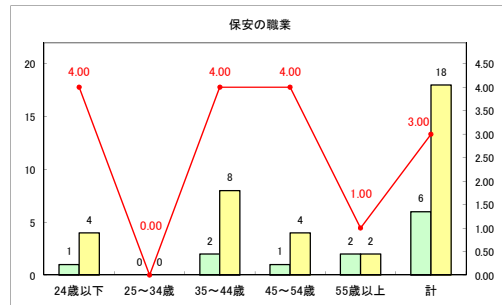

求人・求職バランスシート（常用+常用パート）〔ハローワーク青森〕

令和元年11月

求人・求職バランスシート（常用+常用パート）〔ハローワーク八戸〕

令和元年11月

求人・求職バランスシート（常用+常用パート）〔ハローワーク弘前〕

令和元年11月

求人・求職バランスシート（常用+常用パート）（ハローワークむつ）

令和元年11月

求人・求職バランスシート（常用+常用パート）〔ハローワーク野辺地〕

令和元年11月

求人・求職バランスシート（常用+常用パート）〔ハローワーク五所川原〕

令和元年11月

求人・求職バランスシート（常用+常用パート）〔ハローワーク三沢〕

令和元年11月

求人・求職バランスシート（常用+常用パート）〔ハローワーク+和田〕

令和元年11月