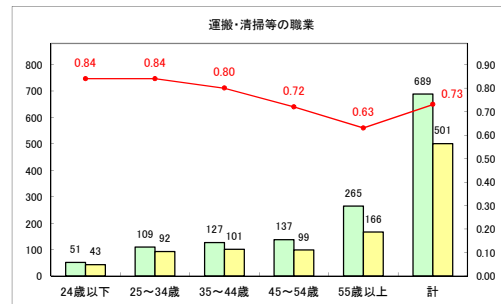

求人・求職バランスシート（常用+常用パート）〔ハローワーク青森〕

令和元年11月

求人・求職バランスシート（常用+常用パート）〔ハローワーク八戸〕

令和元年11月

求人・求職バランスシート（常用+常用パート）〔ハローワーク弘前〕

令和元年11月

求人・求職バランスシート（常用+常用パート）（ハローワークむつ）

令和元年11月