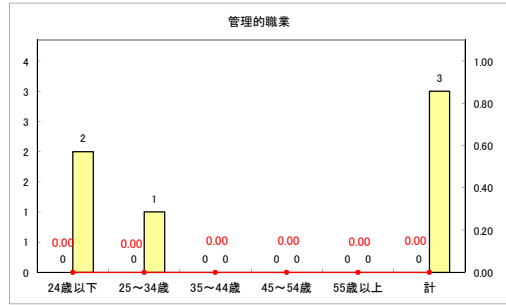

求人・求職バランスシート（常用+常用パート）〔ハローワーク青森〕

令和元年11月

求人・求職バランスシート（常用+常用パート）〔ハローワーク八戸〕

令和元年11月

求人・求職バランスシート（常用+常用パート）〔ハローワーク弘前〕

令和元年11月

求人・求職バランスシート（常用+常用パート）（ハローワークむつ）

令和元年11月