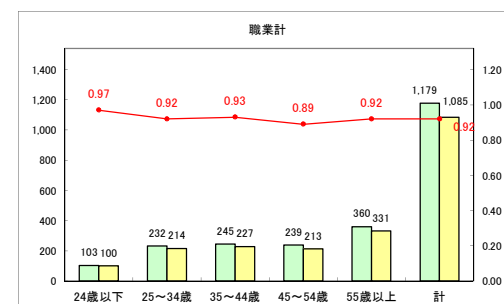

求人・求職バランスシート（常用+常用パート）〔ハローワーク野辺地〕

令和元年11月

求人・求職バランスシート（常用+常用パート）〔ハローワーク五所川原〕

令和元年11月

求人・求職バランスシート（常用+常用パート）〔ハローワーク三沢〕

令和元年11月

求人・求職バランスシート（常用+常用パート）〔ハローワーク+和田〕

令和元年11月