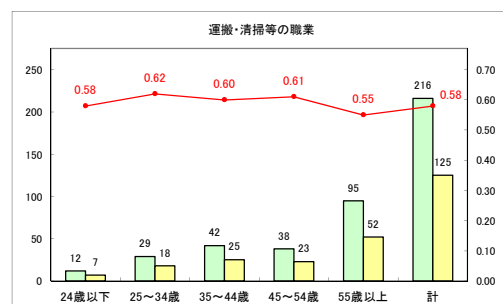

求人・求職バランスシート（常用+常用パート）〔ハローワーク野辺地〕

令和元年11月

求人・求職バランスシート（常用+常用パート）〔ハローワーク五所川原〕

令和元年11月

求人・求職バランスシート（常用+常用パート）〔ハローワーク三沢〕

令和元年11月

求人・求職バランスシート（常用+常用パート）〔ハローワーク+和田〕

令和元年11月