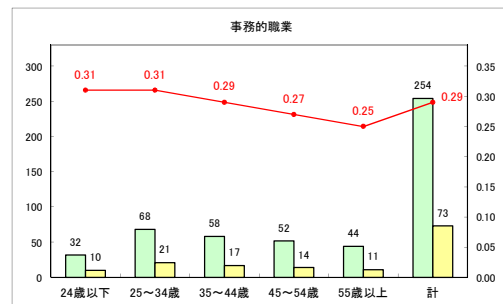

求人・求職バランスシート（常用+常用パート）〔ハローワーク野辺地〕

令和元年11月

求人・求職バランスシート（常用+常用パート）〔ハローワーク五所川原〕

令和元年11月

求人・求職バランスシート（常用+常用パート）〔ハローワーク三沢〕

令和元年11月

求人・求職バランスシート（常用+常用パート）〔ハローワーク+和田〕

令和元年11月