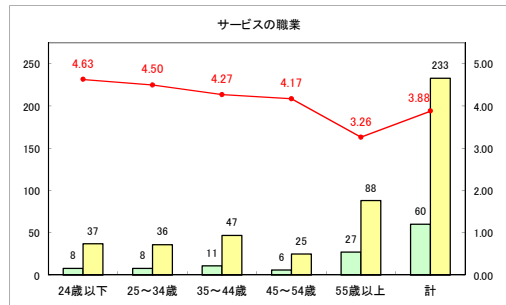

求人・求職バランスシート（常用+常用パート）〔ハローワーク青森〕

令和元年11月

求人・求職バランスシート（常用+常用パート）〔ハローワーク八戸〕

令和元年11月

求人・求職バランスシート（常用+常用パート）〔ハローワーク弘前〕

令和元年11月

求人・求職バランスシート（常用+常用パート）（ハローワークむつ）

令和元年11月

求人・求職バランスシート（常用+常用パート）〔ハローワーク野辺地〕

令和元年11月

求人・求職バランスシート（常用+常用パート）〔ハローワーク五所川原〕

令和元年11月

求人・求職バランスシート（常用+常用パート）〔ハローワーク三沢〕

令和元年11月

求人・求職バランスシート（常用+常用パート）〔ハローワーク+和田〕

令和元年11月