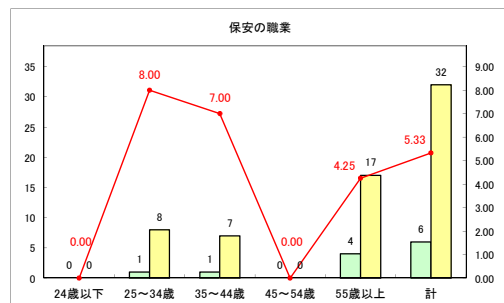

求人・求職バランスシート（常用+常用パート）〔ハローワーク野辺地〕

令和元年11月

求人・求職バランスシート（常用+常用パート）〔ハローワーク五所川原〕

令和元年11月

求人・求職バランスシート（常用+常用パート）〔ハローワーク三沢〕

令和元年11月

求人・求職バランスシート（常用+常用パート）〔ハローワーク+和田〕

令和元年11月

求人・求職バランスシート（常用+常用パート）〔ハローワーク黒石〕

令和元年11月

求人・求職バランスシート（常用+常用パート）〔青森労働局〕

令和元年11月

求人・求職バランスシート（常用+常用パート） 津軽地域〔ハローワーク弘前+ハローワーク黒石〕

令和元年11月