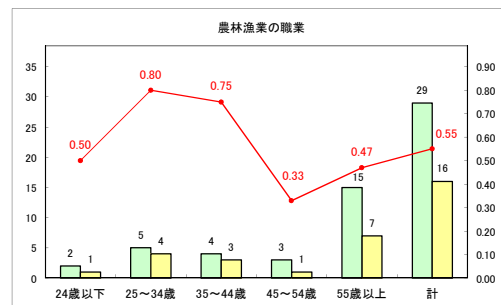

求人・求職バランスシート（常用+常用パート）〔ハローワーク青森〕

令和元年11月

求人・求職バランスシート（常用+常用パート）〔ハローワーク八戸〕

令和元年11月

求人・求職バランスシート（常用+常用パート）〔ハローワーク弘前〕

令和元年11月

求人・求職バランスシート（常用+常用パート）（ハローワークむつ）

令和元年11月

求人・求職バランスシート（常用+常用パート）〔ハローワーク野辺地〕

令和元年11月

求人・求職バランスシート（常用+常用パート）〔ハローワーク五所川原〕

令和元年11月

求人・求職バランスシート（常用+常用パート）〔ハローワーク三沢〕

令和元年11月

求人・求職バランスシート（常用+常用パート）〔ハローワーク+和田〕

令和元年11月