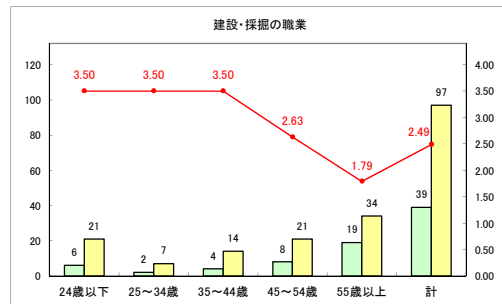

求人・求職バランスシート（常用+常用パート）〔ハローワーク青森〕

令和元年11月

求人・求職バランスシート（常用+常用パート）〔ハローワーク八戸〕

令和元年11月

求人・求職バランスシート（常用+常用パート）〔ハローワーク弘前〕

令和元年11月

求人・求職バランスシート（常用+常用パート）（ハローワークむつ）

令和元年11月

求人・求職バランスシート（常用+常用パート）〔ハローワーク野辺地〕

令和元年11月

求人・求職バランスシート（常用+常用パート）〔ハローワーク五所川原〕

令和元年11月

求人・求職バランスシート（常用+常用パート）〔ハローワーク三沢〕

令和元年11月

求人・求職バランスシート（常用+常用パート）〔ハローワーク+和田〕

令和元年11月