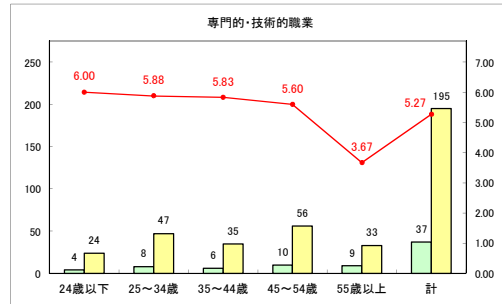

求人・求職バランスシート（常用+常用パート）〔ハローワーク野辺地〕

令和元年11月