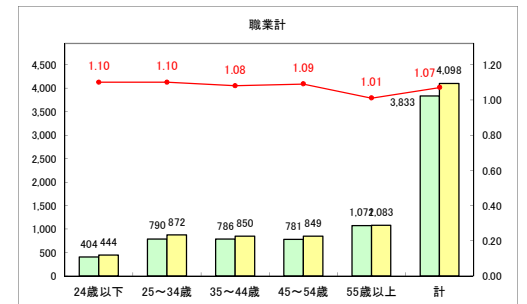

求人・求職バランスシート（常用+常用パート）〔ハローワーク青森〕

令和元年11月

求人・求職バランスシート（常用+常用パート）〔ハローワーク八戸〕

令和元年11月

求人・求職バランスシート（常用+常用パート）〔ハローワーク弘前〕

令和元年11月

求人・求職バランスシート（常用+常用パート）（ハローワークむつ）

令和元年11月