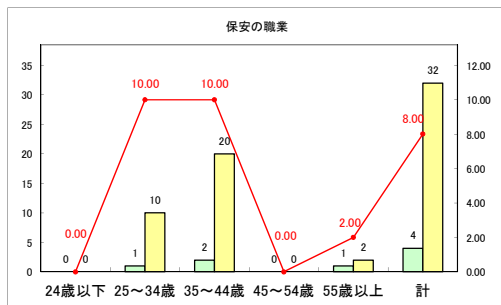

求人・求職バランスシート（常用+常用パート）〔ハローワーク野辺地〕

令和元年11月

求人・求職バランスシート（常用+常用パート）〔ハローワーク五所川原〕

令和元年11月

求人・求職バランスシート（常用+常用パート）〔ハローワーク三沢〕

令和元年11月

求人・求職バランスシート（常用+常用パート）〔ハローワーク+和田〕

令和元年11月

求人・求職バランスシート（常用+常用パート）〔ハローワーク黒石〕

令和元年11月

求人・求職バランスシート（常用+常用パート）〔青森労働局〕

令和元年11月

求人・求職バランスシート（常用+常用パート） 津軽地域〔ハローワーク弘前+ハローワーク黒石〕

令和元年11月