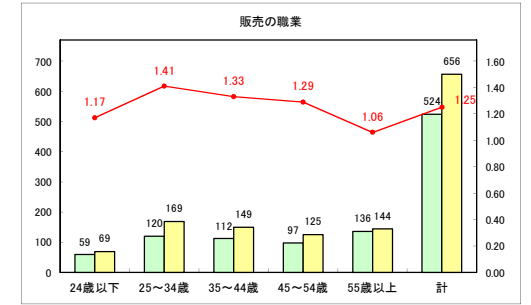

求人・求職バランスシート（常用+常用パート）〔ハローワーク青森〕

令和元年11月

求人・求職バランスシート（常用+常用パート）〔ハローワーク八戸〕

令和元年11月

求人・求職バランスシート（常用+常用パート）〔ハローワーク弘前〕

令和元年11月

求人・求職バランスシート（常用+常用パート）（ハローワークむつ）

令和元年11月

求人・求職バランスシート（常用+常用パート）〔ハローワーク野辺地〕

令和元年11月

求人・求職バランスシート（常用+常用パート）〔ハローワーク五所川原〕

令和元年11月

求人・求職バランスシート（常用+常用パート）〔ハローワーク三沢〕

令和元年11月

求人・求職バランスシート（常用+常用パート）〔ハローワーク+和田〕

令和元年11月