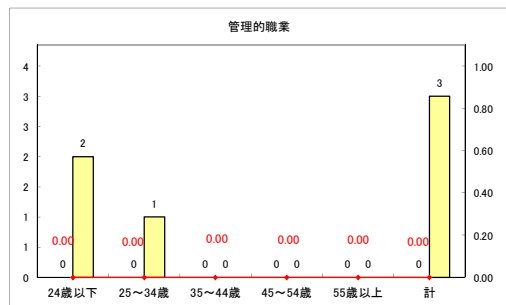

求人・求職バランスシート（常用+常用パート）〔ハローワーク黒石〕

令和元年11月