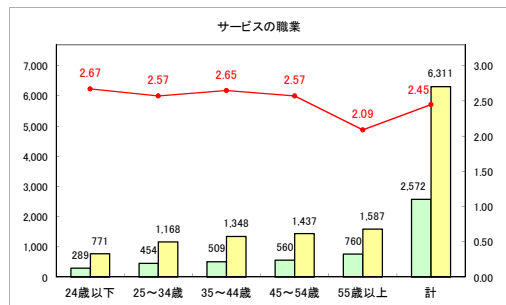

求人・求職バランスシート（常用+常用パート）〔ハローワーク野辺地〕

令和元年11月

求人・求職バランスシート（常用+常用パート）〔ハローワーク五所川原〕

令和元年11月

求人・求職バランスシート（常用+常用パート）〔ハローワーク三沢〕

令和元年11月

求人・求職バランスシート（常用+常用パート）〔ハローワーク+和田〕

令和元年11月

求人・求職バランスシート（常用+常用パート）〔ハローワーク黒石〕

令和元年11月

求人・求職バランスシート（常用+常用パート）〔青森労働局〕

令和元年11月

求人・求職バランスシート（常用+常用パート） 津軽地域〔ハローワーク弘前+ハローワーク黒石〕

令和元年11月