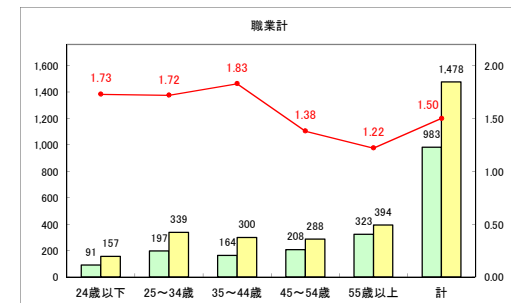

求人・求職バランスシート（常用+常用パート）〔ハローワーク野辺地〕

令和元年11月

求人・求職バランスシート（常用+常用パート）〔ハローワーク五所川原〕

令和元年11月

求人・求職バランスシート（常用+常用パート）〔ハローワーク三沢〕

令和元年11月

求人・求職バランスシート（常用+常用パート）〔ハローワーク+和田〕

令和元年11月