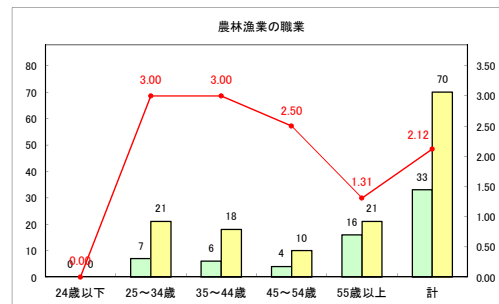

求人・求職バランスシート（常用+常用パート）〔ハローワーク青森〕

令和元年11月

求人・求職バランスシート（常用+常用パート）〔ハローワーク八戸〕

令和元年11月

求人・求職バランスシート（常用+常用パート）〔ハローワーク弘前〕

令和元年11月

求人・求職バランスシート（常用+常用パート）（ハローワークむつ）

令和元年11月

求人・求職バランスシート（常用+常用パート）〔ハローワーク野辺地〕

令和元年11月

求人・求職バランスシート（常用+常用パート）〔ハローワーク五所川原〕

令和元年11月

求人・求職バランスシート（常用+常用パート）〔ハローワーク三沢〕

令和元年11月

求人・求職バランスシート（常用+常用パート）〔ハローワーク+和田〕

令和元年11月