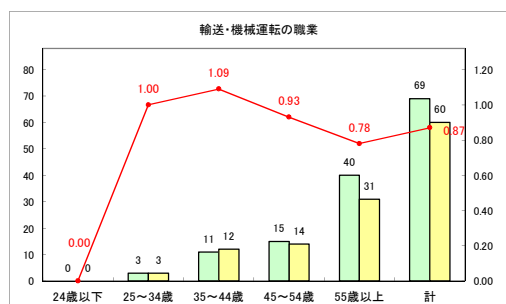

求人・求職バランスシート（常用+常用パート）〔ハローワーク野辺地〕

令和元年11月

求人・求職バランスシート（常用+常用パート）〔ハローワーク五所川原〕

令和元年11月

求人・求職バランスシート（常用+常用パート）〔ハローワーク三沢〕

令和元年11月

求人・求職バランスシート（常用+常用パート）〔ハローワーク+和田〕

令和元年11月

求人・求職バランスシート（常用+常用パート）〔ハローワーク黒石〕

令和元年11月

求人・求職バランスシート（常用+常用パート）〔青森労働局〕

令和元年11月

求人・求職バランスシート（常用+常用パート） 津軽地域〔ハローワーク弘前+ハローワーク黒石〕

令和元年11月