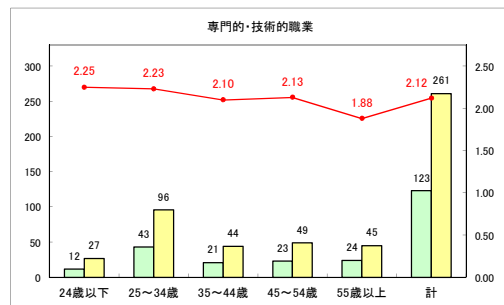

求人・求職バランスシート（常用+常用パート）〔ハローワーク五所川原〕

令和元年11月