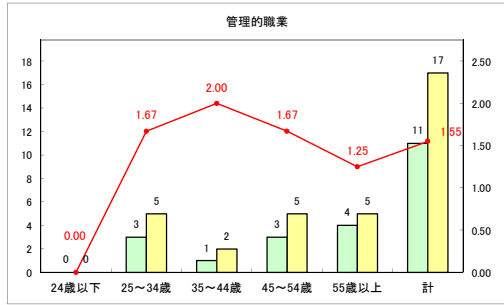

求人・求職バランスシート（常用+常用パート）〔ハローワーク青森〕

令和元年11月

求人・求職バランスシート（常用+常用パート）〔ハローワーク八戸〕

令和元年11月

求人・求職バランスシート（常用+常用パート）〔ハローワーク弘前〕

令和元年11月

求人・求職バランスシート（常用+常用パート）（ハローワークむつ）

令和元年11月