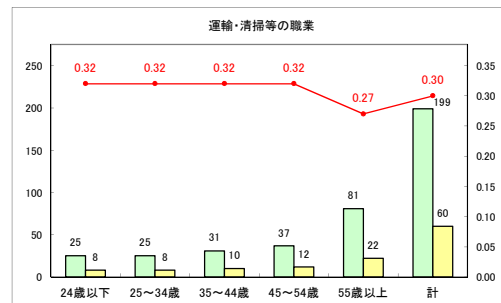

求人・求職バランスシート（常用+常用パート）〔ハローワーク野辺地〕

令和元年11月