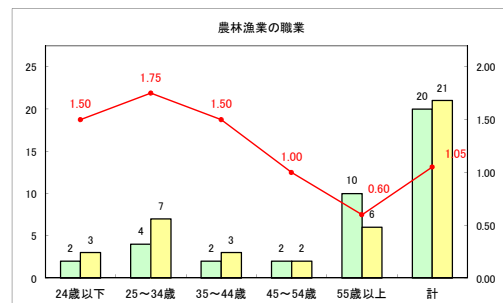

求人・求職バランスシート（常用+常用パート）〔ハローワーク野辺地〕

令和元年11月

求人・求職バランスシート（常用+常用パート）〔ハローワーク五所川原〕

令和元年11月

求人・求職バランスシート（常用+常用パート）〔ハローワーク三沢〕

令和元年11月

求人・求職バランスシート（常用+常用パート）〔ハローワーク+和田〕

令和元年11月

求人・求職バランスシート（常用+常用パート）〔ハローワーク黒石〕

令和元年11月

求人・求職バランスシート（常用+常用パート）〔青森労働局〕

令和元年11月

求人・求職バランスシート（常用+常用パート） 津軽地域〔ハローワーク弘前+ハローワーク黒石〕

令和元年11月