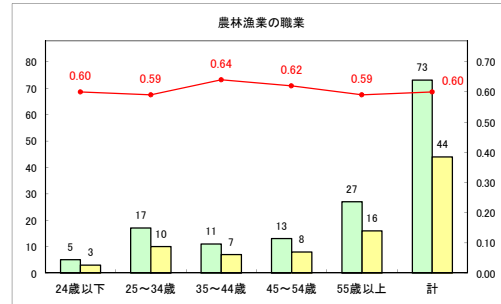

求人・求職バランスシート（常用+常用パート）〔ハローワーク青森〕

令和元年11月

求人・求職バランスシート（常用+常用パート）〔ハローワーク八戸〕

令和元年11月

求人・求職バランスシート（常用+常用パート）〔ハローワーク弘前〕

令和元年11月

求人・求職バランスシート（常用+常用パート）（ハローワークむつ）

令和元年11月

求人・求職バランスシート（常用+常用パート）〔ハローワーク野辺地〕

令和元年11月

求人・求職バランスシート（常用+常用パート）〔ハローワーク五所川原〕

令和元年11月

求人・求職バランスシート（常用+常用パート）〔ハローワーク三沢〕

令和元年11月

求人・求職バランスシート（常用+常用パート）〔ハローワーク+和田〕

令和元年11月