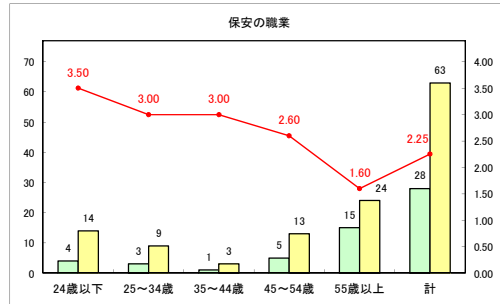

求人・求職バランスシート（常用+常用パート）〔ハローワーク青森〕

令和元年11月

求人・求職バランスシート（常用+常用パート）〔ハローワーク八戸〕

令和元年11月

求人・求職バランスシート（常用+常用パート）〔ハローワーク弘前〕

令和元年11月

求人・求職バランスシート（常用+常用パート）（ハローワークむつ）

令和元年11月