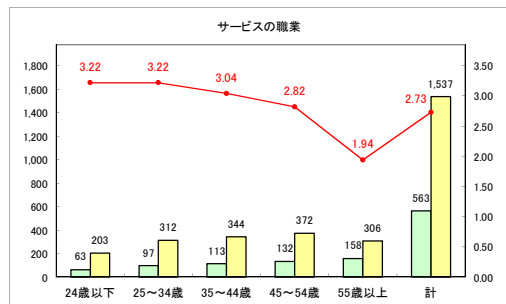

求人・求職バランスシート（常用+常用パート）〔ハローワーク青森〕

令和元年11月

求人・求職バランスシート（常用+常用パート）〔ハローワーク八戸〕

令和元年11月

求人・求職バランスシート（常用+常用パート）〔ハローワーク弘前〕

令和元年11月

求人・求職バランスシート（常用+常用パート）（ハローワークむつ）

令和元年11月

求人・求職バランスシート（常用+常用パート）〔ハローワーク野辺地〕

令和元年11月

求人・求職バランスシート（常用+常用パート）〔ハローワーク五所川原〕

令和元年11月

求人・求職バランスシート（常用+常用パート）〔ハローワーク三沢〕

令和元年11月

求人・求職バランスシート（常用+常用パート）〔ハローワーク+和田〕

令和元年11月