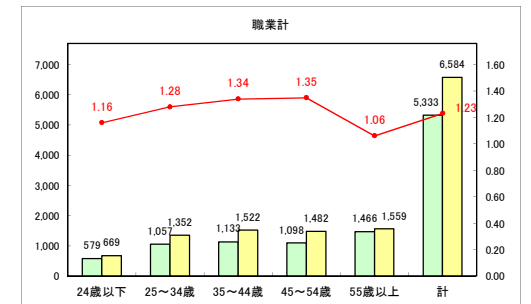

求人・求職バランスシート（常用+常用パート）〔ハローワーク青森〕

令和元年11月

求人・求職バランスシート（常用+常用パート）〔ハローワーク八戸〕

令和元年11月

求人・求職バランスシート（常用+常用パート）〔ハローワーク弘前〕

令和元年11月

求人・求職バランスシート（常用+常用パート）（ハローワークむつ）

令和元年11月