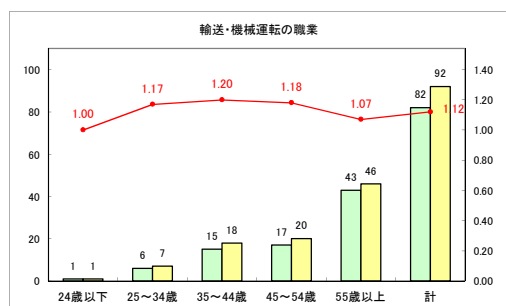

求人・求職バランスシート（常用+常用パート）〔ハローワーク五所川原〕

令和元年11月