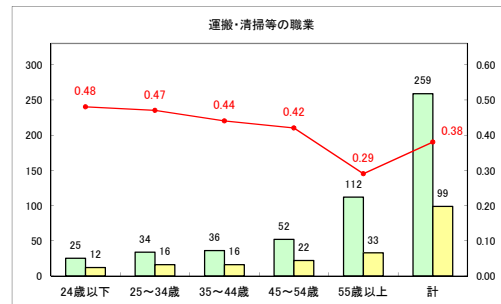

求人・求職バランスシート（常用+常用パート）〔ハローワーク青森〕

令和元年11月

求人・求職バランスシート（常用+常用パート）〔ハローワーク八戸〕

令和元年11月

求人・求職バランスシート（常用+常用パート）〔ハローワーク弘前〕

令和元年11月

求人・求職バランスシート（常用+常用パート）（ハローワークむつ）

令和元年11月