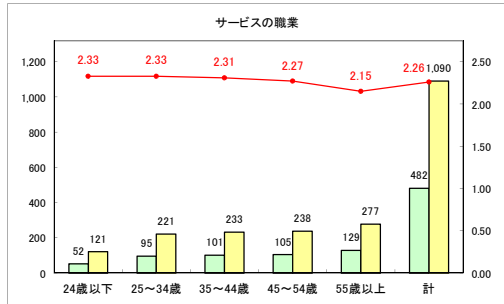

求人・求職バランスシート（常用+常用パート）〔ハローワーク青森〕

令和元年11月

求人・求職バランスシート（常用+常用パート）〔ハローワーク八戸〕

令和元年11月

求人・求職バランスシート（常用+常用パート）〔ハローワーク弘前〕

令和元年11月

求人・求職バランスシート（常用+常用パート）（ハローワークむつ）

令和元年11月