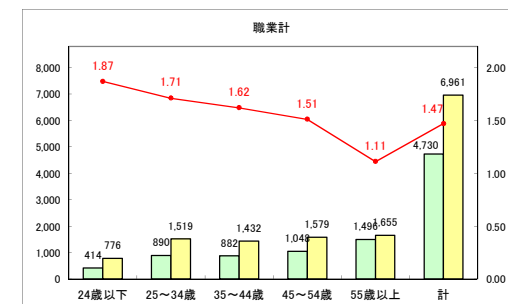

求人・求職バランスシート（常用+常用パート）〔ハローワーク青森〕

令和元年11月

求人・求職バランスシート（常用+常用パート）〔ハローワーク八戸〕

令和元年11月

求人・求職バランスシート（常用+常用パート）〔ハローワーク弘前〕

令和元年11月

求人・求職バランスシート（常用+常用パート）（ハローワークむつ）

令和元年11月