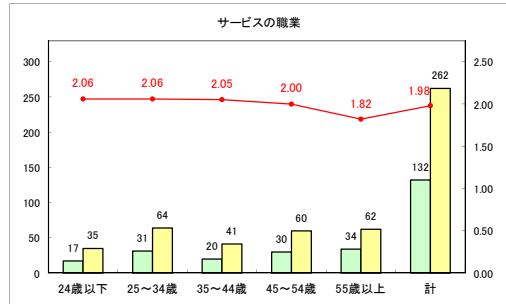

求人・求職バランスシート（常用+常用パート）〔ハローワーク青森〕

令和元年11月

求人・求職バランスシート（常用+常用パート）〔ハローワーク八戸〕

令和元年11月

求人・求職バランスシート（常用+常用パート）〔ハローワーク弘前〕

令和元年11月

求人・求職バランスシート（常用+常用パート）（ハローワークむつ）

令和元年11月