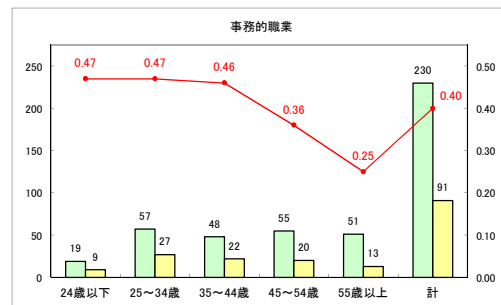

求人・求職バランスシート（常用+常用パート）〔ハローワーク野辺地〕

令和元年11月

求人・求職バランスシート（常用+常用パート）〔ハローワーク五所川原〕

令和元年11月

求人・求職バランスシート（常用+常用パート）〔ハローワーク三沢〕

令和元年11月

求人・求職バランスシート（常用+常用パート）〔ハローワーク+和田〕

令和元年11月