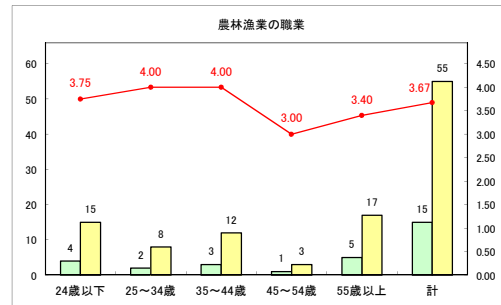

求人・求職バランスシート（常用+常用パート）〔ハローワーク青森〕

令和元年11月

求人・求職バランスシート（常用+常用パート）〔ハローワーク八戸〕

令和元年11月

求人・求職バランスシート（常用+常用パート）〔ハローワーク弘前〕

令和元年11月

求人・求職バランスシート（常用+常用パート）（ハローワークむつ）

令和元年11月

求人・求職バランスシート（常用+常用パート）〔ハローワーク野辺地〕

令和元年11月

求人・求職バランスシート（常用+常用パート）〔ハローワーク五所川原〕

令和元年11月

求人・求職バランスシート（常用+常用パート）〔ハローワーク三沢〕

令和元年11月

求人・求職バランスシート（常用+常用パート）〔ハローワーク+和田〕

令和元年11月