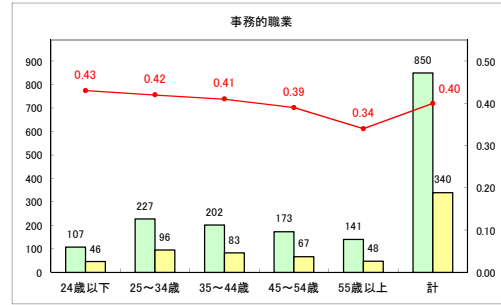

求人・求職バランスシート（常用+常用パート）〔ハローワーク青森〕

令和元年11月

求人・求職バランスシート（常用+常用パート）〔ハローワーク八戸〕

令和元年11月

求人・求職バランスシート（常用+常用パート）〔ハローワーク弘前〕

令和元年11月

求人・求職バランスシート（常用+常用パート）（ハローワークむつ）

令和元年11月