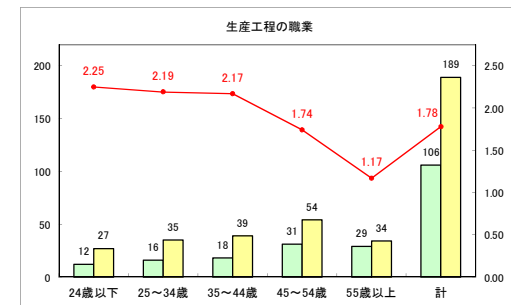

求人・求職バランスシート（常用+常用パート）〔ハローワーク野辺地〕

令和元年11月

求人・求職バランスシート（常用+常用パート）〔ハローワーク五所川原〕

令和元年11月

求人・求職バランスシート（常用+常用パート）〔ハローワーク三沢〕

令和元年11月

求人・求職バランスシート（常用+常用パート）〔ハローワーク+和田〕

令和元年11月

求人・求職バランスシート（常用+常用パート）〔ハローワーク黒石〕

令和元年11月

求人・求職バランスシート（常用+常用パート）〔青森労働局〕

令和元年11月

求人・求職バランスシート（常用+常用パート） 津軽地域〔ハローワーク弘前+ハローワーク黒石〕

令和元年11月