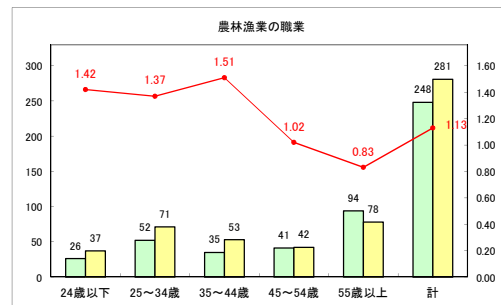

求人・求職バランスシート（常用+常用パート）〔ハローワーク野辺地〕

令和元年11月

求人・求職バランスシート（常用+常用パート）〔ハローワーク五所川原〕

令和元年11月

求人・求職バランスシート（常用+常用パート）〔ハローワーク三沢〕

令和元年11月

求人・求職バランスシート（常用+常用パート）〔ハローワーク+和田〕

令和元年11月

求人・求職バランスシート（常用+常用パート）〔ハローワーク黒石〕

令和元年11月

求人・求職バランスシート（常用+常用パート）〔青森労働局〕

令和元年11月

求人・求職バランスシート（常用+常用パート） 津軽地域〔ハローワーク弘前+ハローワーク黒石〕

令和元年11月