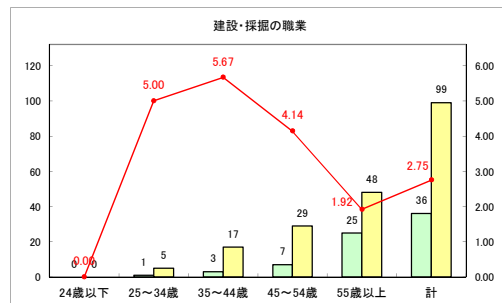

求人・求職バランスシート（常用+常用パート）〔ハローワーク青森〕

令和元年11月

求人・求職バランスシート（常用+常用パート）〔ハローワーク八戸〕

令和元年11月

求人・求職バランスシート（常用+常用パート）〔ハローワーク弘前〕

令和元年11月

求人・求職バランスシート（常用+常用パート）（ハローワークむつ）

令和元年11月

求人・求職バランスシート（常用+常用パート）〔ハローワーク野辺地〕

令和元年11月

求人・求職バランスシート（常用+常用パート）〔ハローワーク五所川原〕

令和元年11月

求人・求職バランスシート（常用+常用パート）〔ハローワーク三沢〕

令和元年11月

求人・求職バランスシート（常用+常用パート）〔ハローワーク+和田〕

令和元年11月