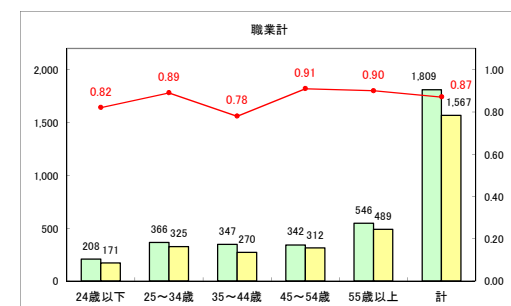

求人・求職バランスシート（常用+常用パート）〔ハローワーク五所川原〕

令和元年11月