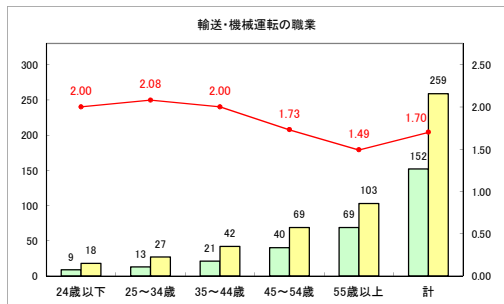

求人・求職バランスシート（常用+常用パート）〔ハローワーク青森〕

令和元年11月

求人・求職バランスシート（常用+常用パート）〔ハローワーク八戸〕

令和元年11月

求人・求職バランスシート（常用+常用パート）〔ハローワーク弘前〕

令和元年11月

求人・求職バランスシート（常用+常用パート）（ハローワークむつ）

令和元年11月