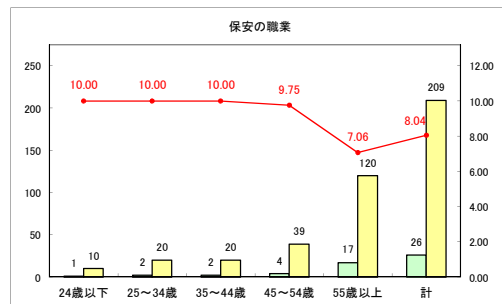

求人・求職バランスシート（常用+常用パート）〔ハローワーク青森〕

令和元年11月

求人・求職バランスシート（常用+常用パート）〔ハローワーク八戸〕

令和元年11月

求人・求職バランスシート（常用+常用パート）〔ハローワーク弘前〕

令和元年11月

求人・求職バランスシート（常用+常用パート）（ハローワークむつ）

令和元年11月