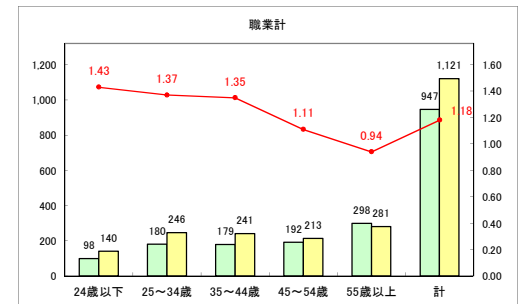

求人・求職バランスシート（常用+常用パート）〔ハローワーク青森〕

令和元年11月

求人・求職バランスシート（常用+常用パート）〔ハローワーク八戸〕

令和元年11月

求人・求職バランスシート（常用+常用パート）〔ハローワーク弘前〕

令和元年11月

求人・求職バランスシート（常用+常用パート）（ハローワークむつ）

令和元年11月