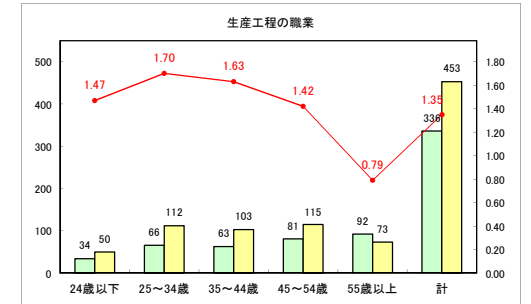

求人・求職バランスシート（常用+常用パート）〔ハローワーク青森〕

令和元年11月

求人・求職バランスシート（常用+常用パート）〔ハローワーク八戸〕

令和元年11月

求人・求職バランスシート（常用+常用パート）〔ハローワーク弘前〕

令和元年11月

求人・求職バランスシート（常用+常用パート）（ハローワークむつ）

令和元年11月

求人・求職バランスシート（常用+常用パート）〔ハローワーク野辺地〕

令和元年11月

求人・求職バランスシート（常用+常用パート）〔ハローワーク五所川原〕

令和元年11月

求人・求職バランスシート（常用+常用パート）〔ハローワーク三沢〕

令和元年11月

求人・求職バランスシート（常用+常用パート）〔ハローワーク+和田〕

令和元年11月