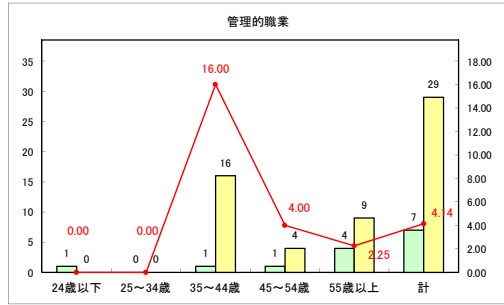

求人・求職バランスシート（常用+常用パート）〔ハローワーク青森〕

令和元年11月

求人・求職バランスシート（常用+常用パート）〔ハローワーク八戸〕

令和元年11月

求人・求職バランスシート（常用+常用パート）〔ハローワーク弘前〕

令和元年11月

求人・求職バランスシート（常用+常用パート）（ハローワークむつ）

令和元年11月

求人・求職バランスシート（常用+常用パート）〔ハローワーク野辺地〕

令和元年11月

求人・求職バランスシート（常用+常用パート）〔ハローワーク五所川原〕

令和元年11月

求人・求職バランスシート（常用+常用パート）〔ハローワーク三沢〕

令和元年11月

求人・求職バランスシート（常用+常用パート）〔ハローワーク+和田〕

令和元年11月