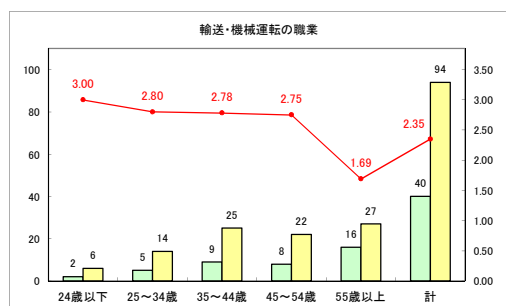

求人・求職バランスシート（常用+常用パート）〔ハローワーク黒石〕

令和元年11月