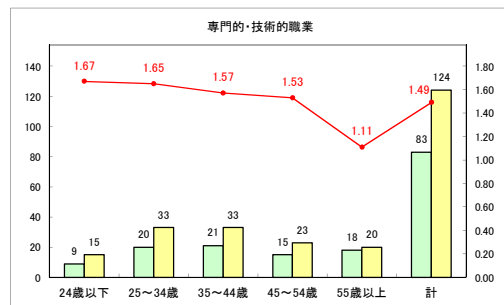

求人・求職バランスシート（常用+常用パート）〔ハローワーク黒石〕

令和元年11月