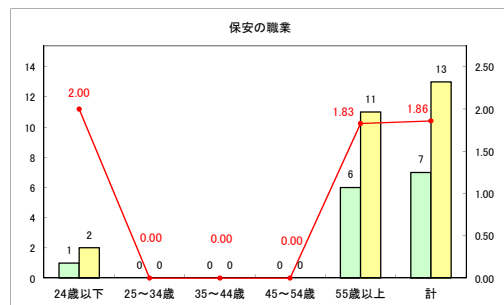

求人・求職バランスシート（常用+常用パート）〔ハローワーク黒石〕

令和元年11月