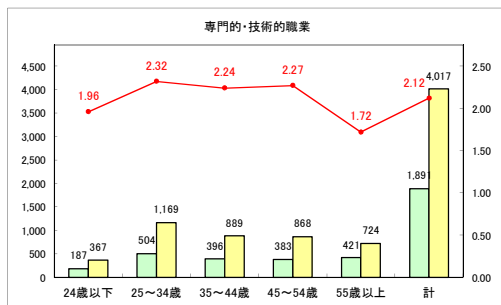

求人・求職バランスシート（常用+常用パート）〔青森労働局〕

令和元年11月