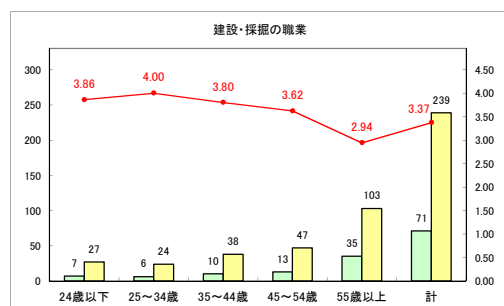

求人・求職バランスシート（常用+常用パート）〔ハローワーク五所川原〕

令和元年11月