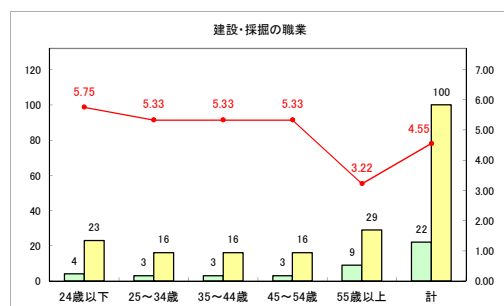

求人・求職バランスシート（常用+常用パート）〔ハローワーク野辺地〕

令和元年11月

求人・求職バランスシート（常用+常用パート）〔ハローワーク五所川原〕

令和元年11月

求人・求職バランスシート（常用+常用パート）〔ハローワーク三沢〕

令和元年11月

求人・求職バランスシート（常用+常用パート）〔ハローワーク+和田〕

令和元年11月

求人・求職バランスシート（常用+常用パート）〔ハローワーク黒石〕

令和元年11月

求人・求職バランスシート（常用+常用パート）〔青森労働局〕

令和元年11月

求人・求職バランスシート（常用+常用パート） 津軽地域〔ハローワーク弘前+ハローワーク黒石〕

令和元年11月