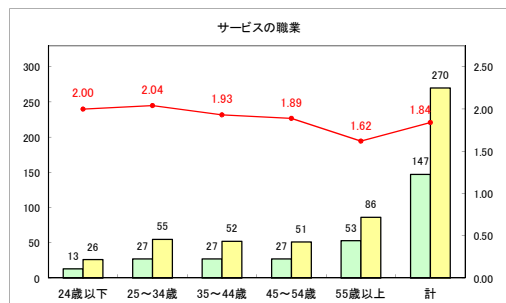

求人・求職バランスシート（常用+常用パート）〔ハローワーク野辺地〕

令和元年11月

求人・求職バランスシート（常用+常用パート）〔ハローワーク五所川原〕

令和元年11月

求人・求職バランスシート（常用+常用パート）〔ハローワーク三沢〕

令和元年11月

求人・求職バランスシート（常用+常用パート）〔ハローワーク+和田〕

令和元年11月

求人・求職バランスシート（常用+常用パート）〔ハローワーク黒石〕

令和元年11月

求人・求職バランスシート（常用+常用パート）〔青森労働局〕

令和元年11月

求人・求職バランスシート（常用+常用パート） 津軽地域〔ハローワーク弘前+ハローワーク黒石〕

令和元年11月