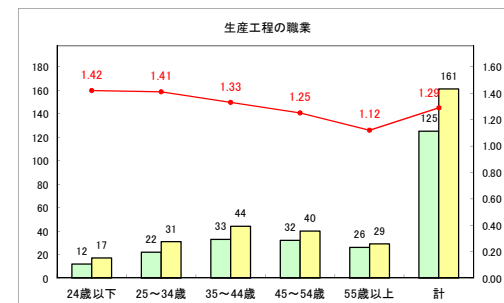

求人・求職バランスシート（常用+常用パート）〔ハローワーク野辺地〕

令和元年11月

求人・求職バランスシート（常用+常用パート）〔ハローワーク五所川原〕

令和元年11月

求人・求職バランスシート（常用+常用パート）〔ハローワーク三沢〕

令和元年11月

求人・求職バランスシート（常用+常用パート）〔ハローワーク+和田〕

令和元年11月