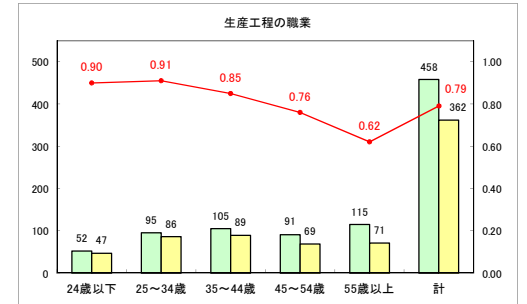

求人・求職バランスシート（常用+常用パート）〔ハローワーク青森〕

令和元年11月

求人・求職バランスシート（常用+常用パート）〔ハローワーク八戸〕

令和元年11月

求人・求職バランスシート（常用+常用パート）〔ハローワーク弘前〕

令和元年11月

求人・求職バランスシート（常用+常用パート）（ハローワークむつ）

令和元年11月