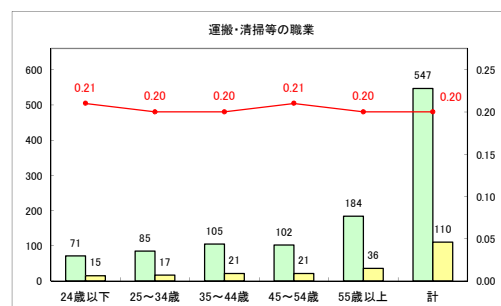

求人・求職バランスシート（常用+常用パート）〔ハローワーク五所川原〕

令和元年11月