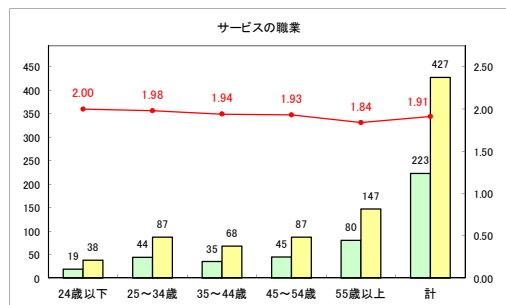

求人・求職バランスシート（常用+常用パート）〔ハローワーク五所川原〕

令和元年11月