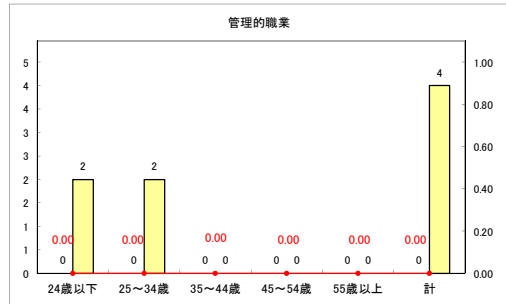

求人・求職バランスシート（常用+常用パート）〔ハローワーク野辺地〕

令和元年11月