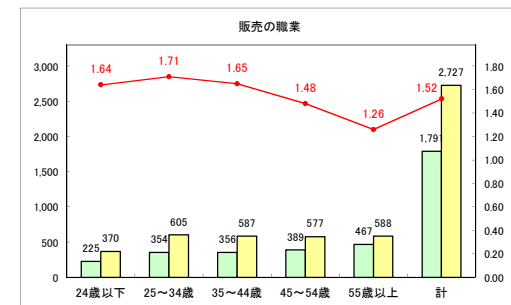

求人・求職バランスシート（常用+常用パート）〔ハローワーク野辺地〕

令和元年11月

求人・求職バランスシート（常用+常用パート）〔ハローワーク五所川原〕

令和元年11月

求人・求職バランスシート（常用+常用パート）〔ハローワーク三沢〕

令和元年11月

求人・求職バランスシート（常用+常用パート）〔ハローワーク+和田〕

令和元年11月

求人・求職バランスシート（常用+常用パート）〔ハローワーク黒石〕

令和元年11月

求人・求職バランスシート（常用+常用パート）〔青森労働局〕

令和元年11月

求人・求職バランスシート（常用+常用パート） 津軽地域〔ハローワーク弘前+ハローワーク黒石〕

令和元年11月