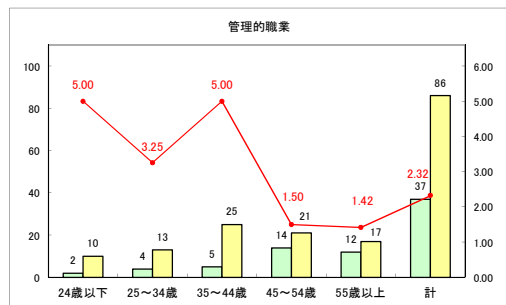

求人・求職バランスシート（常用+常用パート）〔ハローワーク野辺地〕

令和元年11月

求人・求職バランスシート（常用+常用パート）〔ハローワーク五所川原〕

令和元年11月

求人・求職バランスシート（常用+常用パート）〔ハローワーク三沢〕

令和元年11月

求人・求職バランスシート（常用+常用パート）〔ハローワーク+和田〕

令和元年11月

求人・求職バランスシート（常用+常用パート）〔ハローワーク黒石〕

令和元年11月

求人・求職バランスシート（常用+常用パート）〔青森労働局〕

令和元年11月

求人・求職バランスシート（常用+常用パート） 津軽地域〔ハローワーク弘前+ハローワーク黒石〕

令和元年11月