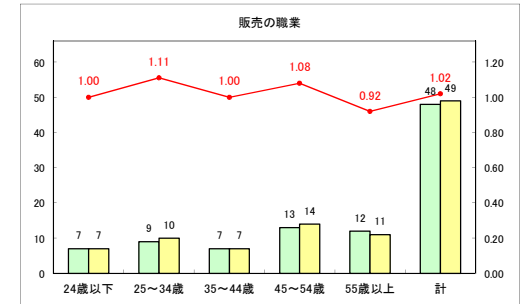

求人・求職バランスシート（常用+常用パート）〔ハローワーク野辺地〕

令和元年11月