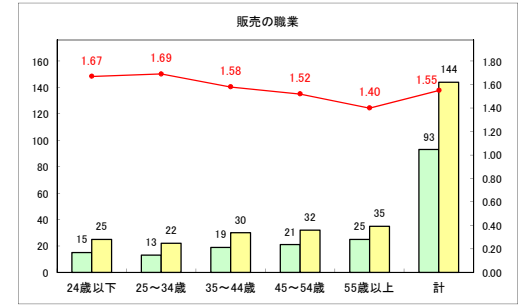

求人・求職バランスシート（常用+常用パート）〔ハローワーク青森〕

令和元年11月

求人・求職バランスシート（常用+常用パート）〔ハローワーク八戸〕

令和元年11月

求人・求職バランスシート（常用+常用パート）〔ハローワーク弘前〕

令和元年11月

求人・求職バランスシート（常用+常用パート）（ハローワークむつ）

令和元年11月

求人・求職バランスシート（常用+常用パート）〔ハローワーク野辺地〕

令和元年11月

求人・求職バランスシート（常用+常用パート）〔ハローワーク五所川原〕

令和元年11月

求人・求職バランスシート（常用+常用パート）〔ハローワーク三沢〕

令和元年11月

求人・求職バランスシート（常用+常用パート）〔ハローワーク+和田〕

令和元年11月