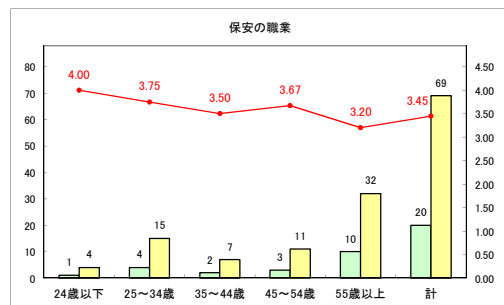

求人・求職バランスシート（常用+常用パート）〔ハローワーク五所川原〕

令和元年11月