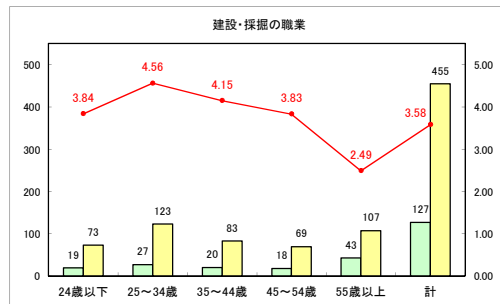

求人・求職バランスシート（常用+常用パート）〔ハローワーク青森〕

令和元年11月

求人・求職バランスシート（常用+常用パート）〔ハローワーク八戸〕

令和元年11月

求人・求職バランスシート（常用+常用パート）〔ハローワーク弘前〕

令和元年11月

求人・求職バランスシート（常用+常用パート）（ハローワークむつ）

令和元年11月

求人・求職バランスシート（常用+常用パート）〔ハローワーク野辺地〕

令和元年11月

求人・求職バランスシート（常用+常用パート）〔ハローワーク五所川原〕

令和元年11月

求人・求職バランスシート（常用+常用パート）〔ハローワーク三沢〕

令和元年11月

求人・求職バランスシート（常用+常用パート）〔ハローワーク+和田〕

令和元年11月