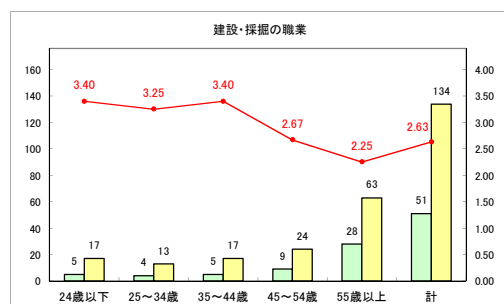

求人・求職バランスシート（常用+常用パート）〔ハローワーク野辺地〕

令和元年11月

求人・求職バランスシート（常用+常用パート）〔ハローワーク五所川原〕

令和元年11月

求人・求職バランスシート（常用+常用パート）〔ハローワーク三沢〕

令和元年11月

求人・求職バランスシート（常用+常用パート）〔ハローワーク+和田〕

令和元年11月

求人・求職バランスシート（常用+常用パート）〔ハローワーク黒石〕

令和元年11月

求人・求職バランスシート（常用+常用パート）〔青森労働局〕

令和元年11月

求人・求職バランスシート（常用+常用パート） 津軽地域〔ハローワーク弘前+ハローワーク黒石〕

令和元年11月