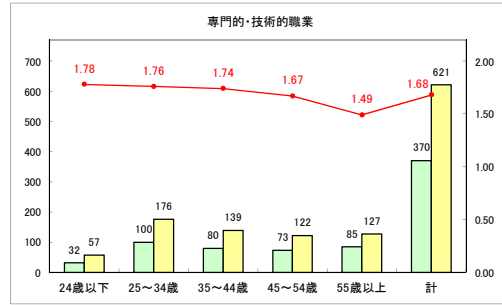

求人・求職バランスシート（常用+常用パート）〔ハローワーク青森〕

令和元年11月

求人・求職バランスシート（常用+常用パート）〔ハローワーク八戸〕

令和元年11月

求人・求職バランスシート（常用+常用パート）〔ハローワーク弘前〕

令和元年11月

求人・求職バランスシート（常用+常用パート）（ハローワークむつ）

令和元年11月