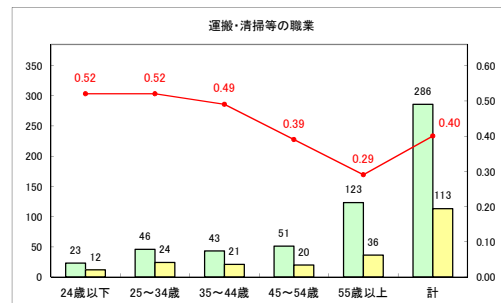

求人・求職バランスシート（常用+常用パート）〔ハローワーク野辺地〕

令和元年11月

求人・求職バランスシート（常用+常用パート）〔ハローワーク五所川原〕

令和元年11月

求人・求職バランスシート（常用+常用パート）〔ハローワーク三沢〕

令和元年11月

求人・求職バランスシート（常用+常用パート）〔ハローワーク+和田〕

令和元年11月