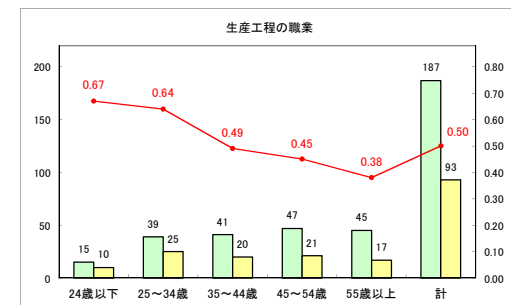

求人・求職バランスシート（常用+常用パート）〔ハローワーク青森〕

令和元年11月

求人・求職バランスシート（常用+常用パート）〔ハローワーク八戸〕

令和元年11月

求人・求職バランスシート（常用+常用パート）〔ハローワーク弘前〕

令和元年11月

求人・求職バランスシート（常用+常用パート）（ハローワークむつ）

令和元年11月

求人・求職バランスシート（常用+常用パート）〔ハローワーク野辺地〕

令和元年11月

求人・求職バランスシート（常用+常用パート）〔ハローワーク五所川原〕

令和元年11月

求人・求職バランスシート（常用+常用パート）〔ハローワーク三沢〕

令和元年11月

求人・求職バランスシート（常用+常用パート）〔ハローワーク+和田〕

令和元年11月