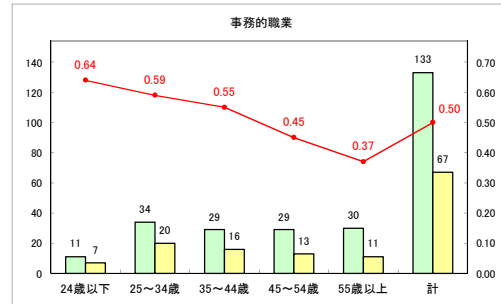

求人・求職バランスシート（常用+常用パート）〔ハローワーク野辺地〕

令和元年11月