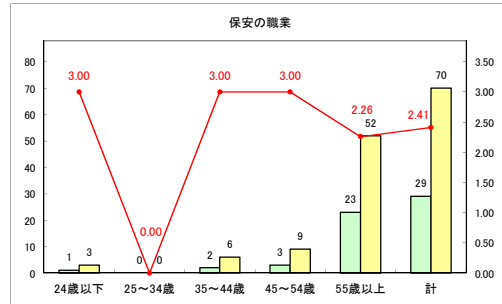

求人・求職バランスシート（常用+常用パート）〔ハローワーク青森〕

令和元年11月

求人・求職バランスシート（常用+常用パート）〔ハローワーク八戸〕

令和元年11月

求人・求職バランスシート（常用+常用パート）〔ハローワーク弘前〕

令和元年11月

求人・求職バランスシート（常用+常用パート）（ハローワークむつ）

令和元年11月