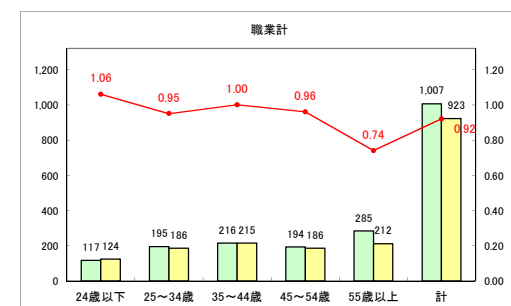

求人・求職バランスシート（常用+常用パート）〔ハローワーク黒石〕

令和元年11月