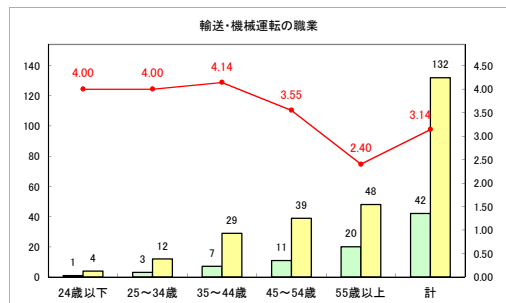

求人・求職バランスシート（常用+常用パート）〔ハローワーク野辺地〕

令和元年11月

求人・求職バランスシート（常用+常用パート）〔ハローワーク五所川原〕

令和元年11月

求人・求職バランスシート（常用+常用パート）〔ハローワーク三沢〕

令和元年11月

求人・求職バランスシート（常用+常用パート）〔ハローワーク+和田〕

令和元年11月

求人・求職バランスシート（常用+常用パート）〔ハローワーク黒石〕

令和元年11月

求人・求職バランスシート（常用+常用パート）〔青森労働局〕

令和元年11月

求人・求職バランスシート（常用+常用パート） 津軽地域〔ハローワーク弘前+ハローワーク黒石〕

令和元年11月