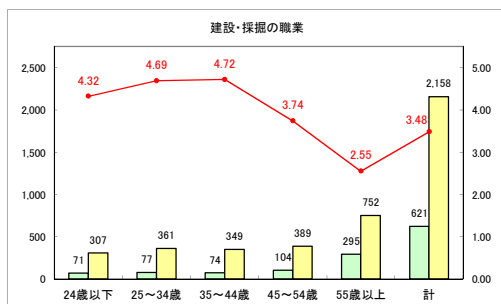

求人・求職バランスシート（常用+常用パート）〔ハローワーク野辺地〕

令和元年11月

求人・求職バランスシート（常用+常用パート）〔ハローワーク五所川原〕

令和元年11月

求人・求職バランスシート（常用+常用パート）〔ハローワーク三沢〕

令和元年11月

求人・求職バランスシート（常用+常用パート）〔ハローワーク+和田〕

令和元年11月

求人・求職バランスシート（常用+常用パート）〔ハローワーク黒石〕

令和元年11月

求人・求職バランスシート（常用+常用パート）〔青森労働局〕

令和元年11月

求人・求職バランスシート（常用+常用パート） 津軽地域〔ハローワーク弘前+ハローワーク黒石〕

令和元年11月