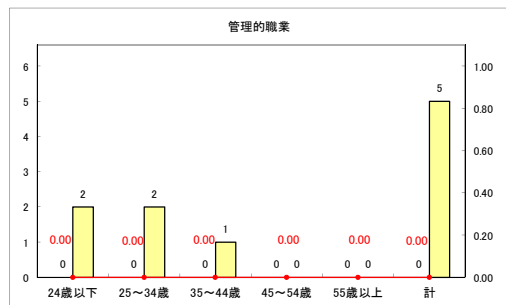

求人・求職バランスシート（常用+常用パート）〔ハローワーク野辺地〕

令和元年11月

求人・求職バランスシート（常用+常用パート）〔ハローワーク五所川原〕

令和元年11月

求人・求職バランスシート（常用+常用パート）〔ハローワーク三沢〕

令和元年11月

求人・求職バランスシート（常用+常用パート）〔ハローワーク+和田〕

令和元年11月