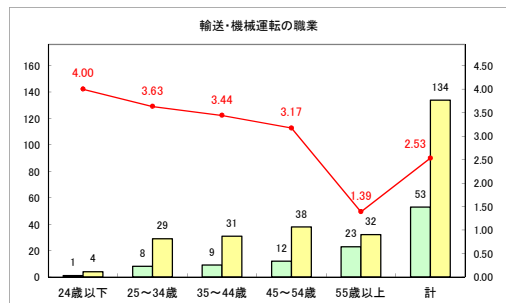

求人・求職バランスシート（常用+常用パート）〔ハローワーク青森〕

令和元年11月

求人・求職バランスシート（常用+常用パート）〔ハローワーク八戸〕

令和元年11月

求人・求職バランスシート（常用+常用パート）〔ハローワーク弘前〕

令和元年11月

求人・求職バランスシート（常用+常用パート）（ハローワークむつ）

令和元年11月

求人・求職バランスシート（常用+常用パート）〔ハローワーク野辺地〕

令和元年11月

求人・求職バランスシート（常用+常用パート）〔ハローワーク五所川原〕

令和元年11月

求人・求職バランスシート（常用+常用パート）〔ハローワーク三沢〕

令和元年11月

求人・求職バランスシート（常用+常用パート）〔ハローワーク+和田〕

令和元年11月