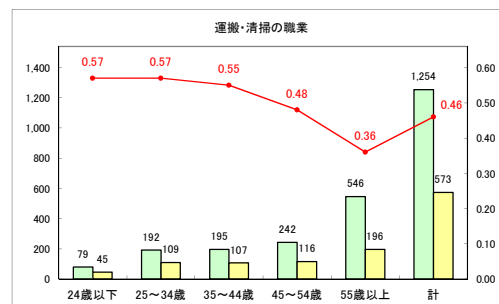

求人・求職バランスシート（常用+常用パート）〔ハローワーク青森〕

令和元年11月

求人・求職バランスシート（常用+常用パート）〔ハローワーク八戸〕

令和元年11月

求人・求職バランスシート（常用+常用パート）〔ハローワーク弘前〕

令和元年11月

求人・求職バランスシート（常用+常用パート）（ハローワークむつ）

令和元年11月

求人・求職バランスシート（常用+常用パート）〔ハローワーク野辺地〕

令和元年11月

求人・求職バランスシート（常用+常用パート）〔ハローワーク五所川原〕

令和元年11月

求人・求職バランスシート（常用+常用パート）〔ハローワーク三沢〕

令和元年11月

求人・求職バランスシート（常用+常用パート）〔ハローワーク+和田〕

令和元年11月