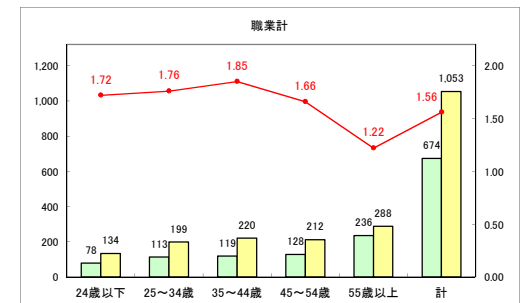

求人・求職バランスシート（常用+常用パート）〔ハローワーク野辺地〕

令和元年11月