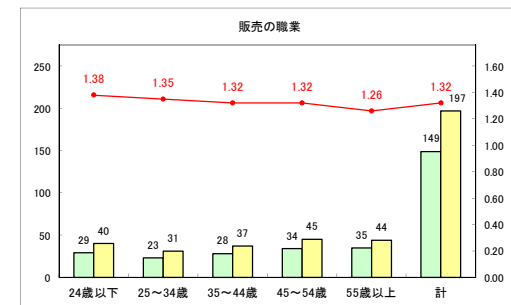

求人・求職バランスシート（常用+常用パート）〔ハローワーク五所川原〕

令和元年11月