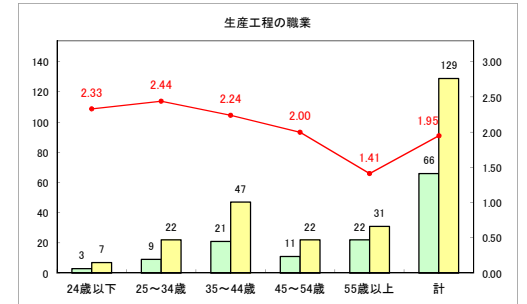

求人・求職バランスシート（常用+常用パート）〔ハローワーク青森〕

令和元年11月

求人・求職バランスシート（常用+常用パート）〔ハローワーク八戸〕

令和元年11月

求人・求職バランスシート（常用+常用パート）〔ハローワーク弘前〕

令和元年11月

求人・求職バランスシート（常用+常用パート）（ハローワークむつ）

令和元年11月

求人・求職バランスシート（常用+常用パート）〔ハローワーク野辺地〕

令和元年11月

求人・求職バランスシート（常用+常用パート）〔ハローワーク五所川原〕

令和元年11月

求人・求職バランスシート（常用+常用パート）〔ハローワーク三沢〕

令和元年11月

求人・求職バランスシート（常用+常用パート）〔ハローワーク+和田〕

令和元年11月