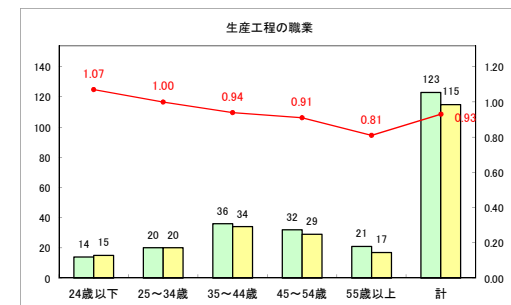

求人・求職バランスシート（常用+常用パート）〔ハローワーク黒石〕

令和元年11月