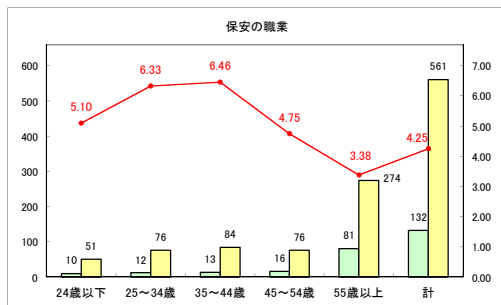

求人・求職バランスシート（常用+常用パート）〔ハローワーク野辺地〕

令和元年11月

求人・求職バランスシート（常用+常用パート）〔ハローワーク五所川原〕

令和元年11月

求人・求職バランスシート（常用+常用パート）〔ハローワーク三沢〕

令和元年11月

求人・求職バランスシート（常用+常用パート）〔ハローワーク+和田〕

令和元年11月

求人・求職バランスシート（常用+常用パート）〔ハローワーク黒石〕

令和元年11月

求人・求職バランスシート（常用+常用パート）〔青森労働局〕

令和元年11月

求人・求職バランスシート（常用+常用パート） 津軽地域〔ハローワーク弘前+ハローワーク黒石〕

令和元年11月