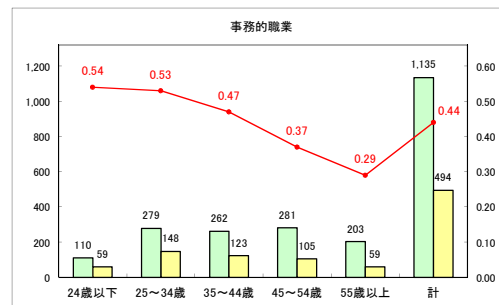

求人・求職バランスシート（常用+常用パート）〔ハローワーク青森〕

令和元年11月

求人・求職バランスシート（常用+常用パート）〔ハローワーク八戸〕

令和元年11月

求人・求職バランスシート（常用+常用パート）〔ハローワーク弘前〕

令和元年11月

求人・求職バランスシート（常用+常用パート）（ハローワークむつ）

令和元年11月