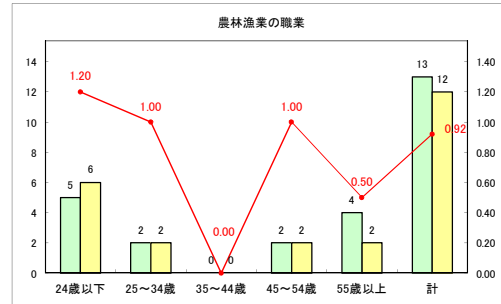

求人・求職バランスシート（常用+常用パート）〔ハローワーク青森〕

令和元年11月

求人・求職バランスシート（常用+常用パート）〔ハローワーク八戸〕

令和元年11月

求人・求職バランスシート（常用+常用パート）〔ハローワーク弘前〕

令和元年11月

求人・求職バランスシート（常用+常用パート）（ハローワークむつ）

令和元年11月

求人・求職バランスシート（常用+常用パート）〔ハローワーク野辺地〕

令和元年11月

求人・求職バランスシート（常用+常用パート）〔ハローワーク五所川原〕

令和元年11月

求人・求職バランスシート（常用+常用パート）〔ハローワーク三沢〕

令和元年11月

求人・求職バランスシート（常用+常用パート）〔ハローワーク+和田〕

令和元年11月