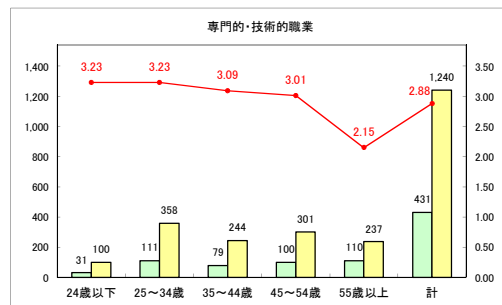

求人・求職バランスシート（常用+常用パート）〔ハローワーク青森〕

令和元年11月

求人・求職バランスシート（常用+常用パート）〔ハローワーク八戸〕

令和元年11月

求人・求職バランスシート（常用+常用パート）〔ハローワーク弘前〕

令和元年11月

求人・求職バランスシート（常用+常用パート）（ハローワークむつ）

令和元年11月