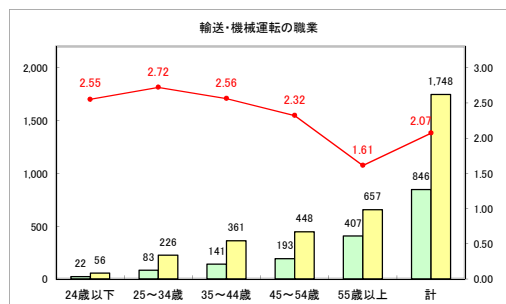

求人・求職バランスシート（常用+常用パート）〔青森労働局〕

令和元年11月