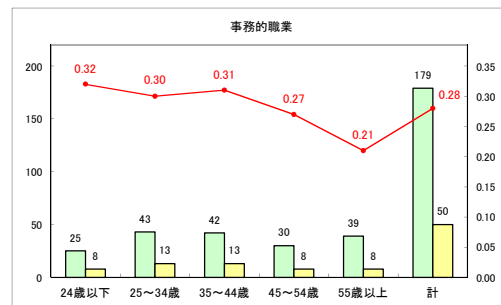

求人・求職バランスシート（常用+常用パート）〔ハローワーク黒石〕

令和元年11月