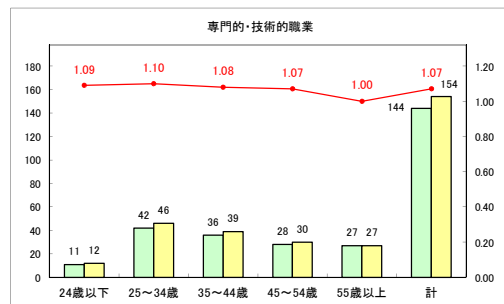

求人・求職バランスシート（常用+常用パート）〔ハローワーク野辺地〕

令和元年11月

求人・求職バランスシート（常用+常用パート）〔ハローワーク五所川原〕

令和元年11月

求人・求職バランスシート（常用+常用パート）〔ハローワーク三沢〕

令和元年11月

求人・求職バランスシート（常用+常用パート）〔ハローワーク+和田〕

令和元年11月