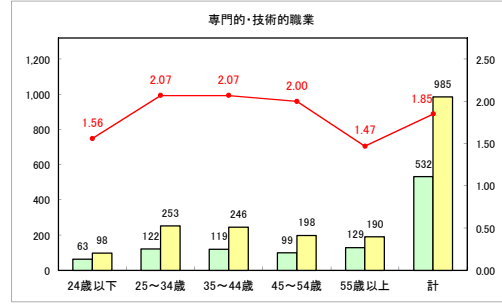

求人・求職バランスシート（常用+常用パート）〔ハローワーク青森〕

令和元年8月

求人・求職バランスシート（常用+常用パート）〔ハローワーク八戸〕

令和元年8月

求人・求職バランスシート（常用+常用パート）〔ハローワーク弘前〕

令和元年8月

求人・求職バランスシート（常用+常用パート）（ハローワークむつ）

令和元年8月