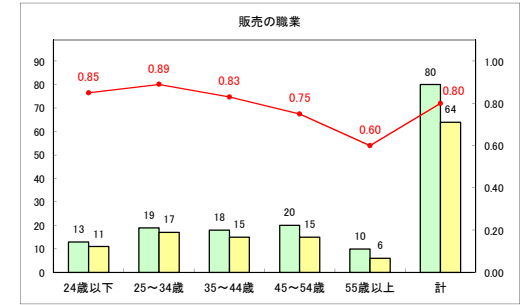

求人・求職バランスシート（常用+常用パート）〔ハローワーク野辺地〕

令和元年8月

求人・求職バランスシート（常用+常用パート）（ハローワーク五所川原）

令和元年8月

求人・求職バランスシート（常用+常用パート）〔ハローワーク三沢〕

令和元年8月

求人・求職バランスシート（常用+常用パート）〔ハローワーク+和田〕

令和元年8月

求人・求職バランスシート（常用+常用パート）〔ハローワーク黒石〕

令和元年8月

求人・求職バランスシート（常用+常用パート）〔青森労働局〕

令和元年8月

求人・求職バランスシート（常用+常用パート） 津軽地域〔ハローワーク弘前+ハローワーク黒石〕

令和元年8月