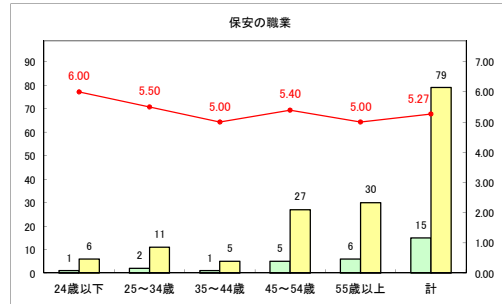

求人・求職バランスシート（常用+常用パート）〔ハローワーク青森〕

令和元年8月

求人・求職バランスシート（常用+常用パート）〔ハローワーク八戸〕

令和元年8月

求人・求職バランスシート（常用+常用パート）〔ハローワーク弘前〕

令和元年8月

求人・求職バランスシート（常用+常用パート）（ハローワークむつ）

令和元年8月

求人・求職バランスシート（常用+常用パート）〔ハローワーク野辺地〕

令和元年8月

求人・求職バランスシート（常用+常用パート）（ハローワーク五所川原）

令和元年8月

求人・求職バランスシート（常用+常用パート）〔ハローワーク三沢〕

令和元年8月

求人・求職バランスシート（常用+常用パート）〔ハローワーク+和田〕

令和元年8月