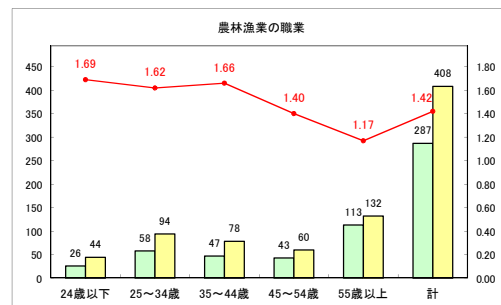

求人・求職バランスシート（常用+常用パート）〔ハローワーク野辺地〕

令和元年8月

求人・求職バランスシート（常用+常用パート）（ハローワーク五所川原）

令和元年8月

求人・求職バランスシート（常用+常用パート）〔ハローワーク三沢〕

令和元年8月

求人・求職バランスシート（常用+常用パート）〔ハローワーク+和田〕

令和元年8月

求人・求職バランスシート（常用+常用パート）〔ハローワーク黒石〕

令和元年8月

求人・求職バランスシート（常用+常用パート）〔青森労働局〕

令和元年8月

求人・求職バランスシート（常用+常用パート） 津軽地域〔ハローワーク弘前+ハローワーク黒石〕

令和元年8月