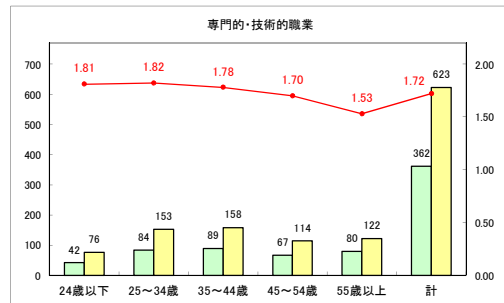

求人・求職バランスシート（常用+常用パート）〔ハローワーク青森〕

令和元年8月

求人・求職バランスシート（常用+常用パート）〔ハローワーク八戸〕

令和元年8月

求人・求職バランスシート（常用+常用パート）〔ハローワーク弘前〕

令和元年8月

求人・求職バランスシート（常用+常用パート）（ハローワークむつ）

令和元年8月