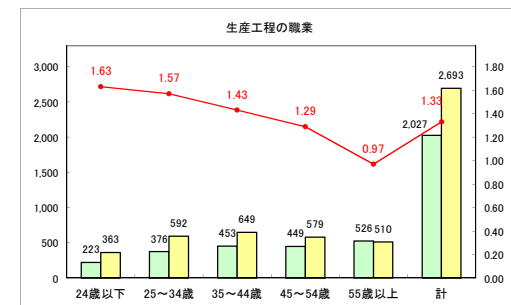

求人・求職バランスシート（常用+常用パート）〔青森労働局〕

令和元年8月