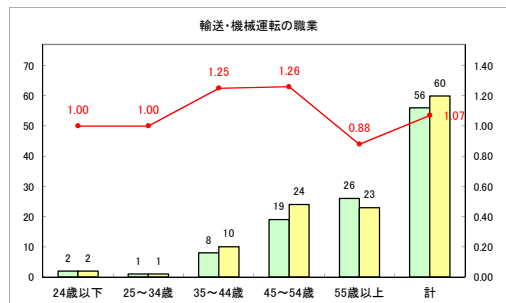

求人・求職バランスシート（常用+常用パート）〔ハローワーク青森〕

令和元年8月

求人・求職バランスシート（常用+常用パート）〔ハローワーク八戸〕

令和元年8月

求人・求職バランスシート（常用+常用パート）〔ハローワーク弘前〕

令和元年8月

求人・求職バランスシート（常用+常用パート）（ハローワークむつ）

令和元年8月