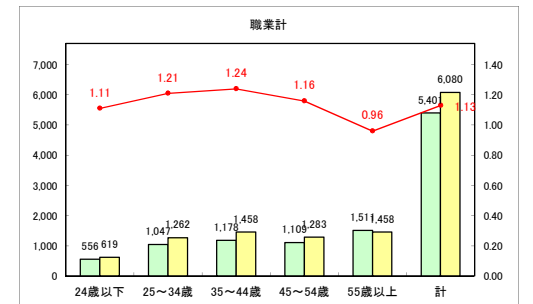

求人・求職バランスシート（常用+常用パート）〔ハローワーク青森〕

令和元年8月

求人・求職バランスシート（常用+常用パート）〔ハローワーク八戸〕

令和元年8月

求人・求職バランスシート（常用+常用パート）〔ハローワーク弘前〕

令和元年8月

求人・求職バランスシート（常用+常用パート）（ハローワークむつ）

令和元年8月