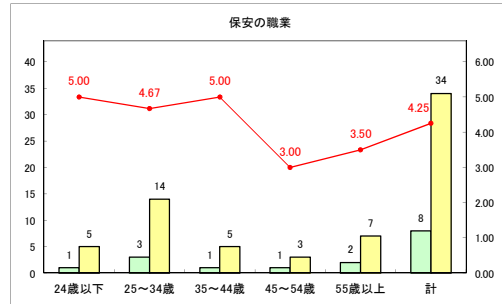

求人・求職バランスシート（常用+常用パート）〔ハローワーク野辺地〕

令和元年8月

求人・求職バランスシート（常用+常用パート）（ハローワーク五所川原）

令和元年8月

求人・求職バランスシート（常用+常用パート）〔ハローワーク三沢〕

令和元年8月

求人・求職バランスシート（常用+常用パート）〔ハローワーク+和田〕

令和元年8月

求人・求職バランスシート（常用+常用パート）〔ハローワーク黒石〕

令和元年8月

求人・求職バランスシート（常用+常用パート）〔青森労働局〕

令和元年8月

求人・求職バランスシート（常用+常用パート） 津軽地域〔ハローワーク弘前+ハローワーク黒石〕

令和元年8月