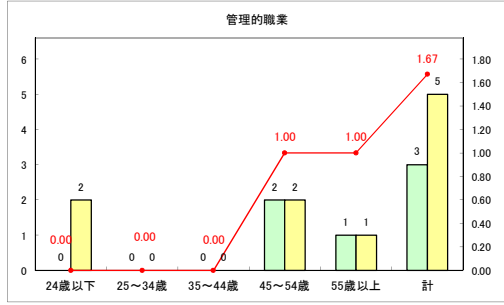

求人・求職バランスシート（常用+常用パート）（ハローワーク五所川原）

令和元年8月