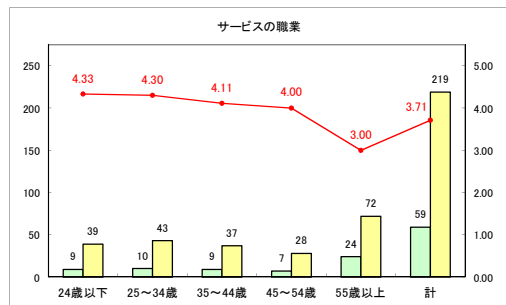

求人・求職バランスシート（常用+常用パート）〔ハローワーク青森〕

令和元年8月

求人・求職バランスシート（常用+常用パート）〔ハローワーク八戸〕

令和元年8月

求人・求職バランスシート（常用+常用パート）〔ハローワーク弘前〕

令和元年8月

求人・求職バランスシート（常用+常用パート）（ハローワークむつ）

令和元年8月

求人・求職バランスシート（常用+常用パート）〔ハローワーク野辺地〕

令和元年8月

求人・求職バランスシート（常用+常用パート）（ハローワーク五所川原）

令和元年8月

求人・求職バランスシート（常用+常用パート）〔ハローワーク三沢〕

令和元年8月

求人・求職バランスシート（常用+常用パート）〔ハローワーク+和田〕

令和元年8月