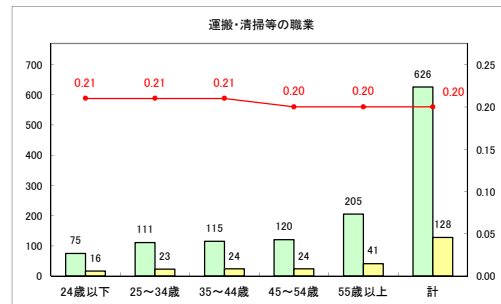

求人・求職バランスシート（常用+常用パート）（ハローワーク五所川原）

令和元年8月