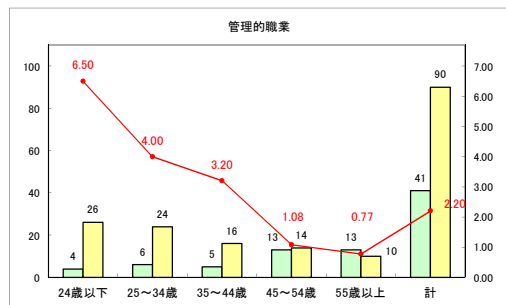

求人・求職バランスシート（常用+常用パート）〔青森労働局〕

令和元年8月