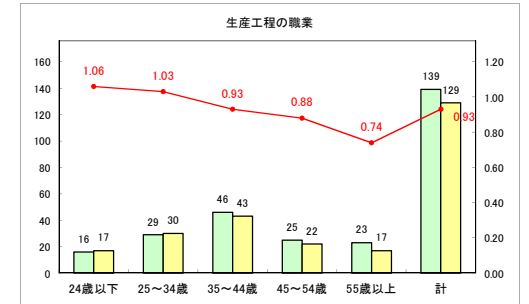

求人・求職バランスシート（常用+常用パート）〔ハローワーク黒石〕

令和元年8月