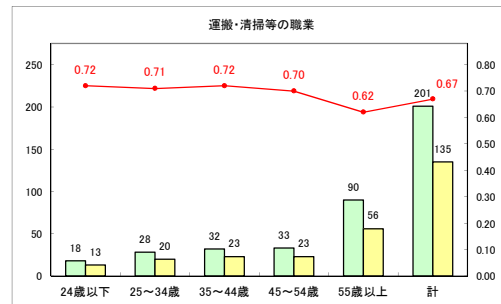

求人・求職バランスシート（常用+常用パート）〔ハローワーク野辺地〕

令和元年8月

求人・求職バランスシート（常用+常用パート）（ハローワーク五所川原）

令和元年8月

求人・求職バランスシート（常用+常用パート）〔ハローワーク三沢〕

令和元年8月

求人・求職バランスシート（常用+常用パート）〔ハローワーク+和田〕

令和元年8月