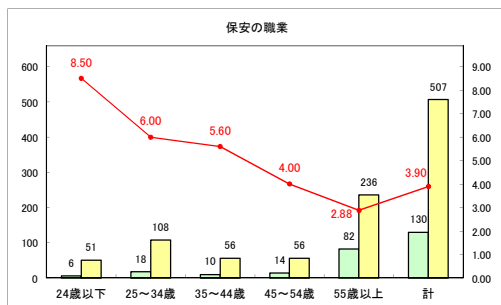

求人・求職バランスシート（常用+常用パート）〔青森労働局〕

令和元年8月