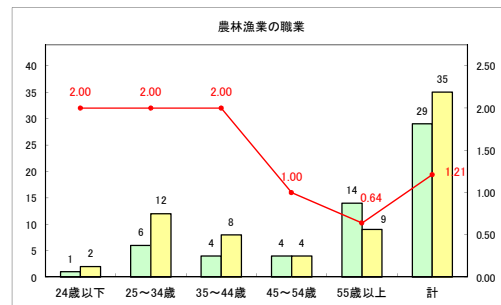

求人・求職バランスシート（常用+常用パート）〔ハローワーク野辺地〕

令和元年8月

求人・求職バランスシート（常用+常用パート）（ハローワーク五所川原）

令和元年8月

求人・求職バランスシート（常用+常用パート）〔ハローワーク三沢〕

令和元年8月

求人・求職バランスシート（常用+常用パート）〔ハローワーク+和田〕

令和元年8月