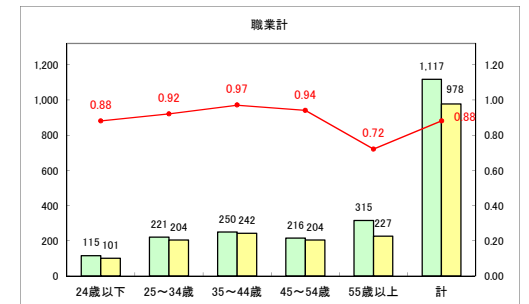

求人・求職バランスシート（常用+常用パート）〔ハローワーク黒石〕

令和元年8月