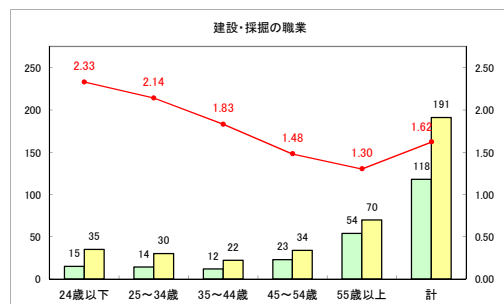

求人・求職バランスシート（常用+常用パート）〔ハローワーク青森〕

令和元年8月

求人・求職バランスシート（常用+常用パート）〔ハローワーク八戸〕

令和元年8月

求人・求職バランスシート（常用+常用パート）〔ハローワーク弘前〕

令和元年8月

求人・求職バランスシート（常用+常用パート）（ハローワークむつ）

令和元年8月