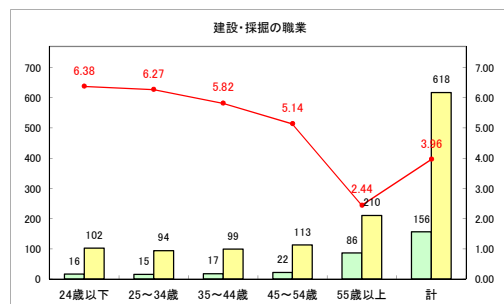

求人・求職バランスシート（常用+常用パート）〔ハローワーク青森〕

令和元年8月

求人・求職バランスシート（常用+常用パート）〔ハローワーク八戸〕

令和元年8月

求人・求職バランスシート（常用+常用パート）〔ハローワーク弘前〕

令和元年8月

求人・求職バランスシート（常用+常用パート）（ハローワークむつ）

令和元年8月

求人・求職バランスシート（常用+常用パート）〔ハローワーク野辺地〕

令和元年8月

求人・求職バランスシート（常用+常用パート）（ハローワーク五所川原）

令和元年8月

求人・求職バランスシート（常用+常用パート）〔ハローワーク三沢〕

令和元年8月

求人・求職バランスシート（常用+常用パート）〔ハローワーク+和田〕

令和元年8月