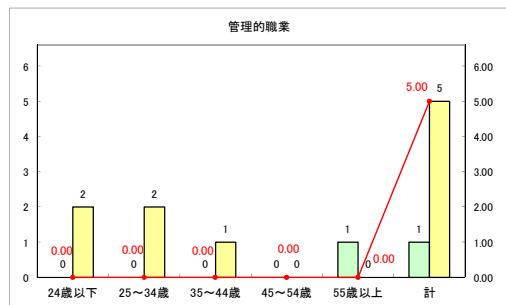

求人・求職バランスシート（常用+常用パート）〔ハローワーク野辺地〕

令和元年8月

求人・求職バランスシート（常用+常用パート）（ハローワーク五所川原）

令和元年8月

求人・求職バランスシート（常用+常用パート）〔ハローワーク三沢〕

令和元年8月

求人・求職バランスシート（常用+常用パート）〔ハローワーク+和田〕

令和元年8月