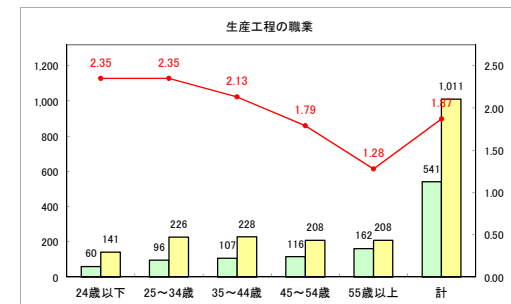

求人・求職バランスシート（常用+常用パート）〔ハローワーク青森〕

令和元年8月

求人・求職バランスシート（常用+常用パート）〔ハローワーク八戸〕

令和元年8月

求人・求職バランスシート（常用+常用パート）〔ハローワーク弘前〕

令和元年8月

求人・求職バランスシート（常用+常用パート）（ハローワークむつ）

令和元年8月