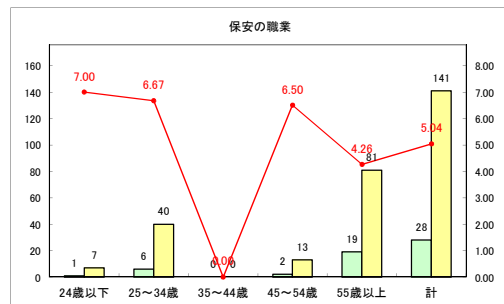

求人・求職バランスシート（常用+常用パート）〔ハローワーク青森〕

令和元年8月

求人・求職バランスシート（常用+常用パート）〔ハローワーク八戸〕

令和元年8月

求人・求職バランスシート（常用+常用パート）〔ハローワーク弘前〕

令和元年8月

求人・求職バランスシート（常用+常用パート）（ハローワークむつ）

令和元年8月

求人・求職バランスシート（常用+常用パート）〔ハローワーク野辺地〕

令和元年8月

求人・求職バランスシート（常用+常用パート）（ハローワーク五所川原）

令和元年8月

求人・求職バランスシート（常用+常用パート）〔ハローワーク三沢〕

令和元年8月

求人・求職バランスシート（常用+常用パート）〔ハローワーク+和田〕

令和元年8月