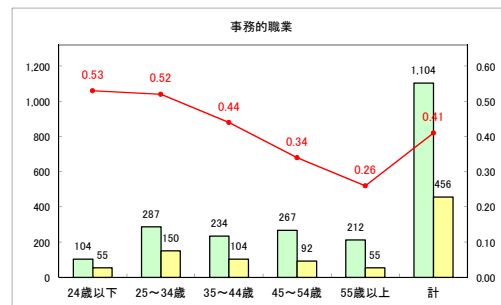

求人・求職バランスシート（常用+常用パート）〔ハローワーク青森〕

令和元年8月

求人・求職バランスシート（常用+常用パート）〔ハローワーク八戸〕

令和元年8月

求人・求職バランスシート（常用+常用パート）〔ハローワーク弘前〕

令和元年8月

求人・求職バランスシート（常用+常用パート）（ハローワークむつ）

令和元年8月

求人・求職バランスシート（常用+常用パート）〔ハローワーク野辺地〕

令和元年8月

求人・求職バランスシート（常用+常用パート）（ハローワーク五所川原）

令和元年8月

求人・求職バランスシート（常用+常用パート）〔ハローワーク三沢〕

令和元年8月

求人・求職バランスシート（常用+常用パート）〔ハローワーク+和田〕

令和元年8月