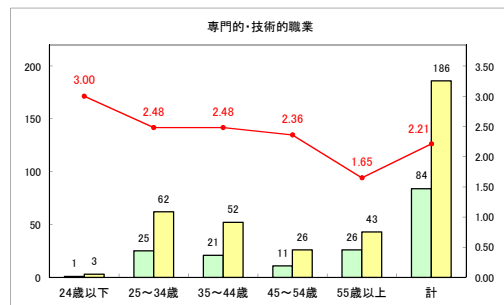

求人・求職バランスシート（常用+常用パート）〔ハローワーク青森〕

令和元年8月

求人・求職バランスシート（常用+常用パート）〔ハローワーク八戸〕

令和元年8月

求人・求職バランスシート（常用+常用パート）〔ハローワーク弘前〕

令和元年8月

求人・求職バランスシート（常用+常用パート）（ハローワークむつ）

令和元年8月