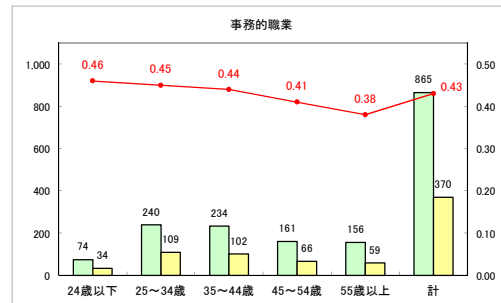

求人・求職バランスシート（常用+常用パート）〔ハローワーク青森〕

令和元年8月

求人・求職バランスシート（常用+常用パート）〔ハローワーク八戸〕

令和元年8月

求人・求職バランスシート（常用+常用パート）〔ハローワーク弘前〕

令和元年8月

求人・求職バランスシート（常用+常用パート）（ハローワークむつ）

令和元年8月