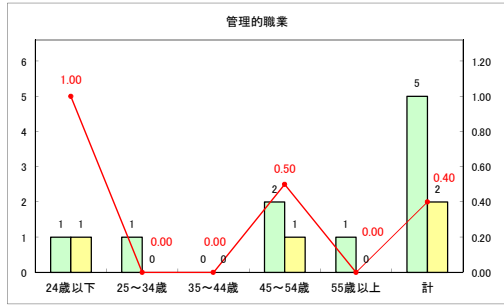

求人・求職バランスシート（常用+常用パート）〔ハローワーク野辺地〕

令和元年8月

求人・求職バランスシート（常用+常用パート）（ハローワーク五所川原）

令和元年8月

求人・求職バランスシート（常用+常用パート）〔ハローワーク三沢〕

令和元年8月

求人・求職バランスシート（常用+常用パート）〔ハローワーク+和田〕

令和元年8月