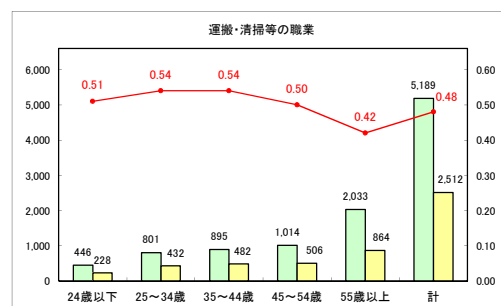

求人・求職バランスシート（常用+常用パート）〔青森労働局〕

令和元年8月