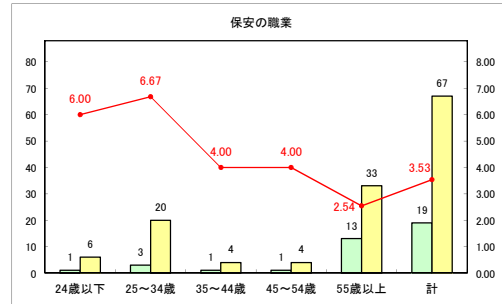

求人・求職バランスシート（常用+常用パート）〔ハローワーク青森〕

令和元年8月

求人・求職バランスシート（常用+常用パート）〔ハローワーク八戸〕

令和元年8月

求人・求職バランスシート（常用+常用パート）〔ハローワーク弘前〕

令和元年8月

求人・求職バランスシート（常用+常用パート）（ハローワークむつ）

令和元年8月

求人・求職バランスシート（常用+常用パート）〔ハローワーク野辺地〕

令和元年8月

求人・求職バランスシート（常用+常用パート）（ハローワーク五所川原）

令和元年8月

求人・求職バランスシート（常用+常用パート）〔ハローワーク三沢〕

令和元年8月

求人・求職バランスシート（常用+常用パート）〔ハローワーク+和田〕

令和元年8月