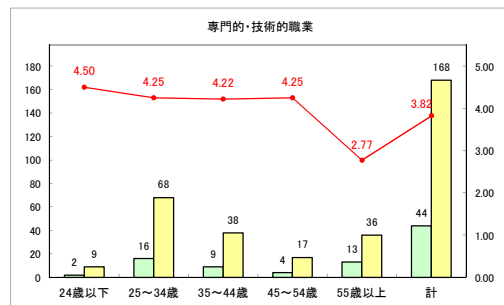

求人・求職バランスシート（常用+常用パート）〔ハローワーク野辺地〕

令和元年8月