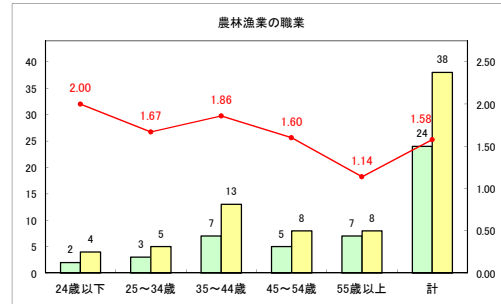

求人・求職バランスシート（常用+常用パート）〔ハローワーク野辺地〕

令和元年8月

求人・求職バランスシート（常用+常用パート）（ハローワーク五所川原）

令和元年8月

求人・求職バランスシート（常用+常用パート）〔ハローワーク三沢〕

令和元年8月

求人・求職バランスシート（常用+常用パート）〔ハローワーク+和田〕

令和元年8月

求人・求職バランスシート（常用+常用パート）〔ハローワーク黒石〕

令和元年8月

求人・求職バランスシート（常用+常用パート）〔青森労働局〕

令和元年8月

求人・求職バランスシート（常用+常用パート） 津軽地域〔ハローワーク弘前+ハローワーク黒石〕

令和元年8月