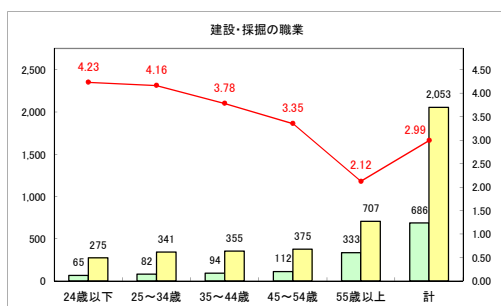

求人・求職バランスシート（常用+常用パート）〔青森労働局〕

令和元年8月