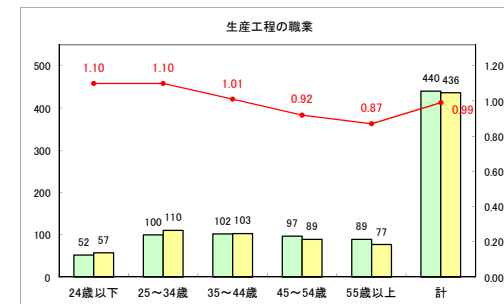

求人・求職バランスシート（常用+常用パート）〔ハローワーク青森〕

令和元年8月

求人・求職バランスシート（常用+常用パート）〔ハローワーク八戸〕

令和元年8月

求人・求職バランスシート（常用+常用パート）〔ハローワーク弘前〕

令和元年8月

求人・求職バランスシート（常用+常用パート）（ハローワークむつ）

令和元年8月