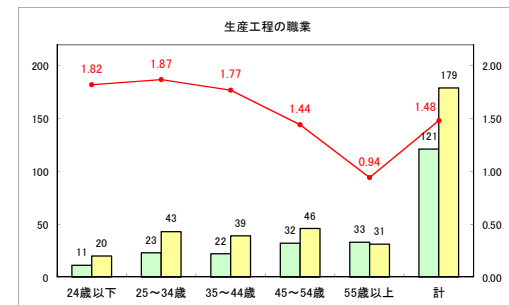

求人・求職バランスシート（常用+常用パート）〔ハローワーク野辺地〕

令和元年8月

求人・求職バランスシート（常用+常用パート）（ハローワーク五所川原）

令和元年8月

求人・求職バランスシート（常用+常用パート）〔ハローワーク三沢〕

令和元年8月

求人・求職バランスシート（常用+常用パート）〔ハローワーク+和田〕

令和元年8月

求人・求職バランスシート（常用+常用パート）〔ハローワーク黒石〕

令和元年8月

求人・求職バランスシート（常用+常用パート）〔青森労働局〕

令和元年8月

求人・求職バランスシート（常用+常用パート） 津軽地域〔ハローワーク弘前+ハローワーク黒石〕

令和元年8月