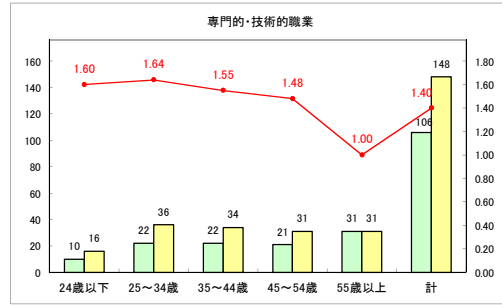

求人・求職バランスシート（常用+常用パート）〔ハローワーク黒石〕

令和元年8月