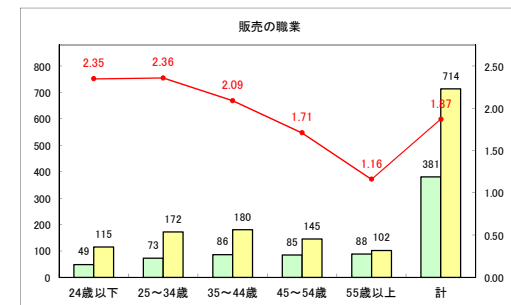

求人・求職バランスシート（常用+常用パート）〔ハローワーク青森〕

令和元年8月

求人・求職バランスシート（常用+常用パート）〔ハローワーク八戸〕

令和元年8月

求人・求職バランスシート（常用+常用パート）〔ハローワーク弘前〕

令和元年8月

求人・求職バランスシート（常用+常用パート）（ハローワークむつ）

令和元年8月

求人・求職バランスシート（常用+常用パート）〔ハローワーク野辺地〕

令和元年8月

求人・求職バランスシート（常用+常用パート）（ハローワーク五所川原）

令和元年8月

求人・求職バランスシート（常用+常用パート）〔ハローワーク三沢〕

令和元年8月

求人・求職バランスシート（常用+常用パート）〔ハローワーク+和田〕

令和元年8月