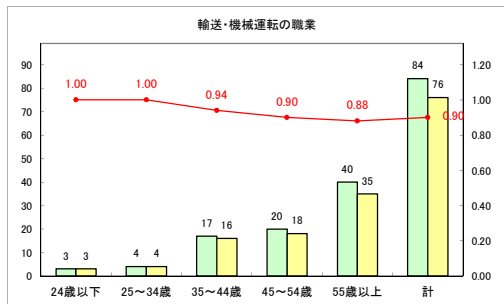

求人・求職バランスシート（常用+常用パート）（ハローワーク五所川原）

令和元年8月