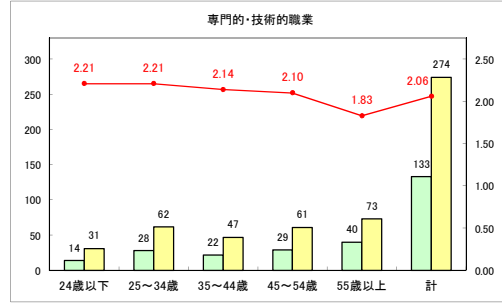

求人・求職バランスシート（常用+常用パート）（ハローワーク五所川原）

令和元年8月