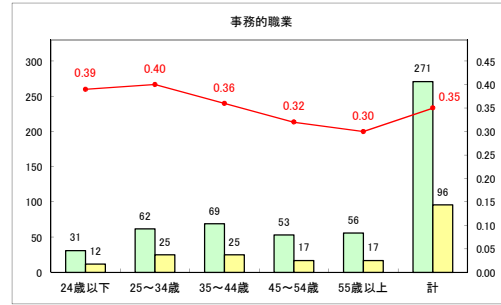

求人・求職バランスシート（常用+常用パート）〔ハローワーク野辺地〕

令和元年8月

求人・求職バランスシート（常用+常用パート）（ハローワーク五所川原）

令和元年8月

求人・求職バランスシート（常用+常用パート）〔ハローワーク三沢〕

令和元年8月

求人・求職バランスシート（常用+常用パート）〔ハローワーク+和田〕

令和元年8月