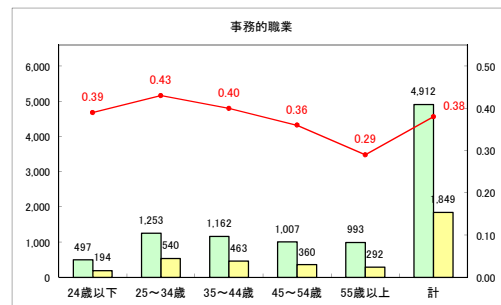

求人・求職バランスシート（常用+常用パート）〔ハローワーク野辺地〕

令和元年8月

求人・求職バランスシート（常用+常用パート）（ハローワーク五所川原）

令和元年8月

求人・求職バランスシート（常用+常用パート）〔ハローワーク三沢〕

令和元年8月

求人・求職バランスシート（常用+常用パート）〔ハローワーク+和田〕

令和元年8月

求人・求職バランスシート（常用+常用パート）〔ハローワーク黒石〕

令和元年8月

求人・求職バランスシート（常用+常用パート）〔青森労働局〕

令和元年8月

求人・求職バランスシート（常用+常用パート） 津軽地域〔ハローワーク弘前+ハローワーク黒石〕

令和元年8月