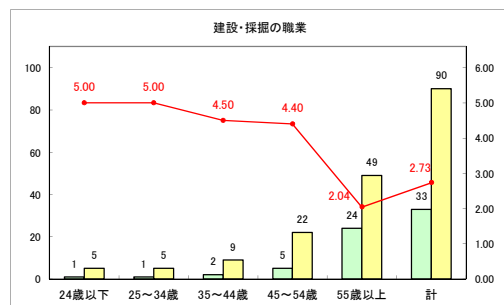

求人・求職バランスシート（常用+常用パート）〔ハローワーク青森〕

令和元年8月

求人・求職バランスシート（常用+常用パート）〔ハローワーク八戸〕

令和元年8月

求人・求職バランスシート（常用+常用パート）〔ハローワーク弘前〕

令和元年8月

求人・求職バランスシート（常用+常用パート）（ハローワークむつ）

令和元年8月

求人・求職バランスシート（常用+常用パート）〔ハローワーク野辺地〕

令和元年8月

求人・求職バランスシート（常用+常用パート）（ハローワーク五所川原）

令和元年8月

求人・求職バランスシート（常用+常用パート）〔ハローワーク三沢〕

令和元年8月

求人・求職バランスシート（常用+常用パート）〔ハローワーク+和田〕

令和元年8月