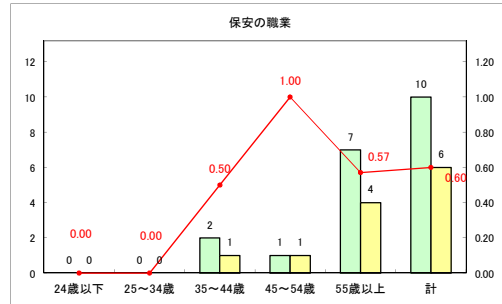

求人・求職バランスシート（常用+常用パート）〔ハローワーク野辺地〕

令和元年8月

求人・求職バランスシート（常用+常用パート）（ハローワーク五所川原）

令和元年8月

求人・求職バランスシート（常用+常用パート）〔ハローワーク三沢〕

令和元年8月

求人・求職バランスシート（常用+常用パート）〔ハローワーク+和田〕

令和元年8月

求人・求職バランスシート（常用+常用パート）〔ハローワーク黒石〕

令和元年8月

求人・求職バランスシート（常用+常用パート）〔青森労働局〕

令和元年8月

求人・求職バランスシート（常用+常用パート） 津軽地域〔ハローワーク弘前+ハローワーク黒石〕

令和元年8月