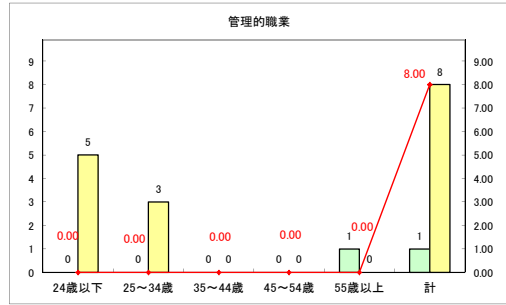

求人・求職バランスシート（常用+常用パート）〔ハローワーク黒石〕

令和元年8月