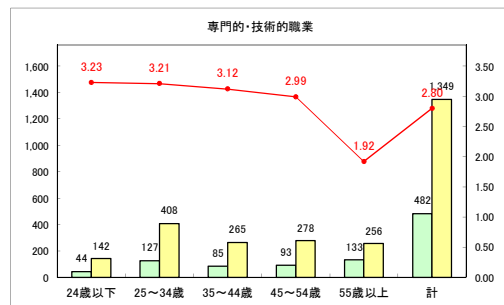

求人・求職バランスシート（常用+常用パート）〔ハローワーク青森〕

令和元年8月

求人・求職バランスシート（常用+常用パート）〔ハローワーク八戸〕

令和元年8月

求人・求職バランスシート（常用+常用パート）〔ハローワーク弘前〕

令和元年8月

求人・求職バランスシート（常用+常用パート）（ハローワークむつ）

令和元年8月