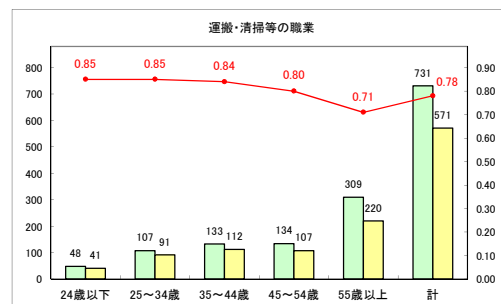

求人・求職バランスシート（常用+常用パート）〔ハローワーク青森〕

令和元年8月

求人・求職バランスシート（常用+常用パート）〔ハローワーク八戸〕

令和元年8月

求人・求職バランスシート（常用+常用パート）〔ハローワーク弘前〕

令和元年8月

求人・求職バランスシート（常用+常用パート）（ハローワークむつ）

令和元年8月