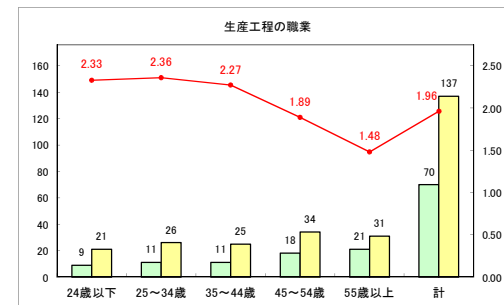

求人・求職バランスシート（常用+常用パート）〔ハローワーク青森〕

令和元年8月

求人・求職バランスシート（常用+常用パート）〔ハローワーク八戸〕

令和元年8月

求人・求職バランスシート（常用+常用パート）〔ハローワーク弘前〕

令和元年8月

求人・求職バランスシート（常用+常用パート）（ハローワークむつ）

令和元年8月

求人・求職バランスシート（常用+常用パート）〔ハローワーク野辺地〕

令和元年8月

求人・求職バランスシート（常用+常用パート）（ハローワーク五所川原）

令和元年8月

求人・求職バランスシート（常用+常用パート）〔ハローワーク三沢〕

令和元年8月

求人・求職バランスシート（常用+常用パート）〔ハローワーク+和田〕

令和元年8月