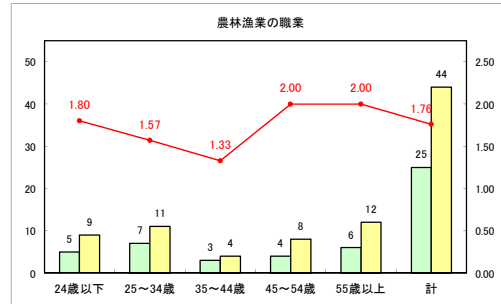

求人・求職バランスシート（常用+常用パート）〔ハローワーク青森〕

令和元年8月

求人・求職バランスシート（常用+常用パート）〔ハローワーク八戸〕

令和元年8月

求人・求職バランスシート（常用+常用パート）〔ハローワーク弘前〕

令和元年8月

求人・求職バランスシート（常用+常用パート）（ハローワークむつ）

令和元年8月

求人・求職バランスシート（常用+常用パート）〔ハローワーク野辺地〕

令和元年8月

求人・求職バランスシート（常用+常用パート）（ハローワーク五所川原）

令和元年8月

求人・求職バランスシート（常用+常用パート）〔ハローワーク三沢〕

令和元年8月

求人・求職バランスシート（常用+常用パート）〔ハローワーク+和田〕

令和元年8月