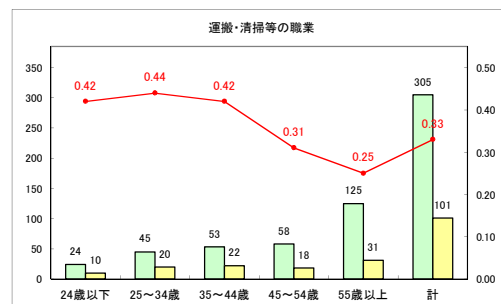

求人・求職バランスシート（常用+常用パート）〔ハローワーク野辺地〕

令和元年8月

求人・求職バランスシート（常用+常用パート）（ハローワーク五所川原）

令和元年8月

求人・求職バランスシート（常用+常用パート）〔ハローワーク三沢〕

令和元年8月

求人・求職バランスシート（常用+常用パート）〔ハローワーク+和田〕

令和元年8月