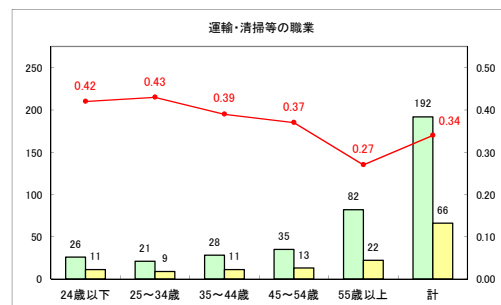

求人・求職バランスシート（常用+常用パート）〔ハローワーク青森〕

令和元年8月

求人・求職バランスシート（常用+常用パート）〔ハローワーク八戸〕

令和元年8月

求人・求職バランスシート（常用+常用パート）〔ハローワーク弘前〕

令和元年8月

求人・求職バランスシート（常用+常用パート）（ハローワークむつ）

令和元年8月

求人・求職バランスシート（常用+常用パート）〔ハローワーク野辺地〕

令和元年8月

求人・求職バランスシート（常用+常用パート）（ハローワーク五所川原）

令和元年8月

求人・求職バランスシート（常用+常用パート）〔ハローワーク三沢〕

令和元年8月

求人・求職バランスシート（常用+常用パート）〔ハローワーク+和田〕

令和元年8月