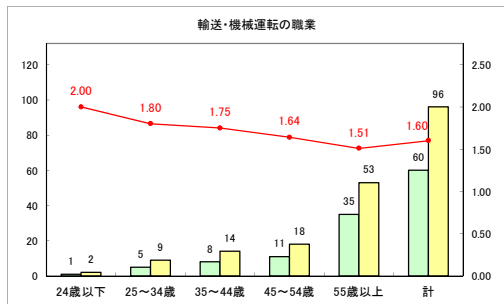

求人・求職バランスシート（常用+常用パート）〔ハローワーク野辺地〕

令和元年8月

求人・求職バランスシート（常用+常用パート）（ハローワーク五所川原）

令和元年8月

求人・求職バランスシート（常用+常用パート）〔ハローワーク三沢〕

令和元年8月

求人・求職バランスシート（常用+常用パート）〔ハローワーク+和田〕

令和元年8月