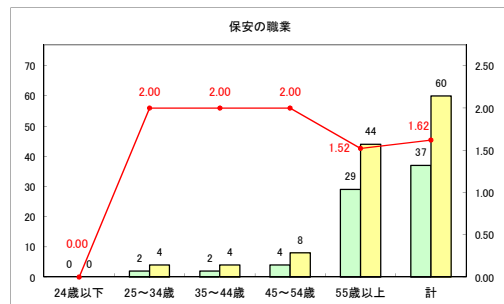

求人・求職バランスシート（常用+常用パート）〔ハローワーク青森〕

令和元年8月

求人・求職バランスシート（常用+常用パート）〔ハローワーク八戸〕

令和元年8月

求人・求職バランスシート（常用+常用パート）〔ハローワーク弘前〕

令和元年8月

求人・求職バランスシート（常用+常用パート）（ハローワークむつ）

令和元年8月