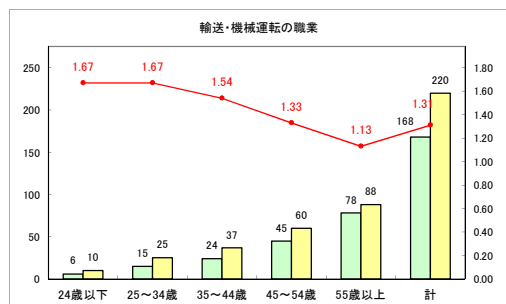

求人・求職バランスシート（常用+常用パート）〔ハローワーク青森〕

令和元年8月

求人・求職バランスシート（常用+常用パート）〔ハローワーク八戸〕

令和元年8月

求人・求職バランスシート（常用+常用パート）〔ハローワーク弘前〕

令和元年8月

求人・求職バランスシート（常用+常用パート）（ハローワークむつ）

令和元年8月