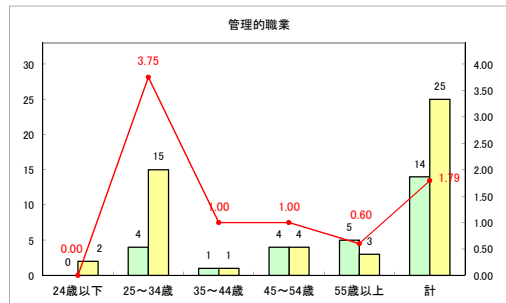

求人・求職バランスシート（常用+常用パート）〔ハローワーク青森〕

令和元年8月

求人・求職バランスシート（常用+常用パート）〔ハローワーク八戸〕

令和元年8月

求人・求職バランスシート（常用+常用パート）〔ハローワーク弘前〕

令和元年8月

求人・求職バランスシート（常用+常用パート）（ハローワークむつ）

令和元年8月

求人・求職バランスシート（常用+常用パート）〔ハローワーク野辺地〕

令和元年8月

求人・求職バランスシート（常用+常用パート）（ハローワーク五所川原）

令和元年8月

求人・求職バランスシート（常用+常用パート）〔ハローワーク三沢〕

令和元年8月

求人・求職バランスシート（常用+常用パート）〔ハローワーク+和田〕

令和元年8月