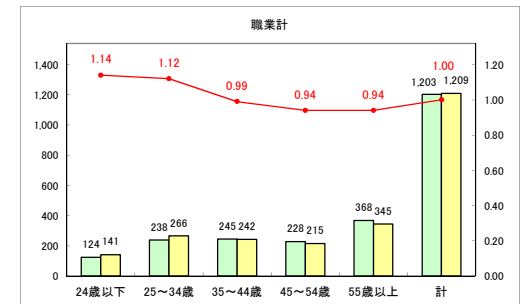

求人・求職バランスシート（常用+常用パート）〔ハローワーク野辺地〕

令和元年8月

求人・求職バランスシート（常用+常用パート）（ハローワーク五所川原）

令和元年8月

求人・求職バランスシート（常用+常用パート）〔ハローワーク三沢〕

令和元年8月

求人・求職バランスシート（常用+常用パート）〔ハローワーク+和田〕

令和元年8月