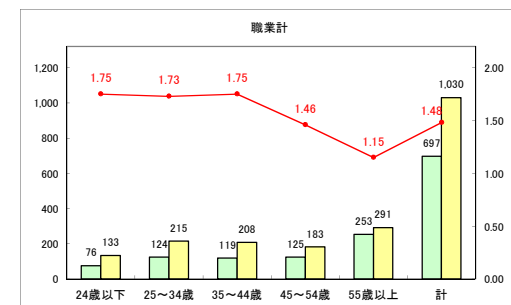

求人・求職バランスシート（常用+常用パート）〔ハローワーク野辺地〕

令和元年8月