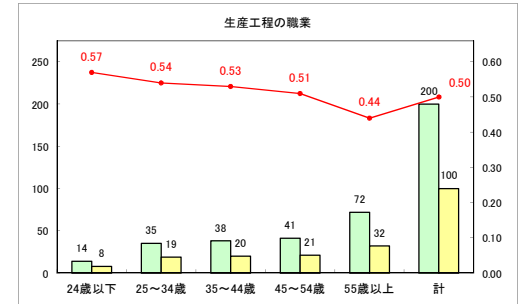

求人・求職バランスシート（常用+常用パート）〔ハローワーク青森〕

令和元年8月

求人・求職バランスシート（常用+常用パート）〔ハローワーク八戸〕

令和元年8月

求人・求職バランスシート（常用+常用パート）〔ハローワーク弘前〕

令和元年8月

求人・求職バランスシート（常用+常用パート）（ハローワークむつ）

令和元年8月

求人・求職バランスシート（常用+常用パート）〔ハローワーク野辺地〕

令和元年8月

求人・求職バランスシート（常用+常用パート）（ハローワーク五所川原）

令和元年8月

求人・求職バランスシート（常用+常用パート）〔ハローワーク三沢〕

令和元年8月

求人・求職バランスシート（常用+常用パート）〔ハローワーク+和田〕

令和元年8月