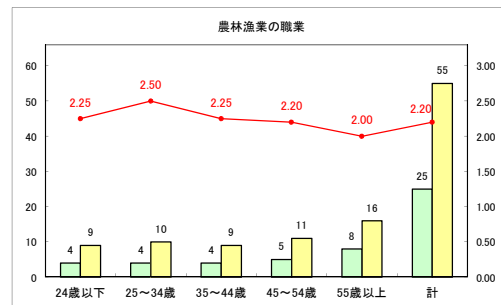

求人・求職バランスシート（常用+常用パート）〔ハローワーク野辺地〕

令和元年8月