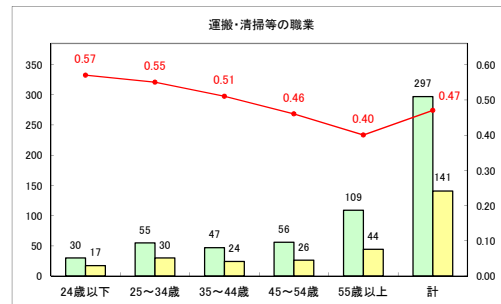

求人・求職バランスシート（常用+常用パート）〔ハローワーク黒石〕

令和元年8月