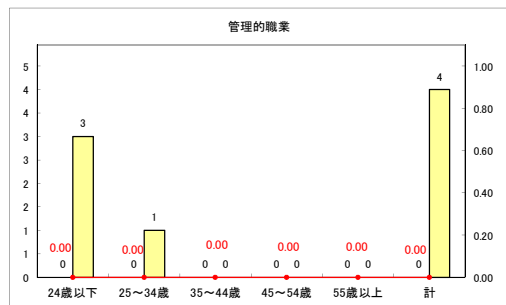

求人・求職バランスシート（常用+常用パート）〔ハローワーク野辺地〕

令和元年8月