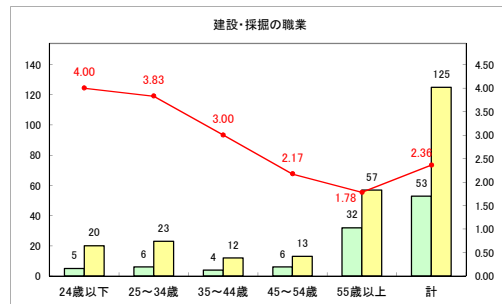

求人・求職バランスシート（常用+常用パート）〔ハローワーク野辺地〕

令和元年8月

求人・求職バランスシート（常用+常用パート）（ハローワーク五所川原）

令和元年8月

求人・求職バランスシート（常用+常用パート）〔ハローワーク三沢〕

令和元年8月

求人・求職バランスシート（常用+常用パート）〔ハローワーク+和田〕

令和元年8月

求人・求職バランスシート（常用+常用パート）〔ハローワーク黒石〕

令和元年8月

求人・求職バランスシート（常用+常用パート）〔青森労働局〕

令和元年8月

求人・求職バランスシート（常用+常用パート） 津軽地域〔ハローワーク弘前+ハローワーク黒石〕

令和元年8月