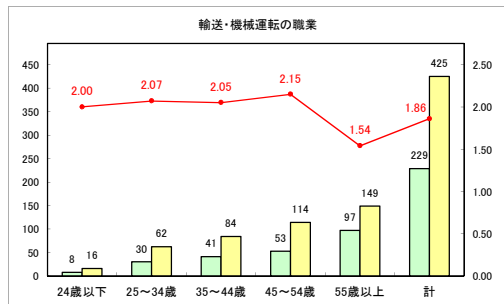

求人・求職バランスシート（常用+常用パート）〔ハローワーク青森〕

令和元年8月

求人・求職バランスシート（常用+常用パート）〔ハローワーク八戸〕

令和元年8月

求人・求職バランスシート（常用+常用パート）〔ハローワーク弘前〕

令和元年8月

求人・求職バランスシート（常用+常用パート）（ハローワークむつ）

令和元年8月