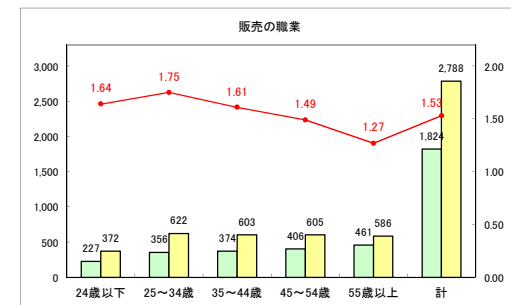

求人・求職バランスシート（常用+常用パート）〔ハローワーク野辺地〕

令和元年8月

求人・求職バランスシート（常用+常用パート）（ハローワーク五所川原）

令和元年8月

求人・求職バランスシート（常用+常用パート）〔ハローワーク三沢〕

令和元年8月

求人・求職バランスシート（常用+常用パート）〔ハローワーク+和田〕

令和元年8月

求人・求職バランスシート（常用+常用パート）〔ハローワーク黒石〕

令和元年8月

求人・求職バランスシート（常用+常用パート）〔青森労働局〕

令和元年8月

求人・求職バランスシート（常用+常用パート） 津軽地域〔ハローワーク弘前+ハローワーク黒石〕

令和元年8月