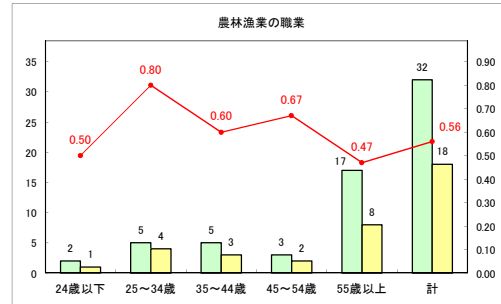

求人・求職バランスシート（常用+常用パート）〔ハローワーク青森〕

令和元年8月

求人・求職バランスシート（常用+常用パート）〔ハローワーク八戸〕

令和元年8月

求人・求職バランスシート（常用+常用パート）〔ハローワーク弘前〕

令和元年8月

求人・求職バランスシート（常用+常用パート）（ハローワークむつ）

令和元年8月

求人・求職バランスシート（常用+常用パート）〔ハローワーク野辺地〕

令和元年8月

求人・求職バランスシート（常用+常用パート）（ハローワーク五所川原）

令和元年8月

求人・求職バランスシート（常用+常用パート）〔ハローワーク三沢〕

令和元年8月

求人・求職バランスシート（常用+常用パート）〔ハローワーク+和田〕

令和元年8月