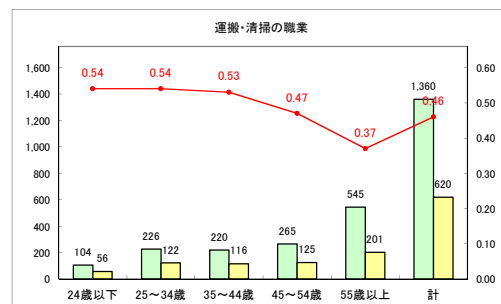

求人・求職バランスシート（常用+常用パート）〔ハローワーク青森〕

令和元年8月

求人・求職バランスシート（常用+常用パート）〔ハローワーク八戸〕

令和元年8月

求人・求職バランスシート（常用+常用パート）〔ハローワーク弘前〕

令和元年8月

求人・求職バランスシート（常用+常用パート）（ハローワークむつ）

令和元年8月

求人・求職バランスシート（常用+常用パート）〔ハローワーク野辺地〕

令和元年8月

求人・求職バランスシート（常用+常用パート）（ハローワーク五所川原）

令和元年8月

求人・求職バランスシート（常用+常用パート）〔ハローワーク三沢〕

令和元年8月

求人・求職バランスシート（常用+常用パート）〔ハローワーク+和田〕

令和元年8月