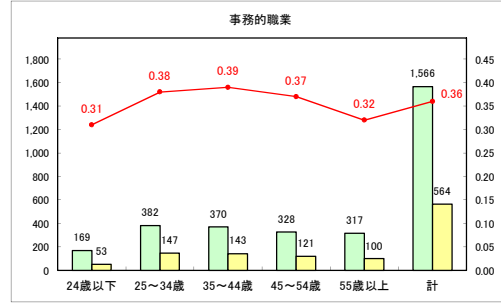

求人・求職バランスシート（常用+常用パート）〔ハローワーク青森〕

令和元年8月

求人・求職バランスシート（常用+常用パート）〔ハローワーク八戸〕

令和元年8月

求人・求職バランスシート（常用+常用パート）〔ハローワーク弘前〕

令和元年8月

求人・求職バランスシート（常用+常用パート）（ハローワークむつ）

令和元年8月