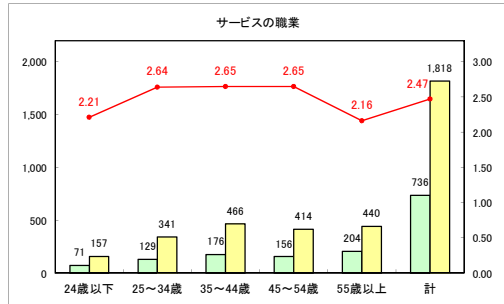

求人・求職バランスシート（常用+常用パート）〔ハローワーク青森〕

令和元年8月

求人・求職バランスシート（常用+常用パート）〔ハローワーク八戸〕

令和元年8月

求人・求職バランスシート（常用+常用パート）〔ハローワーク弘前〕

令和元年8月

求人・求職バランスシート（常用+常用パート）（ハローワークむつ）

令和元年8月

求人・求職バランスシート（常用+常用パート）〔ハローワーク野辺地〕

令和元年8月

求人・求職バランスシート（常用+常用パート）（ハローワーク五所川原）

令和元年8月

求人・求職バランスシート（常用+常用パート）〔ハローワーク三沢〕

令和元年8月

求人・求職バランスシート（常用+常用パート）〔ハローワーク+和田〕

令和元年8月