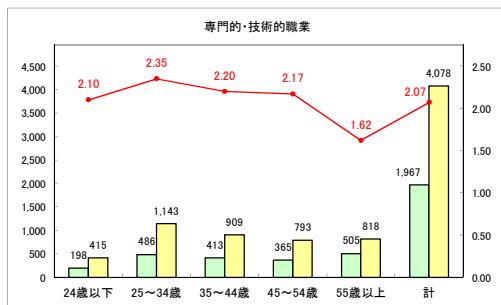

求人・求職バランスシート（常用+常用パート）〔青森労働局〕

令和元年8月