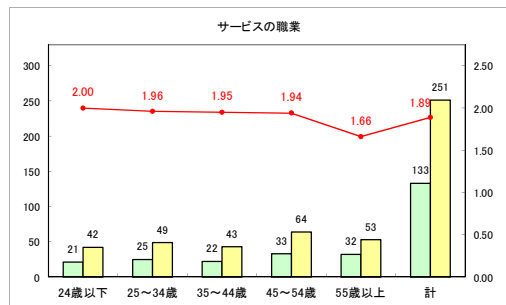

求人・求職バランスシート（常用+常用パート）〔ハローワーク青森〕

令和元年8月

求人・求職バランスシート（常用+常用パート）〔ハローワーク八戸〕

令和元年8月

求人・求職バランスシート（常用+常用パート）〔ハローワーク弘前〕

令和元年8月

求人・求職バランスシート（常用+常用パート）（ハローワークむつ）

令和元年8月

求人・求職バランスシート（常用+常用パート）〔ハローワーク野辺地〕

令和元年8月

求人・求職バランスシート（常用+常用パート）（ハローワーク五所川原）

令和元年8月

求人・求職バランスシート（常用+常用パート）〔ハローワーク三沢〕

令和元年8月

求人・求職バランスシート（常用+常用パート）〔ハローワーク+和田〕

令和元年8月