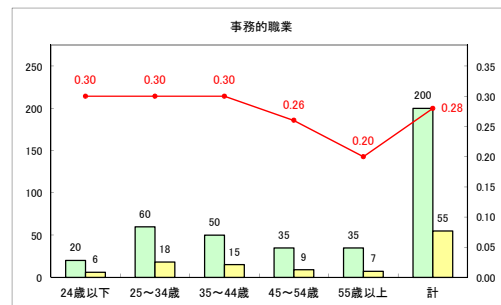

求人・求職バランスシート（常用+常用パート）〔ハローワーク青森〕

令和元年8月

求人・求職バランスシート（常用+常用パート）〔ハローワーク八戸〕

令和元年8月

求人・求職バランスシート（常用+常用パート）〔ハローワーク弘前〕

令和元年8月

求人・求職バランスシート（常用+常用パート）（ハローワークむつ）

令和元年8月