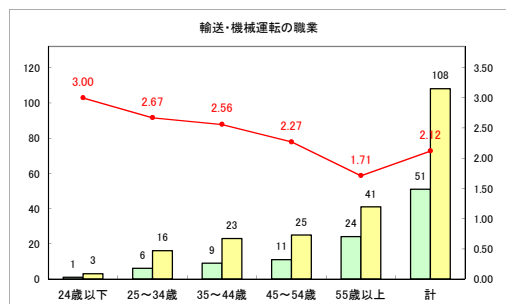

求人・求職バランスシート（常用+常用パート）〔ハローワーク野辺地〕

令和元年8月

求人・求職バランスシート（常用+常用パート）（ハローワーク五所川原）

令和元年8月

求人・求職バランスシート（常用+常用パート）〔ハローワーク三沢〕

令和元年8月

求人・求職バランスシート（常用+常用パート）〔ハローワーク+和田〕

令和元年8月