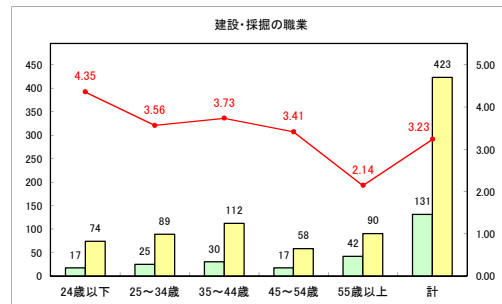

求人・求職バランスシート（常用+常用パート）〔ハローワーク青森〕

令和元年8月

求人・求職バランスシート（常用+常用パート）〔ハローワーク八戸〕

令和元年8月

求人・求職バランスシート（常用+常用パート）〔ハローワーク弘前〕

令和元年8月

求人・求職バランスシート（常用+常用パート）（ハローワークむつ）

令和元年8月

求人・求職バランスシート（常用+常用パート）〔ハローワーク野辺地〕

令和元年8月

求人・求職バランスシート（常用+常用パート）（ハローワーク五所川原）

令和元年8月

求人・求職バランスシート（常用+常用パート）〔ハローワーク三沢〕

令和元年8月

求人・求職バランスシート（常用+常用パート）〔ハローワーク+和田〕

令和元年8月