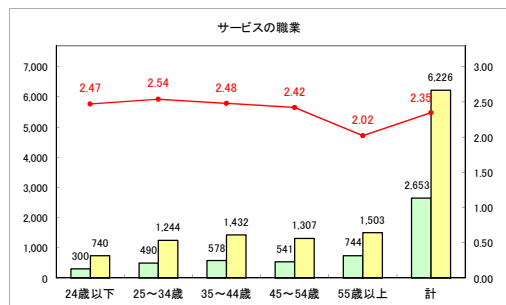

求人・求職バランスシート（常用+常用パート）〔ハローワーク野辺地〕

令和元年8月

求人・求職バランスシート（常用+常用パート）（ハローワーク五所川原）

令和元年8月

求人・求職バランスシート（常用+常用パート）〔ハローワーク三沢〕

令和元年8月

求人・求職バランスシート（常用+常用パート）〔ハローワーク+和田〕

令和元年8月

求人・求職バランスシート（常用+常用パート）〔ハローワーク黒石〕

令和元年8月

求人・求職バランスシート（常用+常用パート）〔青森労働局〕

令和元年8月

求人・求職バランスシート（常用+常用パート） 津軽地域〔ハローワーク弘前+ハローワーク黒石〕

令和元年8月