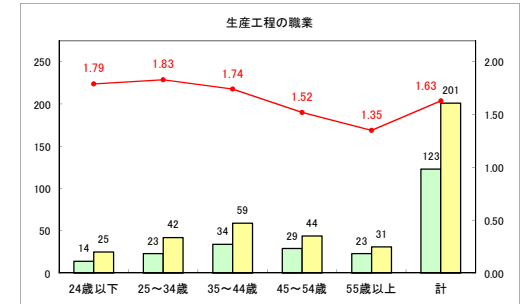

求人・求職バランスシート（常用+常用パート）〔ハローワーク野辺地〕

令和元年8月

求人・求職バランスシート（常用+常用パート）（ハローワーク五所川原）

令和元年8月

求人・求職バランスシート（常用+常用パート）〔ハローワーク三沢〕

令和元年8月

求人・求職バランスシート（常用+常用パート）〔ハローワーク+和田〕

令和元年8月