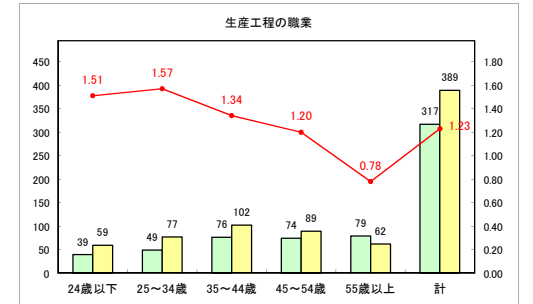

求人・求職バランスシート（常用+常用パート）〔ハローワーク青森〕

令和元年8月

求人・求職バランスシート（常用+常用パート）〔ハローワーク八戸〕

令和元年8月

求人・求職バランスシート（常用+常用パート）〔ハローワーク弘前〕

令和元年8月

求人・求職バランスシート（常用+常用パート）（ハローワークむつ）

令和元年8月

求人・求職バランスシート（常用+常用パート）〔ハローワーク野辺地〕

令和元年8月

求人・求職バランスシート（常用+常用パート）（ハローワーク五所川原）

令和元年8月

求人・求職バランスシート（常用+常用パート）〔ハローワーク三沢〕

令和元年8月

求人・求職バランスシート（常用+常用パート）〔ハローワーク+和田〕

令和元年8月