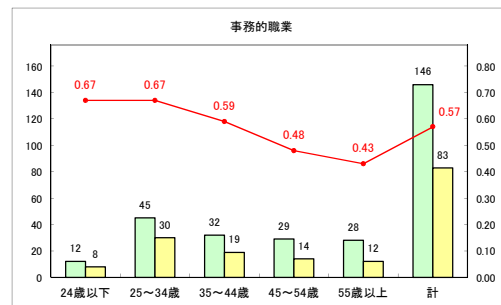

求人・求職バランスシート（常用+常用パート）〔ハローワーク野辺地〕

令和元年8月