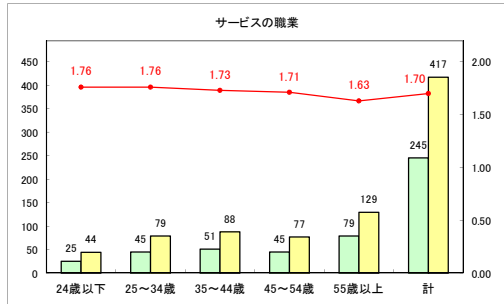

求人・求職バランスシート（常用+常用パート）（ハローワーク五所川原）

令和元年8月