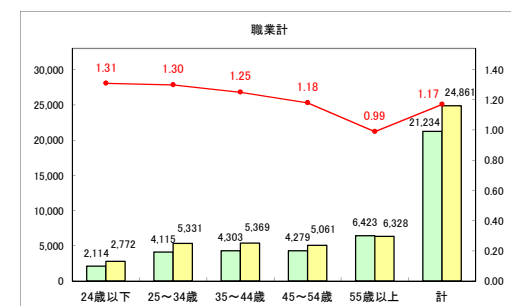

求人・求職バランスシート（常用+常用パート）〔青森労働局〕

令和元年8月