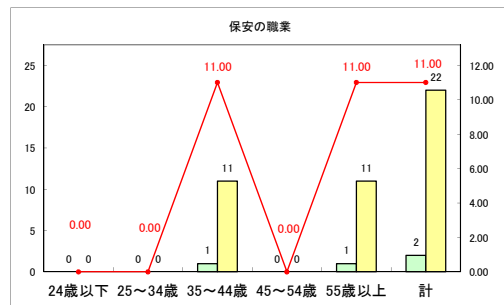

求人・求職バランスシート（常用+常用パート）〔ハローワーク野辺地〕

令和元年8月

求人・求職バランスシート（常用+常用パート）（ハローワーク五所川原）

令和元年8月

求人・求職バランスシート（常用+常用パート）〔ハローワーク三沢〕

令和元年8月

求人・求職バランスシート（常用+常用パート）〔ハローワーク+和田〕

令和元年8月