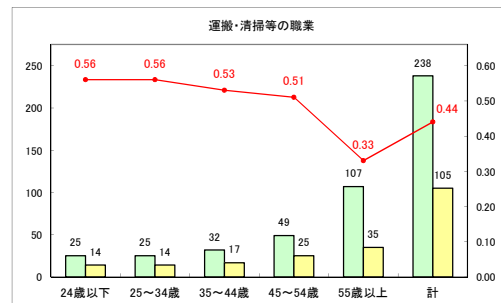

求人・求職バランスシート（常用+常用パート）〔ハローワーク青森〕

令和元年8月

求人・求職バランスシート（常用+常用パート）〔ハローワーク八戸〕

令和元年8月

求人・求職バランスシート（常用+常用パート）〔ハローワーク弘前〕

令和元年8月

求人・求職バランスシート（常用+常用パート）（ハローワークむつ）

令和元年8月