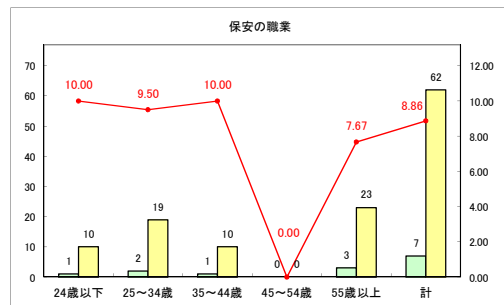

求人・求職バランスシート（常用+常用パート）〔ハローワーク青森〕

令和元年8月

求人・求職バランスシート（常用+常用パート）〔ハローワーク八戸〕

令和元年8月

求人・求職バランスシート（常用+常用パート）〔ハローワーク弘前〕

令和元年8月

求人・求職バランスシート（常用+常用パート）（ハローワークむつ）

令和元年8月

求人・求職バランスシート（常用+常用パート）〔ハローワーク野辺地〕

令和元年8月

求人・求職バランスシート（常用+常用パート）（ハローワーク五所川原）

令和元年8月

求人・求職バランスシート（常用+常用パート）〔ハローワーク三沢〕

令和元年8月

求人・求職バランスシート（常用+常用パート）〔ハローワーク+和田〕

令和元年8月