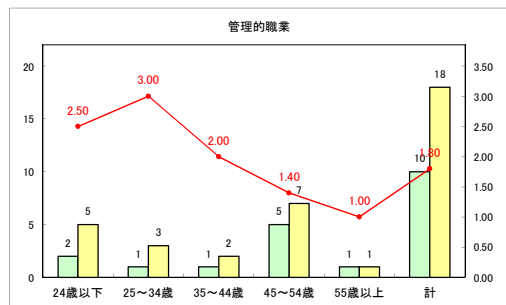

求人・求職バランスシート（常用+常用パート）〔ハローワーク青森〕

令和元年8月

求人・求職バランスシート（常用+常用パート）〔ハローワーク八戸〕

令和元年8月

求人・求職バランスシート（常用+常用パート）〔ハローワーク弘前〕

令和元年8月

求人・求職バランスシート（常用+常用パート）（ハローワークむつ）

令和元年8月