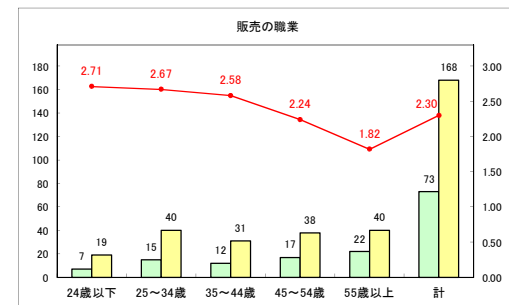

求人・求職バランスシート（常用+常用パート）〔ハローワーク野辺地〕

令和元年8月

求人・求職バランスシート（常用+常用パート）（ハローワーク五所川原）

令和元年8月

求人・求職バランスシート（常用+常用パート）〔ハローワーク三沢〕

令和元年8月

求人・求職バランスシート（常用+常用パート）〔ハローワーク+和田〕

令和元年8月