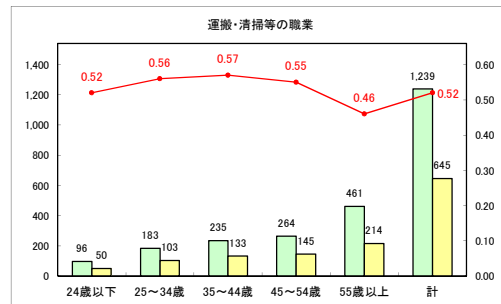

求人・求職バランスシート（常用+常用パート）〔ハローワーク青森〕

令和元年8月

求人・求職バランスシート（常用+常用パート）〔ハローワーク八戸〕

令和元年8月

求人・求職バランスシート（常用+常用パート）〔ハローワーク弘前〕

令和元年8月

求人・求職バランスシート（常用+常用パート）（ハローワークむつ）

令和元年8月

求人・求職バランスシート（常用+常用パート）〔ハローワーク野辺地〕

令和元年8月

求人・求職バランスシート（常用+常用パート）（ハローワーク五所川原）

令和元年8月

求人・求職バランスシート（常用+常用パート）〔ハローワーク三沢〕

令和元年8月

求人・求職バランスシート（常用+常用パート）〔ハローワーク+和田〕

令和元年8月