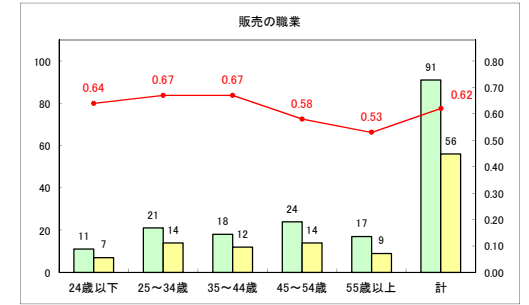

求人・求職バランスシート（常用+常用パート）〔ハローワーク野辺地〕

令和元年8月

求人・求職バランスシート（常用+常用パート）（ハローワーク五所川原）

令和元年8月

求人・求職バランスシート（常用+常用パート）〔ハローワーク三沢〕

令和元年8月

求人・求職バランスシート（常用+常用パート）〔ハローワーク+和田〕

令和元年8月

求人・求職バランスシート（常用+常用パート）〔ハローワーク黒石〕

令和元年8月

求人・求職バランスシート（常用+常用パート）〔青森労働局〕

令和元年8月

求人・求職バランスシート（常用+常用パート） 津軽地域〔ハローワーク弘前+ハローワーク黒石〕

令和元年8月