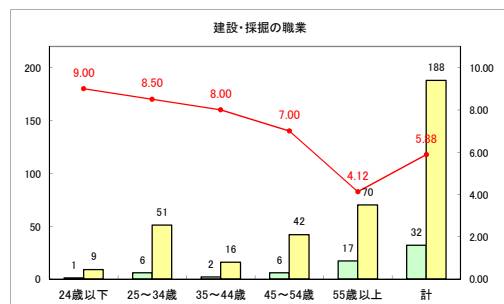

求人・求職バランスシート（常用+常用パート）〔ハローワーク野辺地〕

令和元年8月

求人・求職バランスシート（常用+常用パート）（ハローワーク五所川原）

令和元年8月

求人・求職バランスシート（常用+常用パート）〔ハローワーク三沢〕

令和元年8月

求人・求職バランスシート（常用+常用パート）〔ハローワーク+和田〕

令和元年8月