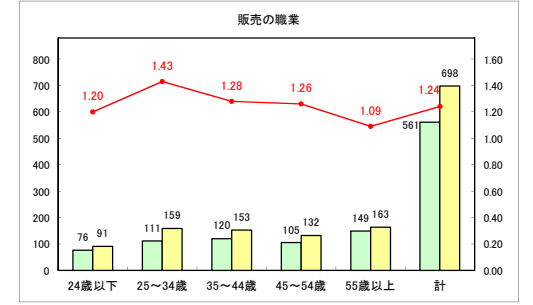

求人・求職バランスシート（常用+常用パート）〔ハローワーク青森〕

令和元年8月

求人・求職バランスシート（常用+常用パート）〔ハローワーク八戸〕

令和元年8月

求人・求職バランスシート（常用+常用パート）〔ハローワーク弘前〕

令和元年8月

求人・求職バランスシート（常用+常用パート）（ハローワークむつ）

令和元年8月

求人・求職バランスシート（常用+常用パート）〔ハローワーク野辺地〕

令和元年8月

求人・求職バランスシート（常用+常用パート）（ハローワーク五所川原）

令和元年8月

求人・求職バランスシート（常用+常用パート）〔ハローワーク三沢〕

令和元年8月

求人・求職バランスシート（常用+常用パート）〔ハローワーク+和田〕

令和元年8月