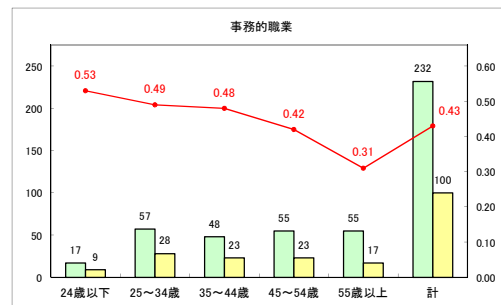

求人・求職バランスシート（常用+常用パート）〔ハローワーク野辺地〕

令和元年8月

求人・求職バランスシート（常用+常用パート）（ハローワーク五所川原）

令和元年8月

求人・求職バランスシート（常用+常用パート）〔ハローワーク三沢〕

令和元年8月

求人・求職バランスシート（常用+常用パート）〔ハローワーク+和田〕

令和元年8月