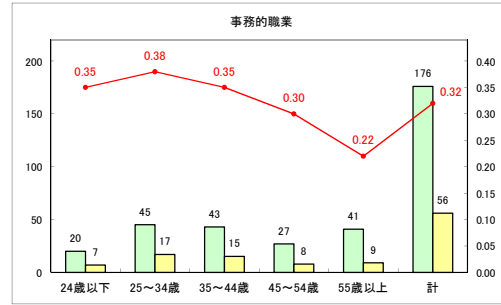

求人・求職バランスシート（常用+常用パート）〔ハローワーク野辺地〕

令和元年8月

求人・求職バランスシート（常用+常用パート）（ハローワーク五所川原）

令和元年8月

求人・求職バランスシート（常用+常用パート）〔ハローワーク三沢〕

令和元年8月

求人・求職バランスシート（常用+常用パート）〔ハローワーク+和田〕

令和元年8月

求人・求職バランスシート（常用+常用パート）〔ハローワーク黒石〕

令和元年8月

求人・求職バランスシート（常用+常用パート）〔青森労働局〕

令和元年8月

求人・求職バランスシート（常用+常用パート） 津軽地域〔ハローワーク弘前+ハローワーク黒石〕

令和元年8月