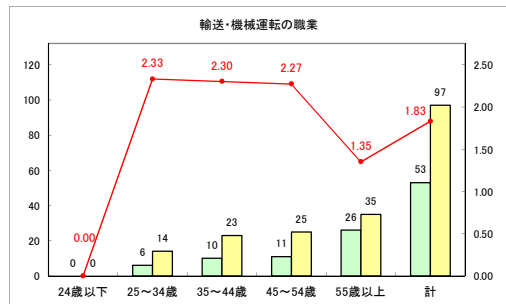

求人・求職バランスシート（常用+常用パート）〔ハローワーク黒石〕

令和元年8月