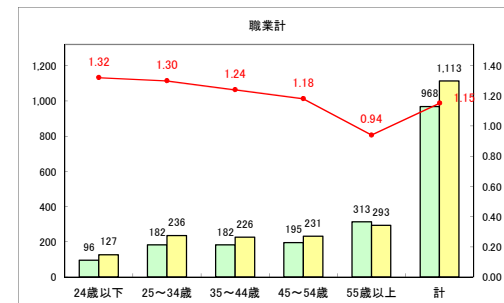

求人・求職バランスシート（常用+常用パート）〔ハローワーク青森〕

令和元年8月

求人・求職バランスシート（常用+常用パート）〔ハローワーク八戸〕

令和元年8月

求人・求職バランスシート（常用+常用パート）〔ハローワーク弘前〕

令和元年8月

求人・求職バランスシート（常用+常用パート）（ハローワークむつ）

令和元年8月