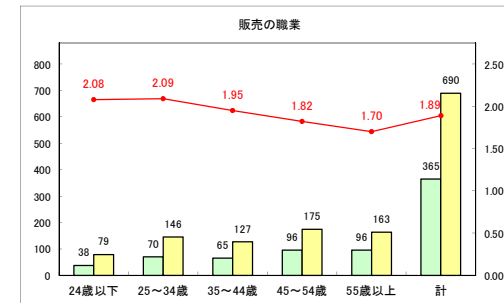

求人・求職バランスシート（常用+常用パート）〔ハローワーク青森〕

令和元年8月

求人・求職バランスシート（常用+常用パート）〔ハローワーク八戸〕

令和元年8月

求人・求職バランスシート（常用+常用パート）〔ハローワーク弘前〕

令和元年8月

求人・求職バランスシート（常用+常用パート）（ハローワークむつ）

令和元年8月

求人・求職バランスシート（常用+常用パート）〔ハローワーク野辺地〕

令和元年8月

求人・求職バランスシート（常用+常用パート）（ハローワーク五所川原）

令和元年8月

求人・求職バランスシート（常用+常用パート）〔ハローワーク三沢〕

令和元年8月

求人・求職バランスシート（常用+常用パート）〔ハローワーク+和田〕

令和元年8月