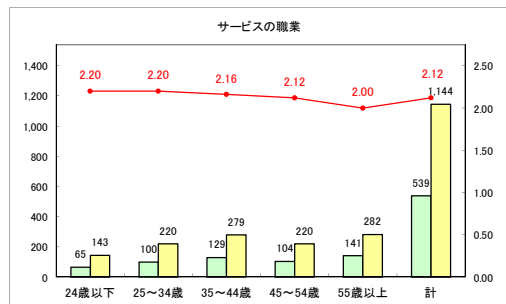

求人・求職バランスシート（常用+常用パート）〔ハローワーク青森〕

令和元年8月

求人・求職バランスシート（常用+常用パート）〔ハローワーク八戸〕

令和元年8月

求人・求職バランスシート（常用+常用パート）〔ハローワーク弘前〕

令和元年8月

求人・求職バランスシート（常用+常用パート）（ハローワークむつ）

令和元年8月

求人・求職バランスシート（常用+常用パート）〔ハローワーク野辺地〕

令和元年8月

求人・求職バランスシート（常用+常用パート）（ハローワーク五所川原）

令和元年8月

求人・求職バランスシート（常用+常用パート）〔ハローワーク三沢〕

令和元年8月

求人・求職バランスシート（常用+常用パート）〔ハローワーク+和田〕

令和元年8月