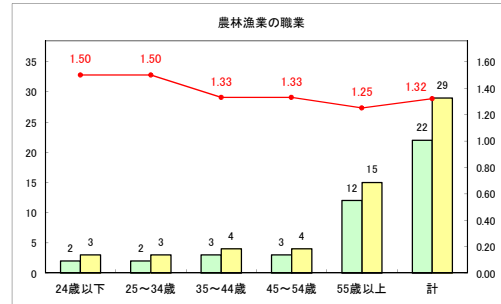

求人・求職バランスシート（常用+常用パート）〔ハローワーク黒石〕

令和元年8月