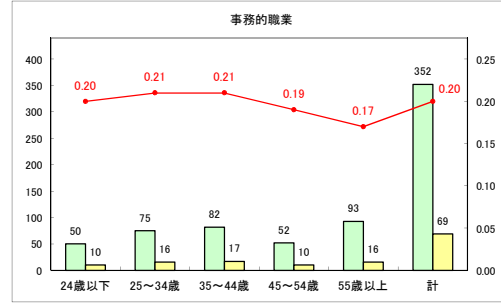

求人・求職バランスシート（常用+常用パート）（ハローワーク五所川原）

令和元年8月