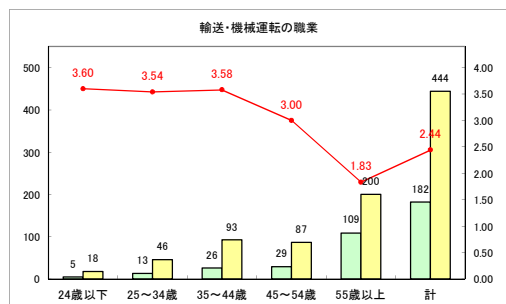

求人・求職バランスシート（常用+常用パート）〔ハローワーク青森〕

令和元年8月

求人・求職バランスシート（常用+常用パート）〔ハローワーク八戸〕

令和元年8月

求人・求職バランスシート（常用+常用パート）〔ハローワーク弘前〕

令和元年8月

求人・求職バランスシート（常用+常用パート）（ハローワークむつ）

令和元年8月