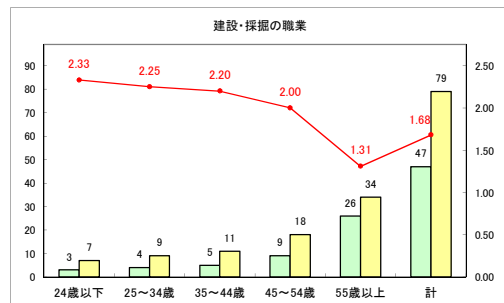

求人・求職バランスシート（常用+常用パート）〔ハローワーク青森〕

令和元年8月

求人・求職バランスシート（常用+常用パート）〔ハローワーク八戸〕

令和元年8月

求人・求職バランスシート（常用+常用パート）〔ハローワーク弘前〕

令和元年8月

求人・求職バランスシート（常用+常用パート）（ハローワークむつ）

令和元年8月

求人・求職バランスシート（常用+常用パート）〔ハローワーク野辺地〕

令和元年8月

求人・求職バランスシート（常用+常用パート）（ハローワーク五所川原）

令和元年8月

求人・求職バランスシート（常用+常用パート）〔ハローワーク三沢〕

令和元年8月

求人・求職バランスシート（常用+常用パート）〔ハローワーク+和田〕

令和元年8月