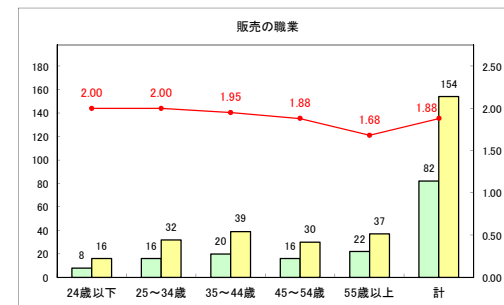

求人・求職バランスシート（常用+常用パート）〔ハローワーク青森〕

令和元年8月

求人・求職バランスシート（常用+常用パート）〔ハローワーク八戸〕

令和元年8月

求人・求職バランスシート（常用+常用パート）〔ハローワーク弘前〕

令和元年8月

求人・求職バランスシート（常用+常用パート）（ハローワークむつ）

令和元年8月