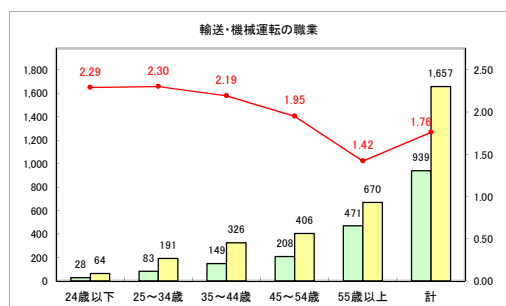

求人・求職バランスシート（常用+常用パート）〔青森労働局〕

令和元年8月