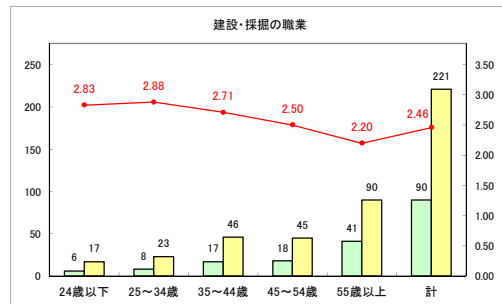

求人・求職バランスシート（常用+常用パート）（ハローワーク五所川原）

令和元年8月