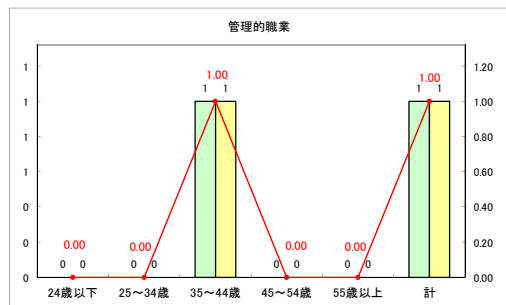

求人・求職バランスシート（常用+常用パート）〔ハローワーク青森〕

令和元年8月

求人・求職バランスシート（常用+常用パート）〔ハローワーク八戸〕

令和元年8月

求人・求職バランスシート（常用+常用パート）〔ハローワーク弘前〕

令和元年8月

求人・求職バランスシート（常用+常用パート）（ハローワークむつ）

令和元年8月