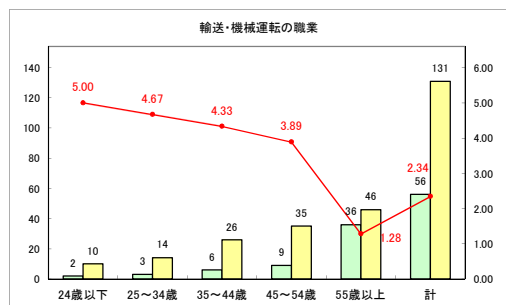

求人・求職バランスシート（常用+常用パート）〔ハローワーク青森〕

令和元年8月

求人・求職バランスシート（常用+常用パート）〔ハローワーク八戸〕

令和元年8月

求人・求職バランスシート（常用+常用パート）〔ハローワーク弘前〕

令和元年8月

求人・求職バランスシート（常用+常用パート）（ハローワークむつ）

令和元年8月

求人・求職バランスシート（常用+常用パート）〔ハローワーク野辺地〕

令和元年8月

求人・求職バランスシート（常用+常用パート）（ハローワーク五所川原）

令和元年8月

求人・求職バランスシート（常用+常用パート）〔ハローワーク三沢〕

令和元年8月

求人・求職バランスシート（常用+常用パート）〔ハローワーク+和田〕

令和元年8月