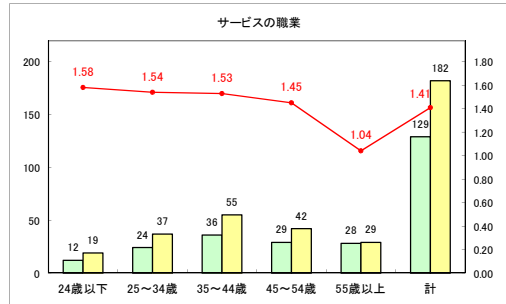

求人・求職バランスシート（常用+常用パート）〔ハローワーク野辺地〕

令和元年8月

求人・求職バランスシート（常用+常用パート）（ハローワーク五所川原）

令和元年8月

求人・求職バランスシート（常用+常用パート）〔ハローワーク三沢〕

令和元年8月

求人・求職バランスシート（常用+常用パート）〔ハローワーク+和田〕

令和元年8月

求人・求職バランスシート（常用+常用パート）〔ハローワーク黒石〕

令和元年8月

求人・求職バランスシート（常用+常用パート）〔青森労働局〕

令和元年8月

求人・求職バランスシート（常用+常用パート） 津軽地域〔ハローワーク弘前+ハローワーク黒石〕

令和元年8月