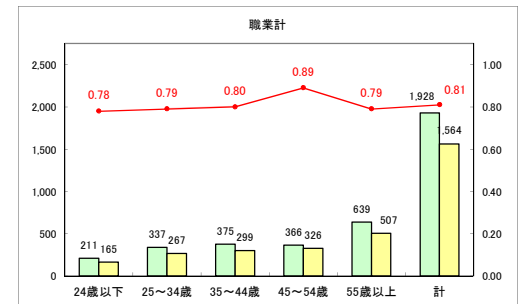

求人・求職バランスシート（常用+常用パート）（ハローワーク五所川原）

令和元年8月