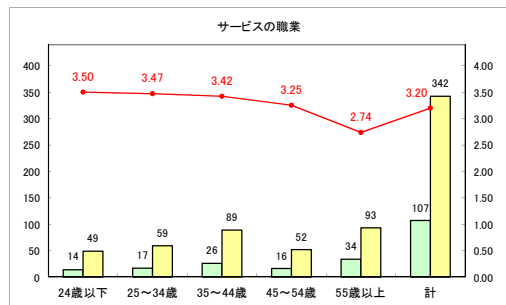

求人・求職バランスシート（常用+常用パート）〔ハローワーク野辺地〕

令和元年8月

求人・求職バランスシート（常用+常用パート）（ハローワーク五所川原）

令和元年8月

求人・求職バランスシート（常用+常用パート）〔ハローワーク三沢〕

令和元年8月

求人・求職バランスシート（常用+常用パート）〔ハローワーク+和田〕

令和元年8月

求人・求職バランスシート（常用+常用パート）〔ハローワーク黒石〕

令和元年8月

求人・求職バランスシート（常用+常用パート）〔青森労働局〕

令和元年8月

求人・求職バランスシート（常用+常用パート） 津軽地域〔ハローワーク弘前+ハローワーク黒石〕

令和元年8月