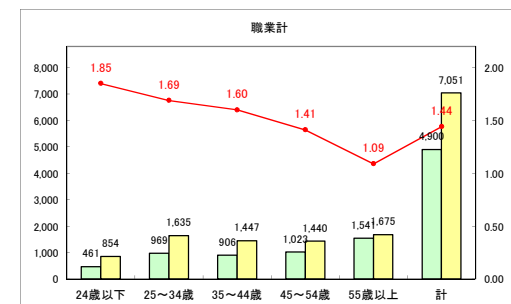

求人・求職バランスシート（常用+常用パート）〔ハローワーク青森〕

令和元年8月

求人・求職バランスシート（常用+常用パート）〔ハローワーク八戸〕

令和元年8月

求人・求職バランスシート（常用+常用パート）〔ハローワーク弘前〕

令和元年8月

求人・求職バランスシート（常用+常用パート）（ハローワークむつ）

令和元年8月