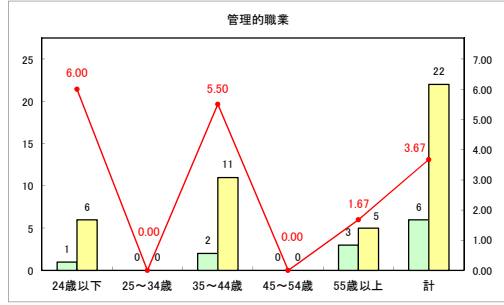

求人・求職バランスシート（常用+常用パート）〔ハローワーク青森〕

令和元年8月

求人・求職バランスシート（常用+常用パート）〔ハローワーク八戸〕

令和元年8月

求人・求職バランスシート（常用+常用パート）〔ハローワーク弘前〕

令和元年8月

求人・求職バランスシート（常用+常用パート）（ハローワークむつ）

令和元年8月

求人・求職バランスシート（常用+常用パート）〔ハローワーク野辺地〕

令和元年8月

求人・求職バランスシート（常用+常用パート）（ハローワーク五所川原）

令和元年8月

求人・求職バランスシート（常用+常用パート）〔ハローワーク三沢〕

令和元年8月

求人・求職バランスシート（常用+常用パート）〔ハローワーク+和田〕

令和元年8月