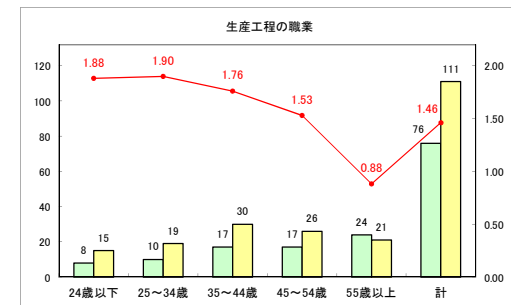

求人・求職バランスシート（常用+常用パート）〔ハローワーク青森〕

令和元年8月

求人・求職バランスシート（常用+常用パート）〔ハローワーク八戸〕

令和元年8月

求人・求職バランスシート（常用+常用パート）〔ハローワーク弘前〕

令和元年8月

求人・求職バランスシート（常用+常用パート）（ハローワークむつ）

令和元年8月

求人・求職バランスシート（常用+常用パート）〔ハローワーク野辺地〕

令和元年8月

求人・求職バランスシート（常用+常用パート）（ハローワーク五所川原）

令和元年8月

求人・求職バランスシート（常用+常用パート）〔ハローワーク三沢〕

令和元年8月

求人・求職バランスシート（常用+常用パート）〔ハローワーク+和田〕

令和元年8月