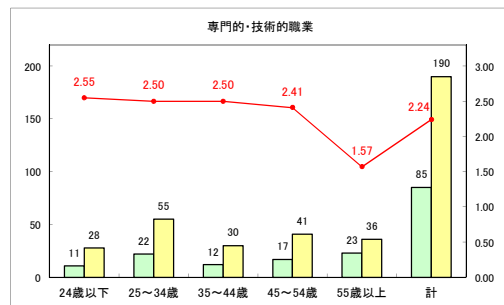

求人・求職バランスシート（常用+常用パート）〔ハローワーク野辺地〕

令和元年8月

求人・求職バランスシート（常用+常用パート）（ハローワーク五所川原）

令和元年8月

求人・求職バランスシート（常用+常用パート）〔ハローワーク三沢〕

令和元年8月

求人・求職バランスシート（常用+常用パート）〔ハローワーク+和田〕

令和元年8月