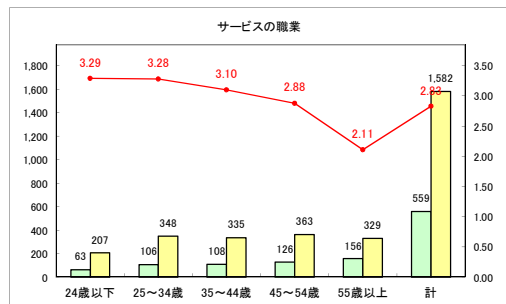

求人・求職バランスシート（常用+常用パート）〔ハローワーク青森〕

令和元年8月

求人・求職バランスシート（常用+常用パート）〔ハローワーク八戸〕

令和元年8月

求人・求職バランスシート（常用+常用パート）〔ハローワーク弘前〕

令和元年8月

求人・求職バランスシート（常用+常用パート）（ハローワークむつ）

令和元年8月

求人・求職バランスシート（常用+常用パート）〔ハローワーク野辺地〕

令和元年8月

求人・求職バランスシート（常用+常用パート）（ハローワーク五所川原）

令和元年8月

求人・求職バランスシート（常用+常用パート）〔ハローワーク三沢〕

令和元年8月

求人・求職バランスシート（常用+常用パート）〔ハローワーク+和田〕

令和元年8月