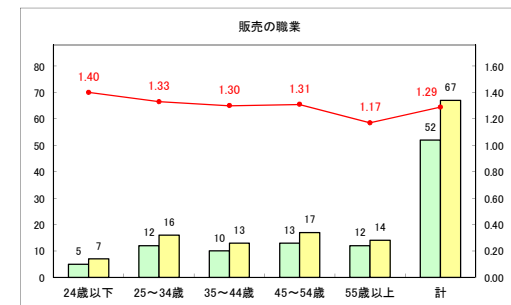

求人・求職バランスシート（常用+常用パート）〔ハローワーク野辺地〕

令和元年8月