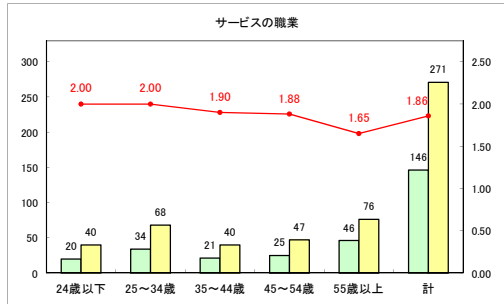

求人・求職バランスシート（常用+常用パート）〔ハローワーク野辺地〕

令和元年8月

求人・求職バランスシート（常用+常用パート）（ハローワーク五所川原）

令和元年8月

求人・求職バランスシート（常用+常用パート）〔ハローワーク三沢〕

令和元年8月

求人・求職バランスシート（常用+常用パート）〔ハローワーク+和田〕

令和元年8月