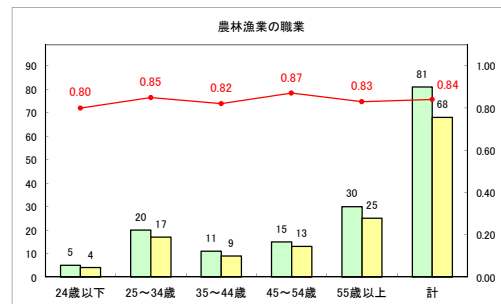

求人・求職バランスシート（常用+常用パート）〔ハローワーク青森〕

令和元年8月

求人・求職バランスシート（常用+常用パート）〔ハローワーク八戸〕

令和元年8月

求人・求職バランスシート（常用+常用パート）〔ハローワーク弘前〕

令和元年8月

求人・求職バランスシート（常用+常用パート）（ハローワークむつ）

令和元年8月

求人・求職バランスシート（常用+常用パート）〔ハローワーク野辺地〕

令和元年8月

求人・求職バランスシート（常用+常用パート）（ハローワーク五所川原）

令和元年8月

求人・求職バランスシート（常用+常用パート）〔ハローワーク三沢〕

令和元年8月

求人・求職バランスシート（常用+常用パート）〔ハローワーク+和田〕

令和元年8月