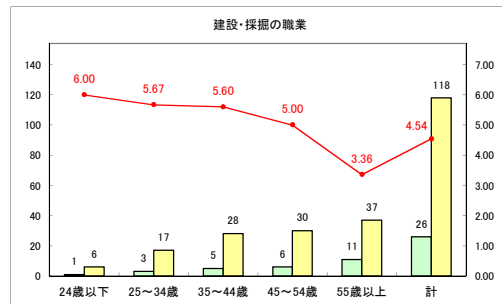

求人・求職バランスシート（常用+常用パート）〔ハローワーク野辺地〕

令和元年8月

求人・求職バランスシート（常用+常用パート）（ハローワーク五所川原）

令和元年8月

求人・求職バランスシート（常用+常用パート）〔ハローワーク三沢〕

令和元年8月

求人・求職バランスシート（常用+常用パート）〔ハローワーク+和田〕

令和元年8月

求人・求職バランスシート（常用+常用パート）〔ハローワーク黒石〕

令和元年8月

求人・求職バランスシート（常用+常用パート）〔青森労働局〕

令和元年8月

求人・求職バランスシート（常用+常用パート） 津軽地域〔ハローワーク弘前+ハローワーク黒石〕

令和元年8月