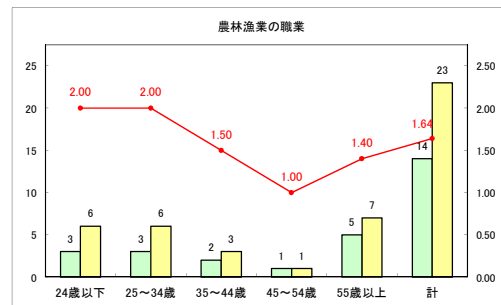

求人・求職バランスシート（常用+常用パート）〔ハローワーク青森〕

令和元年8月

求人・求職バランスシート（常用+常用パート）〔ハローワーク八戸〕

令和元年8月

求人・求職バランスシート（常用+常用パート）〔ハローワーク弘前〕

令和元年8月

求人・求職バランスシート（常用+常用パート）（ハローワークむつ）

令和元年8月