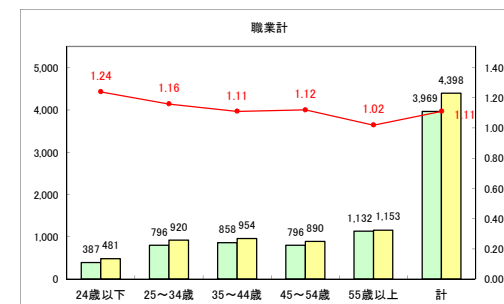

求人・求職バランスシート（常用+常用パート）〔ハローワーク青森〕

令和元年8月

求人・求職バランスシート（常用+常用パート）〔ハローワーク八戸〕

令和元年8月

求人・求職バランスシート（常用+常用パート）〔ハローワーク弘前〕

令和元年8月

求人・求職バランスシート（常用+常用パート）（ハローワークむつ）

令和元年8月