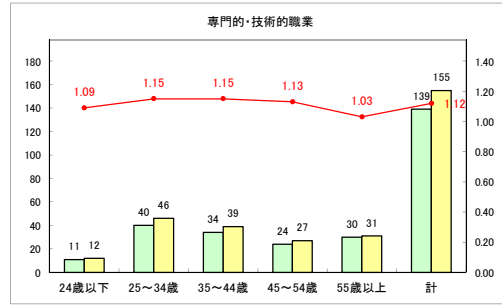

求人・求職バランスシート（常用+常用パート）〔ハローワーク野辺地〕

令和元年8月

求人・求職バランスシート（常用+常用パート）（ハローワーク五所川原）

令和元年8月

求人・求職バランスシート（常用+常用パート）〔ハローワーク三沢〕

令和元年8月

求人・求職バランスシート（常用+常用パート）〔ハローワーク+和田〕

令和元年8月