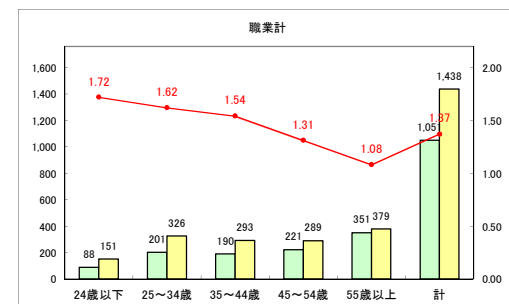

求人・求職バランスシート（常用+常用パート）〔ハローワーク野辺地〕

令和元年8月

求人・求職バランスシート（常用+常用パート）（ハローワーク五所川原）

令和元年8月

求人・求職バランスシート（常用+常用パート）〔ハローワーク三沢〕

令和元年8月

求人・求職バランスシート（常用+常用パート）〔ハローワーク+和田〕

令和元年8月