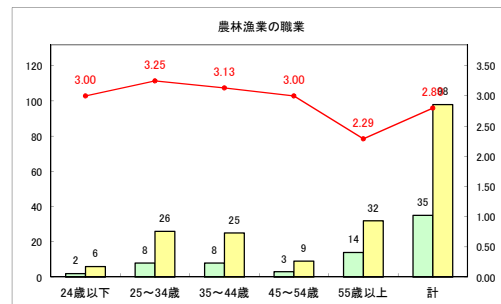

求人・求職バランスシート（常用+常用パート）〔ハローワーク青森〕

令和元年8月

求人・求職バランスシート（常用+常用パート）〔ハローワーク八戸〕

令和元年8月

求人・求職バランスシート（常用+常用パート）〔ハローワーク弘前〕

令和元年8月

求人・求職バランスシート（常用+常用パート）（ハローワークむつ）

令和元年8月

求人・求職バランスシート（常用+常用パート）〔ハローワーク野辺地〕

令和元年8月

求人・求職バランスシート（常用+常用パート）（ハローワーク五所川原）

令和元年8月

求人・求職バランスシート（常用+常用パート）〔ハローワーク三沢〕

令和元年8月

求人・求職バランスシート（常用+常用パート）〔ハローワーク+和田〕

令和元年8月