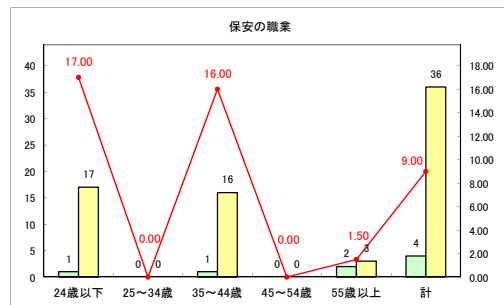

求人・求職バランスシート（常用+常用パート）〔ハローワーク青森〕

令和元年8月

求人・求職バランスシート（常用+常用パート）〔ハローワーク八戸〕

令和元年8月

求人・求職バランスシート（常用+常用パート）〔ハローワーク弘前〕

令和元年8月

求人・求職バランスシート（常用+常用パート）（ハローワークむつ）

令和元年8月

求人・求職バランスシート（常用+常用パート）〔ハローワーク野辺地〕

令和元年8月

求人・求職バランスシート（常用+常用パート）（ハローワーク五所川原）

令和元年8月

求人・求職バランスシート（常用+常用パート）〔ハローワーク三沢〕

令和元年8月

求人・求職バランスシート（常用+常用パート）〔ハローワーク+和田〕

令和元年8月