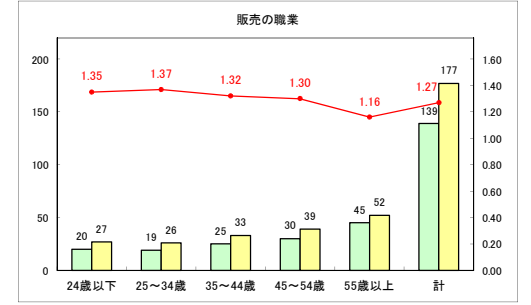

求人・求職バランスシート（常用+常用パート）〔ハローワーク青森〕

令和元年8月

求人・求職バランスシート（常用+常用パート）〔ハローワーク八戸〕

令和元年8月

求人・求職バランスシート（常用+常用パート）〔ハローワーク弘前〕

令和元年8月

求人・求職バランスシート（常用+常用パート）（ハローワークむつ）

令和元年8月

求人・求職バランスシート（常用+常用パート）〔ハローワーク野辺地〕

令和元年8月

求人・求職バランスシート（常用+常用パート）（ハローワーク五所川原）

令和元年8月

求人・求職バランスシート（常用+常用パート）〔ハローワーク三沢〕

令和元年8月

求人・求職バランスシート（常用+常用パート）〔ハローワーク+和田〕

令和元年8月