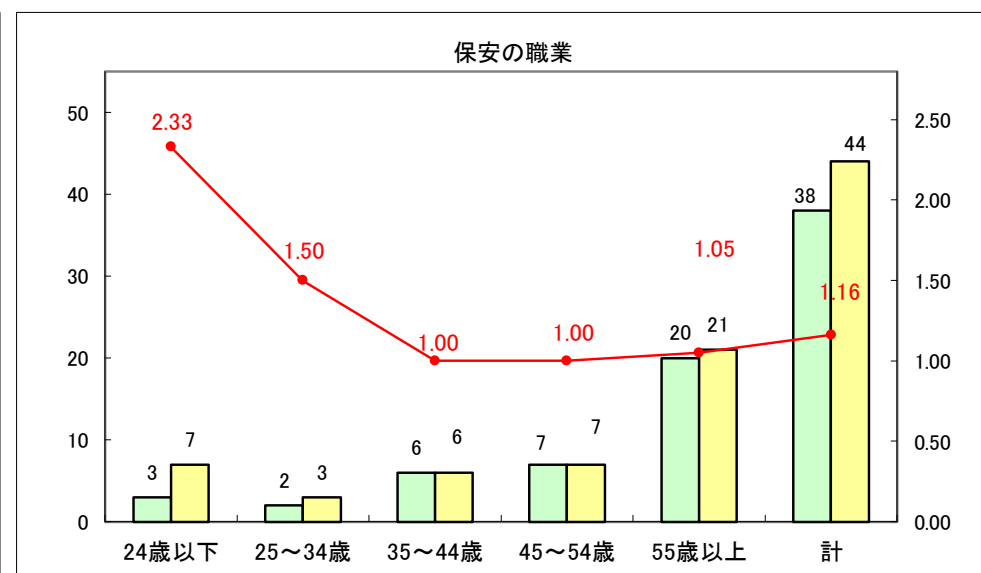

求人・求職バランスシート（常用＋常用パート）〔ハローワーク青森〕

平成30年2月

求人・求職バランスシート（常用＋常用パート）〔ハローワーク八戸〕

平成30年2月

求人・求職バランスシート（常用＋常用パート）〔ハローワーク弘前〕

平成30年2月

求人・求職バランスシート（常用＋常用パート）〔ハローワークむつ〕

平成30年2月