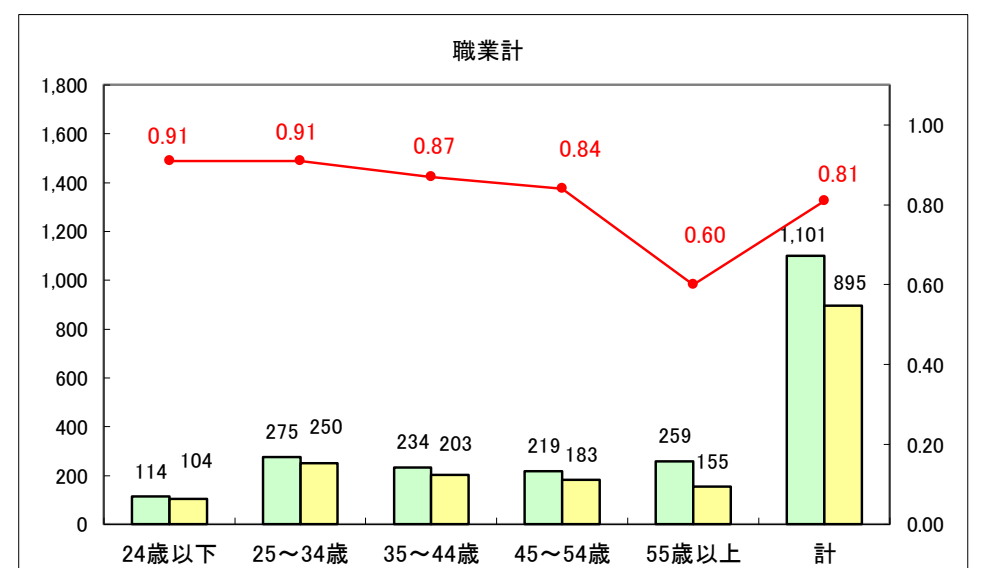

求人・求職バランスシート（常用＋常用パート）〔ハローワーク黒石〕

平成30年2月