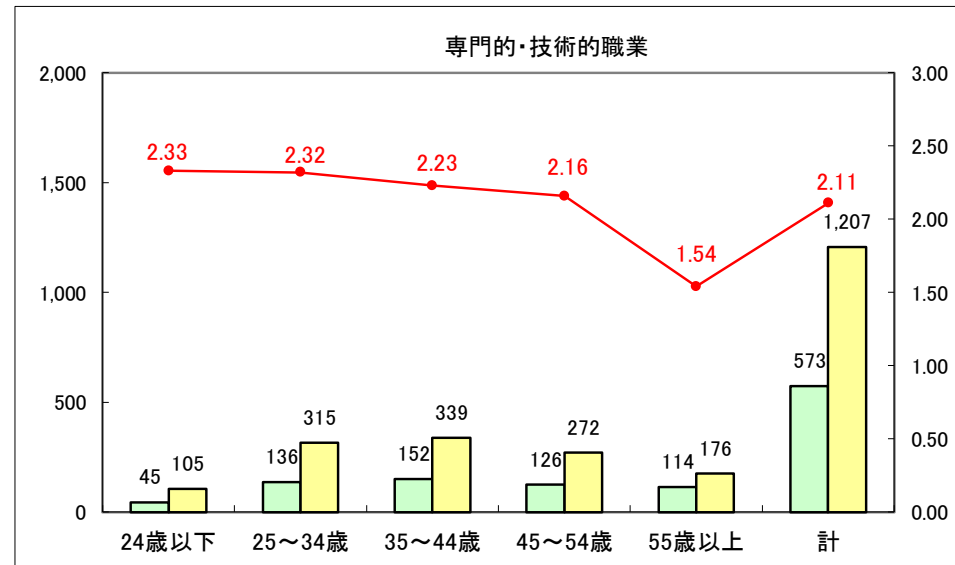

求人・求職バランスシート（常用＋常用パート）〔ハローワーク青森〕

平成30年2月

求人・求職バランスシート（常用＋常用パート）〔ハローワーク八戸〕

平成30年2月

求人・求職バランスシート（常用＋常用パート）〔ハローワーク弘前〕

平成30年2月

求人・求職バランスシート（常用＋常用パート）〔ハローワークむつ〕

平成30年2月