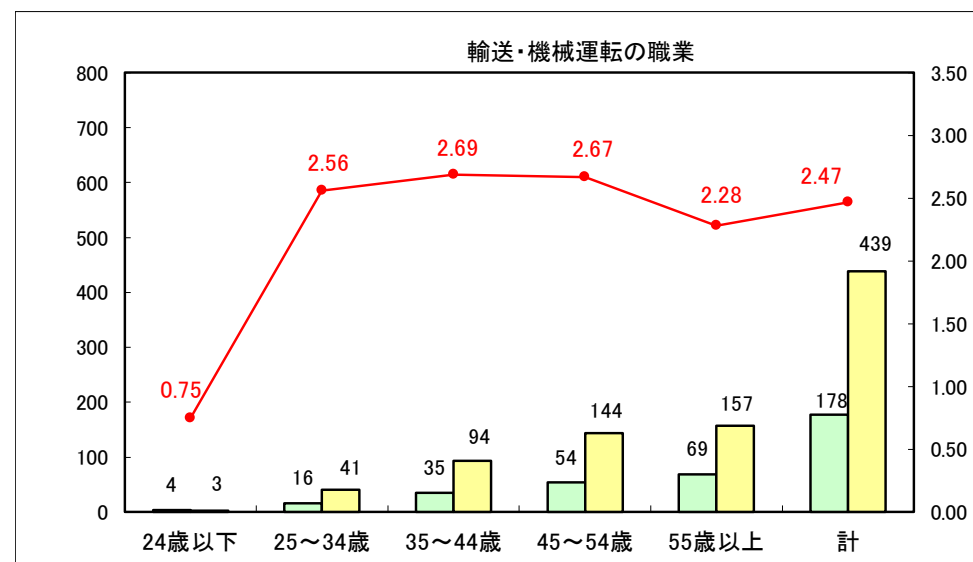

求人・求職バランスシート（常用＋常用パート）〔ハローワーク青森〕

平成30年2月

求人・求職バランスシート（常用＋常用パート）〔ハローワーク八戸〕

平成30年2月

求人・求職バランスシート（常用＋常用パート）〔ハローワーク弘前〕

平成30年2月

求人・求職バランスシート（常用＋常用パート）〔ハローワークむつ〕

平成30年2月