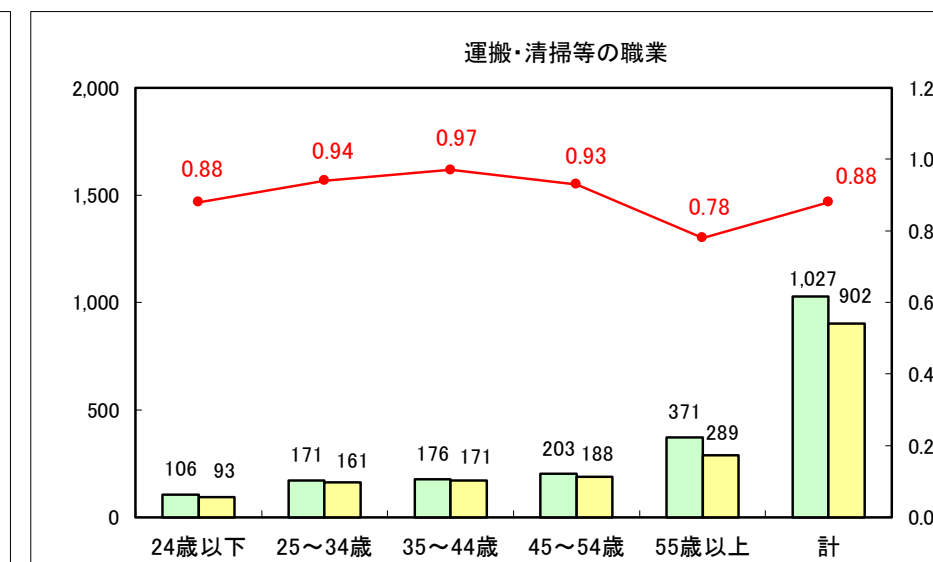

求人・求職バランスシート（常用＋常用パート）〔ハローワーク青森〕

平成30年2月

求人・求職バランスシート（常用＋常用パート）〔ハローワーク八戸〕

平成30年2月

求人・求職バランスシート（常用＋常用パート）〔ハローワーク弘前〕

平成30年2月

求人・求職バランスシート（常用＋常用パート）〔ハローワークむつ〕

平成30年2月