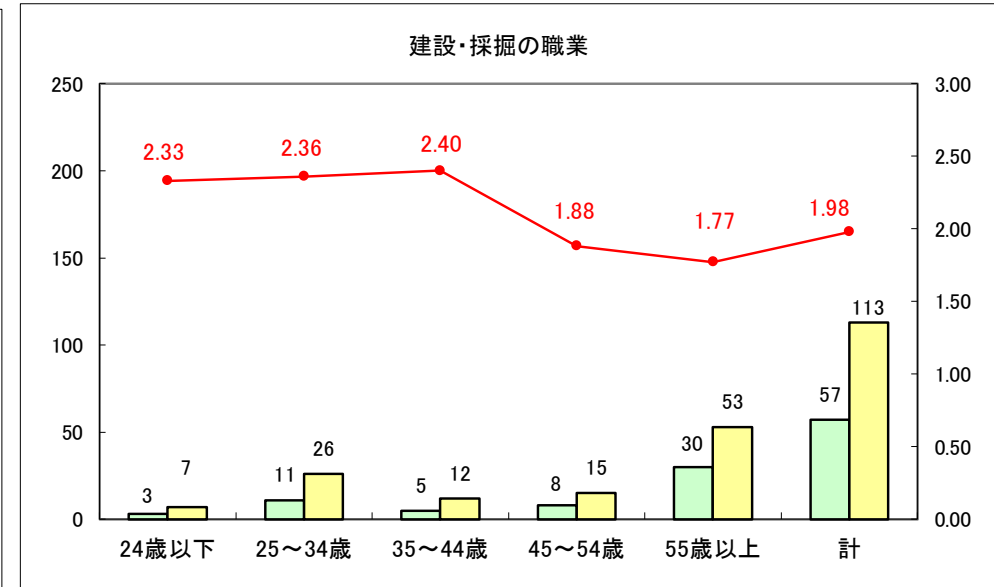

求人・求職バランスシート（常用＋常用パート）〔ハローワーク野辺地〕

平成30年2月

求人・求職バランスシート（常用＋常用パート）〔ハローワーク五所川原〕

平成30年2月

求人・求職バランスシート（常用＋常用パート）〔ハローワーク三沢〕

平成30年2月

求人・求職バランスシート（常用＋常用パート）〔ハローワーク＋和田〕

平成30年2月