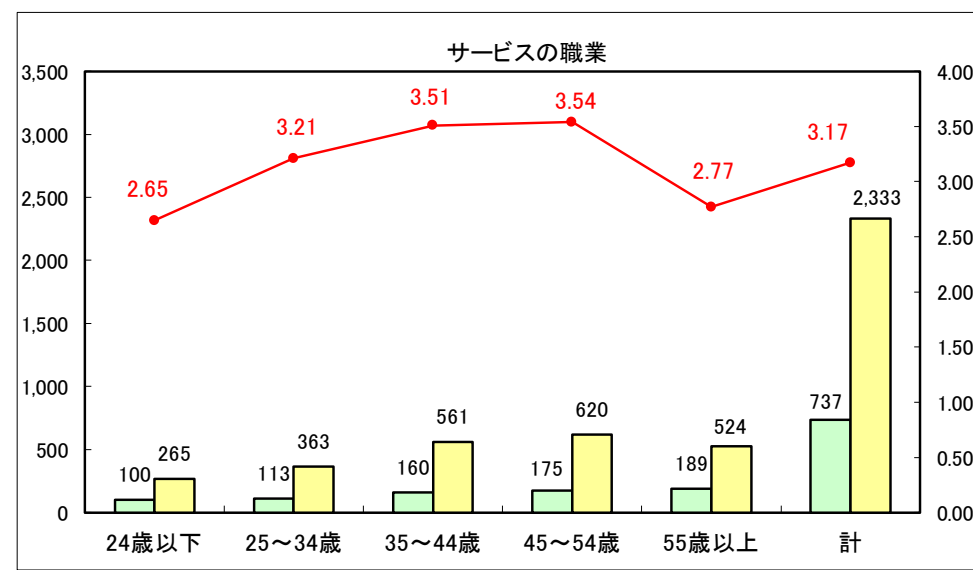

求人・求職バランスシート（常用＋常用パート）〔ハローワーク青森〕

平成30年2月

求人・求職バランスシート（常用＋常用パート）〔ハローワーク八戸〕

平成30年2月

求人・求職バランスシート（常用＋常用パート）〔ハローワーク弘前〕

平成30年2月

求人・求職バランスシート（常用＋常用パート）〔ハローワークむつ〕

平成30年2月