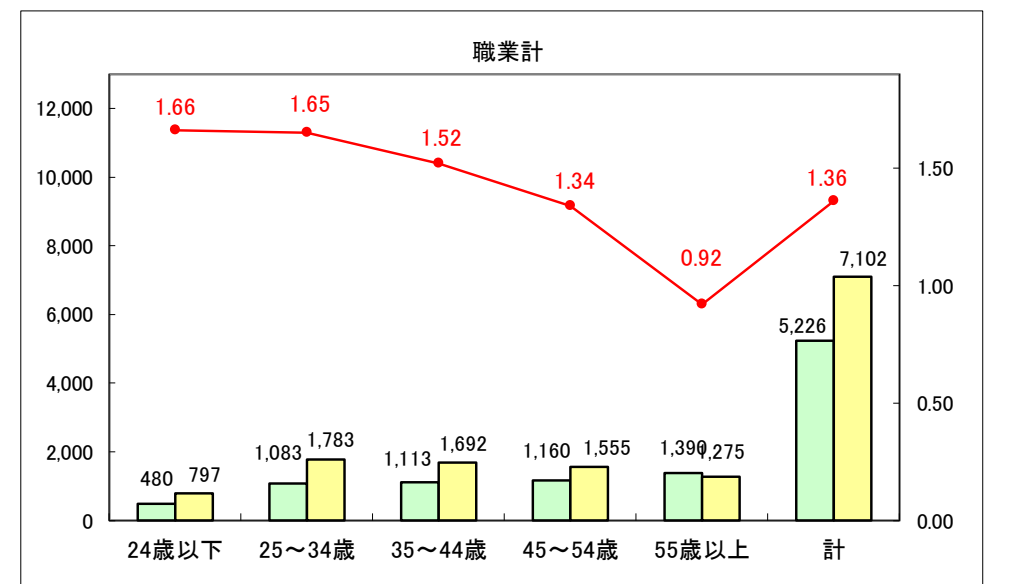

求人・求職バランスシート（常用＋常用パート）〔ハローワーク青森〕

平成30年2月

求人・求職バランスシート（常用＋常用パート）〔ハローワーク八戸〕

平成30年2月

求人・求職バランスシート（常用＋常用パート）〔ハローワーク弘前〕

平成30年2月

求人・求職バランスシート（常用＋常用パート）〔ハローワークむつ〕

平成30年2月