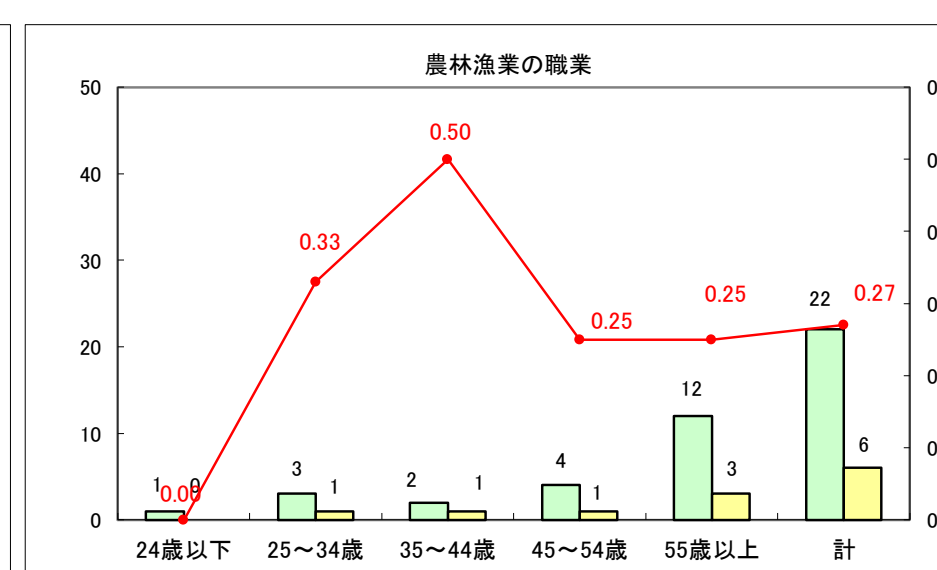

求人・求職バランスシート（常用＋常用パート）〔ハローワーク五所川原〕

平成30年2月