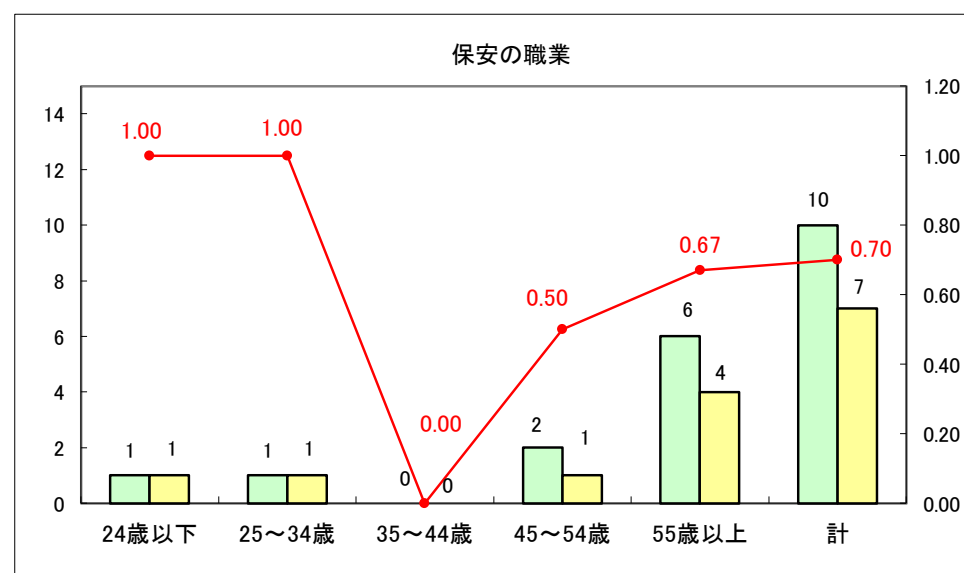

求人・求職バランスシート（常用＋常用パート）〔ハローワーク黒石〕

平成30年2月