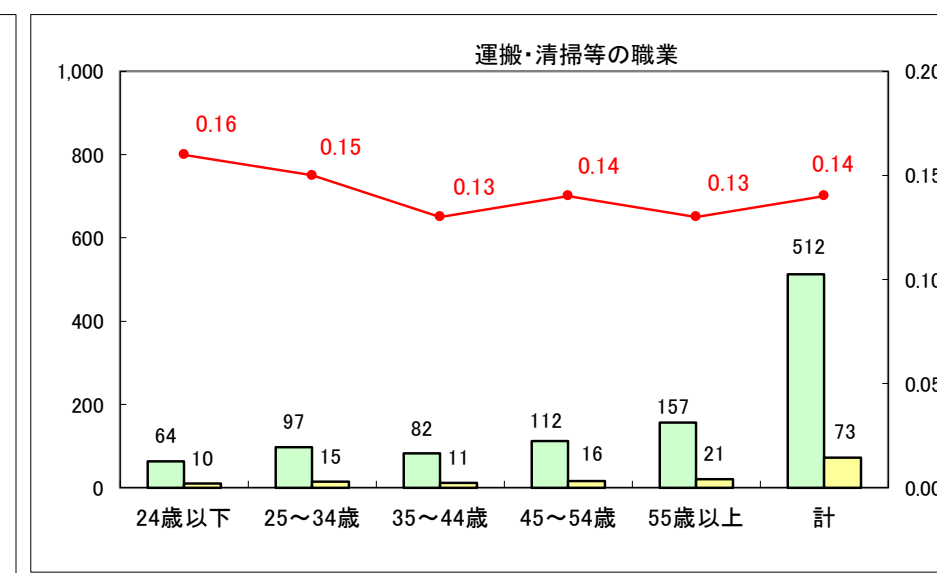

求人・求職バランスシート（常用＋常用パート）〔ハローワーク五所川原〕

平成30年2月