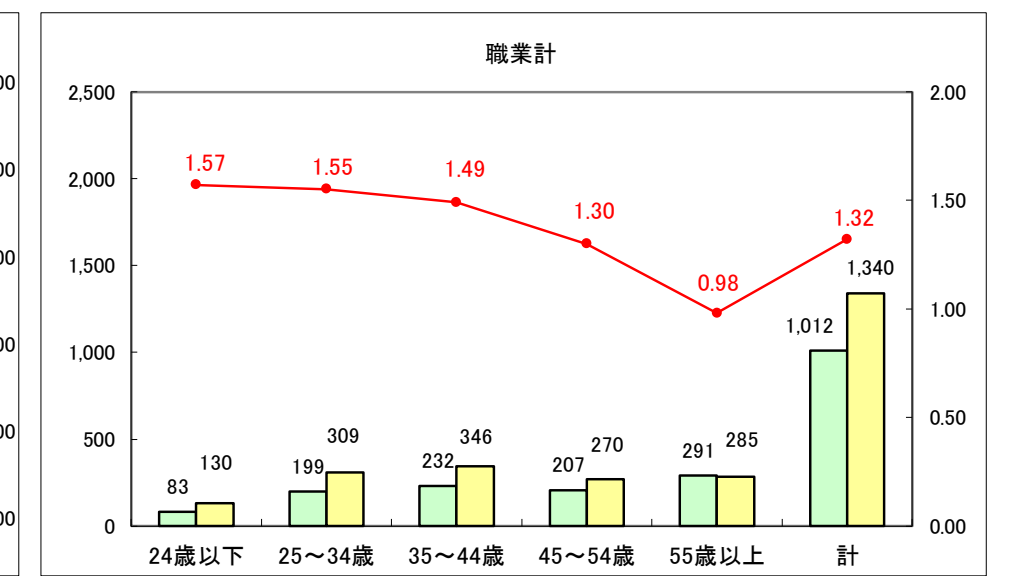

求人・求職バランスシート（常用＋常用パート）〔ハローワーク野辺地〕

平成30年2月

求人・求職バランスシート（常用＋常用パート）〔ハローワーク五所川原〕

平成30年2月

求人・求職バランスシート（常用＋常用パート）〔ハローワーク三沢〕

平成30年2月

求人・求職バランスシート（常用＋常用パート）〔ハローワーク＋和田〕

平成30年2月