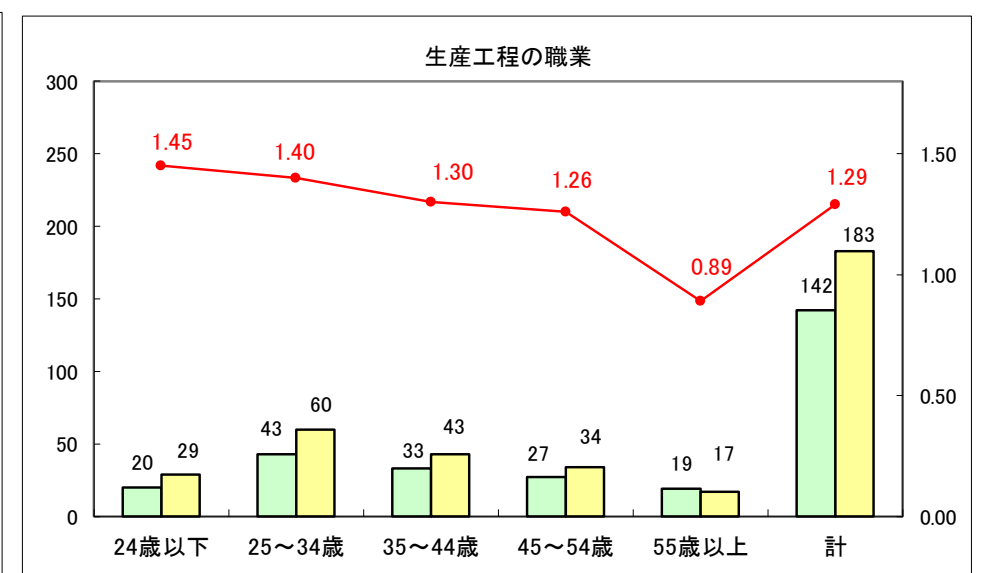

求人・求職バランスシート（常用＋常用パート）〔ハローワーク黒石〕

平成30年2月