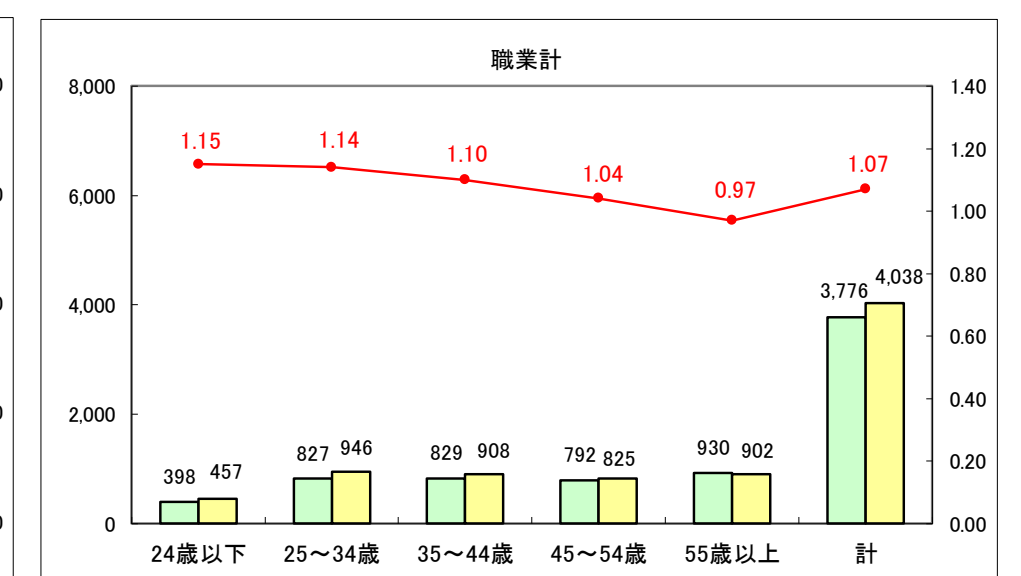

求人・求職バランスシート（常用＋常用パート）〔ハローワーク青森〕

平成30年2月

求人・求職バランスシート（常用＋常用パート）〔ハローワーク八戸〕

平成30年2月

求人・求職バランスシート（常用＋常用パート）〔ハローワーク弘前〕

平成30年2月

求人・求職バランスシート（常用＋常用パート）〔ハローワークむつ〕

平成30年2月