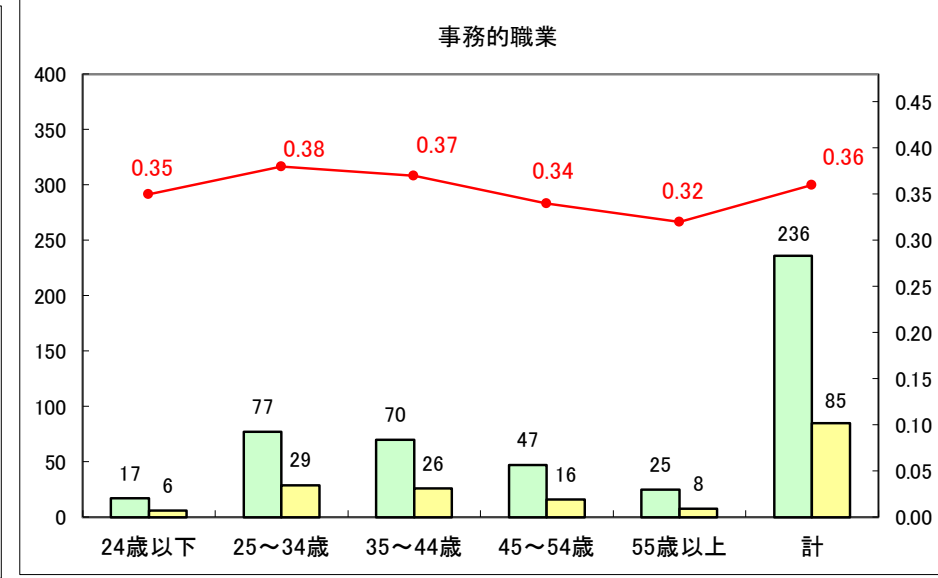

求人・求職バランスシート（常用＋常用パート）〔ハローワーク青森〕

平成30年2月

求人・求職バランスシート（常用＋常用パート）〔ハローワーク八戸〕

平成30年2月

求人・求職バランスシート（常用＋常用パート）〔ハローワーク弘前〕

平成30年2月

求人・求職バランスシート（常用＋常用パート）〔ハローワークむつ〕

平成30年2月