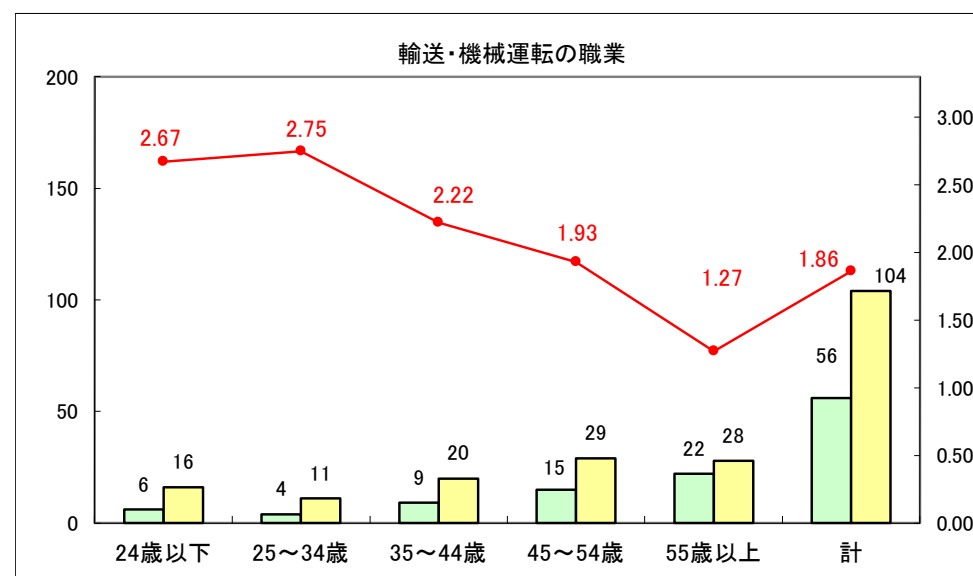

求人・求職バランスシート（常用＋常用パート）〔ハローワーク野辺地〕

平成30年2月