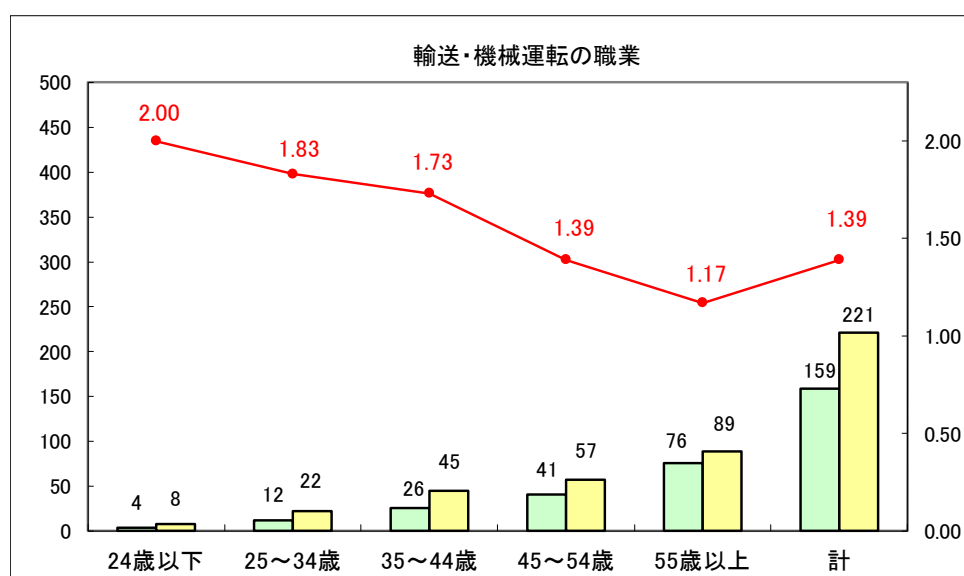

求人・求職バランスシート（常用＋常用パート）〔ハローワーク青森〕

平成30年2月

求人・求職バランスシート（常用＋常用パート）〔ハローワーク八戸〕

平成30年2月

求人・求職バランスシート（常用＋常用パート）〔ハローワーク弘前〕

平成30年2月

求人・求職バランスシート（常用＋常用パート）〔ハローワークむつ〕

平成30年2月