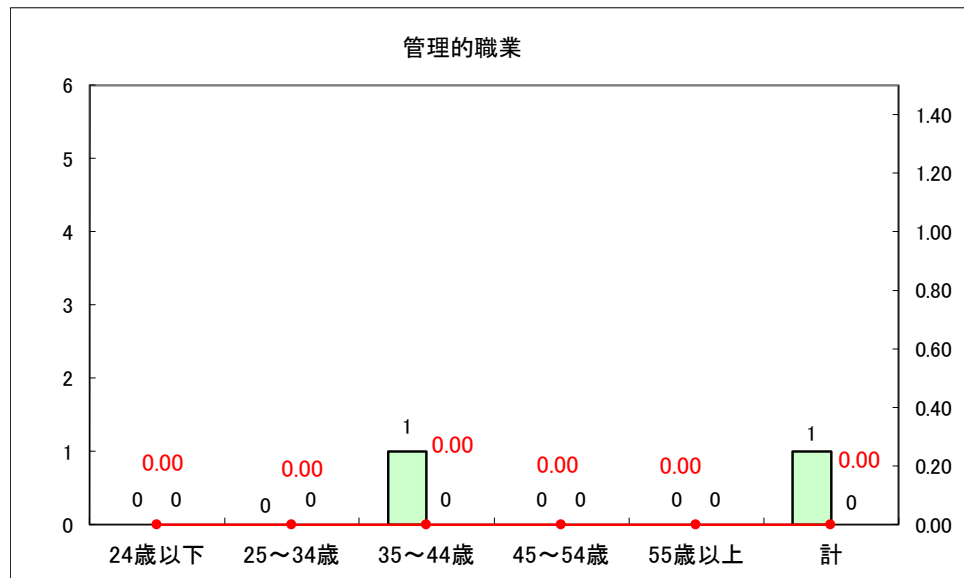

求人・求職バランスシート（常用＋常用パート）〔ハローワーク青森〕

平成30年2月

求人・求職バランスシート（常用＋常用パート）〔ハローワーク八戸〕

平成30年2月

求人・求職バランスシート（常用＋常用パート）〔ハローワーク弘前〕

平成30年2月

求人・求職バランスシート（常用＋常用パート）〔ハローワークむつ〕

平成30年2月