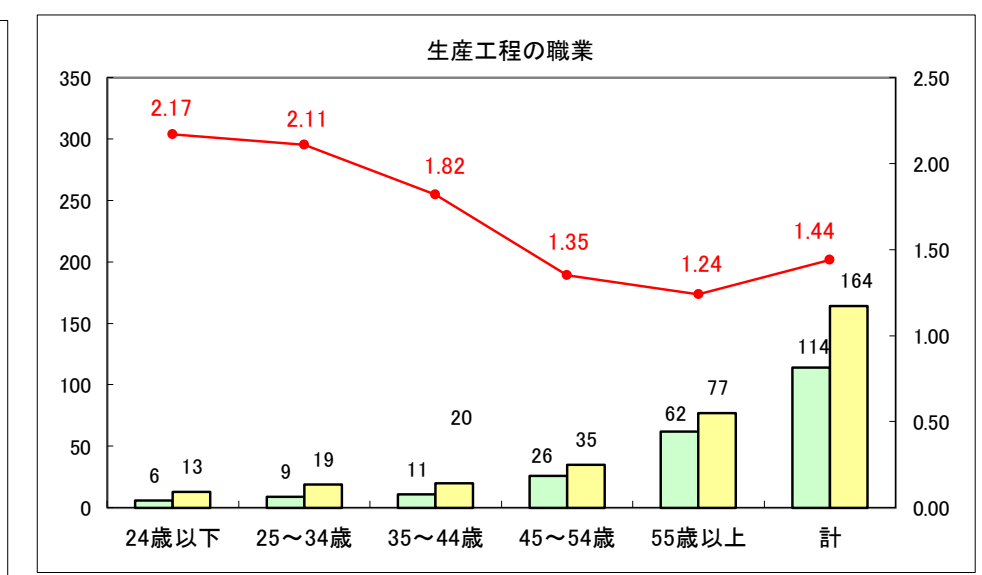

求人・求職バランスシート（常用＋常用パート）〔ハローワーク青森〕

平成30年2月

求人・求職バランスシート（常用＋常用パート）〔ハローワーク八戸〕

平成30年2月

求人・求職バランスシート（常用＋常用パート）〔ハローワーク弘前〕

平成30年2月

求人・求職バランスシート（常用＋常用パート）〔ハローワークむつ〕

平成30年2月