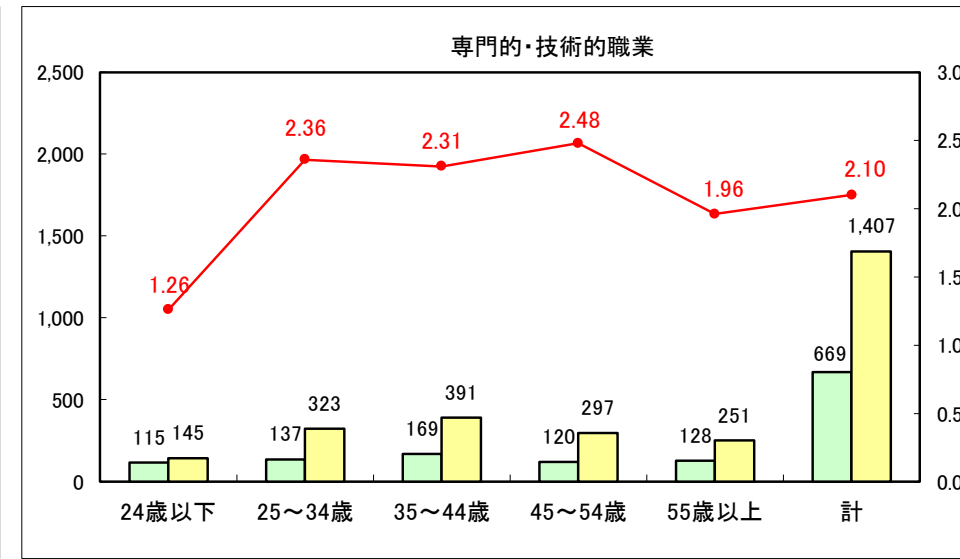

求人・求職バランスシート（常用＋常用パート）〔ハローワーク青森〕

平成30年2月

求人・求職バランスシート（常用＋常用パート）〔ハローワーク八戸〕

平成30年2月

求人・求職バランスシート（常用＋常用パート）〔ハローワーク弘前〕

平成30年2月

求人・求職バランスシート（常用＋常用パート）〔ハローワークむつ〕

平成30年2月