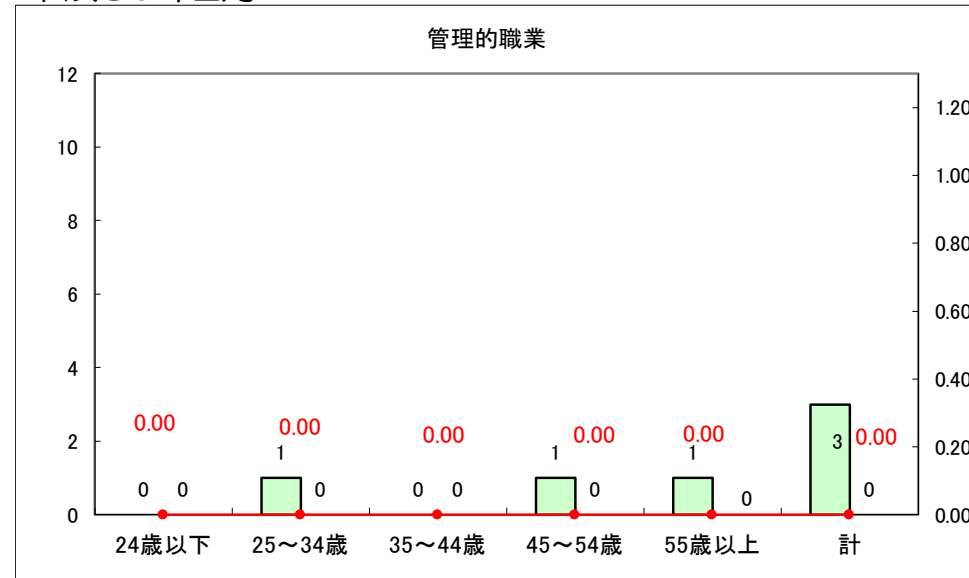

求人・求職バランスシート（常用＋常用パート）〔ハローワーク野辺地〕

平成30年2月

求人・求職バランスシート（常用＋常用パート）〔ハローワーク五所川原〕

平成30年2月

求人・求職バランスシート（常用＋常用パート）〔ハローワーク三沢〕

平成30年2月

求人・求職バランスシート（常用＋常用パート）〔ハローワーク＋和田〕

平成30年2月