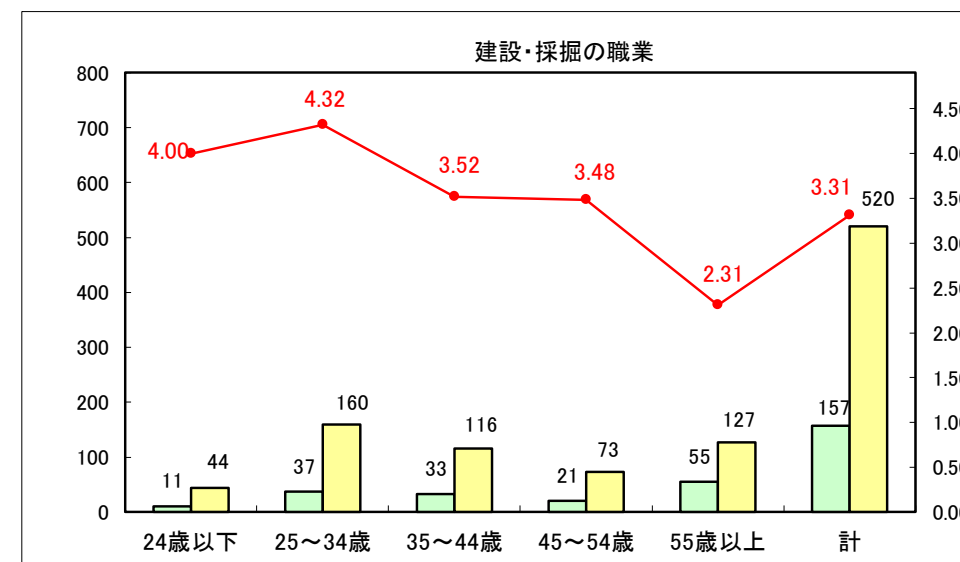

求人・求職バランスシート（常用＋常用パート）〔ハローワーク青森〕

平成30年2月

求人・求職バランスシート（常用＋常用パート）〔ハローワーク八戸〕

平成30年2月

求人・求職バランスシート（常用＋常用パート）〔ハローワーク弘前〕

平成30年2月

求人・求職バランスシート（常用＋常用パート）〔ハローワークむつ〕

平成30年2月