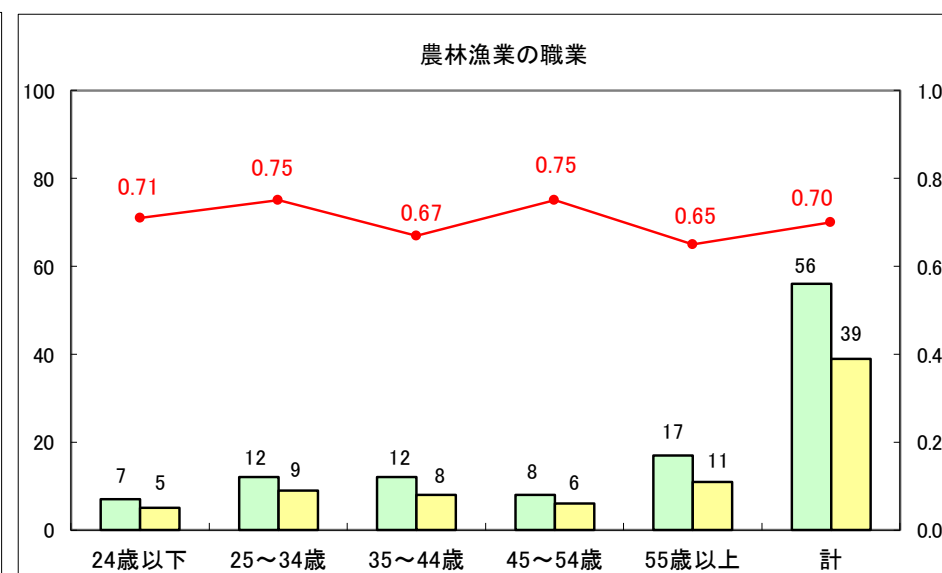

求人・求職バランスシート（常用＋常用パート）〔ハローワーク青森〕

平成30年2月

求人・求職バランスシート（常用＋常用パート）〔ハローワーク八戸〕

平成30年2月

求人・求職バランスシート（常用＋常用パート）〔ハローワーク弘前〕

平成30年2月

求人・求職バランスシート（常用＋常用パート）〔ハローワークむつ〕

平成30年2月