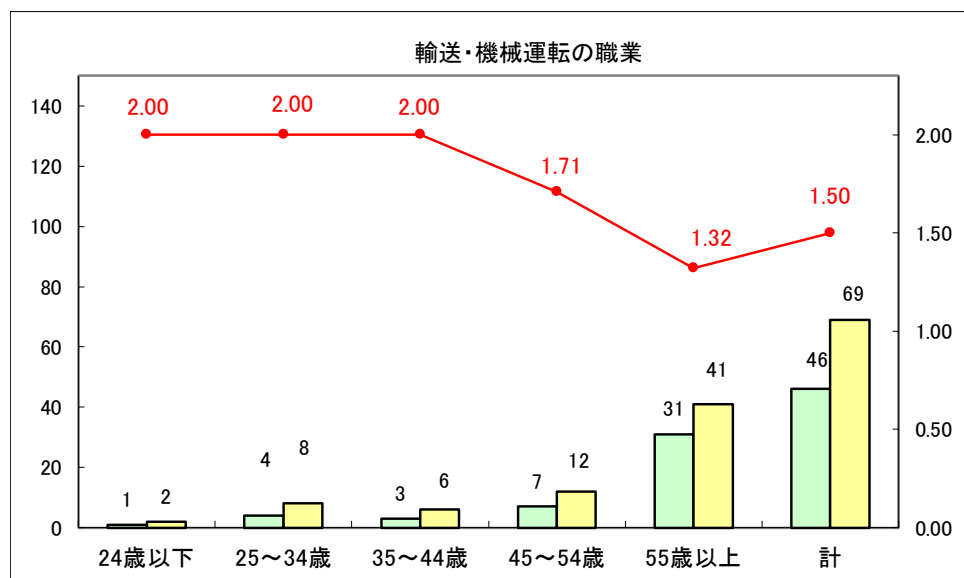

求人・求職バランスシート（常用＋常用パート）〔ハローワーク青森〕

平成30年2月

求人・求職バランスシート（常用＋常用パート）〔ハローワーク八戸〕

平成30年2月

求人・求職バランスシート（常用＋常用パート）〔ハローワーク弘前〕

平成30年2月

求人・求職バランスシート（常用＋常用パート）〔ハローワークむつ〕

平成30年2月