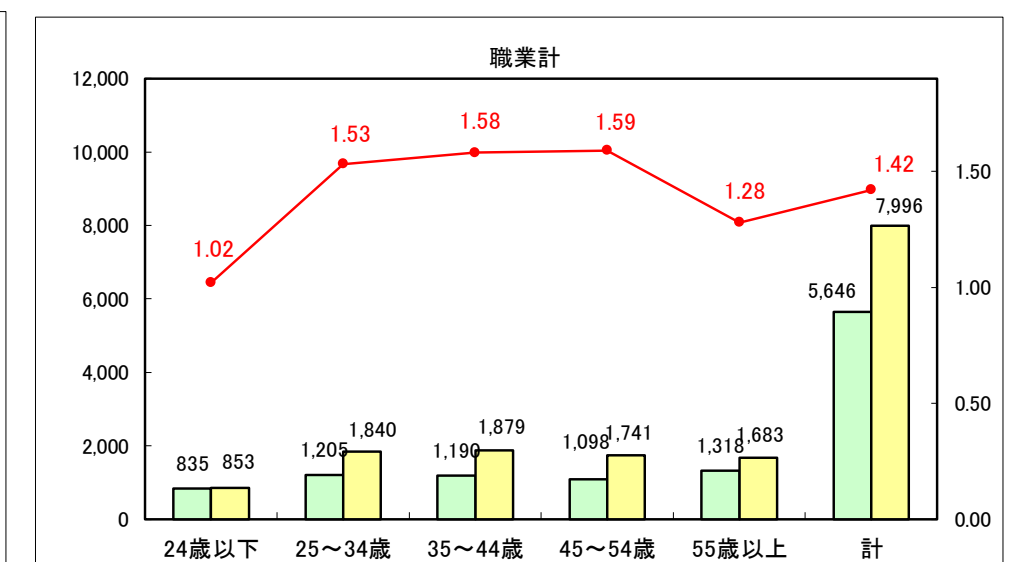

求人・求職バランスシート（常用＋常用パート）〔ハローワーク青森〕

平成30年2月

求人・求職バランスシート（常用＋常用パート）〔ハローワーク八戸〕

平成30年2月

求人・求職バランスシート（常用＋常用パート）〔ハローワーク弘前〕

平成30年2月

求人・求職バランスシート（常用＋常用パート）〔ハローワークむつ〕

平成30年2月