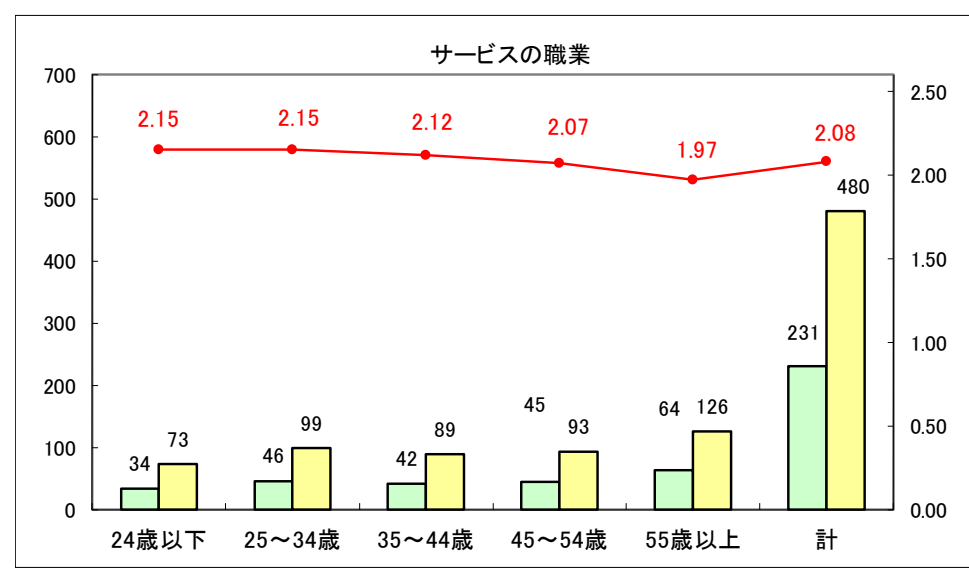

求人・求職バランスシート（常用＋常用パート）〔ハローワーク五所川原〕

平成30年2月