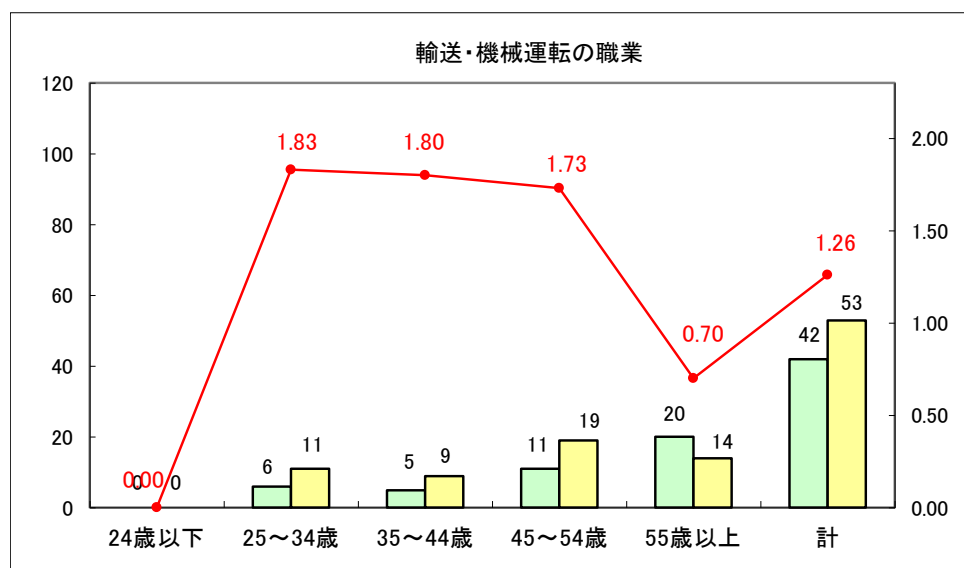

求人・求職バランスシート（常用＋常用パート）〔ハローワーク黒石〕

平成30年2月