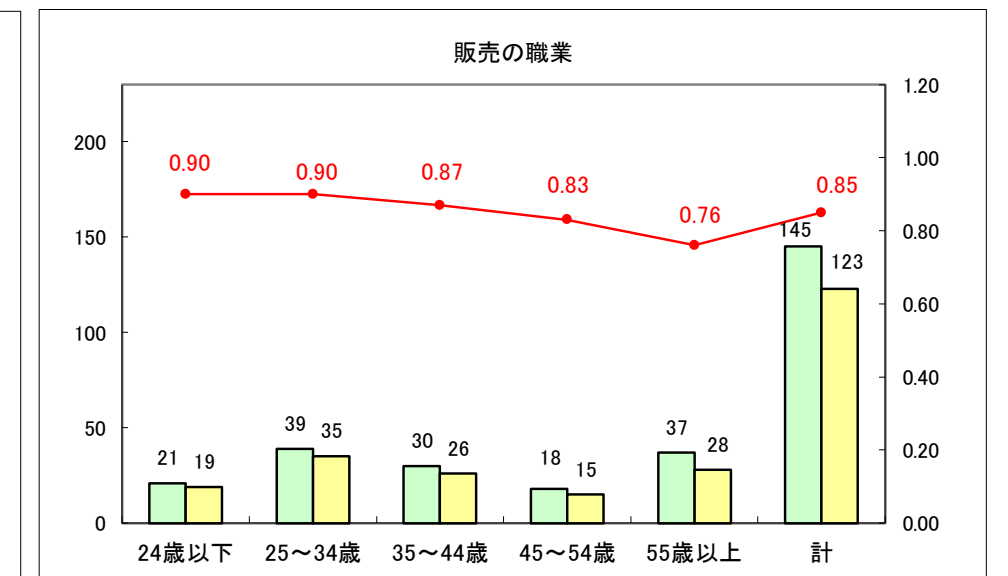

求人・求職バランスシート（常用＋常用パート）〔ハローワーク五所川原〕

平成30年2月