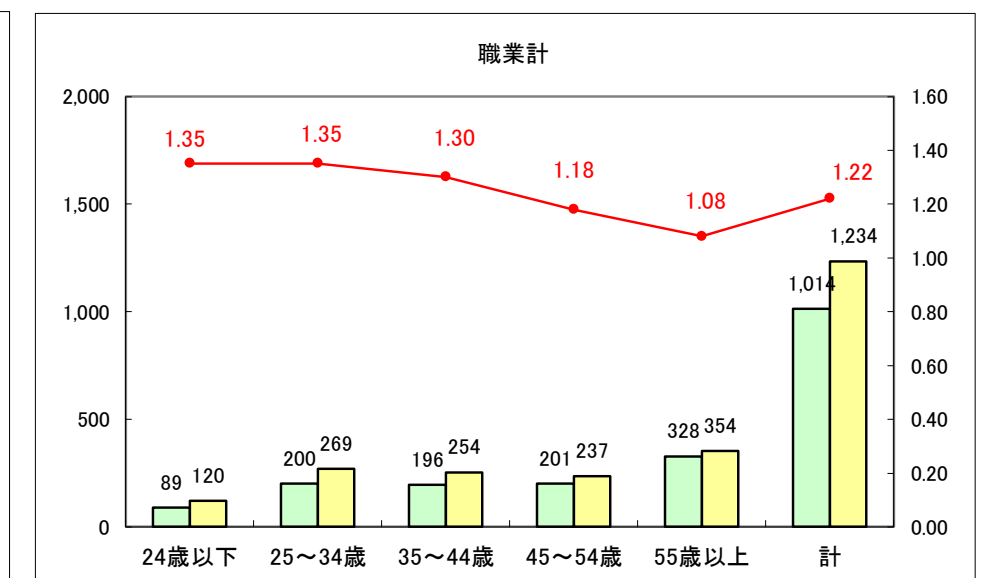

求人・求職バランスシート（常用＋常用パート）〔ハローワーク青森〕

平成30年2月

求人・求職バランスシート（常用＋常用パート）〔ハローワーク八戸〕

平成30年2月

求人・求職バランスシート（常用＋常用パート）〔ハローワーク弘前〕

平成30年2月

求人・求職バランスシート（常用＋常用パート）〔ハローワークむつ〕

平成30年2月