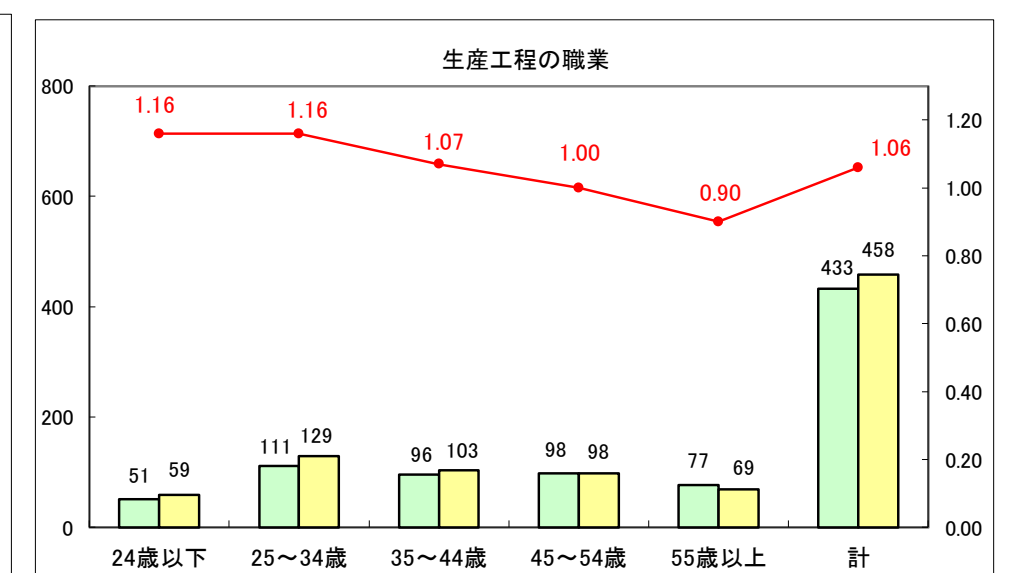

求人・求職バランスシート（常用＋常用パート）〔ハローワーク青森〕

平成30年2月

求人・求職バランスシート（常用＋常用パート）〔ハローワーク八戸〕

平成30年2月

求人・求職バランスシート（常用＋常用パート）〔ハローワーク弘前〕

平成30年2月

求人・求職バランスシート（常用＋常用パート）〔ハローワークむつ〕

平成30年2月