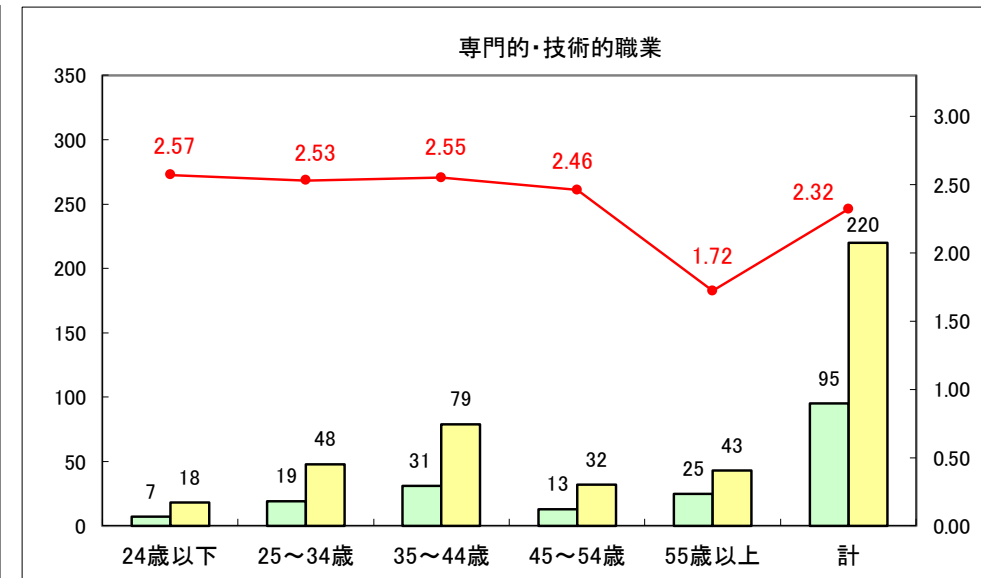

求人・求職バランスシート（常用＋常用パート）〔ハローワーク野辺地〕

平成30年2月

求人・求職バランスシート（常用＋常用パート）〔ハローワーク五所川原〕

平成30年2月

求人・求職バランスシート（常用＋常用パート）〔ハローワーク三沢〕

平成30年2月

求人・求職バランスシート（常用＋常用パート）〔ハローワーク＋和田〕

平成30年2月