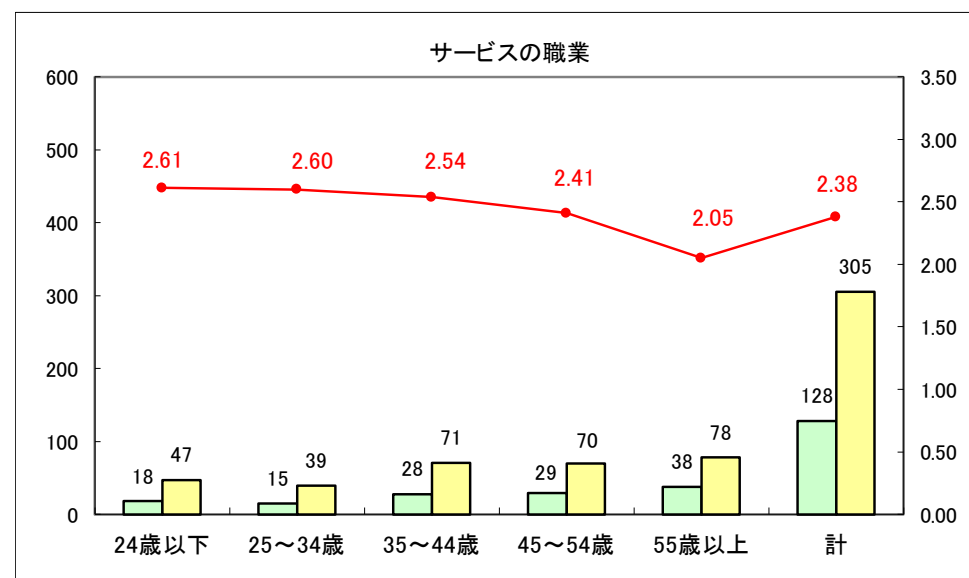

求人・求職バランスシート（常用＋常用パート）〔ハローワーク野辺地〕

平成30年2月

求人・求職バランスシート（常用＋常用パート）〔ハローワーク五所川原〕

平成30年2月

求人・求職バランスシート（常用＋常用パート）〔ハローワーク三沢〕

平成30年2月

求人・求職バランスシート（常用＋常用パート）〔ハローワーク＋和田〕

平成30年2月