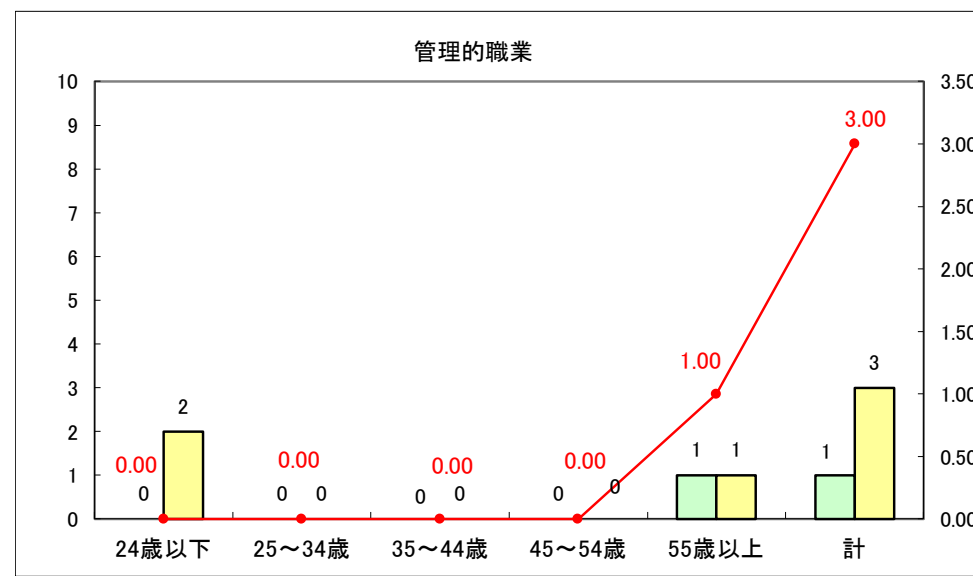

求人・求職バランスシート（常用＋常用パート）〔ハローワーク野辺地〕

平成30年2月