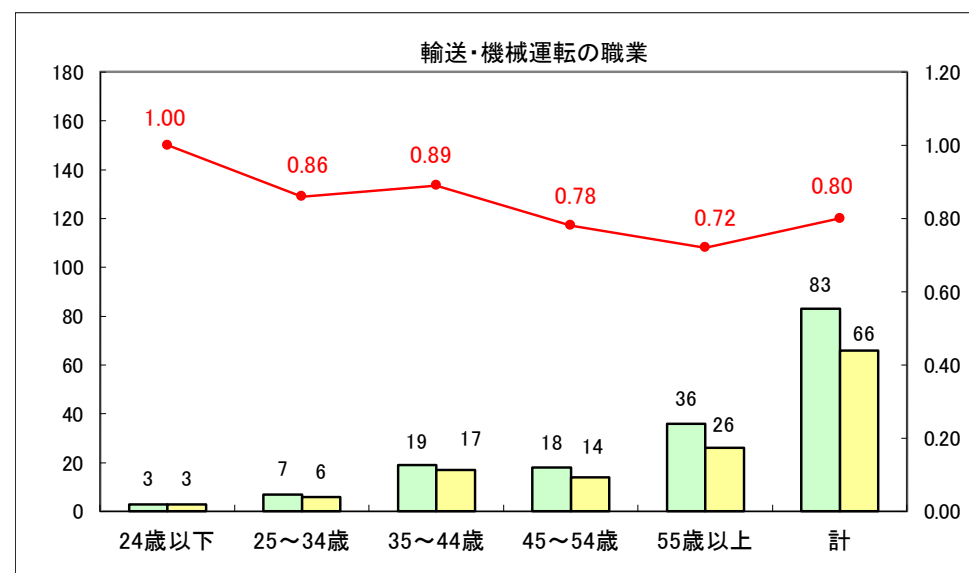

求人・求職バランスシート（常用＋常用パート）〔ハローワーク五所川原〕

平成30年2月