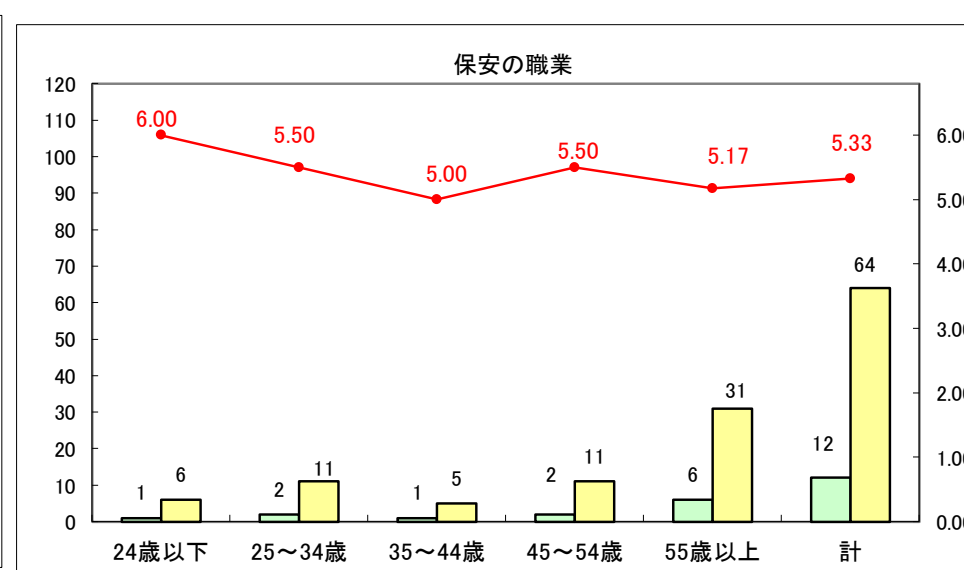

求人・求職バランスシート（常用＋常用パート）〔ハローワーク五所川原〕

平成30年2月