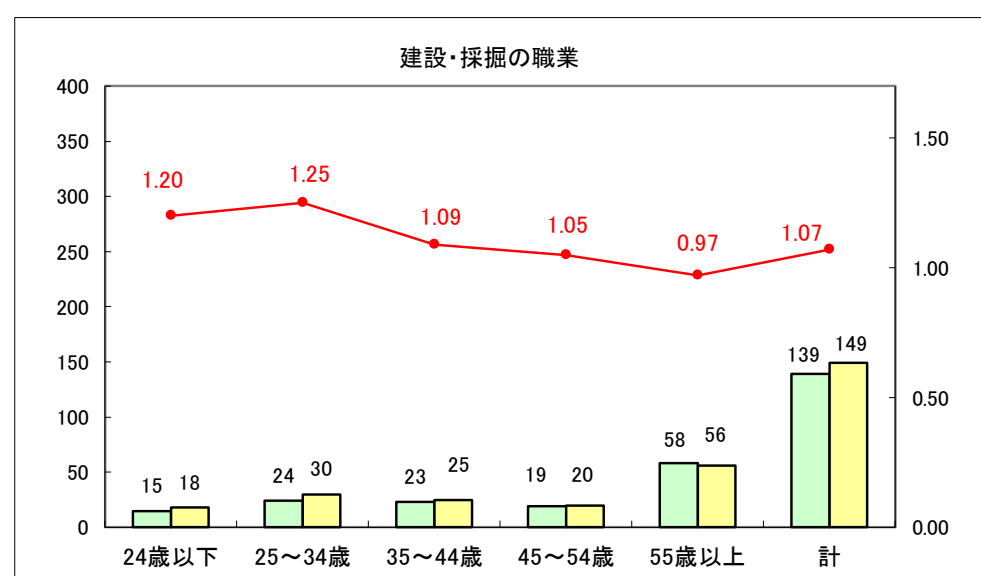

求人・求職バランスシート（常用＋常用パート）〔ハローワーク青森〕

平成30年2月

求人・求職バランスシート（常用＋常用パート）〔ハローワーク八戸〕

平成30年2月

求人・求職バランスシート（常用＋常用パート）〔ハローワーク弘前〕

平成30年2月

求人・求職バランスシート（常用＋常用パート）〔ハローワークむつ〕

平成30年2月