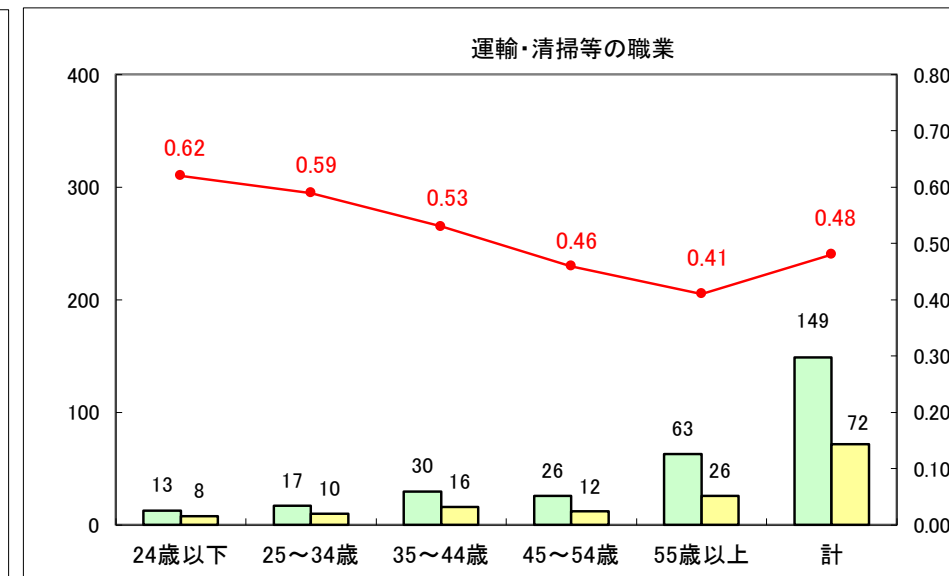

求人・求職バランスシート（常用＋常用パート）〔ハローワーク野辺地〕

平成30年2月