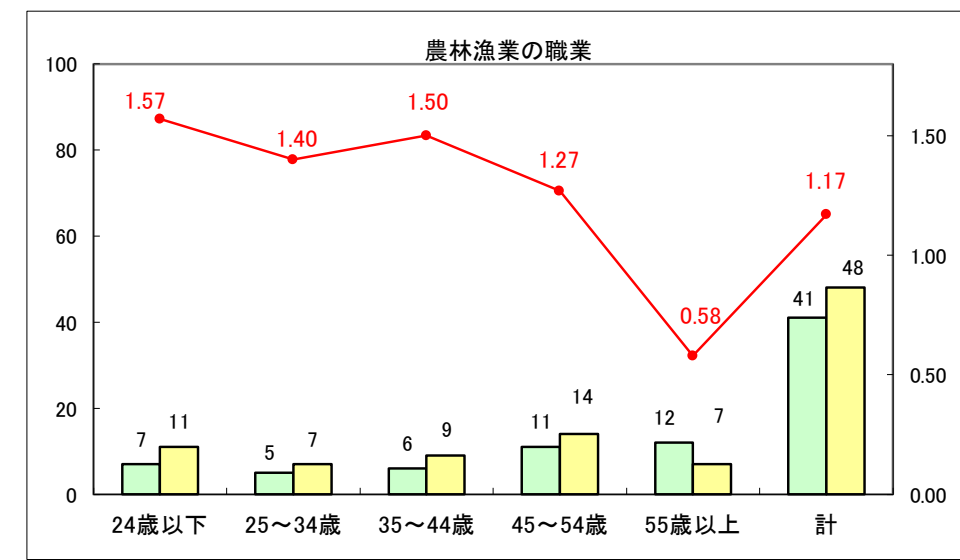

求人・求職バランスシート（常用＋常用パート）〔ハローワーク青森〕

平成30年2月

求人・求職バランスシート（常用＋常用パート）〔ハローワーク八戸〕

平成30年2月

求人・求職バランスシート（常用＋常用パート）〔ハローワーク弘前〕

平成30年2月

求人・求職バランスシート（常用＋常用パート）〔ハローワークむつ〕

平成30年2月