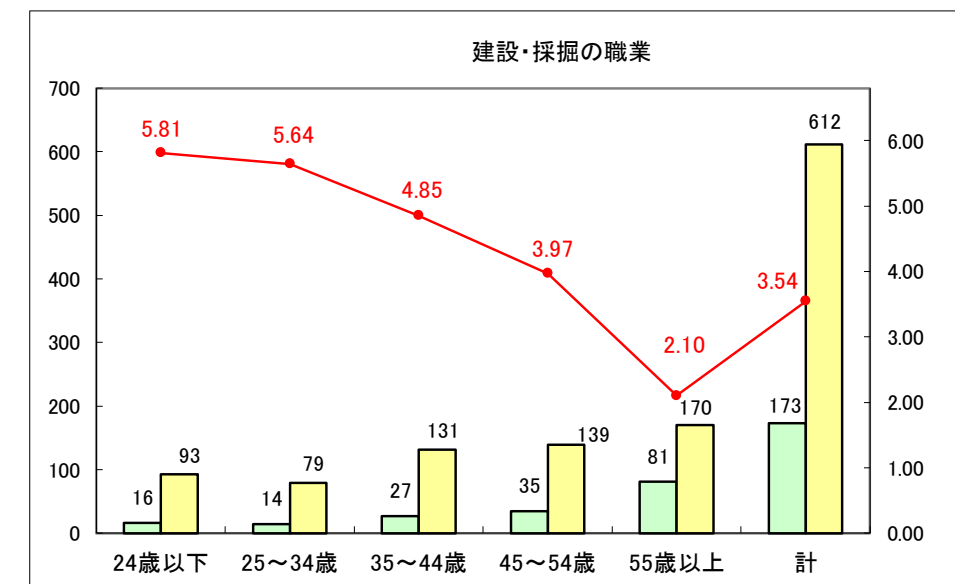

求人・求職バランスシート（常用＋常用パート）〔ハローワーク青森〕

平成30年2月

求人・求職バランスシート（常用＋常用パート）〔ハローワーク八戸〕

平成30年2月

求人・求職バランスシート（常用＋常用パート）〔ハローワーク弘前〕

平成30年2月

求人・求職バランスシート（常用＋常用パート）〔ハローワークむつ〕

平成30年2月