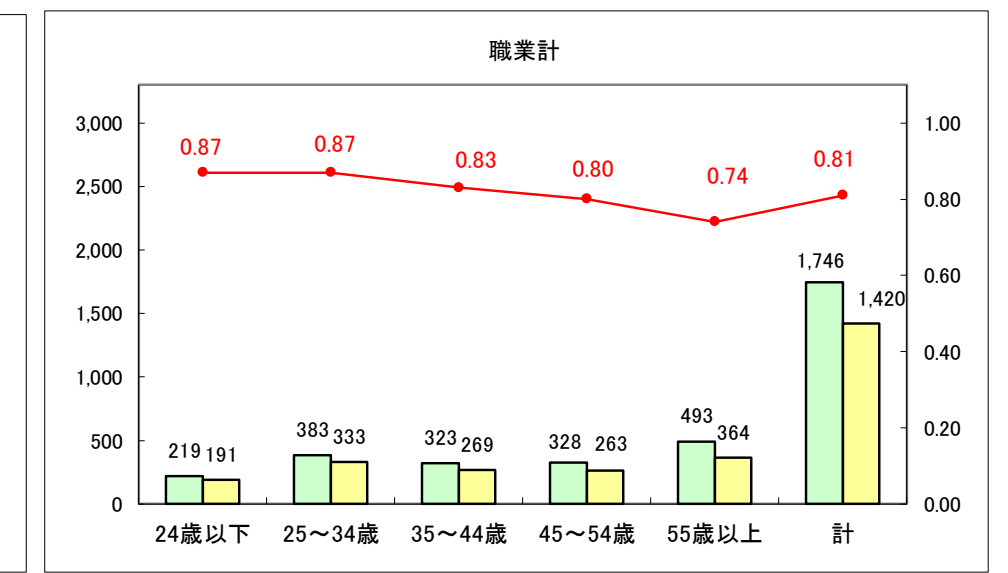

求人・求職バランスシート（常用＋常用パート）〔ハローワーク五所川原〕

平成30年2月