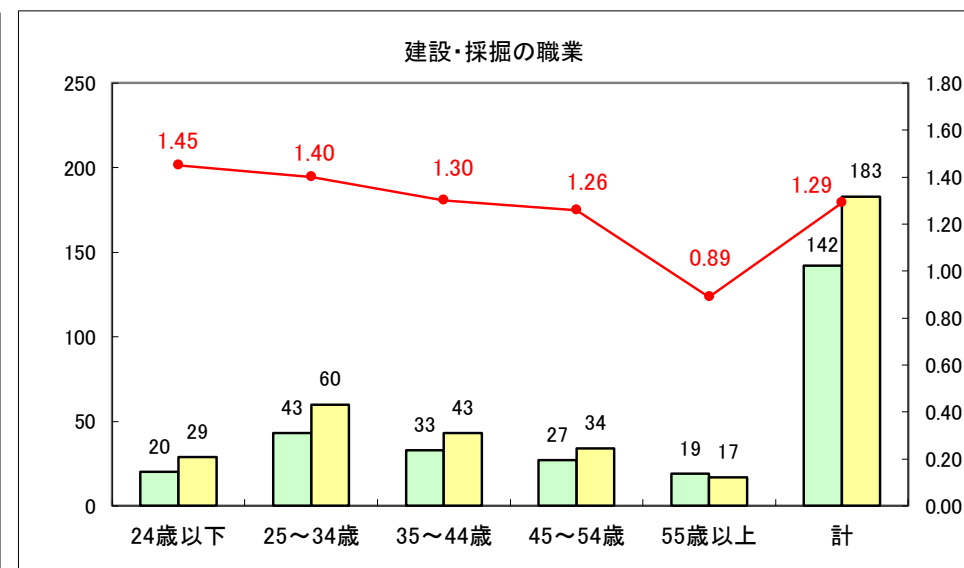

求人・求職バランスシート（常用＋常用パート）〔ハローワーク黒石〕

平成30年2月