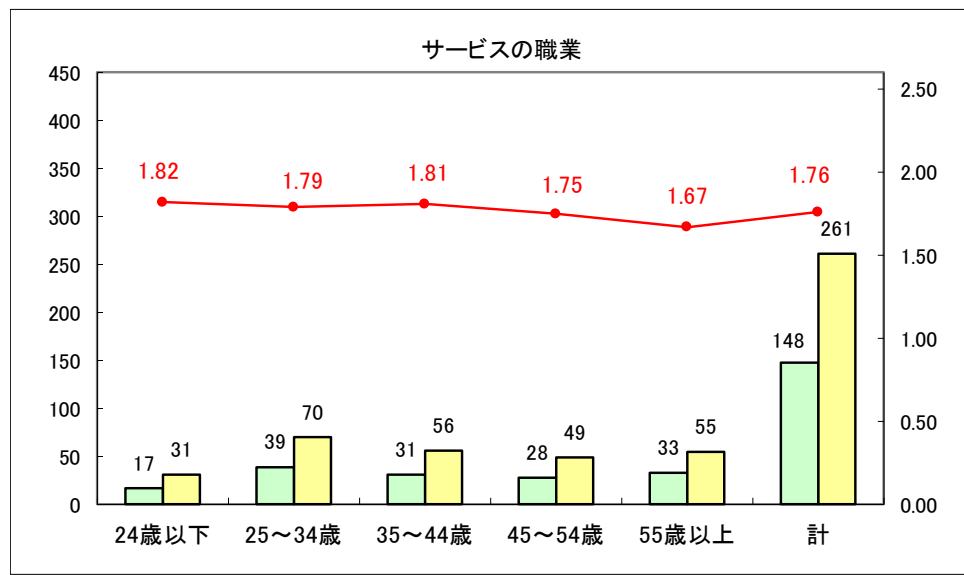

求人・求職バランスシート（常用＋常用パート）〔ハローワーク青森〕

平成30年2月

求人・求職バランスシート（常用＋常用パート）〔ハローワーク八戸〕

平成30年2月

求人・求職バランスシート（常用＋常用パート）〔ハローワーク弘前〕

平成30年2月

求人・求職バランスシート（常用＋常用パート）〔ハローワークむつ〕

平成30年2月