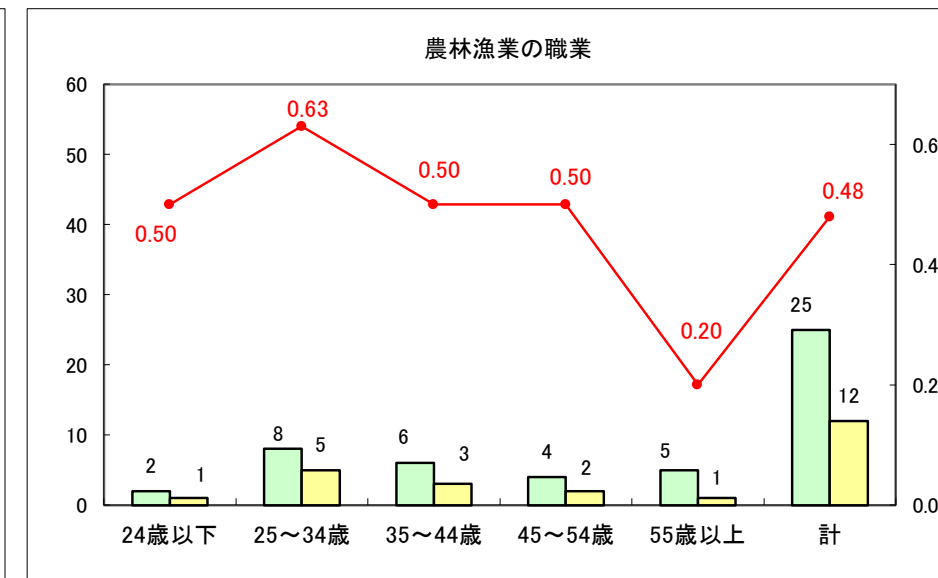

求人・求職バランスシート（常用＋常用パート）〔ハローワーク野辺地〕

平成30年2月

求人・求職バランスシート（常用＋常用パート）〔ハローワーク五所川原〕

平成30年2月

求人・求職バランスシート（常用＋常用パート）〔ハローワーク三沢〕

平成30年2月

求人・求職バランスシート（常用＋常用パート）〔ハローワーク＋和田〕

平成30年2月