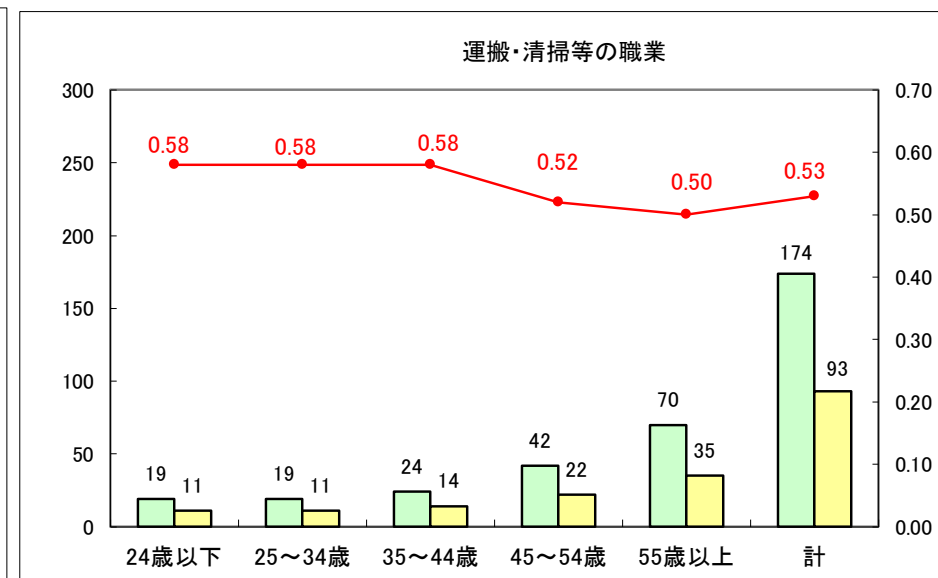

求人・求職バランスシート（常用＋常用パート）〔ハローワーク青森〕

平成30年2月

求人・求職バランスシート（常用＋常用パート）〔ハローワーク八戸〕

平成30年2月

求人・求職バランスシート（常用＋常用パート）〔ハローワーク弘前〕

平成30年2月

求人・求職バランスシート（常用＋常用パート）〔ハローワークむつ〕

平成30年2月