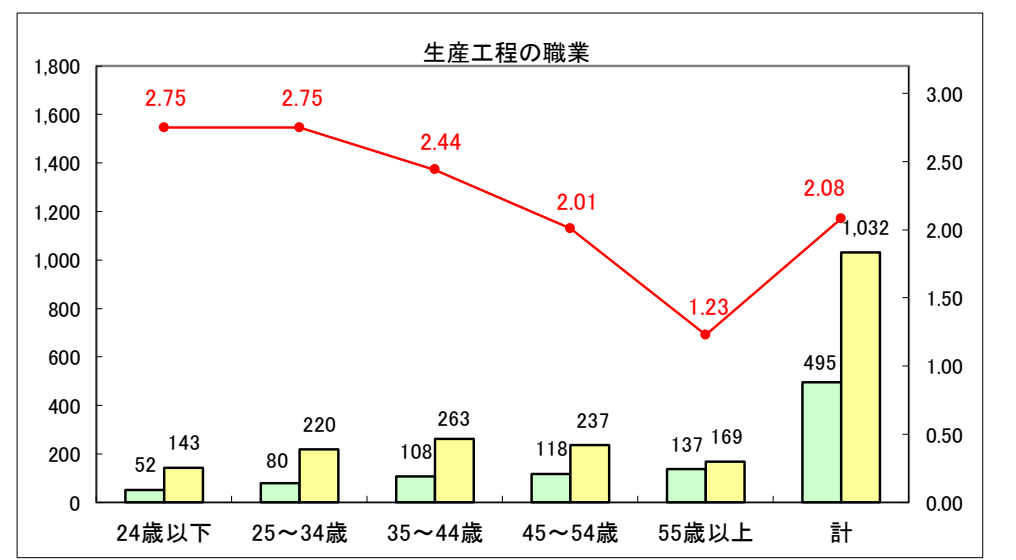

求人・求職バランスシート（常用＋常用パート）〔ハローワーク青森〕

平成30年2月

求人・求職バランスシート（常用＋常用パート）〔ハローワーク八戸〕

平成30年2月

求人・求職バランスシート（常用＋常用パート）〔ハローワーク弘前〕

平成30年2月

求人・求職バランスシート（常用＋常用パート）〔ハローワークむつ〕

平成30年2月