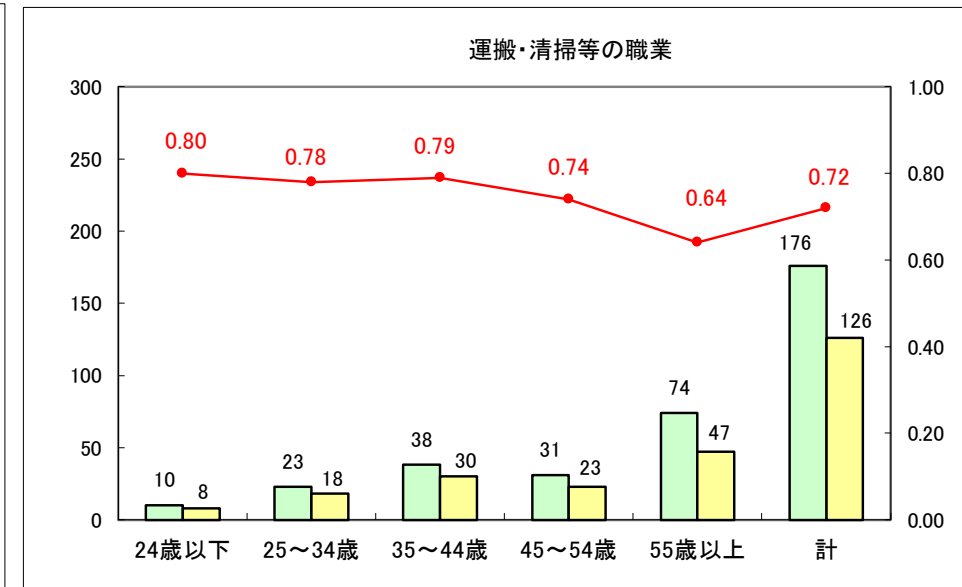

求人・求職バランスシート（常用＋常用パート）〔ハローワーク野辺地〕

平成30年2月

求人・求職バランスシート（常用＋常用パート）〔ハローワーク五所川原〕

平成30年2月

求人・求職バランスシート（常用＋常用パート）〔ハローワーク三沢〕

平成30年2月

求人・求職バランスシート（常用＋常用パート）〔ハローワーク＋和田〕

平成30年2月