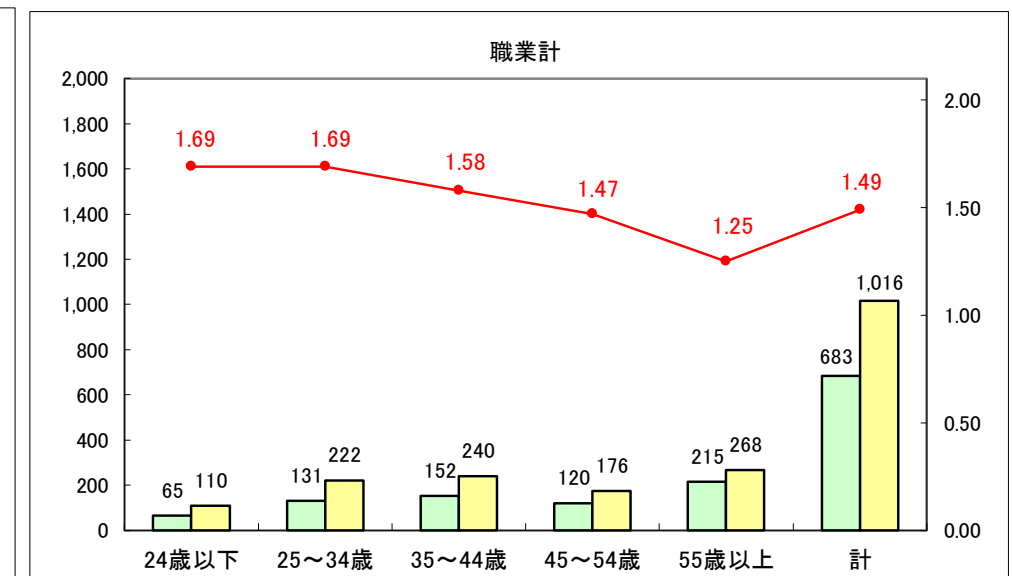

求人・求職バランスシート（常用＋常用パート）〔ハローワーク野辺地〕

平成30年2月