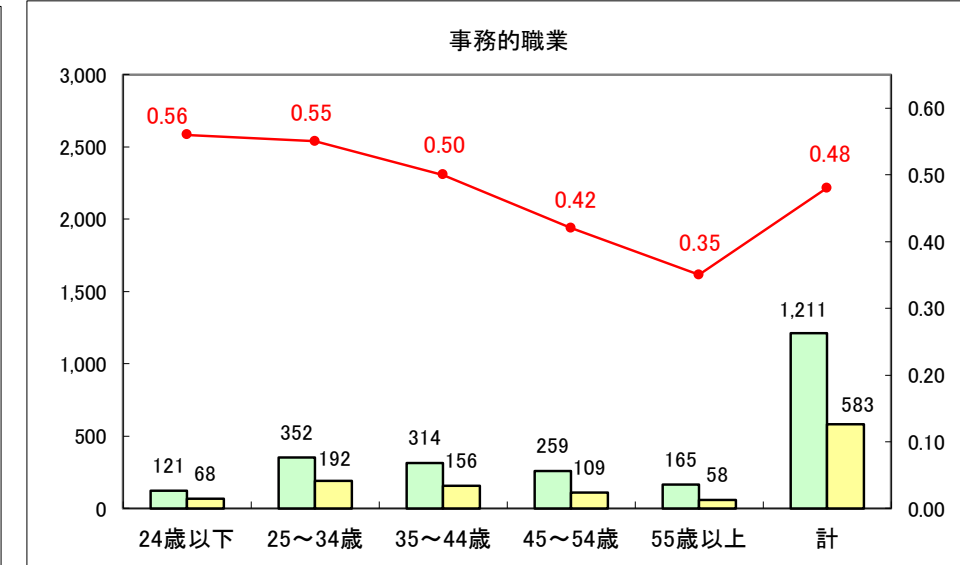

求人・求職バランスシート（常用＋常用パート）〔ハローワーク青森〕

平成30年2月

求人・求職バランスシート（常用＋常用パート）〔ハローワーク八戸〕

平成30年2月

求人・求職バランスシート（常用＋常用パート）〔ハローワーク弘前〕

平成30年2月

求人・求職バランスシート（常用＋常用パート）〔ハローワークむつ〕

平成30年2月