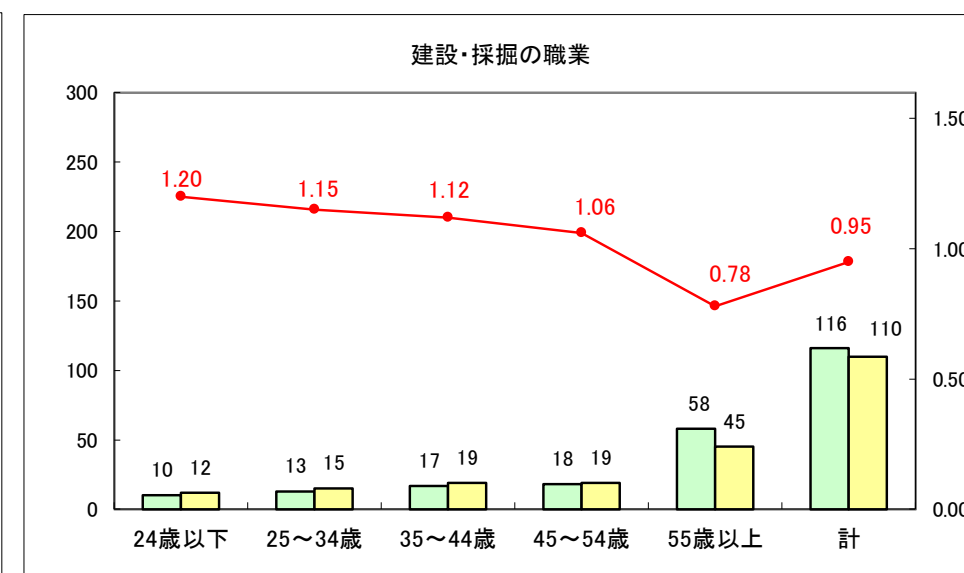

求人・求職バランスシート（常用＋常用パート）〔ハローワーク五所川原〕

平成30年2月