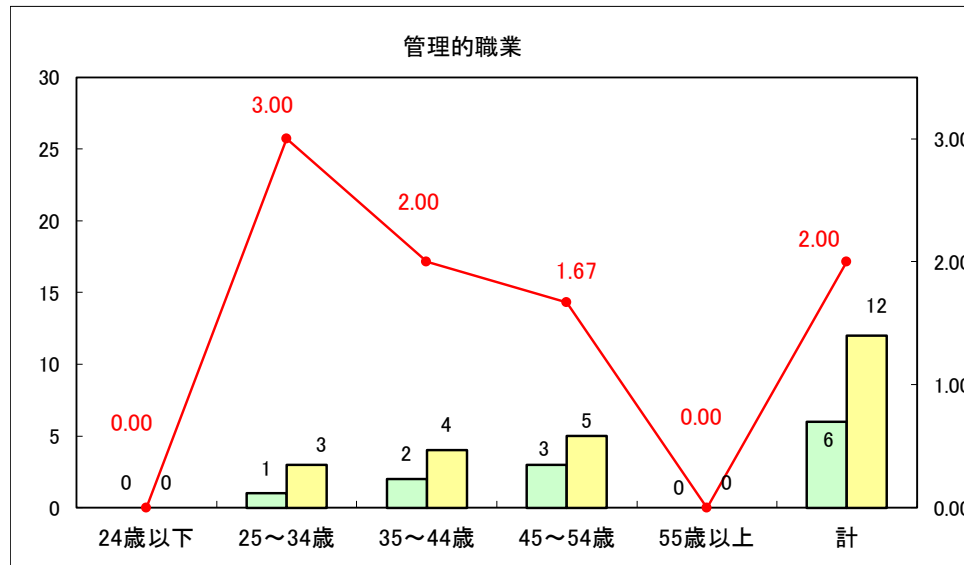

求人・求職バランスシート（常用＋常用パート）〔ハローワーク青森〕

平成30年2月

求人・求職バランスシート（常用＋常用パート）〔ハローワーク八戸〕

平成30年2月

求人・求職バランスシート（常用＋常用パート）〔ハローワーク弘前〕

平成30年2月

求人・求職バランスシート（常用＋常用パート）〔ハローワークむつ〕

平成30年2月