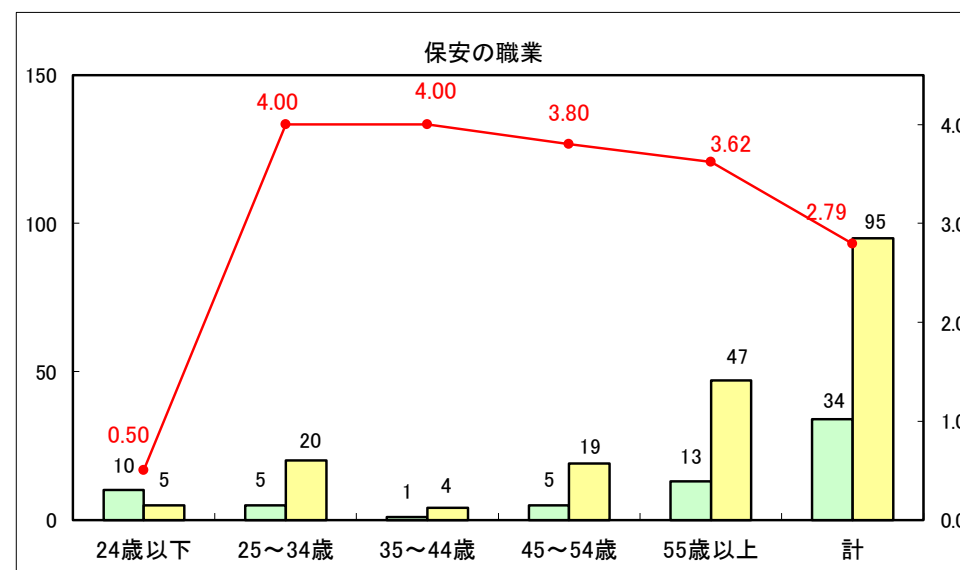

求人・求職バランスシート（常用＋常用パート）〔ハローワーク青森〕

平成30年2月

求人・求職バランスシート（常用＋常用パート）〔ハローワーク八戸〕

平成30年2月

求人・求職バランスシート（常用＋常用パート）〔ハローワーク弘前〕

平成30年2月

求人・求職バランスシート（常用＋常用パート）〔ハローワークむつ〕

平成30年2月