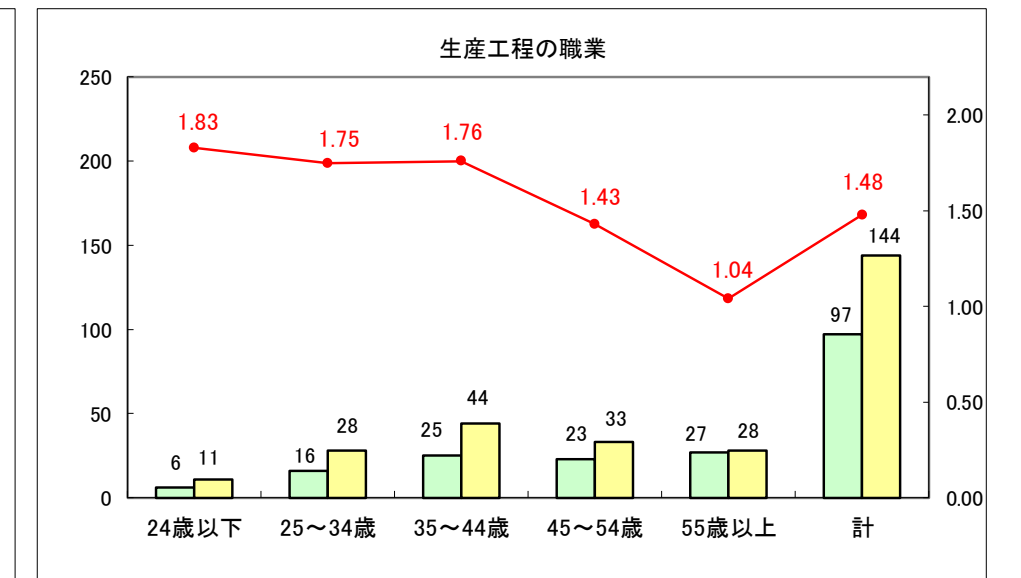

求人・求職バランスシート（常用＋常用パート）〔ハローワーク野辺地〕

平成30年2月

求人・求職バランスシート（常用＋常用パート）〔ハローワーク五所川原〕

平成30年2月

求人・求職バランスシート（常用＋常用パート）〔ハローワーク三沢〕

平成30年2月

求人・求職バランスシート（常用＋常用パート）〔ハローワーク＋和田〕

平成30年2月