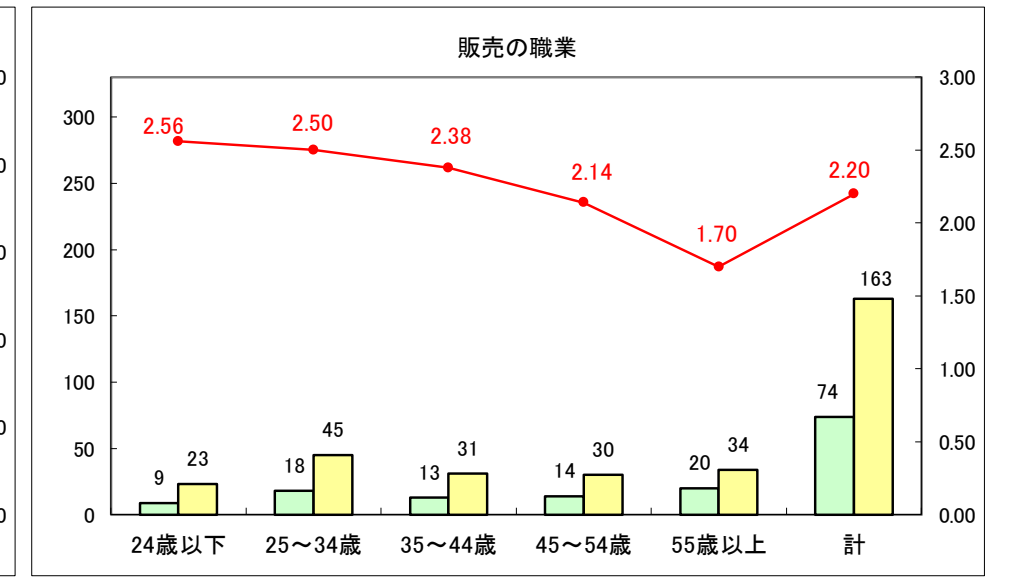

求人・求職バランスシート（常用＋常用パート）〔ハローワーク野辺地〕

平成30年2月

求人・求職バランスシート（常用＋常用パート）〔ハローワーク五所川原〕

平成30年2月

求人・求職バランスシート（常用＋常用パート）〔ハローワーク三沢〕

平成30年2月

求人・求職バランスシート（常用＋常用パート）〔ハローワーク＋和田〕

平成30年2月