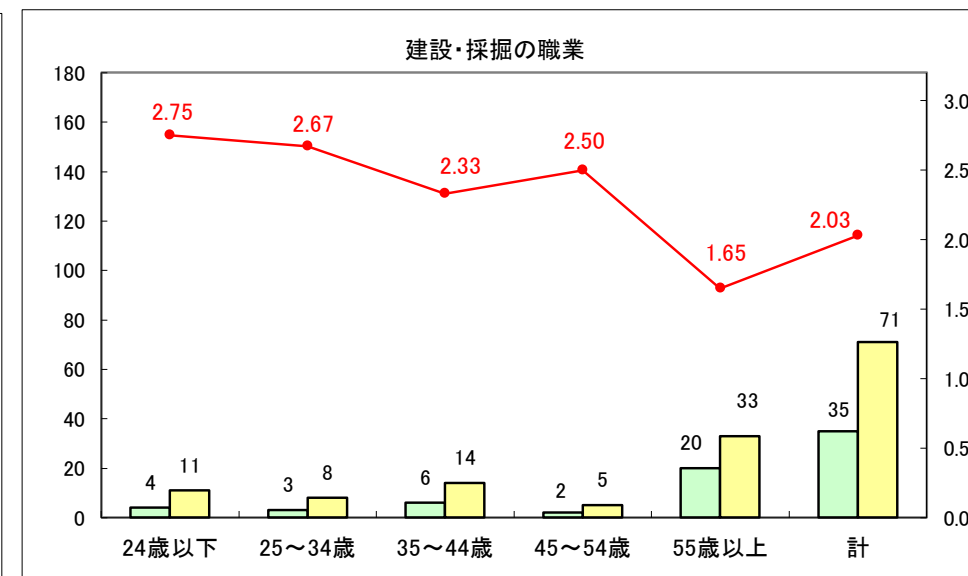

求人・求職バランスシート（常用＋常用パート）〔ハローワーク野辺地〕

平成30年2月