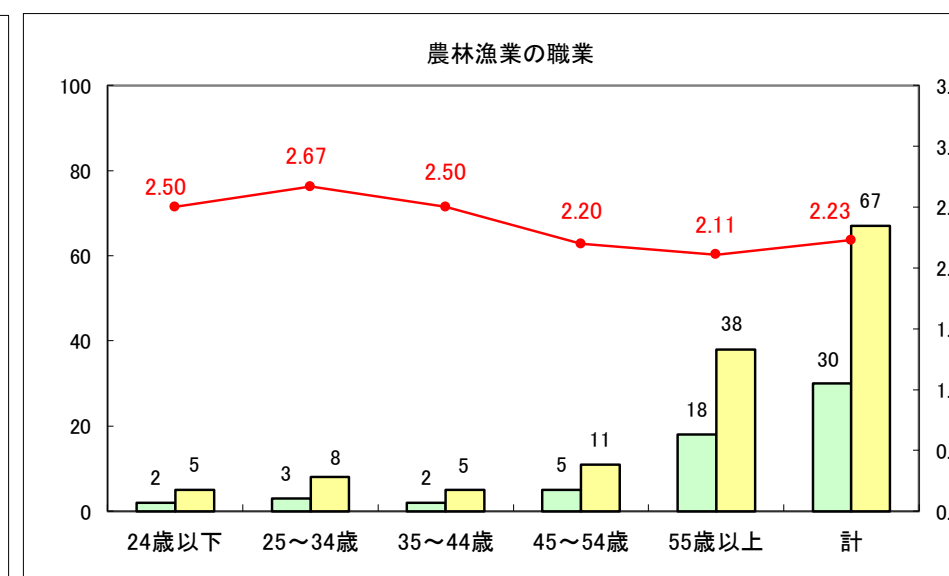

求人・求職バランスシート（常用＋常用パート）〔ハローワーク野辺地〕

平成30年2月