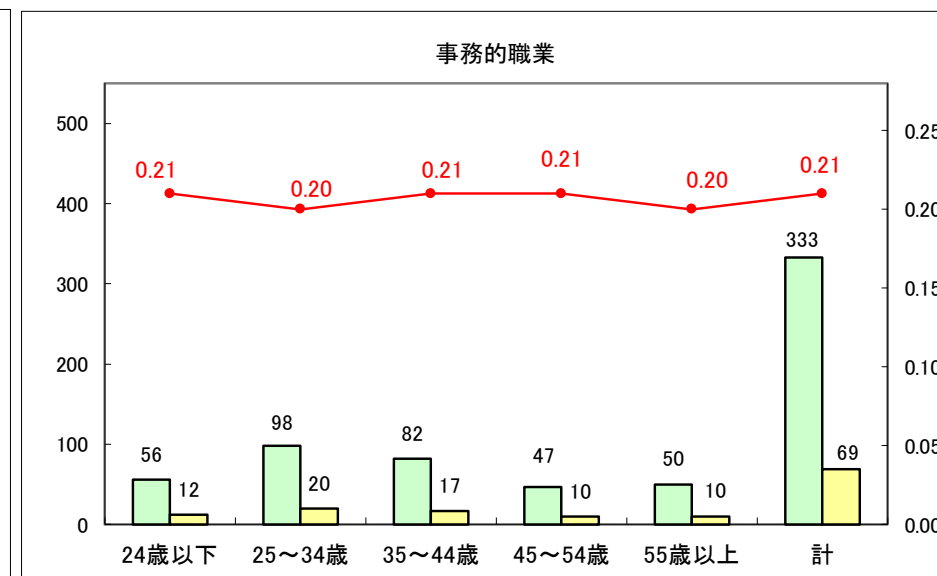

求人・求職バランスシート（常用＋常用パート）〔ハローワーク五所川原〕

平成30年2月