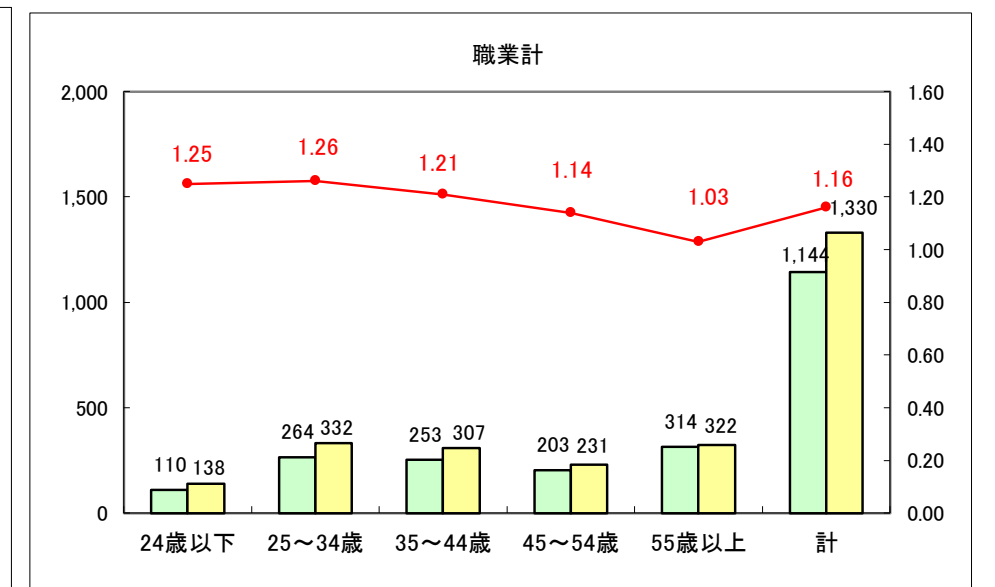

求人・求職バランスシート（常用＋常用パート）〔ハローワーク野辺地〕

平成30年2月

求人・求職バランスシート（常用＋常用パート）〔ハローワーク五所川原〕

平成30年2月

求人・求職バランスシート（常用＋常用パート）〔ハローワーク三沢〕

平成30年2月

求人・求職バランスシート（常用＋常用パート）〔ハローワーク＋和田〕

平成30年2月