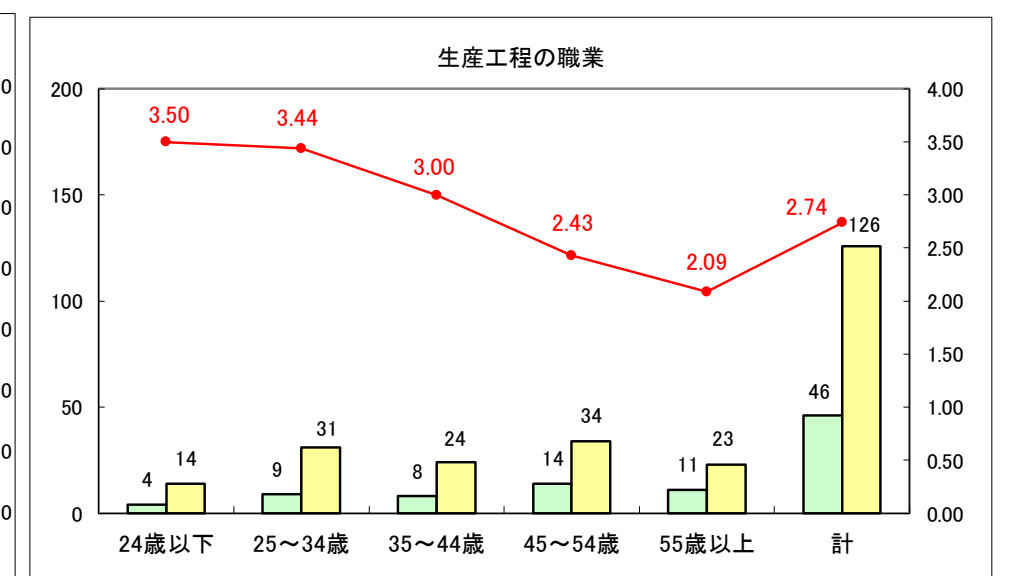

求人・求職バランスシート（常用＋常用パート）〔ハローワーク野辺地〕

平成30年2月