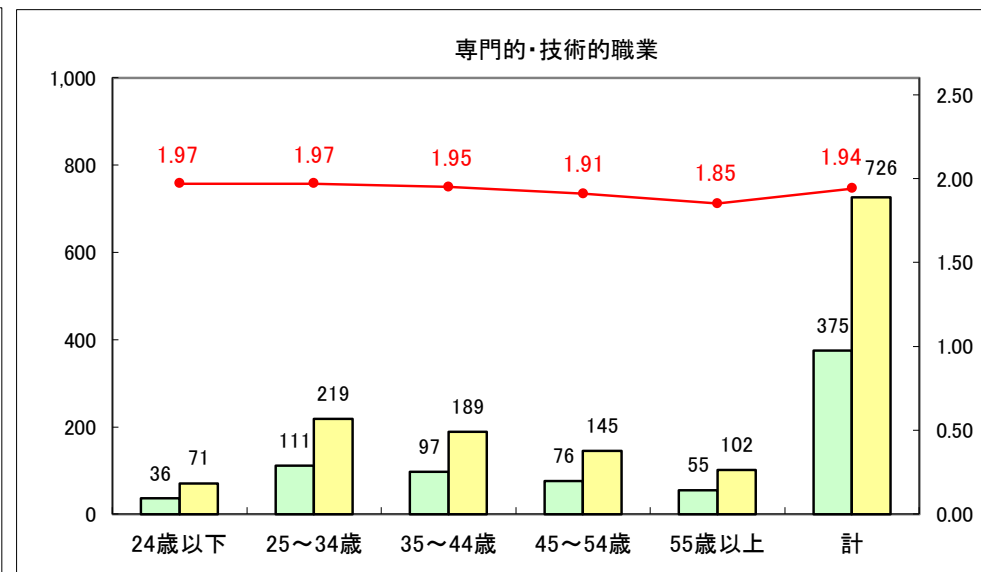

求人・求職バランスシート（常用＋常用パート）〔ハローワーク青森〕

平成30年2月

求人・求職バランスシート（常用＋常用パート）〔ハローワーク八戸〕

平成30年2月

求人・求職バランスシート（常用＋常用パート）〔ハローワーク弘前〕

平成30年2月

求人・求職バランスシート（常用＋常用パート）〔ハローワークむつ〕

平成30年2月