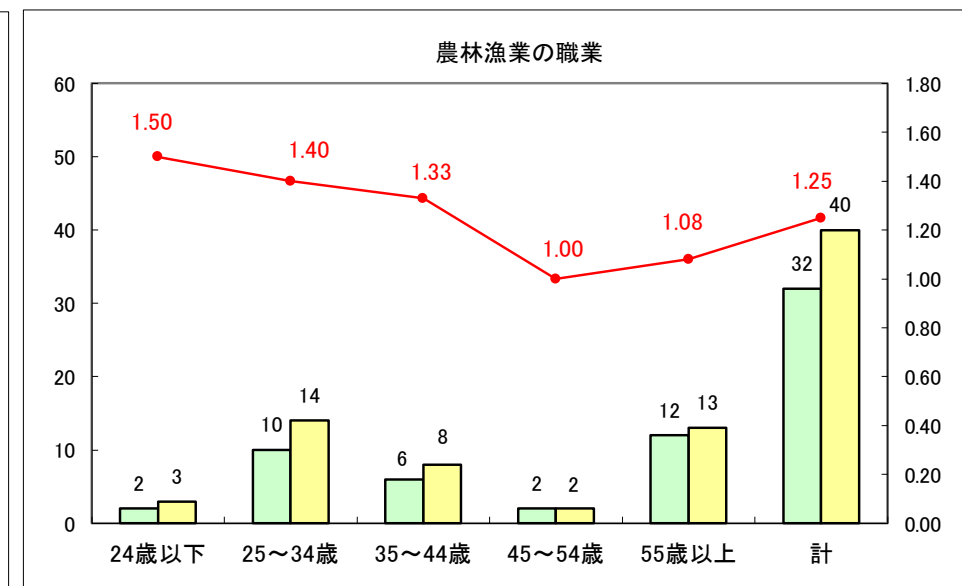

求人・求職バランスシート（常用＋常用パート）〔ハローワーク野辺地〕

平成30年2月

求人・求職バランスシート（常用＋常用パート）〔ハローワーク五所川原〕

平成30年2月

求人・求職バランスシート（常用＋常用パート）〔ハローワーク三沢〕

平成30年2月

求人・求職バランスシート（常用＋常用パート）〔ハローワーク＋和田〕

平成30年2月