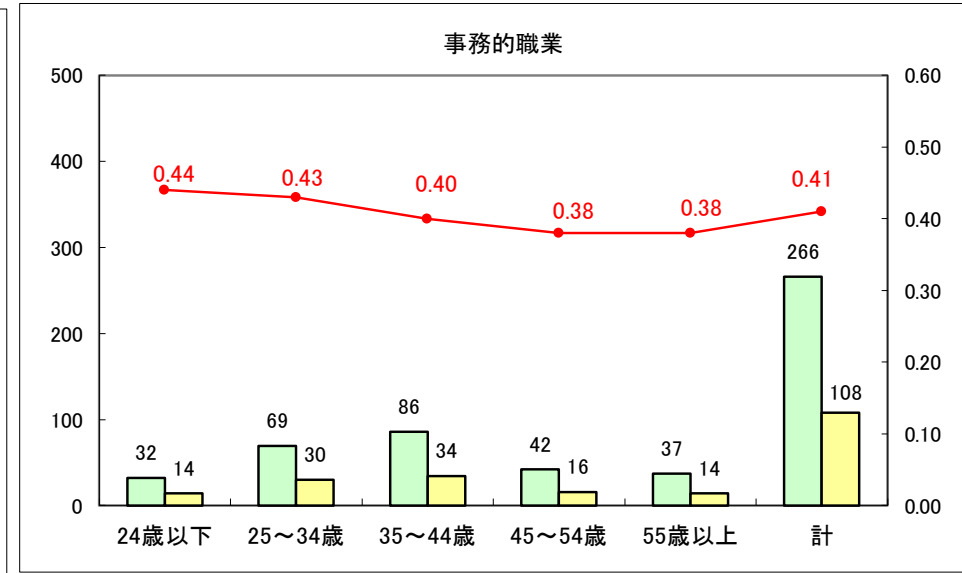

求人・求職バランスシート（常用＋常用パート）〔ハローワーク野辺地〕

平成30年2月

求人・求職バランスシート（常用＋常用パート）〔ハローワーク五所川原〕

平成30年2月

求人・求職バランスシート（常用＋常用パート）〔ハローワーク三沢〕

平成30年2月

求人・求職バランスシート（常用＋常用パート）〔ハローワーク＋和田〕

平成30年2月