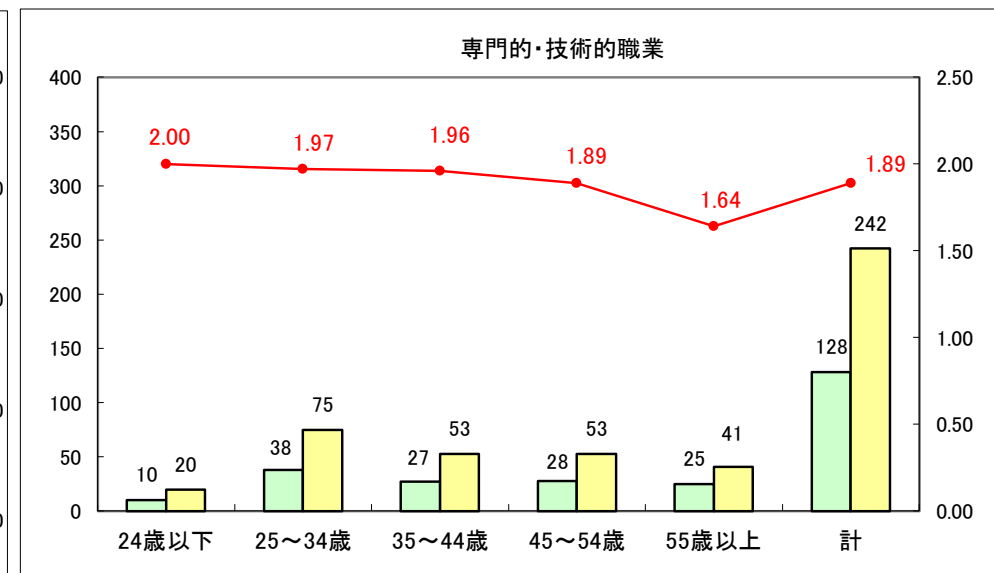

求人・求職バランスシート（常用＋常用パート）〔ハローワーク野辺地〕

平成30年2月

求人・求職バランスシート（常用＋常用パート）〔ハローワーク五所川原〕

平成30年2月

求人・求職バランスシート（常用＋常用パート）〔ハローワーク三沢〕

平成30年2月

求人・求職バランスシート（常用＋常用パート）〔ハローワーク＋和田〕

平成30年2月