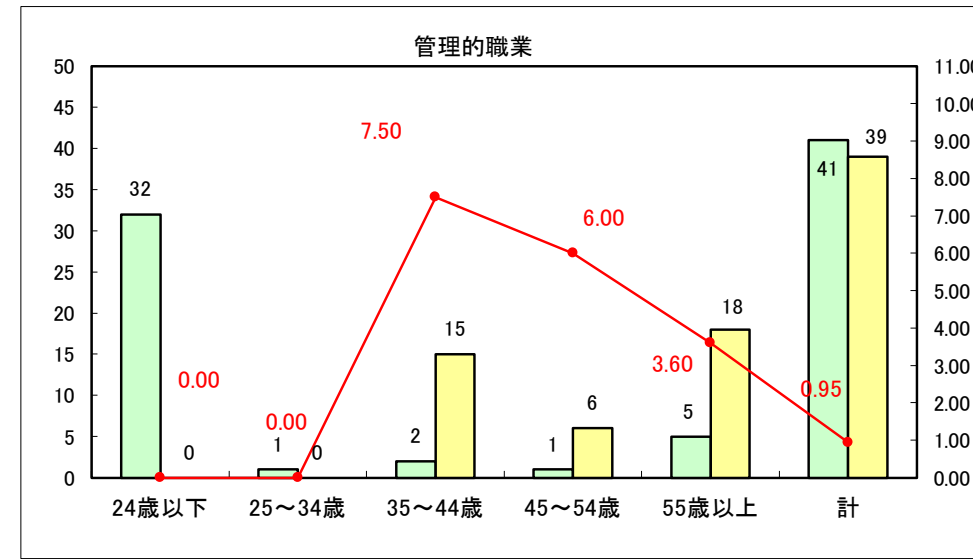

求人・求職バランスシート（常用＋常用パート）〔ハローワーク青森〕

平成30年2月

求人・求職バランスシート（常用＋常用パート）〔ハローワーク八戸〕

平成30年2月

求人・求職バランスシート（常用＋常用パート）〔ハローワーク弘前〕

平成30年2月

求人・求職バランスシート（常用＋常用パート）〔ハローワークむつ〕

平成30年2月