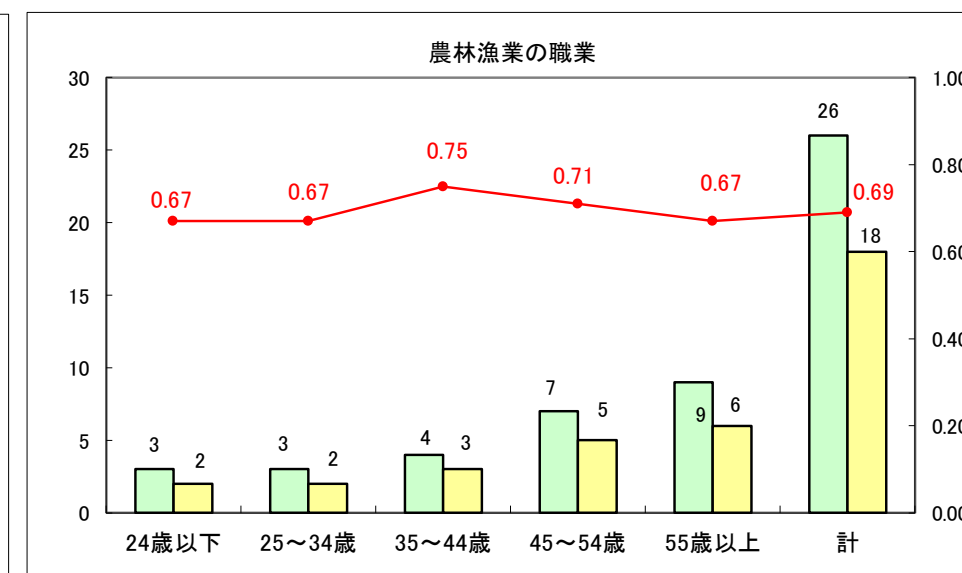

求人・求職バランスシート（常用＋常用パート）〔ハローワーク黒石〕

平成30年2月