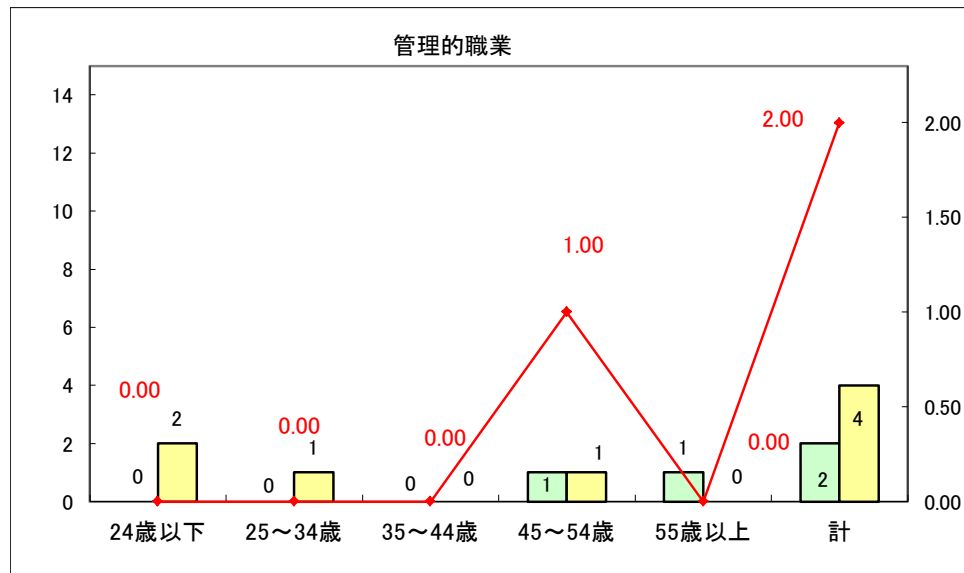

求人・求職バランスシート（常用＋常用パート）〔ハローワーク黒石〕

平成30年2月