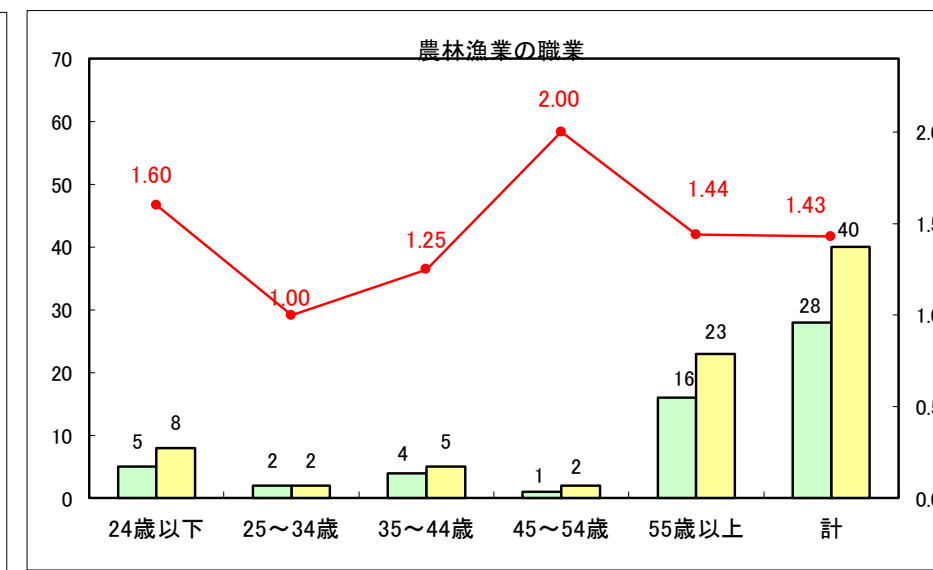

求人・求職バランスシート（常用＋常用パート）〔ハローワーク青森〕

平成30年2月

求人・求職バランスシート（常用＋常用パート）〔ハローワーク八戸〕

平成30年2月

求人・求職バランスシート（常用＋常用パート）〔ハローワーク弘前〕

平成30年2月

求人・求職バランスシート（常用＋常用パート）〔ハローワークむつ〕

平成30年2月