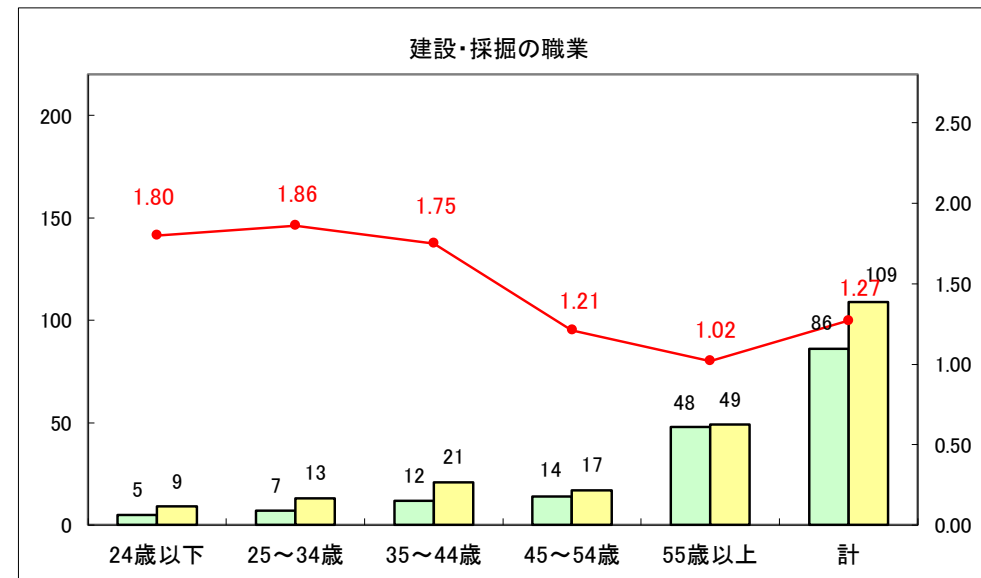

求人・求職バランスシート（常用＋常用パート）〔ハローワーク青森〕

平成30年2月

求人・求職バランスシート（常用＋常用パート）〔ハローワーク八戸〕

平成30年2月

求人・求職バランスシート（常用＋常用パート）〔ハローワーク弘前〕

平成30年2月

求人・求職バランスシート（常用＋常用パート）〔ハローワークむつ〕

平成30年2月