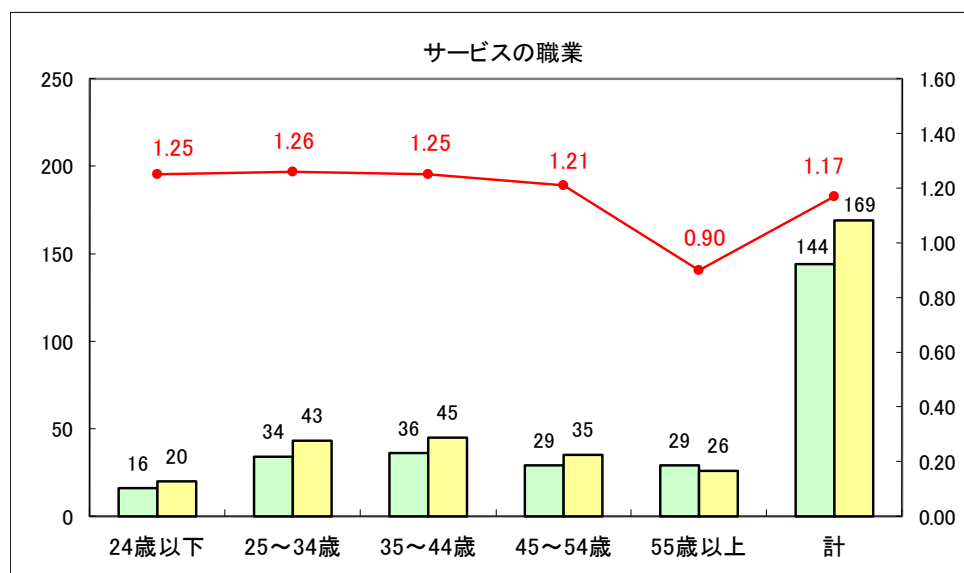

求人・求職バランスシート（常用＋常用パート）〔ハローワーク黒石〕

平成30年2月