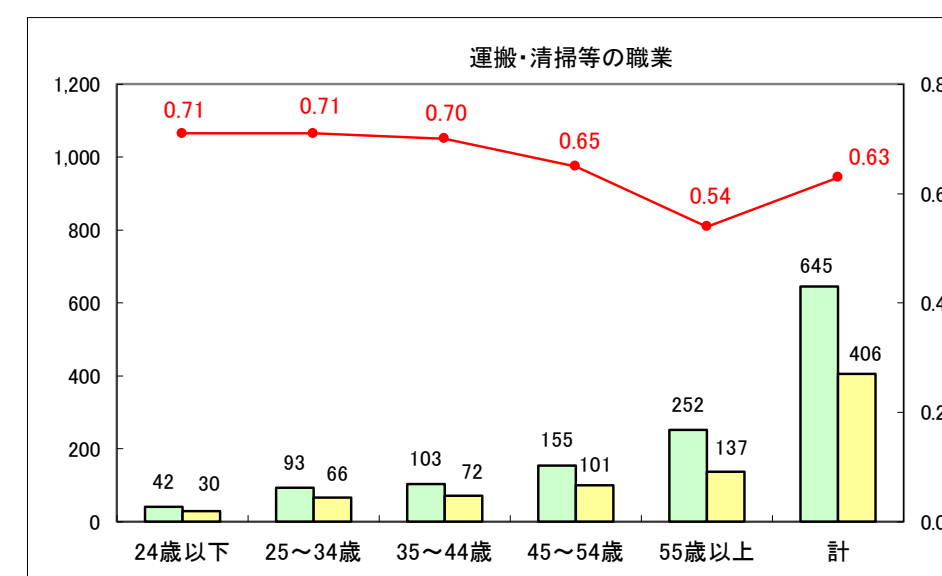

求人・求職バランスシート（常用＋常用パート）〔ハローワーク青森〕

平成30年2月

求人・求職バランスシート（常用＋常用パート）〔ハローワーク八戸〕

平成30年2月

求人・求職バランスシート（常用＋常用パート）〔ハローワーク弘前〕

平成30年2月

求人・求職バランスシート（常用＋常用パート）〔ハローワークむつ〕

平成30年2月