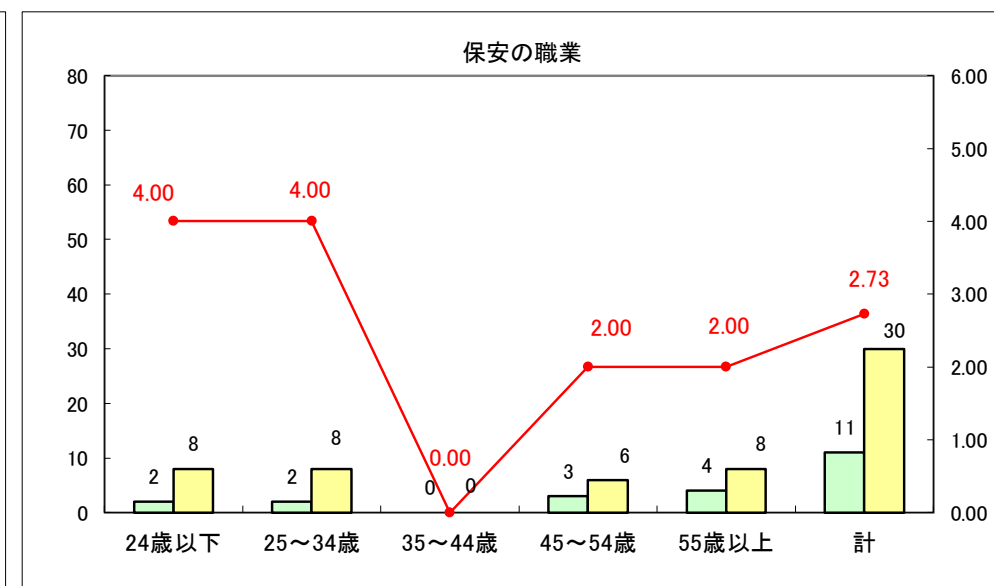

求人・求職バランスシート（常用＋常用パート）〔ハローワーク野辺地〕

平成30年2月

求人・求職バランスシート（常用＋常用パート）〔ハローワーク五所川原〕

平成30年2月

求人・求職バランスシート（常用＋常用パート）〔ハローワーク三沢〕

平成30年2月

求人・求職バランスシート（常用＋常用パート）〔ハローワーク＋和田〕

平成30年2月