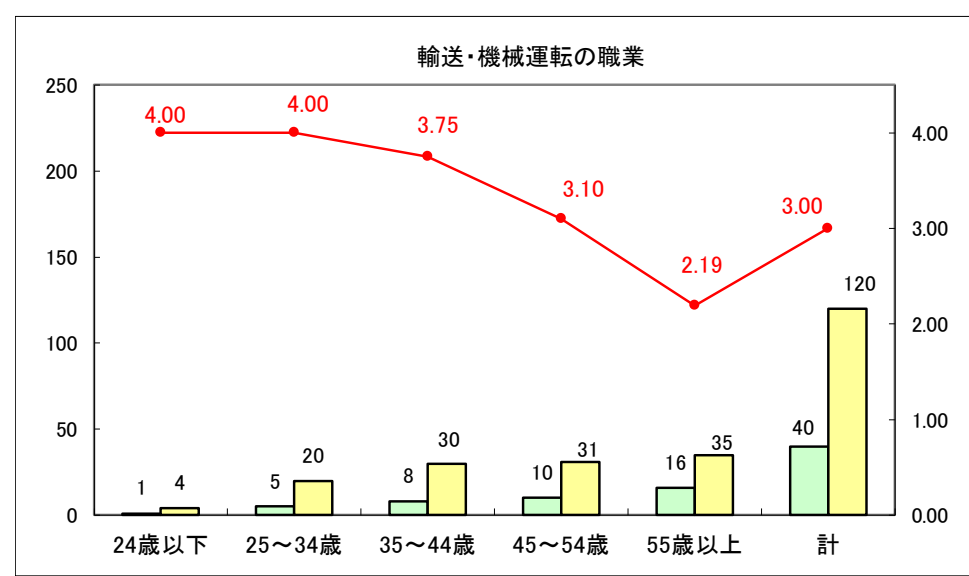

求人・求職バランスシート（常用＋常用パート）〔ハローワーク野辺地〕

平成30年2月

求人・求職バランスシート（常用＋常用パート）〔ハローワーク五所川原〕

平成30年2月

求人・求職バランスシート（常用＋常用パート）〔ハローワーク三沢〕

平成30年2月

求人・求職バランスシート（常用＋常用パート）〔ハローワーク＋和田〕

平成30年2月