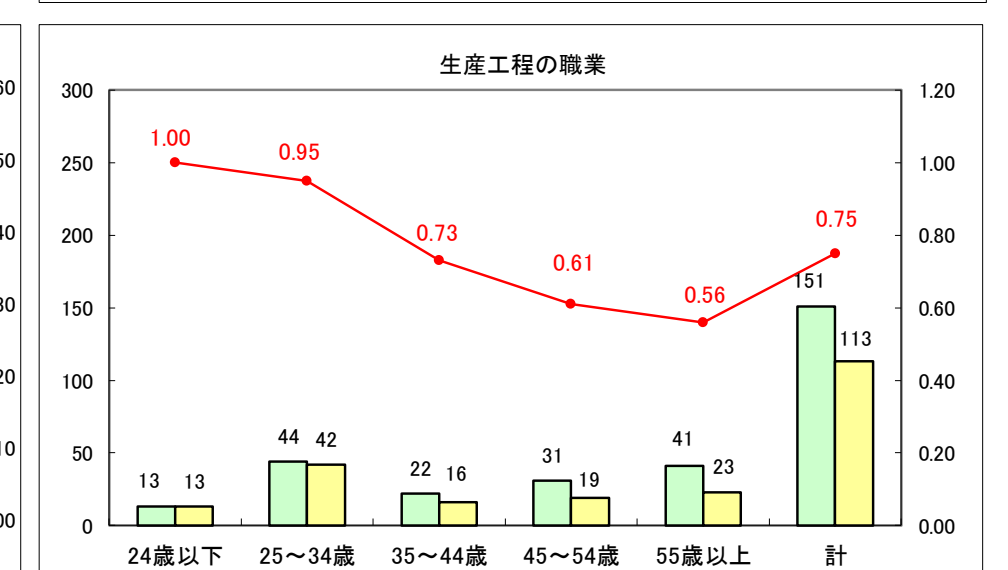

求人・求職バランスシート（常用＋常用パート）〔ハローワーク五所川原〕

平成30年2月