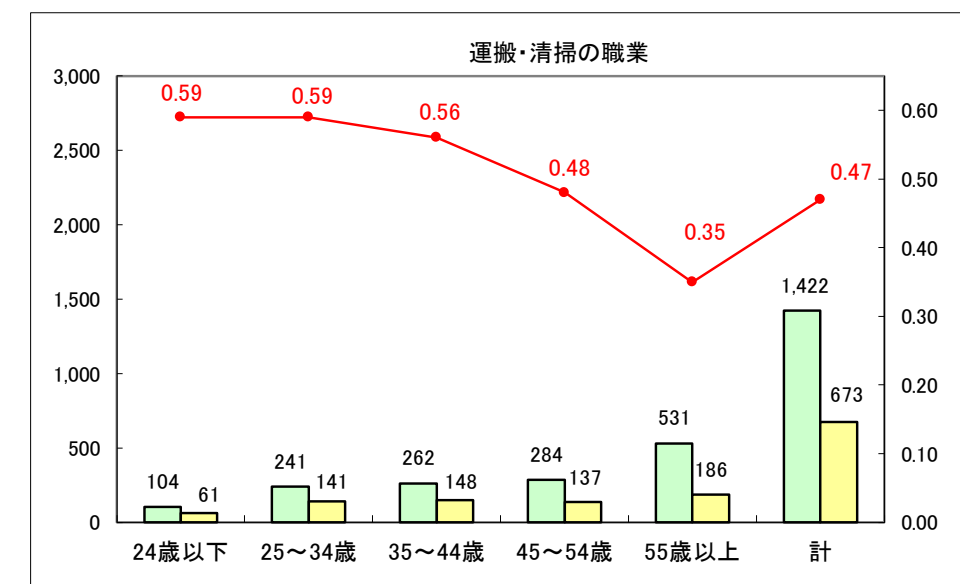

求人・求職バランスシート（常用＋常用パート）〔ハローワーク青森〕

平成30年2月

求人・求職バランスシート（常用＋常用パート）〔ハローワーク八戸〕

平成30年2月

求人・求職バランスシート（常用＋常用パート）〔ハローワーク弘前〕

平成30年2月

求人・求職バランスシート（常用＋常用パート）〔ハローワークむつ〕

平成30年2月