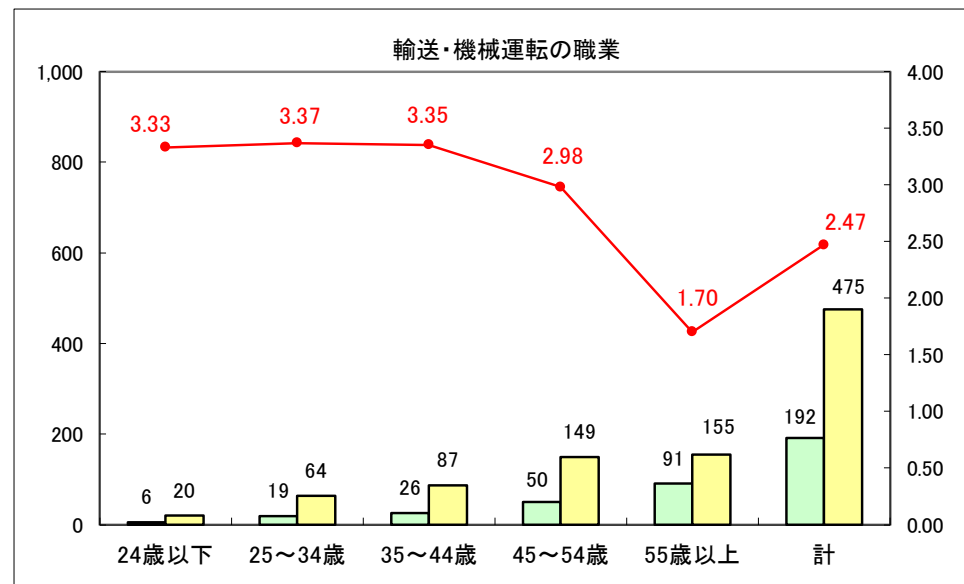

求人・求職バランスシート（常用＋常用パート）〔ハローワーク青森〕

平成30年2月

求人・求職バランスシート（常用＋常用パート）〔ハローワーク八戸〕

平成30年2月

求人・求職バランスシート（常用＋常用パート）〔ハローワーク弘前〕

平成30年2月

求人・求職バランスシート（常用＋常用パート）〔ハローワークむつ〕

平成30年2月