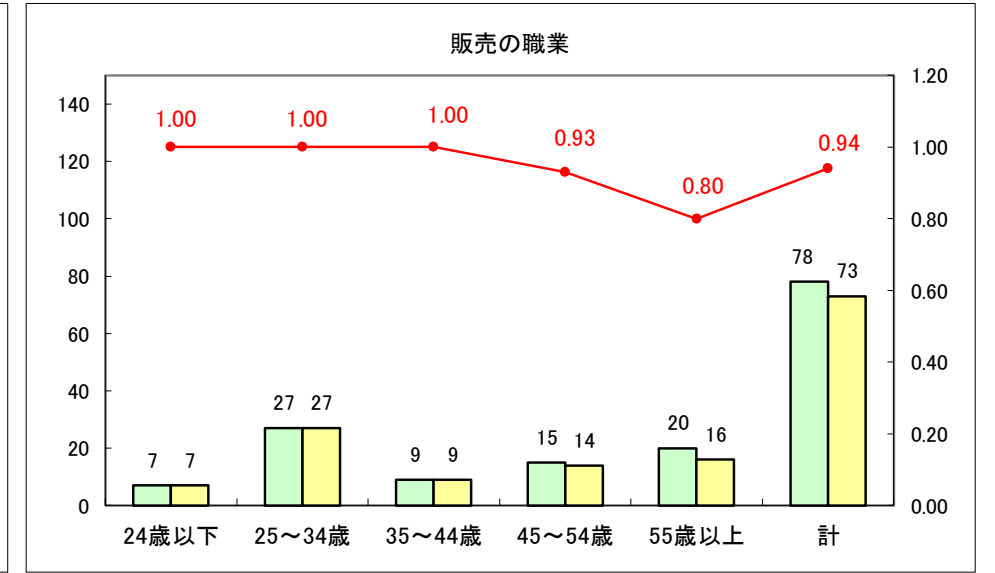

求人・求職バランスシート（常用＋常用パート）〔ハローワーク野辺地〕

平成30年2月

求人・求職バランスシート（常用＋常用パート）〔ハローワーク五所川原〕

平成30年2月

求人・求職バランスシート（常用＋常用パート）〔ハローワーク三沢〕

平成30年2月

求人・求職バランスシート（常用＋常用パート）〔ハローワーク＋和田〕

平成30年2月