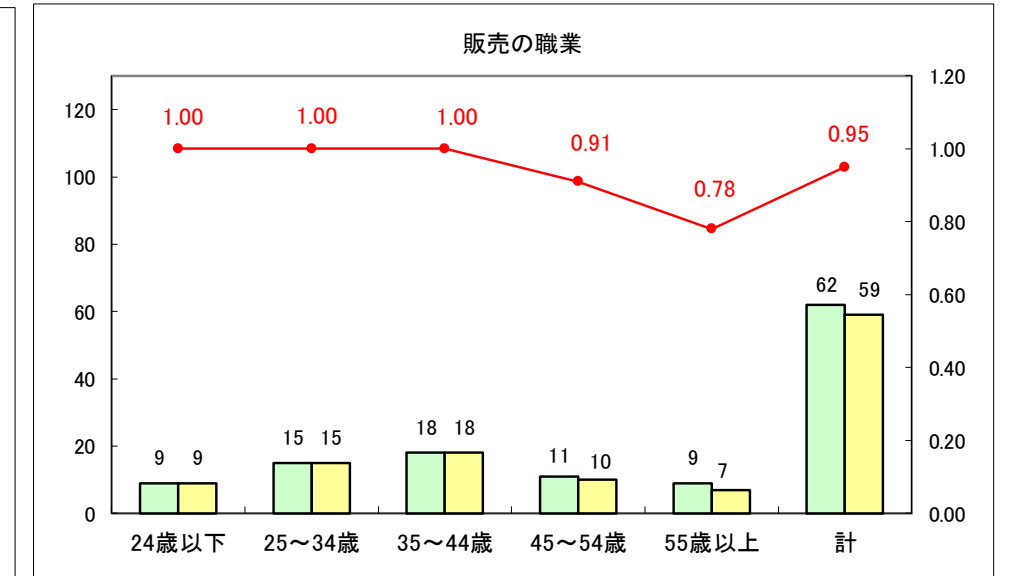

求人・求職バランスシート（常用＋常用パート）〔ハローワーク野辺地〕

平成30年2月