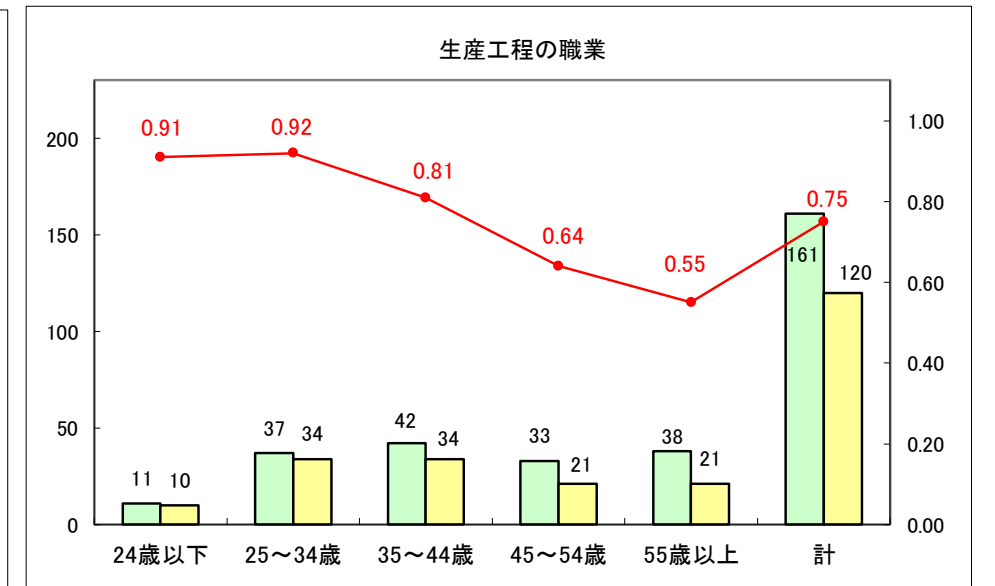

求人・求職バランスシート（常用＋常用パート）〔ハローワーク野辺地〕

平成30年2月

求人・求職バランスシート（常用＋常用パート）〔ハローワーク五所川原〕

平成30年2月

求人・求職バランスシート（常用＋常用パート）〔ハローワーク三沢〕

平成30年2月

求人・求職バランスシート（常用＋常用パート）〔ハローワーク＋和田〕

平成30年2月