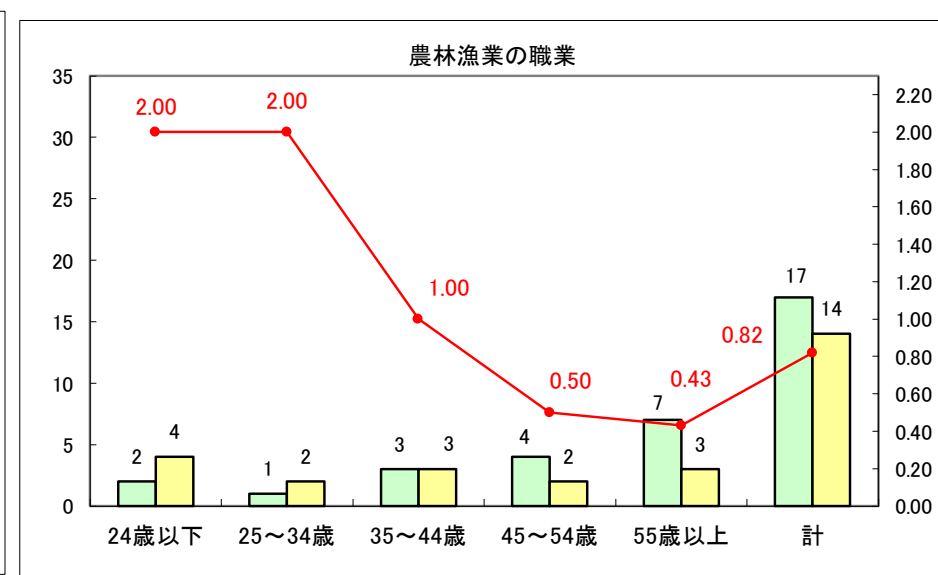

求人・求職バランスシート（常用＋常用パート）〔ハローワーク青森〕

平成30年2月

求人・求職バランスシート（常用＋常用パート）〔ハローワーク八戸〕

平成30年2月

求人・求職バランスシート（常用＋常用パート）〔ハローワーク弘前〕

平成30年2月

求人・求職バランスシート（常用＋常用パート）〔ハローワークむつ〕

平成30年2月