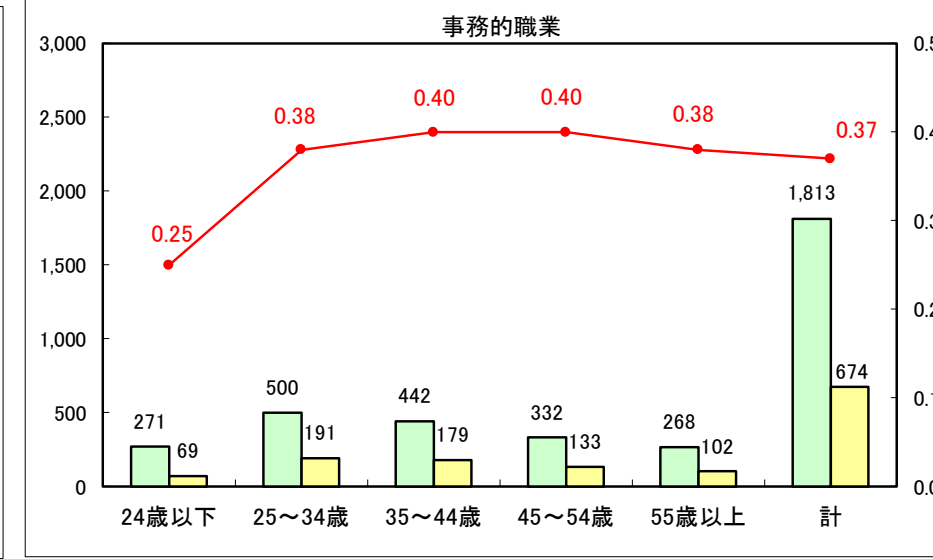

求人・求職バランスシート（常用＋常用パート）〔ハローワーク青森〕

平成30年2月

求人・求職バランスシート（常用＋常用パート）〔ハローワーク八戸〕

平成30年2月

求人・求職バランスシート（常用＋常用パート）〔ハローワーク弘前〕

平成30年2月

求人・求職バランスシート（常用＋常用パート）〔ハローワークむつ〕

平成30年2月