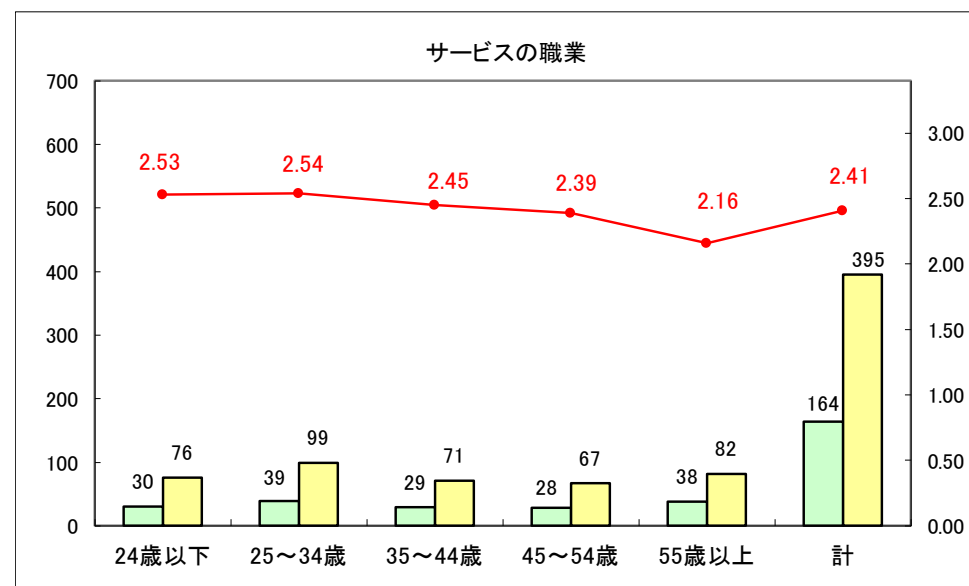

求人・求職バランスシート（常用＋常用パート）〔ハローワーク野辺地〕

平成30年2月

求人・求職バランスシート（常用＋常用パート）〔ハローワーク五所川原〕

平成30年2月

求人・求職バランスシート（常用＋常用パート）〔ハローワーク三沢〕

平成30年2月

求人・求職バランスシート（常用＋常用パート）〔ハローワーク＋和田〕

平成30年2月