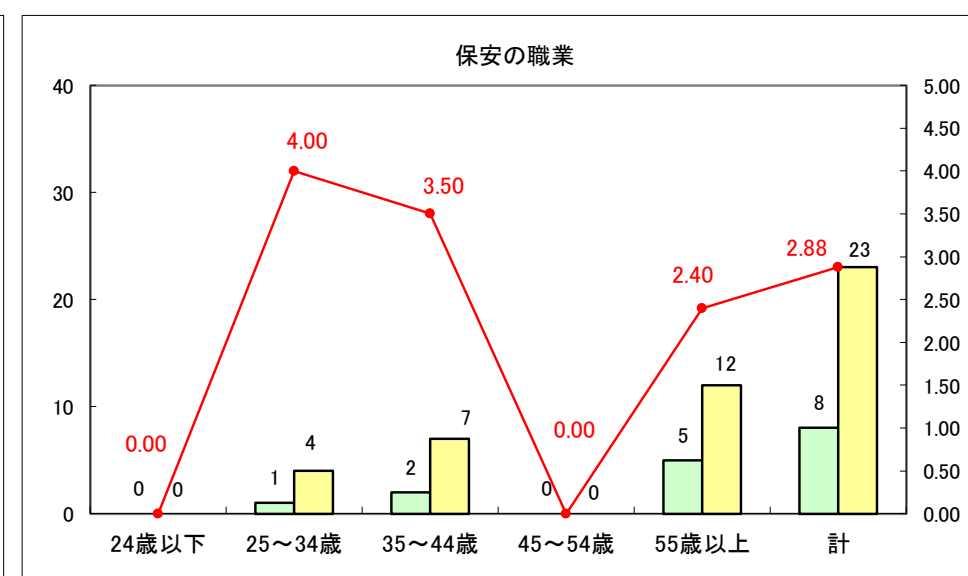

求人・求職バランスシート（常用＋常用パート）〔ハローワーク野辺地〕

平成30年2月