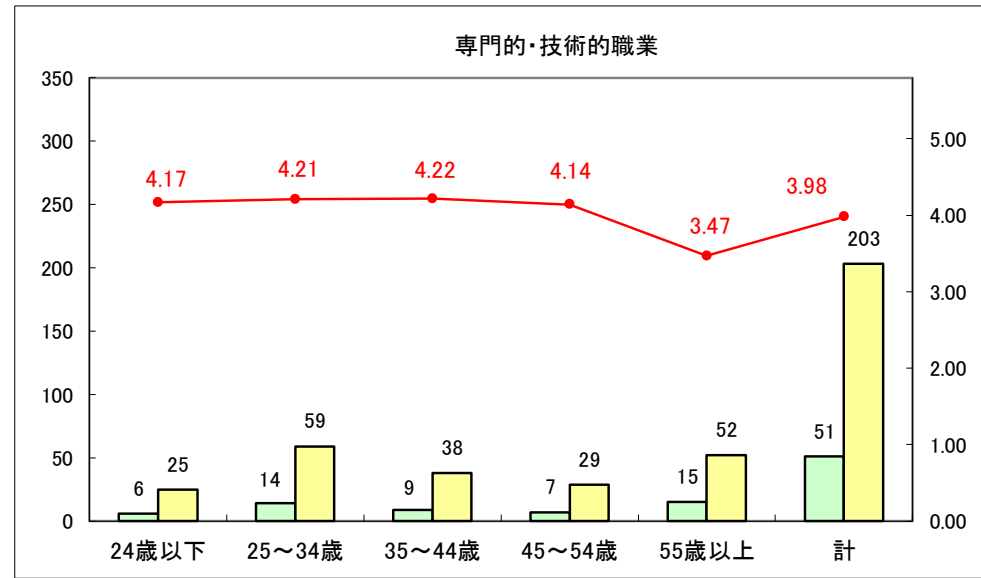

求人・求職バランスシート（常用＋常用パート）〔ハローワーク青森〕

平成30年2月

求人・求職バランスシート（常用＋常用パート）〔ハローワーク八戸〕

平成30年2月

求人・求職バランスシート（常用＋常用パート）〔ハローワーク弘前〕

平成30年2月

求人・求職バランスシート（常用＋常用パート）〔ハローワークむつ〕

平成30年2月