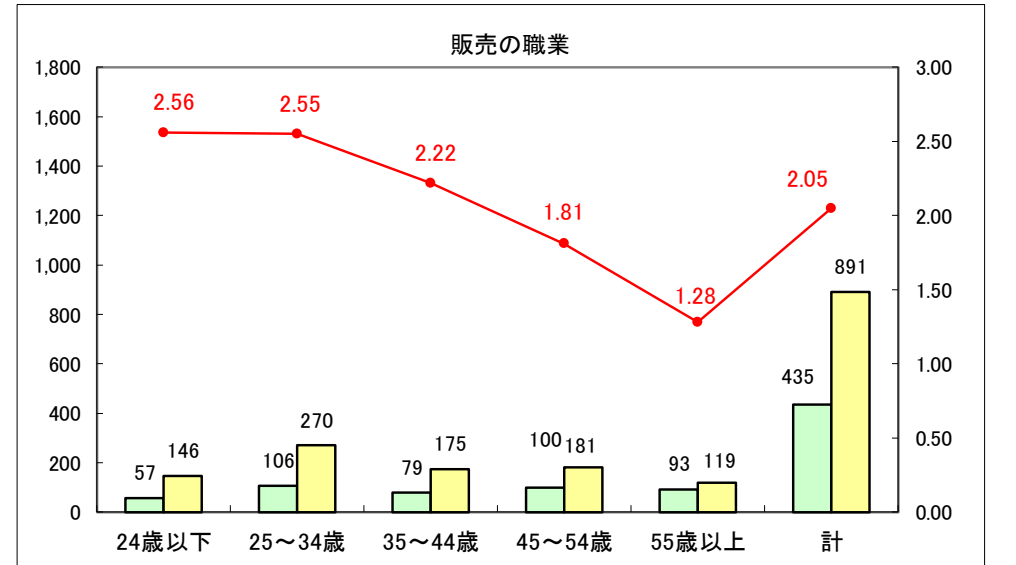

求人・求職バランスシート（常用＋常用パート）〔ハローワーク青森〕

平成30年2月

求人・求職バランスシート（常用＋常用パート）〔ハローワーク八戸〕

平成30年2月

求人・求職バランスシート（常用＋常用パート）〔ハローワーク弘前〕

平成30年2月

求人・求職バランスシート（常用＋常用パート）〔ハローワークむつ〕

平成30年2月