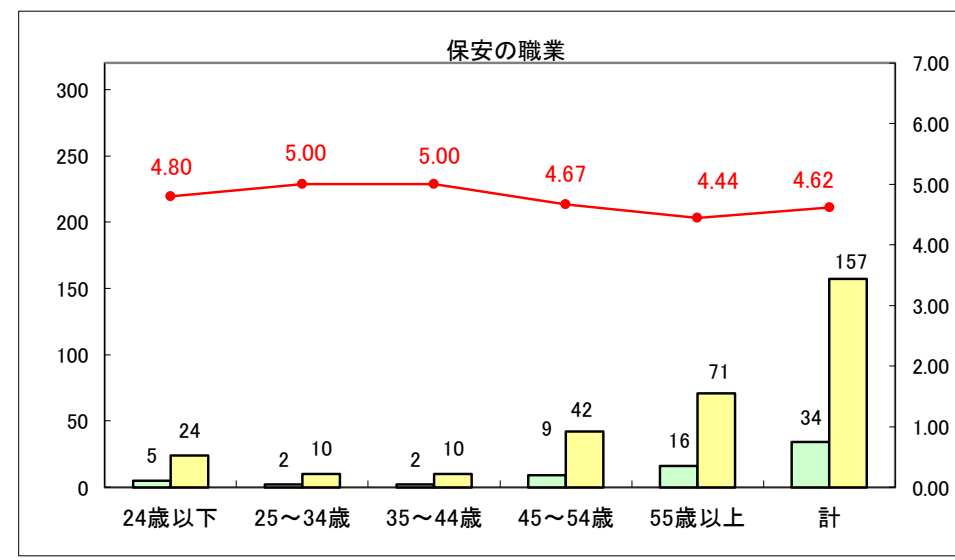

求人・求職バランスシート（常用＋常用パート）〔ハローワーク青森〕

平成30年2月

求人・求職バランスシート（常用＋常用パート）〔ハローワーク八戸〕

平成30年2月

求人・求職バランスシート（常用＋常用パート）〔ハローワーク弘前〕

平成30年2月

求人・求職バランスシート（常用＋常用パート）〔ハローワークむつ〕

平成30年2月