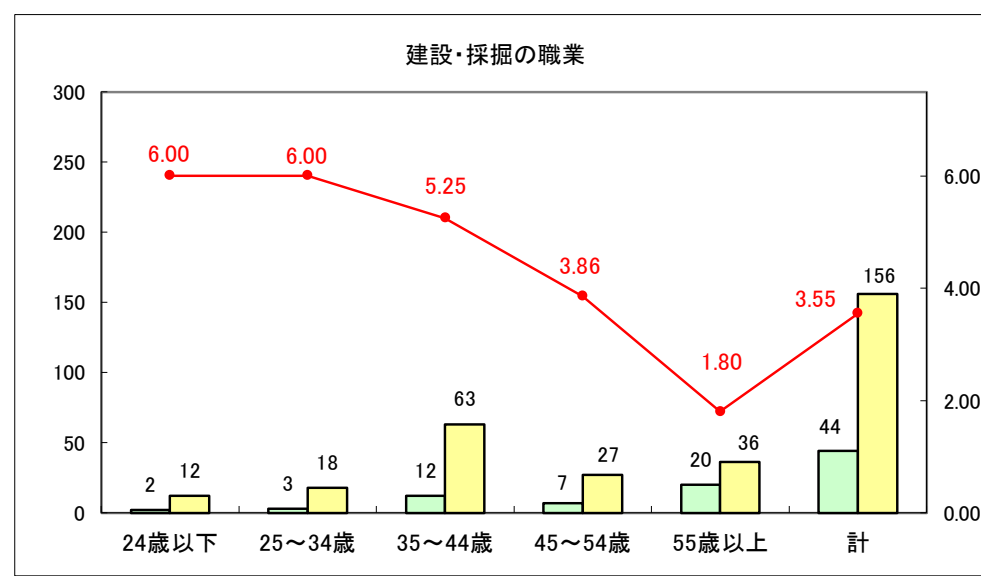

求人・求職バランスシート（常用＋常用パート）〔ハローワーク野辺地〕

平成30年2月

求人・求職バランスシート（常用＋常用パート）〔ハローワーク五所川原〕

平成30年2月

求人・求職バランスシート（常用＋常用パート）〔ハローワーク三沢〕

平成30年2月

求人・求職バランスシート（常用＋常用パート）〔ハローワーク＋和田〕

平成30年2月