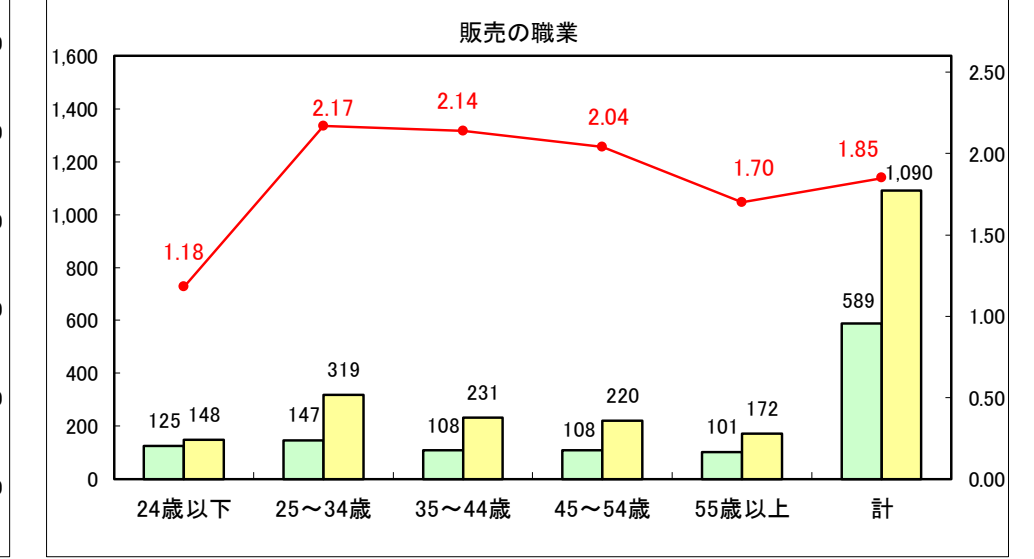

求人・求職バランスシート（常用＋常用パート）〔ハローワーク青森〕

平成30年2月

求人・求職バランスシート（常用＋常用パート）〔ハローワーク八戸〕

平成30年2月

求人・求職バランスシート（常用＋常用パート）〔ハローワーク弘前〕

平成30年2月

求人・求職バランスシート（常用＋常用パート）〔ハローワークむつ〕

平成30年2月