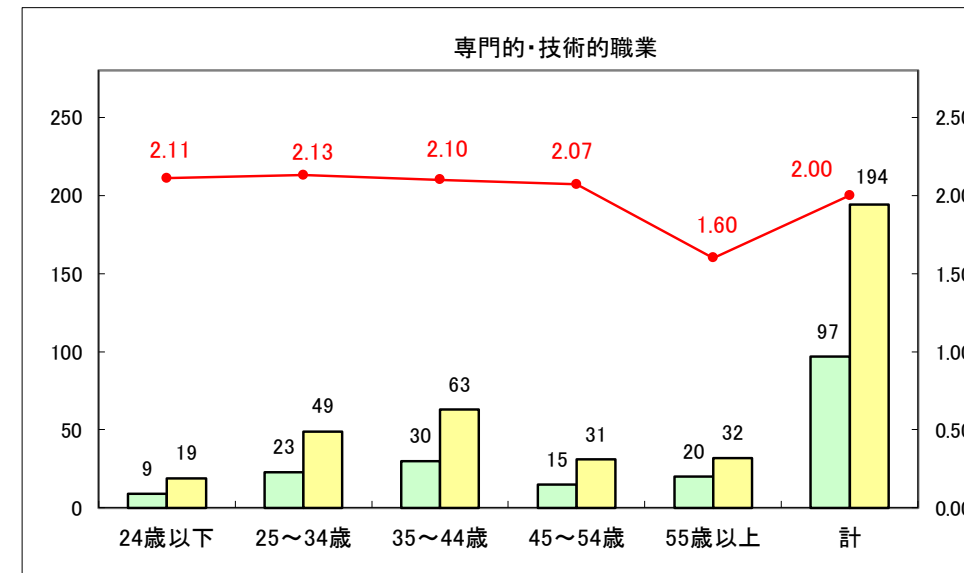

求人・求職バランスシート（常用＋常用パート）〔ハローワーク黒石〕

平成30年2月