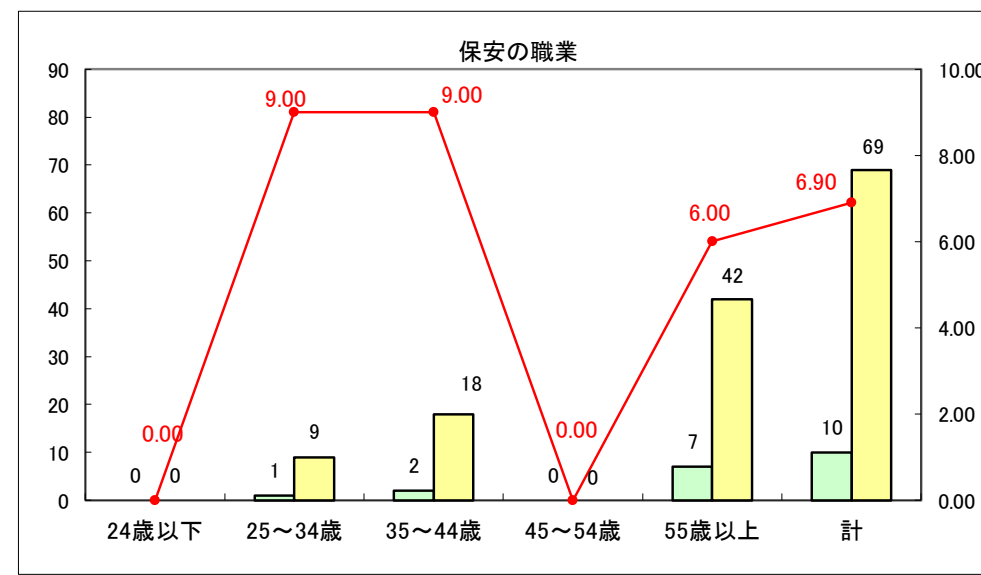

求人・求職バランスシート（常用＋常用パート）〔ハローワーク青森〕

平成30年2月

求人・求職バランスシート（常用＋常用パート）〔ハローワーク八戸〕

平成30年2月

求人・求職バランスシート（常用＋常用パート）〔ハローワーク弘前〕

平成30年2月

求人・求職バランスシート（常用＋常用パート）〔ハローワークむつ〕

平成30年2月