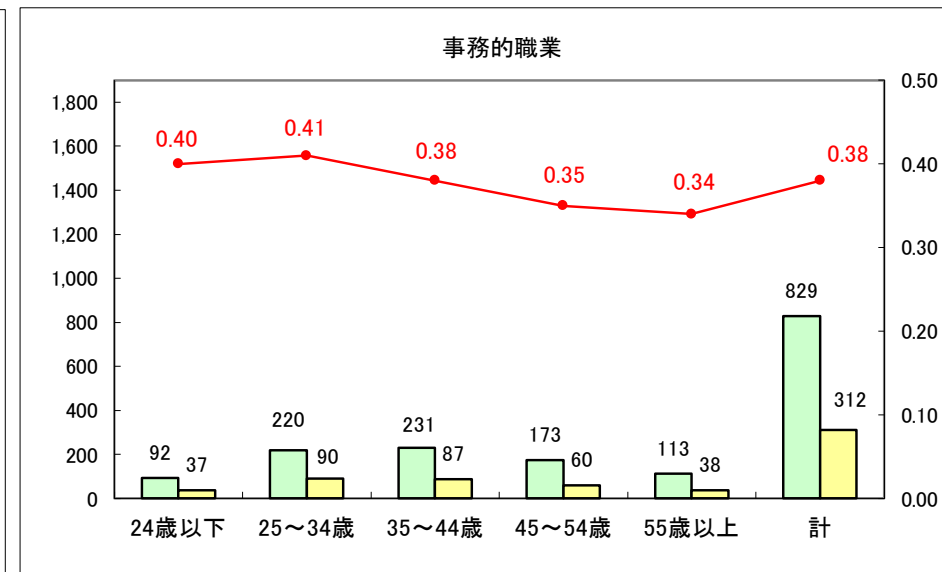

求人・求職バランスシート（常用＋常用パート）〔ハローワーク青森〕

平成30年2月

求人・求職バランスシート（常用＋常用パート）〔ハローワーク八戸〕

平成30年2月

求人・求職バランスシート（常用＋常用パート）〔ハローワーク弘前〕

平成30年2月

求人・求職バランスシート（常用＋常用パート）〔ハローワークむつ〕

平成30年2月