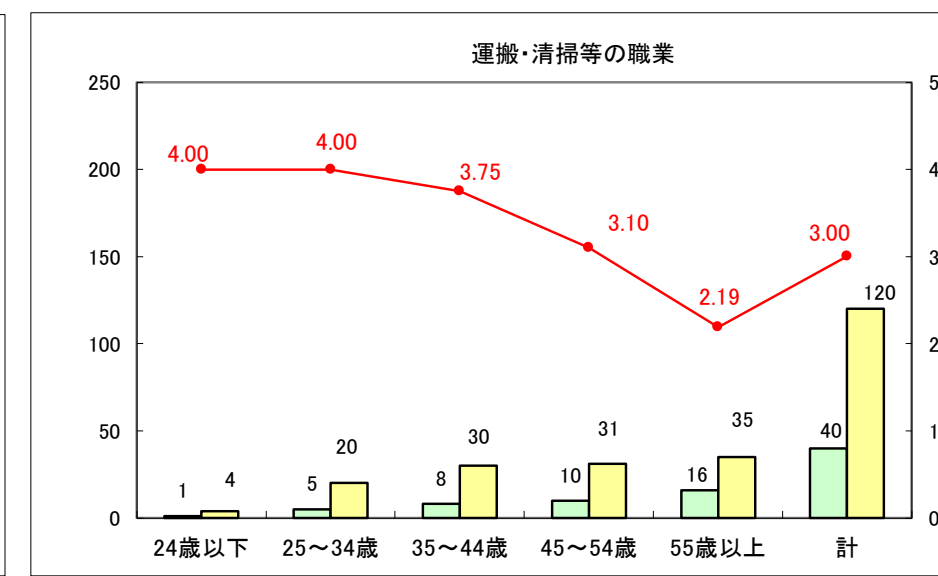

求人・求職バランスシート（常用＋常用パート）〔ハローワーク野辺地〕

平成30年2月

求人・求職バランスシート（常用＋常用パート）〔ハローワーク五所川原〕

平成30年2月

求人・求職バランスシート（常用＋常用パート）〔ハローワーク三沢〕

平成30年2月

求人・求職バランスシート（常用＋常用パート）〔ハローワーク＋和田〕

平成30年2月