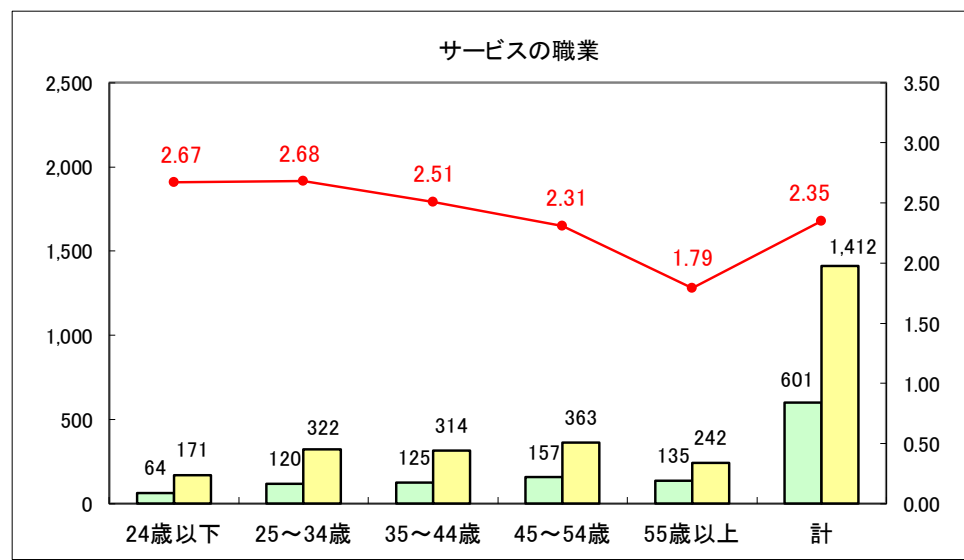

求人・求職バランスシート（常用＋常用パート）〔ハローワーク青森〕

平成30年2月

求人・求職バランスシート（常用＋常用パート）〔ハローワーク八戸〕

平成30年2月

求人・求職バランスシート（常用＋常用パート）〔ハローワーク弘前〕

平成30年2月

求人・求職バランスシート（常用＋常用パート）〔ハローワークむつ〕

平成30年2月