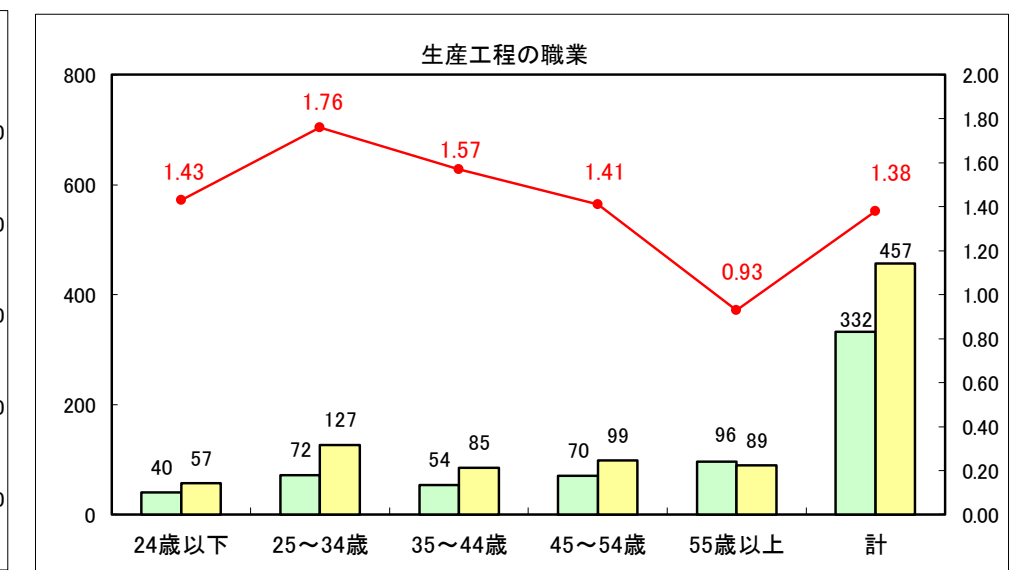

求人・求職バランスシート（常用＋常用パート）〔ハローワーク青森〕

平成30年2月

求人・求職バランスシート（常用＋常用パート）〔ハローワーク八戸〕

平成30年2月

求人・求職バランスシート（常用＋常用パート）〔ハローワーク弘前〕

平成30年2月

求人・求職バランスシート（常用＋常用パート）〔ハローワークむつ〕

平成30年2月