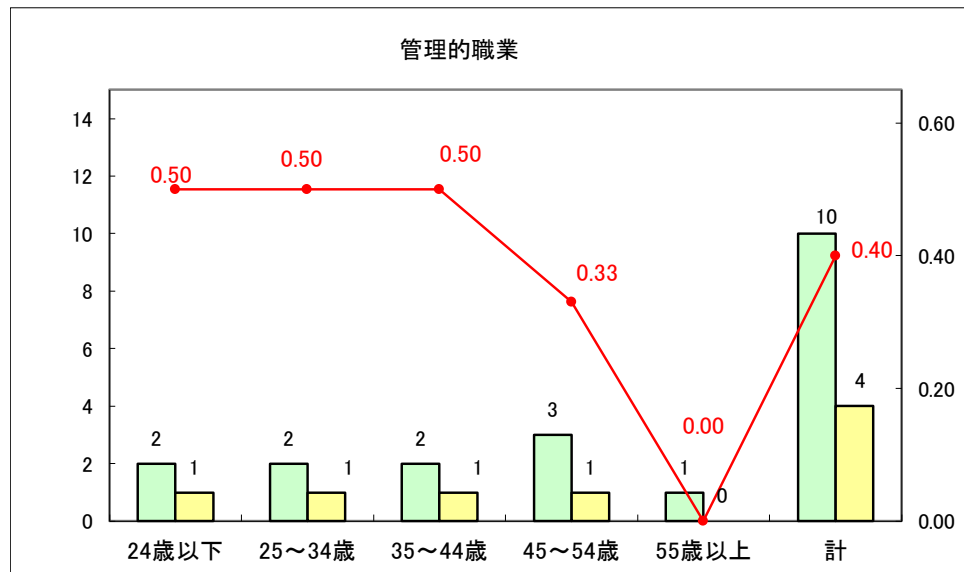

求人・求職バランスシート（常用＋常用パート）〔ハローワーク青森〕

平成30年2月

求人・求職バランスシート（常用＋常用パート）〔ハローワーク八戸〕

平成30年2月

求人・求職バランスシート（常用＋常用パート）〔ハローワーク弘前〕

平成30年2月

求人・求職バランスシート（常用＋常用パート）〔ハローワークむつ〕

平成30年2月