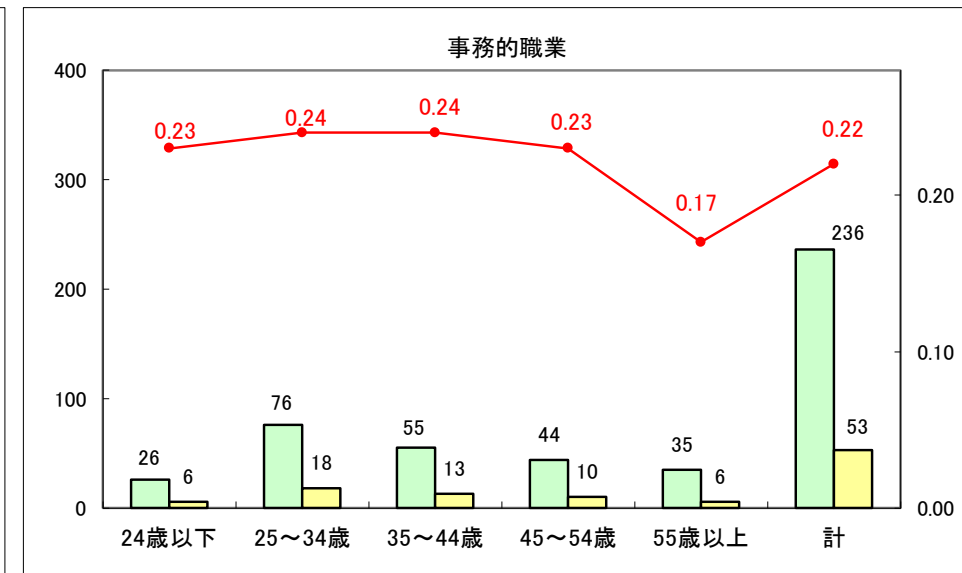

求人・求職バランスシート（常用＋常用パート）〔ハローワーク黒石〕

平成30年2月