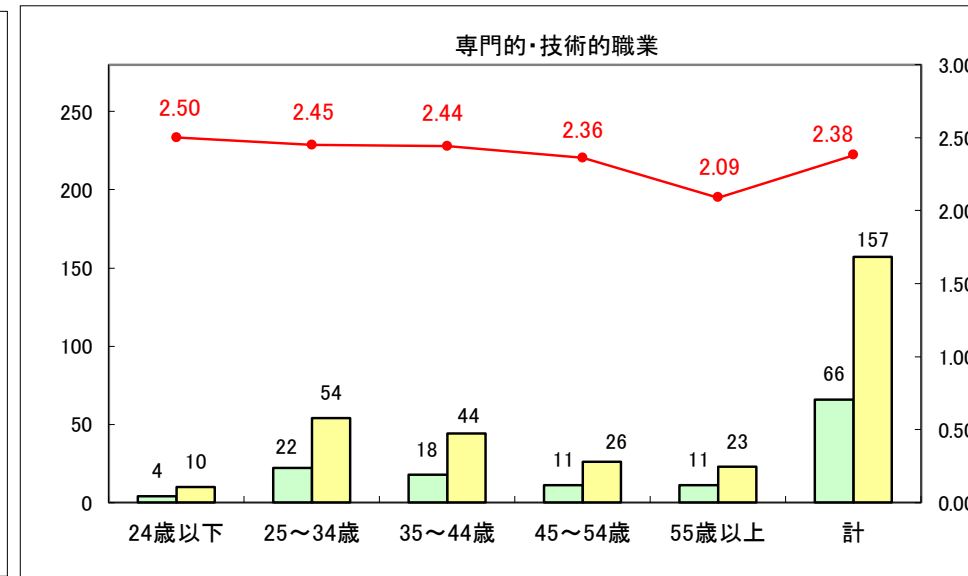

求人・求職バランスシート（常用＋常用パート）〔ハローワーク野辺地〕

平成30年2月