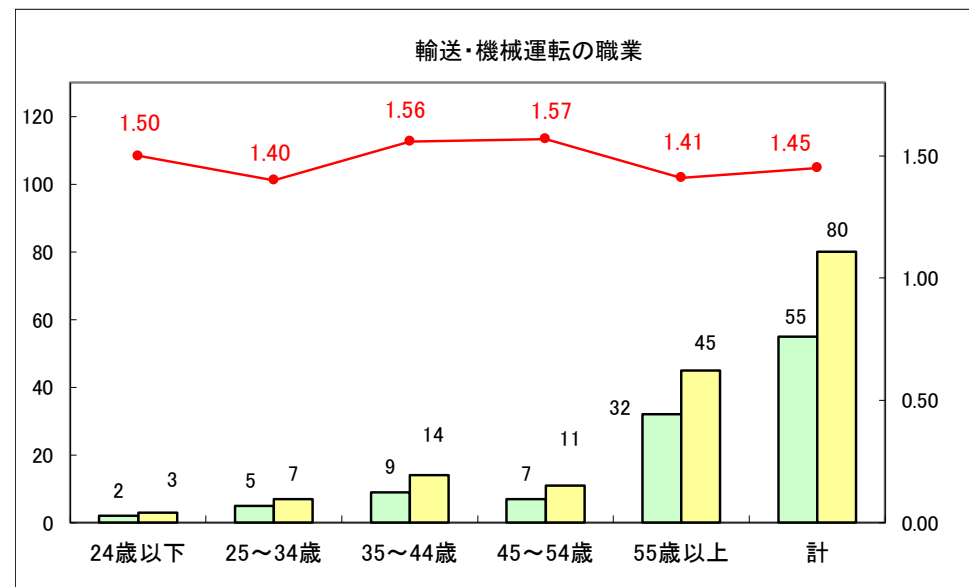

求人・求職バランスシート（常用＋常用パート）〔ハローワーク野辺地〕

平成30年2月

求人・求職バランスシート（常用＋常用パート）〔ハローワーク五所川原〕

平成30年2月

求人・求職バランスシート（常用＋常用パート）〔ハローワーク三沢〕

平成30年2月

求人・求職バランスシート（常用＋常用パート）〔ハローワーク＋和田〕

平成30年2月