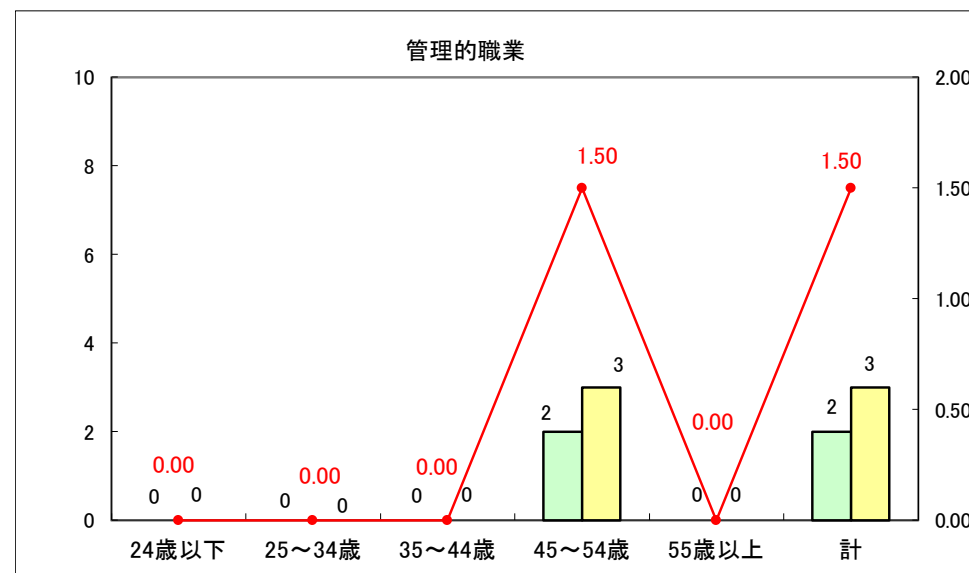

求人・求職バランスシート（常用＋常用パート）〔ハローワーク野辺地〕

平成30年2月

求人・求職バランスシート（常用＋常用パート）〔ハローワーク五所川原〕

平成30年2月

求人・求職バランスシート（常用＋常用パート）〔ハローワーク三沢〕

平成30年2月

求人・求職バランスシート（常用＋常用パート）〔ハローワーク＋和田〕

平成30年2月