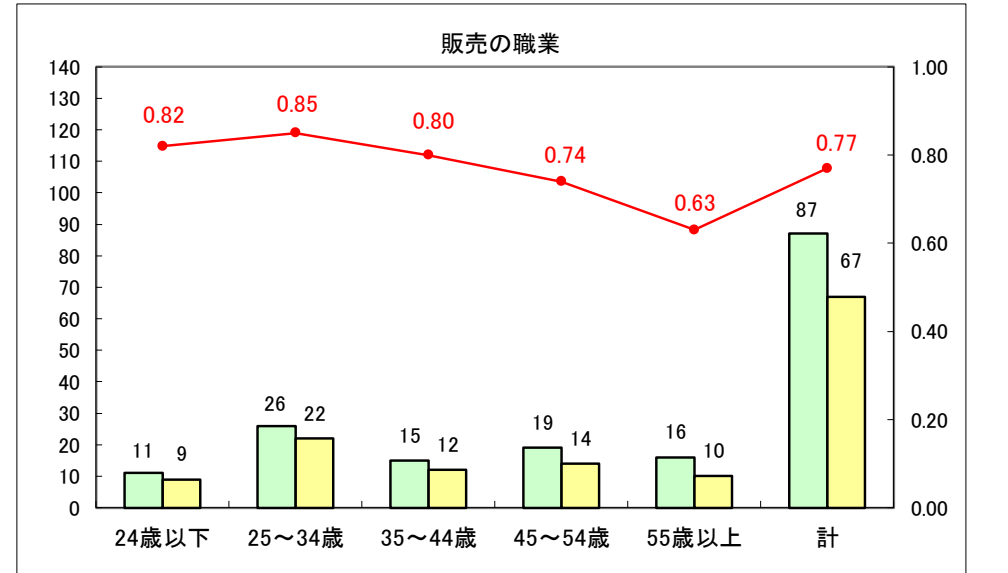

求人・求職バランスシート（常用＋常用パート）〔ハローワーク黒石〕

平成30年2月