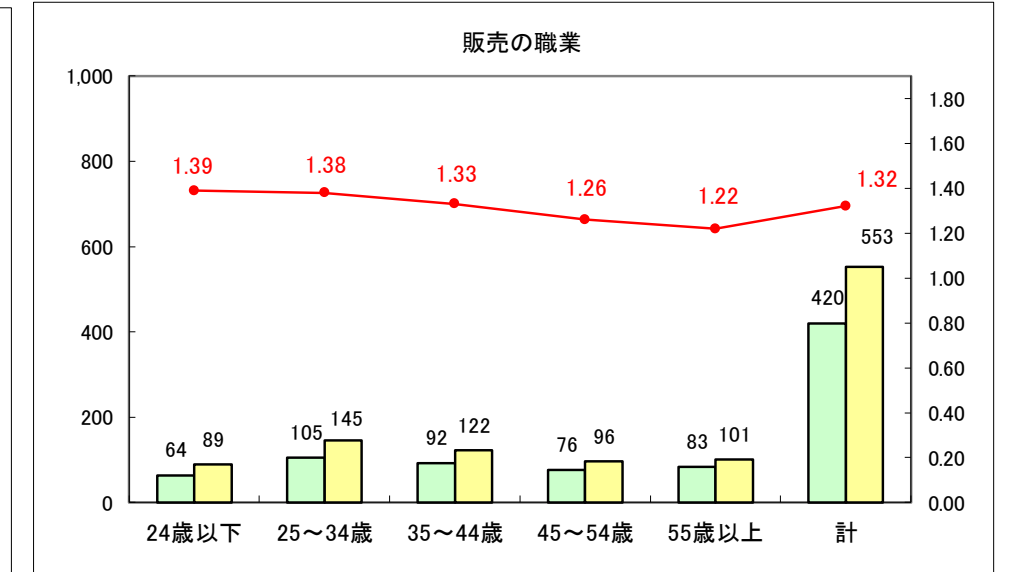

求人・求職バランスシート（常用＋常用パート）〔ハローワーク青森〕

平成30年2月

求人・求職バランスシート（常用＋常用パート）〔ハローワーク八戸〕

平成30年2月

求人・求職バランスシート（常用＋常用パート）〔ハローワーク弘前〕

平成30年2月

求人・求職バランスシート（常用＋常用パート）〔ハローワークむつ〕

平成30年2月