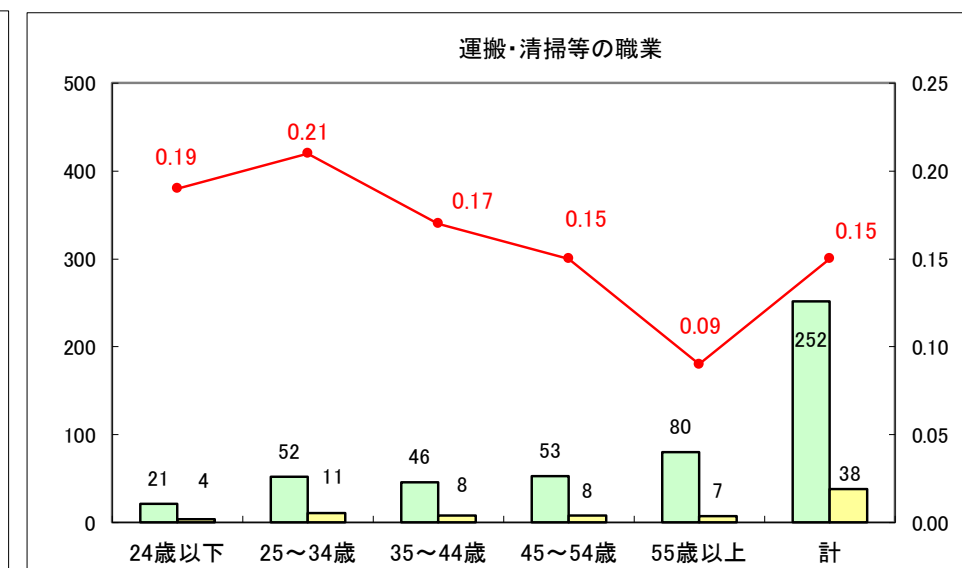

求人・求職バランスシート（常用＋常用パート）〔ハローワーク黒石〕

平成30年2月