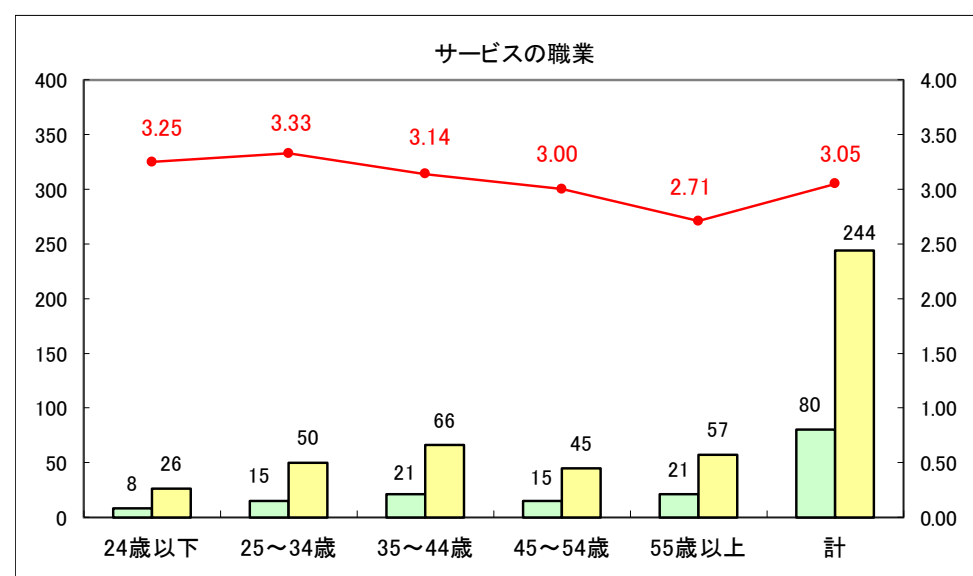

求人・求職バランスシート（常用＋常用パート）〔ハローワーク野辺地〕

平成30年2月