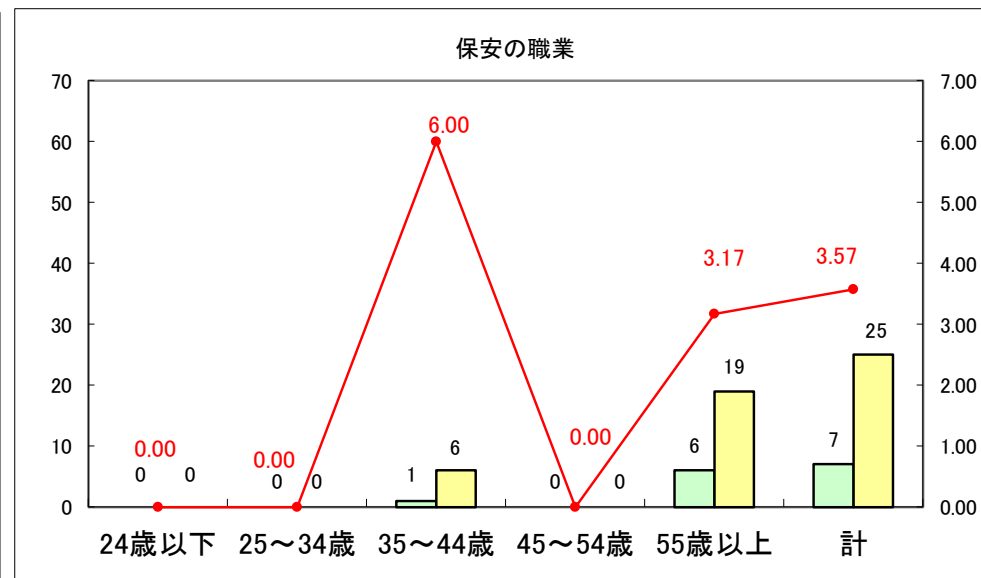

求人・求職バランスシート（常用＋常用パート）〔ハローワーク野辺地〕

平成30年2月

求人・求職バランスシート（常用＋常用パート）〔ハローワーク五所川原〕

平成30年2月

求人・求職バランスシート（常用＋常用パート）〔ハローワーク三沢〕

平成30年2月

求人・求職バランスシート（常用＋常用パート）〔ハローワーク＋和田〕

平成30年2月