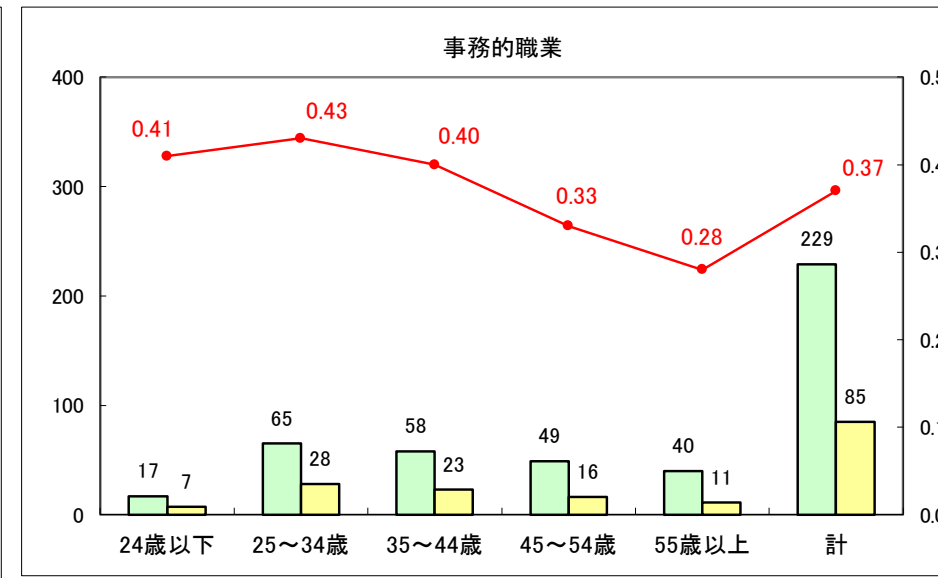

求人・求職バランスシート（常用＋常用パート）〔ハローワーク野辺地〕

平成30年2月

求人・求職バランスシート（常用＋常用パート）〔ハローワーク五所川原〕

平成30年2月

求人・求職バランスシート（常用＋常用パート）〔ハローワーク三沢〕

平成30年2月

求人・求職バランスシート（常用＋常用パート）〔ハローワーク＋和田〕

平成30年2月