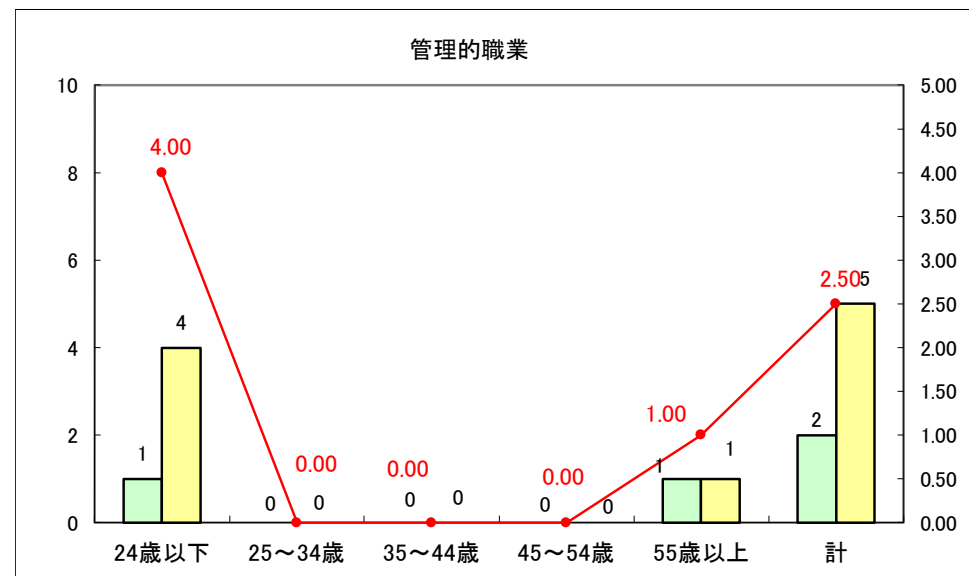

求人・求職バランスシート（常用＋常用パート）〔ハローワーク五所川原〕

平成30年2月