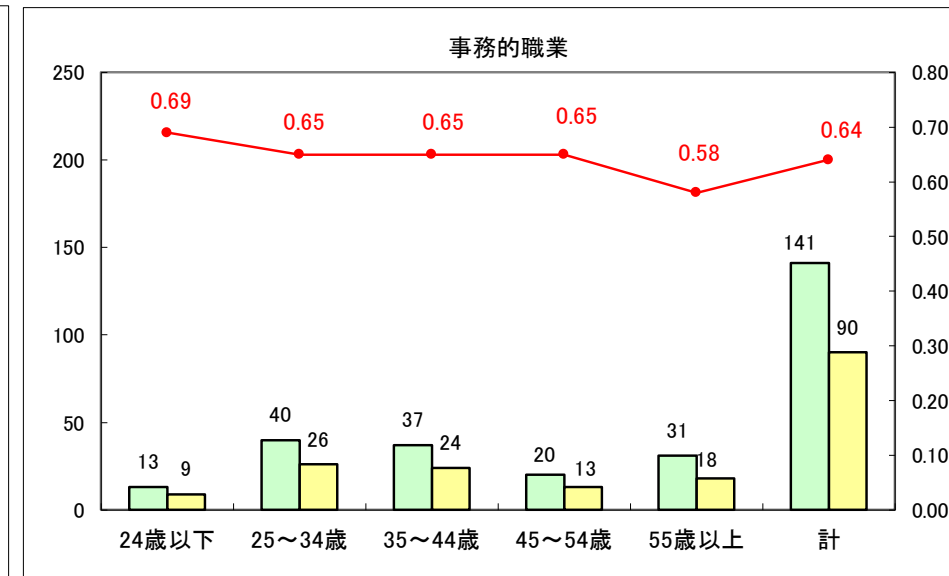

求人・求職バランスシート（常用＋常用パート）〔ハローワーク野辺地〕

平成30年2月