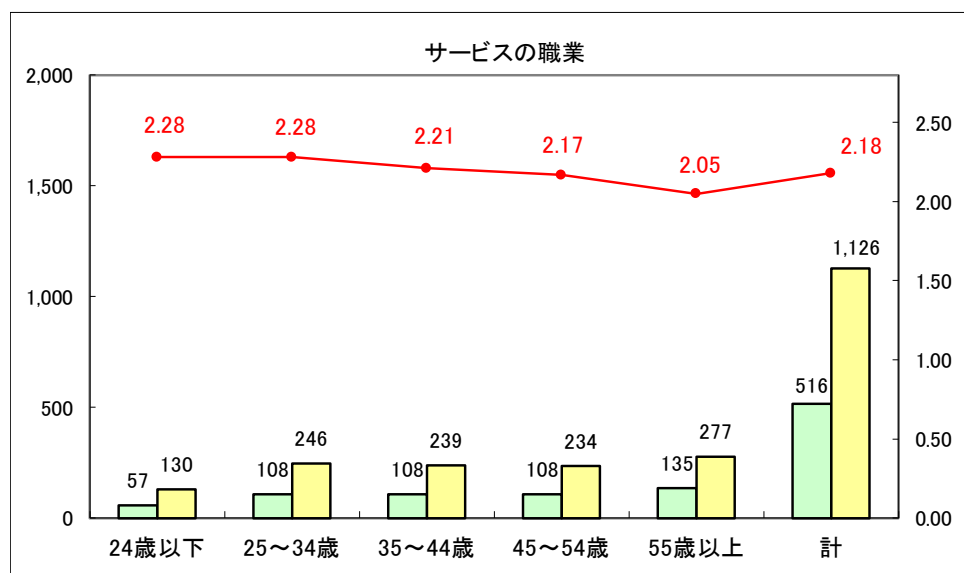

求人・求職バランスシート（常用＋常用パート）〔ハローワーク青森〕

平成30年2月

求人・求職バランスシート（常用＋常用パート）〔ハローワーク八戸〕

平成30年2月

求人・求職バランスシート（常用＋常用パート）〔ハローワーク弘前〕

平成30年2月

求人・求職バランスシート（常用＋常用パート）〔ハローワークむつ〕

平成30年2月