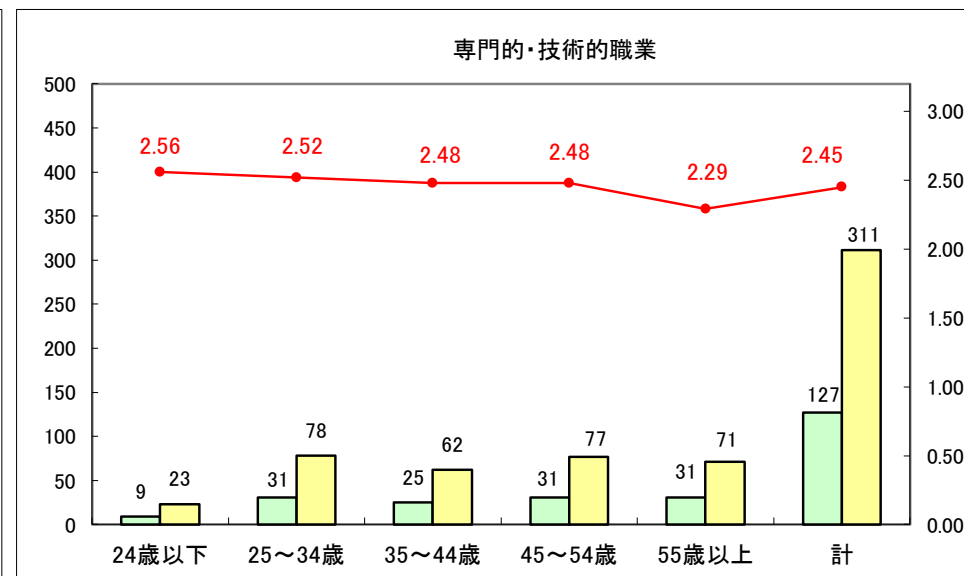

求人・求職バランスシート（常用＋常用パート）〔ハローワーク五所川原〕

平成30年2月