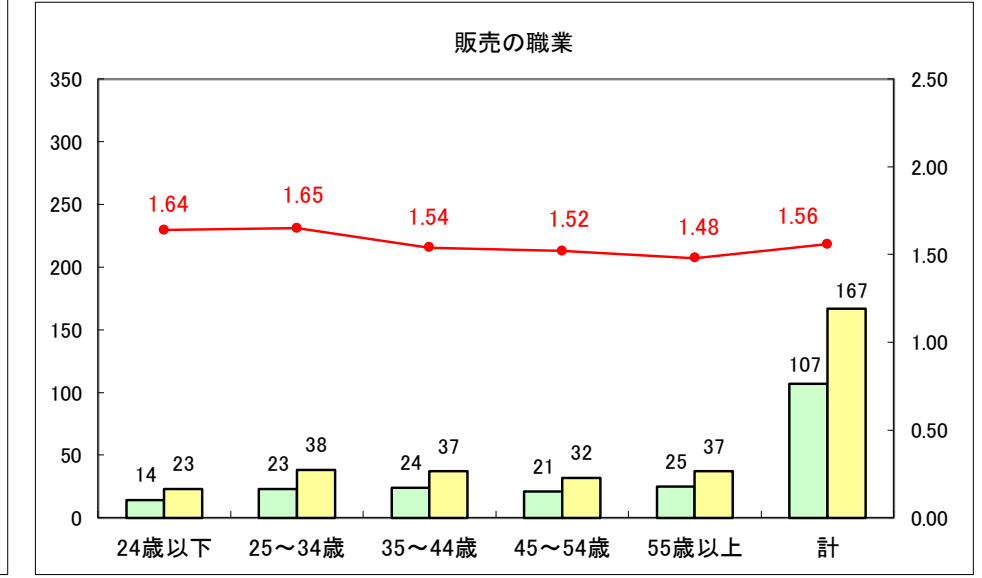

求人・求職バランスシート（常用＋常用パート）〔ハローワーク青森〕

平成30年2月

求人・求職バランスシート（常用＋常用パート）〔ハローワーク八戸〕

平成30年2月

求人・求職バランスシート（常用＋常用パート）〔ハローワーク弘前〕

平成30年2月

求人・求職バランスシート（常用＋常用パート）〔ハローワークむつ〕

平成30年2月