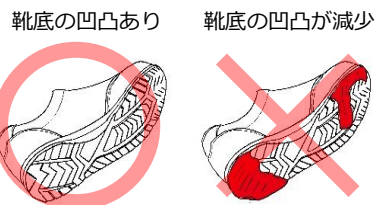

## 屈曲性

親指から小指の  
付け根を適度に  
曲げられますか？

靴の屈曲性が悪いと、疲労の蓄積、擦り足になり  
やすく、つまずきの原因となります。

## 重量バランス

靴の前後の重さの  
バランスは  
とれていますか？

靴の重量がつま先部に偏っていると、歩行時につ  
ま先部が上がりやすく、つまずきやすくなります。

## つま先部の高さ

つま先から床面  
まで一定の高さ  
がありますか？

つま先の高さが低いと、ちょっとした段差につま  
ずきやすくなります。

## 靴底の減り具合

靴底がすり減って  
いませんか？

靴底の減りが大きい  
靴は、滑りやすくなります