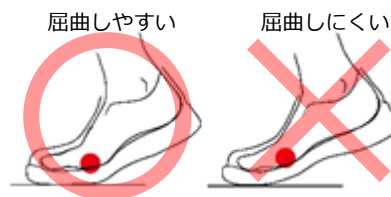

# 転倒予防のために 適切な「靴」を選びましょう

## サイズ

靴と足はフィットして  
いますか？

足に合った靴は疲労の  
軽減、事故の防止に  
つながります。

## 屈曲性

親指から小指の  
付け根を適度に  
曲げられますか？

靴の屈曲性が悪いと、疲労の蓄積、擦り足になり  
やすく、つまずきの原因となります。

## つま先部の高さ

つま先から床面  
まで一定の高さ  
がありますか？

つま先の高さが低いと、ちょっとした段差につま  
ずきやすくなります。