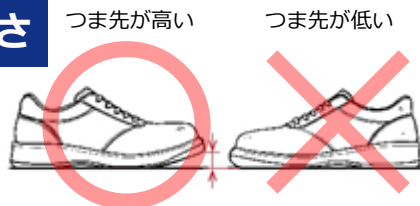

## サイズ

靴と足はフィットして  
いますか？

足に合った靴は疲労の  
軽減、事故の防止に  
つながります。

## 屈曲性

親指から小指の  
付け根を適度に  
曲げられますか？

靴の屈曲性が悪いと、疲労の蓄積、擦り足になり  
やすく、つまずきの原因となります。

## 重量バランス

靴の前後の重さの  
バランスは  
とれていますか？

靴の重量がつま先部に偏っていると、歩行時につ  
ま先部が上がりやすく、つまずきやすくなります。

## つま先部の高さ

つま先から床面  
まで一定の高さ  
がありますか？

つま先の高さが低いと、ちょっとした段差につま  
ずきやすくなります。