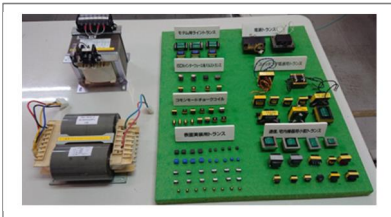

事業所名 エヌ・エム・ディー電子株式会社 秋田工場

わたしたちはこんな会社です!!

私たちは、トランス（変圧器）を専門に製造・販売している電子部品メーカーです。お客さまのニーズに合わせた設計およびカスタマイズを行っており、私たちの製品は大手家電メーカーをはじめ、通信機器、産業機器の分野まで幅広く活用されています。市場の変動に対しても柔軟な対応を行っており、業績は極めて安定しています。

わたしたちの会社のココがスゴイ!!

親会社は西村無線電機(株)で NMD 本社ともに東京渋谷にあり、関連会社としては上海事業所、江西事業所、安徽事業所、香港連絡事務所、ミャンマー事業所となります。エレクトロニクス産業に重要な役割を担うトランスおよび電源機器の専門メーカーとして創業以来「業界に役立つ企業」を経営理念として歩んでまいりました。製品造りの国際化を通じて、国内工場と海外工場の共存共栄をはかっております。

入社した後のキャリアアップについて教えてください！

入社後

主に生産実務(製造、検査)を行いトランスが完成するまでの流れを覚えて頂き、技術・設計に携わる場合もあります。[トランス写真]

5年後

生産管理や品質管理、材料受入検査や材料仕分けなどを行い管理部門の補佐(主任)を行ってまいります。[自動化ライン写真]

10年後

技術・設計、生産実務、生産管理および品質管理など下位者を指導する立場となれるよう頑張りましょう(係長)。[技術部作業写真]

企業情報

- [代表者名] 代表取締役社長 西村 正
- [所在地] 秋田県北秋田市七日市中袋 21
- [TEL] 0186-66-2004
- [設立] 1993 年
- [社員数] 37 名
- [事業内容] トランスの製造、販売