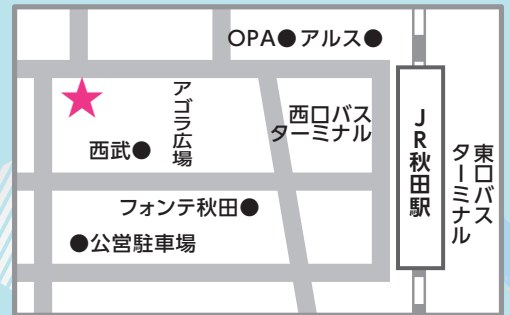

午後の部 13:30～15:30(受付開始 13:00～)

会場

ANAクラウンプラザホテル秋田

秋田市中通2-6-1(秋田駅西口より徒歩3分)

対象

令和7年3月卒業(修了)予定の大学(院)、  
短大、高専、専修学校等の学生、既卒者

参加企業など詳細は  
こちらをCheck!

秋田で暮らそう、働こう!