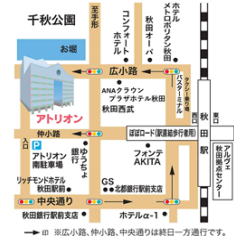

秋田新卒応援ハローワーク 移転のお知らせ

『秋田新卒応援ハローワーク』は
新しく生まれ変わります!

秋田新卒応援ハローワークは、

ハローワークプラザ御所野の業務終了に伴い、
令和5年1月4日(水)よりハローワークプラザアトリオンへ
移転することとなりました。

新卒・既卒の皆様へ、より一層ご満足いただけるよう
新たなサービスメニューを準備しておりますので、
今後は

生まれ変わった秋田新卒応援ハローワーク

をご利用ください。

【移転先】

〒010-0001
秋田市中通2-3-8 アトリオン3階

ハローワークプラザアトリオン

※専用駐車場はありませんのでご了承願います