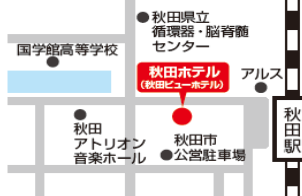

# 秋田県 合同就職面接会

対象者 2022年3月卒業(修了)予定の大学(院)、短大、高専、専修学校等の学生(既卒者も可)

第1回

6月9日(水)・10日(木)

第2回開催予定

8月26日(木)  
※詳細が決まり次第、秋田県就活情報サイト「KocchAke(こっちゃけ)」に掲載します

©2015秋田県だっちゃん

**時間**  
午前の部 10:30～12:30 (受付開始 10:00～)  
午後の部 13:30～15:30 (受付開始 13:00～)

**会場**  
秋田ホテル(秋田ビューホテル)  
秋田市中通2-6-1 (秋田駅西口より徒歩3分)

※午前・午後の各部とも最大50社の県内企業が出展する予定です。(全4回で200社程度)  
※出展企業については、秋田県就活情報サイト「KocchAke(こっちゃけ)」でお知らせします。(5月上旬頃)

秋田で暮らし、働こう！

参加企業など詳細は▶▶ **KocchAke!** こっちゃけ！  
秋田県就活情報サイト