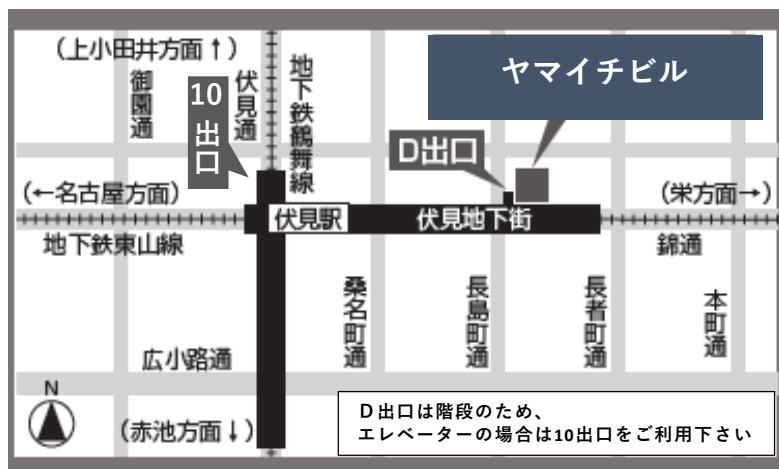

セミナー参加にあたってのご案内

※持ち物 筆記用具（あれば鉛筆）

※感染症予防対策として、会場の入り口に手指消毒薬を設置しますのでご活用ください。

※当日、発熱症状がある方・体調不良の方は参加をご遠慮ください。

<セミナー会場>

名古屋市中区錦2丁目14-25 ヤマイチビル

ヤング・ジョブ・あいち あいち若者職業支援センター

就職に関する不安や悩みを専門家と一緒に考え、解決していきます。