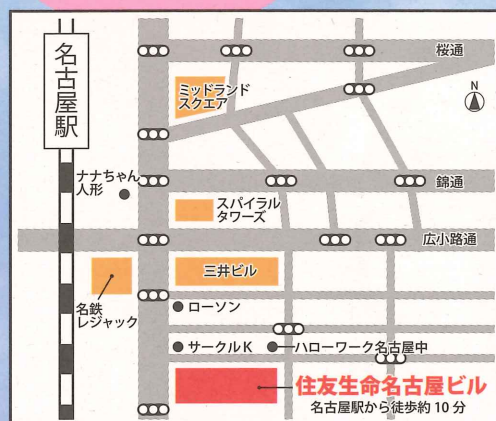

日時

平成29年8月7日(月)
13:00 ~ 16:00

場所

住友生命名古屋ビル23階
ハローワーク会議室
名古屋市中村区名駅南2-14-19

スケジュール

第1部 13:00 ~ 14:00 [小会議室]
《農林漁業就職ガイダンス》

- ＊農林漁業の職業の本当のところを知りたい!
- ＊農林漁業の仕事に就くための支援策はあるの?
- ＊農林漁業の職業訓練は?
- ＊農林漁業で自営を始めたい!

このような疑問や要望について各分野の専門家が詳しく説明します。