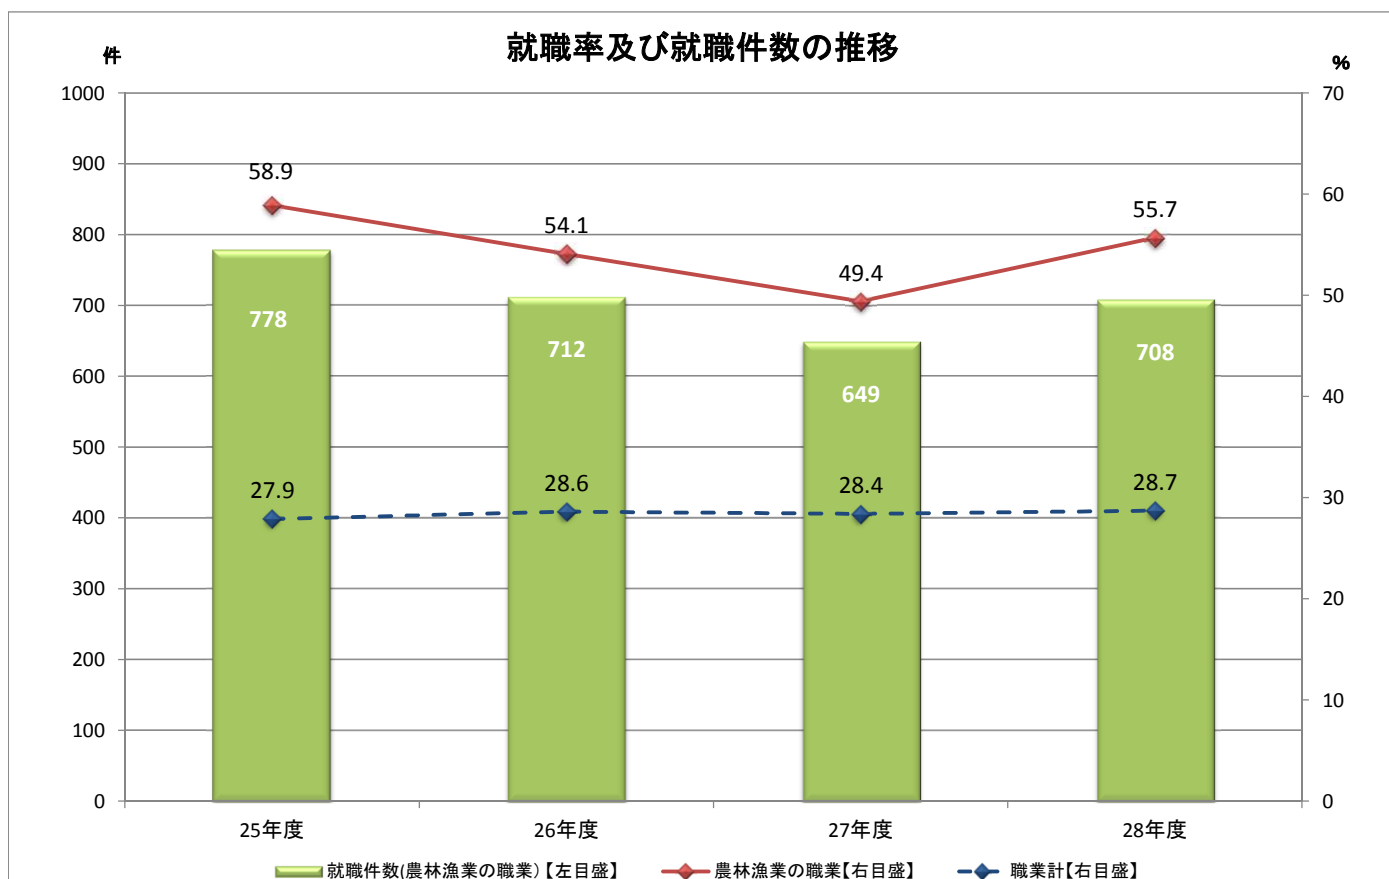

求人・求職・就職に係る年度推移(農林漁業の職種)

年度	項目	新規求人数(人)		新規求職申込件数(件)		就職件数(件)		新規求人倍率(倍)	就職率 【就職件数／新規求職申込件数】
			対前年比(%)		対前年比(%)		対前年比(%)		
25年度	職業計	630,801	13.5	290,813	▲ 8.1	81,178	▲ 3.4	2.17	27.9%
	農林漁業の職業	1,801	13.7	1,322	▲ 7.9	778	13.6	1.36	58.9%
26年度	職業計	631,593	0.1	272,586	▲ 6.3	78,061	▲ 3.8	2.32	28.6%
	農林漁業の職業	1,781	▲ 1.1	1,316	▲ 0.5	712	▲ 8.5	1.35	54.1%
27年度	職業計	618,067	▲ 2.1	259,560	▲ 4.8	73,785	▲ 5.5	2.38	28.4%
	農林漁業の職業	1,940	8.9	1,314	▲ 0.2	649	▲ 8.8	1.48	49.4%
28年度	職業計	631,289	2.1	245,796	▲ 5.3	70,610	▲ 4.3	2.57	28.7%
	農林漁業の職業	2,153	11.0	1,270	▲ 3.3	708	9.1	1.70	55.7%