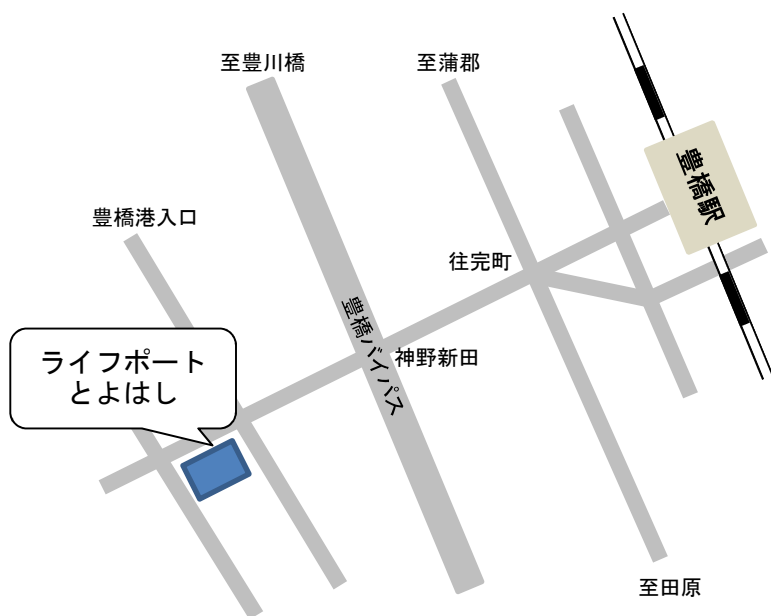

案内図

● ウィルあいち ウィルホール

名古屋市東区上堅杉町 1

地下鉄/市役所駅 2番出口より
東へ徒歩約10分

名鉄瀬戸線/東大手駅
南へ徒歩約8分

基幹バス/市役所下車
東へ徒歩約10分

市バス幹名駅1/市政資料館南下車
北へ徒歩約5分

● 刈谷市産業振興センター 小ホール

刈谷市相生町 1-1-6

JR 刈谷駅・名鉄刈谷駅 北口より
徒歩3分

● ライフポートとよはし 中ホール
豊橋市神野ふ頭町 3-22

豊鉄バス/豊駅西口より
神野ふ頭線 ライフポート下車
車/豊橋駅より
南西へ約 15 分 (駐車場 520 台)