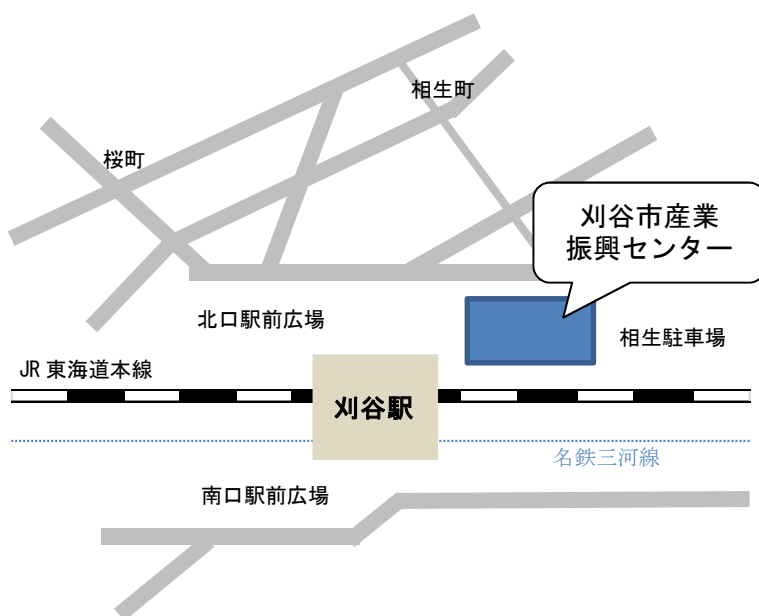

案内図

● ウィルあいち ウィルホール

名古屋市東区上堅杉町 1

地下鉄/市役所駅 2番出口より
東へ徒歩約10分

名鉄瀬戸線/東大手駅
南へ徒歩約8分

基幹バス/市役所下車
東へ徒歩約10分

市バス幹名駅1/市政資料館南下車
北へ徒歩約5分

● 刈谷市産業振興センター 小ホール

刈谷市相生町 1-1-6

JR 刈谷駅・名鉄刈谷駅 北口より
徒歩3分

● ライフポートとよはし 中ホール
豊橋市神野ふ頭町 3-22

豊鉄バス/豊駅西口より
神野ふ頭線 ライフポート下車
車/豊橋駅より
南西へ約 15 分 (駐車場 520 台)