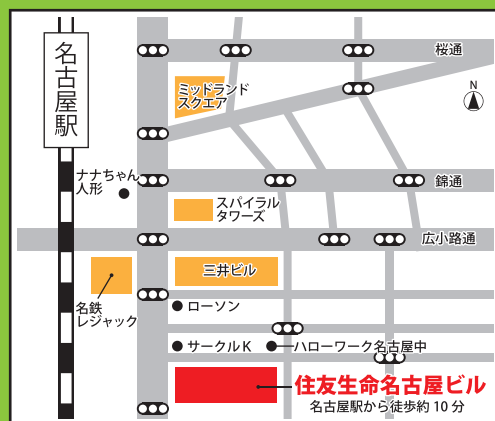

日時 ▶ 平成28年8月10日(水)
13:00 ~ 16:00

場所 ▶ 住友生命名古屋ビル 1階
大会議室
名古屋市中村区名駅南 2-14-19

スケジュール

第1部 13:00 ~ 14:00

《農林漁業就職ガイダンス》

- ＊農林漁業の職業の本当のところを知りたい！
 - ＊農林漁業の仕事に就くための支援策はあるの？
 - ＊農林漁業の職業訓練は？
 - ＊農林漁業で自営を始めたい！
- このような疑問や要望について各分野の専門家が詳しく説明します。