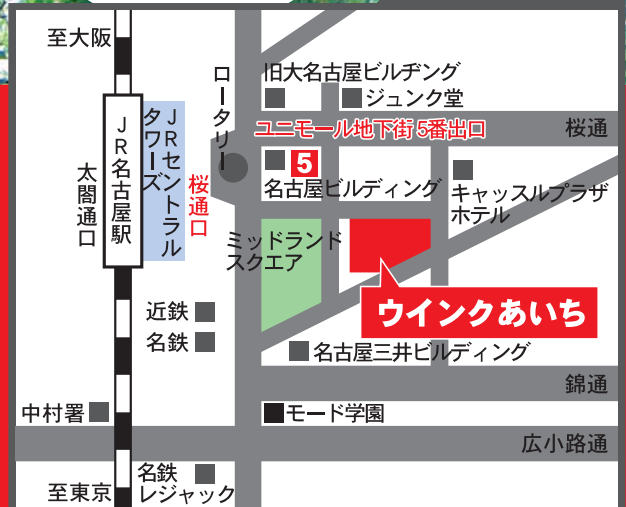

当日の持ち物

- 筆記具
- 雇用保険受給中の方は、
  「雇用保険受給資格者証」

愛知労働局
職業対策課

名古屋市中区栄2丁目3番1号 名古屋広小路ビルディング15階
TEL (052)219-5508 FAX (052)220-0572

主催：愛知労働局・ハローワーク

共催：一般社団法人 愛知県建設業協会