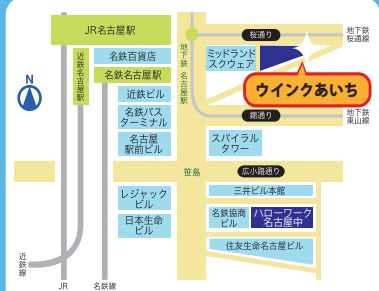

尾張エリア 100社

管轄地域：名古屋市(西区, 中村区, 中区, 中川区, 北区)
北名古屋市 清須市 西春日井郡 一宮市 稲沢市 瀬戸市
尾張旭市 春日井市 小牧市 犬山市 江南市 岩倉市 丹羽郡
半田市 常滑市 東海市 知多市 知多郡
津島市 愛西市 弥富市 あま市 海部郡

1/25
(金)

会場：ウインクあいち

愛知県産業労働センタービル
名古屋市 中村区 名駅 4丁目 4-3 8
※JR・地下鉄・名鉄・近鉄「名古屋駅」より徒歩5分

名古屋エリア 50社

管轄地域：名古屋市
北名古屋市 清須市 西春日井郡 豊明市 日進市
長久手市 愛知郡

1/30
(水)

会場：ナディアパーク

デザインセンタービル3階デザインホール
名古屋市中区栄3丁目1番1号ナディアパーク3階
※地下鉄「矢場町」下車5・6番出口より西に徒歩5分

入場無料
履歴書不要
入退場自由

介護・福祉就職相談会

対象者職種：介護・看護・保育 開催時間：いずれも 13:00~16:00

参加対象者：一般・学生(高校生・大学生等 ※卒業予定者、既卒者)

東三河エリア 20社

管轄地域：豊橋市 田原市 豊川市 蒲郡市
新城市 北設楽郡

2/21
(木)

会場：名豊ビル

新館8階コミュニティーホール
豊橋市駅前大通2丁目4-8
※JR・名鉄「豊橋駅」より徒歩3分

西三河エリア 50社

管轄地域：岡崎市 額田郡 豊田市 みよし市
刈谷市 安城市 知立市 高浜市 大府市
碧南市 西尾市

3/6
(水)

会場：産業振興センター

あいおいホール
刈谷市相生町一丁目1番6号
※JR・名鉄「刈谷駅」下車北口より東に徒歩3分

各日程、福祉の就職支援セミナーを同日開催！！

セミナー、相談会も
託児付！(予約優先)

『介護・福祉職を目指す方へ～初級コース～』

先輩スタッフの、本音を聞いてみよう！

【予約制】定員：35名