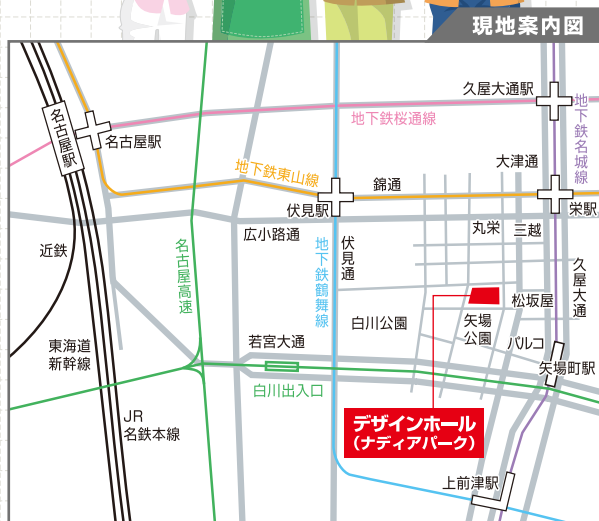

場所

デザインホール

デザインセンタービル(ナディアパーク)3F
名古屋市中区栄3-18-1

対象者

- 農林漁業への就業希望の方
- 新規学校卒業予定者(既卒者を含む)
〈大学・短大・高専・専修〉

当日の持ち物

- 筆記具
- 雇用保険受給中の方は、「雇用保険受給資格者証」

愛知労働局
職業対策課