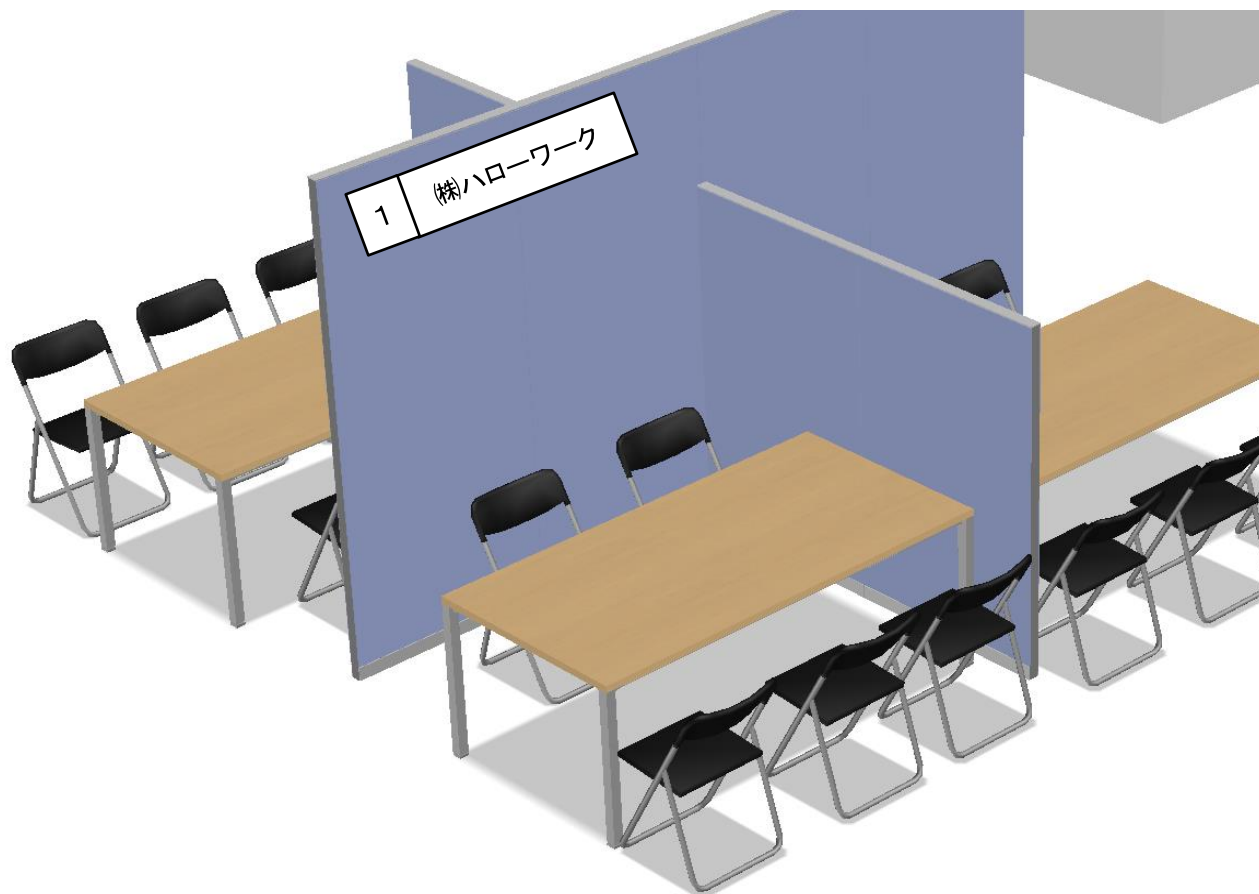

## ●企業様用個別ブース イメージ図

別紙5

### 主催者にて準備するもの

- ・パネル
- ・机
- ・椅子
- ・企業名看板

### その他注意事項

- ・会場設営時に変更になる可能性があります。
- ・専有面積(予定)  
奥行き約2m×幅約1.8m×高さ2.1m