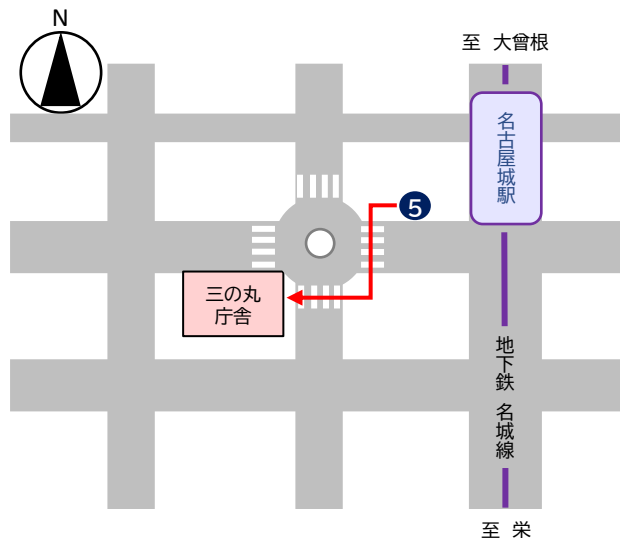

会場地図

三の丸庁舎（名古屋市中区三の丸2-5-1 名古屋合同庁舎第2号館）

地下鉄名城線「名古屋城」下車 ⑤番出口から徒歩2分

伏見庁舎（名古屋市中区錦2-14-25）

地下鉄東山線・鶴舞線「伏見」下車 東改札口から徒歩2分 伏見地下街 ④出口上がってすぐ

みなさまのご参加を
お待ちしております！

問い合わせ先：愛知労働局総務部総務課（人事担当）
TEL:052-972-0264
URL:https://jsite.mhlw.go.jp/aichi-roudoukyoku/roudoukyoku/kokkakoumuin_daisotsu.html
（愛知労働局「国家公務員採用一般職試験（大卒程度試験）」ページ）
※2次元コード読み取りでもアクセスできます