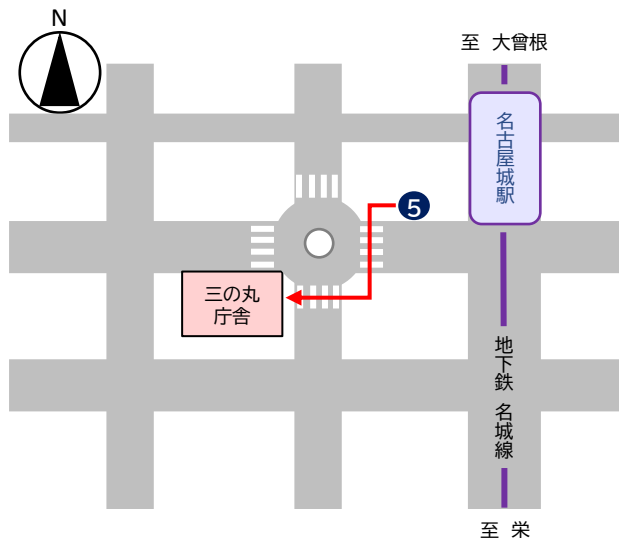

会場地図

三の丸庁舎（名古屋市中区三の丸2-5-1 名古屋合同庁舎第2号館）

地下鉄名城線「名古屋城」下車 ⑤番出口から徒歩2分

伏見庁舎（名古屋市中区錦2-14-25）

地下鉄東山線・鶴舞線「伏見」下車 東改札口から徒歩2分 伏見地下街 ④出口上がってすぐ

みなさまのご参加を
お待ちしております！

問い合わせ先：愛知労働局総務部総務課（人事担当）
TEL:052-972-0264
URL:https://jsite.mhlw.go.jp/aichi-roudoukyoku/roudoukyoku/kokkakoumuin_daisotsu.html
（愛知労働局「国家公務員採用一般職試験（大卒程度試験）」ページ）
※2次元コード読み取りでもアクセスできます