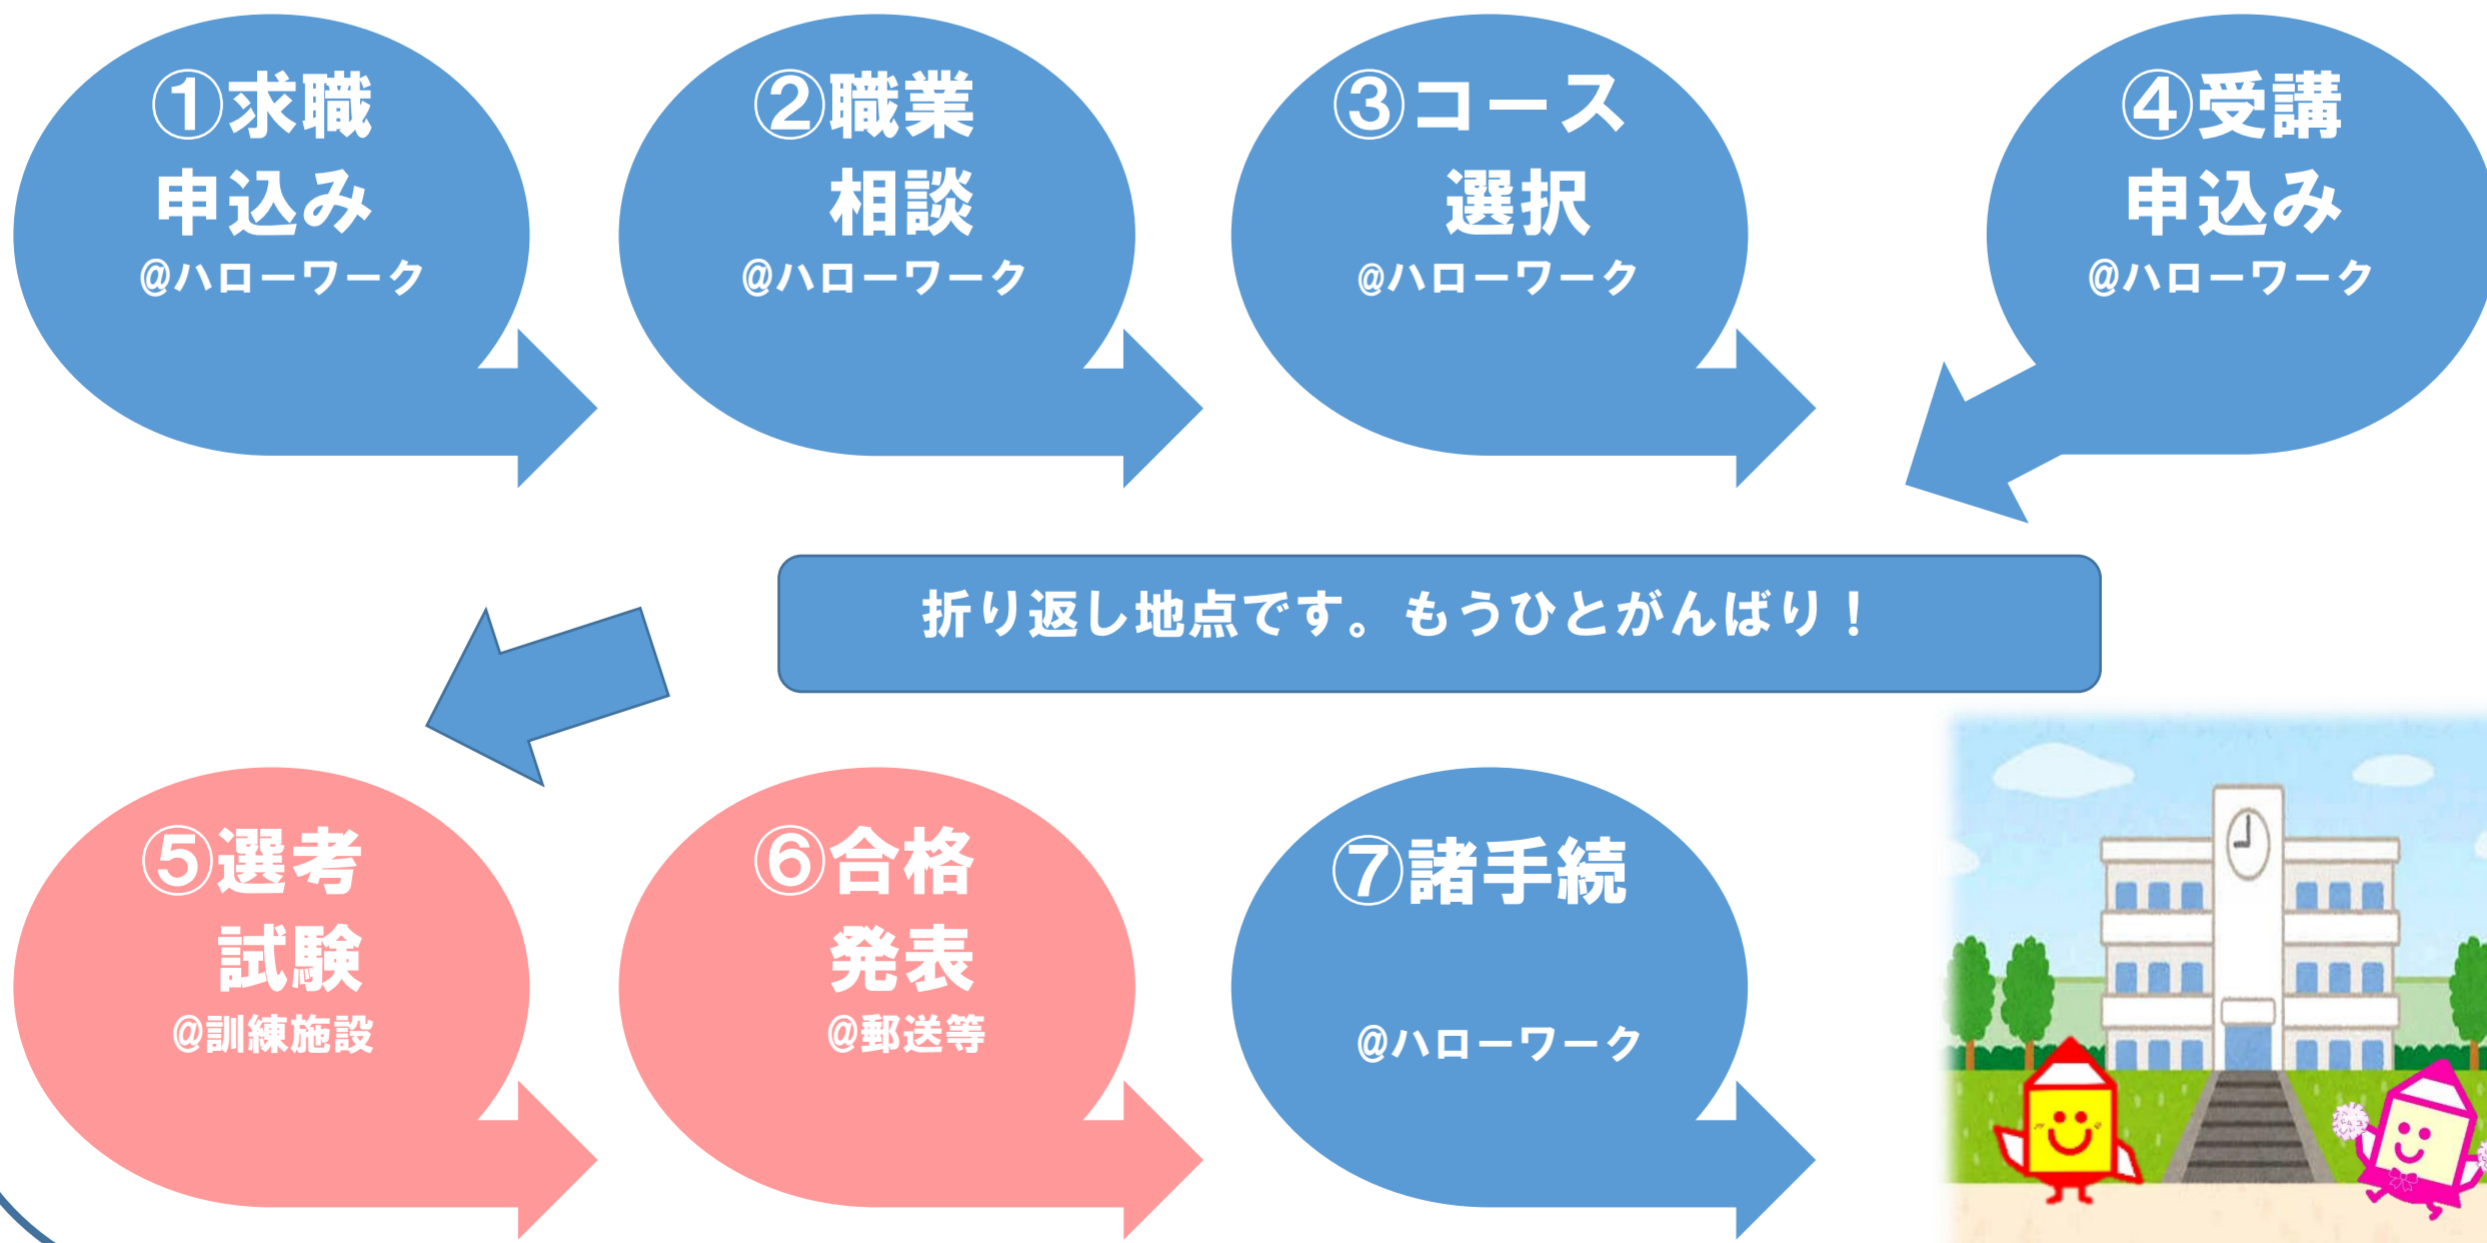

求職者支援訓練 (9月開講)

募集期間	選考日	訓練開始
7月29日～8月26日	9月5日	9月26日

● 基礎コース

No.	訓練科名	内容	期間	定員	訓練実施施設	所在地
46	しっかり学ぶ！初心者からのビジネスパソコン基礎科	MOS(Word,Excel,PowerPoint)	4か月	30名	Nパソコンスクール 上前津校	名古屋市 中区

● 実践コース

No.	訓練科名	内容	期間	定員	訓練実施施設	所在地
47	初歩から学べる、就職のための介護とパソコン習得科	介護職員初任者研修 認知症ライフパートナー検定試験3級	2か月	15名	日建学院 名古屋校	名古屋市 中村区
48	Webスキルを習得して就職を目指す事務担当者養成科(eラーニングA)	一般事務から経理、労務まで広く学習し、IT化やDX化、Webスキルを習得	3か月	20名	ジョブトレ愛知校	新城市 字西入船
49	トータルエステティック科(短時間)	エステサロンにおけるボディケア、ヘッドスパ、フェイシャルトリートメント、カウンセリング、接客対応、衛生管理に関する知識及び技能・技術の習得		15名	ビューティビジネスアカデミー 名古屋校	名古屋市 中村区
50	SNS・WEBマーケティングデザイナー科(短時間)	Illustrator,Photoshopの操作を学びデザイン基礎力、デザインスキルの習得、さらにAdobeExpressを活用し動画制作・編集スキルを習得(オンライン対応コース)		20名	WASパソコンマルチメディアスクール	名古屋市 天白区
51	ゼロから始めるIoT・AIアプリエンジニア養成科	C言語プログラミング能力認定試験3級, Oracle認定JavaプログラマBronze, G検定,エンベデッドシステムスペシャリスト,基本情報技術者試験	4か月	25名	まなクル浄心	名古屋市 西区
52	WEBデザイナー科	Photoshop,Illustrator,Webクリエイター(能力認定試験エキスパート)	5か月	28名	環境キャリアカレッジ 名古屋校	名古屋市 千種区
53	0からスタートドッグトリマー養成科	トリミングの知識及び技能・技術,動物看護の基礎 等	6か月	15名	岡崎南アニマルアカデミー	額田郡 幸田町

※ハローワークにお問い合わせの際は、～月号、掲載No.をお申し出下さい。

託児サービス付き

ハロトレを始めよう！！

ハロートレーニングを受講するためには、訓練の必要性等をハローワークが認め、「受講あっせん」を受けることが必要です。

※ハローワークにお問い合わせの際は、～月号、掲載No.をお申し出下さい。

託児サービス付き