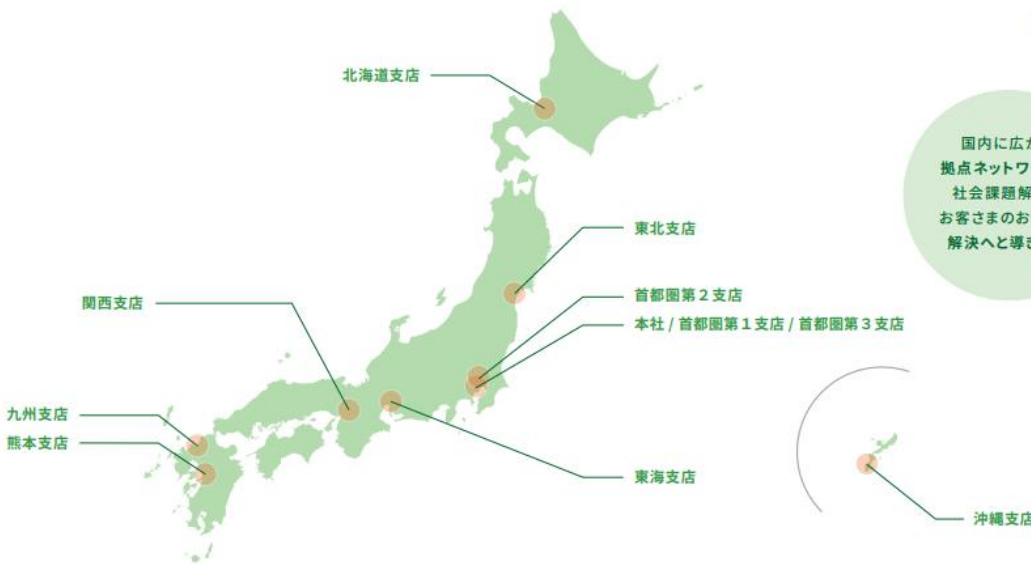

ご不明な点等ございましたら
お気軽にお問い合わせください！

皆様のご応募お待ちしております♪