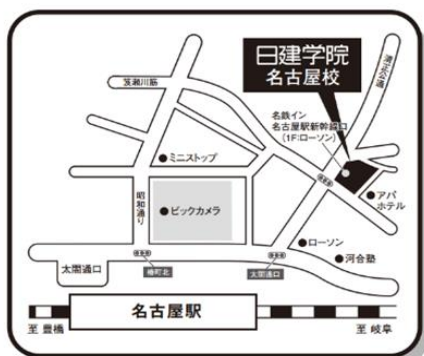

あなたの夢、応援します。

日建学院

名古屋校

日建学院名古屋校は令和4年5月より移転いたしました。

名古屋校

〒453-0014 愛知県名古屋市中村区則武1-6-3
ベルヴェオオフィス名古屋4F

☎ 052-856-0631

FAX 052-856-0639

JR・名鉄・近鉄・市営地下鉄線 名古屋駅より徒歩約3分

広い窓で明るい教室。窓の外はテラスになっています。
天気の良い日はテラスに出てお弁当食べることもできます。

5階教室

5階テラス

名古屋駅からも近くて便利でも静かで快適、学ぶに適した環境です。
天井も高いよ！

POINT!

あなたの夢、応援します。
日建学院

教室紹介