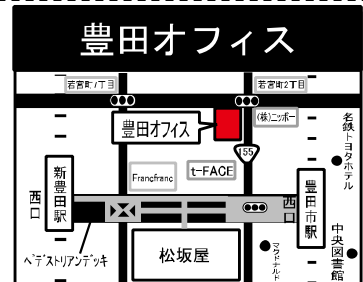

東日本エリア拠点	住所	電話番号
八王子総合オフィス	東京都八王子市	042-620-2561
新宿オフィス	東京都新宿区西新宿	03-6908-5865
上野オフィス	東京都台東区上野	03-5816-8050
町田オフィス	東京都町田市	042-860-6274
厚木総合オフィス	神奈川県厚木市	046-220-0683
横浜総合オフィス	神奈川県横浜市神奈川区	045-548-3671
藤沢オフィス	神奈川県藤沢市	0466-29-2350

西日本エリア拠点	住所	電話番号
松本総合オフィス	長野県松本市	0263-37-1199
長野総合オフィス	長野県長野市	026-269-0230
岡谷オフィス	長野県岡谷市	0266-21-7650
甲府オフィス	山梨県中巨摩郡	055-268-5314
新潟オフィス	新潟県新潟市中央区	025-240-5018
富士オフィス	静岡県富士市	0545-66-1755
三島オフィス	静岡県三島市	055-991-6031
浜松総合オフィス	静岡県浜松市中区	053-456-7061
御殿場オフィス	静岡県御殿場市	0550-81-5712
金沢総合オフィス	石川県金沢市	076-262-7746
富山総合オフィス	富山県富山市	076-471-7061

西日本エリア拠点	住所	電話番号
武生オフィス	福井県越前市	0778-22-2621
名古屋総合オフィス	愛知県名古屋市中村区	052-728-0513
豊田オフィス	愛知県豊田市	0565-36-4014
豊橋オフィス	愛知県豊橋市	0532-57-7435
四日市オフィス	三重県四日市市	059-350-5211
大阪総合オフィス	大阪府大阪市北区	06-6450-4761
堺オフィス	大阪府堺市堺区	072-275-4156
滋賀総合オフィス	滋賀県近江八幡市	0748-31-0012
京都オフィス	京都府京都市下京区	075-353-7785
三宮オフィス	兵庫県神戸市中央区	078-862-1180
姫路オフィス	兵庫県姫路市	079-287-2770

南日本エリア拠点	住所	電話番号
岡山総合オフィス	岡山県岡山市北区	086-221-0531
徳島オフィス	徳島県板野郡	088-693-3570
広島総合オフィス	広島県広島市東区	082-263-6161
島根総合オフィス	島根県出雲市	0853-20-1260
米子オフィス	鳥取県米子市	0859-21-8523
山口総合オフィス	山口県山口市	083-972-8030

南日本エリア拠点	住所	電話番号
福岡総合オフィス	福岡県福岡市博多区	092-415-5301
小倉オフィス	福岡県北九州市小倉北区	093-512-5601
苅田総合オフィス	福岡県京都郡	093-436-6311
熊本オフィス	熊本県熊本市中央区	096-312-3175
宮崎オフィス	宮崎県宮崎市	0985-27-7505
沖縄中部オフィス	沖縄県沖縄市胡屋	098-988-7607

お仕事探しは

工場求人ナビ 検索

工場求人専門サイト <https://www.717450.net/>

工場求人ナビ

企業情報は

<http://www.nisso.co.jp/> 日総工産 検索

NISSO 日総工産株式会社

コーポレートサイト

◆採用総合窓口◆
面接予約はコチラから

フリーコール **0120-717-450**

受付時間 8:30~20:00
携帯・PHSからもOK!