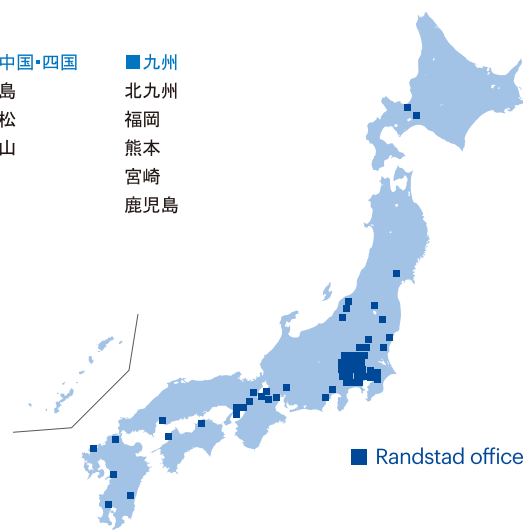

全国に拠点を構える総合人材サービス会社です

オフィス一覧 (2019年7月現在)

■北海道 札幌 千歳	■甲信越 新潟 五泉 長岡	■北関東 那須 宇都宮 清原 情報の森 筑西 小山 古河 水戸 日立 つくば 足利 高崎 伊勢崎	■南関東 さいたま 熊谷 久喜 所沢 千葉 柏 船橋 横浜 武蔵小杉 厚木	■東京 赤坂 日本橋 新宿 立川	■近畿 大阪 天満 難波 京都 神戸	■中国・四国 広島 高松 松山	■九州 北九州 福岡 熊本 宮崎 鹿児島