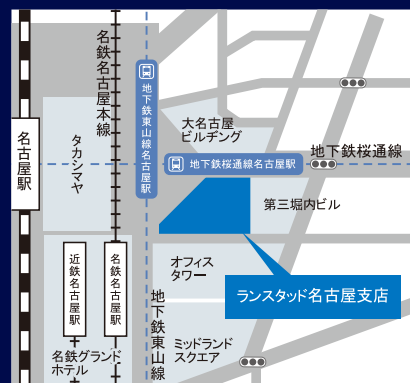

JR名古屋駅 桜通口より徒歩3分

作成年月日: 2019年7月16日

human forward. 新しいあなたへ、動き出そう。

ランスタッドは、世界38の国と地域に拠点を構える、世界最大級の総合人材サービス会社です。グローバルな活動で培った豊富な経験と実績、そして世界各国で成功したユニークなランスタッドのサービスを元に、日本のビジネス環境や人材開発に合わせたビジネスモデルを提供することで、

人材サービスの新たな価値を創造しています。