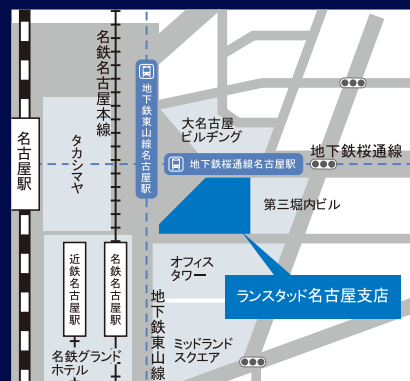

JR名古屋駅 桜通口より徒歩3分

作成年月日: 2019年7月16日

企業名

労働者派遣事業者(23-派-0009)

ランスタッド株式会社 (許可番号 派 13-010538)

- ホームページアドレス www.randstad.co.jp
- 名古屋支店所在地 〒450-0002 愛知県名古屋市中村区名駅4-6-17
名古屋ビルディング6F (許可事業所名称 名古屋事業所)
- 連絡先電話番号 ☎ 0120-878908 (本紙を見たお伝えください)
- 担当部署・担当者名 名古屋支店 (担当: 宮沢 宗誠)