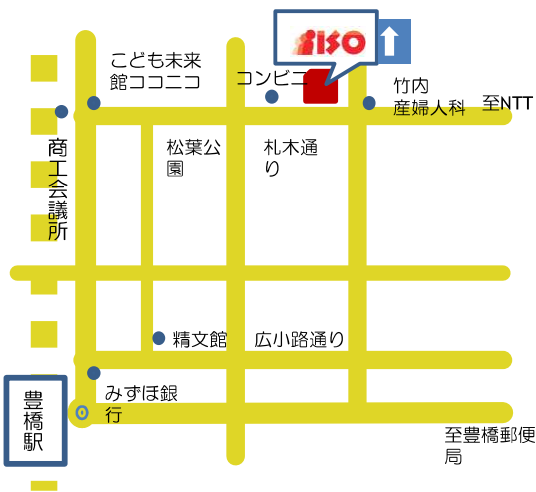

Windows 基本操作
Word 基本/応用
Excel 基本/応用
【全6回】

フリーダイヤル **0120-38-1771**

<http://www.iso.co.jp>

本紙を見たとお伝えいただくとスムーズです