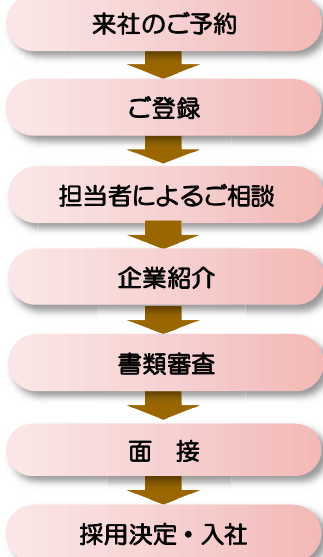

利用手続き

お仕事紹介の流れ

教育プログラム

専任講師によるパソコン教室

・ パソコン操作にあまり自身のない方、業務から外れていて操作が不安な方、ぜひご参加下さい。
専任講師による**無料講座**をご用意しております。

マンツーマン
指導!