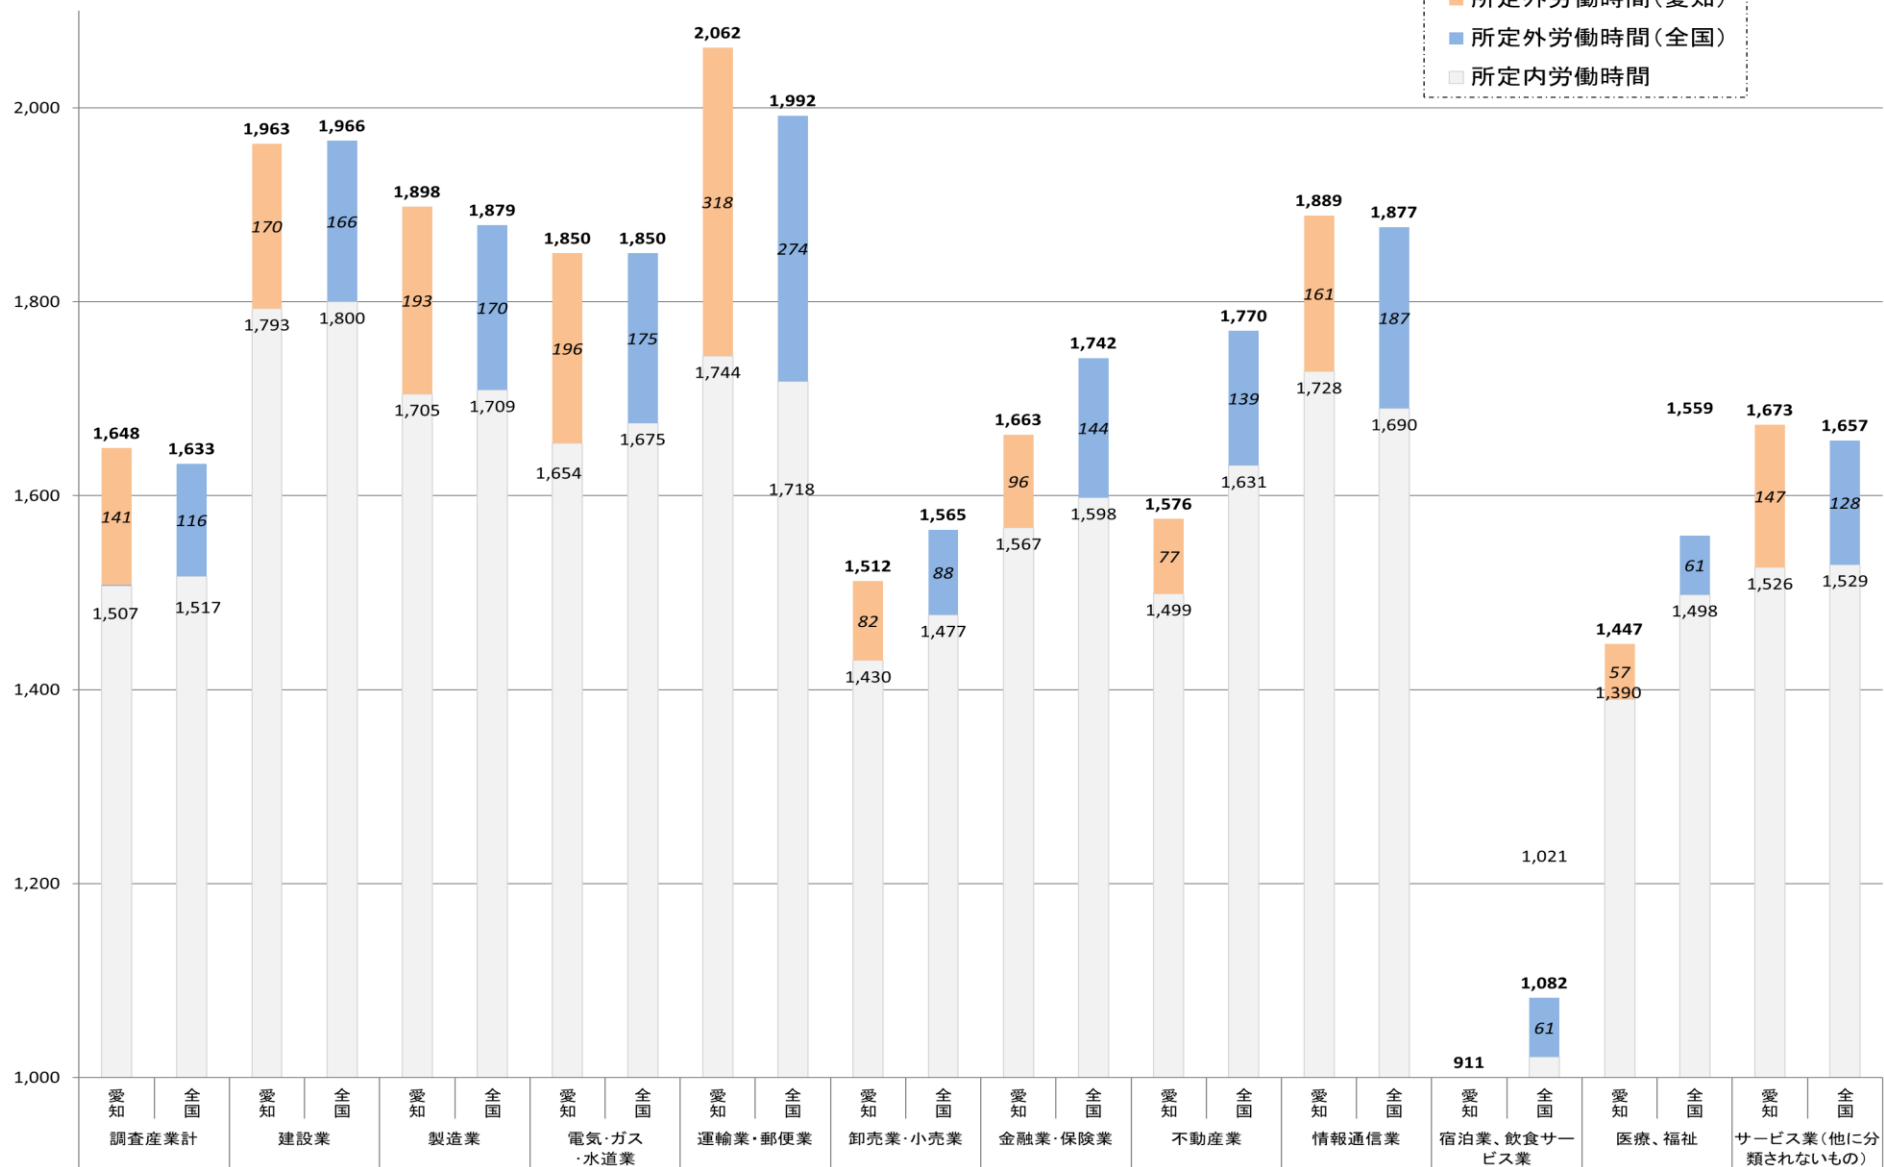

令和4年産業別労働時間（全国・愛知県 事業所規模5人以上）

年間労働時間(h)

総実労働時間
 ■ 所定外労働時間(愛知)
 ■ 所定外労働時間(全国)
 ■ 所定内労働時間

全 国：厚生労働省「毎月勤労統計調査」

愛知県：あいちの勤労「毎月勤労統計調査地方調査結果」