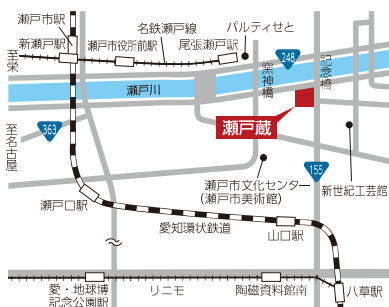

※雇用保険受給者の方は求職活動実績になりますので
受給資格者証をお持ちください。

第一部 11:00~13:00

第二部 14:00~16:00

※一部、二部ともに「職業適性検査コーナー」を設置

新型コロナウイルス感染予防対策

受付での検温を
実施しています。

ブースには、
対面シールドを
設置しています。

受付に消毒液を
用意いたします。

ご来場時はマスクのご着用をお願いいたします。軽度であっても体調に変化が見られる場合は来場自体をご遠慮いただきますようお願いいたします。

※新型コロナウイルス感染拡大の影響により延期またはオンラインでの運営とする場合があります。特設サイトにてご確認をください。

会場 瀬戸蔵4階
瀬戸市蔵所町1番地の1
(名鉄瀬戸線尾張瀬戸駅下車徒歩5分)

主催

愛知県 愛知労働局 瀬戸公共職業安定所 瀬戸・尾張旭雇用対策協議会
(瀬戸市、尾張旭市、瀬戸商工会議所、尾張旭市商工会、愛知県陶磁器工業協同協会)