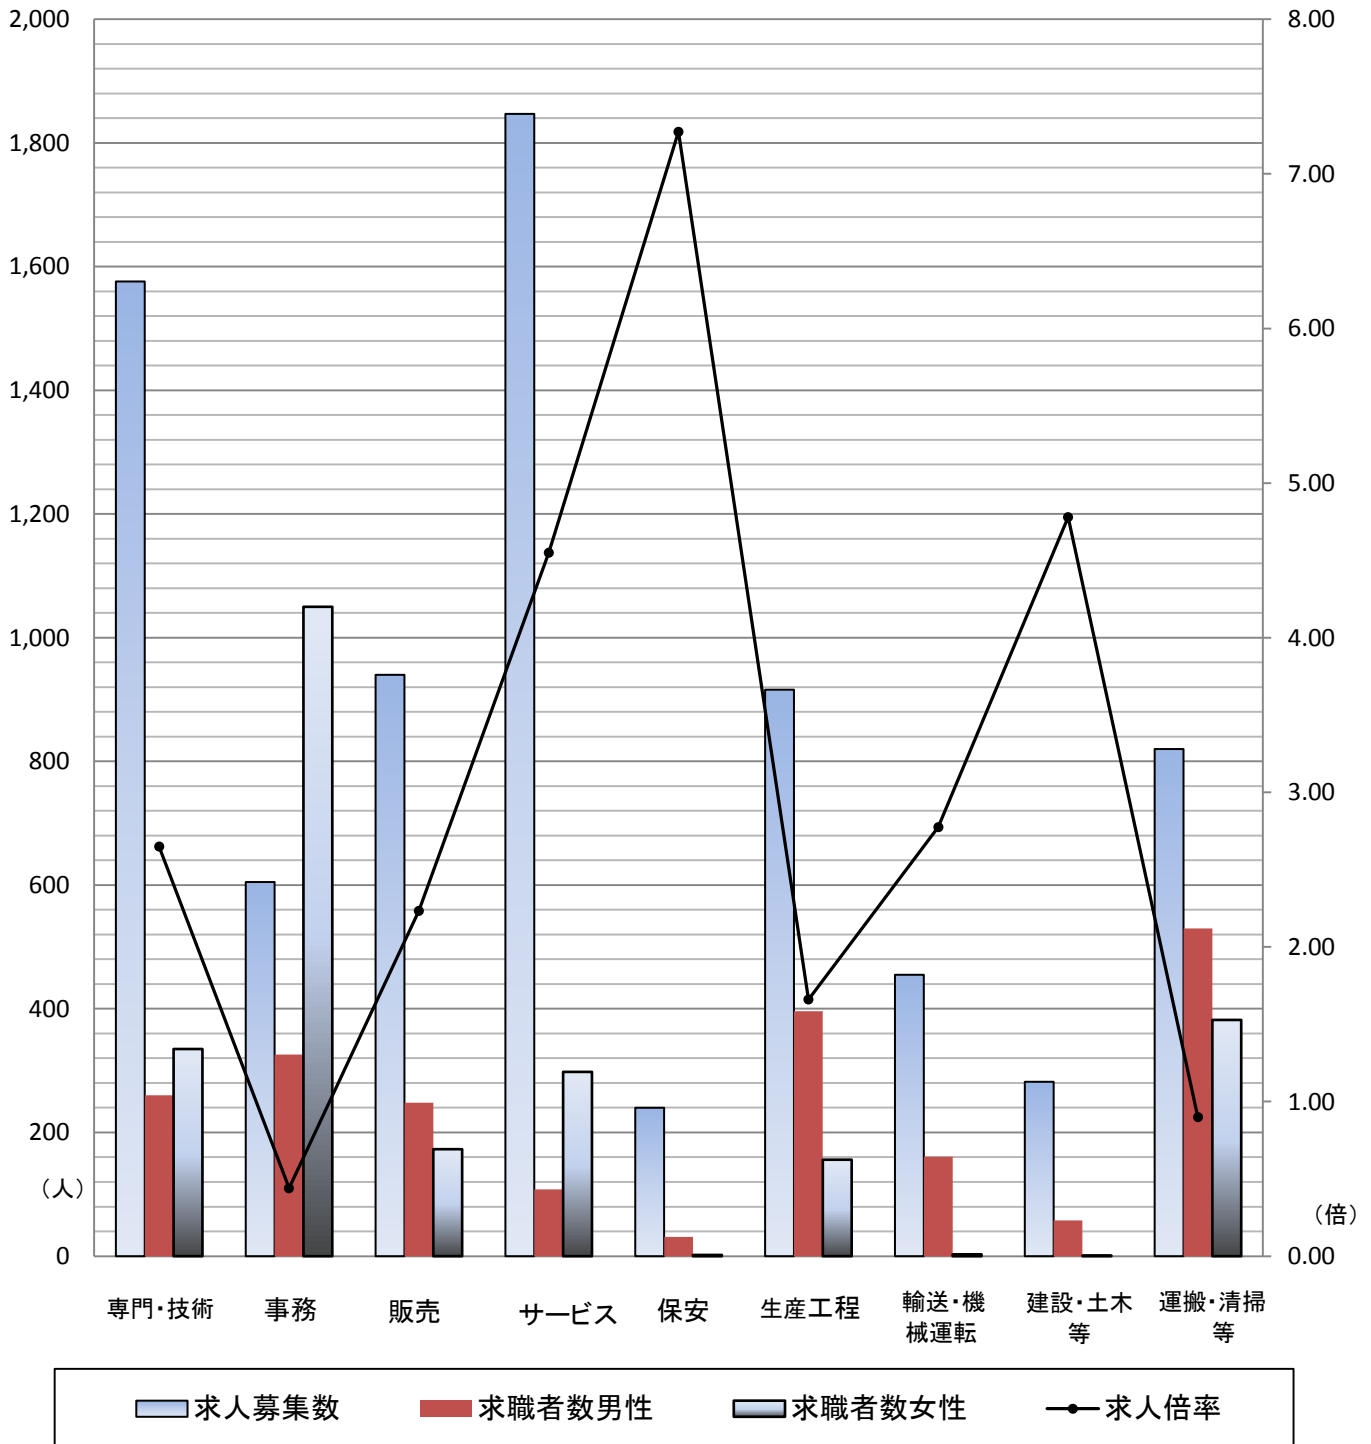

求人・求職バランスシート

2016年10月

【ハローワーク宮】

	合計	専門・技術	事務	販売	サービス	保安	生産工程	輸送・機械運転	建設・土木等	運搬・清掃等
求人募集数	7,730	1,576	605	940	1,847	240	916	455	282	820
求職者 男性	2,516	260	326	248	108	31	396	161	58	530
求職者 女性	2,608	335	1,050	173	298	2	156	3	1	382
求人倍率	1.51	2.65	0.44	2.23	4.55	7.27	1.66	2.77	4.78	0.90

【備考】「職業」の合計欄には〔管理職〕〔農林漁業職〕〔職業分類不能〕を含みます。
 常用及び常用的パートを計上していますが、臨時・季節的雇用に係る者は含まれていません。

求人・求職バランスシート

2016年10月

【ハローワーク一宮】

職業別		年齢別		合計	～24歳	25歳～	35歳～	45歳～	55歳～
		求人	求職者						
合計	求人			7,730	1,734	1,718	1,488	1,297	1,488
	求職者	男性		2,516	230	472	522	478	814
		女性		2,608	231	693	649	557	478
	求人倍率			1.51	3.76	1.47	1.27	1.25	1.15
専門・技術	求人			1,576	337	332	309	284	314
	求職者	男性		260	22	68	63	44	63
		女性		335	18	130	81	62	44
	求人倍率			2.65	8.43	1.68	2.15	2.68	2.93
事務	求人			605	147	141	116	98	103
	求職者	男性		326	21	63	63	64	115
		女性		1,050	105	297	317	238	93
	求人倍率			0.44	1.17	0.39	0.31	0.32	0.50
販売	求人			940	236	229	187	140	148
	求職者	男性		248	17	60	57	53	61
		女性		173	14	49	36	33	41
	求人倍率			2.23	7.61	2.10	2.01	1.63	1.45
サービス	求人			1847	413	415	341	311	367
	求職者	男性		108	4	22	22	23	37
		女性		298	26	77	56	65	74
	求人倍率			4.55	13.77	4.19	4.37	3.53	3.31
保安	求人			240	34	48	48	48	62
	求職者	男性		31	3	1	2	6	19
		女性		2	0	0	0	0	2
	求人倍率			7.27	11.33	48.00	24.00	8.00	2.95
生産工程	求人			916	218	210	177	146	165
	求職者	男性		396	42	97	95	70	92
		女性		156	13	30	40	45	28
	求人倍率			1.66	3.96	1.65	1.31	1.27	1.38
輸送・機械運転	求人			455	93	94	93	85	90
	求職者	男性		161	2	15	32	38	74
		女性		3	1	0	2	0	0
	求人倍率			2.77	31.00	6.27	2.74	2.24	1.22
建設・土木等	求人			282	78	75	56	35	38
	求職者	男性		58	6	7	12	5	28
		女性		1	0	1	0	0	0
	求人倍率			4.78	13.00	9.38	4.67	7.00	1.36
運搬・清掃等	求人			820	163	164	154	145	194
	求職者	男性		530	28	56	101	107	238
		女性		382	23	58	61	80	160
	求人倍率			0.90	3.20	1.44	0.95	0.78	0.49

- 1 求人数・求職者数・求人倍率は、正式にはそれぞれ有効求人数・有効求職者数・有効求人倍率といいます。
- 2 求人倍率は、求職者1人あたりの求人数を意味しており、求人者数を求職者数〔男性+女性〕で除した数値です。
- 3 「職業」の合計欄には、〔管理職〕〔農林漁業〕〔職業分類不能〕を含みます。
- 4 このデータは常用及び常用的パートの数値のみが計上されており、臨時・季節的雇用にかかるものは含まれていません。そのため合計欄他の求人・求職及び求人倍率は他で発表されるものとは異なりますので注意願います。