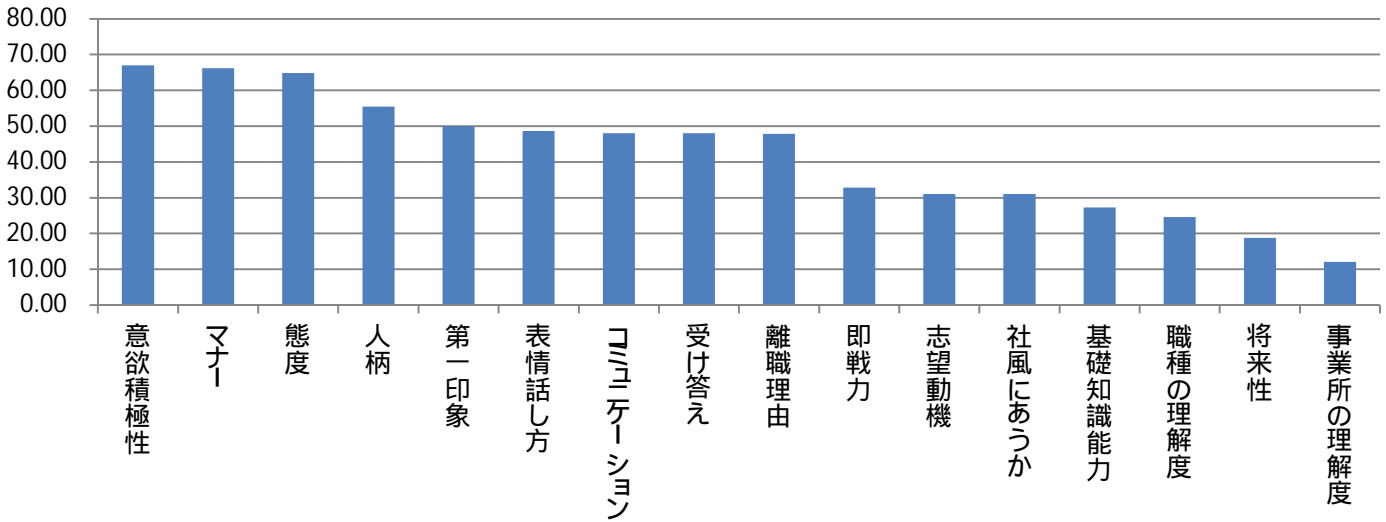

管内事業所(606事業所)の回答結果(Q1、Q4については複数回答をいただいています。)

Q1:面接の際に重視することは?

Q2:面接の時の服装で望ましいのは?

Q3:複数の事業所に応募することは?

Q4:面接の際に質問する事項は?