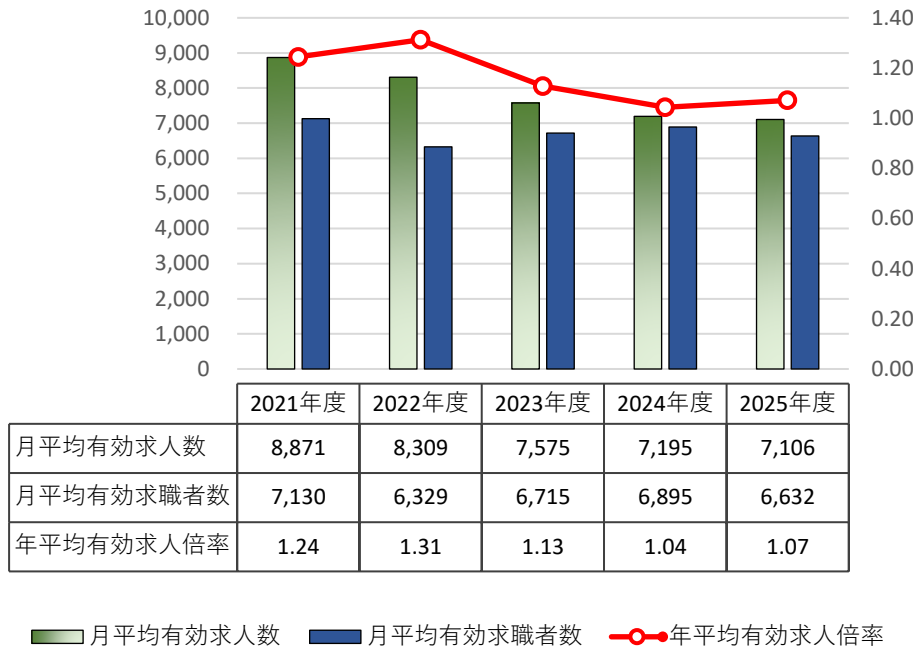

ハローワーク刈谷 有効求人数と有効求職者数の推移

年度別平均の推移

月別の推移

- ・ハローワーク碧南（碧南出張所）の有効求人数・有効求職者数は計上していません。
- ・フルタイムとパートタイムの有効求人数・有効求職者数の合計を計上しています。
- ・有効求職者数にはオンラインによる手続き件数も含まれます。