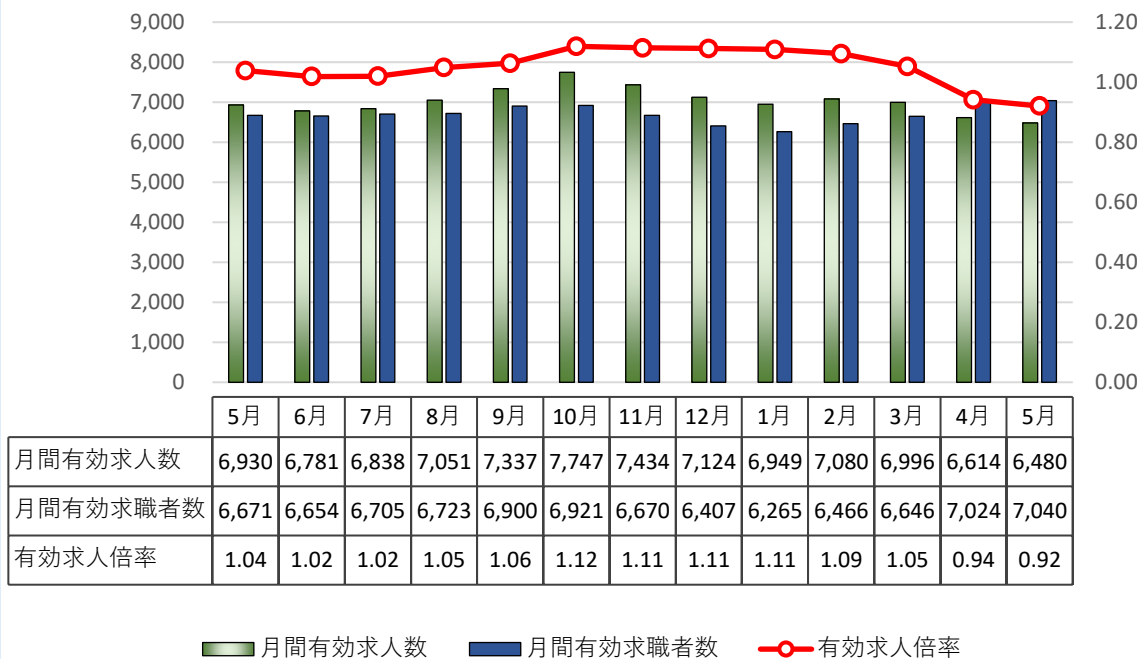

ハローワーク刈谷 有効求人数と有効求職者数の推移

年度別平均の推移

月別の推移

- ・ハローワーク碧南（碧南出張所）の有効求人数・有効求職者数は計上していません。
- ・フルタイムとパートタイムの有効求人数・有効求職者数の合計を計上しています。
- ・有効求職者数にはオンラインによる手続き件数も含まれます。