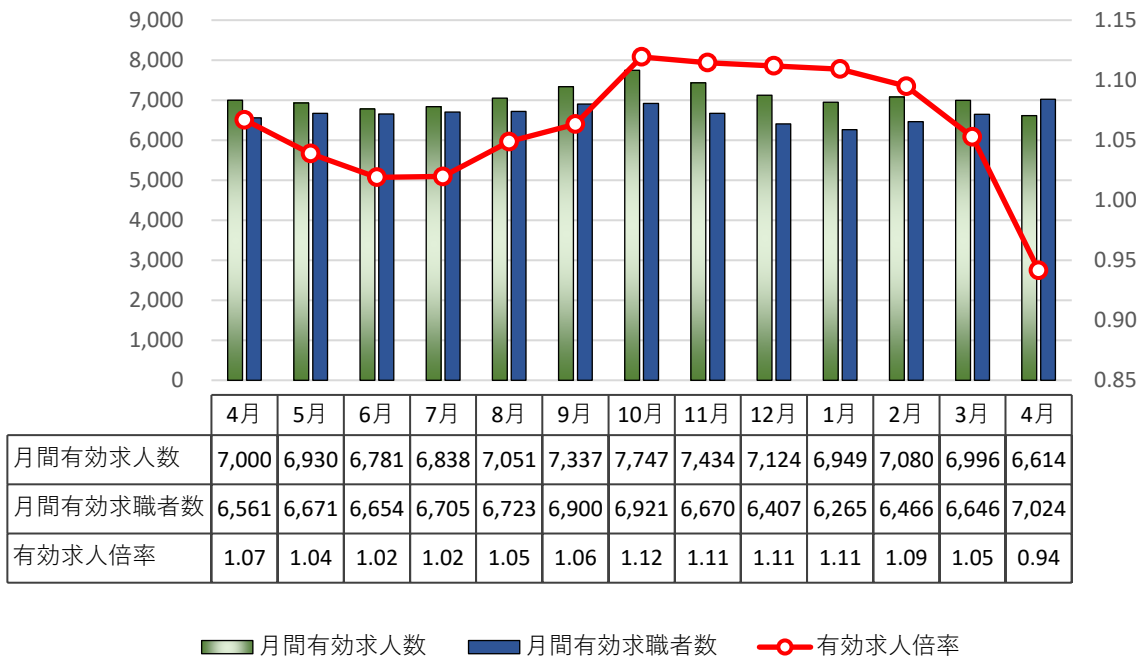

ハローワーク刈谷 有効求人数と有効求職者数の推移

年度別平均の推移

月別の推移

- ・ ハローワーク碧南（碧南出張所）の有効求人数・有効求職者数は計上していません。
- ・ フルタイムとパートタイムの有効求人数・有効求職者数の合計を計上しています。
- ・ 有効求職者数にはオンラインによる手続き件数も含まれます。