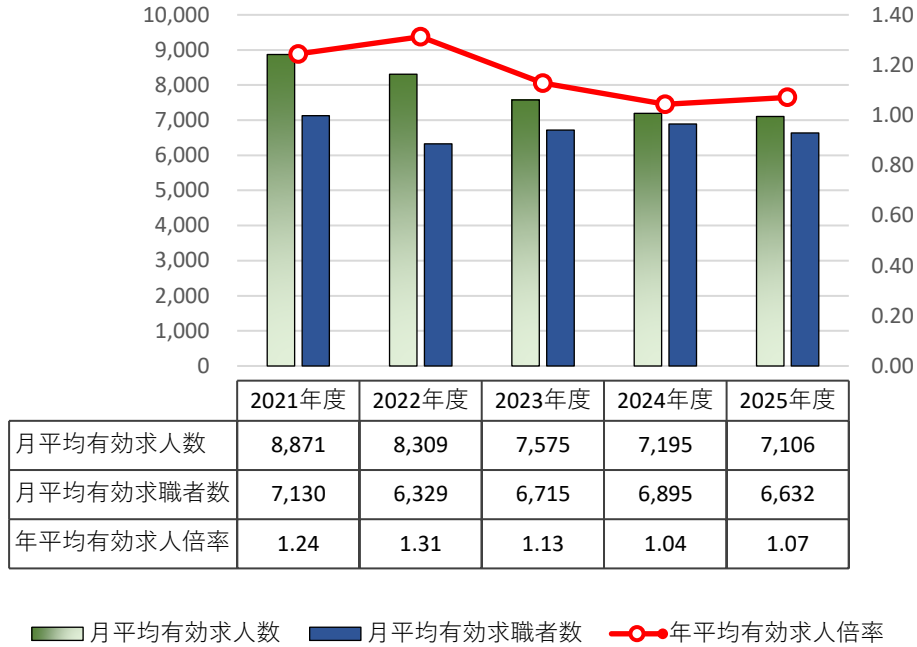

ハローワーク刈谷 有効求人数と有効求職者数の推移

年度別平均の推移

月別の推移

- ・ ハローワーク碧南（碧南出張所）の有効求人数・有効求職者数は計上していません。
- ・ フルタイムとパートタイムの有効求人数・有効求職者数の合計を計上しています。
- ・ 有効求職者数にはオンラインによる手続き件数も含まれます。