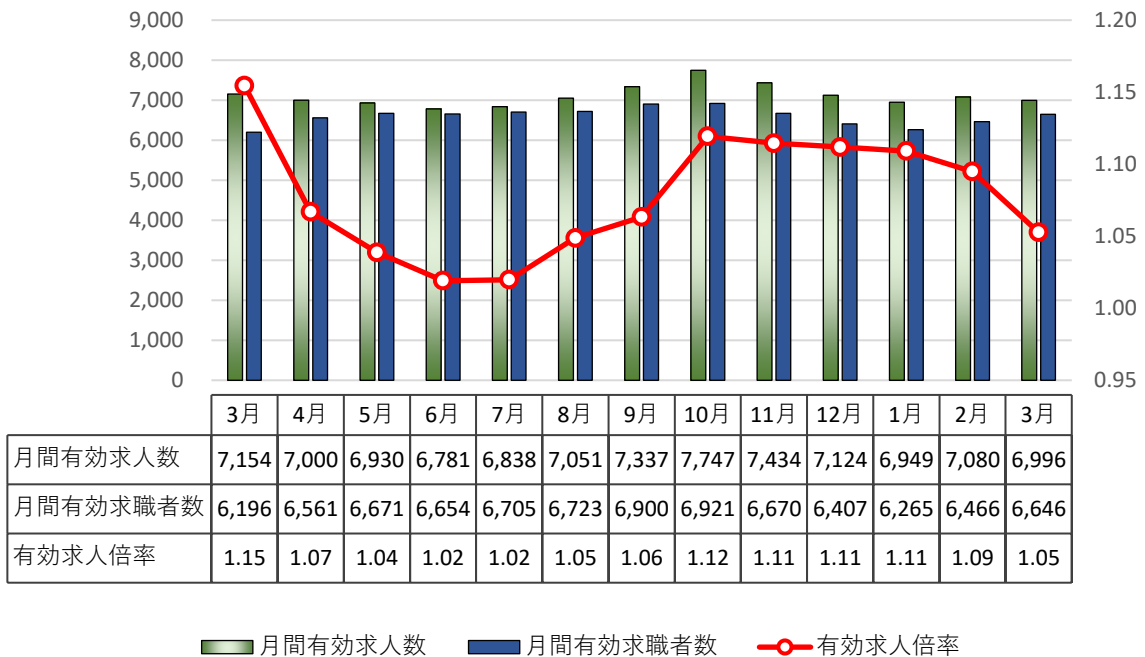

ハローワーク刈谷 有効求人数と有効求職者数の推移

年度別平均の推移

月別の推移

- ・ハローワーク碧南（碧南出張所）の有効求人数・有効求職者数は計上していません。
- ・フルタイムとパートタイムの有効求人数・有効求職者数の合計を計上しています。
- ・有効求職者数にはオンラインによる手続き件数も含まれます。