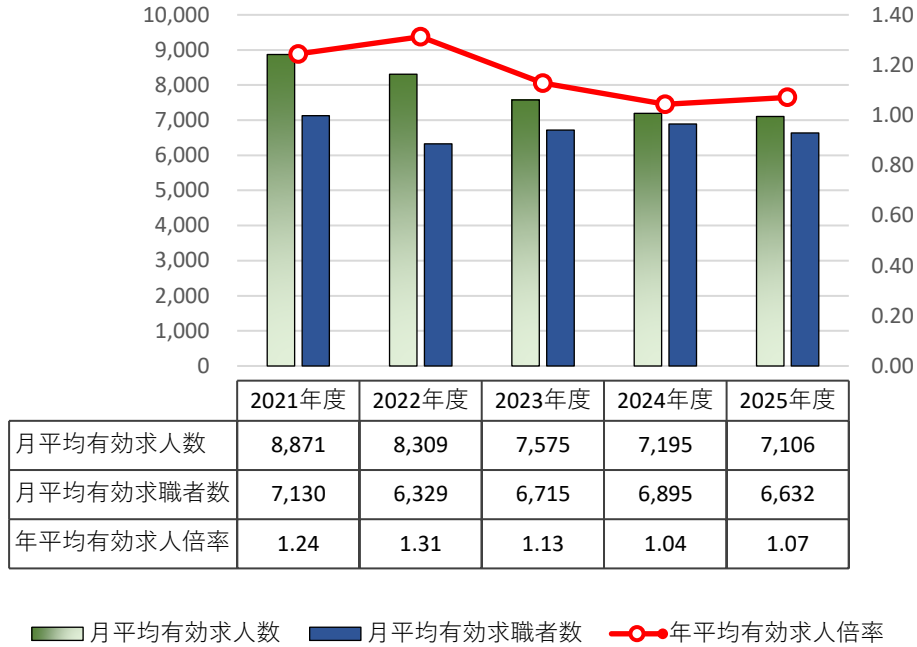

ハローワーク刈谷 有効求人数と有効求職者数の推移

年度別平均の推移

月別の推移

- ・ハローワーク碧南（碧南出張所）の有効求人数・有効求職者数は計上していません。
- ・フルタイムとパートタイムの有効求人数・有効求職者数の合計を計上しています。
- ・有効求職者数にはオンラインによる手続き件数も含まれます。