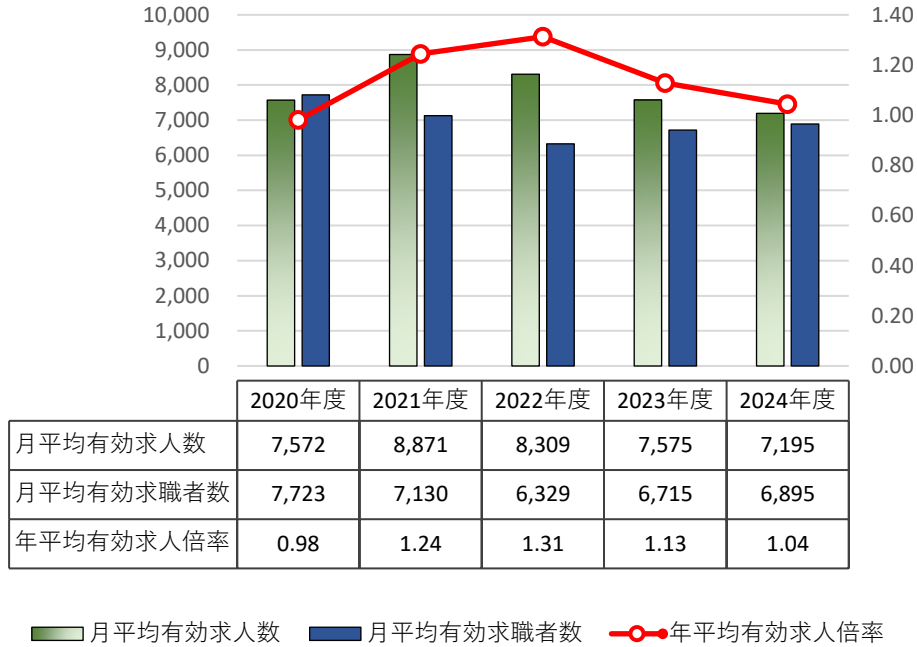

ハローワーク刈谷 有効求人数と有効求職者数の推移

年度別平均の推移

月別の推移

- ・ハローワーク碧南（碧南出張所）の有効求人数・有効求職者数は計上していません。
- ・フルタイムとパートタイムの有効求人数・有効求職者数の合計を計上しています。
- ・有効求職者数にはオンラインによる手続き件数も含まれます。