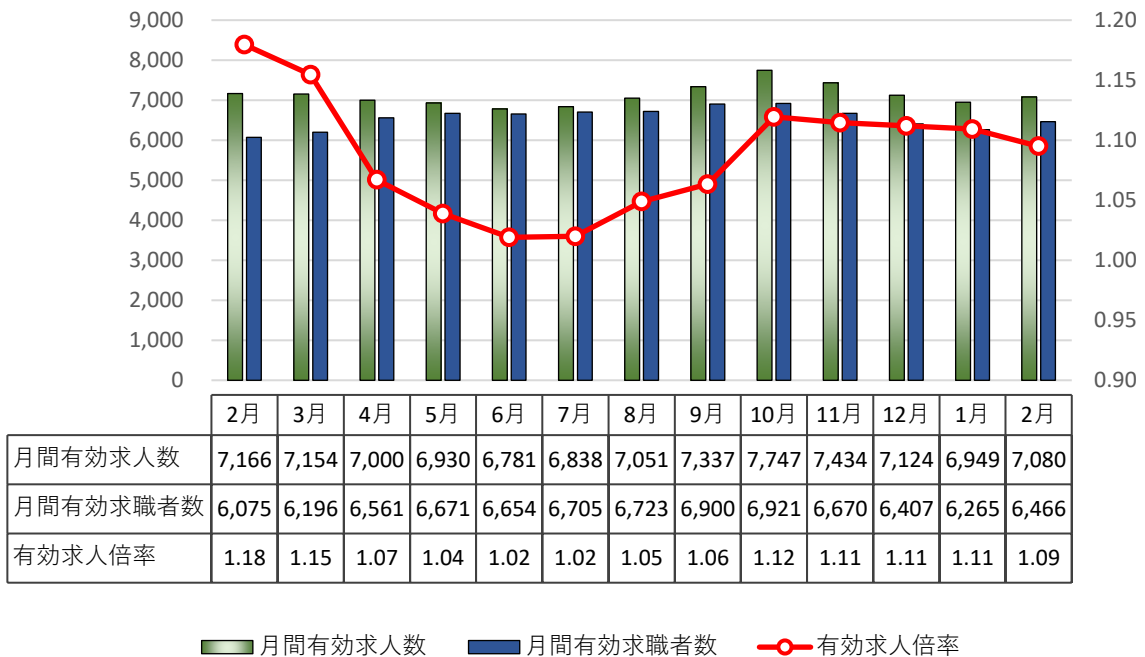

ハローワーク刈谷 有効求人数と有効求職者数の推移

年度別平均の推移

月別の推移

- ・ハローワーク碧南（碧南出張所）の有効求人数・有効求職者数は計上していません。
- ・フルタイムとパートタイムの有効求人数・有効求職者数の合計を計上しています。
- ・有効求職者数にはオンラインによる手続き件数も含まれます。