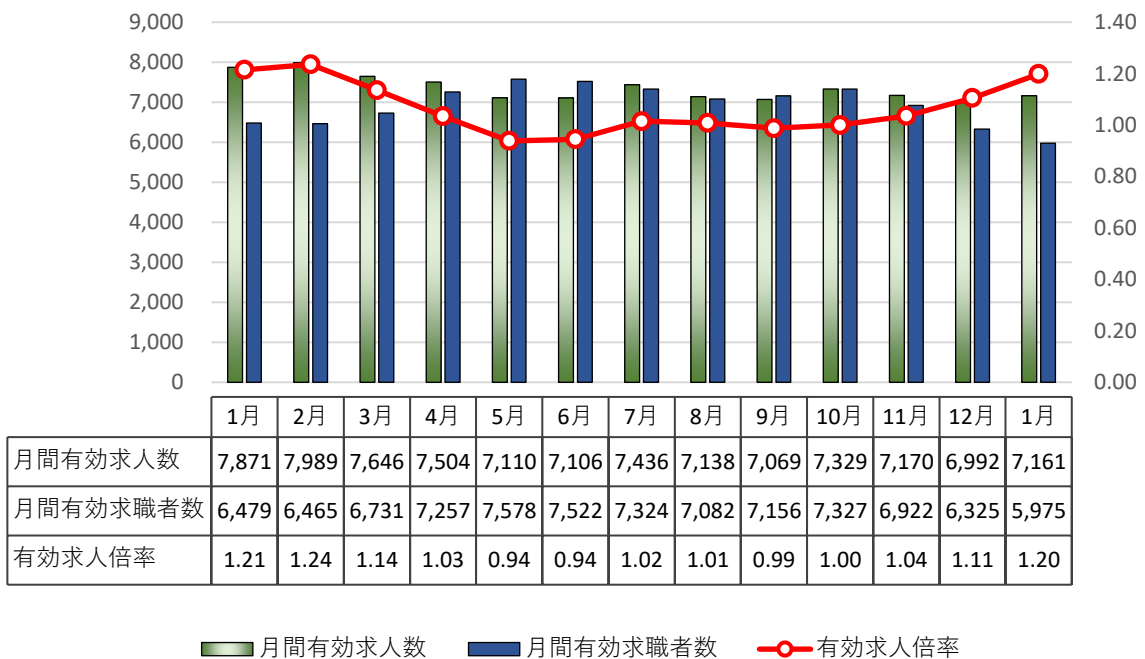

月別の推移

- ・ハローワーク碧南（碧南出張所）の有効求人数・有効求職者数は計上していません。
- ・フルタイムとパートタイムの有効求人数・有効求職者数の合計を計上しています。
- ・有効求職者数にはオンラインによる手続き件数も含まれます。