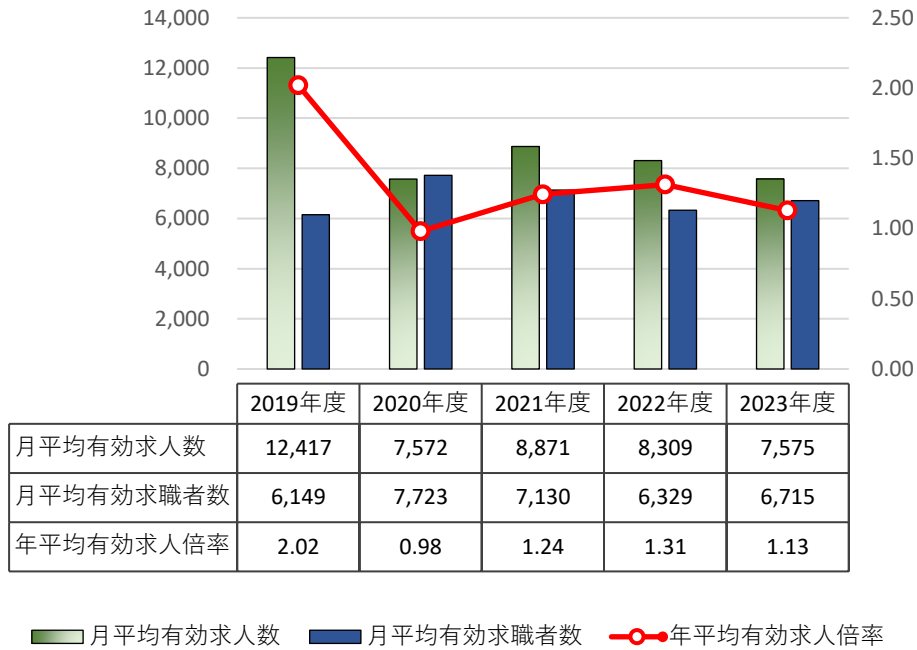

ハローワーク刈谷 有効求人数と有効求職者数の推移

年度別平均の推移

月別の推移

- ・ハローワーク碧南（碧南出張所）の有効求人数・有効求職者数は計上していません。
- ・フルタイムとパートタイムの有効求人数・有効求職者数の合計を計上しています。
- ・有効求職者数にはオンラインによる手続き件数も含まれます。