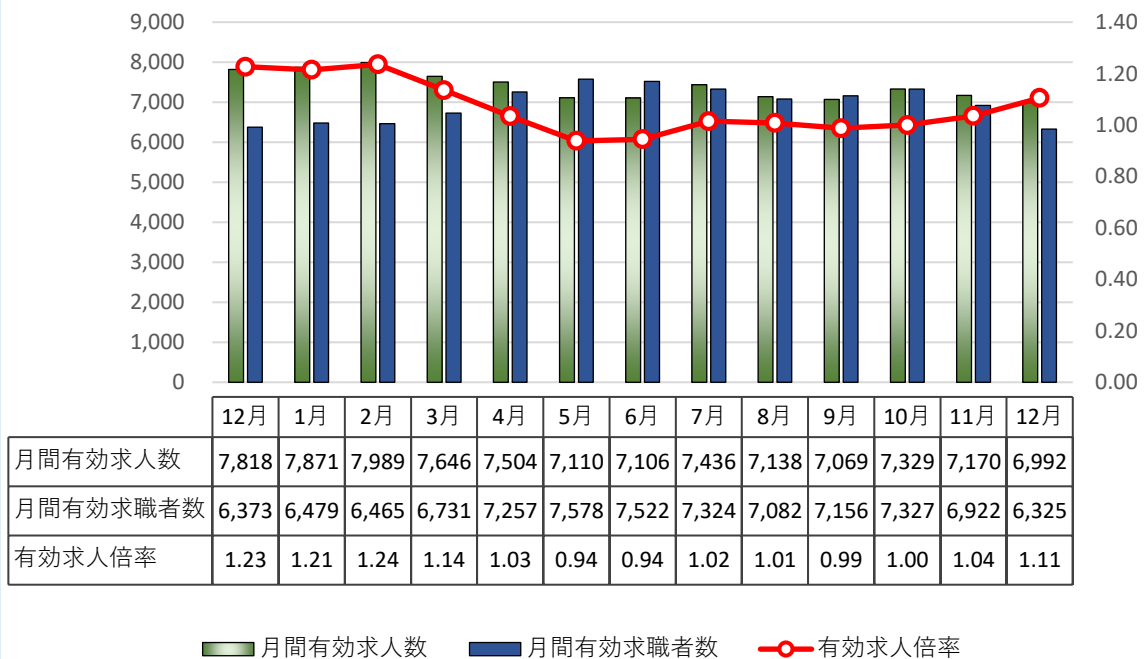

ハローワーク刈谷 有効求人数と有効求職者数の推移

年度別平均の推移

月別の推移

- ・ハローワーク碧南（碧南出張所）の有効求人数・有効求職者数は計上していません。
- ・フルタイムとパートタイムの有効求人数・有効求職者数の合計を計上しています。
- ・有効求職者数にはオンラインによる手続き件数も含まれます。