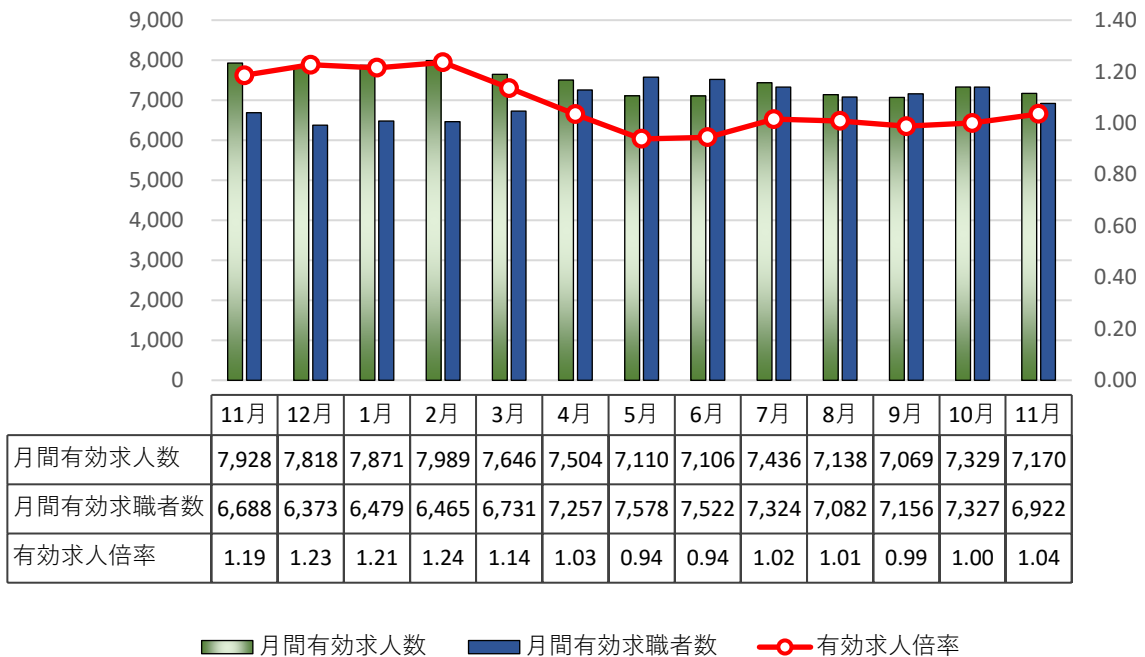

ハローワーク刈谷 有効求人数と有効求職者数の推移

年度別平均の推移

月別の推移

- ・ハローワーク碧南（碧南出張所）の有効求人数・有効求職者数は計上していません。
- ・フルタイムとパートタイムの有効求人数・有効求職者数の合計を計上しています。
- ・有効求職者数にはオンラインによる手続き件数も含まれます。