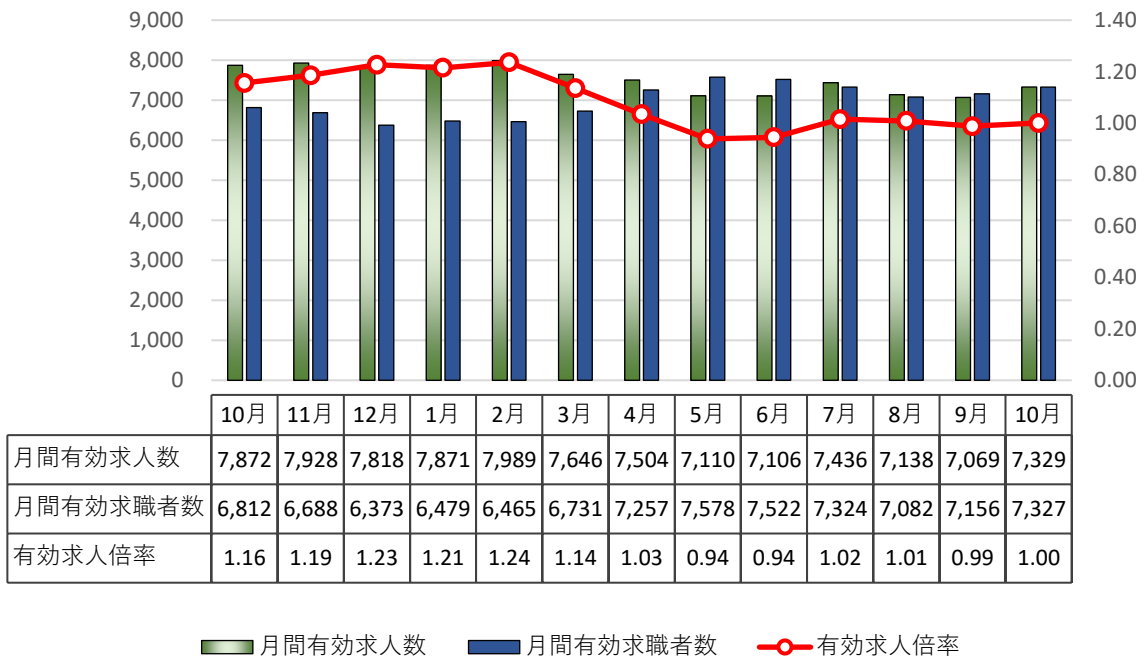

ハローワーク刈谷 有効求人数と有効求職者数の推移

年度別平均の推移

月別の推移

- ・ハローワーク碧南（碧南出張所）の有効求人数・有効求職者数は計上していません。
- ・フルタイムとパートタイムの有効求人数・有効求職者数の合計を計上しています。
- ・有効求職者数にはオンラインによる手続き件数も含まれます。