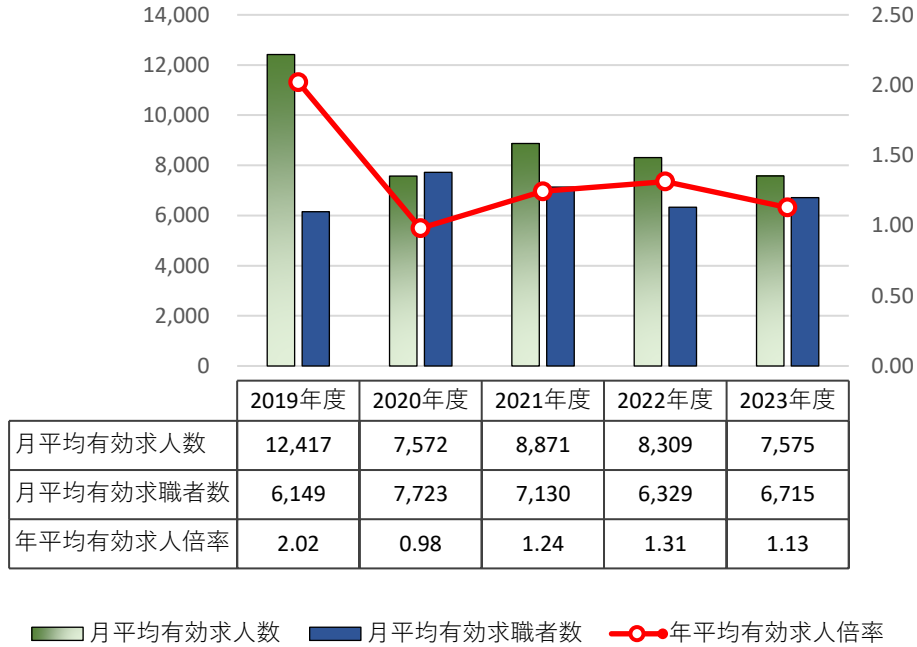

ハローワーク刈谷 有効求人数と有効求職者数の推移

年度別平均の推移

月別の推移

- ・ハローワーク碧南（碧南出張所）の有効求人数・有効求職者数は計上していません。
- ・フルタイムとパートタイムの有効求人数・有効求職者数の合計を計上しています。
- ・有効求職者数にはオンラインによる手続き件数も含まれます。