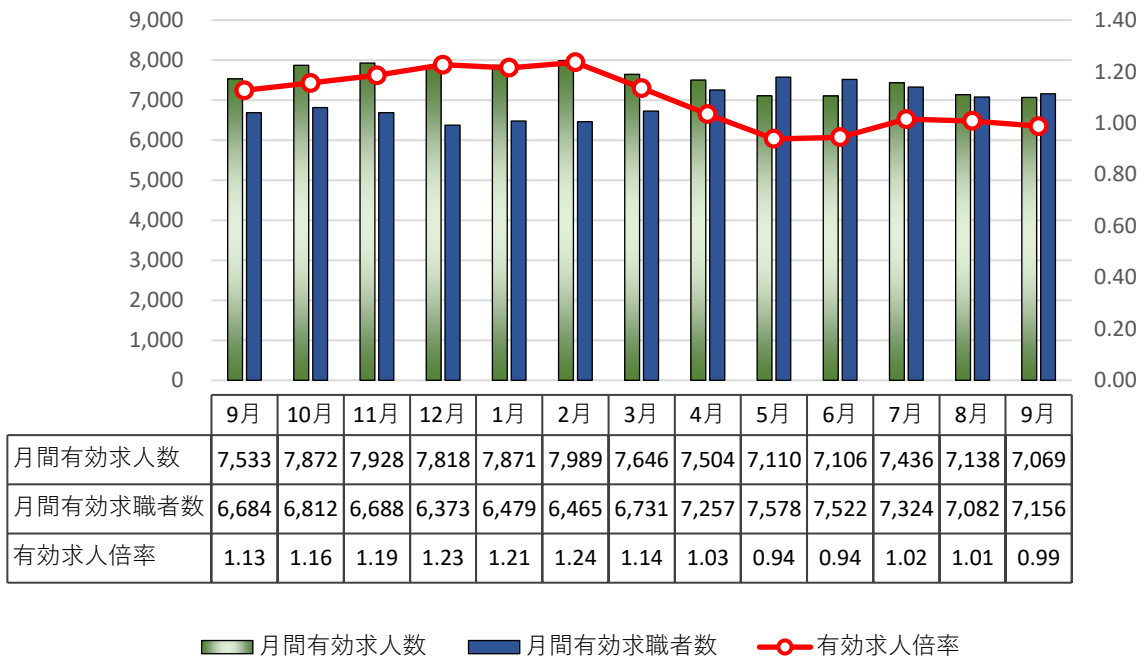

ハローワーク刈谷 有効求人数と有効求職者数の推移

年度別平均の推移

月別の推移

- ・ハローワーク碧南（碧南出張所）の有効求人数・有効求職者数は計上していません。
- ・フルタイムとパートタイムの有効求人数・有効求職者数の合計を計上しています。
- ・有効求職者数にはオンラインによる手続き件数も含まれます。