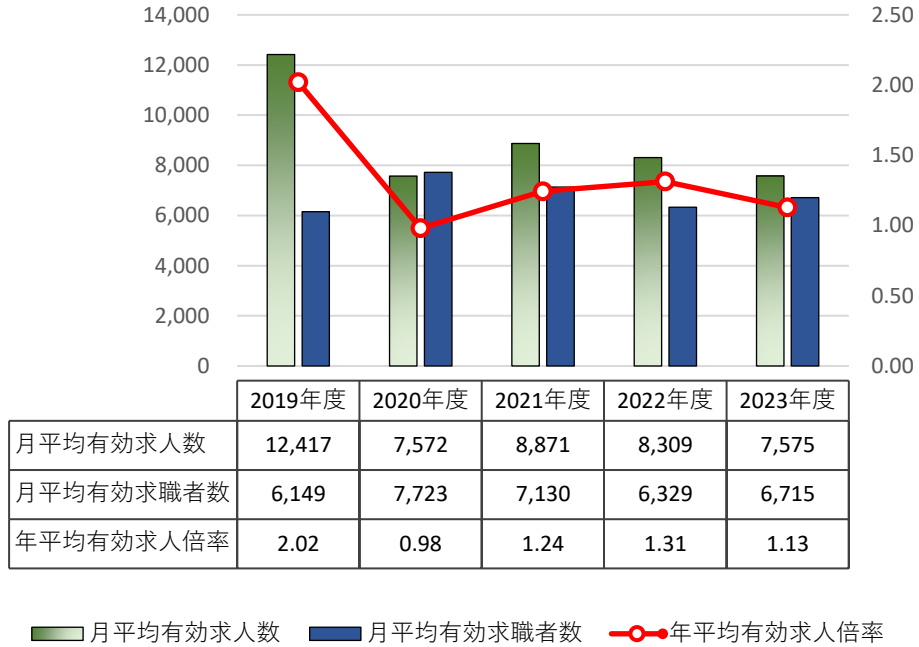

ハローワーク刈谷 有効求人数と有効求職者数の推移

年度別平均の推移

月別の推移

- ・ハローワーク碧南（碧南出張所）の有効求人数・有効求職者数は計上していません。
- ・フルタイムとパートタイムの有効求人数・有効求職者数の合計を計上しています。
- ・有効求職者数にはオンラインによる手続き件数も含まれます。