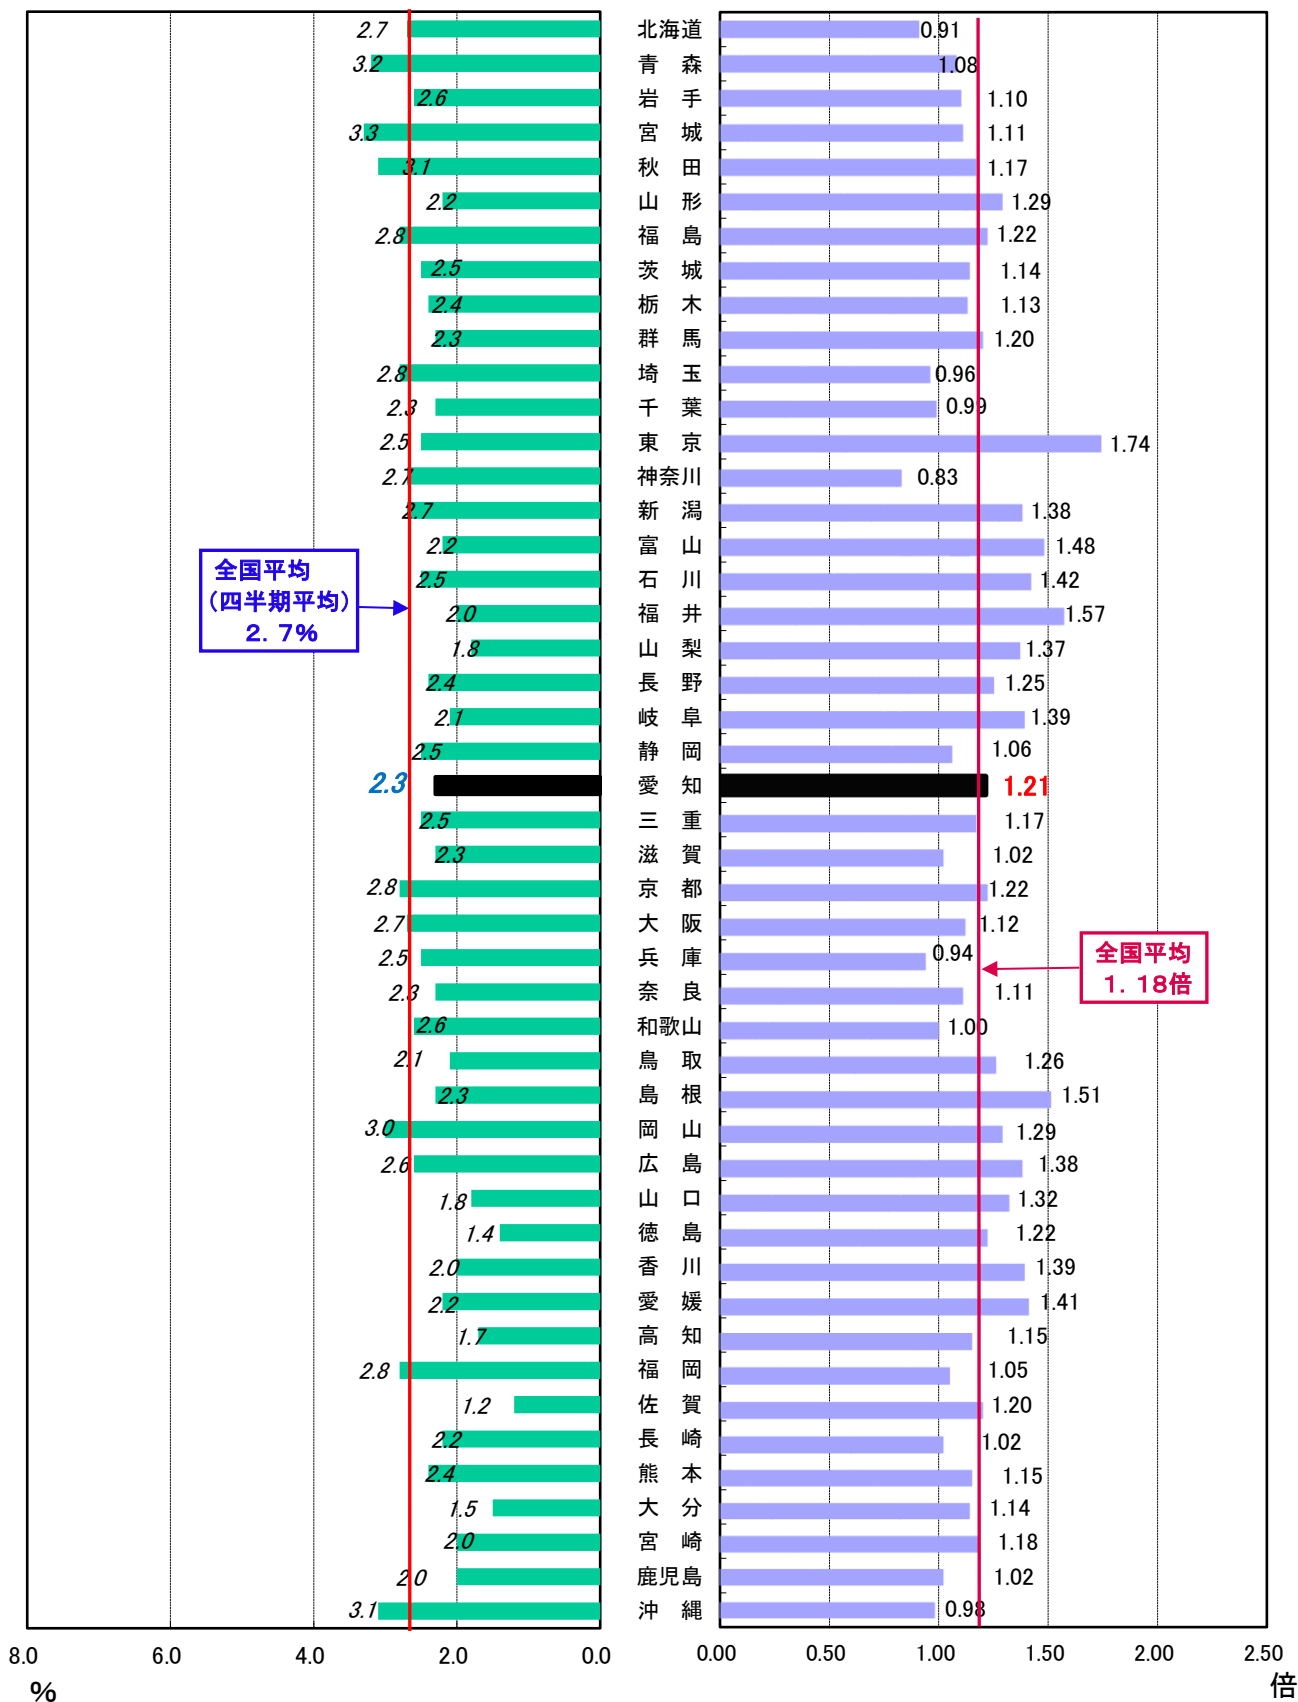

都道府県別雇用失業情勢

◆有効求人倍率（令和8年4月／受理地別）

◆完全失業率（令和8年1月～3月）

全国平均 **1.18倍**

全国（四半期）平均 **2.7%**

完全失業率

有効求人倍率

※資料出所：総務省統計局「労働力調査」、厚生労働省「職業安定業務統計」

(注)完全失業率は原数値。有効求人倍率（新規学卒者を除きパートタイムを含む）は季節調整値。